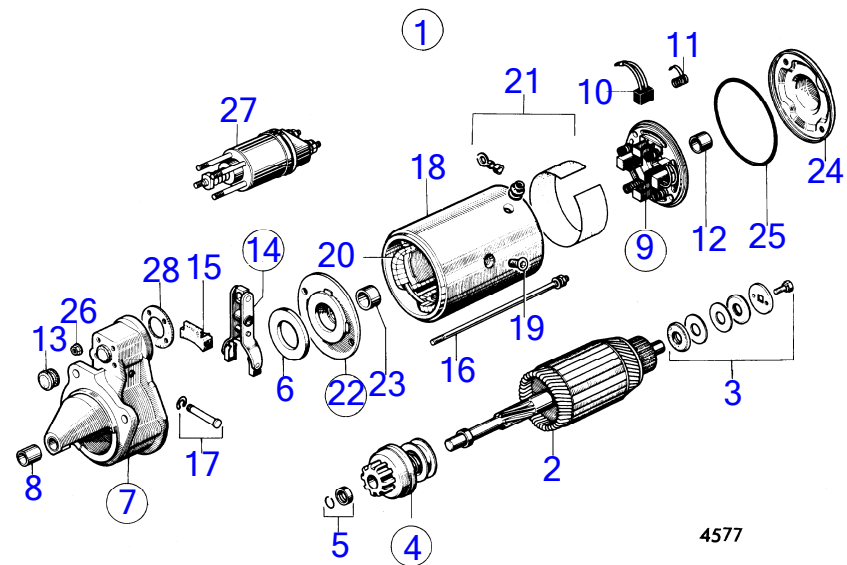

RÉF	No Pièce	QTÉ	DÉSIGNATION	Voir	NOTES
1	829712	1	Demarreur		
			bulletin 44-12	44-12-EN	Démarrreur pour MD21/32
2	(834797)	1	· Rotor		Référence hors de gamme
3	(829010)	1	· Kit reparation		Référence hors de gamme
4	(834798)	1	· Pignon démarreur		Référence hors de gamme
5	(829012)	1	· · Jeu		Référence hors de gamme
6	834799	1	· Rondelle		
7	(829013)	1	· Carter palier		Référence hors de gamme
8	818147	1	· · Bague		
9	(829015)	1	· Palier		Référence hors de gamme
10	829016	1	· · Jeu balais		
11	(834807)	1	· · Jeu de ressorts		Référence hors de gamme
12	818162	1	· · Bague		
13	(826964)	1	· Soufflet		Référence hors de gamme
14	829023	1	· Levier embrayage		
15	829028	1	· Joint		
16	(834800)	1	· Kit de vis		Référence hors de gamme
17	829024	1	· Arbre		
18		1	· boitier		
19	818157	4	· Vis		
20	(834801)	1	· Enroulement de champ		Référence hors de gamme
21	(834802)	1	· Kit isolant		Référence hors de gamme
22	(834803)	1	· Palier intermédiaire		Référence hors de gamme
23	834806	1	· · Bague		
24	(829017)	1	· Couvercle protection		Référence hors de gamme
25	826986	1	· Joint		
26	829031	1	· Jeu d'ecrous		
27	834804	1	· Aimant commande		
28	834805	1	· Joint