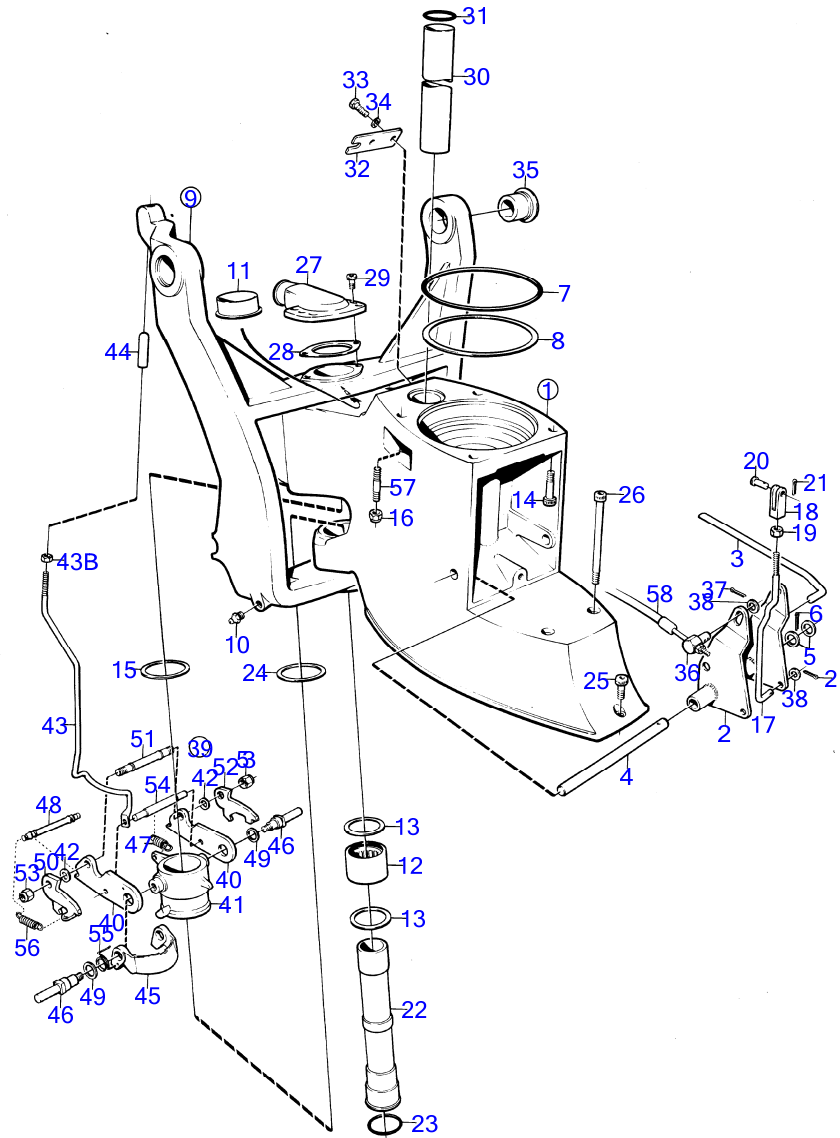

5973

RÉF	No Pièce	QTÉ	DÉSIGNATION	Voir	NOTES
1	832682	1	Boîtier intermédiaire		
2	897829	1	Étrier de changement		
3	814397	1	Tige d'accouplement		
4	897447	1	Arbre		
5	897511	2	Rondelle		
6	17253	1	Goupille fendue		
7	925259	1	Joint torique		
8	943866	X	Cale de réglage		E=0,1mm
	943867	X	Cale de réglage		E=0,2mm
	943868	X	Cale de réglage		E=0,4mm
9	875365	1	Fourche		
10	940194	1	Graisser		
11	814388	1	Bague		
12	183391	1	Roulements à aiguill		
13	181620	2	Bague étanchéité		
14	941807	2	Vis à six pans creux		
15	814390	2	Rondelle plastique		
16	941885	2	Contre-écrou		
17	897448	1	Tige de commande		
18	813954	1	Fourche		
19	940190	1	Écrou hexagonal		
20	192662	1	Goupille fendue		
21	17253	2	Goupille fendue		
22	814386	1	Fusée de direction		
23	941820	1	Joint torique		
24	897696	1	Rondelle		
25	941809	1	Vis à six pans creux		
26	941808	2	Vis à six pans creux		
27	851766	1	Raccord flexible		Voir groupe 4A
28	814356	1	Étanchéité		
29	941813	2	Vis à six pans creux		
30	897644	1	Tube		
31	125017	2	Joint torique		
32	(897457)	1	Support câbles		Référence hors de gamme
33	940168	2	Vis à tête hexagonal		
34	940191	2	Rondelle		
35	876278	2	Jeu de bagues		
36	804312	1	Dé		
37	17276	1	Goupille fendue		
38	940191	2	Rondelle		
39	814434	1	Butée d'inversion		
40	814391	2	Clquet		
41	(814389)	1	Douille palier		Référence hors de gamme
42	814422	2	Rondelle entretoise		
43	852046	1	Tige-poussoir		(814421)
43B		1	écrou		(940197)