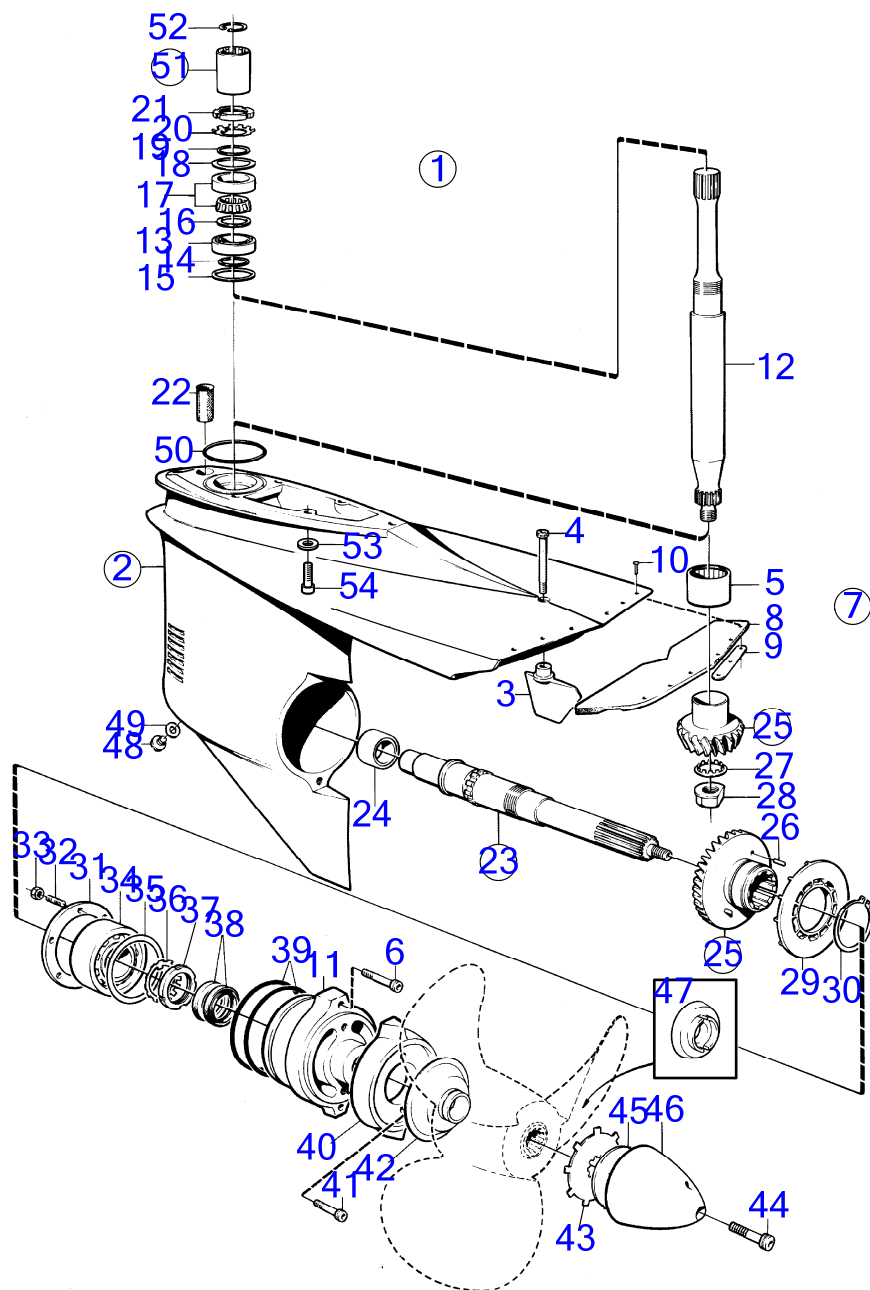

26981

RÉF	No Pièce	QTÉ	DÉSIGNATION	NOTES
1	839390	1	Rapport inférieur	Rapport 1,61:1
	839391	1	Rapport inférieur	Rapport 1,89:1
	839392	1	Rapport inférieur	Rapport 2,15:1
2	875523	1	· Carter	
3	851567	1	·· Tôle radiateur	(850012) PZ-2862967
		1	·· broche de direction	Inclus dans 850460., (850492) PZ2862968-
	851452	1	·· Tôle radiateur	PZ28004760-
4	959422	1	·· Vis à six pans creux, screw	PZ-2862967
	959421	1	·· Vis à six pans creux, screw	PZ-2862967
	959439	1	·· Vis à six pans creux, screw	PZ2862968-
	959440	1	·· Vis à six pans creux	PZ28004760-
5	183497	1	·· Roulement aiguilles	
6	941812	2	·· Vis à six pans creux	
7		1	·· porte d'échappement	Inclus dans transmission AQ 839400, 839401, 839402., PZ-2850005
8		1	·· levre en caoutchouc	
9		2	·· plaque	
10		6	·· rivet	
11	839389	1	· Ensemble tournant	
12	832555	1	· Arbre intermediaire	
13	183374	1	· Roulement billes	
14	941832	X	· Cale de réglage	E=0,05mm
	941833	X	· Cale de réglage	E=0,20mm
15	832191	1	· Joint	
16	944970	X	· Cale de réglage	E=1,60mm
17	11072	1	· Roulement à rouleaux	
18	944522	X	· Cale de réglage	E=0,05mm
	42981	X	· Cale de réglage	E=0,10mm
	42980	X	· Cale de réglage	E=0,20mm
19	897387	1	· Bague serrage	
20	907023	1	· Rondelle verrouillag	
21	906633	1	· Écrou rond	
22	814482	1	· Crépine d'huile	
23	875524	1	· Arbre cardan	
24	183390	1	·· Douille à aiguilles	
25	832624	1	· Jeu pignons	Rapport 1,61:1
	(832628)	1	· Jeu pignons	Rapport 1,89:1, Référence hors de gamme
	(832632)	1	· Jeu pignons	Rapport 2,15:1, Référence hors de gamme
26		2	·· pin	
27	814165	1	· Rondelle	
28	814164	1	· Écrou	
29	832548	1	· Rotor de pompe	
30	914474	1	· Circlip	
31	(832725)	1	· Bague butée	Référence hors de gamme
32	953449	6	· Goujon	
33	955825	6	· Écrou hexagonal	
34	181366	1	· Roulement billes