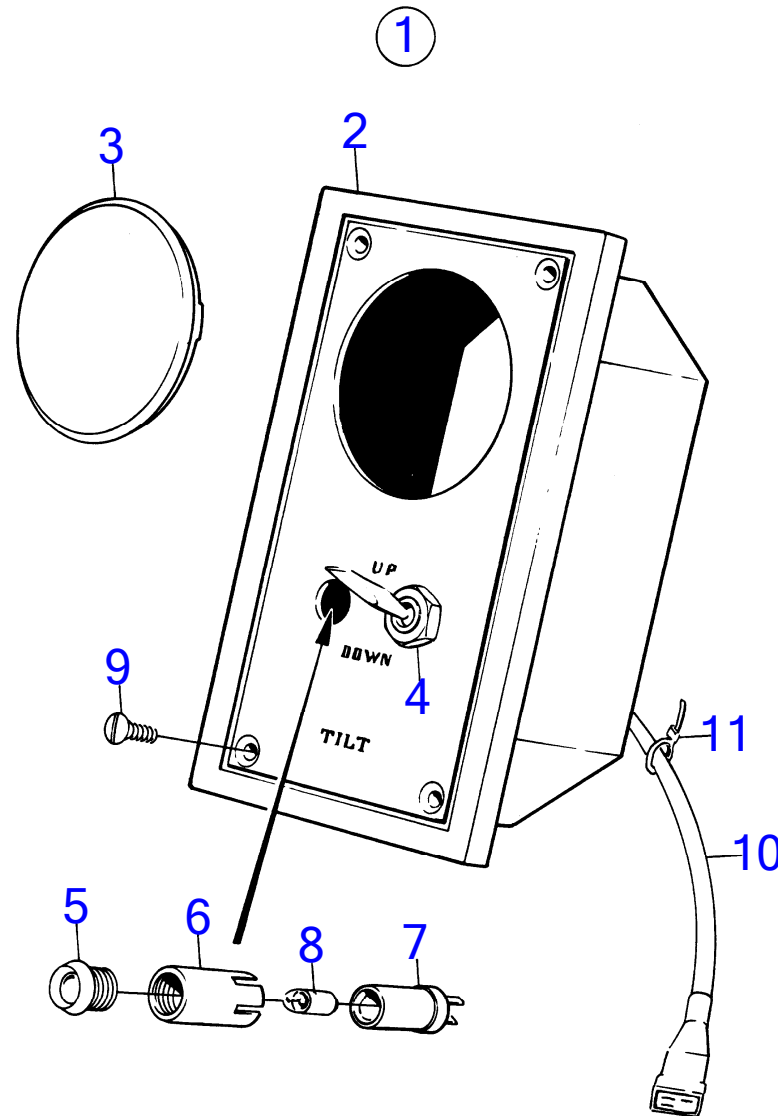

RÉF	No Pièce	QTÉ	DÉSIGNATION	NOTES
1	(839446)	1	Planche de bord	24V, Référence hors de gamme
2	(839127)	1	· Tole instrument	Référence hors de gamme
3	(839128)	1	· Tampon plastique	Référence hors de gamme
4	814322	1	· Interrupteur à bascu	
5	827766	1	· Lentille	
6	819350	1	· Douille	
7	808175	1	· Douille ampoule	
8	182059	1	· Ampoule	
9	(944540)	4	· Vis	Référence hors de gamme
10	(839426)	1	· Faisceau de câble	Référence hors de gamme
		X	· cables et cosse de cable	Voir groupe 3
11	827353	1	· Serre-câble