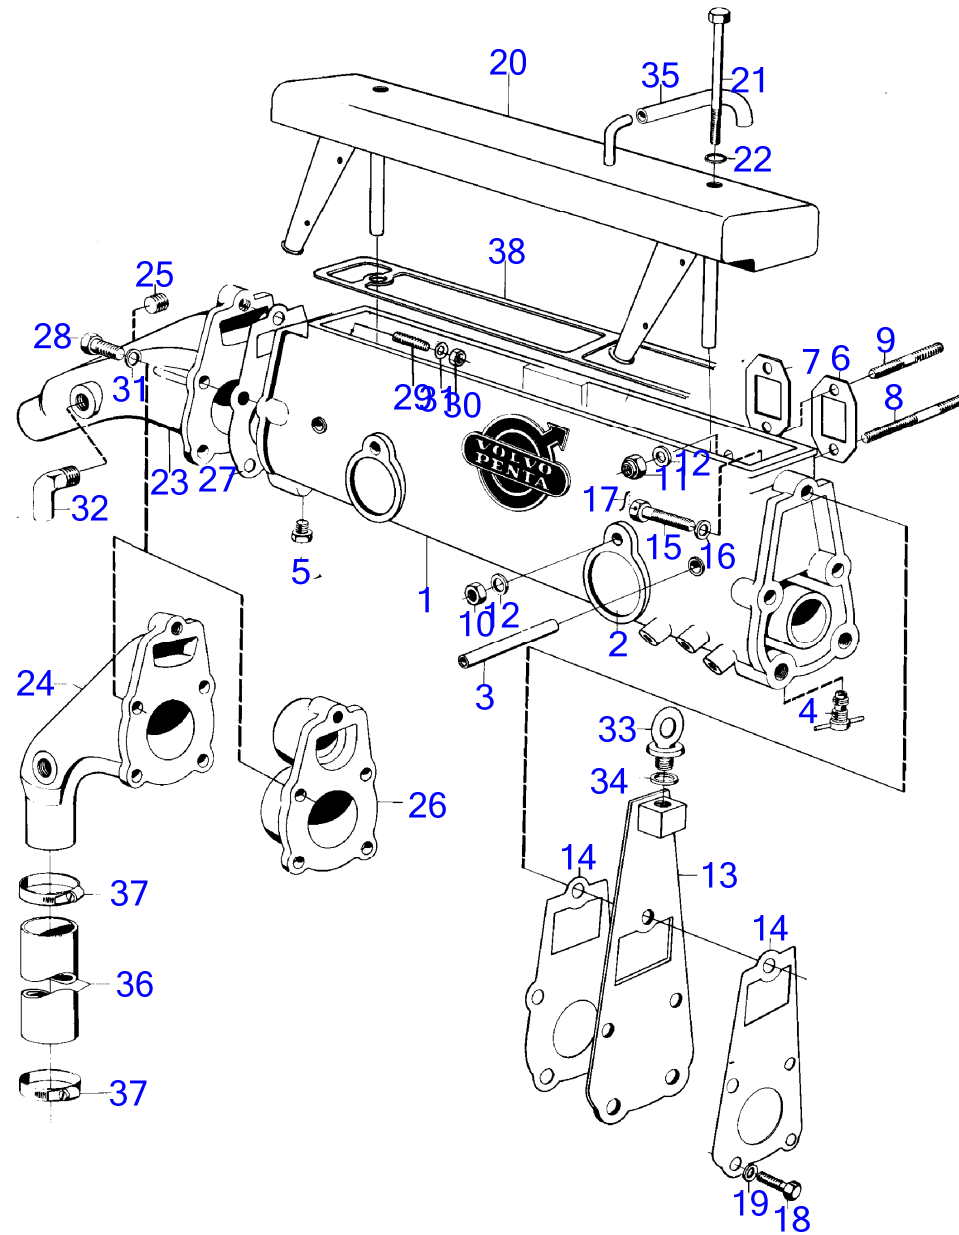

MD21A

5044

5044

MD21A

RÉF	No Pièce	QTÉ	DÉSIGNATION	Voir	NOTES
1	(817639)	1	Tube d'échappement		Référence hors de gamme
2	192212	2	Tampon d'expansion		
3	(819134)	2	Manchon protection		Référence hors de gamme
4	82744	1	Robinet de fermeture		
5	180759	1	Bouchon		
6	820271	3	Joint		
7	815844	2	Joint		
8	941588	4	Goujon		
9	953049	6	Goujon		
10	955782	4	Écrou hexagonal		
11	946036	6	Contre-écrou		
12	955894	10	Rondelle		
13	(819160)	1	Couvercle extrémité		MO-XXXX/61164, Référence hors de gamme
14	819727	2	Joint		MO-XXXX/61164
	819727	1	Joint		MOXXXX/61165-
15	(103356)	1	Vis		Référence hors de gamme
16	955897	1	Rondelle		
17	(941338)	X	Fil arrêt		Référence hors de gamme, L=100mm
18	955318	4	Vis à tête hexagonal		
19	955895	4	Rondelle		
20	(826917)	1	Silencieux		Référence hors de gamme
21	955311	2	Vis à tête hexagonal		
22	955894	2	Rondelle		
23	818359	1	Coude d'échappement		
25	952078	1	Bouchon		
26	(817847)	1	Bride de tuyau d'éch		Référence hors de gamme, Version spec
27	819727	1	Joint		
28	959238	4	Vis à six pans creux		(955317)
29	(924089)	1	Goujon		Référence hors de gamme
30	963107	1	Contre-écrou		
31	941908	5	Rondelle élastique		
32	(180293)	1	Raccord coudé	12797	Référence hors de gamme
33	(185301)	1	Oeillet levage		Référence hors de gamme
34	11994	1	Joint		
35	(826997)	1	Flexible		Référence hors de gamme, Voir groupe 2A
36	952980	X	Flexible		L=170mm
37	943480	1	Collier durite		(951797)
38	(829826)	1	Joint		Référence hors de gamme
	(831988)	1	Autocollant		Référence hors de gamme

7736850-26-12791B

5044
www.dbmoteurs.fr

Upd:12/3/2019

AQ115A, AQ115B, AQ130, AQ130A, AQ130B, AQ130C, AQ130D, AQ165A, AQ170A, AQ170B, AQ170C, AQD21A, BB115A, BB115B, BB115C, BB165A, B