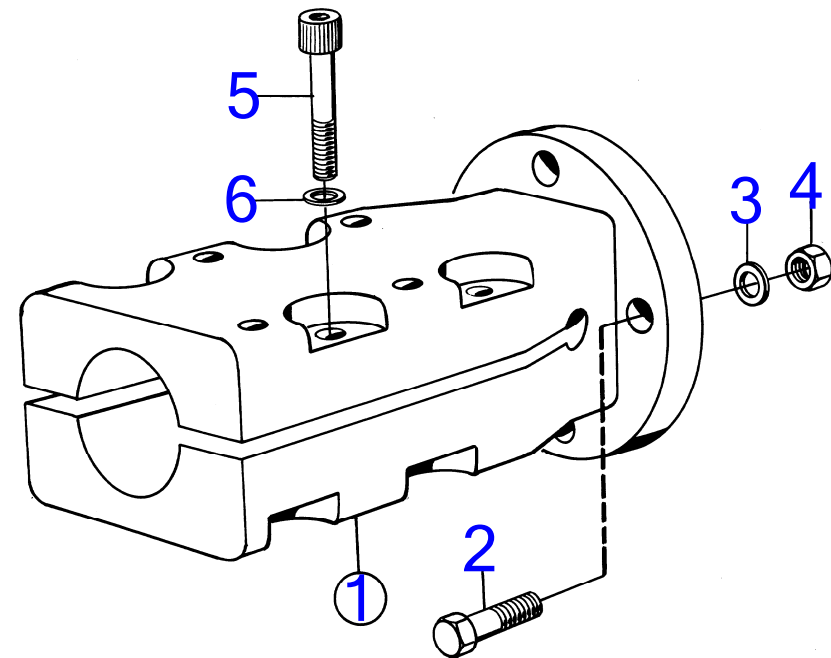

4623

RÉF	No Pièce	QTÉ	DÉSIGNATION	NOTES
1	827957	1	Accouplem.p.serrage	Pour reducteur de rapport 1,91:1.
2	955693	4	· Vis à tête hexagonal	L=38mm
	955691	4	· Vis à tête hexagonal	L=25mm
3	941909	4	· Rondelle élastique	
4	950375	4	· Contre-écrou	
5	948670	8	· Vis à six pans creux	
6	947345	8	· Rondelle