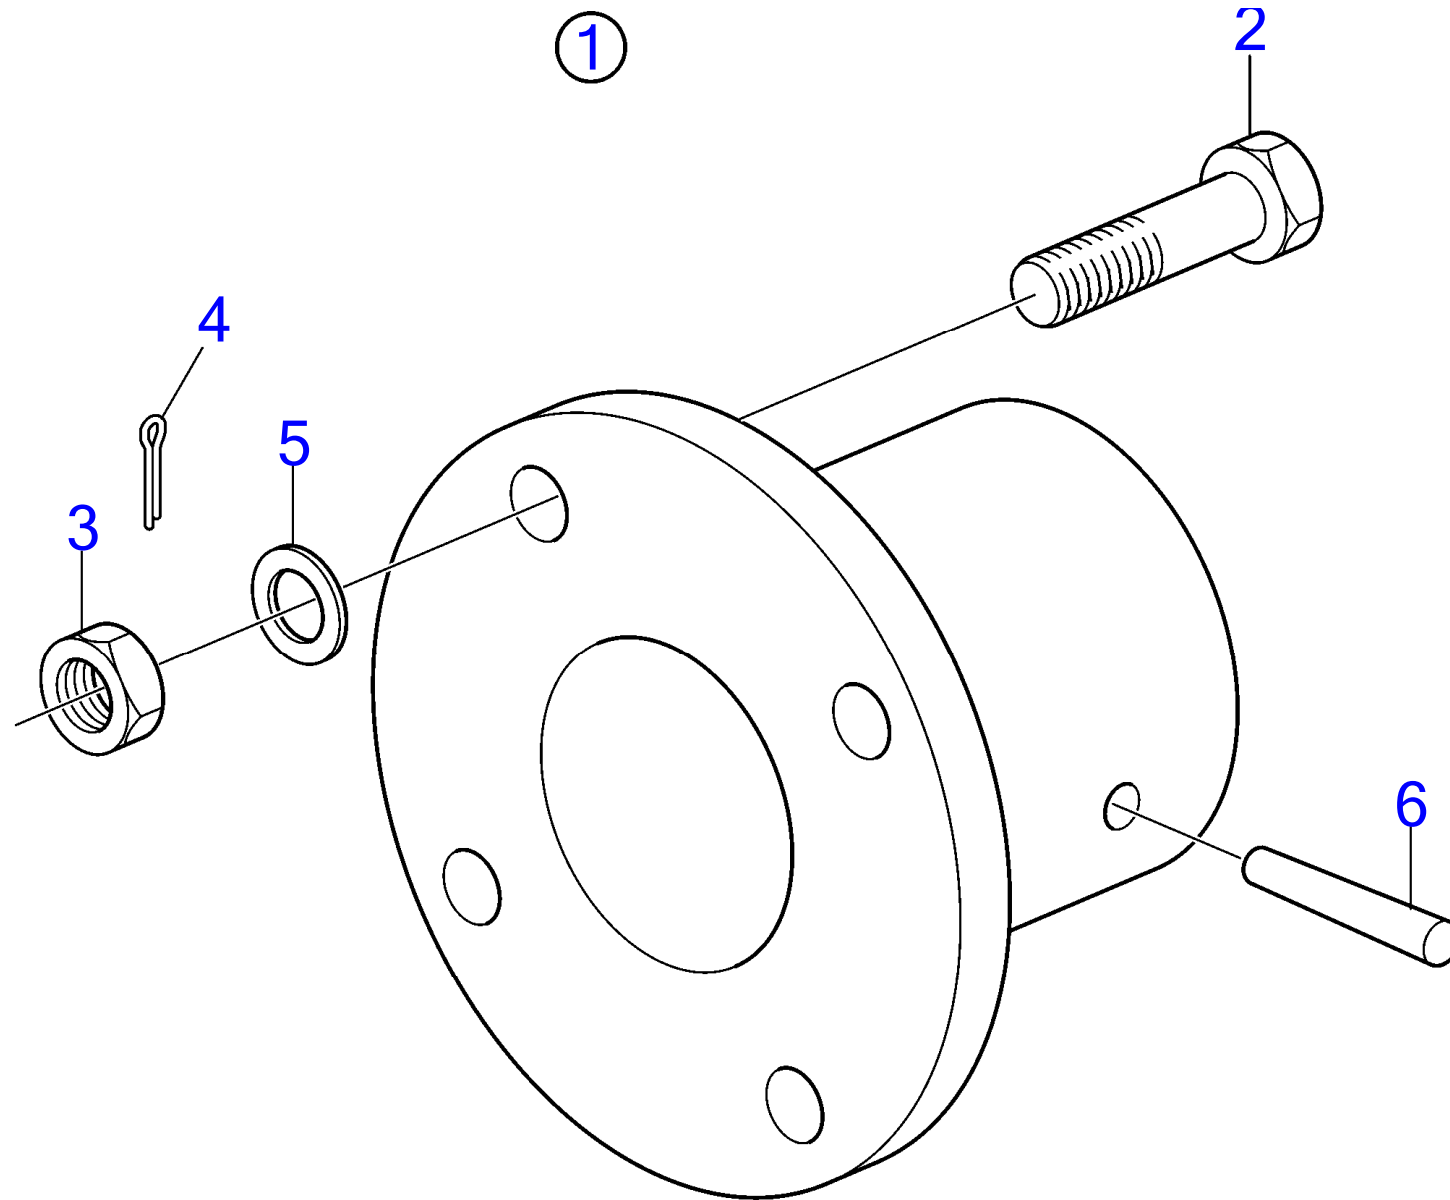

4624

RÉF	No Pièce	QTÉ	DÉSIGNATION	NOTES	
1	(828330)	1	Bride accouplement	BB115B spec 867160, 867180. BB115C. MD21A spec 867137., Référence hors de gamme	
2	955676	4	· Vis à tête hexagonal		
3	950374	4	· Contre-écrou		
5	942336	4	· Rondelle élastique		
6	(907615)	1	· Goupille conique		
					Référence hors de gamme