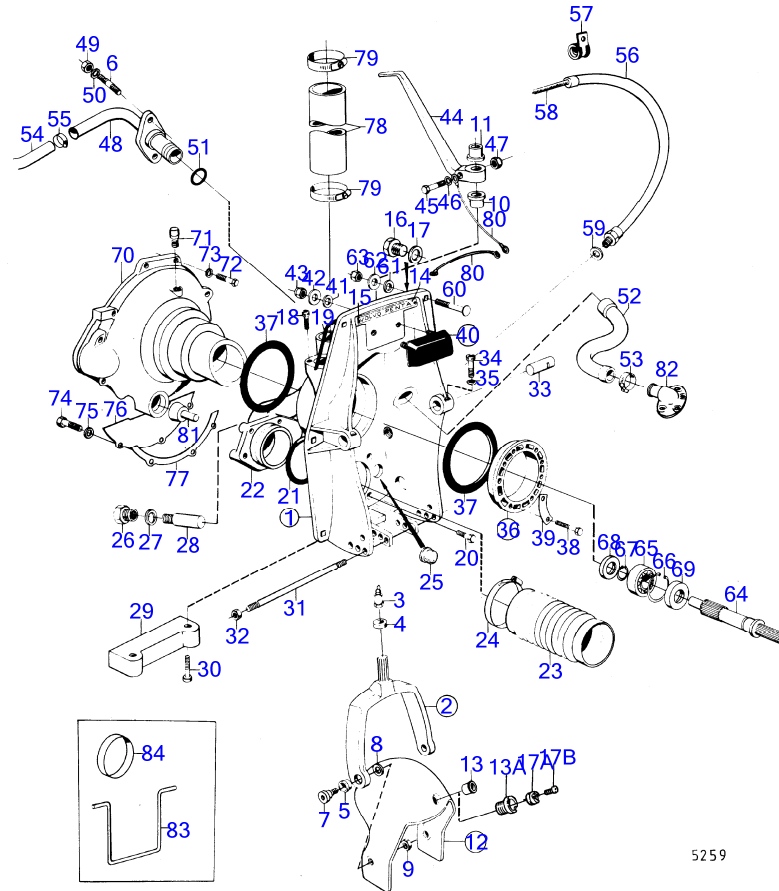

7736850-44-12891

3374
www.dbmoteurs.fr

Upd:12/3/2019

AQ115A, AQ115B, AQ130, AQ130A, AQ130B, AQ130C, AQ130D, AQ165A, AQ170A, AQ170B, AQ170C, AQD21A, BB115A, BB115B, BB115C, BB165A, B

AQ115A, AQ115B

RÉF	No Pièce	QTÉ	DÉSIGNATION	NOTES
45	940176	6	Écrou hexagonal	
46	190878	6	Rondelle	
47		X	cable de commande	Voir groupe 9
48	(830480)	1	Soufflet	Référence hors de gamme
49	(830482)	1	Bague de fixation	Référence hors de gamme
50	(961317)	4	Vis empreinte crucif	Référence hors de gamme
51	(839300)	4	Douille entretoise	Référence hors de gamme
52	(839292)	1	Collier serrage	Référence hors de gamme
53	(945449)	1	Vis à tête hexagonal	Référence hors de gamme
54	(809422)	1	Contre-ecrou	Référence hors de gamme
55	940275	2	Rondelle	
56	(958866)	1	Bague étanchéité	Référence hors de gamme
57	(830483)	1	Bague étanchéité	Référence hors de gamme