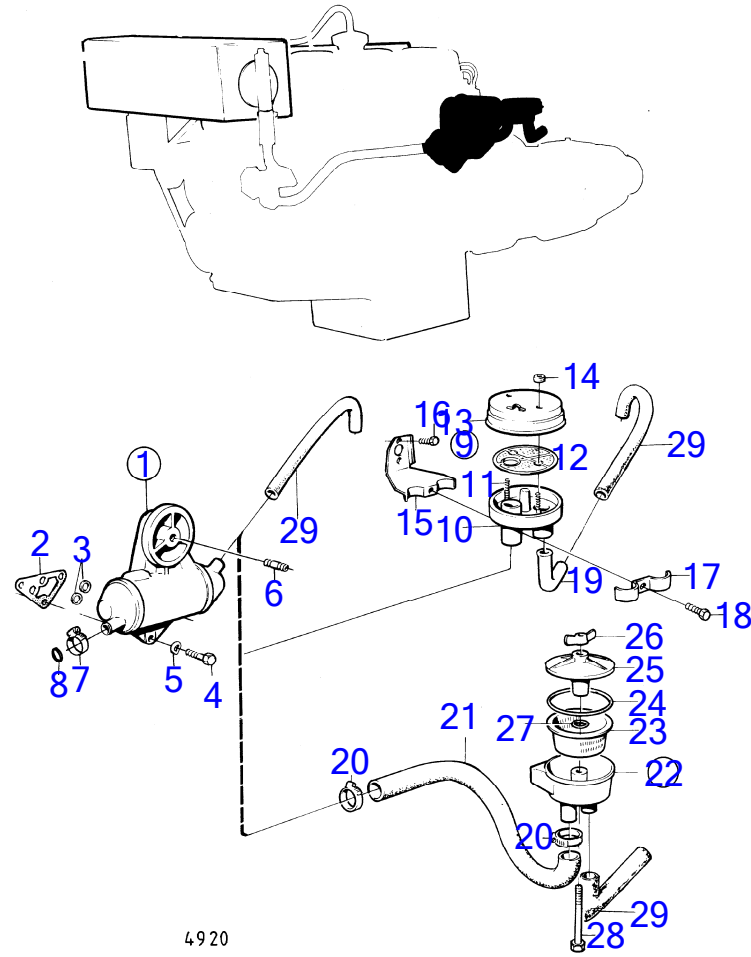

7736850-26-12797B

4917
www.dbmoteurs.fr

Upd:12/3/2019

AQ115A, AQ115B, AQ130, AQ130A, AQ130B, AQ130C, AQ130D, AQ165A, AQ170A, AQ170B, AQ170C, AQD21A, BB115A, BB115B, BB115C, BB165A, B

4917

RÉF	No Pièce	QTÉ	DÉSIGNATION	Voir	NOTES
1		1	pompe de circulation et pieces de montage	12801	
2		1	echangeur de temperature avec thermostat et pieces de montage	12800	
4		1	pompe a eau de mer et pieces de montage	12776	
5		1	refroidisseur d'huile avec pieces de montage	12798	
6		1	filtre a eau de mer et pieces de montage	12798	
16	959437	2	Vis à six pans creux		MOXXXX/103387-
17	(423187)	2	Retenue bague		Référence hors de gamme, MOXXXX/103387-
18	831617	2	Bague étanchéité		MOXXXX/103387-
19	994560	2	Collier durite		(951791)
20	(13430)	X	Durit caoutchouc		Référence hors de gamme, MOXXXX/103387- L=60mm
21	(829389)	1	Tube de refroidissem		Référence hors de gamme, MOXXXX/103387-
22	418412	1	Bague étanchéité, bague	12798	
23	(180293)	1	Raccord coudé		Référence hors de gamme
28	(828213)	1	Tube		Référence hors de gamme, Remp. par 828534
29		1	tuyau de jonction		
30	957175	1	Joint		
31		1	jonction a vis		
32	25534	1	Joint		
33		1	Diaphragme		
34		1	couvercle		
35	994561	4	Collier durite		
36	818352	1	Joint, joint	12799	
37	(825683)	1	Tôle extrémité, couvercle echangeur de temperature	12799	Référence hors de gamme
38	(13430)	X	Durit caoutchouc		Référence hors de gamme
39					