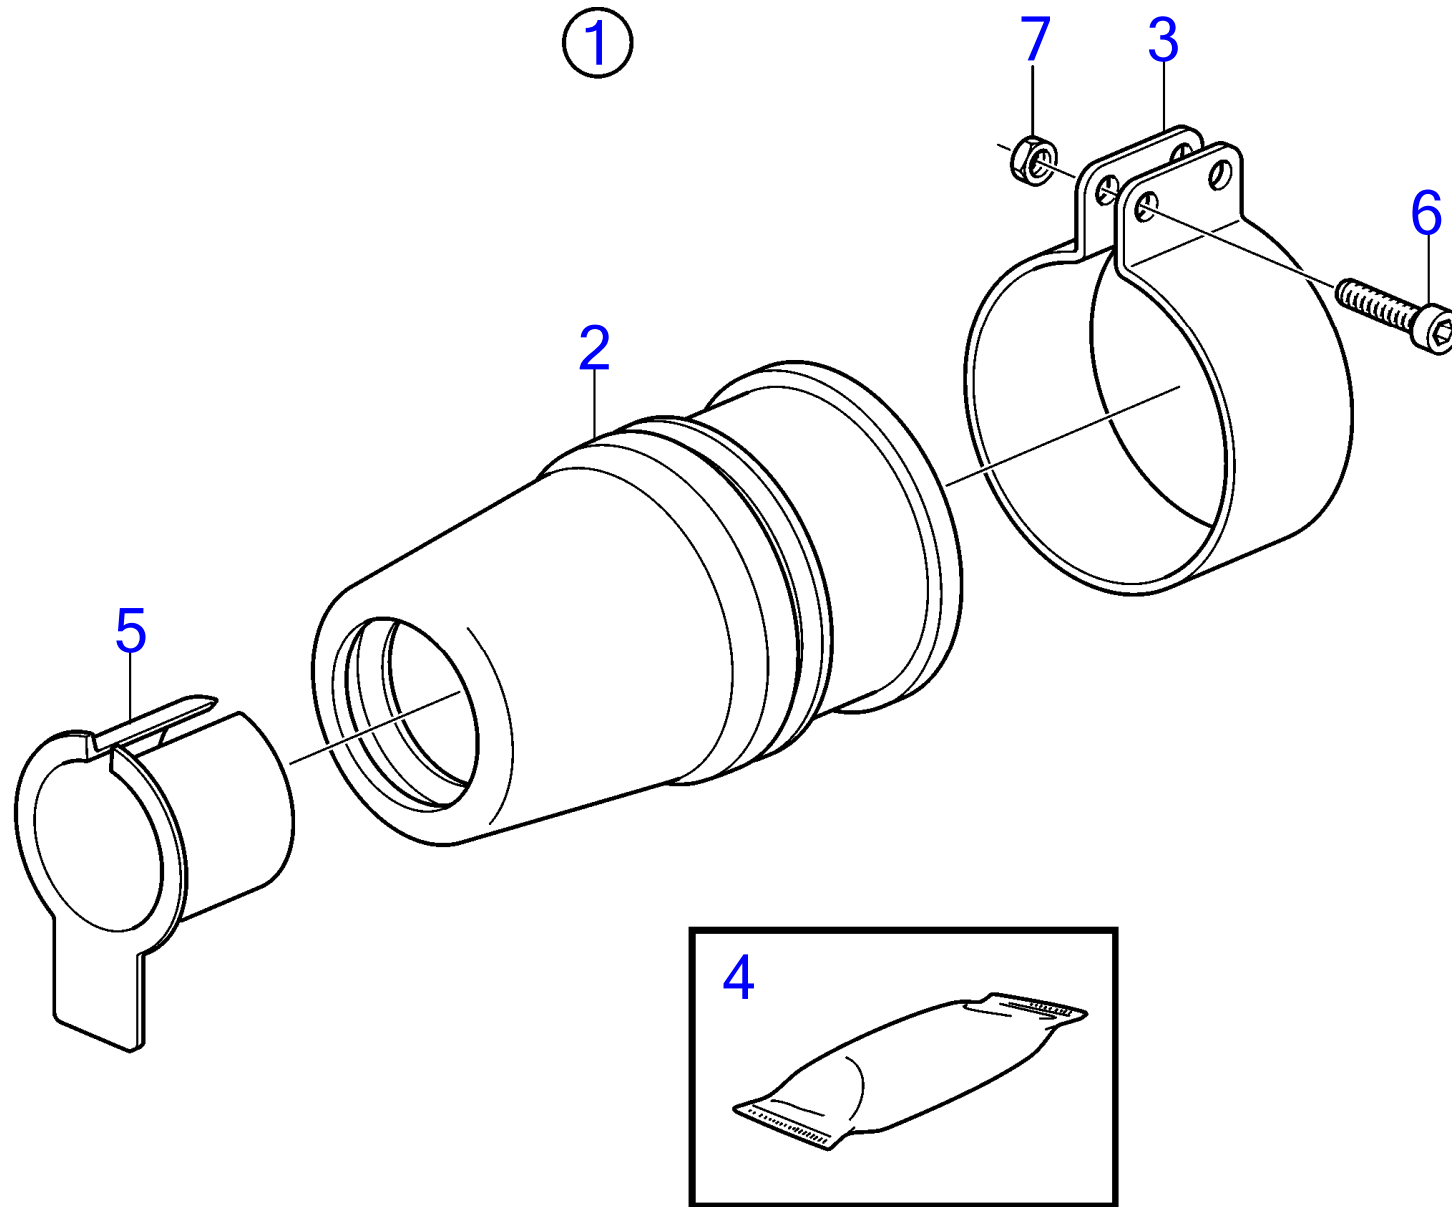

RÉF	No Pièce	QTÉ	DÉSIGNATION	Voir	NOTES
1	828254	1	Étanchéité bulletin P-44-6-1	P-44-6-1-EN	D=25mm Presse garniture en caoutchouc
2		1	· presse-étoupe		
3	(828142)	1	· Collier serrage		Référence hors de gamme
4	828250	1	· Graisse bulletin P-18-4-6	P-18-4-6-EN	Graisse hydrofuge pour pistolet graisseur
5		1	· douille universelle		
6		2	·		
7	966170	2	· Contre-écrou