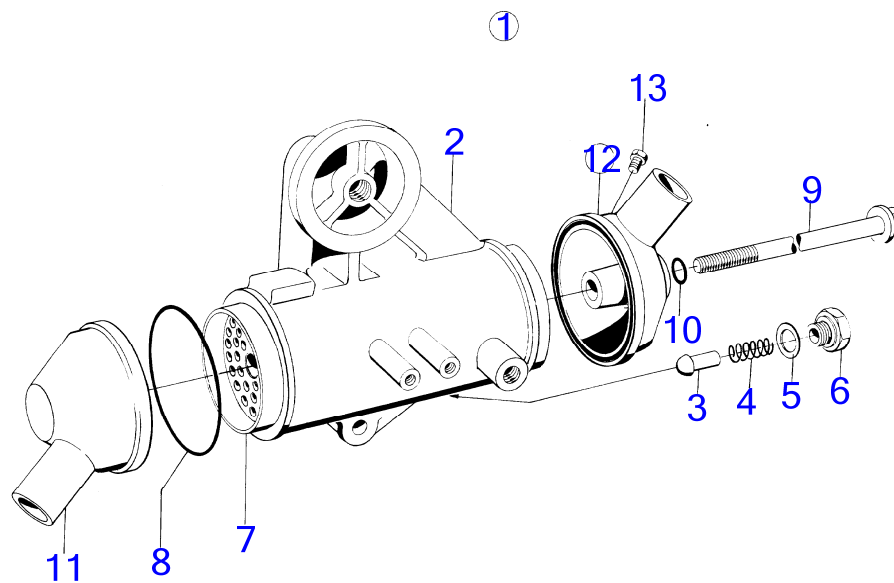

3460

RÉF	No Pièce	QTÉ	DÉSIGNATION	NOTES
1	(829630)	1	Radiateur huile	Référence hors de gamme
2		1	· boîtier	
3	(819096)	1	· Cone soupape	Référence hors de gamme
4	(819095)	1	· Ressort	Référence hors de gamme
5	957176	1	· Joint	
6	(829212)	1	· Bouchon	Référence hors de gamme
7	824514	1	· Cartouche	
8	925092	2	· Joint torique	
9	824522	1	· Vis centrale	
10	955983	1	· Joint torique	
11	(829272)	1	· Flasque	Référence hors de gamme
12	(829084)	1	· Flasque	Référence hors de gamme
13	180759	1	· Bouchon	Spec. 867221.