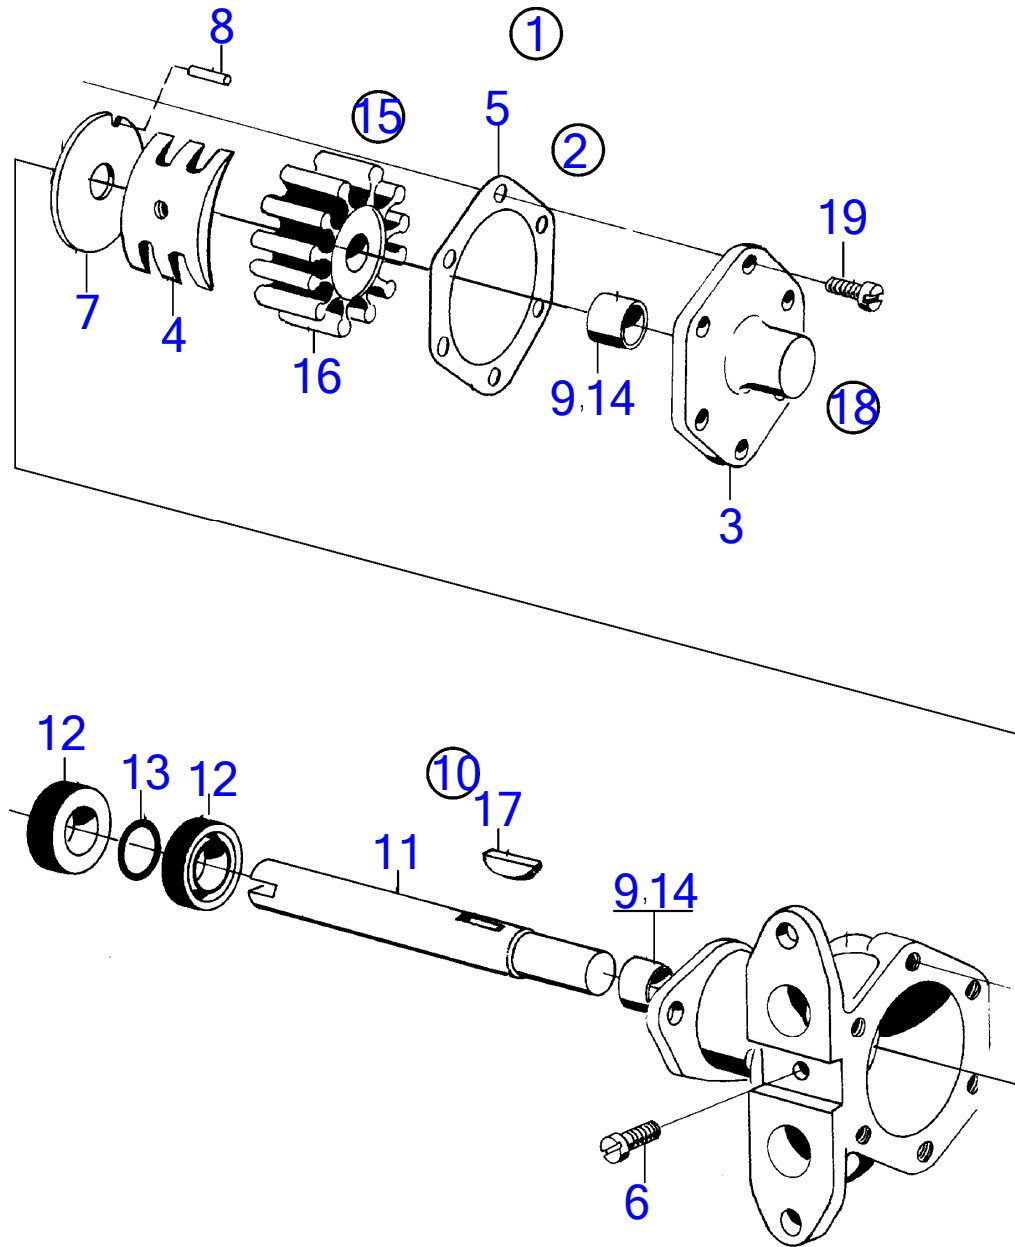

26663

RÉF	No Pièce	QTÉ	DÉSIGNATION	Voir	NOTES
1	831178	1	Pompe eau mer · bulletin P-26-6-5	P-26-6-5-EN	Nouveaux kits pour pompes à eau de mer
2	(21951380)	1	·		Référence hors de gamme
3	(831180)	1	· Capot		Référence hors de gamme
4	827010	1	· Came		
5			· Joint		
6	(808285)	1	· Vis		Référence hors de gamme
7	(826241)	1	· Rondelle		Référence hors de gamme
8	826239	1	· Goupille cylindrique		
9	(831514)	2	· Bague		Référence hors de gamme
10	(21951435)	1	·		Référence hors de gamme
11	(831181)	1	· Arbre		Référence hors de gamme
12	827247	2	· Bague étanchéité		
13	960166	1	· Joint torique		
14	(831514)	2	· Bague		Référence hors de gamme
15	875575	1	· Kit impulseur		Remplacé par le numéro de référence suivant
	21951350	1	· Kit impulseur		
16			· Impulseur		
17	808007	1	· Clavette disque		
18	21951318	1	· Kit de vis		
19	804776	6	· Vis