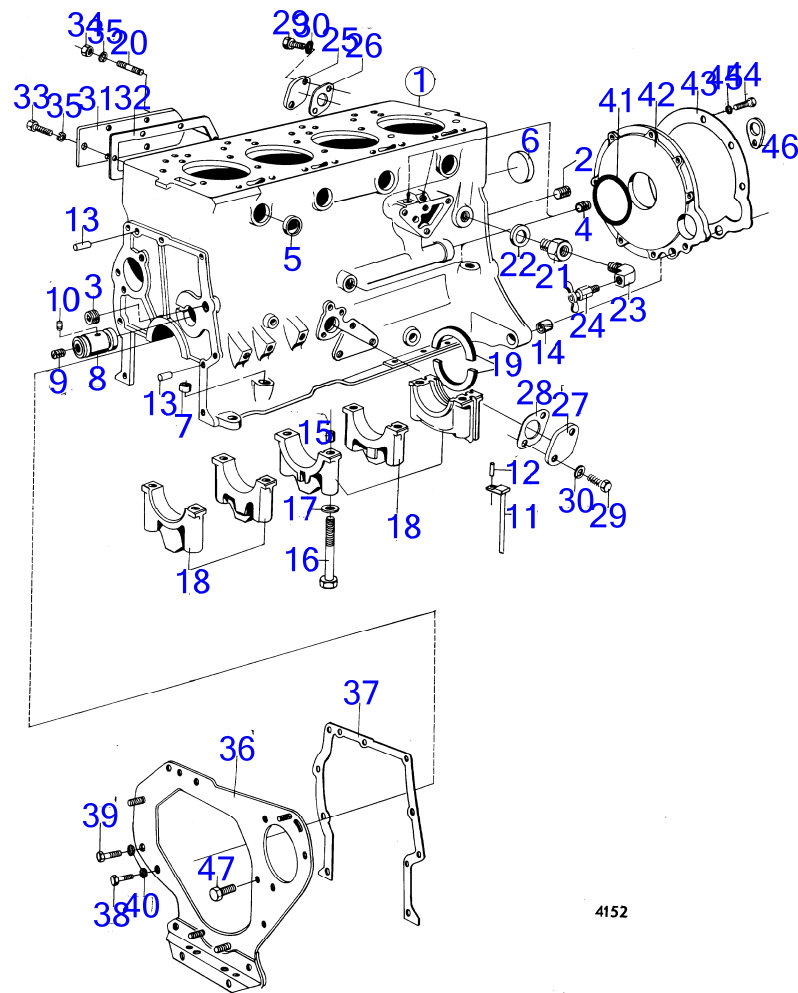

MD21A

RÉF	No Pièce	QTÉ	DÉSIGNATION	NOTES
	(959671)	2	Vis à tête hexagonal	L=70mm voir groupe 4A, Référence hors de gamme
45	940280	3	Rondelle élastique	Voir groupe 4A
46		1	oeillet de levage	Voir groupe 4A
47	(826844)	1	Vis	Référence hors de gamme
	(946514)	1	Vis à tête hexagonal	M0 3114784/XXXX-, Référence hors de gamme

7736850-21-12757

4152
www.dbmoteurs.fr

Upd:12/3/2019

AQ115A, AQ115B, AQ130, AQ130A, AQ130B, AQ130C, AQ130D, AQ165A, AQ170A, AQ170B, AQ170C, AQD21A, BB115A, BB115B, BB115C, BB165A, B

4152