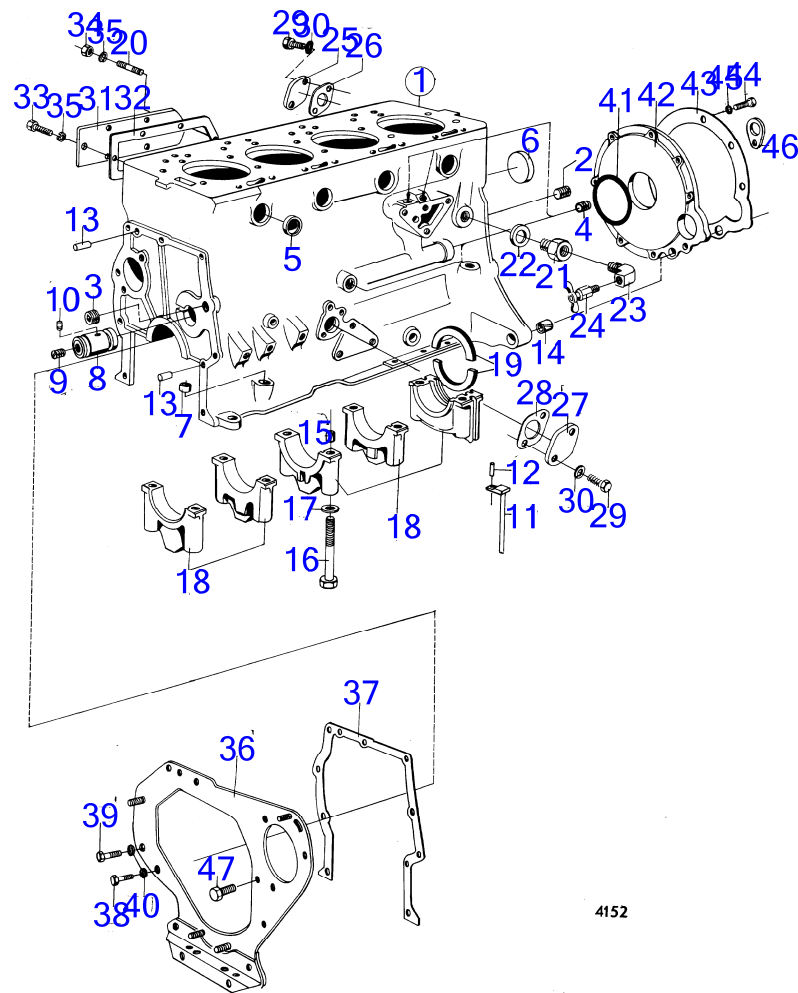

AQ165A, AQ170A, AQ170B, AQ170C, BB165A, BB170A, BB170B, BB170C

RÉF	No Pièce	QTÉ	DÉSIGNATION	Voir	NOTES
1	(875460)	1	Unite cylindre		Référence hors de gamme
2		7	· chapeau de palier		
3	(942852)	14	· Vis		1/2"UNC, Référence hors de gamme
	(945799)	14	· Vis à tête hexagonal		M12, Référence hors de gamme
4	(418251)	1	· Bague		Référence hors de gamme
5	(430119)	4	· Bague		Référence hors de gamme
6	192212	8	· Tampon d'expansion		
7	(831309)	1	· Bouchon etanche		Référence hors de gamme
8	925067	1	· Joint torique		
9	955980	1	· Joint torique		
10	955893	1	· Rondelle		
11	940158	1	· Vis à tête hexagonal		
12	952076	1	· Bouchon		
13	(831496)	1	· Grue		Référence hors de gamme
14	950562	2	Goupille		
15	952075	2	Bouchon		
16	950562	2	Goupille		
17	19730	2	Goupille		
18	415311	2	Douille guide		
19	(418416)	1	Raccord		Référence hors de gamme
20	(418645)	1	Tuyau	12744	Référence hors de gamme
21	463905	1	Tampon d'expansion	12768	

MD21A

4152