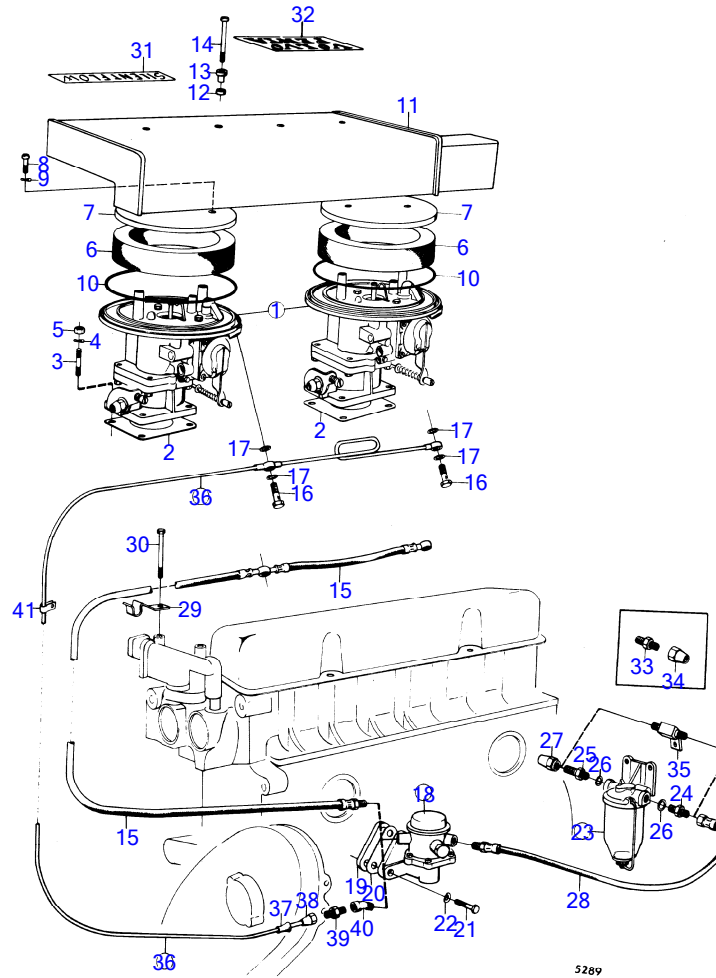

AQ130D

RÉF	No Pièce	QTÉ	DÉSIGNATION	Voir	NOTES
1	834528	2	Carburateur		
2	(824677)	2	Joint		Référence hors de gamme
3	(953461)	8	Goujon		Référence hors de gamme
4	941907	8	Rondelle élastique		
5	955834	8	Écrou hexagonal		
6	824663	2	Pare-feu		
7	824699	2	Capot		
8	950046	4	Vis empreinte crucif		
9	941906	4	Rondelle élastique		
10	824832	2	Joint		
11	(824917)	1	Pare-feu		Référence hors de gamme
12	824834	4	Bague		
13	824830	4	Douille entretoise		
14	950048	4	Vis empreinte crucif		
15		1	flexible		Remplace les anciens modeles de bague, support et rondelle butee
16	824711	2	Vis creuse		
17	834452	4	Joint		
18	(831092)	1	Pompe à carburant		Référence hors de gamme
19	460678	1	Entretoise		
20	61830	2	Joint		
21	(190524)	2	Vis		Référence hors de gamme
22	941907	2	Rondelle élastique		
23	(827200)	1	Filtre a combustible		Anc. mod., Référence hors de gamme
24	(192096)	1	Raccord		Anc. mod., Référence hors de gamme
25	191397	1	Raccord		Anc. mod.
26	957176	2	Joint		Anc. mod.
27	954322	1	Écrou accouplement		
28	(813007)	1	Flexible de carburan		Référence hors de gamme
29	(419534)	1	Collier serrage		Référence hors de gamme
30	955528	1	Vis à tête hexagonal		Voir groupe 2B
31		1	marque		
32	(831988)	1	Autocollant		Référence hors de gamme
33	941438	1	Raccord		3/8", USA
34	954323	1	Écrou accouplement		3/8", USA
35	(831860)	1	Raccord de jonction		Nouv. mod., Référence hors de gamme
36	(831967)	1	Tuyau de carburant		Référence hors de gamme
37	(831884)	1	Capot de protection		Référence hors de gamme
38	(954321)	1	Écrou accouplement		Référence hors de gamme
39	954335	1	Raccord		MO-XXXXX/1495., Version spec USA
40	809109	1	Raccord coudé		MO-XXXXX/1495., Version spec USA
	(831965)	1	Raccord		Référence hors de gamme
41	940374	1	Collier serrage		
	833971	1	Séparateur d'eau	12810	
		1	pieces de raccordement filtre a carburant - reservoir de carburant		Voir groupe 9

7736850-23-12811D

5289
www.dbmoteurs.fr

Upd:12/3/2019

AQ115A, AQ115B, AQ130, AQ130A, AQ130B, AQ130C, AQ130D, AQ165A, AQ170A, AQ170B, AQ170C, AQD21A, BB115A, BB115B, BB115C, BB165A, B