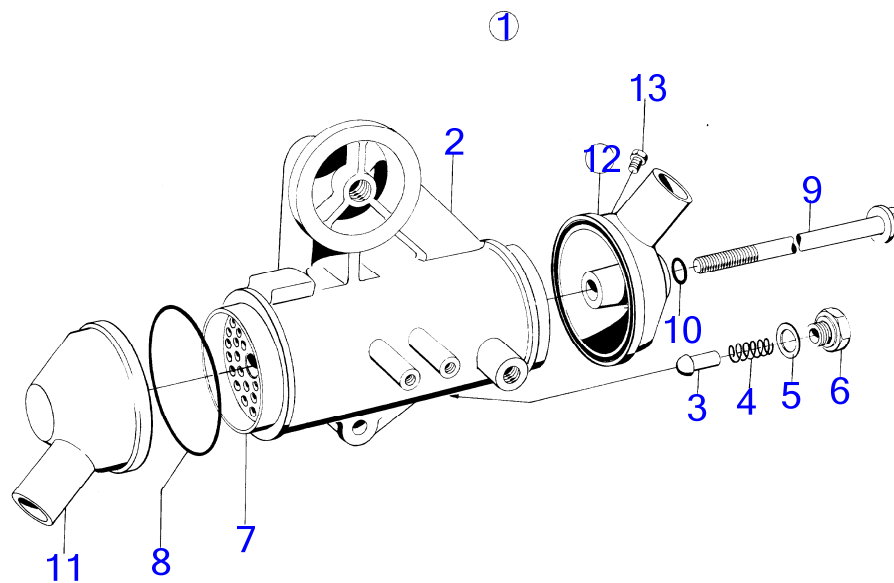

3460

RÉF	No Pièce	QTÉ	DÉSIGNATION	NOTES
1	(829365)	1	Radiateur huile	Référence hors de gamme
2		1	· boîtier	
3	(819096)	1	· Cone soupape	Référence hors de gamme
4	(819095)	1	· Ressort	Référence hors de gamme
5	957176	1	· Joint	
6	(829212)	1	· Bouchon	Référence hors de gamme
7	824514	1	· Cartouche	
8	925092	2	· Joint torique	
9	824522	1	· Vis centrale	
10	955983	1	· Joint torique	
11	(829272)	1	· Flasque	Référence hors de gamme
12	(829273)	1	· Flasque	Référence hors de gamme
13	180759	1	· Bouchon	Spec. 867221.