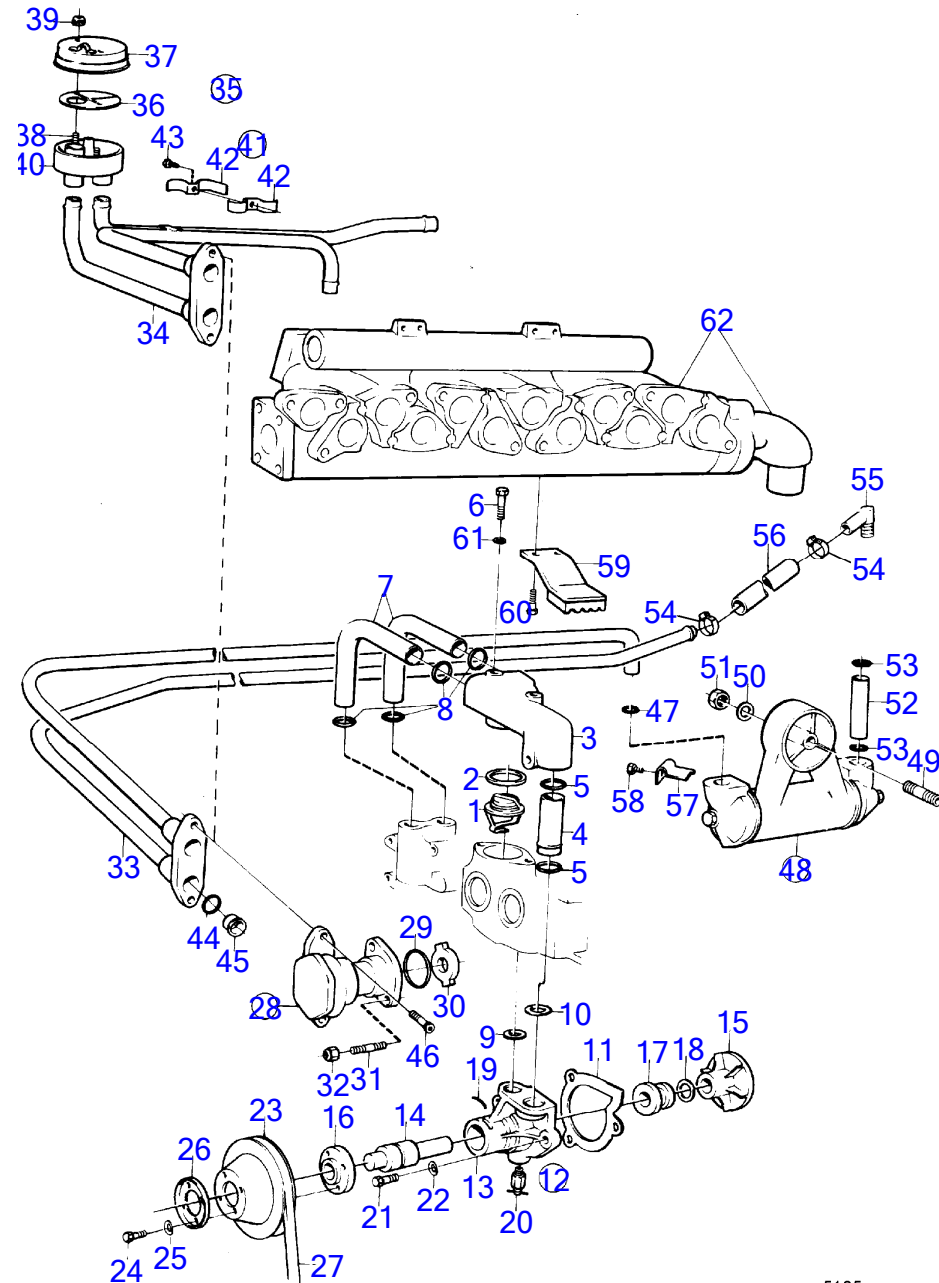

5105

BB170B

RÉF	No Pièce	QTÉ	DÉSIGNATION	Voir	NOTES
1	875791	1	Kit thermostat		
2	416033	1	Bague étanchéité		(418361)
3	(831024)	1	Boîtier thermostat		Référence hors de gamme
4	(831023)	1	Tube de refroidissem		Référence hors de gamme
5	418412	2	Bague étanchéité		
6	940136	2	Vis à tête hexagonal		
7	(831072)	2	Tube de refroidissem		Référence hors de gamme
8	418412	4	Bague étanchéité		
9	430018	1	Bague étanchéité		Std
	430272	1	Bague etancheite		D42A PP spec. 16053, 867638
10	430172	1	Bague etancheite		Std
	(430273)	1	Bague etancheite		Référence hors de gamme, D42A PP spec. 16053, 867638
11	430017	1	Joint		
12	831742	1	Pompe à eau		
13		1	· boîtier		
14	831720	1	· Roulement billes		
15	831438	1	· Impulseur		
16	(418332)	1	· Moyeu		Référence hors de gamme
17	(460839)	1	· Joint		Référence hors de gamme
18	421306	1	· Bague d'usure		
19	415058	1	· Fil arrêt		
20	82744	1	Robinet de fermeture		
21	940159	3	Vis à tête hexagonal		
22	941907	3	Rondelle élastique		
23	(461181)	1	Poulie		Référence hors de gamme
24	956567	4	Vis à six pans creux		
25	941907	4	Rondelle élastique		
26	(672740)	1	Rondelle		Référence hors de gamme
27	834548	1	Courroie trapézoïdal		Voir groupe 3
28	831178	1	Pompe eau mer, pompe a eau bulletin P-26-6-5	P-26-6-5-EN	Nouveaux kits pour pompes à eau de mer
29	925066	1	Joint torique		
30	831009	1	Croisillon		
31	(953451)	2	Goujon		Référence hors de gamme
32	950352	2	Contre-écrou		
33	(831116)	1	Tube de refroidissem		Référence hors de gamme, MO-XXXX/69347
34	(831754)	1	Tube de refroidissem		Référence hors de gamme, MOXXXX/69348-
35	(831732)	1	Crepine		Référence hors de gamme, MOXXXX/69348-
36	(831737)	1	· Crépine		Référence hors de gamme
37	(831974)	1	· Couvercle		Référence hors de gamme
38		2	· screw		
39	(831738)	2	· Écrou		Référence hors de gamme
40		1	· boîtier		
41	(831747)	1	Retenue		Référence hors de gamme, MOXXXX/69348
42		2	· attache		
43	(834371)	1	· Vis		Référence hors de gamme

7736850-26-12796C

5105
www.dbmoteurs.fr

Upd:12/3/2019

AQ115A, AQ115B, AQ130, AQ130A, AQ130B, AQ130C, AQ130D, AQ165A, AQ170A, AQ170B, AQ170C, AQD21A, BB115A, BB115B, BB115C, BB165A, B