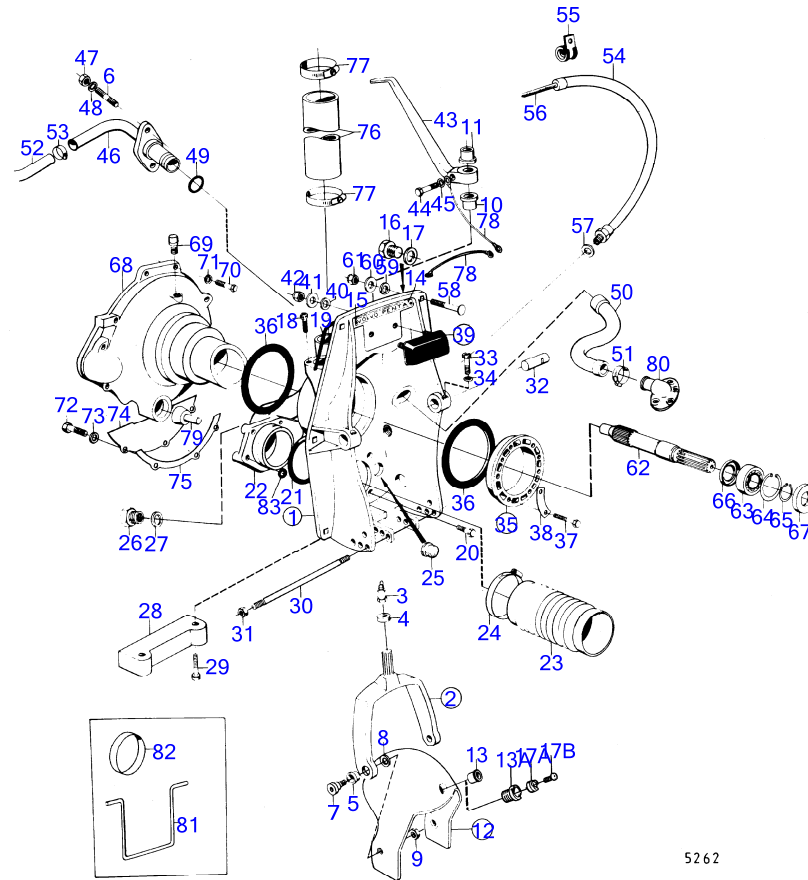

AQ130A, AQ130B, AQ130C

RÉF	No Pièce	QTÉ	DÉSIGNATION	NOTES
78	952980	X	Flexible	L=170mm voir groupe 2B
79	943480	4	Collier durite	(951797) voir groupe 2B
80		X	cables et cosse de cable	Voir groupe 3
81	(804210)	1	Coussin caoutchouc	Référence hors de gamme
82	851766	1	Raccord flexible	Voir groupe 4C
83	897824	1	Verrou transport	Pour transport.
84	944738	1	Tampon	Pour transport.
	875192	1	Kit joints	Voir groupe 10