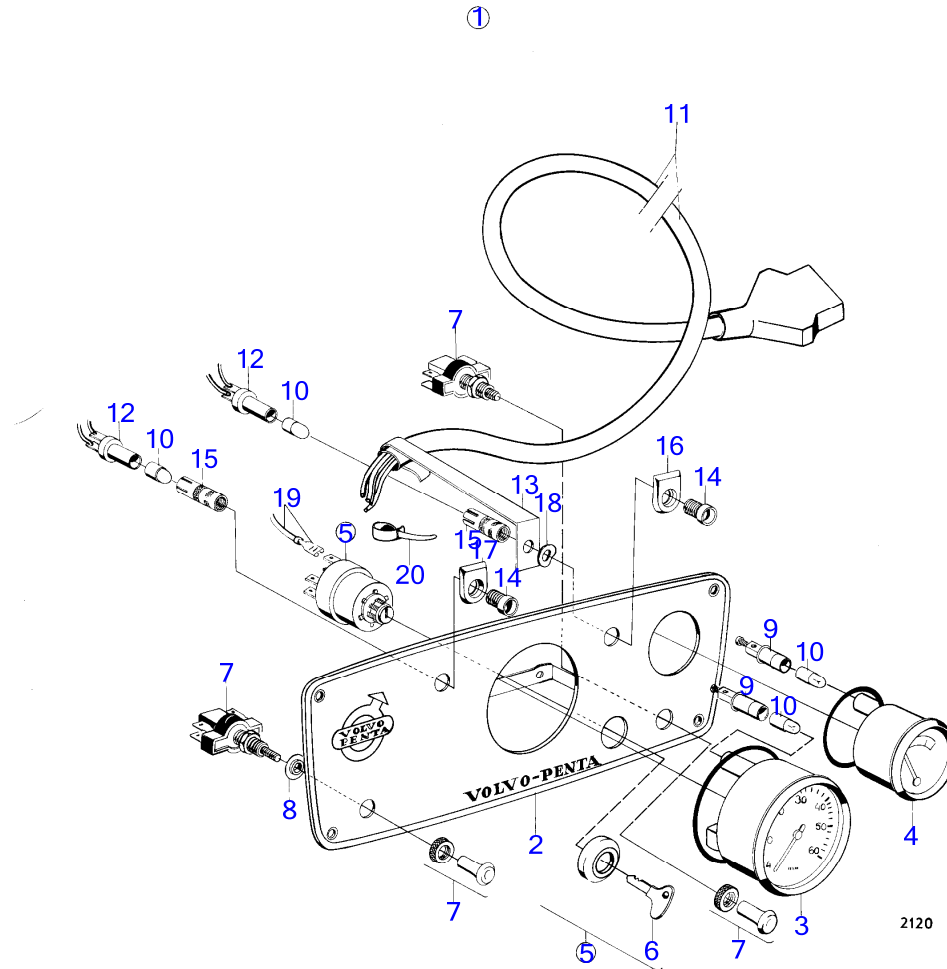

RÉF	No Pièce	QTÉ	DÉSIGNATION	Voir	NOTES
1	(831125)	1	Planche de bord		Référence hors de gamme
2	(819077)	1	· Planche de bord		Référence hors de gamme
3	(831468)	1	· Transistor		Référence hors de gamme
4	831475	1	· Indicat.de temperatu		
5	870685	1	· Verrouillage de déma		
6	(240321)	2	· Cle		Spec. 867477, Référence hors de gamme
			bulletin P-36-4-1	P-36-4-1-EN	Numéros de référence annulés pour les clés
7	(819079)	2	· Interrupteur à tîret		Référence hors de gamme
8	(819352)	1	· Rondelle		Référence hors de gamme
9	808176	2	· Douille ampoule		
10	19923	4	· Ampoule		
11		1	· faisceau de cable		Cable de masse - demarreur
12	808175	2	· Douille ampoule		
13	(819037)	1	· Fixation en u		Référence hors de gamme
14	(819346)	2	· Vitre		Référence hors de gamme
15	819350	2	· Douille		
16	(819135)	1	· Enseigne		Référence hors de gamme, Huile
17	(819136)	1	· Enseigne		Référence hors de gamme, Amp
18	941908	1	· Rondelle élastique		
19		X	· cables et cable	12858	
20	827353	2	· Serre-câble