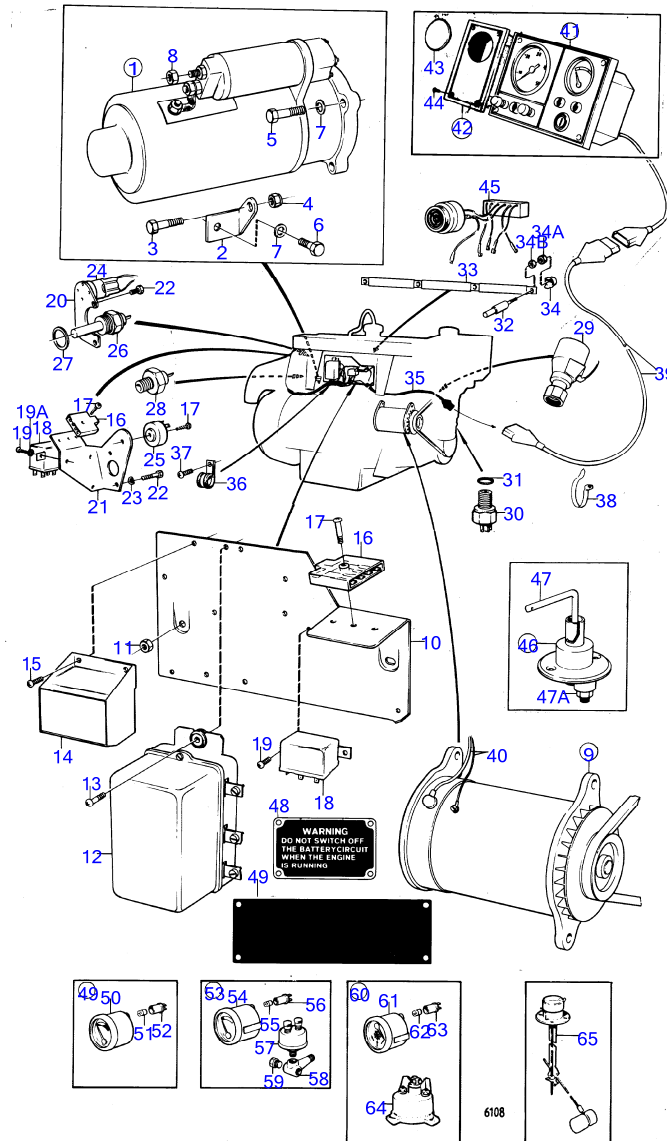

WARNING
DO NOT SWITCH OFF
THE BATTERY CIRCUIT
WHEN THE ENGINE
IS RUNNING

AQD21A, MD21A

RÉF	No Pièce	QTÉ	DÉSIGNATION	Voir	NOTES
1	826755	1	Démarreur		
				12847	
	829712	1	Demarreur bulletin 44-12	44-12-EN	12V MOXXXX/150308- Démarreur pour MD21/32
1				12850	
		1			24V remp. par 829649
				12848	
	(829649)	1	Démarreur		Référence hors de gamme, 24V MOXXXX/133166-
				12849	
2	(826770)	1	Console		Référence hors de gamme
3	955339	1	Vis à tête hexagonal		
4	963108	1	Contre-écrou		
5	955317	3	Vis à tête hexagonal		
6	955315	1	Vis à tête hexagonal		
7	960148	4	Rondelle		
8	955782	1	Écrou hexagonal		
	955780	1	Écrou hexagonal		
9		1	generateur et pieces de montage		12V
				12840	
		1	alternateur et pieces de montage		12V, 24V
				12835	
10	(829198)	1	Console		Référence hors de gamme, MO-XXXX/103386
11	955782	2	Écrou hexagonal		Voir groupe 2B
12	(870671)	1	Relais		Référence hors de gamme, Remplace par 1pc 841765 alternateur, 1pc 841812 poulie, 1pc 845021 fer de serrage, 1pc 949607 rondelle, 1pc 955780 ecrou, 1pc 955781 ecrou et 1pc 941905 rondelle elastique., 12V
13	(958247)	3	Vis empreinte crucif		Référence hors de gamme
14	843547	1	Régulateur		12V, MO-XXXX/103386
	(823234)	1	Relais, relais de charge		Référence hors de gamme, 24V
				12835	
15	(958244)	3	Vis empreinte crucif		Référence hors de gamme, MO-XXXX/103386
	(958236)	3	Vis empreinte crucif		Référence hors de gamme, 24V, MOXXXX/103387-
16	824823	1	Boîtier fusible		
17	955142	1	Vis empreinte crucif		MO-XXXX/103386
	(831837)	2	Vis		Référence hors de gamme, MO-XXXX/103386
18	870670	1	Relais		12V
	239883	1	Relais		24V
19	(958236)	2	Vis empreinte crucif		Référence hors de gamme
19A	960138	2	Rondelle		
20	(829211)	1	Console		Référence hors de gamme, MO-XXXX/103386
21	(829347)	1	Console		Référence hors de gamme, MOXXXX/103387-
22	(946514)	2	Vis à tête hexagonal		Référence hors de gamme
23	941907	2	Rondelle élastique		
24	(870676)	1	Résistance de comman		Référence hors de gamme, 12V, MO-XXXX/103386
	(870677)	1	Résistance de comman		Référence hors de gamme, 24V, MO-XXXX/103386
25	829637	1	Résistance		12V, MOXXXX/103387-

7736850-30-12863

6108

Upd:12/3/2019