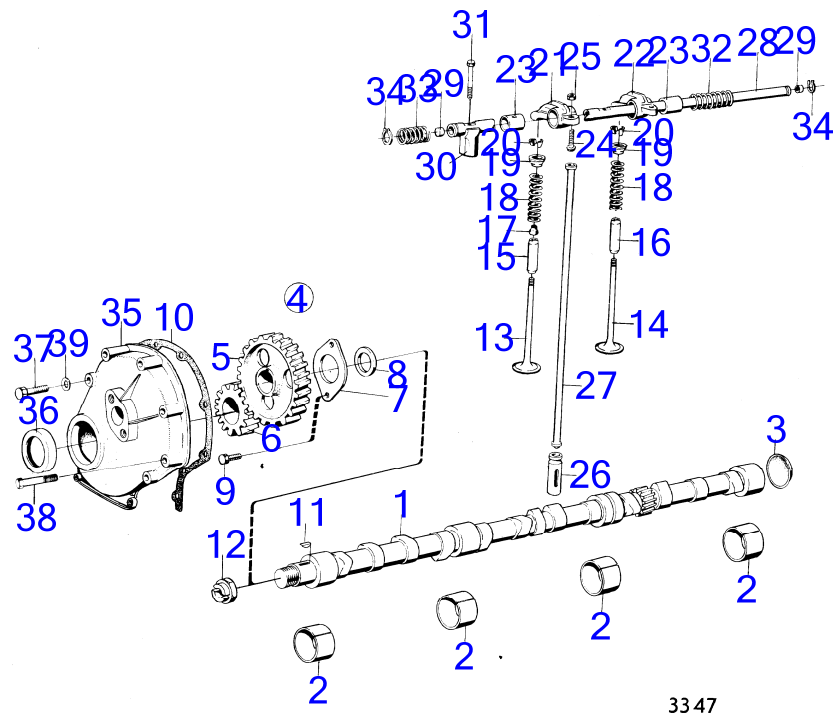

AQ170B, AQ170C, BB170B, BB170C

RÉF	No Pièce	QTÉ	DÉSIGNATION	Voir	NOTES
1	(461511)	1	Arbre cames		Référence hors de gamme
2	(430119)	4	Bague	12756	Référence hors de gamme
3	463905	1	Tampon d'expansion	12756	
4	875375	1	Jeu		
5		1	· camshaft gear		
6		1	· pignon de vilebrequin		
7		1	· bride butee		
8	(418363)	1	· Bague entretoise		Référence hors de gamme
9	(943455)	2	· Vis à tête hexagonal		Référence hors de gamme
10	430133	1	· Joint		
11	910118	1	Clavette disque		
12	(806214)	1	Ecrou		Référence hors de gamme
13	(462997)	6	Soupape		D=44mm, Référence hors de gamme
14	(419735)	6	Soupape d'échappemen		Référence hors de gamme
15	419652	6	Guide soupape, admission	12739	
16	419653	6	Guide soupape, echappement	12739	
17	1306630	6	Joint de tige de sou		
18	418737	12	Ressort soupape		
19	460181	12	Rondelle		
20	419643	24	Clavette soupape		
21	418298	6	Culbuteur		No 2-4-6-8-10-12
22	418301	6	Culbuteur		No 1-3-5-7-9-11
23	418297	12	· Bague		
24	418286	12	· Boulon articulation		
25	921781	12	· Écrou hexagonal		
26	1218630	12	Poussoir		
27	(430121)	12	Tige-poussoir		Référence hors de gamme
28	(430026)	1	Axe de culbuteurs		Référence hors de gamme
29	955083	2	· Bouchon capuchon		
30	(418206)	6	Porte-palier		Référence hors de gamme
31	(191689)	6	Vis		Référence hors de gamme
32	418426	5	Ressort pression		
33	411140	2	Ressort soupape		
34	914456	2	Circlip		
35	(831011)	1	Carter de distributi		Référence hors de gamme
36	1276424	1	Bague étanchéité		(1266605)
37	955514	4	Vis à tête hexagonal		L=25mm
38	940158	5	Vis à tête hexagonal		L=45mm
39	941906	9	Rondelle élastique		

7736850-21-12769

3347
www.dbmoteurs.fr

Upd:12/3/2019

AQ115A, AQ115B, AQ130, AQ130A, AQ130B, AQ130C, AQ130D, AQ165A, AQ170A, AQ170B, AQ170C, AQD21A, BB115A, BB115B, BB115C, BB165A, B