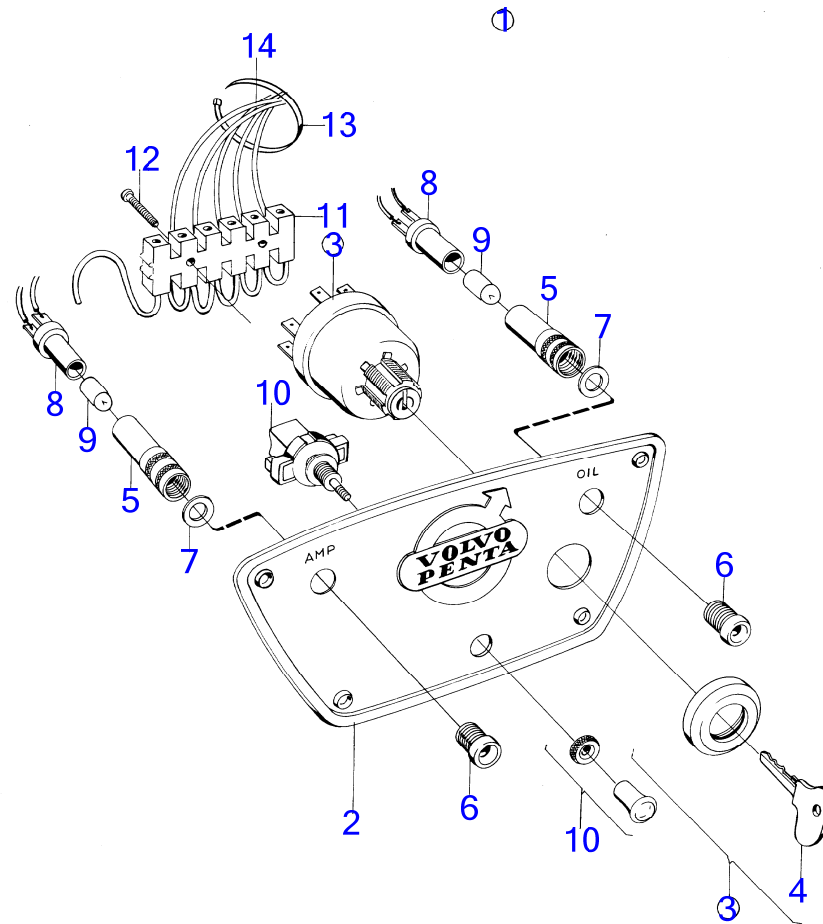

3367

RÉF	No Pièce	QTÉ	DÉSIGNATION	Voir	NOTES
1	(819587)	1	Planche de bord		Référence hors de gamme
2	(819592)	1	· Panneau		Référence hors de gamme
3	870685	1	· Verrouillage de déma		
4	(240321)	2	· Cle		Spec. 867477, Référence hors de gamme
			bulletin P-36-4-1	P-36-4-1-EN	Numéros de référence annulés pour les clés
5	819350	2	· Douille		
6	(819346)	2	· Vitre		Référence hors de gamme
7	941908	2	· Rondelle élastique		
8	808175	2	· Douille ampoule		
9	19923	2	· Ampoule		
10	(819079)	1	· Interrupteur à turet		Référence hors de gamme
11	190476	1	· Accouplement		
12	(804777)	2	· Vis		Référence hors de gamme
13	827353	1	· Serre-câble		
14		X	· cables et cosse de cable	12858