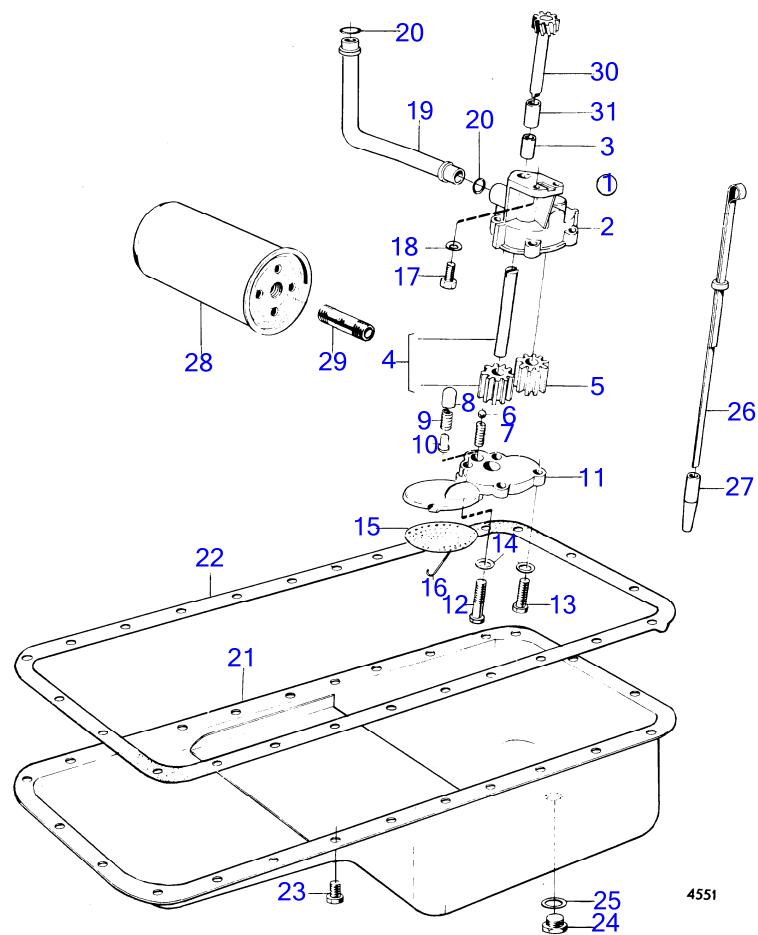

BB170B

RÉF	No Pièce	QTÉ	DÉSIGNATION	Voir	NOTES
1	(461677)	1	Pompe à huile		(430190), Référence hors de gamme
2		1	· boîtier		
3	(18130)	2	· Bague		Anc. mod., Référence hors de gamme
	415311	1	· Douille guide		Nouv. mod.
4	(430112)	1	· Pignon		Référence hors de gamme
5	430114	1	· Pignon		
6	(400605)	1	· Bille		Référence hors de gamme, MO-6565/XXXX
7	(430161)	1	· Ressort pression		Référence hors de gamme, MO-6565/XXXX
8	(1332053)	1	· Piston		Référence hors de gamme, MO6566/XXXX-
9	(1219536)	1	· Ressort		Référence hors de gamme, MO6566/XXXX-
10	(1219666)	1	· Axe de fixation		Référence hors de gamme, MO6566/XXXX-
11	(461678)	1	· Couvercle		Référence hors de gamme, (430199)
12	955515	1	· Vis à tête hexagonal		L=38mm
13	955514	3	· Vis à tête hexagonal		L=25mm
14	941906	4	· Rondelle élastique		
15	(418288)	1	· Crépine		Référence hors de gamme
16	(418289)	1	· Étrier verrouillage		Référence hors de gamme
17	940135	2	Vis à tête hexagonal		
18	941907	2	Rondelle élastique		
19	(419539)	1	Tuyau refoulement		Référence hors de gamme
20	829714	2	Bague étanchéité		(418360)
21	(831089)	1	Carter huile		Référence hors de gamme
22	461113	1	Joint		
23	942624	24	Vis à embase		
24	948187	1	Bouchon		
25	191747	1	Rondelle		
26	(430043)	1	Jauge d'huile		Référence hors de gamme
27	(418645)	1	Tuyau		Référence hors de gamme
28	1266286	1	Filtre à huile		(418432)
29	(460232)	1	Raccord		Référence hors de gamme, Voir groupe 2B
30	(418277)	1	Pignon		Référence hors de gamme
31	(418251)	1	Bague	12756	Référence hors de gamme