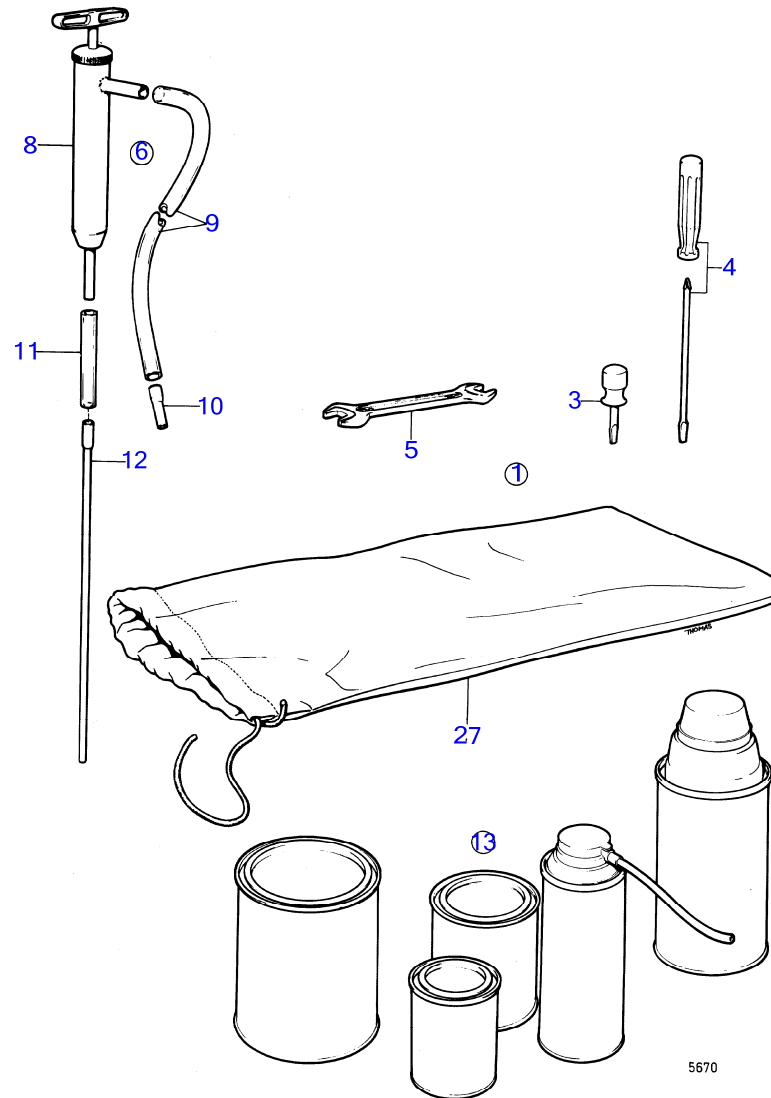

MD21A

RÉF	No Pièce	QTÉ	DÉSIGNATION	Voir	NOTES
1	(844636)	1	Kit outils		Référence hors de gamme
2	844642	1	· Sacoche porte-outils		
3	(841044)	1	· Tournevis		Référence hors de gamme
4	(963929)	1	· Tournevis combiné		Référence hors de gamme
5	(843929)	1	· Clé plate		8-10mm, Référence hors de gamme
	(210056)	1	· Clé plate		11-12mm, Référence hors de gamme
	(841252)	1	· Clé plate		Référence hors de gamme, 13-16mm
	(962053)	1	· Clé plate		Référence hors de gamme, 13-17mm
	(962060)	1	· Clé plate		Référence hors de gamme, 14-17mm
	(962054)	1	· Clé plate		Référence hors de gamme, 19-22mm
6	875117	1	Pompe vidange huile		
7	844642	1	· Sacoche porte-outils		
8		1	· pompe de vidange d'huile		
9	806282	1	· Tube plastique		L=1000mm
10	(841046)	1	· Durit caoutchouc		Référence hors de gamme
11	(941405)	X	· Flexible		Référence hors de gamme, L=100mm
12	835964	1	· Tube de vidange d'hu		L=711mm
13		X	produits chimiques	12971