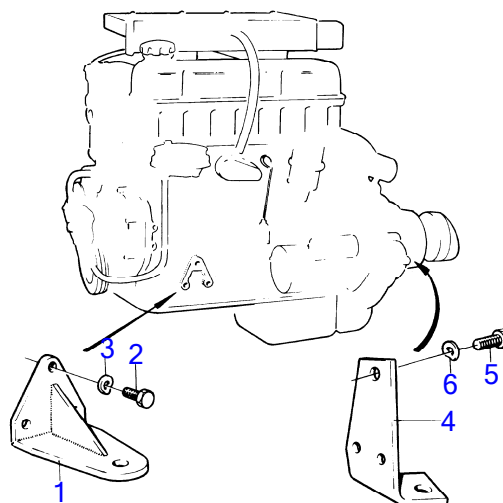

MB20A

RÉF	No Pièce	QTÉ	DÉSIGNATION	NOTES
1	(827129)	1	Console	BB, Référence hors de gamme
	(827130)	1	Console	TB, Référence hors de gamme
2	940135	6	Vis à tête hexagonal	
3	941907	6	Rondelle élastique	
4	(806391)	1	Console moteur	BB115B, AQ130C MO-15301/XXXX. BB115A MO-1400/XXXX., Référence hors de gamme
	(806390)	1	Console moteur	BB115B, AQ130C MO-15301/XXXX. BB115A MO-1400/XXXX., Référence hors de gamme
5	940115	4	Vis à tête hexagonal	BB115B, AQ130C MO-15301/XXXX. BB115A MO-1400/XXXX.
6	942336	4	Rondelle élastique	BB115B, AQ130C MO-15301/XXXX. BB115A MO-1400/XXXX.
7	(806373)	1	Suspension caoutchou	Référence hors de gamme
8		2	· support de moteur	
9	(323286)	6	· Coussin caoutchouc	Référence hors de gamme
10	(955951)	4	· Rondelle dentée	Référence hors de gamme
11	955850	4	· Écrou hexagonal	
12		1	· support de moteur	BB
		1	· support de moteur	TB
13	(806347)	2	· Fixation	Référence hors de gamme
14	955898	4	· Rondelle	
15	(955951)	8	· Rondelle dentée	Référence hors de gamme
16	955850	8	· Écrou hexagonal	
17	(18675)	4	· Rondelle de poutre e	Référence hors de gamme