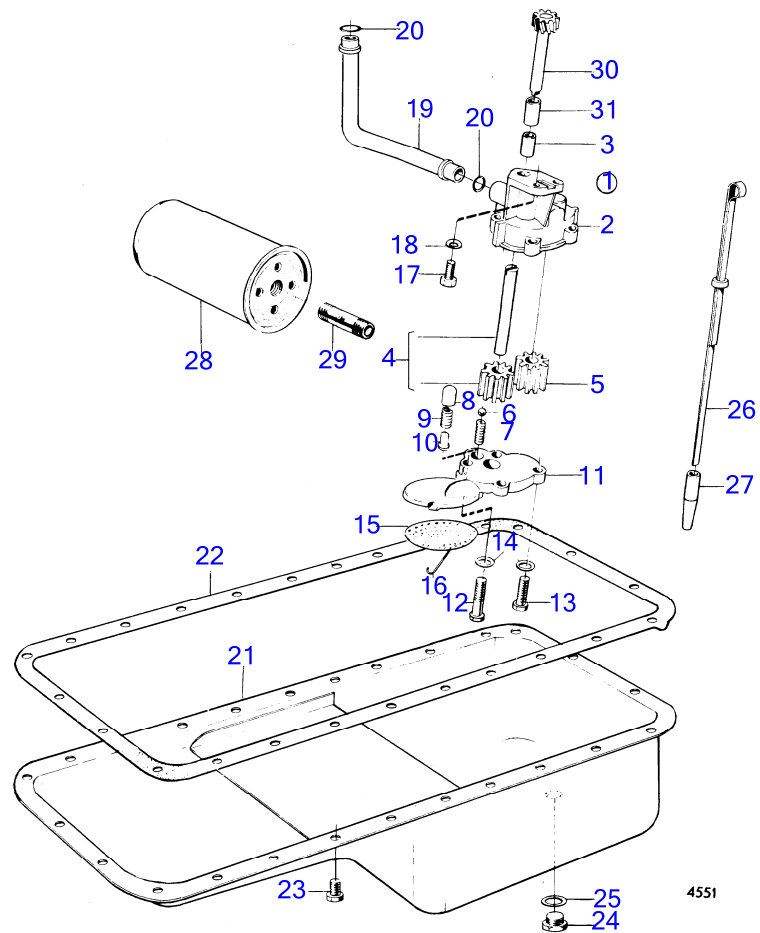

BB170C

RÉF	No Pièce	QTÉ	DÉSIGNATION	Voir	NOTES
1	(461677)	1	Pompe à huile		(430190), Référence hors de gamme
2		1	· boîtier		
3	(18130)	2	· Bague		Anc. mod., Référence hors de gamme
	415311	1	· Douille guide		Nouv. mod.
4	(430112)	1	· Pignon		Référence hors de gamme
5	430114	1	· Pignon		
6	(400605)	1	· Bille		Référence hors de gamme, MO-6565/XXXX
7	(430161)	1	· Ressort pression		Référence hors de gamme, MO-6565/XXXX
8	(1332053)	1	· Piston		Référence hors de gamme, MO6566/XXXX-
9	(1219536)	1	· Ressort		Référence hors de gamme, MO6566/XXXX-
10	(1219666)	1	· Axe de fixation		Référence hors de gamme, MO6566/XXXX-
11	(461678)	1	· Couvercle		Référence hors de gamme, (430199)
12	955515	1	· Vis à tête hexagonal		L=38mm
13	955514	3	· Vis à tête hexagonal		L=25mm
14	941906	4	· Rondelle élastique		
15	(418288)	1	· Crépine		Référence hors de gamme
16	(418289)	1	· Étrier verrouillage		Référence hors de gamme
17	940135	2	Vis à tête hexagonal		
18	941907	2	Rondelle élastique		
19	(419539)	1	Tuyau refoulement		Référence hors de gamme
20	829714	2	Bague étanchéité		(418360)
21	(831089)	1	Carter huile		Référence hors de gamme
22	461113	1	Joint		
23	942624	24	Vis à embase		
24	948187	1	Bouchon		
25	191747	1	Rondelle		
26	(430043)	1	Jauge d'huile		Référence hors de gamme
27	(418645)	1	Tuyau		Référence hors de gamme
28	1266286	1	Filtre à huile		(418432)
29	(460232)	1	Raccord		Référence hors de gamme, Voir groupe 2B
30	(418277)	1	Pignon		Référence hors de gamme
31	(418251)	1	Bague	12756	Référence hors de gamme