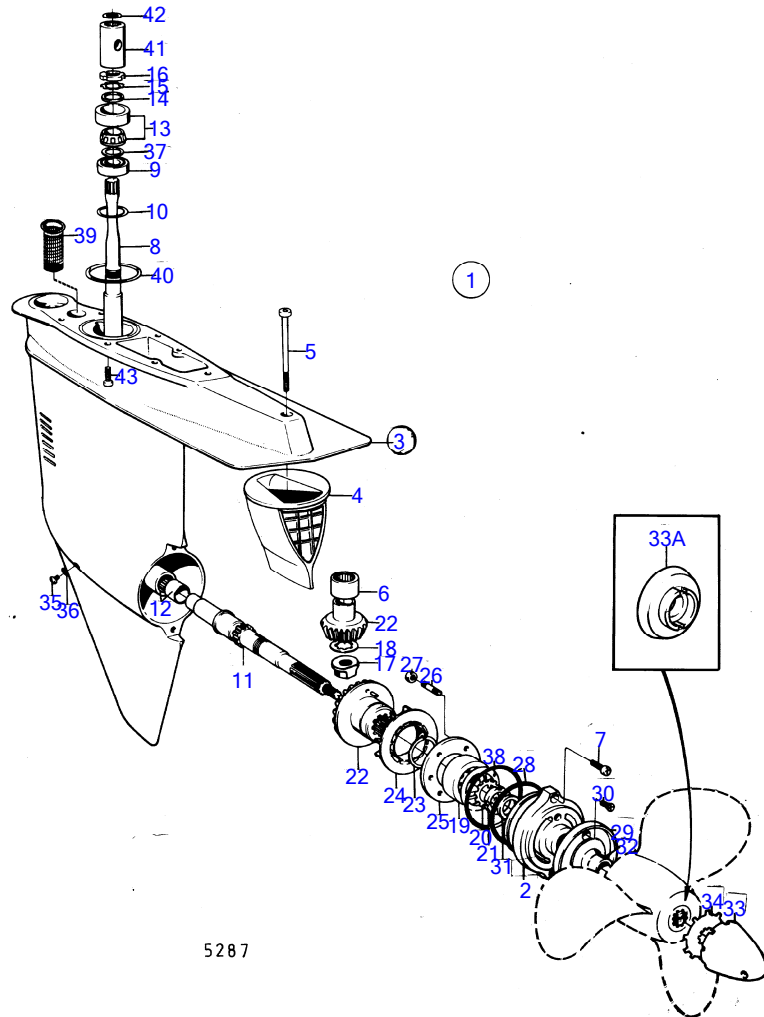

RÉF	No Pièce	QTÉ	DÉSIGNATION	NOTES
1	814444	1	Carter boîte vitesse	
2	(832522)	1	· Carter palier	Remplace par la goupille fendue 949807 + écrou crenele 852044., Rapport 2,15:1 Référence hors de gamme
3	875364	1	· Carter boîte vitesse	
4	832580	1	· Sortie d'échappement	
5	959450	1	· Vis à six pans creux	
6	(183394)	1	· Roulement à aiguille	Référence hors de gamme
7	941812	2	· Vis à six pans creux	
8	832555	1	· Arbre intermediaire	
9	181522	1	· Roulement billes	
10	941832	X	· Cale de réglage	E=0,05mm
	941833	X	· Cale de réglage	E=0,20mm
11	875178	1	· Arbre cardan	
12	183390	1	· Douille à aiguilles	
13	11072	1	· Roulement à rouleaux	
14	897387	1	· Bague serrage	
15	907023	1	· Rondelle verrouillag	
16	906633	1	· Écrou rond	
17	814164	1	· Écrou	
18	814165	1	· Rondelle	
19	(181287)	1	· Roulement billes	Référence hors de gamme
20	907025	1	· Rondelle verrouillag	
21	906635	1	· Écrou rond	
22	(832544)	1	· Jeu pignons	Rapport 2,15:1, Référence hors de gamme
23	914474	1	· Circlip	
24	832548	1	· Rotor de pompe	
25	(897341)	1	· Bague butée	Référence hors de gamme
26	953449	6	· Goujon	
27	955825	6	· Écrou hexagonal	
28	925261	2	· Joint torique	
29	875805	1	· Kit bague de zinc	(832524)
30	940203	2	· Vis	
31	897426	2	· Bague étanchéité	
32	839534	1	· Coupe-filin	
33		1	· cone d'helice	Remplace par 875495.
	850785	1	· Casserole d helice	
33A	851261	1	· Rondelle entretoise	Remplace par 1pc 839027 1pc 875495.
34	897367	1	· Rondelle verrouillag	
35	804262	1	· Bouchon	
36	804261	1	· Joint	
37	(941828)	X	· Rondelle ajustée	E=0,05mm, Référence hors de gamme
	(941829)	X	· Rondelle ajustée	E=0,10mm, Référence hors de gamme
	(941830)	X	· Rondelle ajustée	E=0,20mm, Référence hors de gamme
	941831	X	· Cale de réglage	E=1,25mm
38	941835	X	· Cale de réglage	E=0,05mm
	(941836)	X	· Rondelle ajustée	E=0,10mm, Référence hors de gamme
39	814482	1	· Crépine d'huile	PZ2505931-