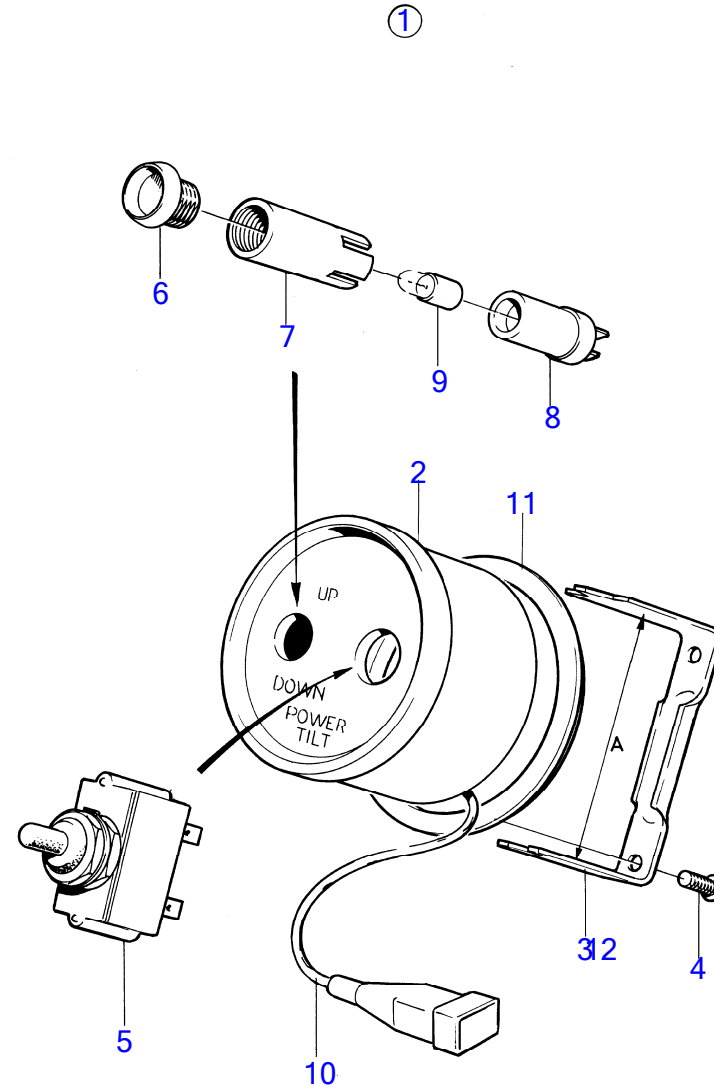

4656

RÉF	No Pièce	QTÉ	DÉSIGNATION	NOTES
1	(850376)	1	Tableau de bord	24V, Référence hors de gamme
2		1	· tableau	
3	(850372)	1	· Fixation en u	A=60mm, Référence hors de gamme
4	944201	2	· Vis empreinte crucif	
5	814322	1	· Interrupteur à bascu	
6	827766	1	· Lentille	
7	819350	1	· Douille	
8	808175	1	· Douille ampoule	
9	182059	1	· Ampoule	24V
10	(839426)	1	· Faisceau de câble	Référence hors de gamme
11	(843603)	1	Bague intermédiaire	Alt, Référence hors de gamme
12	(843602)	1	Fixation en u	Alt A=65mm, Référence hors de gamme