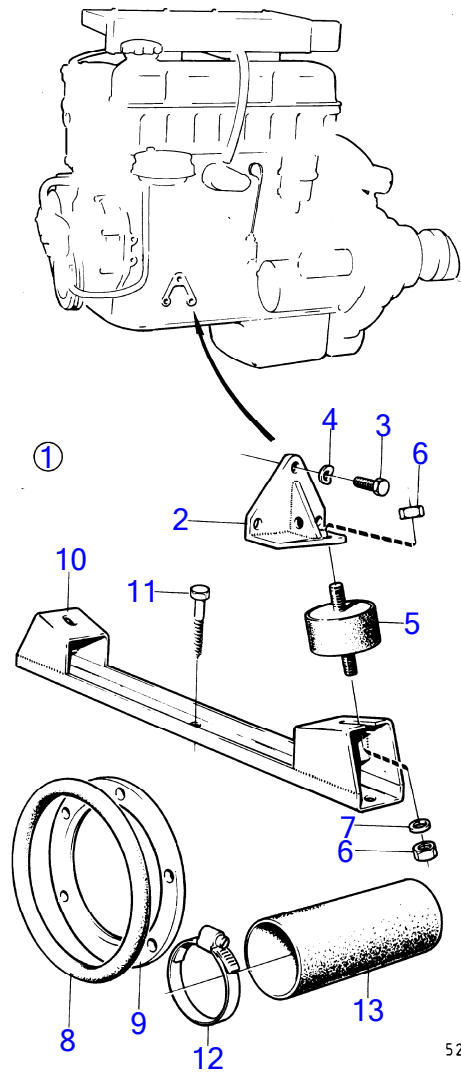

AQ115A, AQ115B, AQ130A, AQ130B

RÉF	No Pièce	QTÉ	DÉSIGNATION	NOTES
1	(875124)	1	Suspension caoutchou	Référence hors de gamme
2	(820269)	2	· Silent-bloc moteur	Référence hors de gamme
3	955524	6	· Vis à tête hexagonal	
4	941907	6	· Rondelle élastique	
5	(653190)	2	· Coussin caoutchouc	Référence hors de gamme
6	940157	4	· Écrou hexagonal	
7	955896	4	· Rondelle	
8	813967	2	· Anneau caoutchouc	
9	813964	1	· Bague entretoise	
10	(806365)	1	· Poutre-support	Référence hors de gamme
11	(905548)	3	· Vis	Référence hors de gamme
12	943480	2	· Collier durite	(951797)
13	952980	X	· Flexible	L=170mm