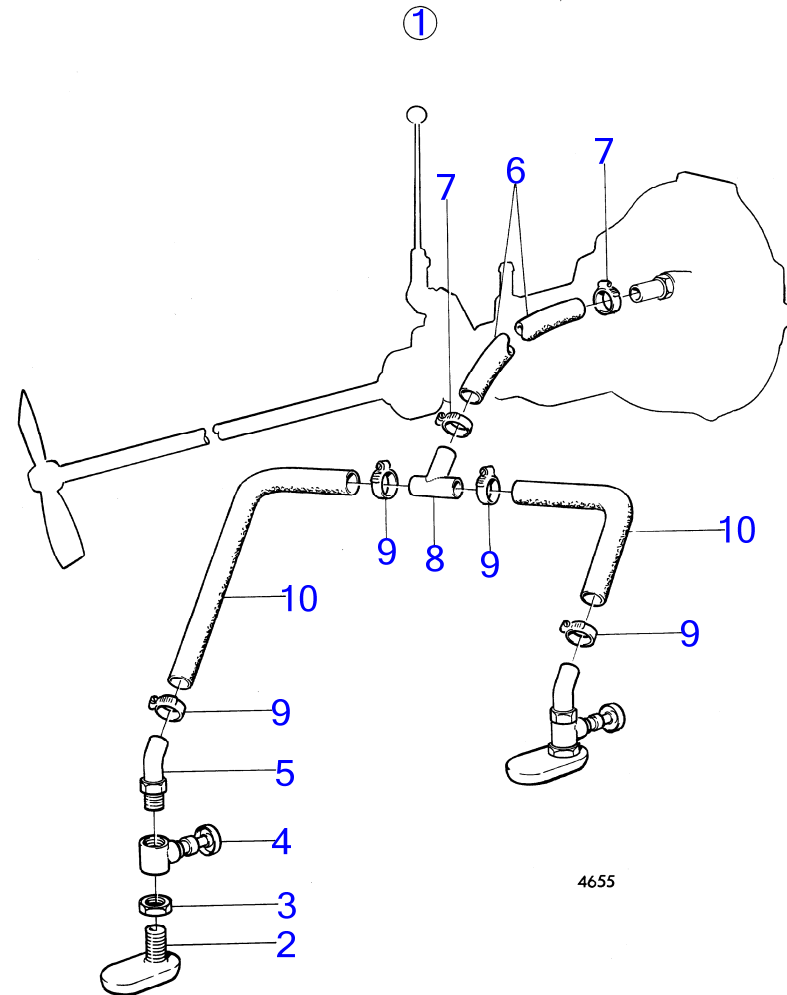

RÉF	No Pièce	QTÉ	DÉSIGNATION	NOTES
1				
2	836876	1	Crépine	Remplace par 1pc 844280, 1pc 844279.
3	836879	1	Écrou	
4	828239	1	Valve de glissement	
5	(827909)	1	Fixe-flexible	Référence hors de gamme
6	(827911)	1	Durit caoutchouc	Référence hors de gamme, L=1000mm
7	961668	2	Collier durite