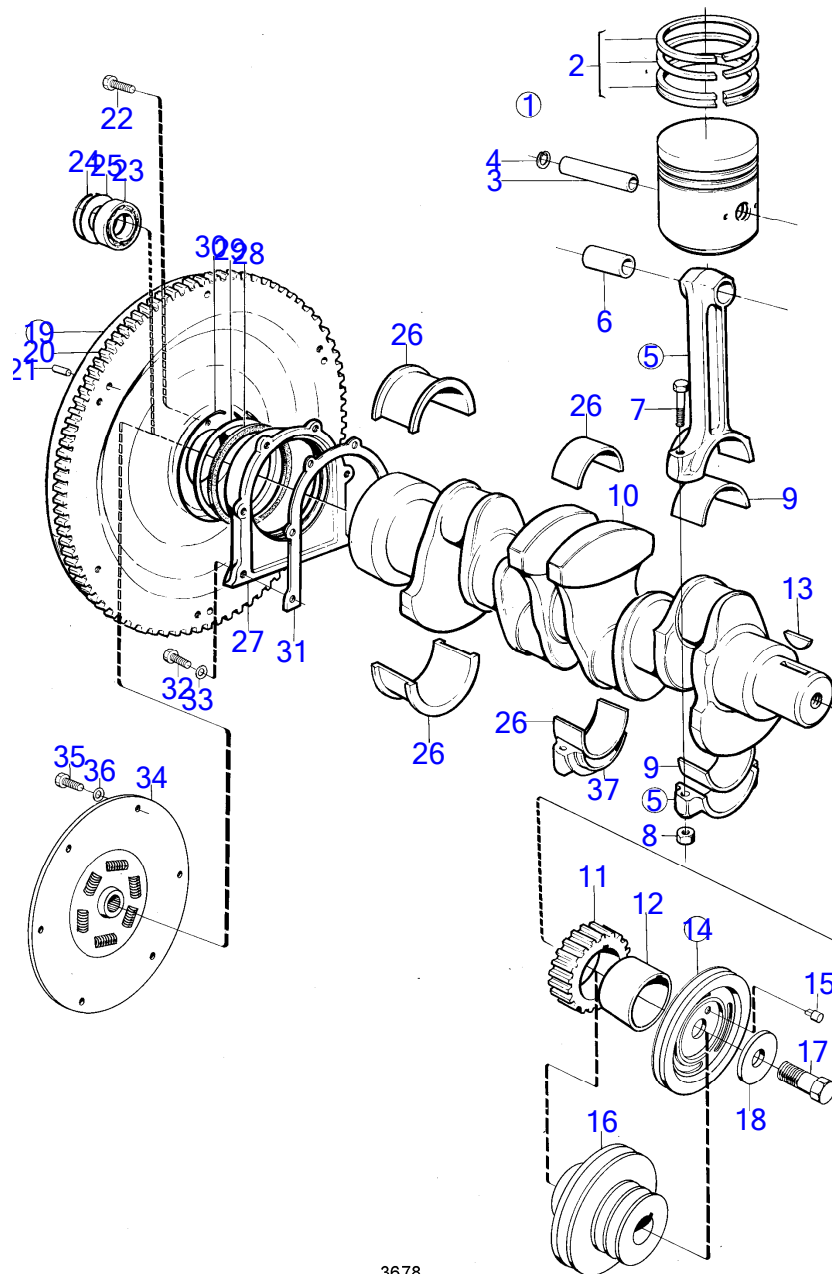

7736850-21-12759C

3678
www.dbmoteurs.fr

Upd:12/3/2019

AQ115A, AQ115B, AQ130, AQ130A, AQ130B, AQ130C, AQ130D, AQ165A, AQ170A, AQ170B, AQ170C, AQD21A, BB115A, BB115B, BB115C, BB165A, B

BB115C

RÉF	No Pièce	QTÉ	DÉSIGNATION	Voir	NOTES
34	841896	1	Amortisseur		Pour moteur avec transmission 100, 250 ou inverseur reducteur., (831777)
	831778	1	Amortisseur		Pour moteur avec transmission 100B, 270, 280 ou inverseur type BorgWarner..
35	955295	6	Vis à tête hexagonal		BB115B MOXXXX/86909-.
36	941907	6	Rondelle élastique		BB115B MOXXXX/86909-.