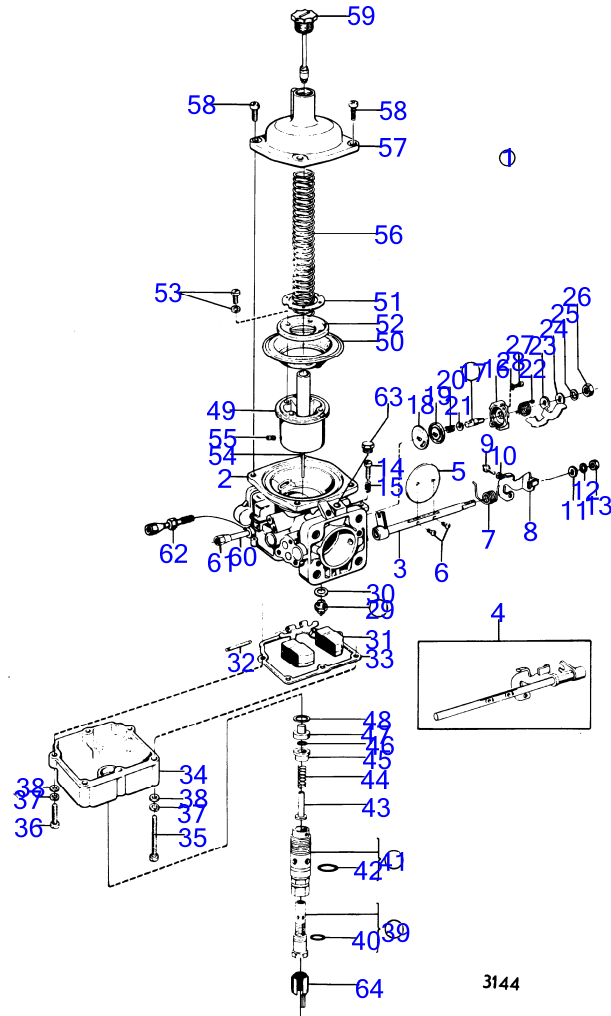

RÉF	No Pièce	QTÉ	DÉSIGNATION	NOTES
1	(875398)	1	Carburateur	Référence hors de gamme
2		1	· boîtier	
3	(825951)	1	· Axe de papillon	Inclus dans le regulateur centrifuge., Référence hors de gamme
4	(825951)	1	· Axe de papillon	Inclus dans le limiteur de fumees complet., Remplace par 1pc 243775 couvercle, 1pc 11996 joint, 1pc 240391 STIFT OCH 1st 870380 SKrUV., (825952), Référence hors de gamme
5	(237272)	1	· Disque papillon	Référence hors de gamme
6	(71693)	1	· Vis	Référence hors de gamme
7	(825953)	1	· Ressort de rappel	Référence hors de gamme
8	(825954)	1	· Levier	Inclus dans le limiteur de fumees complet., Référence hors de gamme
9	(825955)	1	· Vis réglage	Inclus dans le limiteur de fumees complet., Référence hors de gamme
10	(825956)	1	· Contre-écrou	Inclus dans le limiteur de fumees complet., Référence hors de gamme
11	(825957)	1	· Rondelle	Inclus dans le limiteur de fumees complet., Référence hors de gamme
12	(955949)	1	· Rondelle dentée	Inclus dans le limiteur de fumees complet., Référence hors de gamme
13	(237271)	1	· Écrou	Référence hors de gamme
14	(237286)	1	· Vis butée	Référence hors de gamme
15	(825958)	1	· Ressort	Référence hors de gamme
16	(825959)	1	· Capot	Référence hors de gamme
17	(237276)	1	· Arbre	Référence hors de gamme
	(831078)	1	· Arbre	Les anciens modeles de bague, support et plaque butee sont remplaces par 6PCS 243741, 6PCS 243742, 12PCS 243743., Référence hors de gamme
18		1	· · rondelle	
19		1	· · couvercle	
20	(237277)	1	· Ressort	Référence hors de gamme
21	(237278)	1	· Rondelle verrouillag	Référence hors de gamme
22	(825960)	1	· Ressort de rappel	Référence hors de gamme
23	(825961)	1	· Levier	Référence hors de gamme
24	(237309)	1	· Rondelle	Référence hors de gamme
25	940155	1	· Rondelle dentée	
26	(190481)	1	· Écrou	Référence hors de gamme
27	(237282)	2	· Vis	Référence hors de gamme
28	(237394)	2	· Rondelle verrouillag	Référence hors de gamme
29	(237425)	1	· Pointeau	Référence hors de gamme
30	237311	1	· · Rondelle	
31	(237292)	1	· Flotteur	Référence hors de gamme
32	(237293)	1	· Arbre	Référence hors de gamme
33	237294	1	· Joint	
34	(825963)	1	· Cuve de carburateur	Référence hors de gamme
35	(237471)	4	· Vis	Référence hors de gamme
36	(237472)	2	· Vis	Référence hors de gamme
37	(955917)	6	· Rondelle élastique	Référence hors de gamme
38	955891	6	· Rondelle	
39	(820362)	1	· Vis réglage	Référence hors de gamme
40	820338	1	· · Joint torique	
41	(825966)	1	· Bague	Référence hors de gamme
42	820356	1	· · Joint torique	
43	237290	1	· Gicleur	
44	(820342)	1	· Ressort	Référence hors de gamme