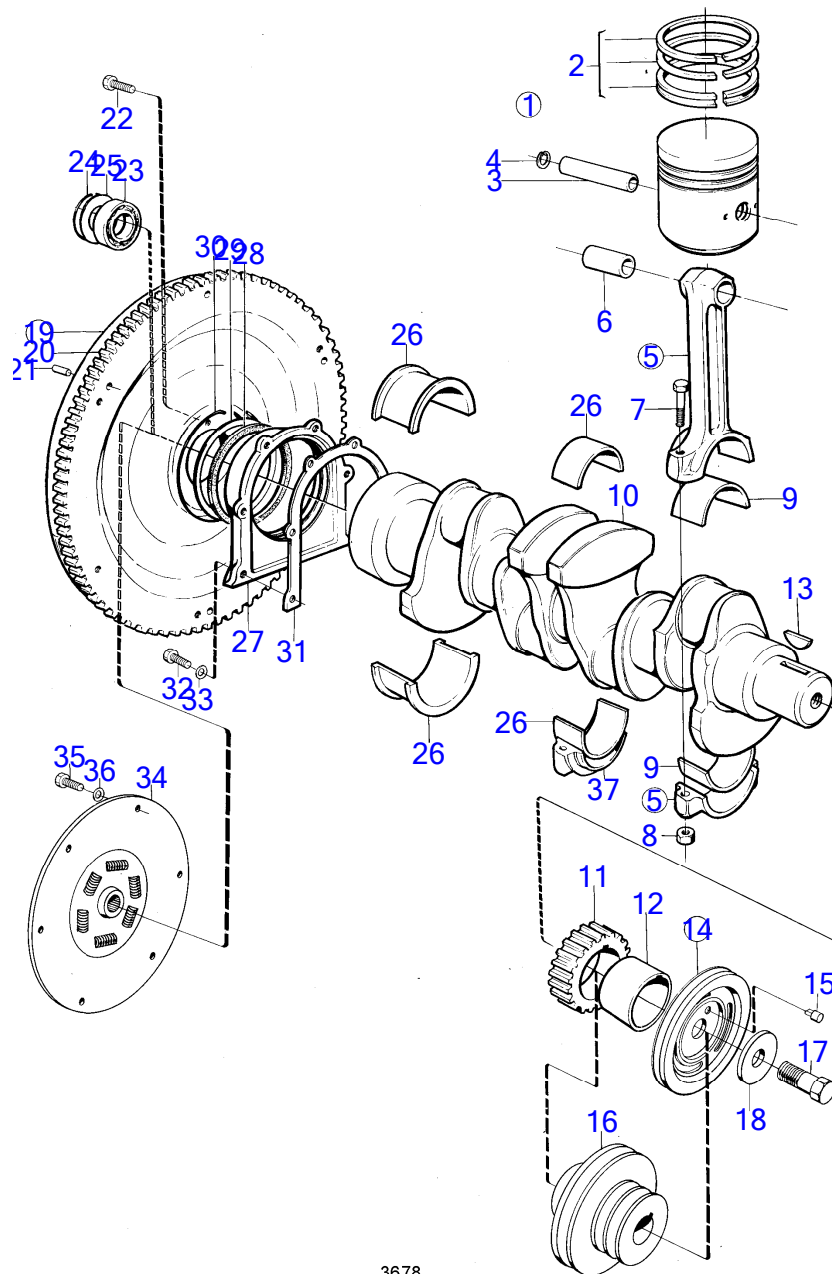

7736850-21-12760D

3678
www.dbmoteurs.fr

Upd:12/3/2019

AQ115A, AQ115B, AQ130, AQ130A, AQ130B, AQ130C, AQ130D, AQ165A, AQ170A, AQ170B, AQ170C, AQD21A, BB115A, BB115B, BB115C, BB165A, B

AQ130D

RÉF	No Pièce	QTÉ	DÉSIGNATION	Voir	NOTES
34	841896	1	Amortisseur		Pour moteur avec transmission 100, 250 ou inverseur reducteur., (831777)
	831778	1	Amortisseur		Pour moteur avec transmission 100B, 270, 280 ou inverseur type BorgWarner..
35	955295	6	Vis à tête hexagonal		AQ130C MOXXXX/87513-.
36	941907	6	Rondelle élastique		AQ130C MOXXXX/87513-.