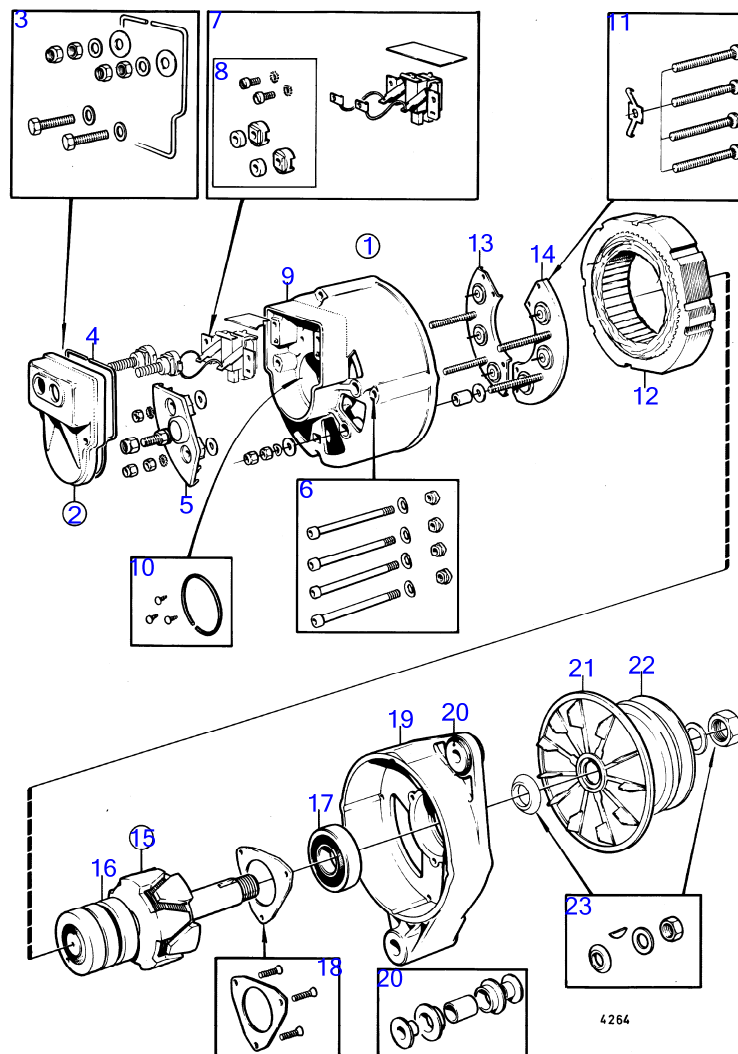

RÉF	No Pièce	QTÉ	DÉSIGNATION	NOTES
1	827303	1	Alternateur	24V 25A
2	(827565)	1	·Couvercle	Référence hors de gamme
3	(827566)	1	··Kit montage	Référence hors de gamme
4	(825531)	1	···Joint	Référence hors de gamme
5	(825532)	1	·Porte-diodes	Fenwal, fermeture a 92°C. spec. 9969 alt., Référence hors de gamme
6	(825566)	1	·Jeu	Référence hors de gamme
7	(825527)	1	·Porte-charbon	Référence hors de gamme
8	(352749)	1	··Kit de réparation	Référence hors de gamme
9		1	·boitier	
10	(1560922)	1	·Joint	Référence hors de gamme
11	(827568)	1	·Kit de vis	Référence hors de gamme
12		1	·stator	
13	(827563)	1	·Porte-diodes	+, Référence hors de gamme
14	(1517037)	1	·Porte-diodes	(827569), Référence hors de gamme
15	(827040)	1	·Rotor	Référence hors de gamme
16		1	··roulement a billes	
17	181800	1	·Roulement billes	
18	(825526)	1	·Rondelle	Référence hors de gamme
19		1	·boitier	
20	(465033)	1	·Guide	Référence hors de gamme
21	(820460)	1	·Ventilateur	Référence hors de gamme
22	820459	1	·Poulie	
23	(1560928)	1	·Kit montage	(825565), Référence hors de gamme