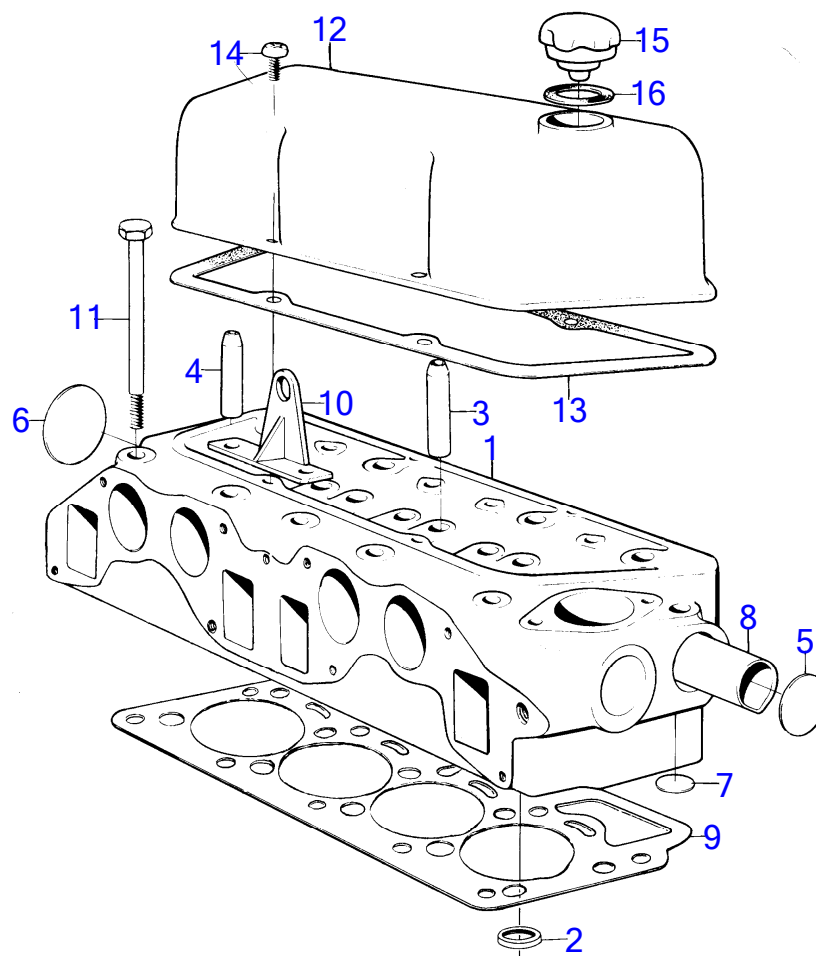

2104

BB115B

RÉF	No Pièce	QTÉ	DÉSIGNATION	NOTES
1		1	culasse	Remplace par 1pc 831656, 1pc 462623.
2	(419694)	4	· Siège de soupape, admission	Référence hors de gamme
	(419695)	4	· Siège de soupape, echappement	AQ130C compression 8,4:1., Référence hors de gamme
3	419652	4	· Guide soupape, admission	
4	419653	4	· Guide soupape, echappement	
5	192211	2	· Tampon d'expansion	
6	192212	1	· Tampon d'expansion	
7	192426	1	· Tampon d'expansion	
8	(820186)	1	· Tuyau	MB20C, MB20A MO1401/XXXX-. Référence hors de gamme
9	875543	1	Joint de culasse	MB20B, MB20A MO-1400/XXXX.
10		1	oeillet de levage	
11	191523	10	Vis	
12	(418862)	1	Couvre-culasse	Référence hors de gamme
13	419678	1	Joint	
14	950045	4	Vis empreinte crucif	
15	420292	1	Bouchon de rempl. d'	
16	940096	1	Joint