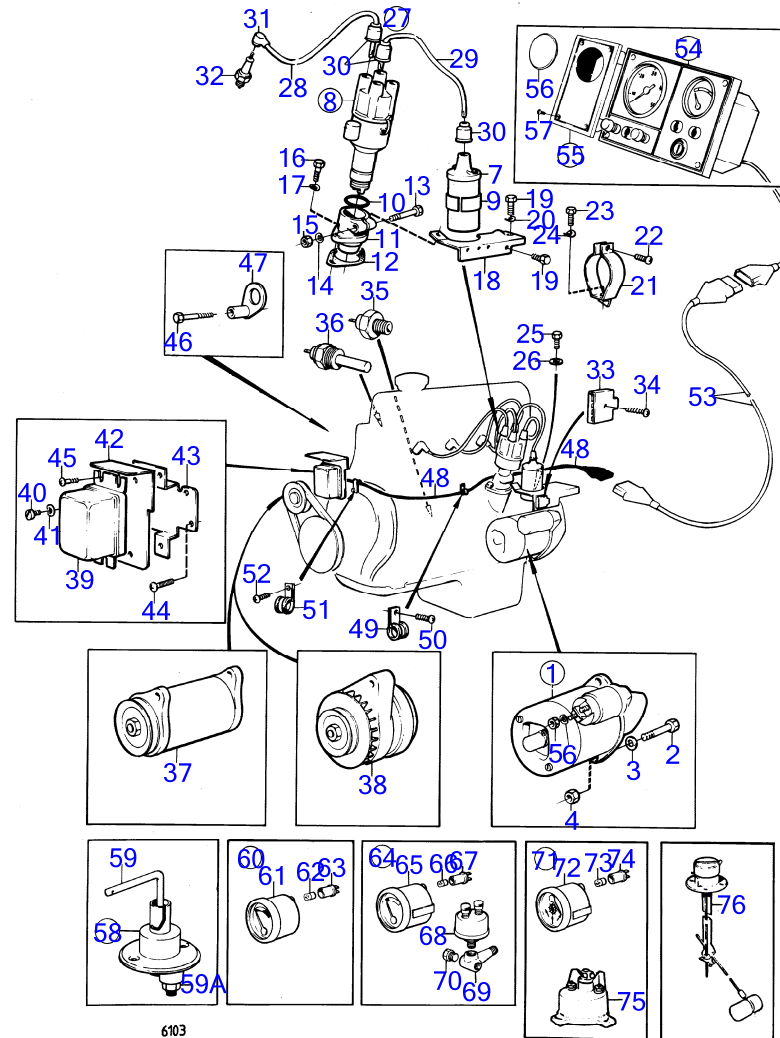

AQ115A, AQ115B

6103

AQ115A, AQ115B

RÉF	No Pièce	QTÉ	DÉSIGNATION	Voir	NOTES
1		1			Pour section de cable 0,5-1,5mm².
				12843	
	(834339)	1	Démarreur		MOXXXX/114815-, Référence hors de gamme
	(3803074)	1	Démarreur, échange		MOXXXX/114815-, Référence hors de gamme
				12844	
2	(940184)	2	Vis à tête hexagonal		Référence hors de gamme
3	955896	2	Rondelle		
4	940157	2	Écrou hexagonal		
5	955782	1	Écrou hexagonal		
6	941907	1	Rondelle élastique		
7		1	bobine d'allumage		Pour section de cable 0,75-2,0mm²., MO-XXXX/120676
	834462	1	Bobine allumage		MOXXXX/120677-
8	241531	1	Distributeur		Pour section de cable 1,5-2,5mm²., Alt
				12864	
	(834465)	1	Distributeur		Référence hors de gamme, Pour section de cable 10,5-16,0mm²., Alt
				12864	
9	(834530)	1	Bague intermédiaire		Référence hors de gamme, MO-XXXX/120676
10	925060	1	Joint torique		
11	(418276)	1	Bride		Référence hors de gamme
12	418265	1	Joint		
13	955515	1	Vis à tête hexagonal		
14	941906	1	Rondelle élastique		
15	955825	1	Écrou hexagonal		
16	955524	2	Vis à tête hexagonal		
17	941907	2	Rondelle élastique		
18		1	bracket		Pour section de cable 3,0-6,0mm².
	(824862)	1	Console		Référence hors de gamme, MO-XXXX/103956
	(831866)	1	Console		Référence hors de gamme, MOXXXX/103957-
19	955524	2	Vis à tête hexagonal		MO-XXXX/103956
20	941907	1	Rondelle élastique		MO-XXXX/103956
21	(831867)	1	Collier serrage, collier serrage		Référence hors de gamme, MOXXXX/103957-
					MO-XXXX/120676
	(834460)	1	Collier serrage		Référence hors de gamme, MOXXXX/120677-
22	(834371)	1	Vis		Référence hors de gamme, MOXXXX/103957-
23	955524	1	Vis à tête hexagonal		MOXXXX/103957-
24	955894	1	Rondelle		MOXXXX/103957-
25	940113	1	Vis à tête hexagonal		MOXXXX/103957-
26	941907	1	Rondelle élastique		MOXXXX/103957-
27	875363	1	Kit câbles		
28		4	cable d'allumage		
29		1	cable d'allumage		
30	(241608)	6	Manchon		Référence hors de gamme
31	956913	4	Cosse de câbles		
32	(875803)	1	Kit bougies		Référence hors de gamme, (241627)
33		1	boîtier de fusible		Pour section de cable 16mm²., Anc. mod.
	824823	1	Boîtier fusible		Nouv. mod.

7736850-30-12834

6103
www.dbmoteurs.fr

Upd:12/3/2019

AQ115A, AQ115B, AQ130, AQ130A, AQ130B, AQ130C, AQ130D, AQ165A, AQ170A, AQ170B, AQ170C, AQD21A, BB115A, BB115B, BB115C, BB165A, B