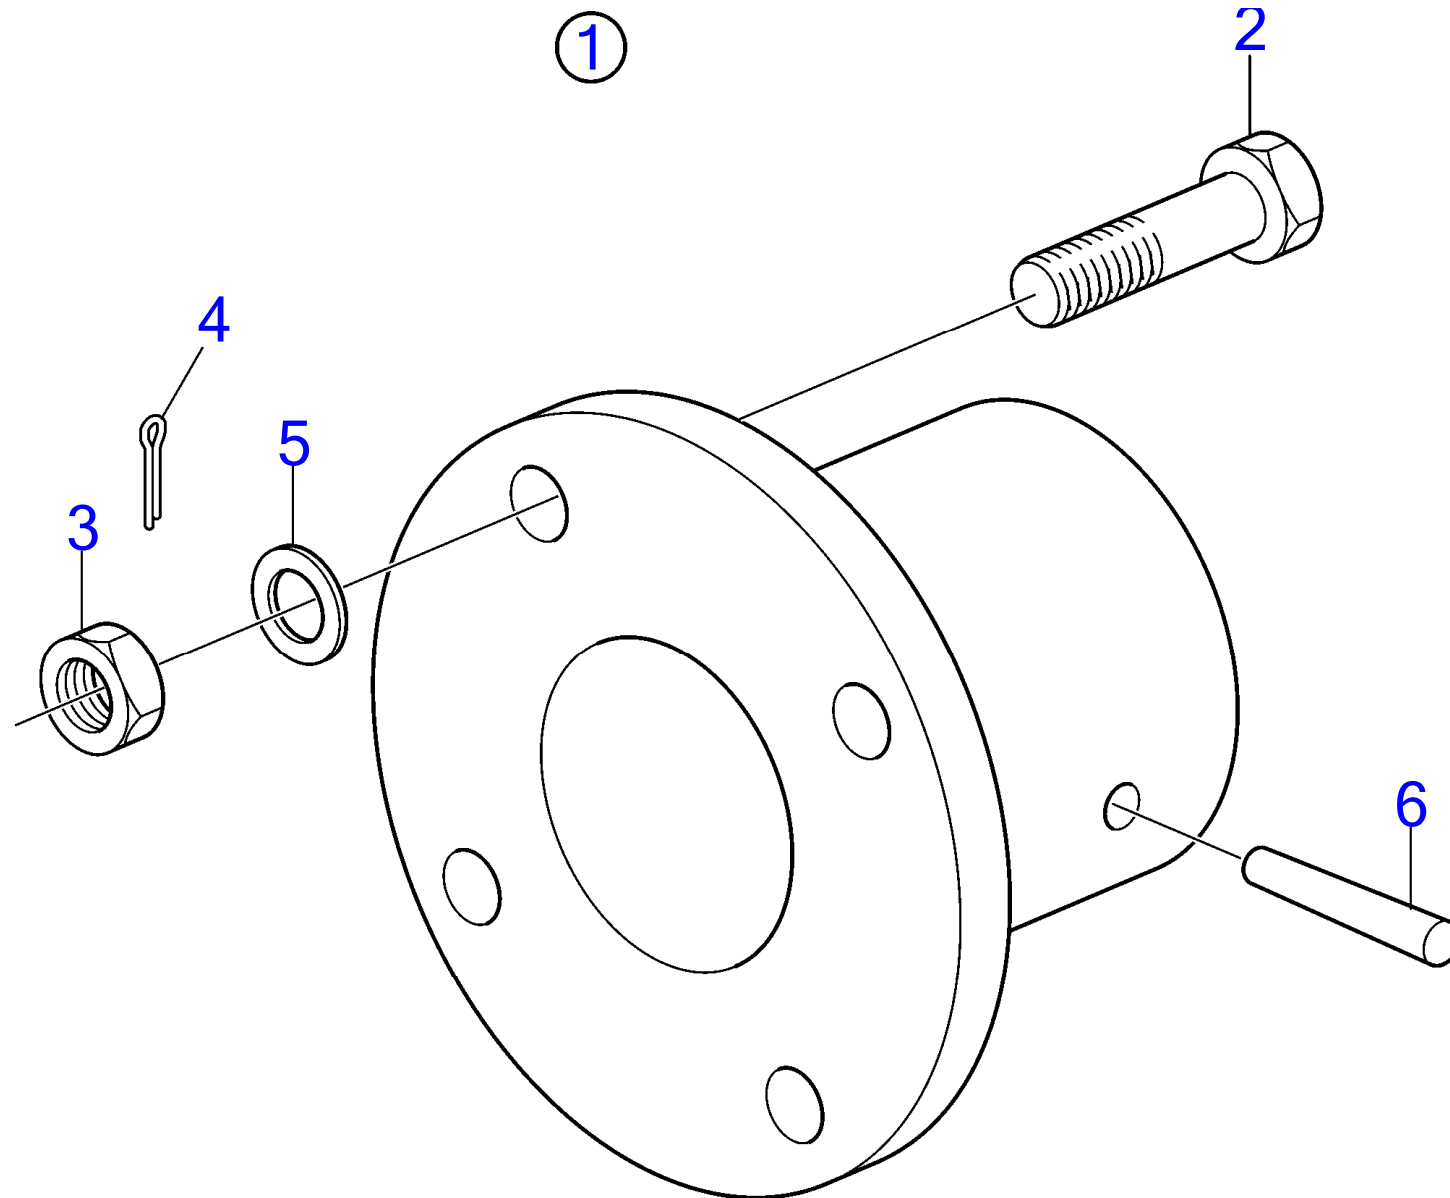

4624

RÉF	No Pièce	QTÉ	DÉSIGNATION	NOTES
1	(828388)	1		
2	955692	4	· Vis à tête hexagonal	35mm alesage pour arbre porte-helice., Réféence hors de gamme L=32mm
3	955883	4	· Écrou crénelé	
4	907834	4	· Goupille fendue	
5	941909	4	· Rondelle élastique	
6	907617	1	· Goupille conique