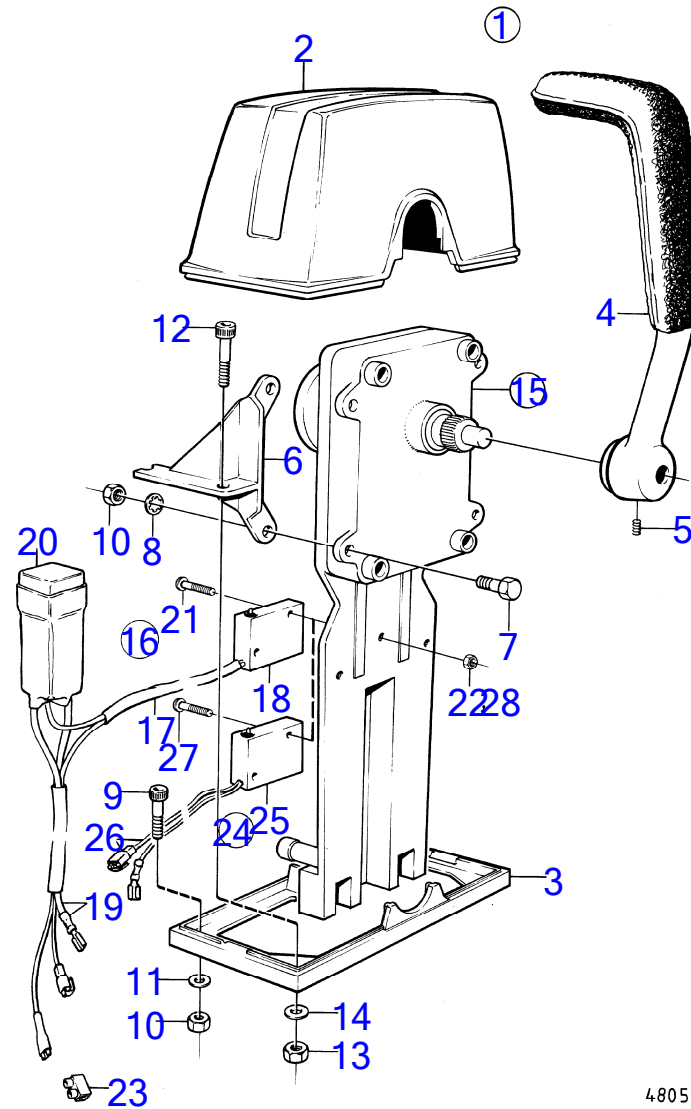

4805

RÉF	No Pièce	QTÉ	DÉSIGNATION	Voir	NOTES
1	839470	1	Kit montage		Pour installation double., Remp. par 851602
2	839472	1	· Capot		
3	839474	1	· Tôle		
4	839475	1	· Levier		
5	(946786)	1	· Vis butée		M5, Référence hors de gamme
	839693	1	· Vis verrouillage		M8
6	(839480)	1	· Console		Marque 839480, Référence hors de gamme
	(839481)	1	· Console		Marque 839481, Référence hors de gamme
7	955244	4	· Vis à tête hexagonal		
8	(955946)	4	· Rondelle dentée		Référence hors de gamme
9	947671	2	· Vis à six pans creux		
10	955780	6	· Écrou hexagonal		
11	960138	2	· Rondelle		
12	947672	2	· Vis à six pans creux		
13	955781	2	· Écrou hexagonal		
14	960139	2	· Rondelle		
15	839469	1	Commande		Montaget en tete remplace par 851600., Montage lateral remplace par 851601.
				12981	
16	839641	1	Contact posit.neutre		D40., Poste de commande 2.
17	(839619)	1	· Kit câbles		Référence hors de gamme
18	850200	1	· Interrupteur à bascu		
19		X	· câbles et cosse de cable		Voir groupe 3
20	1501832	1	· Relais		(839367)
21	946177	2	· Vis empreinte crucif		
22	947536	2	· Écrou hexagonal		
23		1	· Accouplement		D21
24	828414	1	Contact posit.neutre		Poste de commande 2.
	828378	1	Contact		D40., Pour installation simple.
25	850200	1	· Interrupteur à bascu		
26		X	· câbles et cosse de cable		Voir groupe 3
27	946177	2	· Vis empreinte crucif		
28	947536	2	· Écrou hexagonal