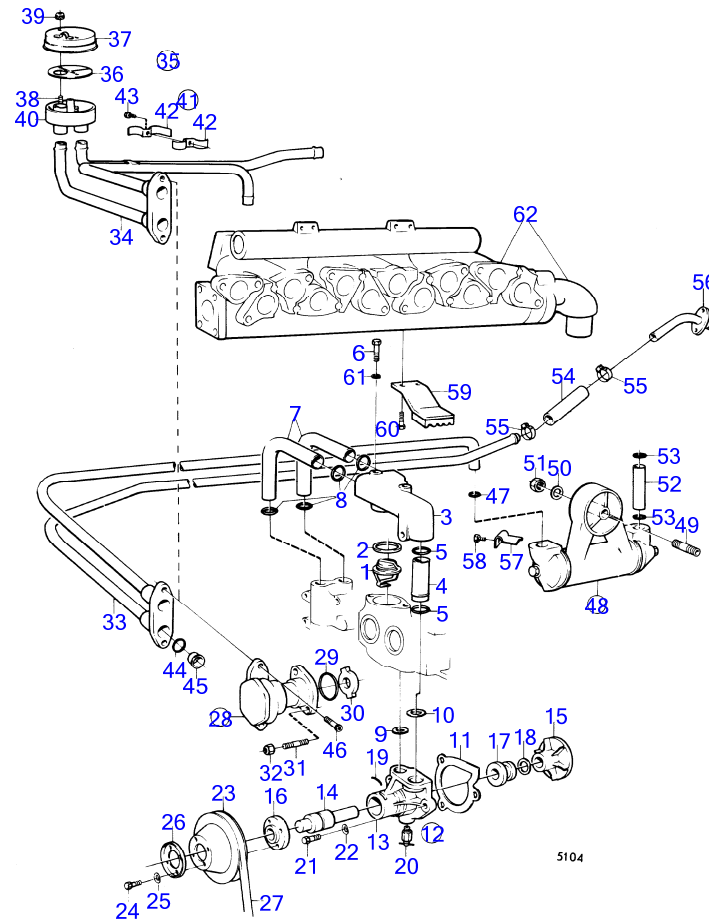

7736850-26-12795C

5104
www.dbmoteurs.fr

Upd:12/3/2019

AQ115A, AQ115B, AQ130, AQ130A, AQ130B, AQ130C, AQ130D, AQ165A, AQ170A, AQ170B, AQ170C, AQD21A, BB115A, BB115B, BB115C, BB165A, B

AQ170B

RÉF	No Pièce	QTÉ	DÉSIGNATION	Voir	NOTES
44	831617	2	Bague étanchéité		
45	(423187)	2	Retenue bague		Référence hors de gamme
46	959437	2	Vis à six pans creux		
47	418412	1	Bague étanchéité		
48	831047	1	Radiateur huile, refroidisseur d'huile		
49	(460232)	1	Raccord		Référence hors de gamme, Voir groupe 2A
50	824589	1	Rondelle		
51	(191701)	1	Écrou		Référence hors de gamme
52	831071	1	Tuyau		
53	418412	2	Bague étanchéité		
54	952971	X	Flexible		L=140mm
55	994559	2	Collier durite		(951790)
56		1	traversee de tuyau d'eau		Voir groupe 4A
59	(831247)	1	Console		Référence hors de gamme
60	940100	2	Vis à tête hexagonal		
61	120265	2	Rondelle		
62					