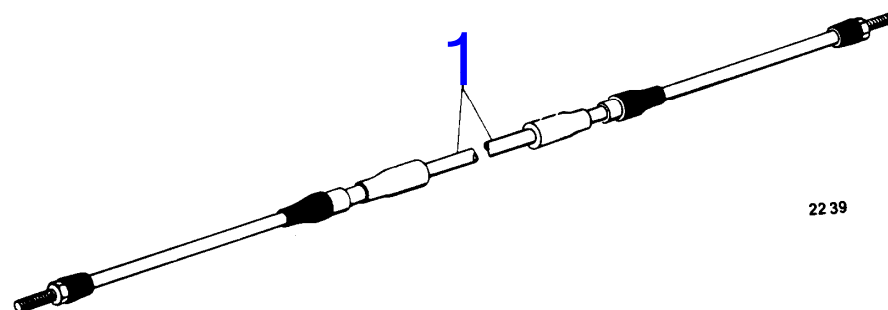

RÉF	No Pièce	QTÉ	DÉSIGNATION	NOTES
1	(809968)	1	Commande	AQ115, AQ130, BB115, MB20B, MB20C, Référence hors de gamme
4	951668	2	· Jonc d'arrêt	
5	(814269)	2	· Fixe-cable	Référence hors de gamme
6	(825877)	2	· Bras de papillon	Référence hors de gamme
7	(825870)	2	· Ressort	Référence hors de gamme
8	(825872)	2	· Bague de palier	Référence hors de gamme
9	(950019)	2	· Vis empreinte crucif	Référence hors de gamme
10	(955946)	6	· Rondelle dentée	Référence hors de gamme
11		2	·	
12	(825879)	6	· Ressort	Référence hors de gamme
13	(60309)	2	· Bille	Référence hors de gamme
14		2	· boitier	
15	(943091)	4	· Vis	Référence hors de gamme
16	(825880)	2	· Goupille	Référence hors de gamme
17	(825881)	2	· Pommeau	Référence hors de gamme
18	(825882)	2	· Levier	Référence hors de gamme
19		2	·	
20	(825874)	2	· Vis verrouillage	Référence hors de gamme
21	(950025)	2	· Vis empreinte crucif	Référence hors de gamme
22	940275	4	· Rondelle	
23	940092	4	· Écrou hexagonal	
24	(950372)	2	· Écrou	Référence hors de gamme
25	(825865)	2	· Douille	Référence hors de gamme
26	(817726)	4	· Serre-câble	Référence hors de gamme
27	(825873)	2	· Serre-câble	Référence hors de gamme
28		2	·	
29	(820003)	2	· Fixation	Référence hors de gamme
30		2	·	
31	(827716)	2	· Bague	Référence hors de gamme
32	(950020)	4	· Vis empreinte crucif	Référence hors de gamme
33	(950019)	8	· Vis empreinte crucif	Référence hors de gamme

22 39