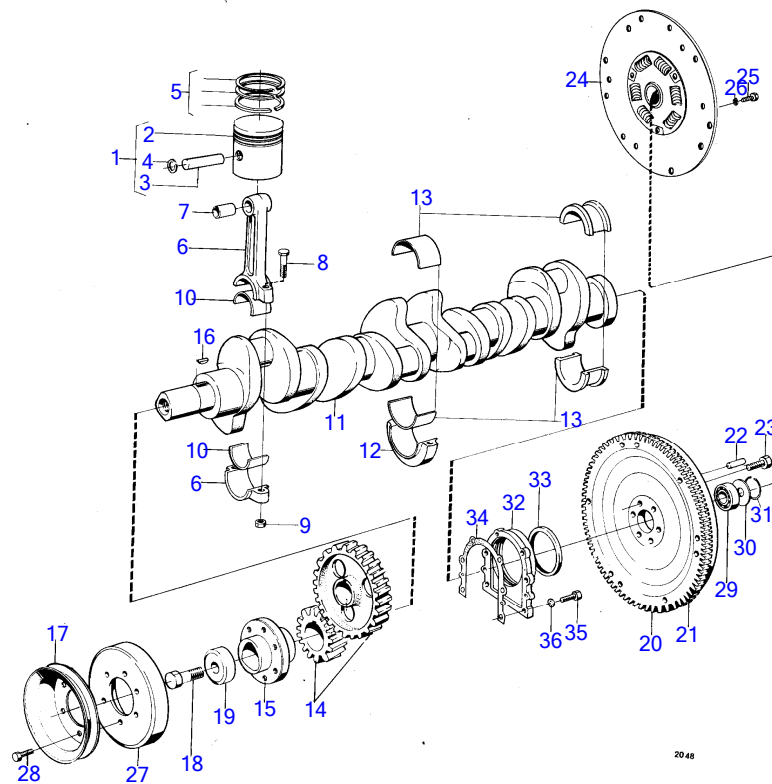

7736850-21-12763C

2048

www.dbmoteurs.fr

Upd:12/3/2019

AQ115A, AQ115B, AQ130, AQ130A, AQ130B, AQ130C, AQ130D, AQ165A, AQ170A, AQ170B, AQ170C, AQD21A, BB115A, BB115B, BB115C, BB165A, B

BB170B

RÉF	No Pièce	QTÉ	DÉSIGNATION	Voir	NOTES
18	(827119)	1	Vis		Référence hors de gamme
19	(460511)	1	Rondelle		Référence hors de gamme
20	(430055)	1	Volant moteur		BB170B MO-XXXX/89352., Référence hors de gamme
	(461325)	1	Volant moteur		BB170B MOXXXX/89353-., Référence hors de gamme
21	(430057)	1	· Couronne		Référence hors de gamme
22	191873	3	· Axe de fixation		
23	(944741)	6	Vis à tête hexagonal		BB170B MO-XXXX/89352., Référence hors de gamme
	946379	8	Vis à tête hexagonal		BB170B MOXXXX/89353-.
24	(841893)	1	Amortisseur		(824991), Référence hors de gamme
25	940135	6	Vis à tête hexagonal		BB170B MO-XXXX/89352.
	955295	6	Vis à tête hexagonal		BB170B MOXXXX/89353-.
26	941907	6	Rondelle élastique		
27	(430122)	1	Amortisseur		Référence hors de gamme
28	955523	6	Vis à tête hexagonal		
29	11009	1	Roulement billes		
30	(418663)	1	Tôle protection		Référence hors de gamme
31	191848	1	Bague retenue		
32	(430115)	1	Bride étanchéité		Référence hors de gamme
33	430118	1	Bague étanchéité		
34	430134	1	Joint		
35	940100	6	Vis à tête hexagonal		
36	941906	6	Rondelle élastique		