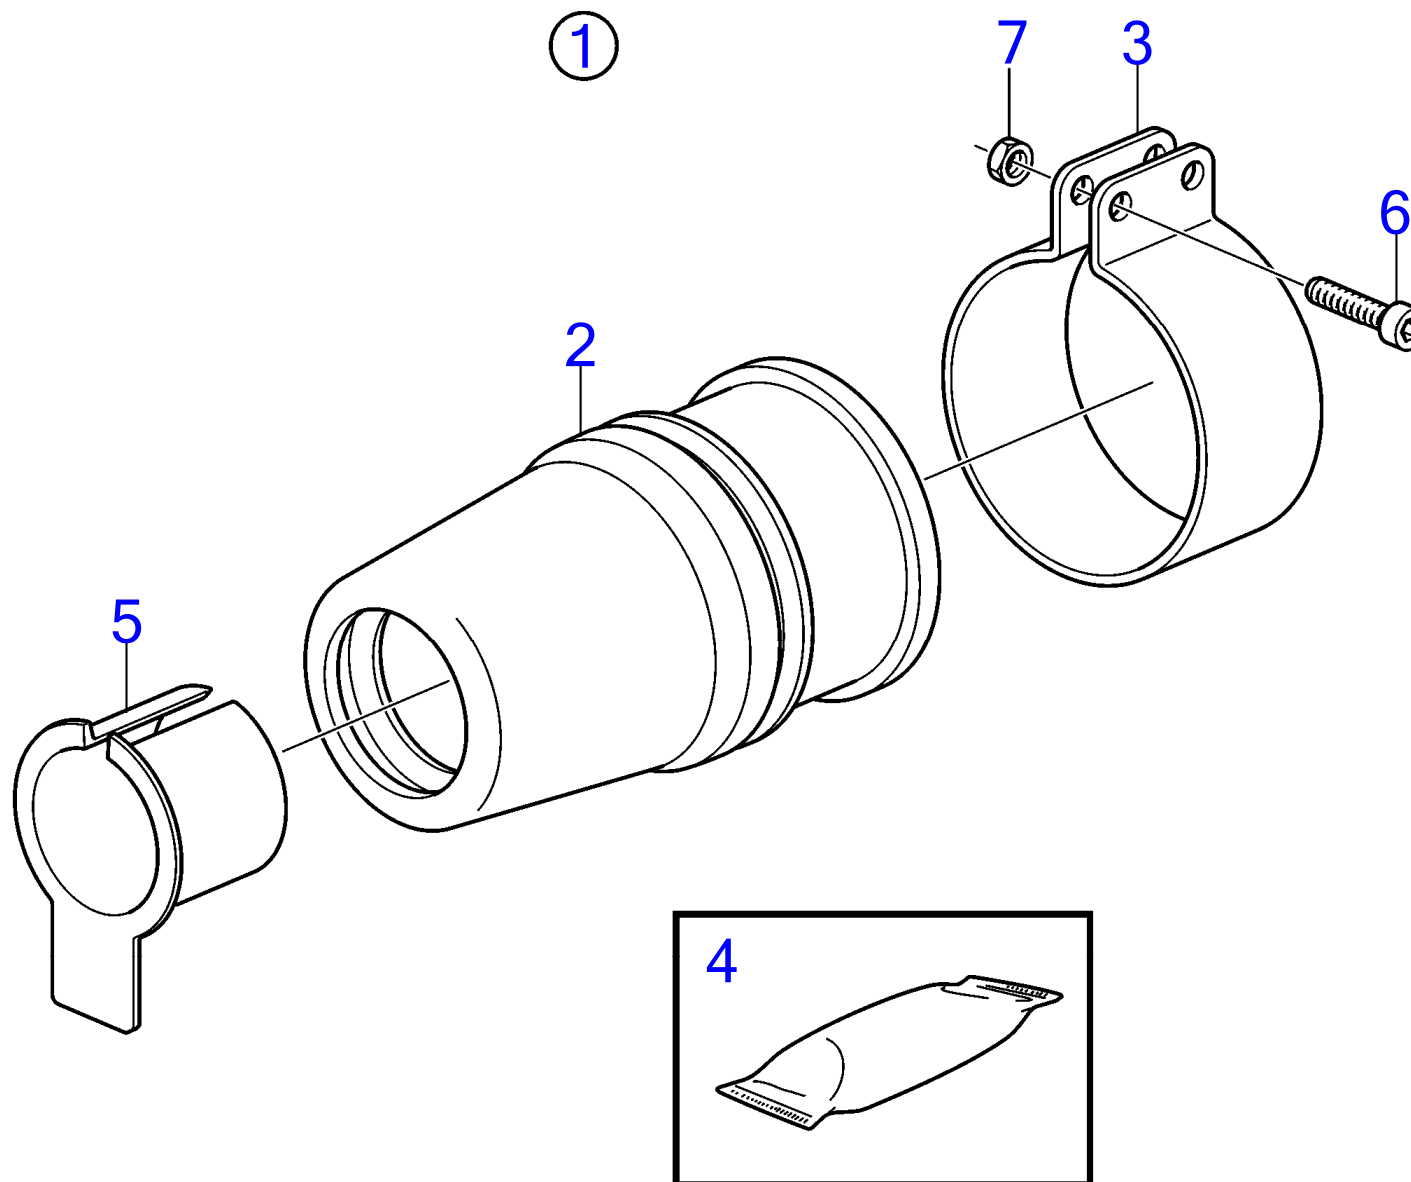

AQ115A, AQ115B, AQ130, AQ130A, AQ130B, AQ130C, AQ130D, AQ165A, AQ170A, AQ170B, AQ170C, AQD21A, BB115A, BB115B, BB115C, BB165A, BB170A, BB170B, BB170C, MB20A, MB20B, MB20C, MD21A

6147

7736850-44-22040

AQ115A, AQ115B, AQ130, AQ130A, AQ130B, AQ130C, AQ130D, AQ165A, AQ170A, AQ170B, AQ170C, AQD21A, BB115A, BB115B, BB115C, BB165A, BB170A, BB170B, BB170C, MB20A, MB20B, MB20C, MD21A

RÉF	No Pièce	QTÉ	DÉSIGNATION	Voir	NOTES
1	3819722	1	Douille étanchéité, kit · bulletin P-44-6-1		Pour arbre porte-hélice de 45mm.
				P-44-6-1-EN	Presse garniture en caoutchouc
1	3819723	1	Douille étanchéité, kit · bulletin P-44-6-1		Pour arbre porte-hélice 50mm.
				P-44-6-1-EN	Presse garniture en caoutchouc
1	3819724	1	Douille étanchéité, kit · bulletin P-44-6-1		Pour arbre porte-hélice 1".
				P-44-6-1-EN	Presse garniture en caoutchouc
1	3819725	1	Douille étanchéité, kit · bulletin P-44-6-1		Pour arbre porte-hélice 1 1/4".
				P-44-6-1-EN	Presse garniture en caoutchouc
1	3819726	1	Douille étanchéité, kit · bulletin P-44-6-1		Pour arbre porte-hélice 1 1/2".
				P-44-6-1-EN	Presse garniture en caoutchouc
1	3819727	1	Douille étanchéité, kit · bulletin P-44-6-1		Pour arbre porte-hélice 1 3/4".
				P-44-6-1-EN	Presse garniture en caoutchouc
1	3819728	1	Douille étanchéité, kit · bulletin P-44-6-1		Pour arbre porte-hélice 2".
				P-44-6-1-EN	Presse garniture en caoutchouc
2		1	· Douille etancheite		
3	3818506	1	· Collier serrage		Pour arbre porte-hélice 45mm, 50mm, 1 3/4" et 2".
	(828142)	1	· Collier serrage		Référence hors de gamme, Pour arbre porte-hélice 1".
	828418	1	· Collier serrage		Pour arbre porte-hélice 1 1/4".
	828528	1	· Collier serrage		Pour arbre porte-hélice 1 1/2".
4	828250	1	· Graisse · bulletin P-18-4-6	P-18-4-6-EN	Graisse hydrofuge pour pistolet graisseur
5		1	· Douille		
6	963684	2	· Vis à six pans creux		
7	966170	2	· Contre-écrou