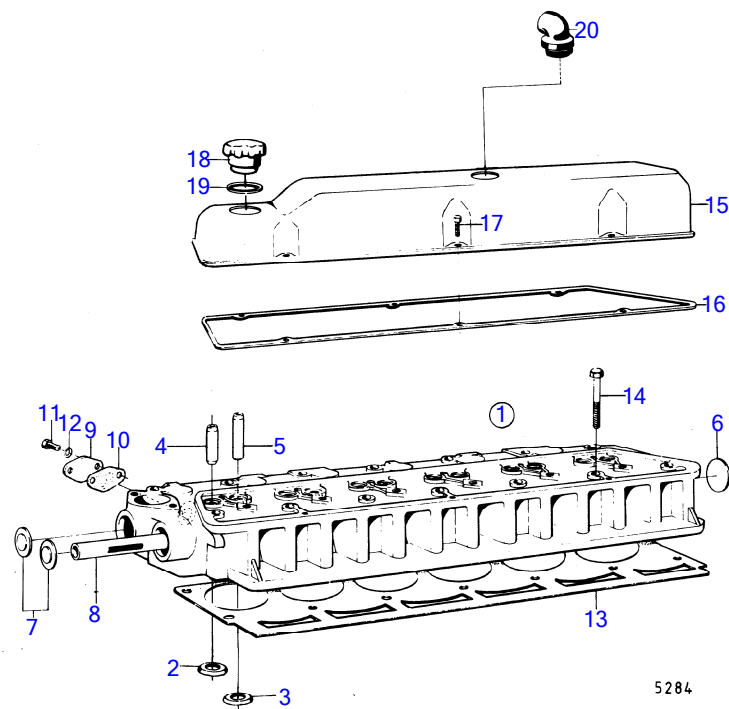

AQ170C

RÉF	No Pièce	QTÉ	DÉSIGNATION	NOTES
1	(831658)	1	Culasse	Pour essence sans plomb., Référence hors de gamme
3	(460998)	6	· Kit anti-emballement, echappement	Référence hors de gamme
4	419652	6	· Guide soupape, admission	
5	419653	6	· Guide soupape, echappement	
6	192212	1	· Tampon d'expansion	
7	192211	2	· Tampon d'expansion	
8	(430024)	1	· Tube	Référence hors de gamme
9	418213	1	Bride	
10	418771	1	Joint	(418214)
11	955512	2	Vis à tête hexagonal	
12	941906	2	Rondelle élastique	
13	461618	1	Joint	(461174)
14	191523	14	Vis	
15	(430265)	1	Capot	Référence hors de gamme
16	(430039)	1	Joint	Référence hors de gamme
17	950045	6	Vis empreinte crucif	
18	420292	1	Bouchon de rempl. d'	
19	940096	1	Joint	
20	(831244)	1	Coude caoutchouc	Référence hors de gamme