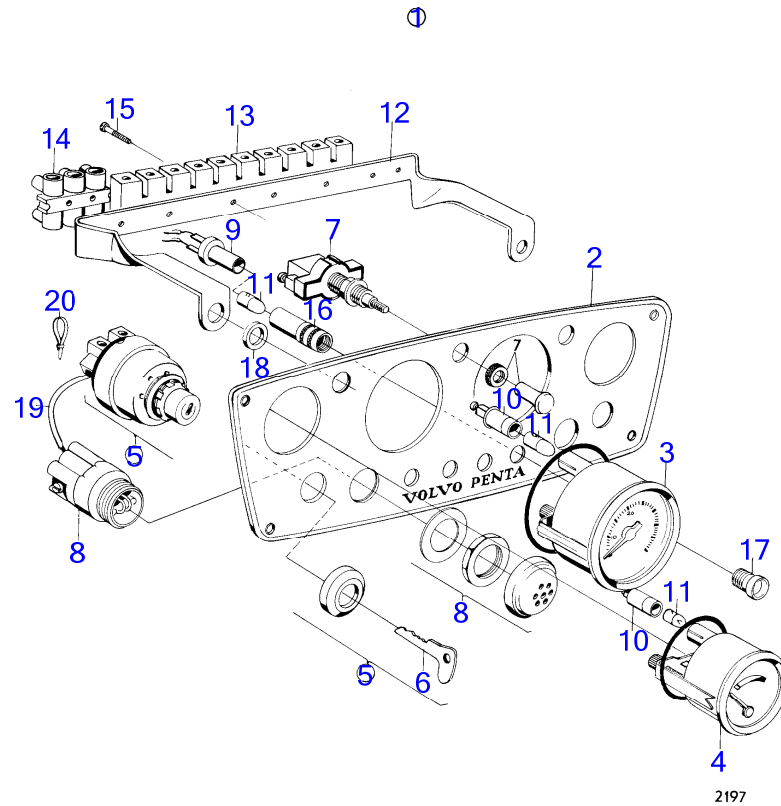

2197

RÉF	No Pièce	QTÉ	DÉSIGNATION	Voir	NOTES
1	(826767)	1	Planche de bord		12V, Référence hors de gamme
2	(819388)	1	· Planche de bord		Référence hors de gamme
3	(836464)	2	· Compte-tours		Référence hors de gamme
4	(841233)	2	· Thermomètre		(831475), Référence hors de gamme
5	870621	2	· Verrouillage de déma		
6	(241383)	4	· Cle		Remplace par 2pcs 831507, 2pcs 831990., Utilise avec un nouveau modele de vase d'expansion., Marque e, Référence hors de gamme
			bulletin P-36-4-1	P-36-4-1-EN	Numéros de référence annulés pour les clés
7	(819079)	3	· Interrupteur à turet		Référence hors de gamme
8	(870676)	2	· Résistance de comman		Référence hors de gamme
9	808175	4	· Douille ampoule		
10	808176	4	· Douille ampoule		
11	19923	8	· Ampoule		
12	(819034)	1	· Fixation en u		Référence hors de gamme
13	190128	2	· Accouplement		
14	(941412)	2	· Accouplement		Référence hors de gamme
15	(804777)	8	· Vis		Référence hors de gamme
16	819350	4	· Douille		
17	(819346)	4	· Vitre		Référence hors de gamme
18	941908	4	· Rondelle élastique		
19		X	· cables et cosse de cable		Voir groupe 3
20	827353	X	· Serre-câble