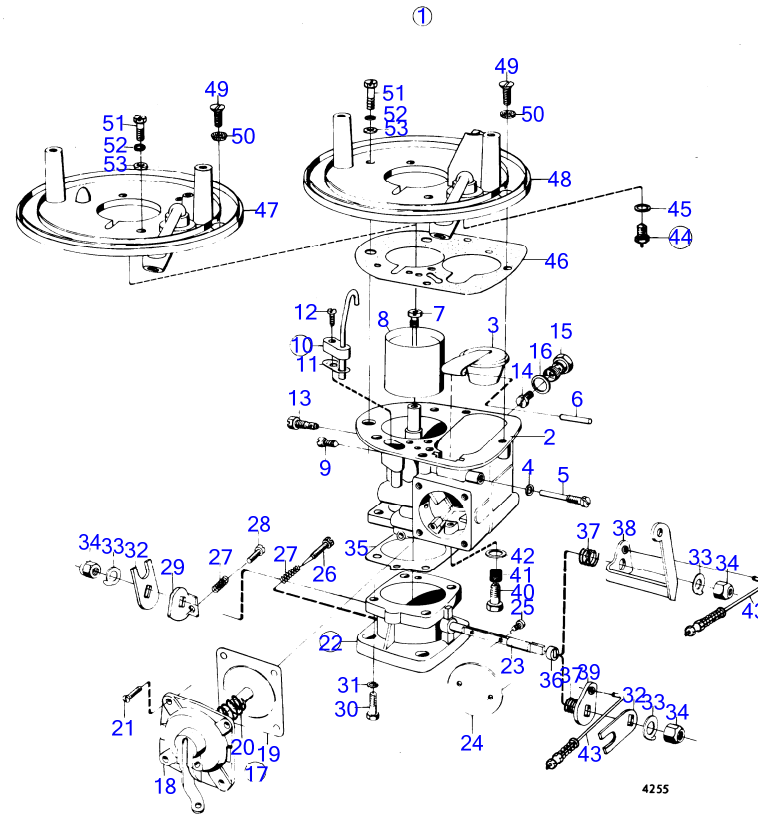

4255

RÉF	No Pièce	QTÉ	DÉSIGNATION	NOTES
1	(834527)	1	Carbureteur	AQ115, Référence hors de gamme
2			· boîtier	
3	831824	1	· Flotteur	
4		1	· joint	MO-XXXX/79647
5	(824756)	1	· Axe flotteur	MO-XXXX/79647, Référence hors de gamme
6	(831877)	1	· Axe flotteur	MOXXXX/79648-, Référence hors de gamme
7	(824798)	1	· Gicleur	Pour regulateur 255-1250., Référence hors de gamme
				AQ170C
				BB115B MO-XXXX/69687
				BB115B MOXXXX/69688-
8	(824758)	1	·· Cone	Référence hors de gamme
9	(824759)	1	·· Vis	Référence hors de gamme
10	831823	1	·· Gicleur	
11		1	··· joint	
12		1	··· screw	
13	824799	1	·· Gicleur de ralenti	Remplace par 1C 466896, 1pc 837794, 1pc 74034, 1pc 957171., MO-XXXX/69687
	(831828)	1	·· Gicleur de ralenti	Remplace par 1C 466896, 1pc 837794, 1pc 74034, 1pc 957171., MOXXXX/69688-, Référence hors de gamme
				MO-XXXX/131053
	(834659)	1	··· Gicleur de ralenti	MOXXXX/131054-, Référence hors de gamme
14	(824800)	1	··· Gicleur principal	Référence hors de gamme
				BB115 MO-XXXX/69687
				BB170 MOXXXX/120151-
15	(824764)	1	···· Retenue	Remplace par 1C 466896, 1pc 837794, 1pc 74034, 1pc 957171., Moteur avec regulateur RQV., Référence hors de gamme
	805225	1	···· Retenue	Remplace par 1pc 239080, 1pc 845025
16		1	···· joint	
17	831827	1	···· Pompe d'accélération	
18		1	···· couvercle	
19		1	···· membrane	
20		1	···· ressort	
21	(824761)	4	···· Vis	Référence hors de gamme
22	(834563)	1	···· Boîtier volet	Référence hors de gamme
23		1	···· arbre	
24		1	···· papillon	
25		2	···· screw	
26	(824780)	1	···· Vis réglage	Référence hors de gamme
27	(824779)	2	···· Ressort	Référence hors de gamme
28	(824778)	1	···· Vis réglage	Référence hors de gamme
29	(831822)	1	···· Levier de réglage	Référence hors de gamme
30	(824783)	4	···· Vis	Référence hors de gamme
31	(824784)	4	···· Rondelle élastique	Référence hors de gamme
33	(824781)	2	···· Rondelle verrouillage	Référence hors de gamme
34	(824782)	2	···· Écrou	Référence hors de gamme
35		1	···· joint	
36	(831616)	1	···· Douille support	Référence hors de gamme
37	(824772)	1	···· Ressort	Référence hors de gamme
38	(824801)	1	···· Levier	Référence hors de gamme