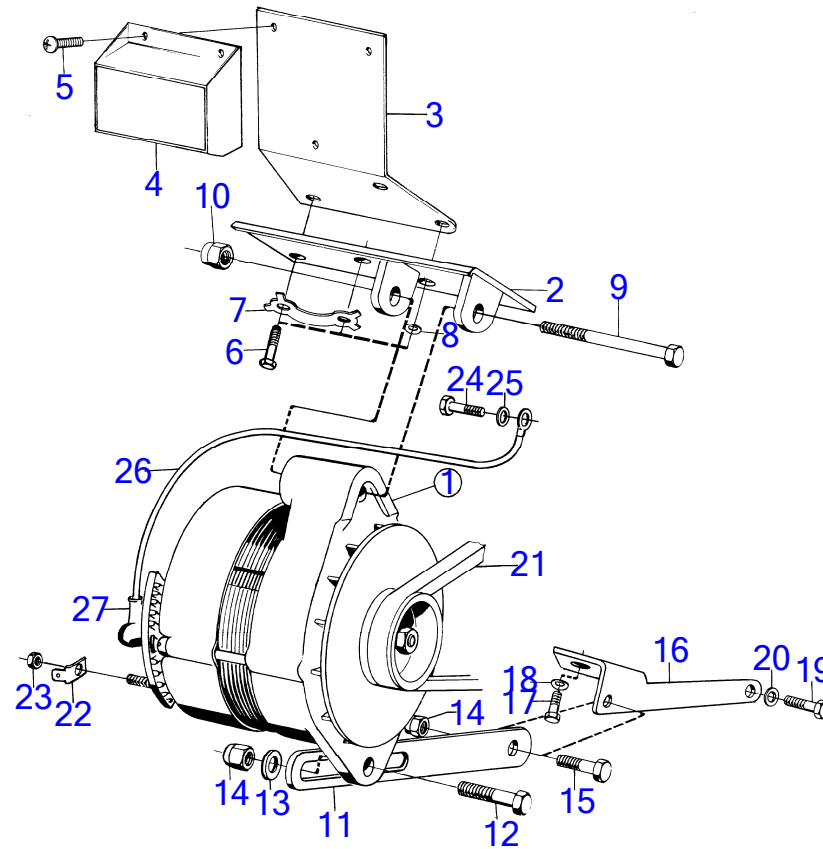

3740

AQD21A, MD21A

RÉF	No Pièce	QTÉ	DÉSIGNATION	Voir	NOTES
1	834610	1	Alternateur		Les pieces composantes ne sont pas disponibles comme pieces de rechange.
		1	.	12837	
		1	.	12837	Bague de palier sec., 12V MO-XXXX/151310
	841380	1	Alternateur	12837	Bague de palier sec.
	841770	1	Alternateur		MOXXXX/200255-
			bulletin 49-04	49-04-EN	Alternateurs
1			.	12838	
	827303	1	Alternateur		24V excl spec 867038
			.	12836	
2	(819911)	1	Console		Référence hors de gamme
3	(829387)	1	Console		24V, Référence hors de gamme
4	(823234)	1	Relais		24V, Référence hors de gamme
5	(958236)	3	Vis empreinte crucif		Référence hors de gamme
6	955295	3	Vis à tête hexagonal		
7	(15287)	1	Rondelle		Référence hors de gamme
8	941907	1	Rondelle élastique		
9	955700	1	Vis à tête hexagonal		
10	950375	1	Contre-écrou		
11	(807185)	1	Bride de serrage		Référence hors de gamme
12	955298	1	Vis à tête hexagonal		
13	191172	1	Rondelle		
14	963106	2	Contre-écrou		
15	955295	1	Vis à tête hexagonal		
16	(826874)	1	Console		MO-XXXX/189711, Référence hors de gamme
	(829889)	1	Console		MOXXXX/189712-, Référence hors de gamme
17	955295	1	Vis à tête hexagonal		
18	941907	1	Rondelle élastique		MO-XXXX/189711
	955894	1	Rondelle		MOXXXX/189712-
19	(946514)	1	Vis à tête hexagonal		Voir groupe 2A, Référence hors de gamme
20	17896	1	Rondelle élastique		Voir groupe 2A
21	829207	1	Courroie trapézoïdal		
22	829311	1	Fiche plate		24V
23		1	ecrou vis		
24	940199	1	Vis à tête hexagonal		
25	941907	1	Rondelle élastique		
26		X	cables et cosse de cable	12858	
27	76614	1	Capot de protection		Anc. mod.