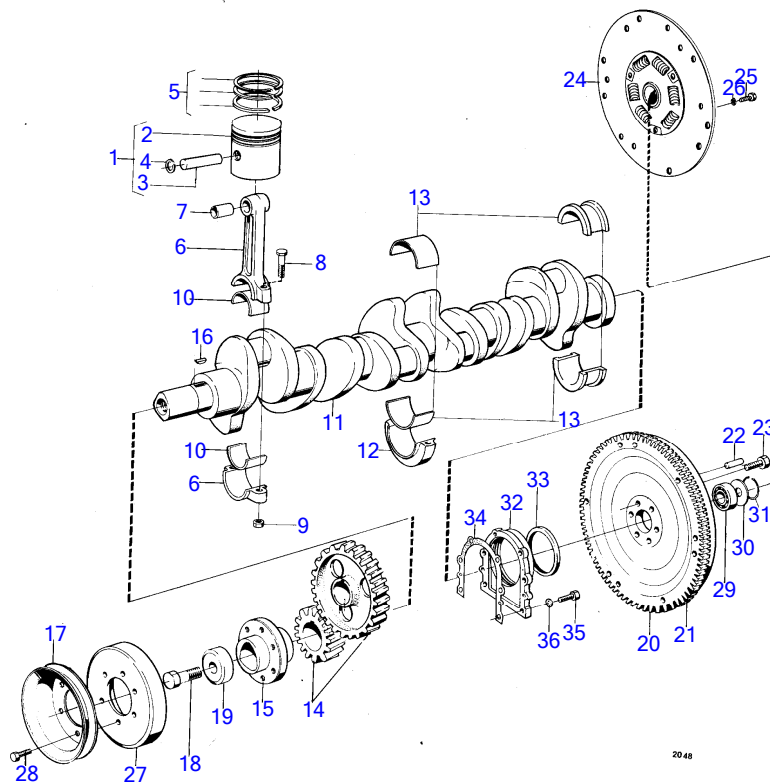

BB170A

RÉF	No Pièce	QTÉ	DÉSIGNATION	Voir	NOTES
1	(272002)	6	Jeu pistons		BB170B MO-XXXX/89352., Std D, Référence hors de gamme
	(272003)	6	Jeu pistons		BB170B MO-XXXX/89352., Std D + 0,03 M, Référence hors de gamme
	272004	6	Jeu pistons		BB170B MO-XXXX/89352., Rep. sup.0,75mm
2		6	· piston		
3	(419329)	6	· Axe piston		BB170B MO-XXXX/89352., Std D, Référence hors de gamme
	(419649)	6	· Axe piston		BB170B MO-XXXX/89352., Rep. sup.0,05mm, Référence hors de gamme
4	(914510)	12	· Circlip		BB170B MO-XXXX/89352., Référence hors de gamme
5	275334	6	· Segment piston		BB170B MO-XXXX/89352., Std D (275306)
	(275336)	6	· Jeu segments piston		BB170B MO-XXXX/89352., Rep. sup.0,75mm (275307), Référence hors de gamme
6	(419537)	6	Bielle		BB170B MO-XXXX/89352., Référence hors de gamme
7	(418295)	6	· Bague		BB170B MO-XXXX/89352., Std D, Référence hors de gamme
	(418465)	6	· Bague		BB170B MO-XXXX/89352., Rep. sup.0,4mm, Référence hors de gamme
8	(415223)	12	· Vis		BB170B MO-XXXX/89352., Référence hors de gamme
9	(191410)	12	· Écrou		BB170B MO-XXXX/89352., Référence hors de gamme
10	271054	1	Jeu coussinets biell		BB170B MO-XXXX/89352., Std D
	(271055)	1	Jeu coussinets biell		BB170B MO-XXXX/89352., Rep. inf. 0,25mm, Référence hors de gamme
	(271056)	1	Jeu de paliers biell		BB170B MO-XXXX/89352., Rep. inf. 0,50mm, Référence hors de gamme
11	(430010)	1	Vilebrequin		BB170B MO-XXXX/89352., Référence hors de gamme
13	(271217)	1	Kit de palier vilebr		Std D, Référence hors de gamme
	(271218)	1	Kit de palier vilebr		Rep.inf.D 0,25mm, Référence hors de gamme
	(271219)	1	Kit de palier vilebr		Rep. inf. D 0,50mm, Référence hors de gamme
14		1	kit de pignons	12768	
15	(430144)	1	Moyeu		Référence hors de gamme
16	(910121)	1	Clavette disque		Référence hors de gamme
17	(461258)	1	Poulie		Référence hors de gamme
18	(827119)	1	Vis		Référence hors de gamme
19	(460511)	1	Rondelle		Référence hors de gamme
20	(430055)	1	Volant moteur		BB170B MO-XXXX/89352., Référence hors de gamme
21	(430057)	1	· Couronne		Référence hors de gamme
22	191873	3	· Axe de fixation		
23	(944741)	6	Vis à tête hexagonal		BB170B MO-XXXX/89352., Référence hors de gamme
24	(841893)	1	Amortisseur		(824991), Référence hors de gamme
25	940135	6	Vis à tête hexagonal		BB170B MO-XXXX/89352.
26	941907	6	Rondelle élastique		
27	(430122)	1	Amortisseur		Référence hors de gamme
28	955523	6	Vis à tête hexagonal		
29	11009	1	Roulement billes		
30	(418663)	1	Tôle protection		Référence hors de gamme
31	191848	1	Bague retenue		
32	(430115)	1	Bride étanchéité		Référence hors de gamme
33	430118	1	Bague étanchéité		
34	430134	1	Joint		
35	940100	6	Vis à tête hexagonal		
36	941906	6	Rondelle élastique		

7736850-21-12763B

2048
www.dbmoteurs.fr

Upd:12/3/2019

AQ115A, AQ115B, AQ130, AQ130A, AQ130B, AQ130C, AQ130D, AQ165A, AQ170A, AQ170B, AQ170C, AQD21A, BB115A, BB115B, BB115C, BB165A, B

2048