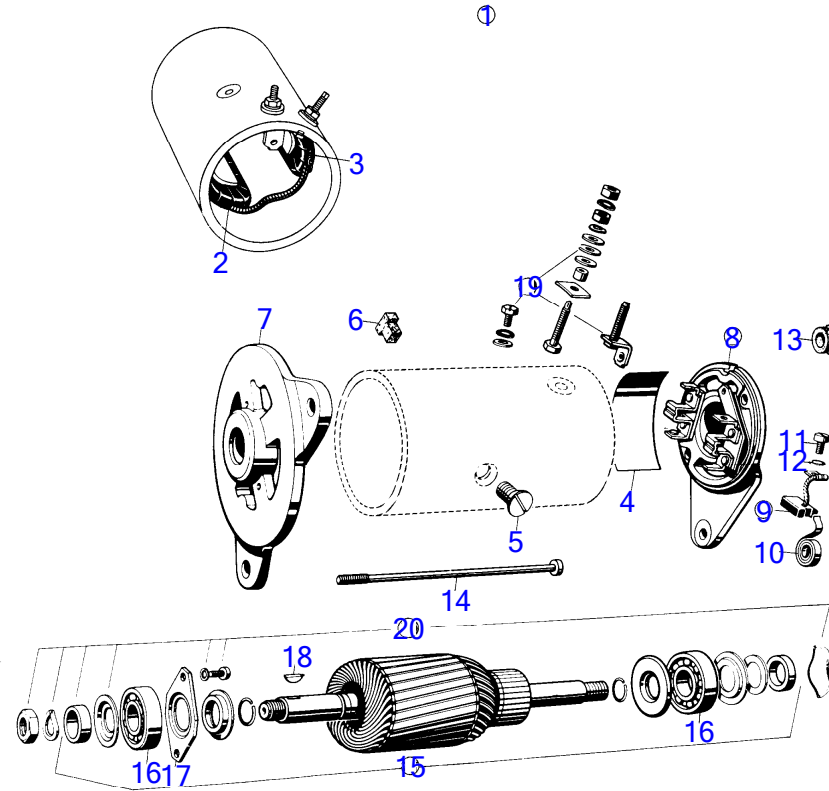

2137

RÉF	No Pièce	QTÉ	DÉSIGNATION	NOTES
1	(870448)	1	Alternateur	Référence hors de gamme
2	(240127)	1	· Enroulement de champ	Bobine 1, Référence hors de gamme
3	(240128)	1	· Enroulement de champ	Bobine 2, Référence hors de gamme
4		1	· bande isolante	
5	(956130)	2	· Vis empreinte crucif	Référence hors de gamme
6		1	·	
7	(870606)	1	· Flasque	Référence hors de gamme
8	(870607)	1	· Flasque	Référence hors de gamme
9	(240130)	1	·· Jeu balais	Référence hors de gamme
10	(233666)	2	·· Ressort	Référence hors de gamme
11	(956057)	2	·· Vis empreinte crucif	Référence hors de gamme
12	(241294)	2	·· Rondelle	Référence hors de gamme
13	(233999)	2	· Bouchon caoutchouc	Référence hors de gamme
14	(243240)	2	· Vis	Référence hors de gamme
15	(240131)	1	· Rotor	Référence hors de gamme
16	11009	2	·· Roulement billes	
17	(77523)	1	·· Rondelle	Référence hors de gamme
18	910112	1	· Clavette disque	
19	(870608)	1	· Raccord	Référence hors de gamme
20	(243239)	1	· Kit petites pièces	Référence hors de gamme