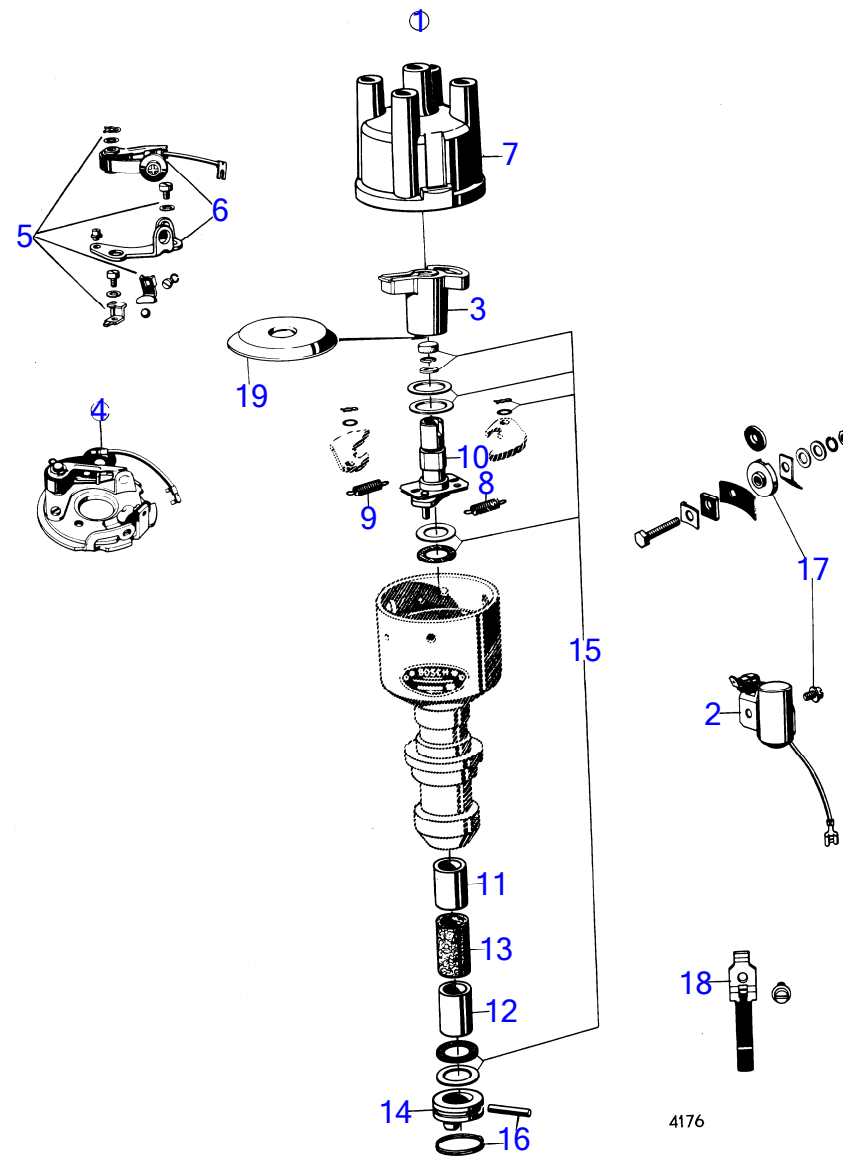

RÉF	No Pièce	QTÉ	DÉSIGNATION	NOTES
1	(834465)	1	Distributeur	Pour section de cable 10,5-16,0mm²., Réféence hors de gamme (831950), Réféence hors de gamme
2	(834545)	1	· Condensateur	
3	243796	1	· Bras distributeur	
6	243799	1	· Jeu de contacts	
7	243797	1	· Couvercle distribute	
19	273521	1	Kit petites pièces