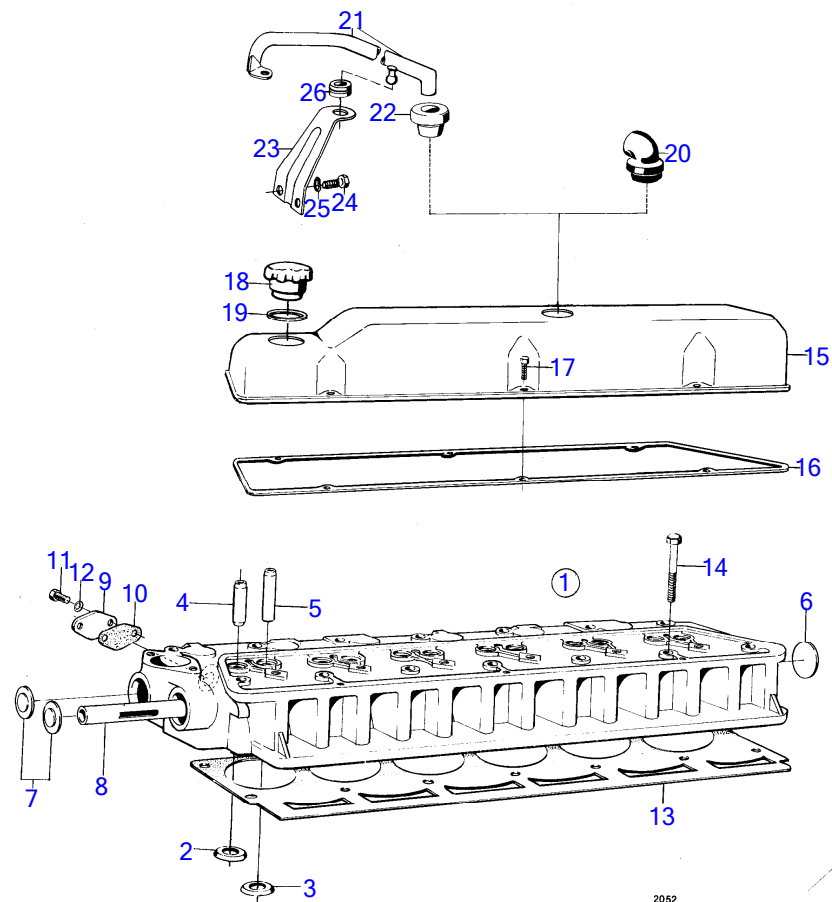

BB165A

RÉF	No Pièce	QTÉ	DÉSIGNATION	NOTES
1	(831658)	1	culasse	AQ140A sauf USA MO-7263/XXXX. AQ120B sauf USA MO-903/XXXX. AQ140A USA MO-1400/XXXX. AQ120B USA MO-1705/XXXX.
		1	Culasse	Pour essence sans plomb., Référence hors de gamme
2	(419694)	6	· Siège de soupape, admission	Référence hors de gamme
3	(419695)	6	· Siège de soupape, echappement	MO-5922/XXXX, Référence hors de gamme
4	419652	6	· Guide soupape, admission	
5	419653	6	· Guide soupape, echappement	
6	192212	1	· Tampon d'expansion	
7	192211	2	· Tampon d'expansion	
8	(430024)	1	· Tube	Référence hors de gamme
9	418213	1	Bride	
10	418771	1	Joint	(418214)
11	955512	2	Vis à tête hexagonal	
12	941906	2	Rondelle élastique	
13	430107	1	Joint de culasse	Std
		1	joint	AQ165A USA spec 9968.
14	191523	14	Vis	
15	(430265)	1	Capot	Référence hors de gamme
16	(430039)	1	Joint	Référence hors de gamme
17	950045	6	Vis empreinte crucif	
18	420292	1	Bouchon de rempl. d'	
19	940096	1	Joint	
20	831162	1	Coude caoutchouc