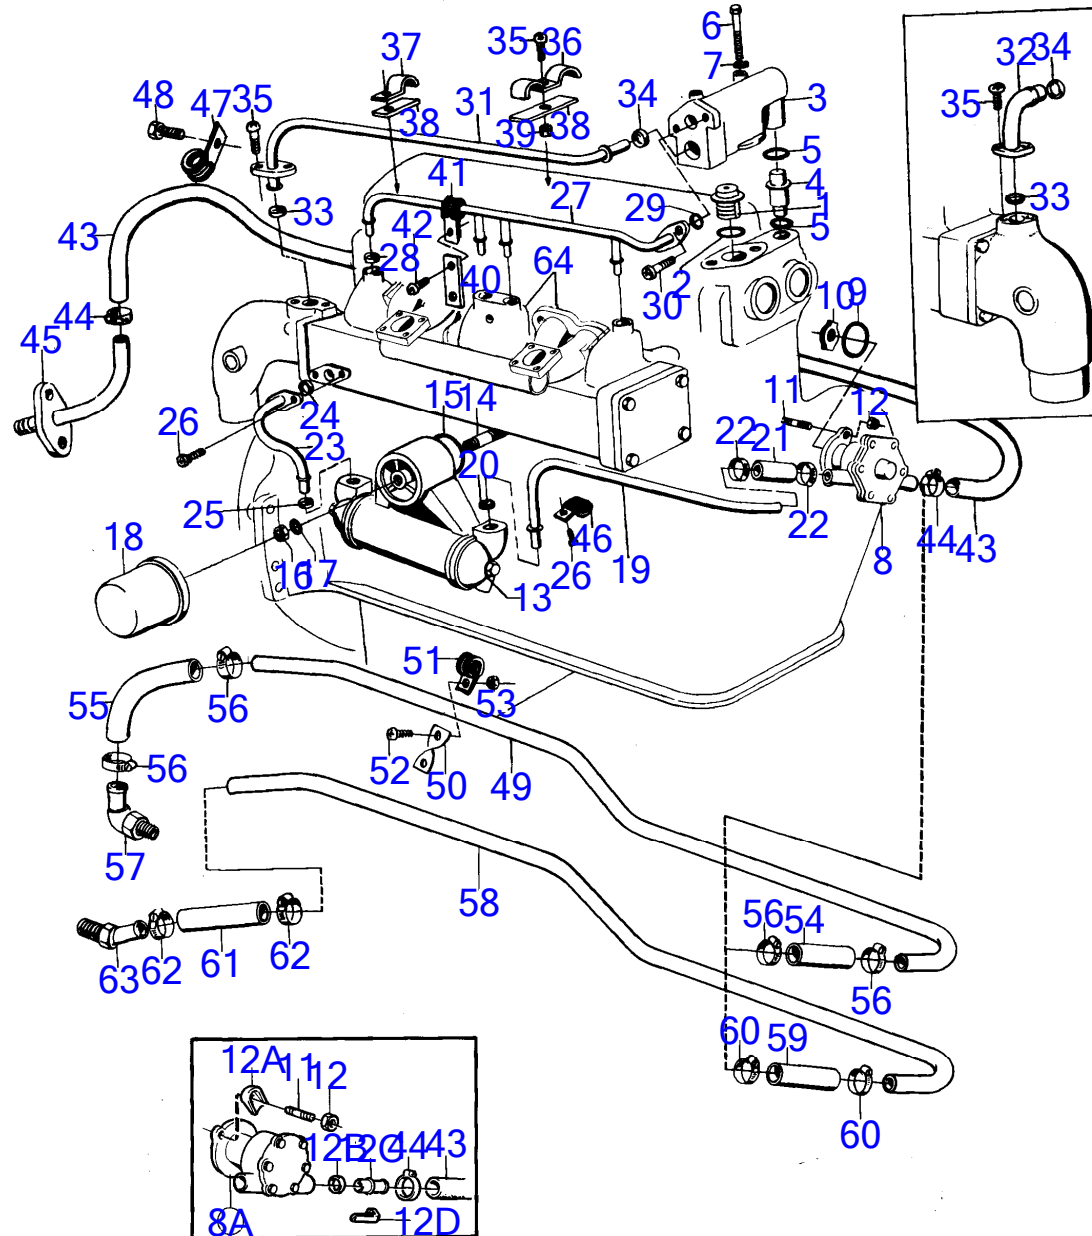

5928

BB115A

RÉF	No Pièce	QTÉ	DÉSIGNATION	Voir	NOTES
1	875791	1	Kit thermostat		(824912)
2	416033	1	Bague étanchéité		(418361)
3	(824555)	1	Boîtier thermostat		Référence hors de gamme
4	806215	1	Tube		
5	829714	2	Bague étanchéité		
6	955528	2	Vis à tête hexagonal		
7	120265	2	Rondelle		
8	825916	1	Pompe eau, pompe a eau de refroidissement pompe a eau de refroidissement		Arbre et bague entretoise 910396 remplacent les anciens modeles sans bague entretoise
8A	829895	1	Pompe eau mer		
			bulletin P-26-6-5	P-26-6-5-EN	Nouveaux kits pour pompes à eau de mer
9	925091	1	Joint torique		
10	806256	1	Flasque entrainement		
11	(953451)	2	Goujon		Référence hors de gamme
12	950352	2	Contre-écrou		
12A	833878	2	Collier serrage		Remplace par 1pc 4804105, 1pc 350578
12B	418411	2	Bague étanchéité		Remplace par 1pc 4804105, 1pc 350578
12C	829901	2	Tuyau de connexion		Remplace par 1pc 4804105, 1pc 350578
12D	829898	2	Collier serrage		Remplace par 1pc 4804105, 1pc 350578
13	(824513)	1	Radiateur huile, refroidisseur d'huile		Référence hors de gamme
14	(460232)	1	Raccord		Référence hors de gamme, Voir groupe 2A
15	925255	1	Joint torique		
16	(191701)	1	Écrou		Référence hors de gamme
17	824589	1	Rondelle		
18	1266286	1	Filtre à huile		Voir groupe 2A
19	(824546)	1	Conduit huile pressi		Référence hors de gamme
20	418411	1	Bague étanchéité		
21	952969	1	Flexible		L=55mm
22	943472	2	Collier durite		
23	(824548)	1	Tuyau		Référence hors de gamme
24	418445	1	Bague etancheite		
25	418411	1	Bague étanchéité		
26	950046	3	Vis empreinte crucif		
27	824549	1	Tuyau		
28	829714	4	Bague étanchéité		
29	418445	1	Bague etancheite		
30	950046	2	Vis empreinte crucif		
31	(824561)	1	Tube de refroidissem		Référence hors de gamme
33	418445	1	Bague etancheite		
34	418411	1	Bague étanchéité		
35	950046	4	Vis empreinte crucif		
36	(121580)	1	Collier serrage		Référence hors de gamme
38	(824570)	1	Rondelle		Référence hors de gamme
45		1	traversee de tuyau d'eau		Voir groupe 4A
46	952629	1	Collier serrage		
49	(825563)	1	Tube de refroidissem		Référence hors de gamme, Remplace par 1pc 1544097.

7736850-26-12775B

5928
www.dbmoteurs.fr

Upd:12/3/2019

AQ115A, AQ115B, AQ130, AQ130A, AQ130B, AQ130C, AQ130D, AQ165A, AQ170A, AQ170B, AQ170C, AQD21A, BB115A, BB115B, BB115C, BB165A, B