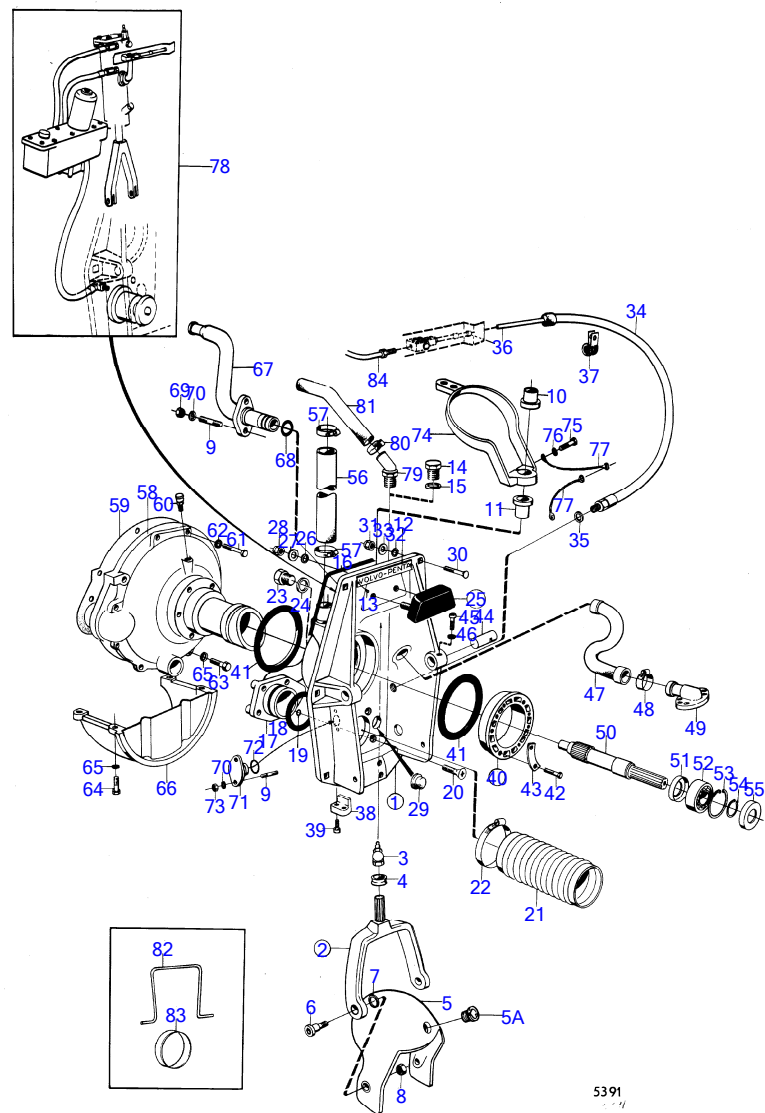

5391

AQ170A, AQ170B

RÉF	No Pièce	QTÉ	DÉSIGNATION	Voir	NOTES
1	(875442)	1	Bouclier		Référence hors de gamme
2	(832839)	1	· Fusée		Référence hors de gamme
3	914169	1	·· Graisseur		
4	839195	1	·· Bague		
			bulletin 48-23	48-23-EN	Joint
5	(832868)	1	· Casque de protection		MO-XXXX/187079, Référence hors de gamme
	(851267)	1	· Casque de protection		MOXXXX/187080-, Référence hors de gamme
5A	851262	1	·· Bague		Pour tourillon avec 2 vis.
6	(832653)	2	· Vis		Référence hors de gamme
7	(832655)	2	· Rondelle		Référence hors de gamme
8	(944029)	2	· Ecrou		Référence hors de gamme
9	941872	4	· Goujon		
10	832651	1	· Bague		
11	832652	1	· Bague		
12	832608	1	· Tôle		
13	804269	2	· Vis de commande		
14	(897744)	1	· Bouchon		Référence hors de gamme, MOXXXX/94050-
15	897745	1	· Joint		MOXXXX/94050-
16	897726	1	Bande d'étanchéité		
17	(824527)	1	Passage d'échappemen		Référence hors de gamme
18	925256	1	Joint torique		
19	925055	4	Joint torique		
20	(839064)	4	Vis		Référence hors de gamme
21	897631	1	Soufflet d'échappeme		270T
	850443	1	Soufflet d'échappeme		280T
22	961675	2	Collier durite		
23	(897744)	1	Bouchon		Référence hors de gamme
24	897745	1	Joint		
25	875531	1	Coussin caoutchouc		
26	832565	2	· Joint		
27	940097	2	· Rondelle		(960142)
28	950364	2	· Contre-écrou		
29	814473	1	Obturateur		
30	943426	6	Vis		
31	940176	6	Écrou hexagonal		
32	850418	6	Joint torique		
33	190878	6	Rondelle		
34	839091	1	Gaine de protection		
35	897745	1	Joint		
36	(820254)	1	Câble de commande		Référence hors de gamme, L=1800mm
37	952635	1	Collier serrage		
38	832934	2	Électrode zinc		
39	941809	4	Vis à six pans creux		
40	806310	1	Kit montage		
41	804190	2	· Anneau caoutchouc		
42	191844	6	· Vis à tête hexagonal