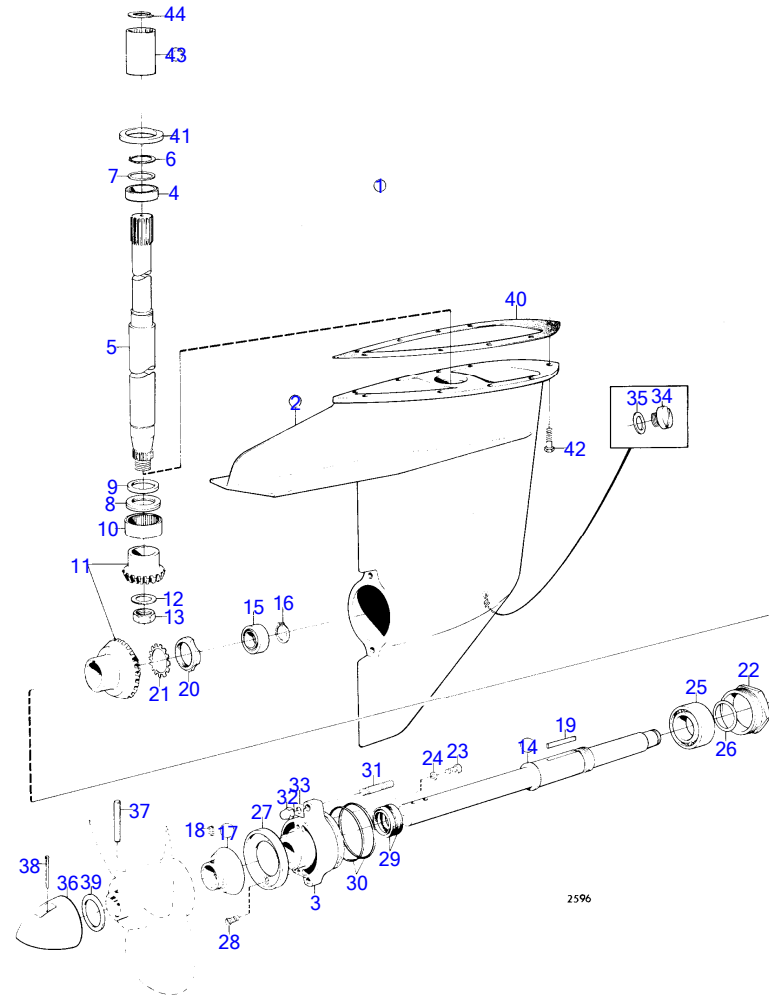

RÉF	No Pièce	QTÉ	DÉSIGNATION	NOTES
1	(832145)	1	Rapport inférieur	Référence hors de gamme
2	832147	1	· Carter	
3	(832148)	1	· Ensemble tournant	Référence hors de gamme
4	(18559)	1	· Roulement billes	Référence hors de gamme
5	(806655)	1	· Arbre	Référence hors de gamme
6	914459	1	· Circlip	
7	(26413)	X	· Cale de réglage	E=0,1mm, Référence hors de gamme
	26411	X	· Cale de réglage	E=1,0mm
8	(806620)	1	· Roulement à rouleaux	Référence hors de gamme
9	(804303)	X	· Rondelle ajustée	E=0,05mm, Référence hors de gamme
	(34615)	X	· Cale de réglage	E=0,1mm, Référence hors de gamme
10	181288	1	· Roulement à aiguille	
11	(806625)	1	· Kit pignon	Référence hors de gamme
12	191573	1	· Rondelle verrouillag	
13	(955852)	1	· Écrou hexagonal	Référence hors de gamme
14	(875177)	1	· Arbre cardan	Référence hors de gamme
15	181413	1	· Roulement aiguilles	
16	(192365)	1	· Circlip	Référence hors de gamme
17	832966	1	· Défecteur	
18	(804278)	1	· Vis butée	Référence hors de gamme
19	(909306)	1	· Clavette plate	Référence hors de gamme
20	906634	1	· Écrou rond	
21	907024	1	· Rondelle verrouillag	
22	(804217)	1	· Ecrou	Référence hors de gamme
23	(950331)	1	· Vis	Référence hors de gamme
24	940155	1	· Rondelle dentée	
25	181286	1	· Roulement billes	
26	(804303)	X	· Rondelle ajustée	E=0,05mm, Référence hors de gamme
	(34615)	X	· Cale de réglage	E=0,1mm, Référence hors de gamme
27	875810	1	· Kit bague de zinc	(804417)
28	940203	2	· Vis	
29	(804209)	2	· Bague étanchéité	Référence hors de gamme
30	925257	2	· Joint torique	
31	(191544)	2	· Goujon	Référence hors de gamme
32	804326	2	· Écrou capuchon	
33	(804395)	2	· Gache	Référence hors de gamme
34	804262	1	· Bouchon	
35	804261	1	· Joint	
36	806660	1	· Cone d'hélice	
37	806661	1	· Goupille sécurité	
38	17268	1	· Goupille fendue	
39	(806675)	1	· Rondelle d'usure	Référence hors de gamme
40	804266	1	· Joint	
41	(804255)	1	· Bague guide	Référence hors de gamme
42	(940171)	9	· Vis à tête hexagonal	Référence hors de gamme
43	(875121)	1	· Manchon cannele	Référence hors de gamme