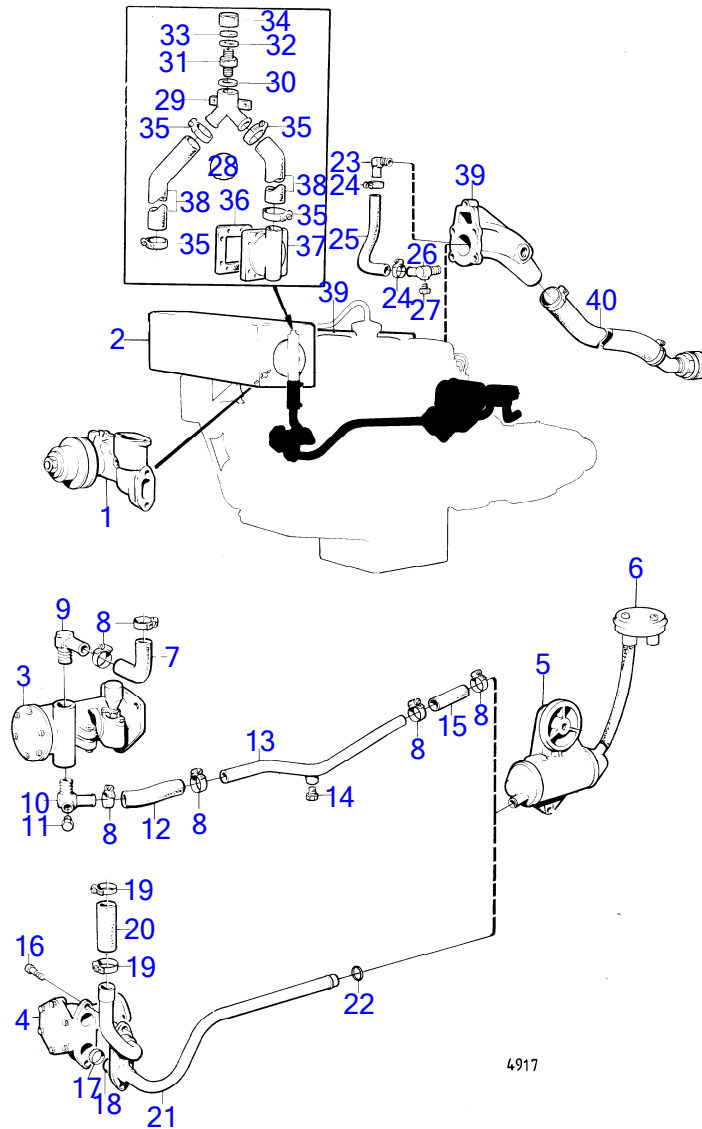

MD21A

RÉF	No Pièce	QTÉ	DÉSIGNATION	Voir	NOTES
1		1	pompe de circulation et pieces de montage	12801	
2		1	echangeur de temperature avec thermostat et pieces de montage	12799	
		1	echangeur de temperature avec thermostat et pieces de montage	12800	
3		1	pompe a eau de mer et pieces de montage	12802	
4		1	pompe a eau de mer et pieces de montage	12776	
5		1	refroidisseur d'huile avec pieces de montage	12798	
6		1	filtre a eau de mer et pieces de montage	12798	
7	(826224)	1	Flexible		Référence hors de gamme, MO-XXXX/103386
8	994560	6	Collier durite, collier serrage		(951791)
9	(180293)	1	Raccord coudé		Référence hors de gamme, MO-XXXX/103386
10	(825818)	1	Raccord flexible		Référence hors de gamme, MO-XXXX/103386
11	192134	1	Bouchon		MO-XXXX/103386
12	(13430)	X	Durit caoutchouc		Référence hors de gamme, MO-XXXX/103386 L=120mm
13	(826851)	1	Tuyau		Référence hors de gamme, MO-XXXX/103386
14	180759	1	Bouchon		MO-XXXX/103386
15	(13430)	X	Durit caoutchouc		Référence hors de gamme, MO-XXXX/103386 L=80mm
16	959437	2	Vis à six pans creux		MOXXXX/103387-
17	(423187)	2	Retenue bague		Référence hors de gamme, MOXXXX/103387-
18	831617	2	Bague étanchéité		MOXXXX/103387-
19	994560	2	Collier durite		(951791)
20	(13430)	X	Durit caoutchouc		Référence hors de gamme, MOXXXX/103387- L=60mm
21	(829389)	1	Tube de refroidissem		Référence hors de gamme, MOXXXX/103387-
22	418412	1	Bague étanchéité, bague	12798	
23	(180293)	1	Raccord coudé		Référence hors de gamme
28	(828213)	1	Tube		Référence hors de gamme, Remp. par 828534
29		1	tuyau de jonction		
30	957175	1	Joint		
31		1	jonction a vis		
32	25534	1	Joint		
33		1	Diaphragme		
34		1	couvercle		
35	994561	4	Collier durite		
36	818352	1	Joint, joint	12799	
37	(825683)	1	Tôle extrémité, couvercle echangeur de temperature	12799	Référence hors de gamme
38	(13430)	X	Durit caoutchouc		Référence hors de gamme
39					

7736850-26-12797B

4917
www.dbmoteurs.fr

Upd:12/3/2019

AQ115A, AQ115B, AQ130, AQ130A, AQ130B, AQ130C, AQ130D, AQ165A, AQ170A, AQ170B, AQ170C, AQD21A, BB115A, BB115B, BB115C, BB165A, B