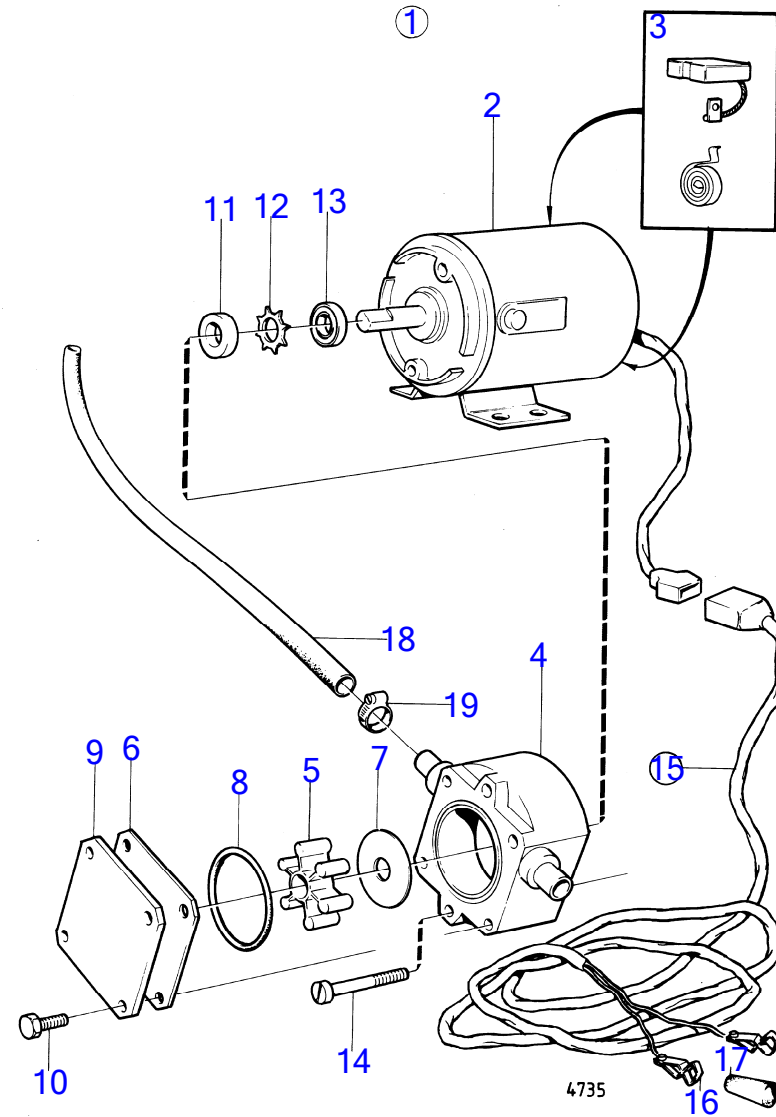

RÉF	No Pièce	QTÉ	DÉSIGNATION	NOTES
1	843410	1	Pompe vidange huile	24V
2		1	· moteur électrique	
3	(844014)	2	· · Jeu balais	Référence hors de gamme
4	(844015)	1	· Corps de pompe	Référence hors de gamme
5	844022	1	· Kit impulseur	
6	844017	1	· Rondelle d'usure	
7	844016	1	· Rondelle d'usure	
8		1	· joint torique	
9	(844018)	1	· Capot	Référence hors de gamme
10	(844021)	4	· Vis	Référence hors de gamme
11		1	· bague d'étanchéité	
12		1	· rondelle d'arrêt	
13	(844019)	1	· Bague déflectrice	Référence hors de gamme
14	844020	2	· Vis	
15	843113	1	· Faisceau de câble	
16		1	· · battery terminal	Non inclus dans le kit d'outils complet 821127., + (843111)
		1	· · battery terminal	Remplace par 1pc 844280, 1pc 844278., (843112)
	844280	2	· · Clip	Nouv. mod.
17	(844279)	1	· · Isolation	Référence hors de gamme, Nouv. mod. noir
	(844278)	1	· · Isolation	Référence hors de gamme, Nouv. mod. rouge
18	943707	X	· Flexible	L=3000mm
19	943471	3	· Collier durite