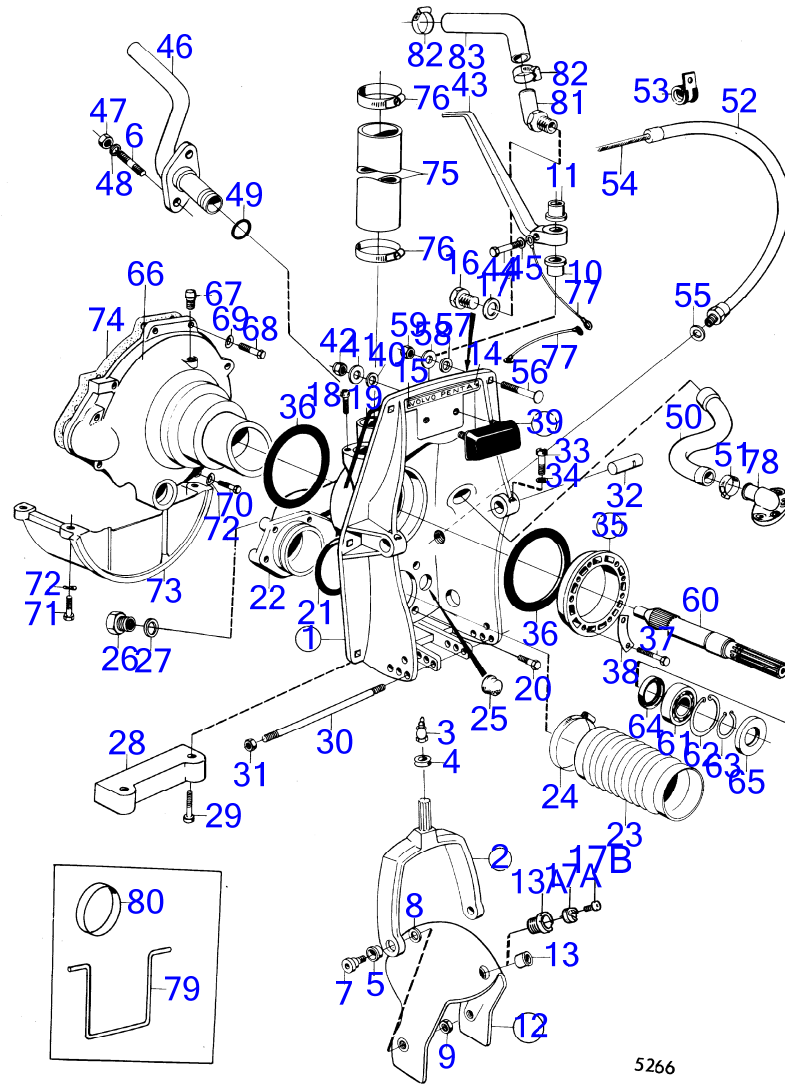

1.

5266

AQ170A, AQ170B

RÉF	No Pièce	QTÉ	DÉSIGNATION	Voir	NOTES
1		1	bouclier		Remplace par 1pc 875671, 1pc 851265, 1pc 851263, 2pcs 941807, 1pc 875531, 1pc 839459, 1pc 940097, 1pc 955537.
	875532	1	Kit bouclier		Pour fourchette de direction avec assemblage a cannelures., Remplace par 1pc 875671, 1pc 851265, 1pc 851263, 2pcs 941807., MOXXXX/80275-XXXX/187079
	875671	1	Bouclier		MOXXXX/187080-
2	839377	1	· Fusée		MO-XXXX/80274
	839441	1	· Fusée		MOXXXX/80275-
3	914169	1	·· Graisseur		
4	814359	1	·· Bague		MO-XXXX/80274
	839195	1	·· Bague		MOXXXX/80275-
			bulletin 48-23	48-23-EN	Joint
5	814640	2	·· Bague		
6	941872	2	· Goujon		
7	897798	2	· Vis d'appui		
8	897244	2	· Rondelle		
9	943152	2	· Ecrou		
10	897731	1	· Bague		MO-XXXX/80274
	832651	1	· Bague		MOXXXX/80275-
11	(832586)	1	· Bague		Référence hors de gamme, MO-XXXX/80274
	832652	1	· Bague		MOXXXX/80275-
12	(814684)	1	· Casque de protection		Référence hors de gamme, MO-XXXX/187079
	(851267)	1	· Casque de protection		Référence hors de gamme, MOXXXX/187080-
13	814641	1	·· Bague		Pour vis 1/2" - 13UNC.
13A	851262	1	·· Bague		Pour tourillon avec 2 vis.
14	832608	1	· Tôle		
15	804269	2	· Vis de commande		
16	(897744)	1	· Bouchon		Référence hors de gamme, MOXXXX/94050-
17	897745	1	· Joint		MOXXXX/94050-
17A	852705	1	Axe palier, tourillon		(851263)
17					MOXXXX/187080-
					Remp. par 852705
17B	941807	2	Vis à six pans creux		MOXXXX/187080-
18	956568	2	Vis à six pans creux		Voir groupe 9
19	897726	1	Bande d'étanchéité		
20	959967	4	Vis à tête hexagonal		
21	925256	1	Joint torique		
22	(824527)	1	Passage d'échappemen		Référence hors de gamme
23	897631	1	Soufflet d'échappeme		
24	961675	2	Collier durite		
25	814473	1	Obturateur		
26	(897744)	1	Bouchon		Référence hors de gamme
27	897745	1	Joint		
28	832598	1	Anode de zinc		
29	959438	2	Vis à six pans creux		
30	814301	1	Axe réglage		
31	814357	2	Écrou à embase		

7736850-44-12873

5266
www.dbmoteurs.fr

Upd:12/3/2019

AQ115A, AQ115B, AQ130, AQ130A, AQ130B, AQ130C, AQ130D, AQ165A, AQ170A, AQ170B, AQ170C, AQD21A, BB115A, BB115B, BB115C, BB165A, B