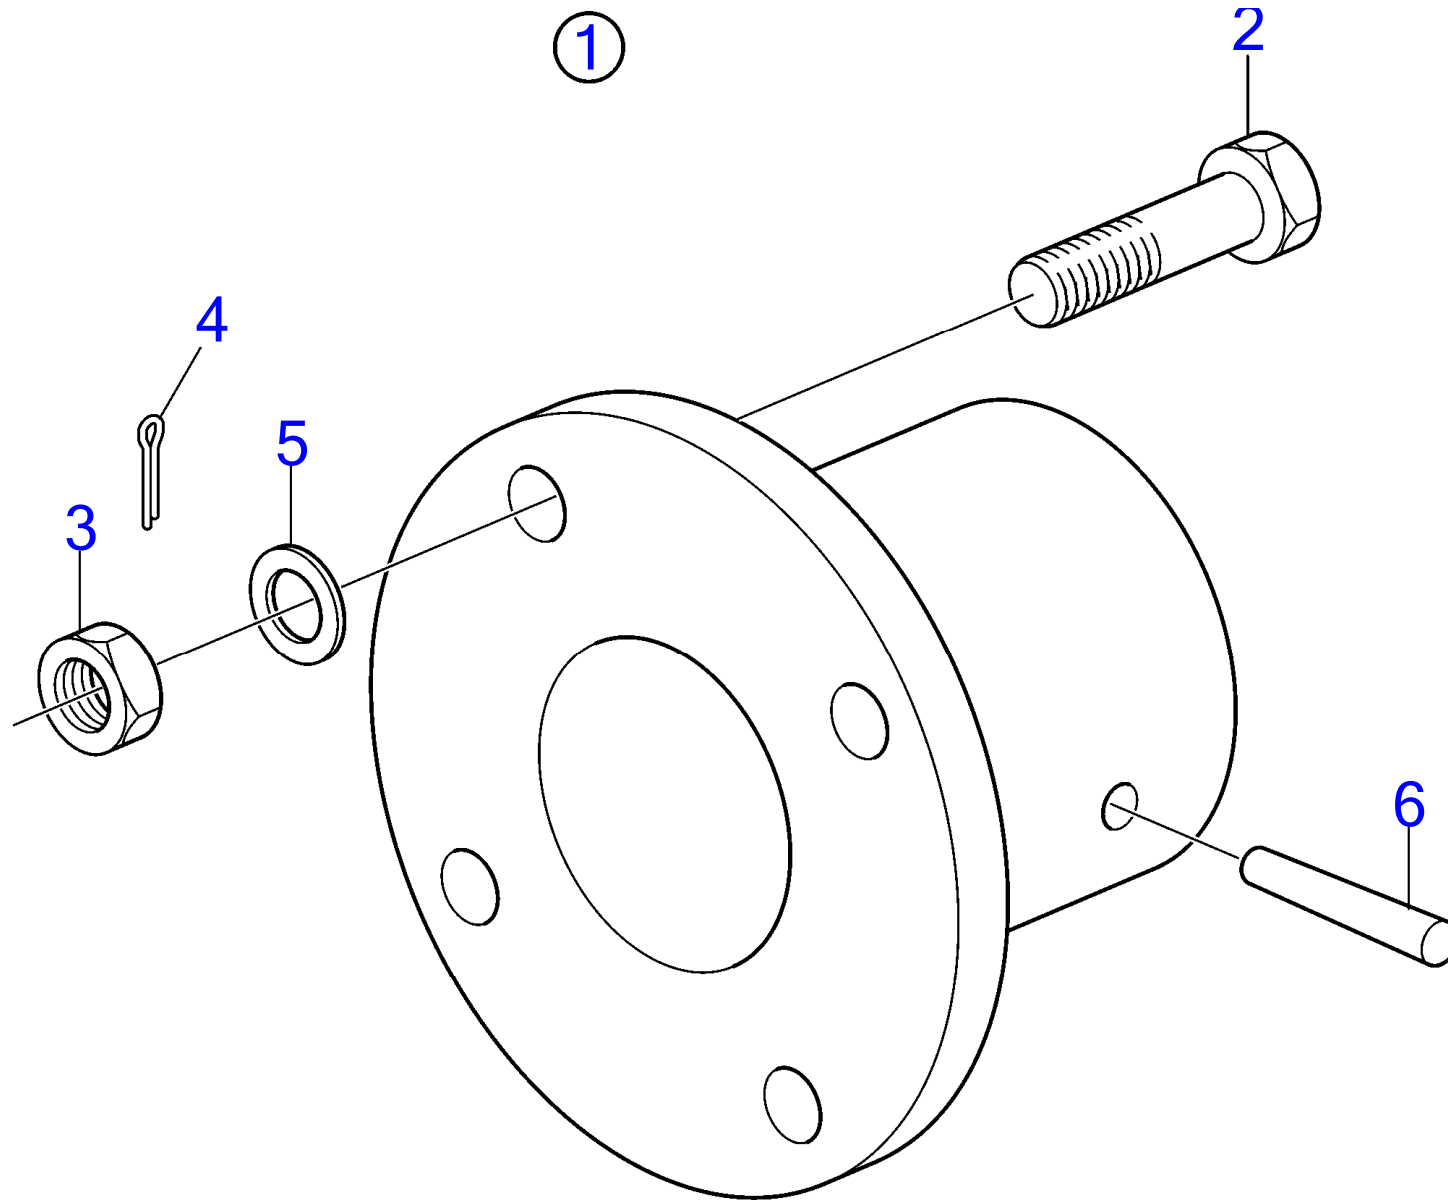

4624

RÉF	No Pièce	QTÉ	DÉSIGNATION	NOTES
1	(819105)	1	Bride accouplement	Référence hors de gamme, BB115B spec 867160, 867180. BB115C. MD21A spec 867137.
2	955692	4	· Vis à tête hexagonal	L=32mm
	955691	4	· Vis à tête hexagonal	L=25mm
3	955883	4	· Écrou crénelé	
4	907834	4	· Goupille fendue	
5	941909	4	· Rondelle élastique	
6	907617	1	· Goupille conique