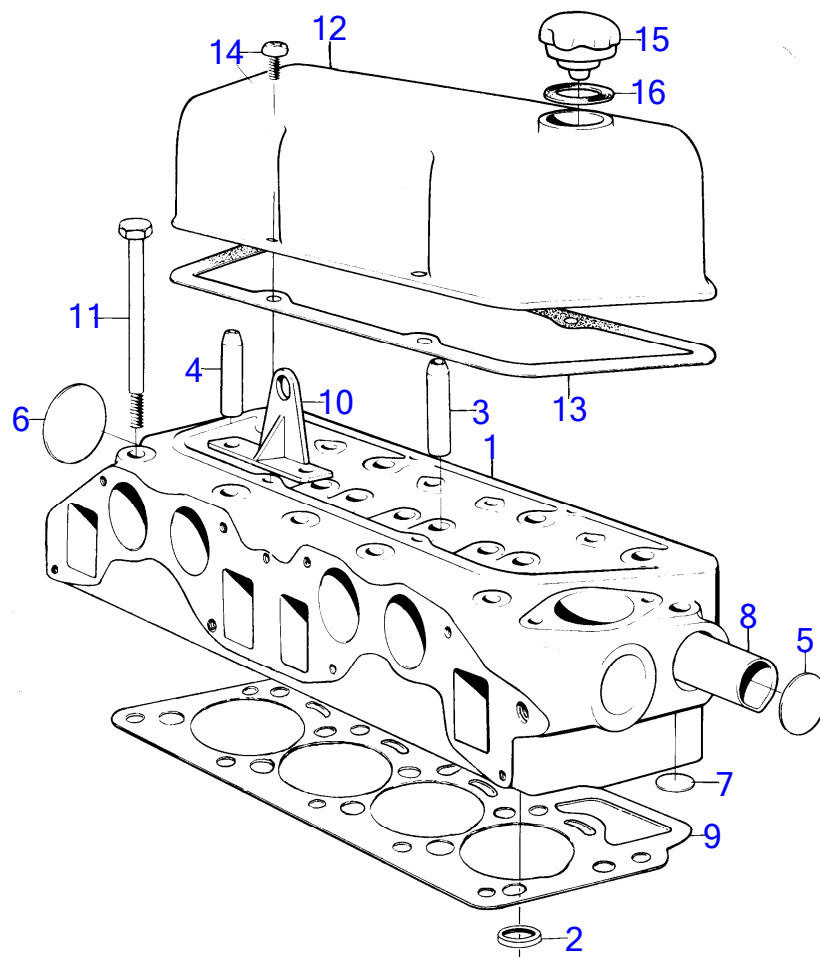

2104

BB115A

RÉF	No Pièce	QTÉ	DÉSIGNATION	NOTES
1		1	culasse	Remplace par 1pc 831656, 1pc 462623.
2	(419694)	4	· Siège de soupape, admission	Référence hors de gamme
	(460998)	4	· Kit anti-emballement, echappement	AQ130D, AQ130C MO15302/XXXX-. BB115A MO1401/XXXX-., Référence hors de gamme
	(419695)	4	· Siège de soupape, echappement	AQ130C compression 8,4:1., Référence hors de gamme
3	419652	4	· Guide soupape, admission	
4	419653	4	· Guide soupape, echappement	
5	192211	2	· Tampon d'expansion	
6	192212	1	· Tampon d'expansion	
7	192426	1	· Tampon d'expansion	
8	(820186)	1	· Tuyau	MB20C, MB20A MO1401/XXXX-. Référence hors de gamme
9	875543	1	Joint de culasse	MB20B, MB20A MO-1400/XXXX.
10		1	oeillet de levage	
11	191523	10	Vis	
12	(418862)	1	Couvre-culasse	Référence hors de gamme
13	419678	1	Joint	
14	950045	4	Vis empreinte crucif	
15	420292	1	Bouchon de rempl. d'	
16	940096	1	Joint