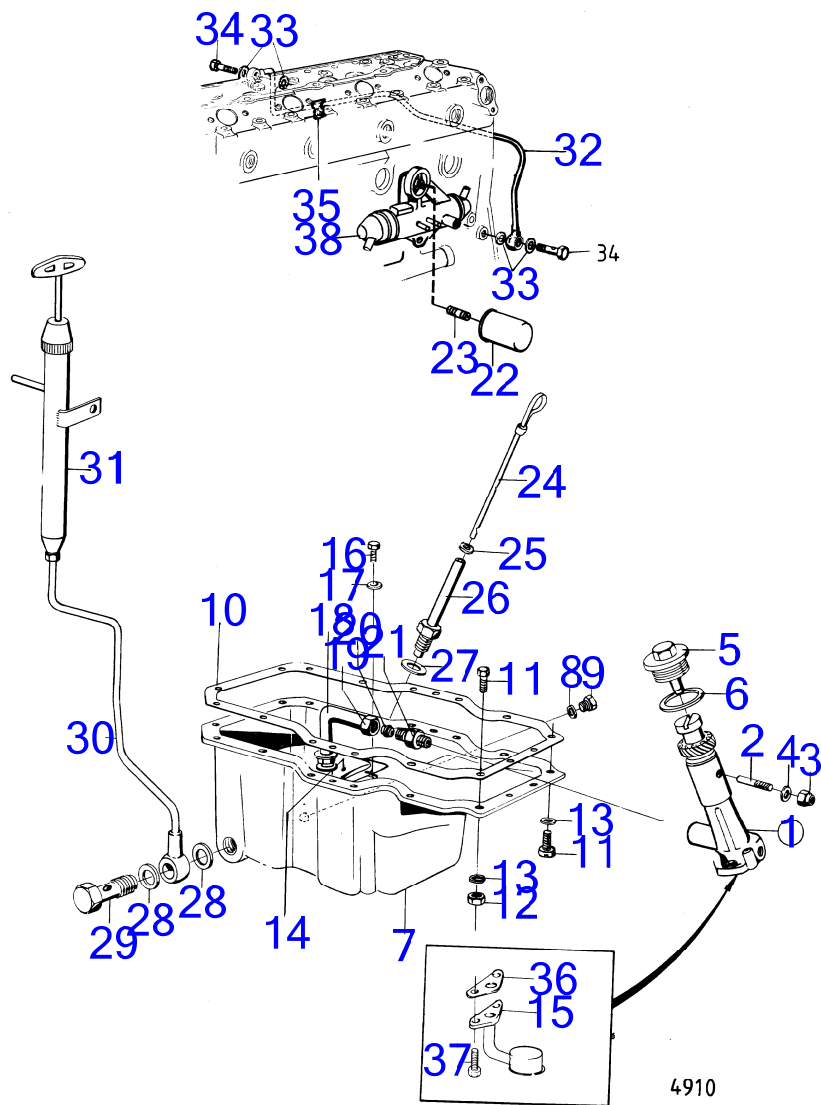

AQD21A, MD21A

RÉF	No Pièce	QTÉ	DÉSIGNATION	NOTES
1		1	oil pump · pieces	Pour moteur avec piege a huile monte dans le bloc-cylindres.
	840267	1	Pompe à huile · pieces	MO3119298/XXXX- (829559)
2	(829060)	1	Vis butée	Référence hors de gamme
3	941696	1	Écrou capuchon	
4	907132	1	Joint	
5	(818211)	1	Bouchon	Référence hors de gamme
6	(826848)	1	Jeu	Référence hors de gamme
7		1	carter d'huile	Pour BB115 avec inverseur BorgWarner. MO-3119297/XXXX
		1	carter d'huile	Non inclus dans 829999., MO-3127923/XXXX
	(840265)	1	Carter d'huile	MO3127924/XXXX-, Référence hors de gamme
8	15301	1	Joint	MO-3127923/XXXX
	957179	1	Joint	MO3127924/XXXX-
9	(16376)	1	Bouchon	MO-3127923/XXXX, Référence hors de gamme
	(16374)	1	Bouchon	MO3127924/XXXX-, Référence hors de gamme
10	818035	1	Joint	
11	(946515)	20	Vis à tête hexagonal	Référence hors de gamme
12	(818071)	2	Écrou	Référence hors de gamme
13	(826845)	20	Rondelle	Référence hors de gamme
14	(818274)	1	Crépine d'huile	MO-3119297/XXXX, Référence hors de gamme
15	(829556)	1	Crépine d'huile	MO3119298/XXXX-, Référence hors de gamme
16	955268	3	Vis à tête hexagonal	MO-3119297/XXXX
17	941906	3	Rondelle élastique	MO 3119298/XXXX-
18	(826771)	1	Conduit d'huile	MO-3119297/XXXX, Référence hors de gamme
19	(826511)	1	Ecrou	MO-3119297/XXXX, Référence hors de gamme
20	(826512)	1	Cone double	MO-3119297/XXXX, Référence hors de gamme
21	(826504)	1	Partie raccord	MO-3119297/XXXX, Référence hors de gamme
22	418432	1	Filtre à huile	Anc. mod.
	829390	1	Filtre à huile	Nouv. mod.
23	(781732)	1	Raccord	Anc. mod., Référence hors de gamme
	829160	1	Raccord	Nouv. mod.
24	(829183)	1	Jauge d'huile	Référence hors de gamme
25	818061	1	Bague protection	Anc. mod.
	945615	1	Joint torique	Nouv. mod.
26	(829182)	1	Tube	Référence hors de gamme
27	957178	1	Joint	
28	957181	2	Joint	MO-3127923/XXXX
	957179	2	Joint	MO3127924/XXXX-
29	26013	1	Vis creuse	MO-3127923/XXXX
	941686	1	Vis creuse	MO3127924/XXXX-
30	(826873)	1	Tube	MO-XXXX/82092, Référence hors de gamme
	(829269)	1	Tube vidange huile	MO-3127923/XXXX, Référence hors de gamme
	(840266)	1	Tube vidange huile	MO3127924/XXXX-, Référence hors de gamme

7736850-21-12746

4910
www.dbmoteurs.fr

Upd:12/3/2019

AQ115A, AQ115B, AQ130, AQ130A, AQ130B, AQ130C, AQ130D, AQ165A, AQ170A, AQ170B, AQ170C, AQD21A, BB115A, BB115B, BB115C, BB165A, B