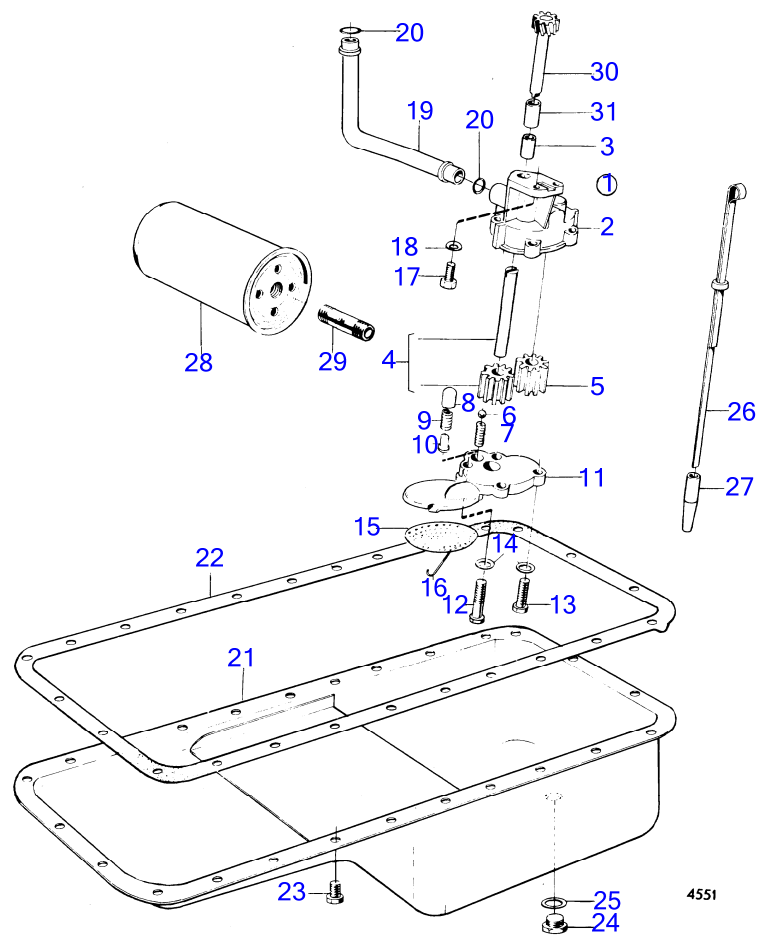

AQ170C

RÉF	No Pièce	QTÉ	DÉSIGNATION	Voir	NOTES
1	(461677)	1	Pompe à huile		(430190), Référence hors de gamme
2		1	· boîtier		
3	(18130)	2	· Bague		Anc. mod., Référence hors de gamme
	415311	1	· Douille guide		Nouv. mod.
4	(430112)	1	· Pignon		Référence hors de gamme
5	430114	1	· Pignon		
6	(400605)	1	· Bille		Référence hors de gamme, MO-6565/XXXX
7	(430161)	1	· Ressort pression		Référence hors de gamme, MO-6565/XXXX
8	(1332053)	1	· Piston		Référence hors de gamme, MO6566/XXXX-
9	(1219536)	1	· Ressort		Référence hors de gamme, MO6566/XXXX-
10	(1219666)	1	· Axe de fixation		Référence hors de gamme, MO6566/XXXX-
11	(461678)	1	· Couvercle		Référence hors de gamme, (430199)
12	955515	1	· Vis à tête hexagonal		L=38mm
13	955514	3	· Vis à tête hexagonal		L=25mm
14	941906	4	· Rondelle élastique		
15	(418288)	1	· Crépine		Référence hors de gamme
16	(418289)	1	· Étrier verrouillage		Référence hors de gamme
17	940135	2	Vis à tête hexagonal		
18	941907	2	Rondelle élastique		
19	(419539)	1	Tuyau refoulement		Référence hors de gamme
20	829714	2	Bague étanchéité		(418360)
21	(430125)	1	Carter d'huile		Référence hors de gamme
22	461113	1	Joint		
23	942624	24	Vis à embase		
24	948187	1	Bouchon		
25	18818	1	Joint		
26	(430043)	1	Jauge d'huile		Référence hors de gamme
27	(418645)	1	Tuyau		Référence hors de gamme
28	1266286	1	Filtre à huile		(418432)
29	(460232)	1	Raccord		Référence hors de gamme, Voir groupe 2B
30	(418277)	1	Pignon		Référence hors de gamme
31	(418251)	1	Bague	12756	Référence hors de gamme