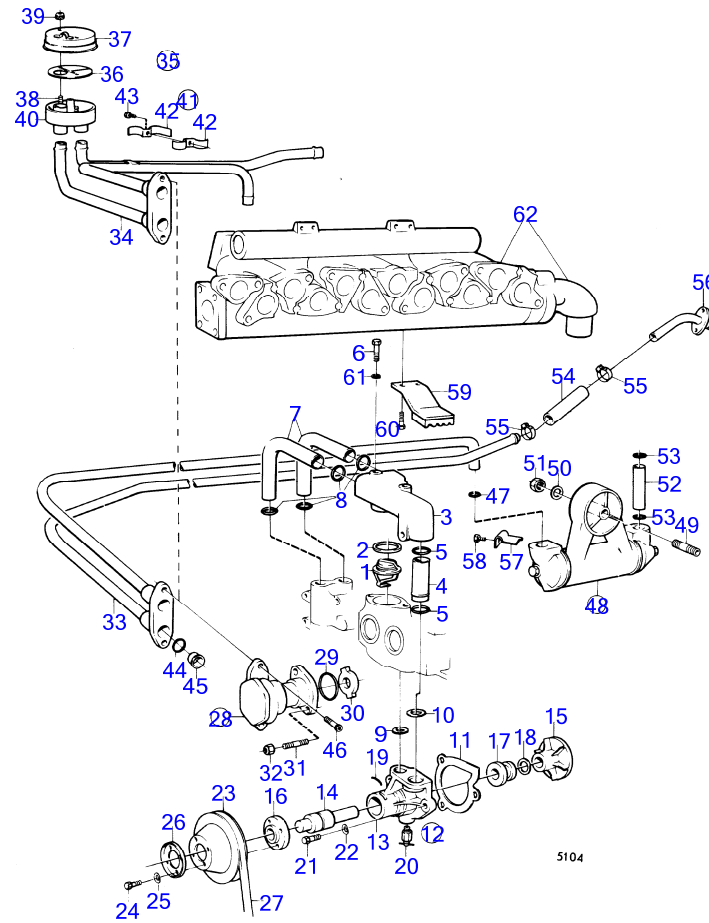

7736850-26-12795B

5104
www.dbmoteurs.fr

Upd:12/3/2019

AQ115A, AQ115B, AQ130, AQ130A, AQ130B, AQ130C, AQ130D, AQ165A, AQ170A, AQ170B, AQ170C, AQD21A, BB115A, BB115B, BB115C, BB165A, B

AQ170A

RÉF	No Pièce	QTÉ	DÉSIGNATION	Voir	NOTES
44	831617	2	Bague étanchéité		
45	(423187)	2	Retenue bague		Référence hors de gamme
46	959437	2	Vis à six pans creux		
47	418412	1	Bague étanchéité		
48	831047	1	Radiateur huile, refroidisseur d'huile		
49	(460232)	1	Raccord		Référence hors de gamme, Voir groupe 2A
50	824589	1	Rondelle		
51	(191701)	1	Écrou		Référence hors de gamme
52	831071	1	Tuyau		
53	418412	2	Bague étanchéité		
54	952971	X	Flexible		L=140mm
55	994559	2	Collier durite		(951790)
56		1	traversee de tuyau d'eau		Voir groupe 4A
59	(831247)	1	Console		Référence hors de gamme
60	940100	2	Vis à tête hexagonal		
61	120265	2	Rondelle		
62					