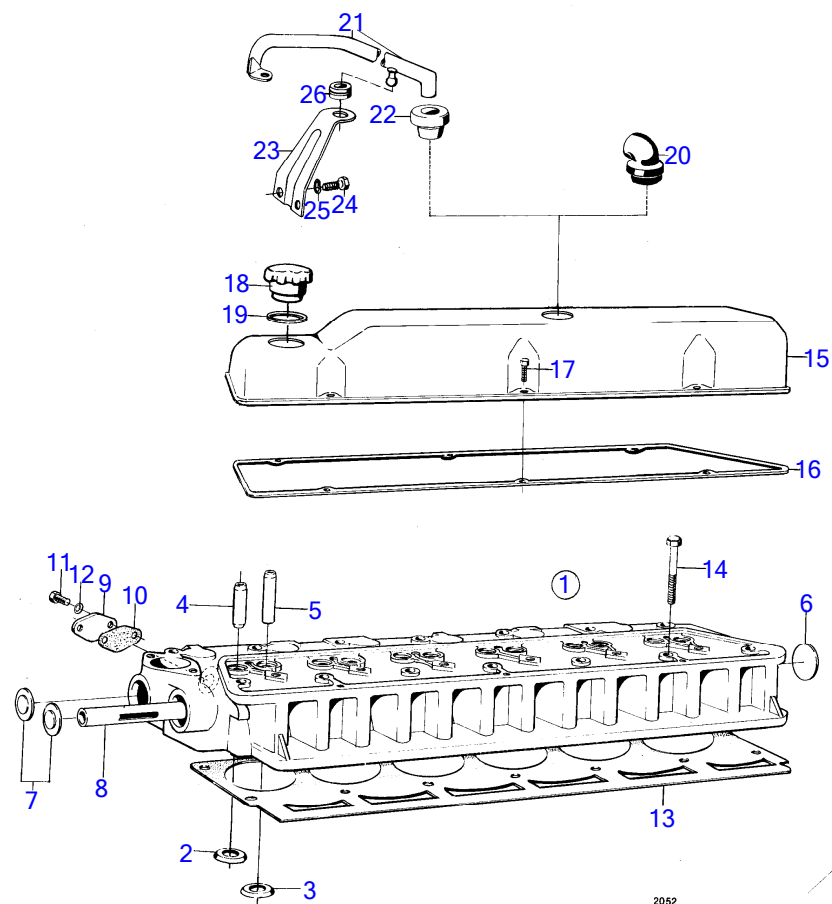

2052

AQ170A

RÉF	No Pièce	QTÉ	DÉSIGNATION	NOTES
1	(831658)	1	culasse	AQ140A sauf USA MO-7263/XXXX. AQ120B sauf USA MO-903/XXXX. AQ140A USA MO-1400/XXXX. AQ120B USA MO-1705/XXXX.
		1	Culasse	Pour essence sans plomb., Référence hors de gamme
2	(419694)	6	· Siège de soupape, admission	Référence hors de gamme
3	(419695)	6	· Siège de soupape, echappement	MO-5922/XXXX, Référence hors de gamme
4	419652	6	· Guide soupape, admission	
5	419653	6	· Guide soupape, echappement	
6	192212	1	· Tampon d'expansion	
7	192211	2	· Tampon d'expansion	
8	(430024)	1	· Tube	Référence hors de gamme
9	418213	1	Bride	
10	418771	1	Joint	(418214)
11	955512	2	Vis à tête hexagonal	
12	941906	2	Rondelle élastique	
13	430107	1	Joint de culasse	Std
		1	joint	AQ165A USA spec 9968.
14	191523	14	Vis	
15	(430265)	1	Capot	Référence hors de gamme
16	(430039)	1	Joint	Référence hors de gamme
17	950045	6	Vis empreinte crucif	
18	420292	1	Bouchon de rempl. d'	
19	940096	1	Joint	
20	(831244)	1	Coude caoutchouc	Référence hors de gamme