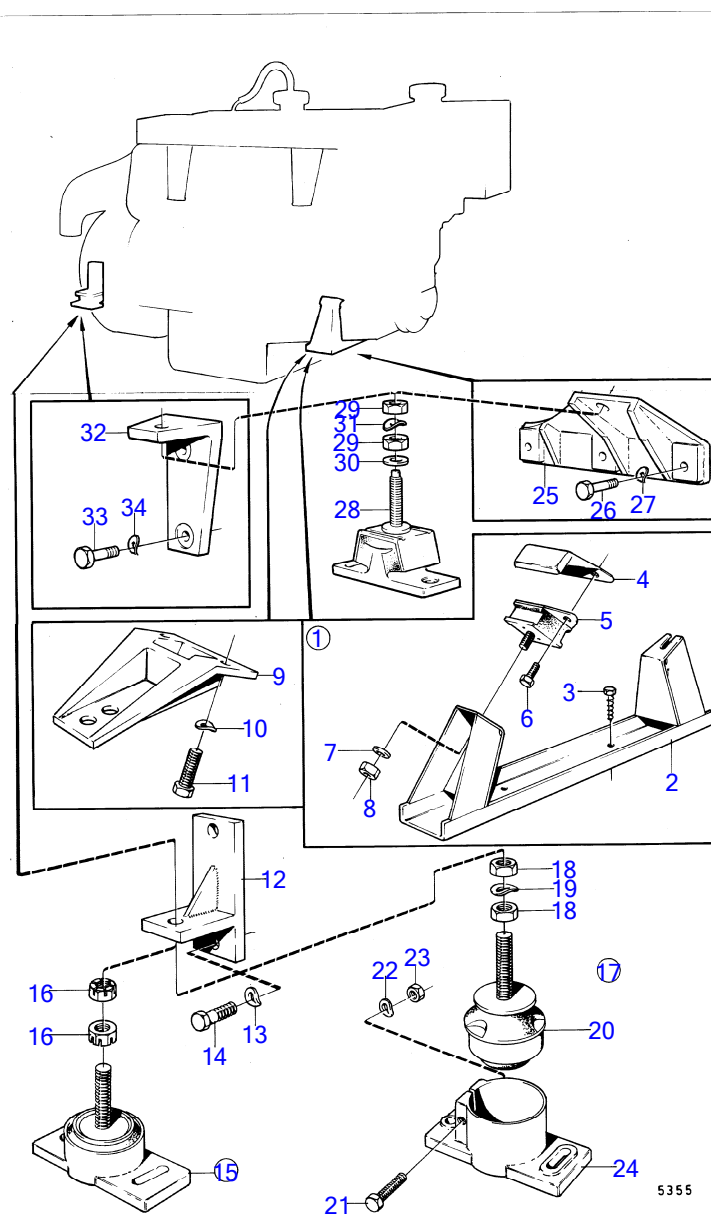

MD21A

RÉF	No Pièce	QTÉ	DÉSIGNATION	NOTES
9	(826816)	2	Console	Référence hors de gamme
10	941907	4	Rondelle élastique	
11	940142	4	Vis à tête hexagonal	
12	(826817)	2	Console	Référence hors de gamme
13	940280	4	Rondelle élastique	
14	955341	4	Vis à tête hexagonal	
15	(827128)	4	Coussin caoutchouc	MO-XXXX/103386, Référence hors de gamme
16	944236	8	· Contre-écrou	
17	(829424)	4	Coussin caoutchouc	BB115B, AQ130C MO-16931/XXXX. BB115A MO-1470/XXXX., MOXXXX/103387-, Référence hors de gamme
18	955805	8	· Écrou hexagonal	
19	941912	8	· Rondelle élastique	
20	829692	4	· Élément caoutchouc	
21	(946481)	4	· Vis à tête hexagonal	Référence hors de gamme
22	946599	4	· Rondelle élastique	
23	(946523)	4	· Écrou hexagonal	Référence hors de gamme
24		4	· bracket	
25		1	bracket	AQ140A MO85874056/XXXX-. AQ120B sauf USA MO85861751/XXXX-. AQ120B USA MO85885205/XXXX-. BB140A MO85874056/XXXX-, Modele temporaire., BB
	(840539)	1	Console	BB MO 202502-, Référence hors de gamme
	(841386)	1	Console	AQ140A MO85874056/XXXX-. AQ120B sauf USA MO85861751/XXXX-. AQ120B USA MO85885205/XXXX-. BB140A MO85874056/XXXX-, TB, Référence hors de gamme
26	955298	5	Vis à tête hexagonal	AQ140A MO85874056/XXXX-. AQ120B sauf USA MO85861751/XXXX-. AQ120B USA MO85885205/XXXX-. BB140A MO85874056/XXXX-. AQ125A MO 7546501/XXXX-. AQ125A USA MO 7545817/XXXX-.
	955298	2	Vis à tête hexagonal	AQ125A MO 7546501/XXXX-. AQ125A USA MO 7545817/XXXX-.
	955299	1	Vis à tête hexagonal	AQ140A MO85874056/XXXX-. AQ120B sauf USA MO85861751/XXXX-. AQ120B USA MO85885205/XXXX-. BB140A MO85874056/XXXX-.
	955297	6	Vis à tête hexagonal	AQ125A MO 7546501/XXXX-. AQ125A USA MO 7545817/XXXX-.
27	941907	6	Rondelle élastique	AQ140A MO85874056/XXXX-. AQ120B sauf USA MO85861751/XXXX-. AQ120B USA MO85885205/XXXX-. BB140A MO85874056/XXXX-.
	941907	9	Rondelle élastique	AQ125A MO 7546501/XXXX-. AQ125A USA MO 7545817/XXXX-.
28	834827	4	Élément caoutchouc	AQ140A MO85874056/XXXX-. AQ120B sauf USA MO85861751/XXXX-. AQ120B USA MO85885205/XXXX-. BB140A MO85874056/XXXX-.
29	955805	8	Écrou hexagonal	AQ140A MO85874056/XXXX-. AQ120B sauf USA MO85861751/XXXX-. AQ120B USA MO85885205/XXXX-. BB140A MO85874056/XXXX-.
30	955900	4	Rondelle	AQ140A MO85874056/XXXX-. AQ120B sauf USA MO85861751/XXXX-. AQ120B USA MO85885205/XXXX-. BB140A MO85874056/XXXX-.
31	941912	4	Rondelle élastique	AQ140A MO85874056/XXXX-. AQ120B sauf USA MO85861751/XXXX-. AQ120B USA MO85885205/XXXX-. BB140A MO85874056/XXXX-.
32	(841405)	1	Console	AQ140A MO85874056/XXXX-. AQ120B sauf USA MO85861751/XXXX-. AQ120B USA MO85885205/XXXX-. BB140A MO85874056/XXXX-, BB, Référence hors de gamme
	(841459)	1	Console	AQ140A MO85874056/XXXX-. AQ120B sauf USA MO85861751/XXXX-. AQ120B USA MO85885205/XXXX-. BB140A MO85874056/XXXX-, TB, Référence hors de gamme
33	955341	4	Vis à tête hexagonal	AQ140A MO85874056/XXXX-. AQ120B sauf USA MO85861751/XXXX-. AQ120B USA MO85885205/XXXX-. BB140A MO85874056/XXXX-.
34	940280	4	Rondelle élastique	AQ140A MO85874056/XXXX-. AQ120B sauf USA MO85861751/XXXX-. AQ120B USA MO85885205/XXXX-. BB140A MO85874056/XXXX-.

7736850-21-12754B

5355
www.dbmoteurs.fr

Upd:12/3/2019

AQ115A, AQ115B, AQ130, AQ130A, AQ130B, AQ130C, AQ130D, AQ165A, AQ170A, AQ170B, AQ170C, AQD21A, BB115A, BB115B, BB115C, BB165A, B