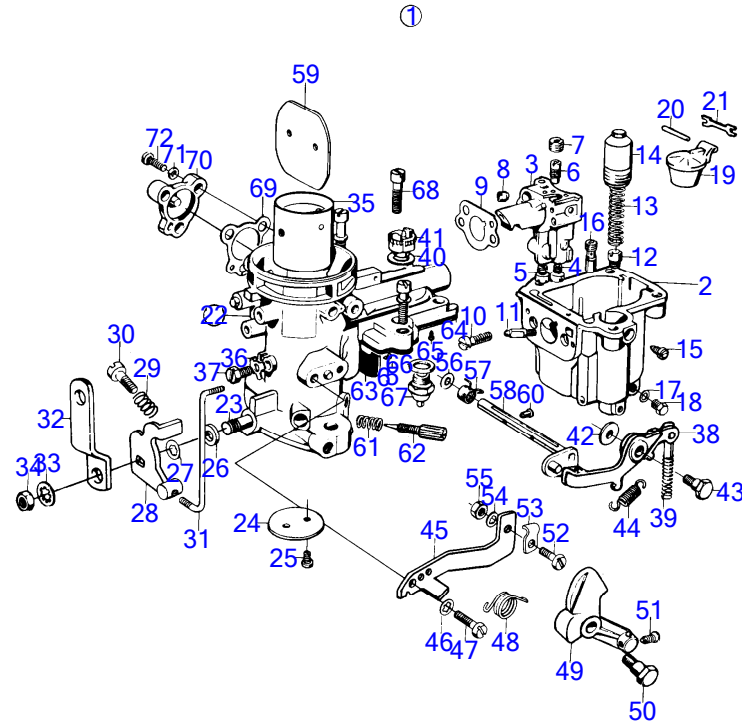

2124

RÉF	No Pièce	QTÉ	DÉSIGNATION	NOTES
1	(827185)	1	Carburateur	Référence hors de gamme
2		1	· carburateur bowl	
3	(815629)	1	· Cylindre de mélange	Référence hors de gamme
4	(815621)	1	· Gicleur	Référence hors de gamme
5	(815620)	1	· Gicleur principal	Référence hors de gamme
6	(827506)	1	· Gicleur de ralenti	Référence hors de gamme
7	(71944)	1	· Gicleur	Référence hors de gamme
8	(815622)	1	· Gicleur	Référence hors de gamme
9	(71945)	1	· Joint	Référence hors de gamme
10	(71946)	2	· Vis	Référence hors de gamme
11	(805870)	1	· Gicleur	Référence hors de gamme
12	(71948)	1	· Valve	Référence hors de gamme
13	(71726)	1	· Ressort	Référence hors de gamme
14	(237100)	1	· Piston	Référence hors de gamme
15	(71727)	1	· Vis butée	Référence hors de gamme
16	(71728)	1	· Robinet bille	Référence hors de gamme
17	(815619)	1	· Joint	Référence hors de gamme
18	(815618)	1	· Bouchon	Référence hors de gamme
19	(237023)	1	· Flotteur	Référence hors de gamme
20	(237024)	1	· Arbre	Référence hors de gamme
21	(237025)	1	· Ressort	Référence hors de gamme
22		1	· carburateur barrel	
23	(815626)	1	· · Axe papillon	Référence hors de gamme
24	(71682)	1	· · Disque	Référence hors de gamme
25	(71683)	2	· · Vis	Référence hors de gamme
26	(237153)	1	· Rondelle	Référence hors de gamme
27		1	· rondelle	
28	(815627)	1	· Bras butée	Référence hors de gamme
29	(71716)	1	· Ressort	Référence hors de gamme
30	(71715)	1	· Vis butée	Référence hors de gamme
31	(71936)	1	· Tige articulée	Référence hors de gamme
32	(815634)	1	· Levier	Référence hors de gamme
33	940155	1	· Rondelle dentée	
34	(190481)	1	· Écrou	Référence hors de gamme
35		1	· tube de starter	
36	(71954)	1	· Tube	Référence hors de gamme
37		1	· screw	
38	(71932)	1	· Levier	Référence hors de gamme
39	(71708)	1	· Ressort	Référence hors de gamme
40	(190967)	1	· Bague feutre	Référence hors de gamme
41	(813035)	1	· Talon butée	Référence hors de gamme
42	(71709)	1	· Rondelle	Référence hors de gamme
43	(71934)	1	· Vis	Référence hors de gamme
44	(71933)	1	· Ressort	Référence hors de gamme
45	(805873)	1	· Retenue	Référence hors de gamme
46	(955946)	1	· Rondelle dentée	Référence hors de gamme

7736850-23-12805

2124
www.dbmoteurs.fr

Upd:12/3/2019

AQ115A, AQ115B, AQ130, AQ130A, AQ130B, AQ130C, AQ130D, AQ165A, AQ170A, AQ170B, AQ170C, AQD21A, BB115A, BB115B, BB115C, BB165A, B