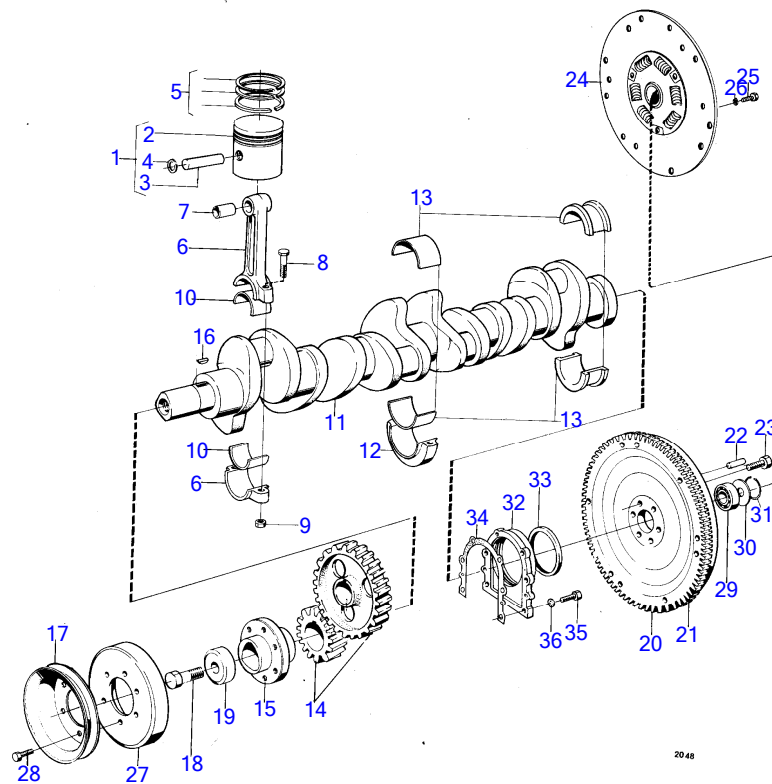

7736850-21-12762C

2048

www.dbmoteurs.fr

Upd:12/3/2019

AQ115A, AQ115B, AQ130, AQ130A, AQ130B, AQ130C, AQ130D, AQ165A, AQ170A, AQ170B, AQ170C, AQD21A, BB115A, BB115B, BB115C, BB165A, B

AQ170B

RÉF	No Pièce	QTÉ	DÉSIGNATION	Voir	NOTES
18	(827119)	1	Vis		Référence hors de gamme
19	(460511)	1	Rondelle		Référence hors de gamme
20	(430055)	1	Volant moteur		AQ170B MO-XXXX/87712., Référence hors de gamme
	(461325)	1	Volant moteur		AQ170B MOXXXX/87713-., Référence hors de gamme
21	(430057)	1	· Couronne		Référence hors de gamme
22	191873	3	· Axe de fixation		
23	(944741)	6	Vis à tête hexagonal		AQ170B MO-XXXX/87712., Référence hors de gamme
	946379	8	Vis à tête hexagonal		AQ170B MOXXXX/87713-.
24	(841893)	1	Amortisseur		(824991), Référence hors de gamme
25	940135	6	Vis à tête hexagonal		AQ170B MO-XXXX/87712.
	955295	6	Vis à tête hexagonal		AQ170B MOXXXX/87713-.
26	941907	6	Rondelle élastique		
27	(430122)	1	Amortisseur		Référence hors de gamme
28	955523	6	Vis à tête hexagonal		
29	11009	1	Roulement billes		
30	(418663)	1	Tôle protection		Référence hors de gamme
31	191848	1	Bague retenue		
32	(430115)	1	Bride étanchéité		Référence hors de gamme
33	430118	1	Bague étanchéité		
34	430134	1	Joint		
35	940100	6	Vis à tête hexagonal		
36	941906	6	Rondelle élastique		