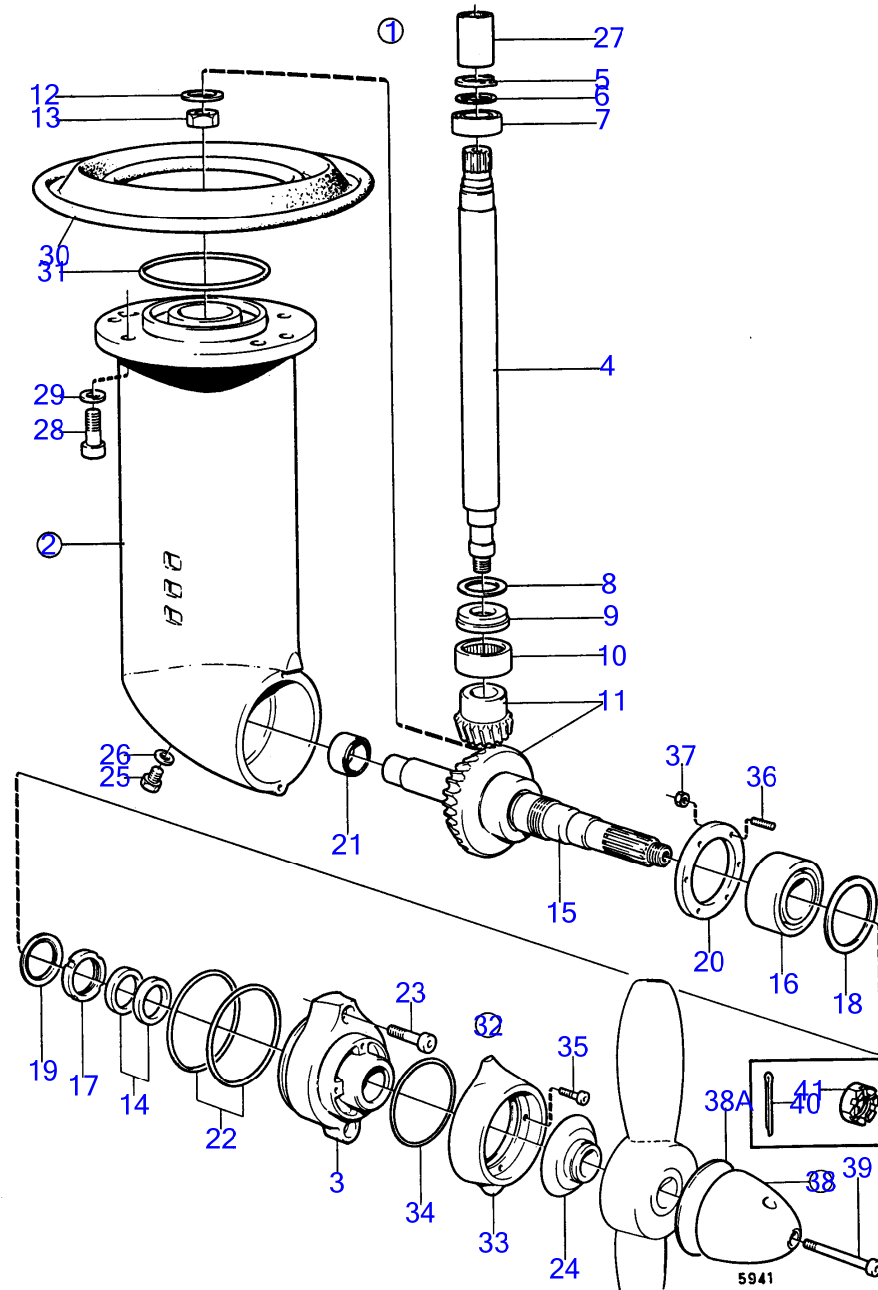

5941

RÉF	No Pièce	QTÉ	DÉSIGNATION	NOTES
1	(851485)	1	Rapport inférieur	Référence hors de gamme
2	(851486)	1	· Rapport inférieur	Référence hors de gamme
3	(851473)	1	· Carter palier	Référence hors de gamme
4	(850071)	1	· Arbre intermédiaire	Référence hors de gamme
5	914459	1	· Circlip	
6	(26413)	X	· Cale de réglage	E=0,1mm, Référence hors de gamme
	26411	X	· Cale de réglage	E=1,0mm
7	(18559)	1	· Roulement billes	Référence hors de gamme
8	(804303)	X	· Rondelle ajustée	Référence hors de gamme, E=0,05mm
	(34615)	X	· Cale de réglage	Référence hors de gamme, E=0,10mm
9	(806620)	1	· Roulement à rouleaux	Référence hors de gamme
10	181288	1	· Roulement à aiguille	
11	(851286)	1	· Jeu pignons	Référence hors de gamme
12	382005	1	· Ressort diaphragme	
13	(946363)	1	· Contre-écrou	Référence hors de gamme
14	897426	2	· Bague étanchéité	
15	(851301)	1	· Arbre cardan	Référence hors de gamme
16	(181287)	1	· Roulement billes	Référence hors de gamme
17	906635	1	· Écrou rond	
18	87655	X	· Cale de réglage	E=0,10mm
	191840	X	· Cale de réglage	E=0,15mm
19	907025	1	· Rondelle verrouillage	
20	(897341)	1	· Bague butée	Référence hors de gamme
21	183390	1	· Douille à aiguilles	
22	925257	2	· Joint torique	
23	(963706)	2	· Vis à six pans creux	Référence hors de gamme
24	832965	1	· Bague	
25	804262	1	· Bouchon	
26	804261	1	· Joint	
27	850304	1	· Manchon cannelé	
28	963711	6	· Vis à six pans creux	
29	942551	6	· Rondelle	
30	21389074	1	· Soufflet caoutchouc	
31	960238	1	· Joint torique	
32	875812	1	· Kit bague de zinc	
33		1	· bague en zinc	(850073)
34	851287	1	· Joint torique	
35	963695	4	· Vis à six pans creux	
36	953031	6	· Goujon	
37	955781	6	· Écrou hexagonal	
38	850396	1	Kit cone d'hélice	Voir groupe 4A
38A	850888	1	· Rondelle plastique	
39	851773	1	· Vis	(949325) voir groupe 4A
40	949807	1	Goupille fendue	PZ-2774441, 2774690-2774876.
41	852044	1	Écrou crénelé	PZ-2774441, 2774690-2774876.