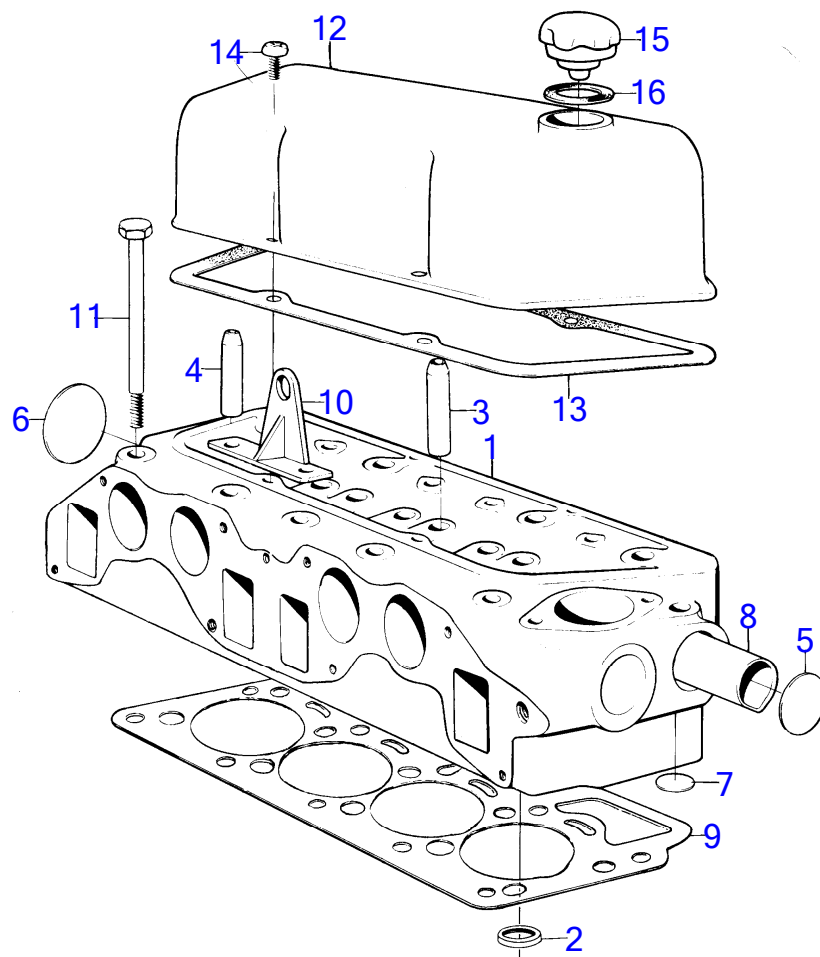

7736850-21-12770

5352
www.dbmoteurs.fr

Upd:12/3/2019

AQ115A, AQ115B, AQ130, AQ130A, AQ130B, AQ130C, AQ130D, AQ165A, AQ170A, AQ170B, AQ170C, AQD21A, BB115A, BB115B, BB115C, BB165A, B

AQD21A, MD21A

RÉF	No Pièce	QTÉ	DÉSIGNATION	Voir	NOTES
46	(826589)	1	Goupille guide		Référence hors de gamme
47	(826576)	3	Vis		Référence hors de gamme
48	941907	3	Rondelle élastique		
49	(829065)	1	Flasque entraînement		MO-XXXX/103386, Référence hors de gamme
	(829277)	1	Flasque entraînement		MOXXXX/103387-, Référence hors de gamme
50	955294	3	Vis à tête hexagonal		MO-XXXX/103386
	959219	3	Vis à six pans creux		MOXXXX/103387-
51	941907	3	Rondelle élastique		
52		1	carter de distribution		Remplace par 1pc 829493, 1pc 833521, 1pc 957181.
					MO-XXXX/103386
	(829493)	1	Carter de distributi		Référence hors de gamme, MOXXXX/103387-
53	190798	1	Bouchon		MO-XXXX/103386
		1	capteur de compte-tours		MOXXXX/103387-
					Voir groupe 3
54	957182	1	Joint		MO-XXXX/103386
		1	joint torique		MOXXXX/103387-
					Voir groupe 3
55	818242	1	Joint		
56	(818034)	1	Bague étanchéité		Référence hors de gamme
57	947422	5	Vis à tête hexagonal		L=50mm
58	(946481)	2	Vis à tête hexagonal		Référence hors de gamme, L=45mm
59	(818071)	6	Écrou		Référence hors de gamme
60	(826845)	11	Rondelle		Référence hors de gamme