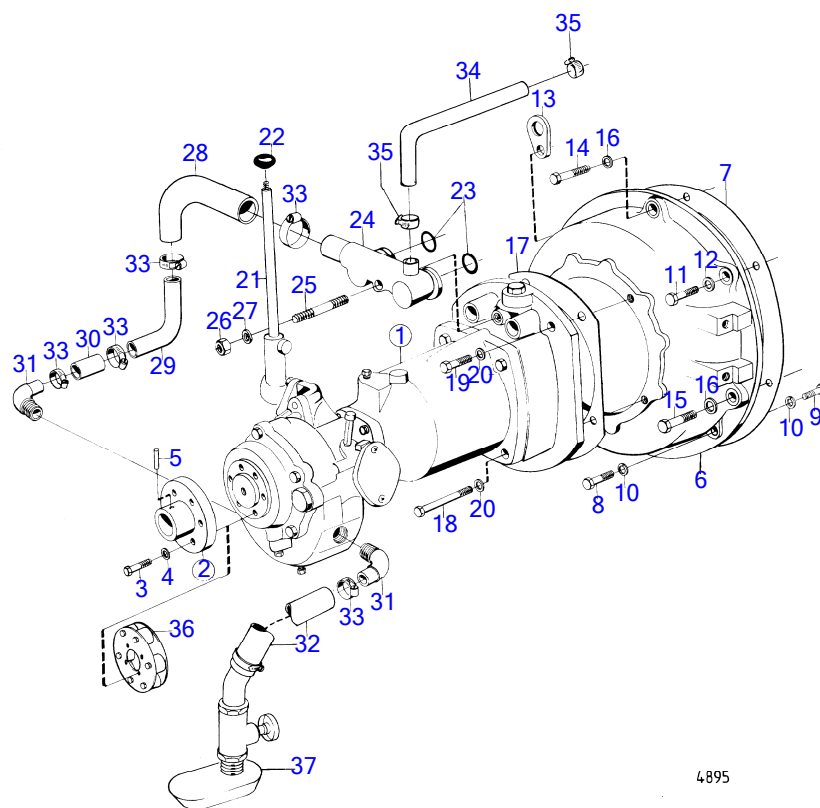

MD21A

4895

MD21A

RÉF	No Pièce	QTÉ	DÉSIGNATION	NOTES
1		1		
			· pieces	Voir groupe 4B
2	(833750)	1	Demi-embayage	Perce 35mm., Référence hors de gamme
3	(955675)	6	· Vis à tête hexagonal	Référence hors de gamme
4	942336	6	· Rondelle élastique	
5	907599	1	· Goupille conique	
6	(826737)	1	Carter de volant	Référence hors de gamme
7	826765	1	Joint	
8	940142	2	Vis à tête hexagonal	L=30mm
9	955297	1	Vis à tête hexagonal	L=25mm
10	955894	3	Rondelle	
11	955318	2	Vis à tête hexagonal	L=30mm
12	955895	1	Rondelle	
13		1	oeillet de lavage	Voir groupe 2A
14	(959667)	1	Vis à tête hexagonal	Référence hors de gamme, L=50mm voir groupe 2A
15	(959671)	2	Vis à tête hexagonal	Référence hors de gamme, L=70mm voir groupe 2A
16	940280	3	Rondelle élastique	Voir groupe 2A
17	802696	1	Joint	
18	955326	2	Vis à tête hexagonal	L=70mm
19	955317	2	Vis à tête hexagonal	L=25mm
20	941908	4	Rondelle élastique	
21	(802743)	1	Levier de commande	Référence hors de gamme
22	(60544)	1	Poignee	Référence hors de gamme
23	(418657)	2	Bague étanchéité	Référence hors de gamme
24	(826884)	1	Raccord flexible	Référence hors de gamme
25	(924074)	1	Goujon	Référence hors de gamme
26	955782	1	Écrou hexagonal	
27	955894	1	Rondelle	
28	(826224)	1	Flexible	Référence hors de gamme
29	(827345)	1	Tuyau	Référence hors de gamme
30	941799	X	Flexible	L=65mm
31	(815239)	2	Fixe-flexible	Référence hors de gamme
32	941799	X	Flexible	L=1000mm
33	961669	6	Collier durite	
34	(829314)	1	Coude caoutchouc	Référence hors de gamme
35	994561	2	Collier durite	(951792)
36	(819153)	1	Accouplement caoutch	Référence hors de gamme, Voir groupe 9
37		1	entree d'eau de refroidissement	Voir groupe 9