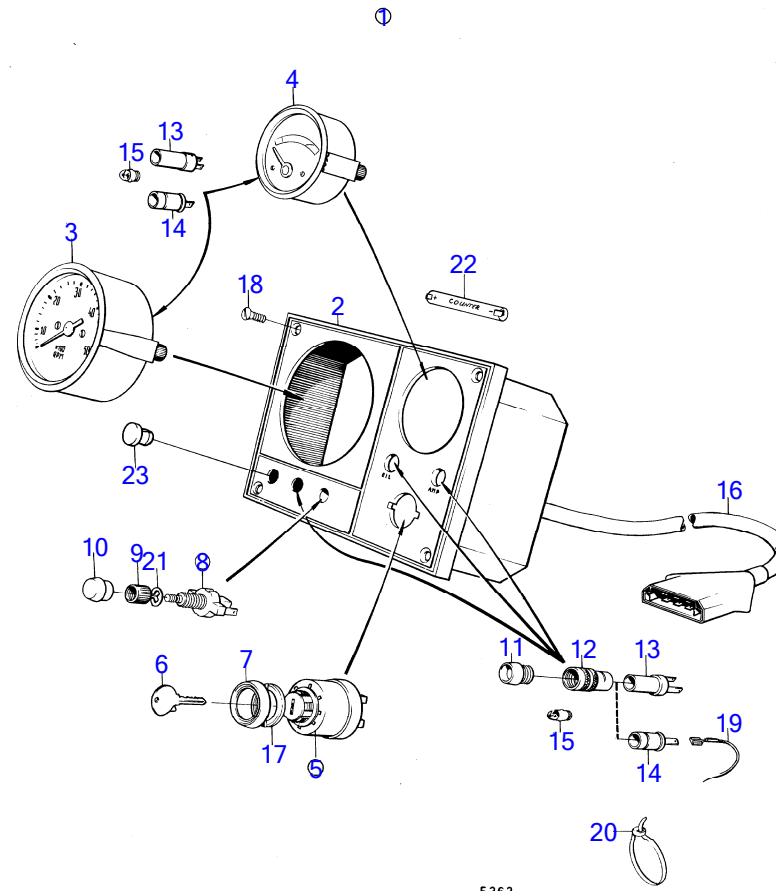

5363

RÉF	No Pièce	QTÉ	DÉSIGNATION	Voir	NOTES
1		1			24V
2		1	· tableau		Spec.867474,TD70GG
3	(836471)	1	· Compte-tours		Référence hors de gamme
4	(831477)	1	· Thermometre		Référence hors de gamme
5	870621	1	· Verrouillage de déma		
6	(241383)	2	· Cle		Spec. 867477, Br yt spec.867510., Modele special pour pelleteuse type "Hymac"., Référence hors de gamme
			bulletin P-36-4-1	P-36-4-1-EN	Numéros de référence annulés pour les clés
7	(827767)	1	· Colerette		Référence hors de gamme
8	(875819)	2	· Interrupteur		Référence hors de gamme
9	843002	2	· Écrou		
10		2	·		
	(827765)	2	· Bouton		Anc. mod., Référence hors de gamme
11	827766	3	· Lentille		
12	819350	3	· Douille		
13	808175	4	· Douille ampoule		
14	(808174)	1	· Douille ampoule		Référence hors de gamme
15	182059	5	· Ampoule		
16	(829415)	1	· Faisceau de câble		Référence hors de gamme
17	(829169)	1	· Écrou		Référence hors de gamme
18	(944540)	4	· Vis		Référence hors de gamme
19		X	· cables et cosse de cable	12858	
20	827353	X	· Serre-câble		
21	(951666)	X	· Jonc d'arrêt		Anc. mod., Référence hors de gamme