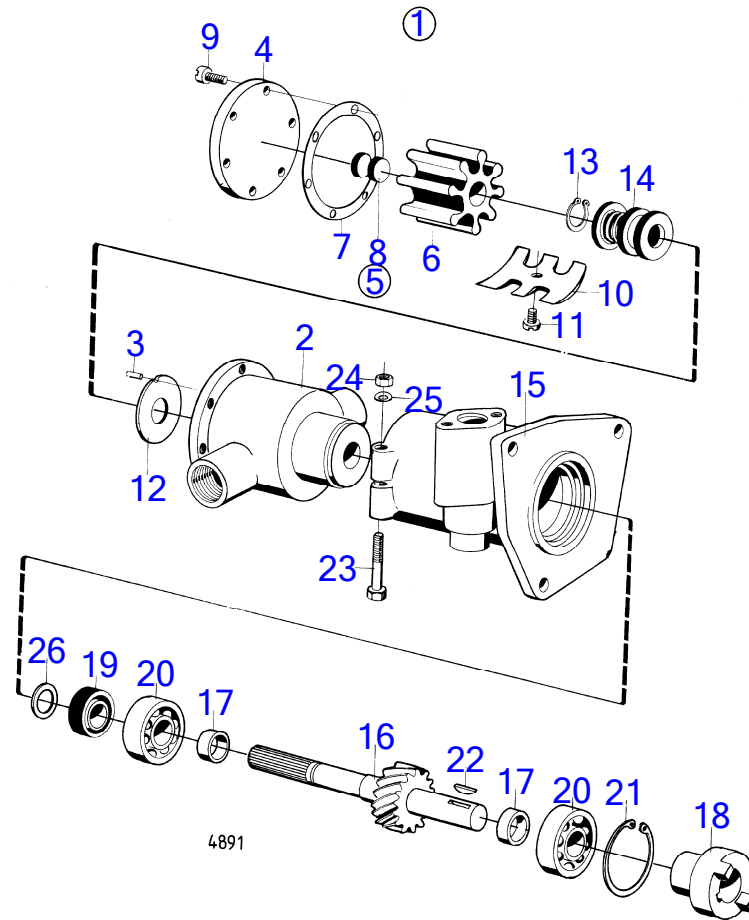

3724

AQD21A, MD21A

RÉF	No Pièce	QTÉ	DÉSIGNATION	Voir	NOTES
1	831178	1	Pompe eau mer, pompe a eau bulletin P-26-6-5	P-26-6-5-EN 12779	Nouveaux kits pour pompes à eau de mer
1			.		
2	925066	1	Joint torique		
3	831009	1	Croisillon		
4	(829388)	1	Fixation		Référence hors de gamme
5	955318	1	Vis à tête hexagonal		L=30mm
	955317	1	Vis à tête hexagonal		L=25mm
6	941908	3	Rondelle élastique		
7	955328	1	Vis à tête hexagonal		
8	(190503)	1	Rondelle		Référence hors de gamme
9	955783	1	Écrou hexagonal		
10	955271	2	Vis à tête hexagonal		
11	941906	2	Rondelle élastique		
12	925256	1	Joint torique		
13	(829277)	1	Flasque entraînement		Référence hors de gamme, Voir groupe 2A
14	959219	3	Vis à six pans creux		
15	941907	3	Rondelle élastique		
16		1	carter de distribution		Voir groupe 2A