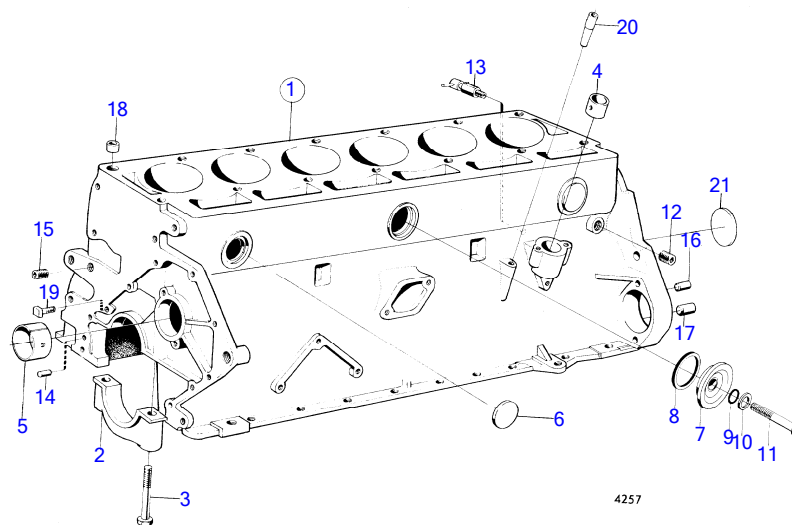

MB20C

RÉF	No Pièce	QTÉ	DÉSIGNATION	Voir	NOTES
1	(462653)	1	Cylindre		Référence hors de gamme
2		5	· chapeau de palier		
3	(942852)	10	· Vis		1/2"UNC, Référence hors de gamme
	(945799)	10	· Vis à tête hexagonal		M12, Référence hors de gamme
4	(430119)	1	· Bague		Référence hors de gamme
5	(418249)	1	· Bague		Référence hors de gamme
6	(418250)	1	· Bague		Référence hors de gamme
7	(418251)	1	· Bague		Référence hors de gamme
8	192212	6	· Tampon d'expansion		
9	950562	2	· Goupille		
10	952076	1	· Bouchon		
	952075	2	Bouchon		
11	(418416)	1	Raccord		Référence hors de gamme
12	19730	2	Goupille		
13	82745	1	Robinet de fermeture		Anc. mod.
	(831496)	1	Grue		Référence hors de gamme, Nouv. mod.
14	(419743)	1	Capteur d'huile		Référence hors de gamme, Sauf. spec. 9882, 9961, 9982., D=22mm,anc. mod.
	(419808)	1	Capteur d'huile		Référence hors de gamme, Sauf. spec. 9882, 9961, 9982., D=27mm,nouv. mod.
16	418412	1	Bague étanchéité		D.l=22mm,anc. mod.
	419805	1	Bague étanchéité		D.l=27mm,nouv. mod.
17	950045	1	Vis empreinte crucif		
18	942390	X	Flexible		L=330mm
19	(824626)	1	Gicleur d'étranglement		Référence hors de gamme
20		1	oeillet de levage		
21	942336	1	Rondelle élastique		
	941908	1	Rondelle élastique		
22	940114	1	Vis à tête hexagonal		L=22mm
	955315	1	Vis à tête hexagonal		L=20mm
23	(418645)	1	Tuyau	12741	Référence hors de gamme
24	(463902)	1	Tampon d'expansion	12766	Référence hors de gamme

7736850-21-12743C

5249
www.dbmoteurs.fr

Upd:12/3/2019

AQ115A, AQ115B, AQ130, AQ130A, AQ130B, AQ130C, AQ130D, AQ165A, AQ170A, AQ170B, AQ170C, AQD21A, BB115A, BB115B, BB115C, BB165A, B

AQ165A, AQ170A, AQ170B, AQ170C, BB165A, BB170A, BB170B, BB170C