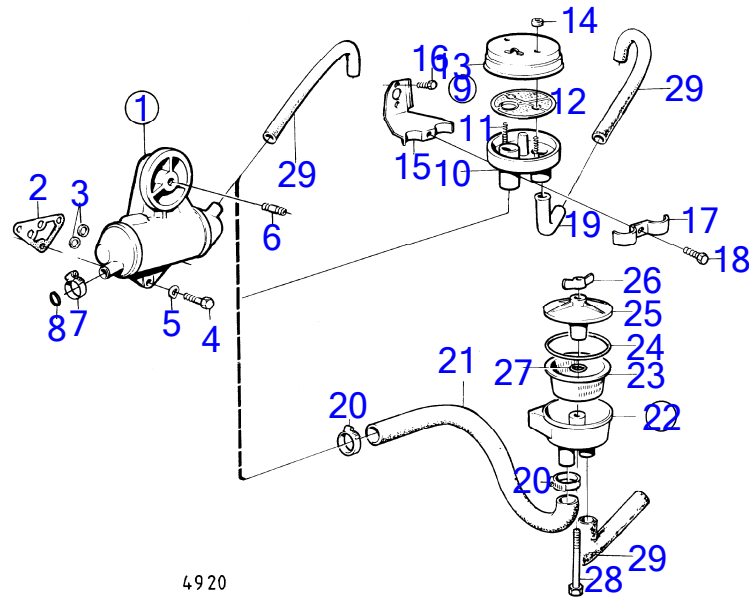

4920

RÉF	No Pièce	QTÉ	DÉSIGNATION	Voir	NOTES
1	(829630)	1	Radiateur huile, refroidisseur d'huile		Référence hors de gamme, MOXXXX/131621-
3	945653	2	Joint		Nouv. mod.
4	955303	2	Vis à tête hexagonal		L=65mm
	955297	1	Vis à tête hexagonal		L=25mm
5	941907	3	Rondelle élastique		
6		1	jonction a vis		Voir groupe 2A
8	418412	1	Bague étanchéité, bague	12797	
20	994561	2	Collier durite		MOXXXXX/98708-, (951792)
21	941799	X	Flexible		MOXXXXX/98708-, L=1000mm
22	(829385)	1	Filtre à eau de mer		Référence hors de gamme, MOXXXXX/98708-
23	(829507)	1	· Filtre		Référence hors de gamme
24	(829508)	1	· Joint torique		Référence hors de gamme
25	(829506)	1	· Couvercle		Référence hors de gamme
26	829510	1	· Écrou à oreilles		
27	(829509)	1	· Joint torique		Référence hors de gamme
28	(829511)	1	· Vis		Référence hors de gamme
29		X	flexible		Voir groupe 4A