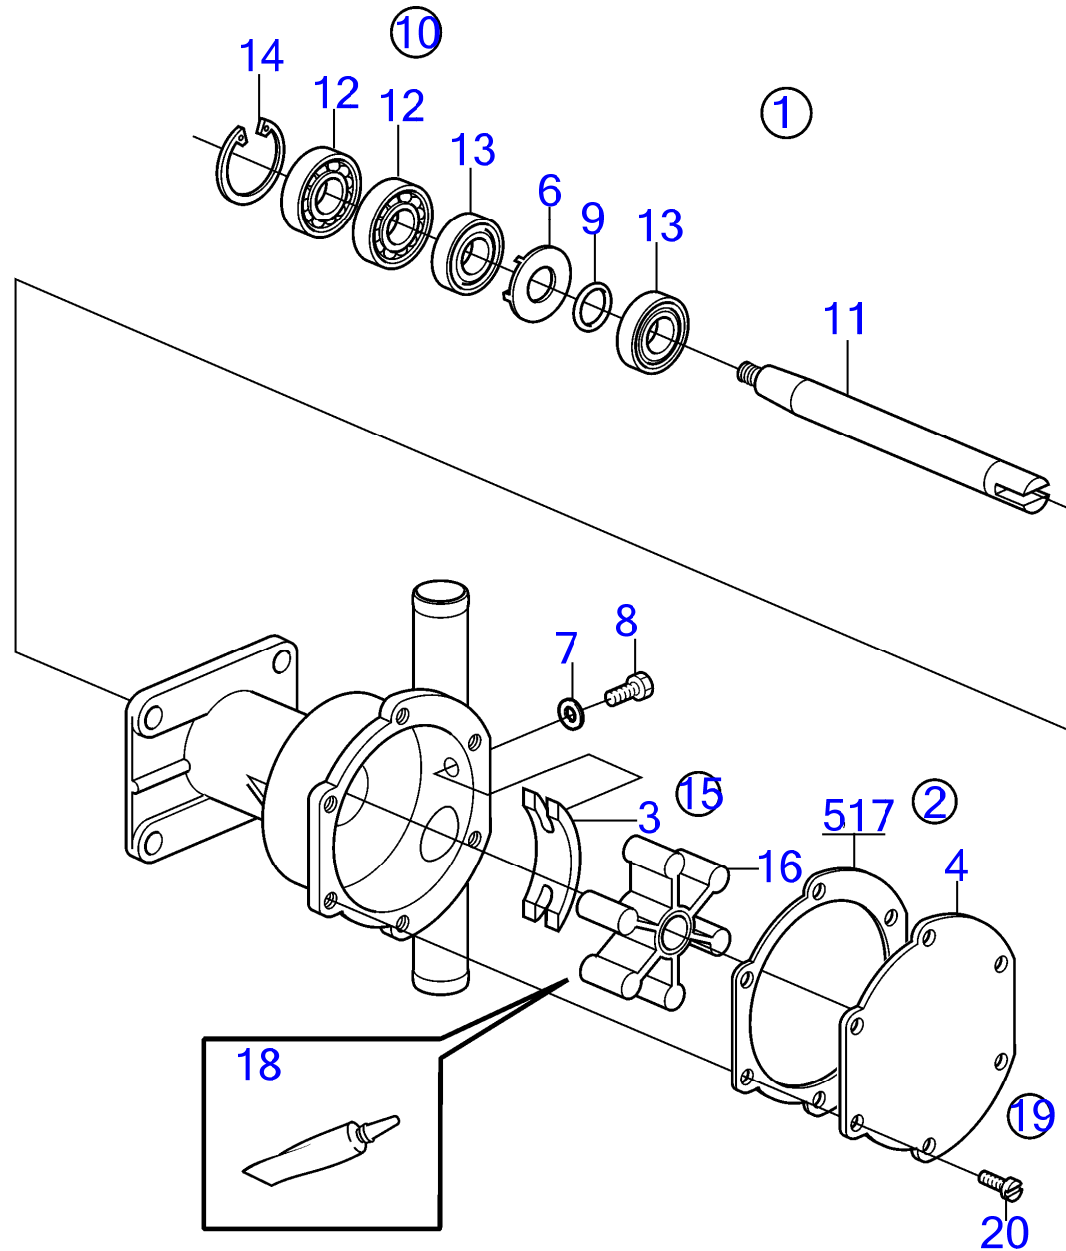

26658

RÉF	No Pièce	QTÉ	DÉSIGNATION	Voir	NOTES
1	825916	1	Pompe eau		Remplace par 829895
	829895	1	Pompe eau mer		
			· bulletin P-26-6-5	P-26-6-5-EN	Nouveaux kits pour pompes à eau de mer
2	21951370	1	·		
3	(827009)	1	· Came		Référence hors de gamme
4	(840386)	1	· Capot		Référence hors de gamme
5	840385	1	· Joint		
6	(859101)	1	· Rondelle entretoise		Référence hors de gamme
7	18669	1	· Joint		
8	(804693)	1	· Vis		Référence hors de gamme
9	925055	1	· Joint torique		
10	21951420	1	·		
11	(840387)	1	· Arbre		Référence hors de gamme
12	181717	2	· Roulement billes		
13	833996	2	· Bague étanchéité		
14	914515	1	· Circlip		
15	3593659	1	· Kit impulseur		Remplacé par 22222936
	22222936	1	· Kit impulseur		
16		1	· Impulseur		
17	840385	1	· Joint		
	819959	1	· Joint		
18	3862178	1	· Graisse		
19	21951302	1	· Kit de vis		
20	(21643469)	6	· Vis à tête hexagonal		Référence hors de gamme