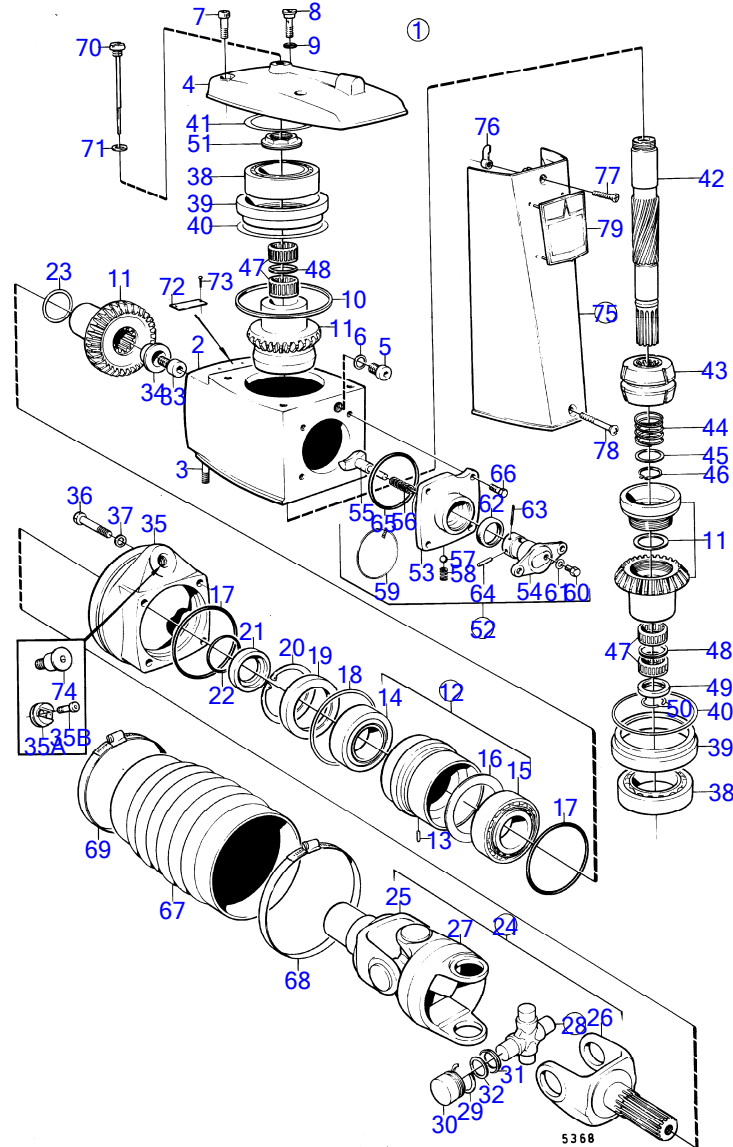

RÉF	No Pièce	QTÉ	DÉSIGNATION	Voir	NOTES
1		1			Inclus dans les helices retractables., Remplace par 1pc 814598 1pc 814601 1pc 814603., PZ-2890112
	851340	1			Remplace par 850788., PZ2898015-
2	(832674)	1	· Carter		Référence hors de gamme
3	941814	2	· Goujon, screw	12918	
4	832667	1	·· Couverture boîte vite		
5	814179	1	·· Bouchon		
6	897682	1	·· Joint		
7	941807	3	·· Vis à six pans creux		
8	814643	1	·· Vis creuse		
9	955989	1	·· Joint torique		
10	832669	1	·· Joint		
11	(839027)	1	·· Jeu pignons		Référence hors de gamme
12	(875425)	1	·· Presse-étoupe		Référence hors de gamme
13	951940	1	·· Goupille tubulaire		
14	183247	1	·· Roulement à rouleaux		
15	183668	1	·· Roulement à rouleaux		
16	897772	1	·· Déflexeur d'huile		
17	925256	2	·· Joint torique		
18	941826	X	·· Cale de réglage		E=0,50mm
	941827	X	·· Cale de réglage		E=0,2mm
	948230	X	·· Cale de réglage		E=0,35mm
19	839253	1	·· Bague étanchéité		
20	914538	1	·· Circlip		
21	832675	1	·· Rondelle		
22	956000	1	·· Joint torique		
23	943871	X	·· Cale de réglage		E=0,05mm
	943872	X	·· Cale de réglage		E=0,1mm
	943873	X	·· Cale de réglage		E=0,2mm
24	839028	1	·· Cardan		
			bulletin P-44-1-5	P-44-1-5-EN	Joint cardan
25	897774	1	·· Fourche		
			bulletin P-44-1-5	P-44-1-5-EN	Joint cardan
26	839026	1	·· Fourche		
27	897706	1	·· Pièce intermédiaire		
28	897707	2	·· Croisillon		
29	(897776)	4	·· Anneau verrouillage		Référence hors de gamme
30		8	·· roulement a aiguilles		
31		8	·· bague de protection		
32		8	·· bague en liège		
33	(851293)	1	·· Vis		(945090), Référence hors de gamme
34	839013	1	·· Rondelle		
35	(832573)	1	·· Bague serrage		Référence hors de gamme, Inclus dans les helices retractables., PZ-2890112
	851265	1	·· Bague serrage		Remplace par 850788., PZ2898015-
35A	852705	1	·· Axe palier		(851263) PZ2898015-
35B	941807	2	·· Vis à six pans creux		PZ2898015-
36	956590	4	·· Vis à six pans creux		

7736850-44-12917B

5368

Upd:12/3/2019