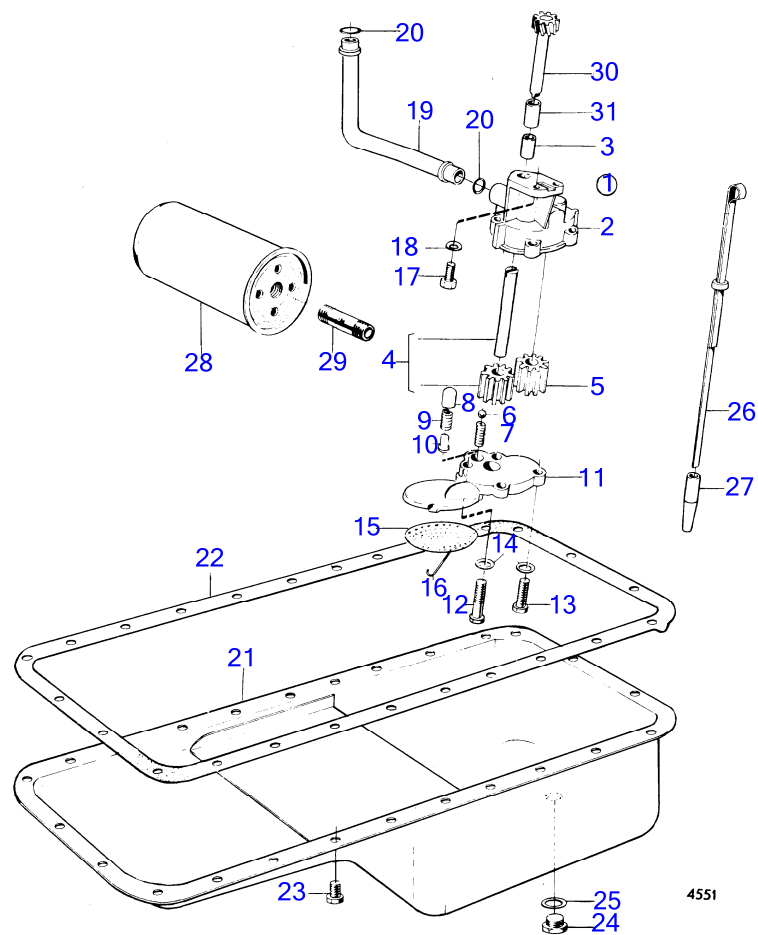

BB165A

RÉF	No Pièce	QTÉ	DÉSIGNATION	Voir	NOTES
1	(461677)	1	Pompe à huile		(430190), Référence hors de gamme
2		1	· boîtier		
3	(18130)	2	· Bague		Anc. mod., Référence hors de gamme
	415311	1	· Douille guide		Nouv. mod.
4	(430112)	1	· Pignon		Référence hors de gamme
5	430114	1	· Pignon		
6	(400605)	1	· Bille		Référence hors de gamme, MO-6565/XXXX
7	(430161)	1	· Ressort pression		Référence hors de gamme, MO-6565/XXXX
8	(1332053)	1	· Piston		Référence hors de gamme, MO6566/XXXX-
9	(1219536)	1	· Ressort		Référence hors de gamme, MO6566/XXXX-
10	(1219666)	1	· Axe de fixation		Référence hors de gamme, MO6566/XXXX-
11	(461678)	1	· Couvercle		Référence hors de gamme, (430199)
12	955515	1	· Vis à tête hexagonal		L=38mm
13	955514	3	· Vis à tête hexagonal		L=25mm
14	941906	4	· Rondelle élastique		
15	(418288)	1	· Crépine		Référence hors de gamme
16	(418289)	1	· Étrier verrouillage		Référence hors de gamme
17	940135	2	Vis à tête hexagonal		
18	941907	2	Rondelle élastique		
19	(419539)	1	Tuyau refoulement		Référence hors de gamme
20	829714	2	Bague étanchéité		(418360)
21	(831089)	1	Carter huile		Référence hors de gamme
22	461113	1	Joint		
23	942624	24	Vis à embase		
24	948187	1	Bouchon		
25	191747	1	Rondelle		
26	(430043)	1	Jauge d'huile		Référence hors de gamme
27	(418645)	1	Tuyau		Référence hors de gamme
28	1266286	1	Filtre à huile		(418432)
29	(460232)	1	Raccord		Référence hors de gamme, Voir groupe 2B
30	(418277)	1	Pignon		Référence hors de gamme
31	(418251)	1	Bague	12756	Référence hors de gamme