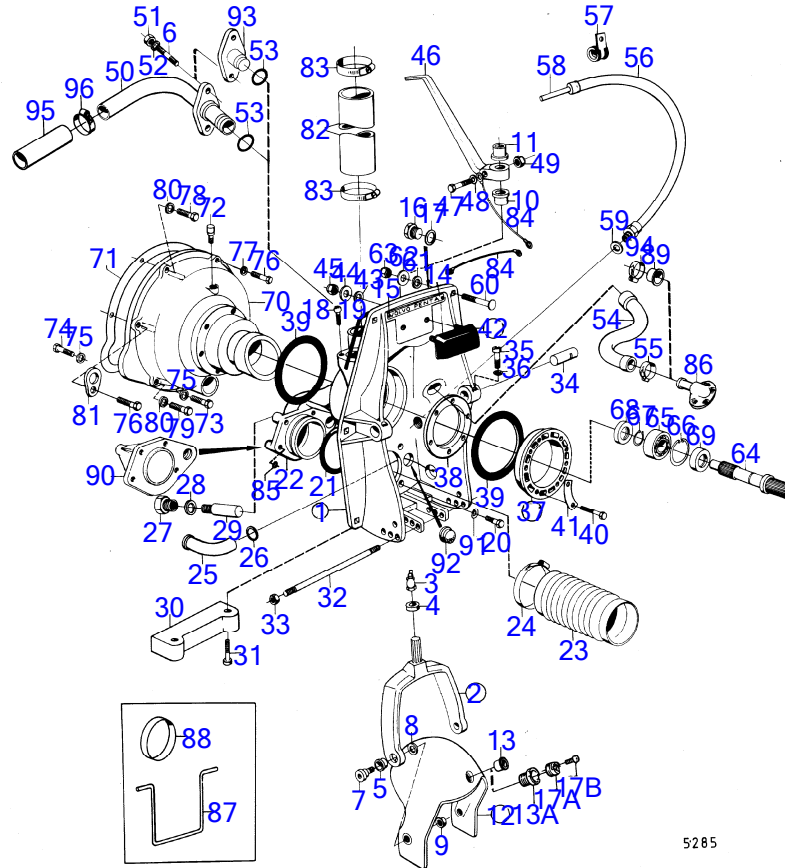

7736850-44-12874

5268
www.dbmoteurs.fr

Upd:12/3/2019

5317

RÉF	No Pièce	QTÉ	DÉSIGNATION	NOTES
1	(851346)	1	Carter de volant	Référence hors de gamme
2	826765	1	Joint	
3	(851241)	1	Arbre de roue	Référence hors de gamme
4	850345	1	Joint	
5	955297	1	Vis à tête hexagonal	L=25mm
6	955894	1	Rondelle	
7	955318	1	Vis à tête hexagonal	L=30mm
8		1	oeillet de levage	
9	940142	2	Vis à tête hexagonal	L=30mm
	955319	1	Vis à tête hexagonal	L=35mm
10	955895	1	Rondelle	
	955894	2	Rondelle	
11	955322	6	Vis à tête hexagonal	
12	955895	6	Rondelle	
13	21389074	1	Soufflet caoutchouc	
14	850079	1	Bague serrage	
15	946730	6	Vis à tête hexagonal	
16	850353	1	Plaque recouvrement	
17	850396	1	Kit cone d'hélice	Voir groupe 4C
18	851773	1	· Vis	(949325)