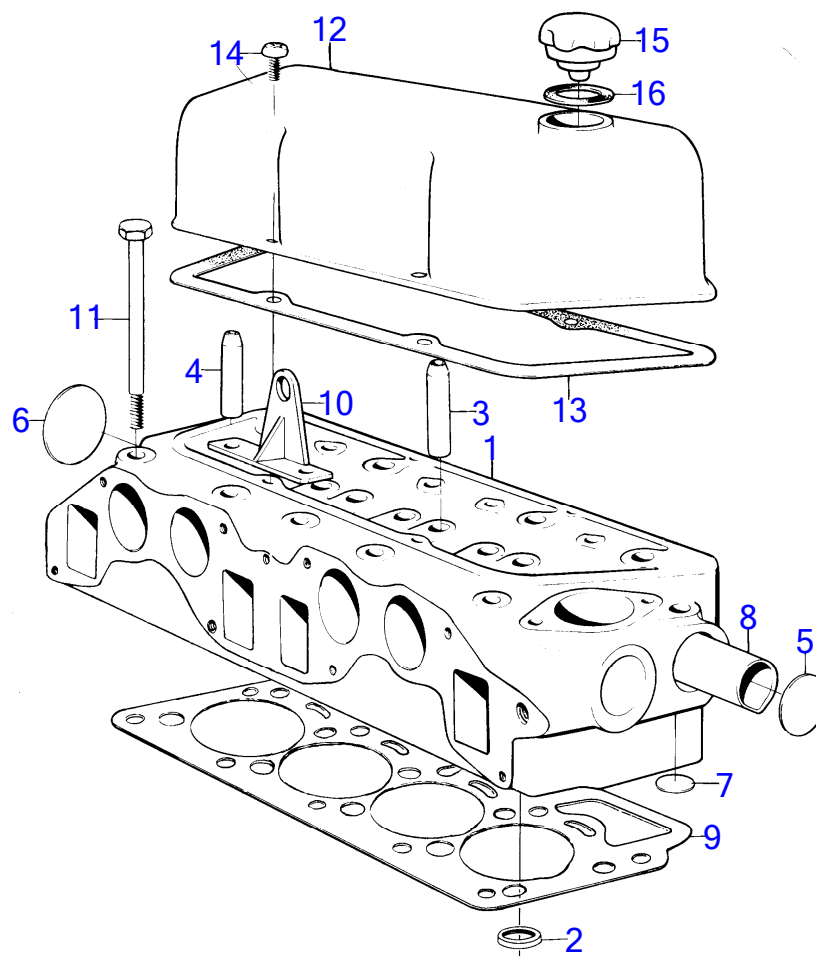

2104

AQ115B

RÉF	No Pièce	QTÉ	DÉSIGNATION	NOTES
1	(831656)	1	Culasse	Pour essence sans plomb., Référence hors de gamme
	(3803012)	1	Culasse, échange	Pour essence sans plomb., Référence hors de gamme
2	(460998)	4	· Kit anti-emballement, echappement	AQ115B, AQ130A MO15302/XXXX-. AQ130B MO1401/XXXX-. Référence hors de gamme
3	419652	4	· Guide soupape, admission	
4	419653	4	· Guide soupape, echappement	
5	192211	2	· Tampon d'expansion	
6	192212	1	· Tampon d'expansion	
8	(820186)	1	· Tuyau	Référence hors de gamme
9	462623	1	Joint	
10		1	oeillet de levage	
11	191523	10	Vis	
12	(418862)	1	Couvre-culasse	Référence hors de gamme
13	419678	1	Joint	
14	950045	4	Vis empreinte crucif	
15	420292	1	Bouchon de rempl. d'	
16	940096	1	Joint