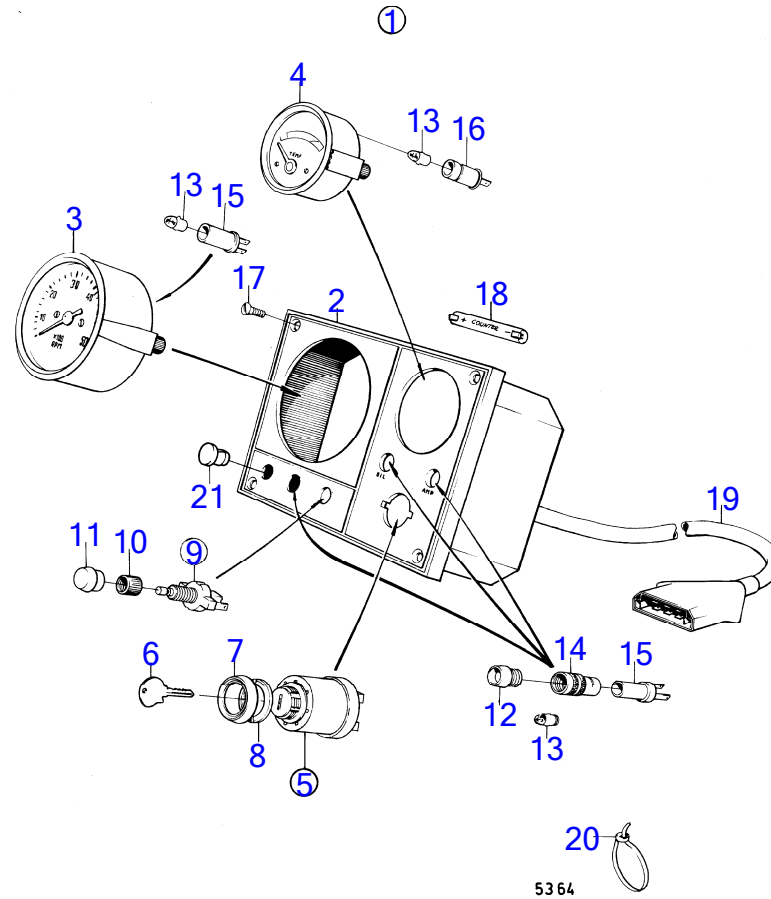

RÉF	No Pièce	QTÉ	DÉSIGNATION	Voir	NOTES
1	(829442)	1	Tableau de bord		Référence hors de gamme
2	(829441)	1	· Tableau de bord		Référence hors de gamme
3	(836470)	1	· Compte-tours		Référence hors de gamme
4	(841233)	1	· Thermomètre		(831475), Référence hors de gamme
5	870621	1	· Verrouillage de déma		
6	(241383)	2	· Cle		Spec. 867477, Br yt spec.867510., Modele special pour pelleteuse type "Hymac"., Référence hors de gamme
			bulletin P-36-4-1	P-36-4-1-EN	Numéros de référence annulés pour les clés
7	(827767)	1	· Colerette		Référence hors de gamme
8	(829169)	1	· Écrou		Référence hors de gamme
9	(875819)	1	· Interrupteur		(837725), Référence hors de gamme
10	843002	1	· Écrou		(831526)
11	(837726)	1	· Bouton		Référence hors de gamme
12	827766	3	· Lentille		
13	19923	5	· Ampoule		
14	819350	3	· Douille		
15	808175	4	· Douille ampoule		
16	(808174)	1	· Douille ampoule		Référence hors de gamme
17	(944540)	4	· Vis		Référence hors de gamme
18	(833985)	1	· Condensateur		Référence hors de gamme
19	(829415)	1	· Faisceau de câble		Référence hors de gamme
		X	· cables et cable	12858	
			bornes		
20	827353	X	· Serre-câble		
21	845071	1	· Bouchon