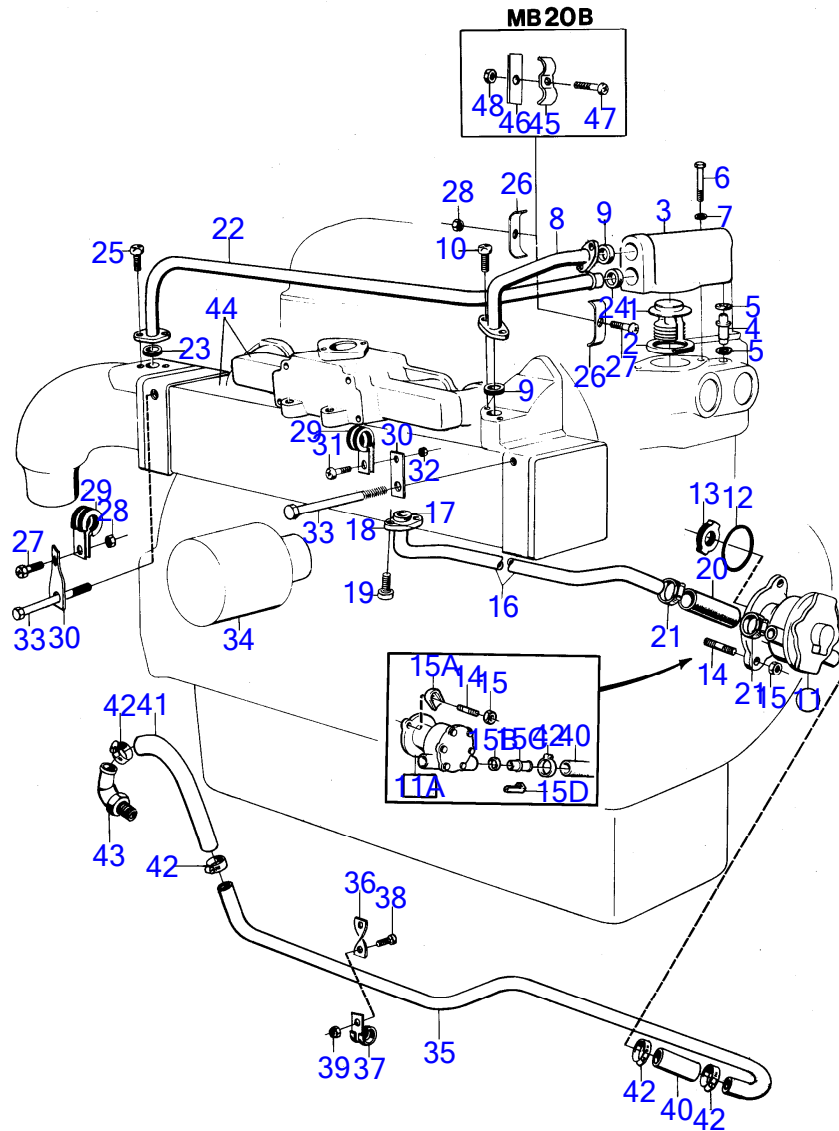

MB20A

6353

MB20A

RÉF	No Pièce	QTÉ	DÉSIGNATION	Voir	NOTES
1	875791	1	Kit thermostat		(824912)
2	416033	1	Bague étanchéité		(418361)
3	(824555)	1	Boîtier thermostat		Référence hors de gamme
4	806215	1	Tube		
5	829714	2	Bague étanchéité		
6	955528	2	Vis à tête hexagonal		
7	120265	2	Rondelle		
8	(824624)	1	Tube de refroidissem		Référence hors de gamme
9	418445	2	Bague etancheite		
10	950046	4	Vis empreinte crucif		
11	825916	1	Pompe eau, pompe a eau de refroidissement pompe a eau de refroidissement		Arbre et bague entretoise 910396 remplacent les anciens modeles sans bague entretoise
11A	829895	1	Pompe eau mer		
11			bulletin P-26-6-5	P-26-6-5-EN 12778	Nouveaux kits pour pompes à eau de mer
12	925091	1	Joint torique		
13	806256	1	Flasque entrainement		
14	(953451)	2	Goujon		Référence hors de gamme
15	950352	2	Contre-écrou		
15A	833878	2	Collier serrage		Remplace par 1pc 4804105, 1pc 350578
15B	418411	2	Bague étanchéité		Remplace par 1pc 4804105, 1pc 350578
15C	829901	2	Tuyau de connexion		Remplace par 1pc 4804105, 1pc 350578
15D	829898	2	Collier serrage		Remplace par 1pc 4804105, 1pc 350578
16	(806389)	1	Tube de refroidissem		Référence hors de gamme
17	418445	1	Bague etancheite		
18	(418444)	1	Bride		Référence hors de gamme
19	950046	2	Vis empreinte crucif		
20	952969	1	Flexible		L=55mm
21	943473	2	Collier durite		(951789)
22	(825822)	1	Tube de refroidissem		Référence hors de gamme
23	418445	1	Bague etancheite		
24	418411	1	Bague étanchéité		
25	950047	2	Vis empreinte crucif		
26	(815534)	2	Collier serrage		Référence hors de gamme
27	(950050)	1	Vis empreinte crucif		Référence hors de gamme
28	950352	1	Contre-écrou		
29	952629	2	Collier serrage		
30	(825819)	2	Fixation		Référence hors de gamme
31	950047	2	Vis empreinte crucif		
32	950352	2	Contre-écrou		
33	959793	2	Vis à tête hexagonal	12786	
34	1266286	1	Filtre à huile		Voir groupe 2A
35	(825563)	1	Tube de refroidissem		Référence hors de gamme, Spec.9969,867113.
36	(825629)	1	Fixation		Référence hors de gamme, Spec.9969,867113.
37	952631	1	Collier serrage		Spec.9969,867113.
38	950046	1	Vis empreinte crucif		Spec.9969,867113.

7736850-26-12794

6353
www.dbmoteurs.fr

Upd:12/3/2019

AQ115A, AQ115B, AQ130, AQ130A, AQ130B, AQ130C, AQ130D, AQ165A, AQ170A, AQ170B, AQ170C, AQD21A, BB115A, BB115B, BB115C, BB165A, B