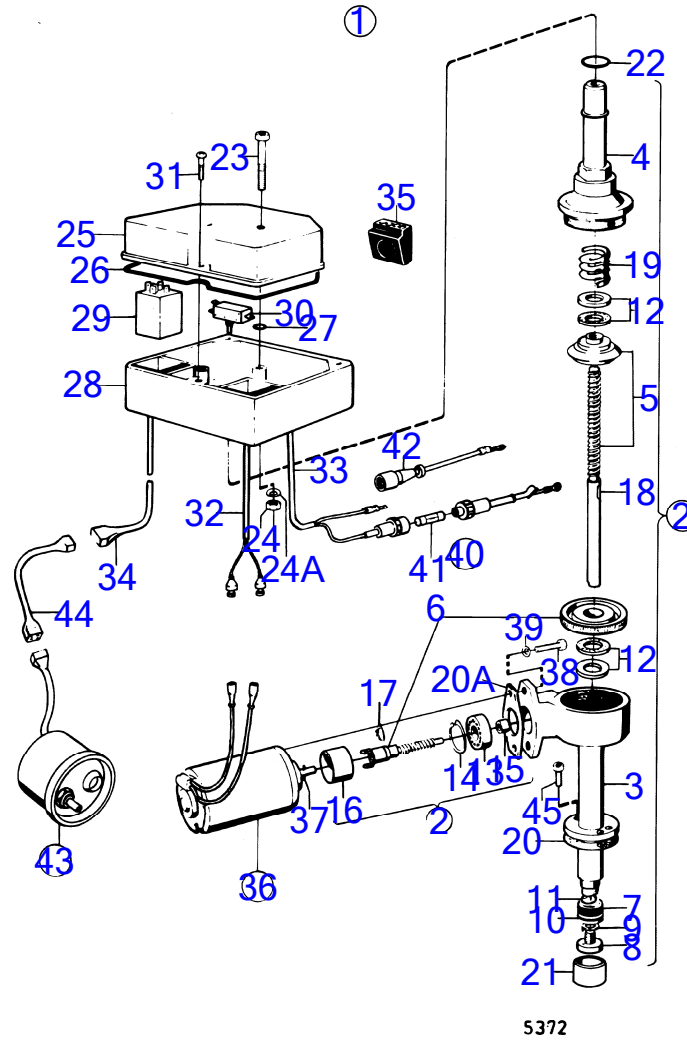

5372

RÉF	No Pièce	QTÉ	DÉSIGNATION	Voir	NOTES
1	850957	1	Élévateur électrique		12V
2	(839433)	1	· Dispositif de levage		Référence hors de gamme
3	897658	1	· Carter		
4	839403	1	· Partie supérieure		
5	875351	1	· Crémaillère		
6	875352	1	· Kit roue hélicoïdale		
7	897664	1	· Ecrou		
8	814219	1	· Plateau pression		
9	814218	1	· Rondelle-frein		
10	925060	1	· Joint torique		
11	955977	1	· Joint torique		
12	19280	2	· Roulement billes		
13	181424	1	· Roulement billes		
14	914515	1	· Circlip		
15	(897667)	1	· Bague		Référence hors de gamme
16	897762	1	· Bague guide		
17	914446	1	· Circlip		
18	909838	1	· Clavette plate		
19	897666	1	· Ressort		
20	814304	1	· Joint		
20A	851480	1	· Joint		Nouv. mod.
21	832153	1	· Bague support		
22	955995	1	· Joint torique		
23	959327	2	· Vis à six pans creux		
24	940092	2	· Écrou hexagonal		
24A	941905	2	· Rondelle élastique		
25	839330	1	· Capot		
26	946438	1	· Joint torique		
27	852088	2	· Bague étanchéité		
28	(839331)	1	· Boîte de relais		Référence hors de gamme
29	(1504952)	2	· Relais		Référence hors de gamme, (831725)
30	850710	1	· Interrupteur à bascu		
31	955119	3	· Vis empreinte crucif		
32	(850896)	1	· Faisceau de câble		Référence hors de gamme
33	(850955)	1	· Faisceau de câble		Référence hors de gamme
34	(850717)	1	· Faisceau de câble		Référence hors de gamme
35	850714	2	· Serre-câble		
36	850834	1	· Moteur électrique		
37	(944596)	1	· Fiche		Référence hors de gamme
	(851126)	1	Kit de réparation		Référence hors de gamme
38	956061	2	Vis empreinte crucif		
39	941904	2	Rondelle élastique		
40	(850984)	1	Fusible suspendu		Référence hors de gamme, Anc. mod.,usa
	850970	1	Fusible suspendu		Nouv. mod.,USA
41	(851120)	1	· Fusible		Référence hors de gamme, Anc. mod.,30 a
	850965	1	· Fusible		Nouv. mod.,20 A