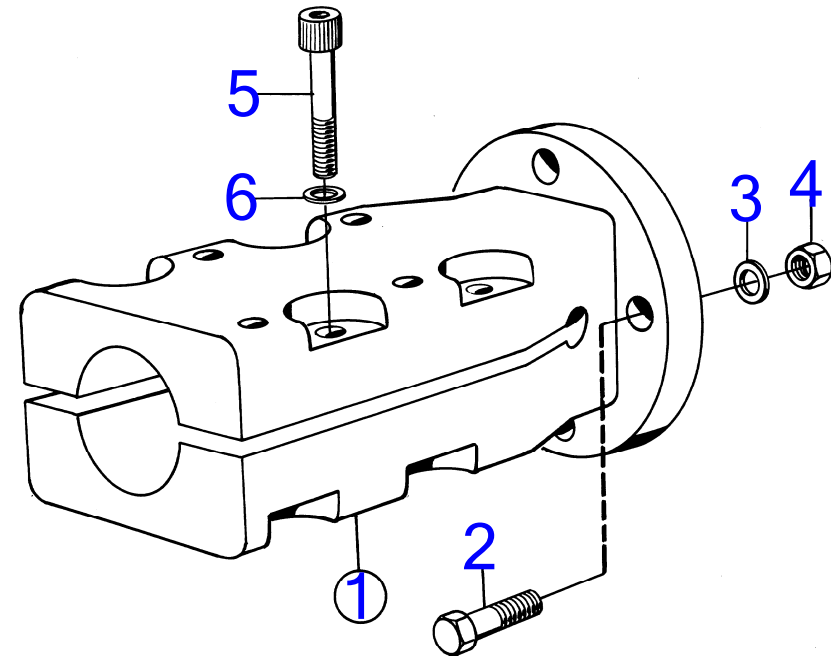

4623

RÉF	No Pièce	QTÉ	DÉSIGNATION	NOTES
1	(828209)	1	Bride d'accouplement	Pour reducteur de rapport 1,91:1., Référence hors de gamme
2	955676	4	· Vis à tête hexagonal	
3	942336	4	· Rondelle élastique	
4	950374	4	· Contre-écrou	
5	948670	8	· Vis à six pans creux	
6	947345	8	· Rondelle