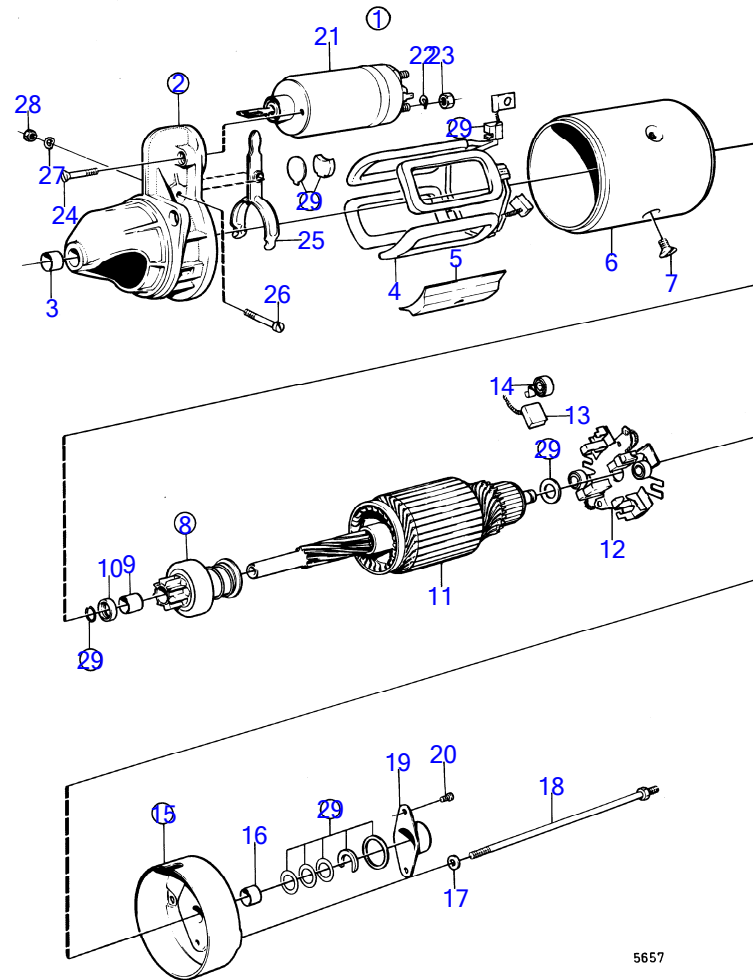

5657

RÉF	No Pièce	QTÉ	DÉSIGNATION	NOTES
1	(834339)	1	Démarreur	Référence hors de gamme
	(3803074)	1	Démarreur, échange	Référence hors de gamme
2	(834517)	1	· Palier de commande	Référence hors de gamme
3	(3101977)	1	· Bague de palier	Référence hors de gamme
4	(243906)	1	· Enroulement de champ	Référence hors de gamme
5		4	· cosse de Borne	
6		1	· boîtier de Borne	
7	(956130)	4	· Vis empreinte crucif	Référence hors de gamme
8	(1266673)	1	· Pignon démarreur	(243909), Référence hors de gamme
9	(240620)	2	· Bague	Référence hors de gamme
10	(238819)	1	· Anneau butée	Référence hors de gamme
11	(243908)	1	· Rotor	Référence hors de gamme
12	241886	1	· Porte-balai	
13	(243910)	1	· Jeu de balais	(834518), Référence hors de gamme
14	(834519)	4	· Ressort	Référence hors de gamme
15	(240601)	1	· Flasque	Référence hors de gamme
16	(240602)	1	· Bague	Référence hors de gamme
17	(86287)	2	· Rondelle	Référence hors de gamme
18	(243912)	2	· Vis	Référence hors de gamme
19	(240606)	1	· Capot	Référence hors de gamme
20	956059	2	· Vis empreinte crucif	
21	834520	1	· Aimant commande	
22	941907	2	· Rondelle élastique	
23	955782	1	· Écrou hexagonal	
24	(243914)	2	· Vis	Référence hors de gamme
25	(833727)	1	· Levier embrayage	Référence hors de gamme
26	(241674)	1	· Vis	Référence hors de gamme
27	941906	1	· Rondelle élastique	
28	955781	1	· Écrou hexagonal	
29	(241300)	1	· Kit de réparation	Référence hors de gamme