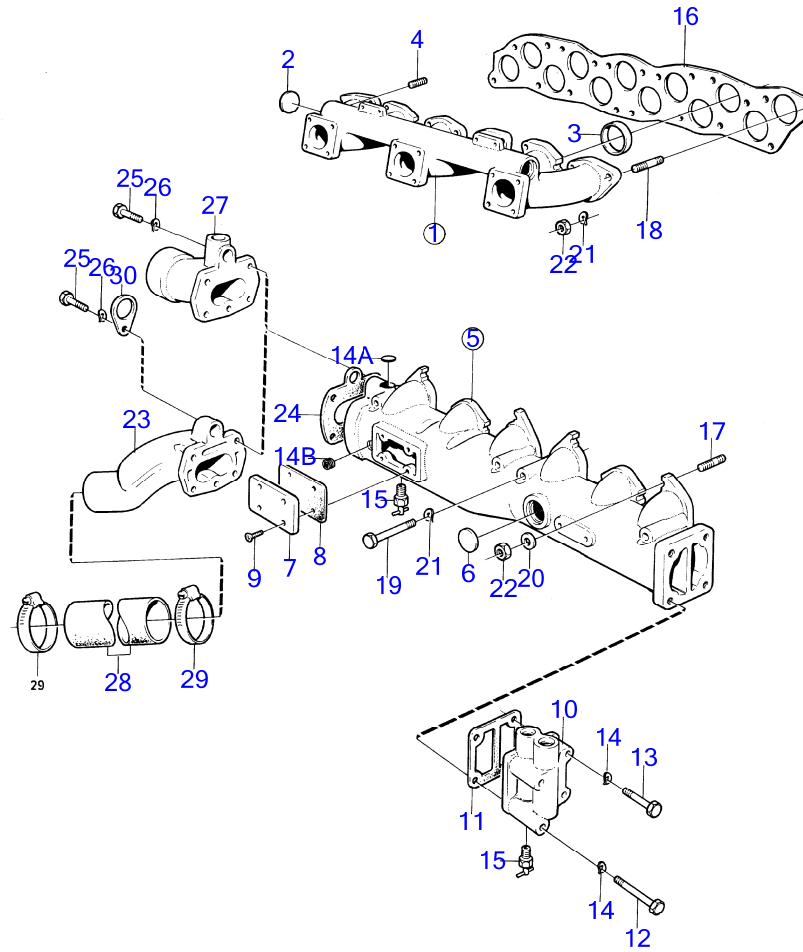

5112

BB170B

RÉF	No Pièce	QTÉ	DÉSIGNATION	NOTES
1	(831212)	1	Tubulure d'admission	Référence hors de gamme
2	(955095)	2	Tampon d'expansion	Référence hors de gamme
3	(418408)	2	Douille guide	Référence hors de gamme
4	(16325)	1	Bouchon	Référence hors de gamme
5	831521	1	Tube d'échappement	
6	192211	3	Tampon d'expansion	
7	(831517)	2	Couvercle extremite	Référence hors de gamme
8	831518	2	Joint	
9	950158	8	Vis tête fraisée cru	
10	(831070)	1	Tôle extrémité	Référence hors de gamme
11	831073	1	Joint	
12	955543	2	Vis à tête hexagonal	
13	955539	2	Vis à tête hexagonal	
14	942336	4	Rondelle élastique	
14A	192426	1	Tampon d'expansion	MO-5802/XXXX
14B	952076	2	Bouchon	MO-5802/XXXX
15	82744	3	Robinet de fermeture	
16	461092	1	Joint	
17	953240	8	Goujon	L=40mm
18	953238	8	Goujon	L=38mm
19	959793	4	Vis à tête hexagonal	L=114mm
20	191169	8	Rondelle	
21	941907	12	Rondelle élastique	
22	955826	16	Écrou hexagonal	
23	(831170)	1	Coude echappement	Référence hors de gamme, Spec. 867054, 867132., Anc. mod.
	(831332)	1	Coude echappement	Référence hors de gamme, Spec. 867132 alt, D70BK alt., Nouv. mod.
24	831480	1	Joint	Spec. 867054, 867132., Anc. mod.
	831330	1	Joint	Spec. 867132 alt, D70BK alt., Nouv. mod.
25	955535	3	Vis à tête hexagonal	Spec. 867054, 867132., Anc. mod.
	955535	5	Vis à tête hexagonal	Spec. 867132 alt, D70BK alt., Nouv. mod.
26	942336	3	Rondelle élastique	Spec. 867054, 867132., Anc. mod.
	942336	5	Rondelle élastique	Spec. 867132 alt, D70BK alt., Nouv. mod.
27	(831171)	1		Référence hors de gamme, Spec. 867054, 867132., Anc. mod.,version spec
	(831347)	1		Référence hors de gamme, Spec. 867132 alt, D70BK alt., Nouv. mod.,version spec
28	952986	X	Flexible	L=130mm
29	943482	2	Collier durite	(951799)
30		1	oeillet de levage	Nouv. mod.

7736850-26-12790C

5112
www.dbmoteurs.fr

Upd:12/3/2019

AQ115A, AQ115B, AQ130, AQ130A, AQ130B, AQ130C, AQ130D, AQ165A, AQ170A, AQ170B, AQ170C, AQD21A, BB115A, BB115B, BB115C, BB165A, B