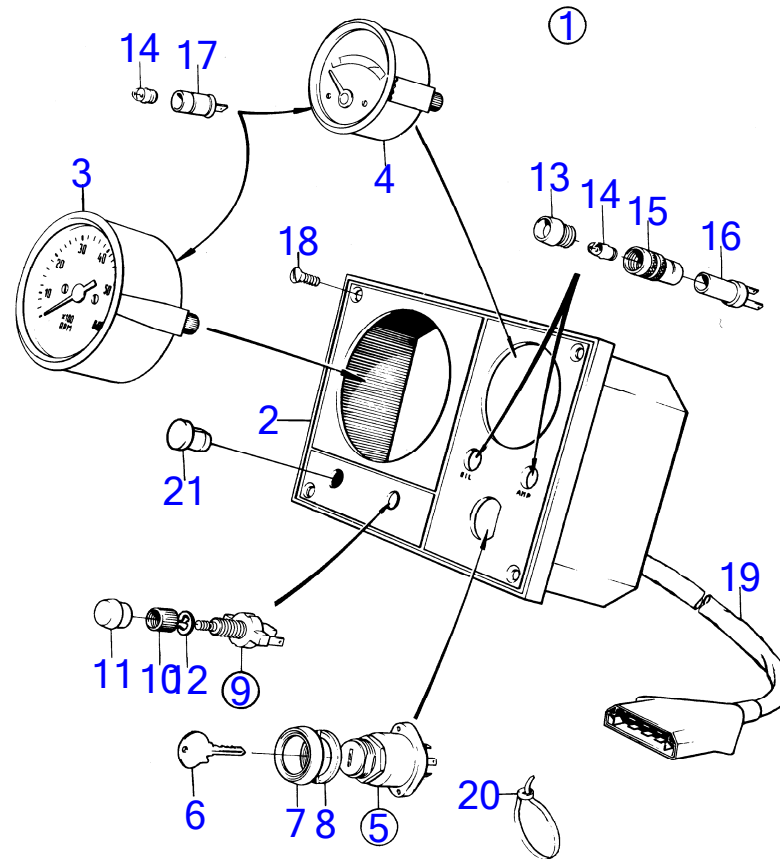

5362

RÉF	No Pièce	QTÉ	DÉSIGNATION	Voir	NOTES
1	831485	1	Planche bord		
2		1	· tableau		Montage lateral.
3	(831468)	1	· Transistor		Référence hors de gamme
4	(841233)	1	· Thermomètre		(831475), Référence hors de gamme
5	824963	1	· Interrupteur contact		
6	(831606)	2	· Clé		Référence hors de gamme, Spec. 867477
			bulletin P-36-4-1	P-36-4-1-EN	Numéros de référence annulés pour les clés
7	(827769)	1	· Colerette		Référence hors de gamme
8	(831536)	1	· Écrou		Référence hors de gamme
9	(831499)	2	· Interrupteur à turet		Référence hors de gamme
	(827765)	2	· Bouton		Référence hors de gamme
10			·		
12	(951666)	2	· Jonc d'arrêt		Référence hors de gamme
13	827766	2	· Lentille		
14	19923	4	· Ampoule		
15	819350	2	· Douille		
16	808175	2	· Douille ampoule		
17	(808174)	2	· Douille ampoule		Référence hors de gamme
18	(944540)	4	· Vis		Référence hors de gamme
19	(831507)	1	· Faisceau de câble		Référence hors de gamme
		X	· cables et cosse de cable	12858	
20	827353	X	· Serre-câble