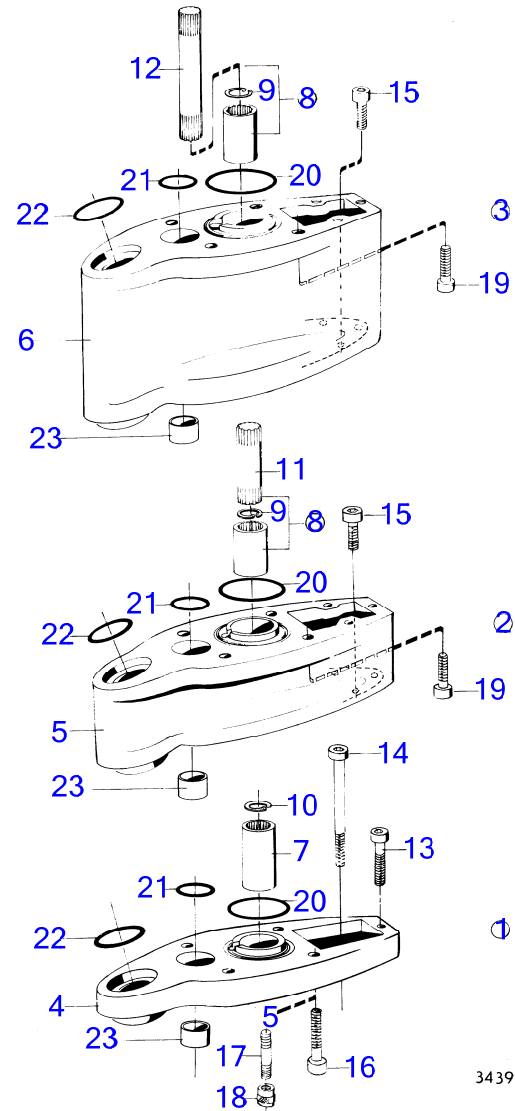

RÉF	No Pièce	QTÉ	DÉSIGNATION	NOTES
1	839548	1	Lot rallonge	L=1",280 280T
4		1	adaptateur	
7	814135	1	Manchon cannelé	
10	914508	1	Circlip	
13	941873	1	Vis à six pans creux	
14	959448	2	Vis à six pans creux	
17	943762	4	Goujon	280, 280T
18	832939	4	Écrou	280, 280T
20	925256	1	Joint torique	
21	125017	1	Joint torique	
22	941820	1	Joint torique	
23	897823	1	Conduit d'huile