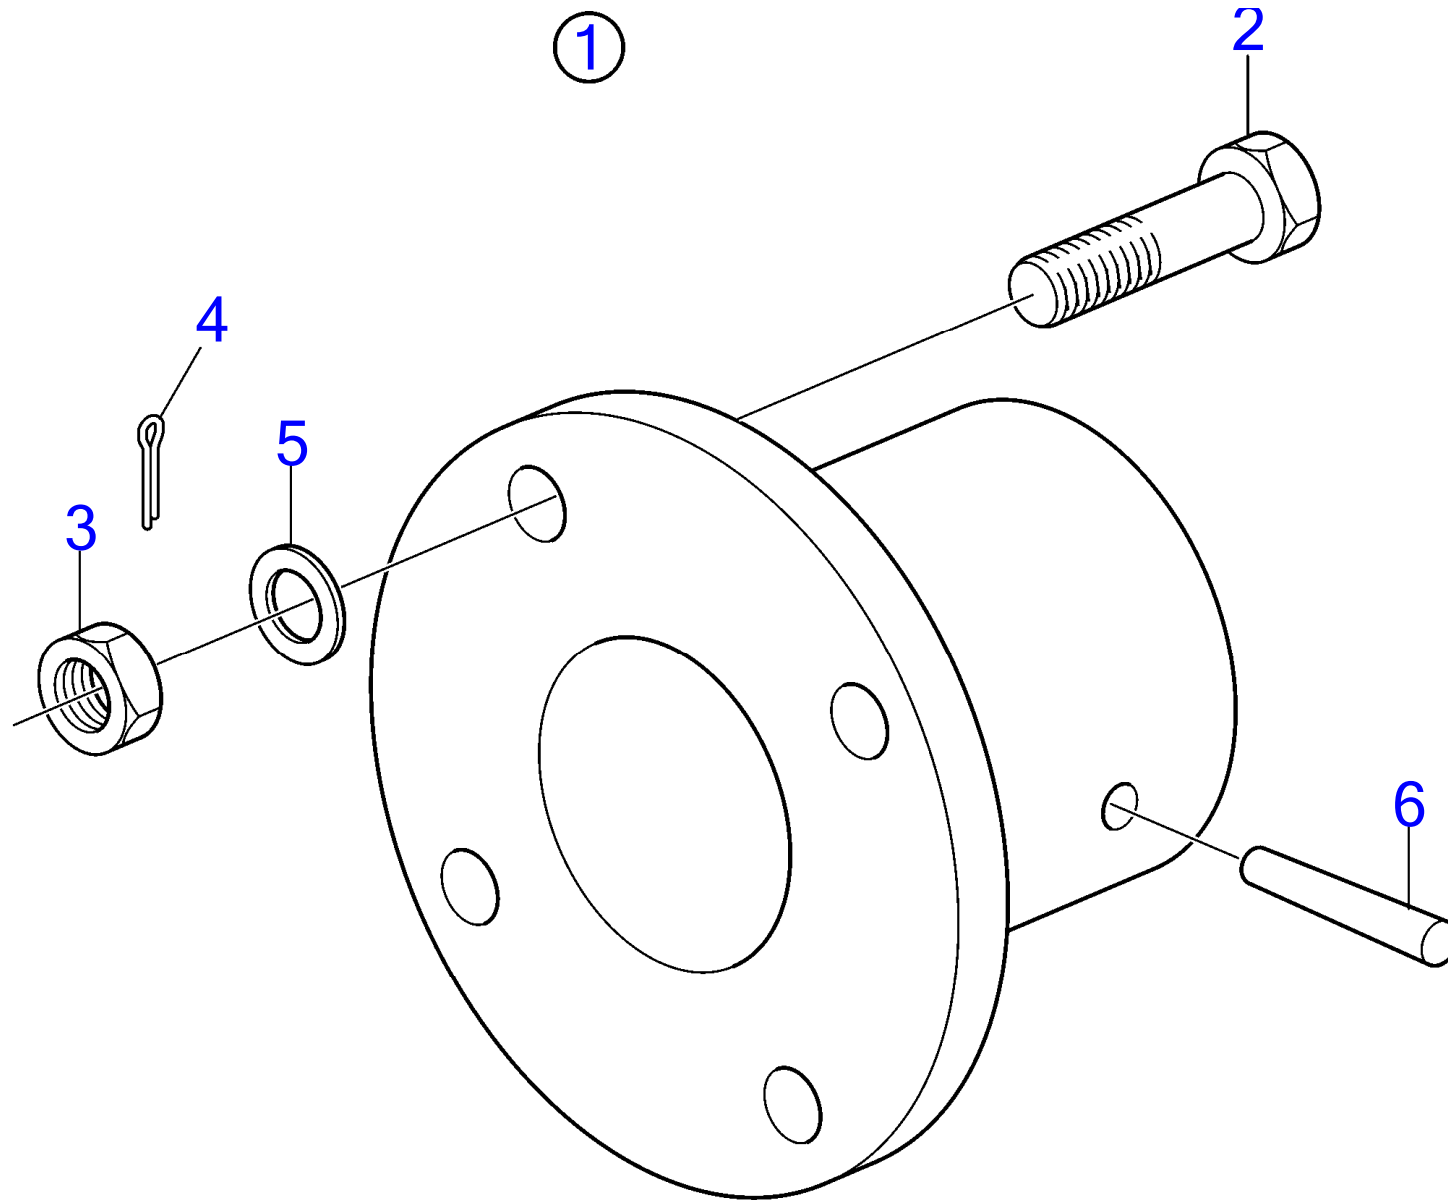

4624

RÉF	No Pièce	QTÉ	DÉSIGNATION	NOTES
1	(819159)	1	Bride accouplement	35mm alesage pour arbre porte-helice., Réféence hors de gamme
2	955676	4	· Vis à tête hexagonal	
3	955882	4	· Écrou	
4	907833	4	· Goupille fendue	
6	(907600)	1	· Goupille conique	Réféence hors de gamme