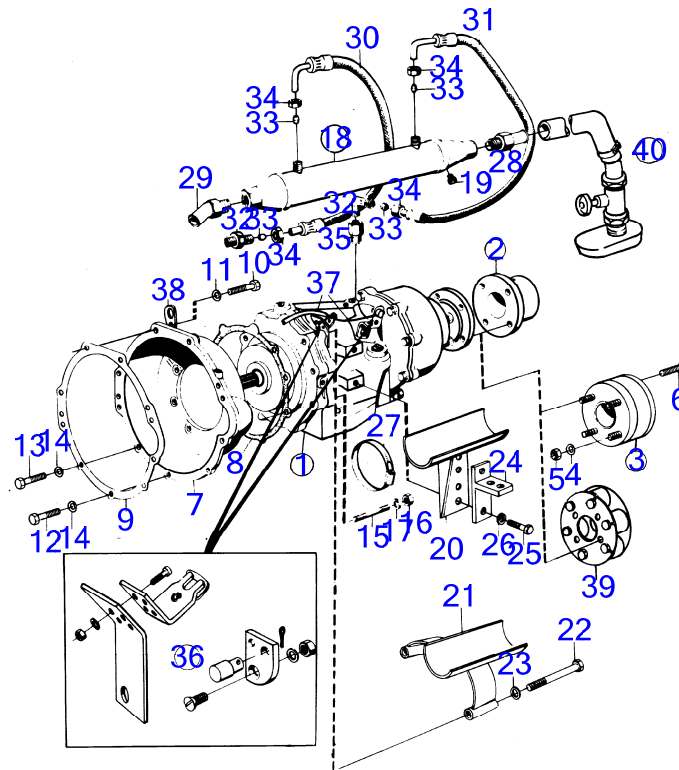

4821

BB115A, BB115B, BB115C

RÉF	No Pièce	QTÉ	DÉSIGNATION	NOTES
1		1		4" bride d'arbre porte-helice.
		1	5:1	4" bride d'arbre porte-helice., BW AS2-71CR
		1	91:1	Remplace par l'inverseur 834707, la bride 819105., 4" bride d'arbre porte-helice., BW AS7-71CR
		1	91:1	5" bride d'arbre porte-helice., BW AS7-71CR
		1	1:1	Remplace par l'inverseur 834708, la bride 819105., 4" bride d'arbre porte-helice., BW AS3-71CR
		1	1:1	5" bride d'arbre porte-helice., BW AS3-71CR
		1	91:1	Remplace par l'inverseur 834709., 5" bride d'arbre porte-helice., BW AS15-71CR
		1	91:1	5" bride d'arbre porte-helice., BW AS15-71CR
			· pieces	
2		1	bride d'arbre porte-helice	Voir groupe 9
3	(829252)	1	Coupleur élastique	Référence hors de gamme, 5" bride d'arbre porte-helice., Preperce.
4	941909	4	· Rondelle élastique	
5	940157	4	· Écrou hexagonal	
6	959241	6	· Vis à six pans creux	
7	(806295)	1	Carter de volant	Référence hors de gamme
8	(803921)	1	Joint	Référence hors de gamme
9	(806272)	1	Joint	Référence hors de gamme
10	940160	4	Vis à tête hexagonal	7/16" - 14 unc
	955342	4	Vis à tête hexagonal	M12
11	941909	4	Rondelle élastique	D=11,5mm
	940280	4	Rondelle élastique	D=13,5mm
12	955525	1	Vis à tête hexagonal	
13	940186	2	Vis à tête hexagonal	
14	941907	3	Rondelle élastique	
15	(953529)	6	Goujon	Référence hors de gamme, Anc. mod.
	(953529)	4	Goujon	Référence hors de gamme, Nouv. mod.
16	940157	5	Écrou hexagonal	Anc. mod.
	(955836)	1	Écrou	Référence hors de gamme, Anc. mod.
	940157	4	Écrou hexagonal	Nouv. mod.
17	941909	6	Rondelle élastique	Anc. mod.
	941909	4	Rondelle élastique	Nouv. mod.
18	(829256)	1	Radiateur huile	Référence hors de gamme
19	180759	2	· Bouchon	
20	(826854)	1	Console	Référence hors de gamme, Anc. mod.
21	(829083)	1	Console	Référence hors de gamme, Nouv. mod.
22		2	Vis à tête hexagonal	Nouv. mod.
23	955896	2	Rondelle	Nouv. mod.
24	(827127)	1	Console	Référence hors de gamme, Voir groupe 2A
25	940134	2	Vis à tête hexagonal	Voir groupe 2A
26	941909	2	Rondelle élastique	Voir groupe 2A
27	943478	2	Collier durite	(951794)
28	(829187)	1	Fixe-flexible	Référence hors de gamme
29	(813824)	1	Fixe-flexible	Référence hors de gamme, Voir groupe 2B
30	(829260)	1	Flexible	Référence hors de gamme, L=500mm anc. mod.
	(829259)	1	Conduit flexible	Référence hors de gamme, L=360mm nouv. mod.
31	(829259)	1	Conduit flexible	Référence hors de gamme, L=360mm

7736850-44-12885

4821

www.dbmoteurs.fr

Upd:12/3/2019

AQ115A, AQ115B, AQ130, AQ130A, AQ130B, AQ130C, AQ130D, AQ165A, AQ170A, AQ170B, AQ170C, AQD21A, BB115A, BB115B, BB115C, BB165A, B