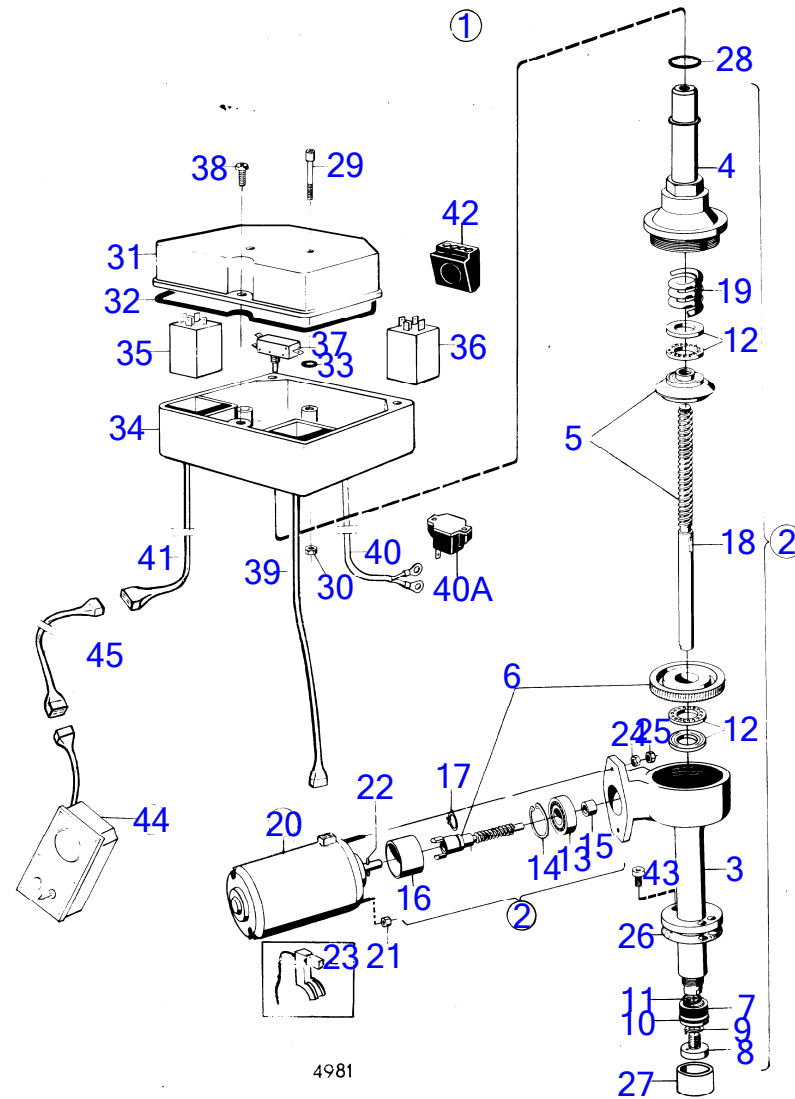

RÉF	No Pièce	QTÉ	DÉSIGNATION	NOTES
	(850376)	1	Tableau de bord, tableau d'instruments	Référence hors de gamme, 24V nouv. mod
45	839177	X	Cable allonge	L=12500mm
	(839178)	X	Câble allonge	Référence hors de gamme, L=2500mm
	839179	X	Cable	L=5000mm
	839180	X	Câble allonge	L=7000mm