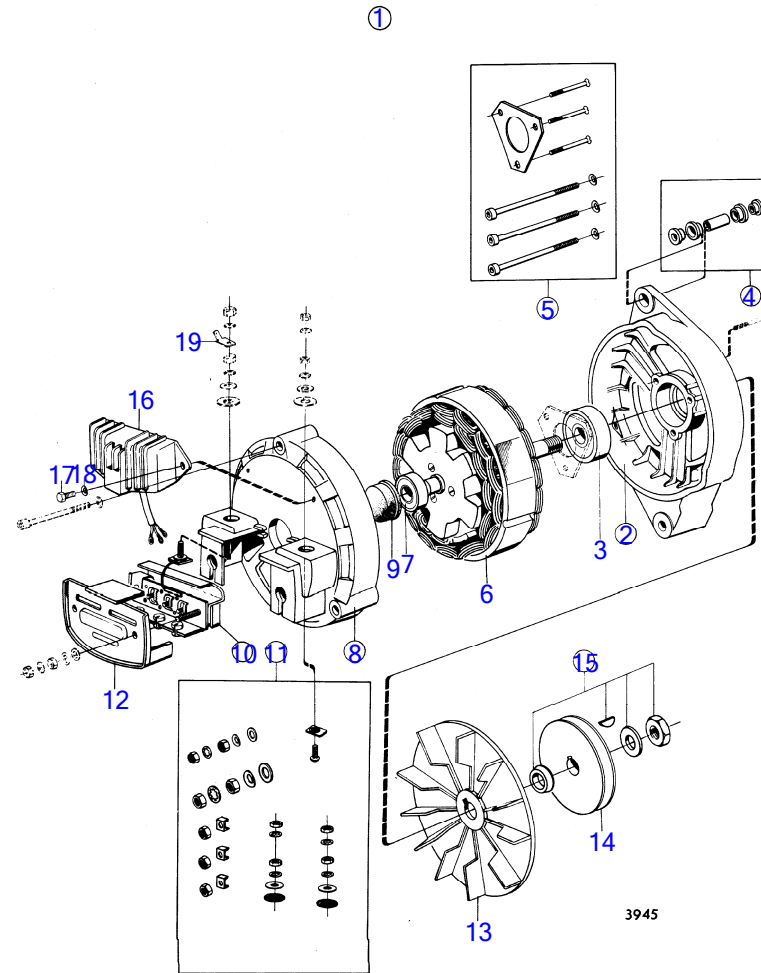

RÉF	No Pièce	QTÉ	DÉSIGNATION	NOTES
1	834610	1	Alternateur	14V 35A
2	(831845)	1	· Flasque	Référence hors de gamme
3	(181601)	1	· Roulement billes	(831853), Référence hors de gamme
4	(465033)	1	· Guide	Référence hors de gamme
5	831846	1	· Kit de vis	
6		1	· rotor et stator	
7	(181797)	1	· Roulement billes	Référence hors de gamme
8	(831847)	1	· Flasque	Référence hors de gamme
9	(831848)	1	· Couvercle protection	Référence hors de gamme
10	(841575)	1	· Jeu de diodes	Fenwal, fermeture a 96°C. spec. 9969 alt., (831580), Référence hors de gamme
11	(831851)	1	· Kit de vis	Référence hors de gamme
12	(831854)	1	· Capot	Référence hors de gamme
13		1	· ventilateur	Compteur d'heure électrique.
14	(834646)	1	· Poulie	Référence hors de gamme
15	(831857)	1	· Kit montage	Seulement pour thermo-contact 837500,837501., Référence hors de gamme
	(834644)	1	· Kit montage	Spec.867446,867477,867618,867649, Référence hors de gamme
16	(841688)	1	· Régulateur	(841381), Référence hors de gamme
17	(955243)	2	· Vis à tête hexagonal	Référence hors de gamme
18	941905	2	· Rondelle élastique	
19	829311	2	· Fiche plate