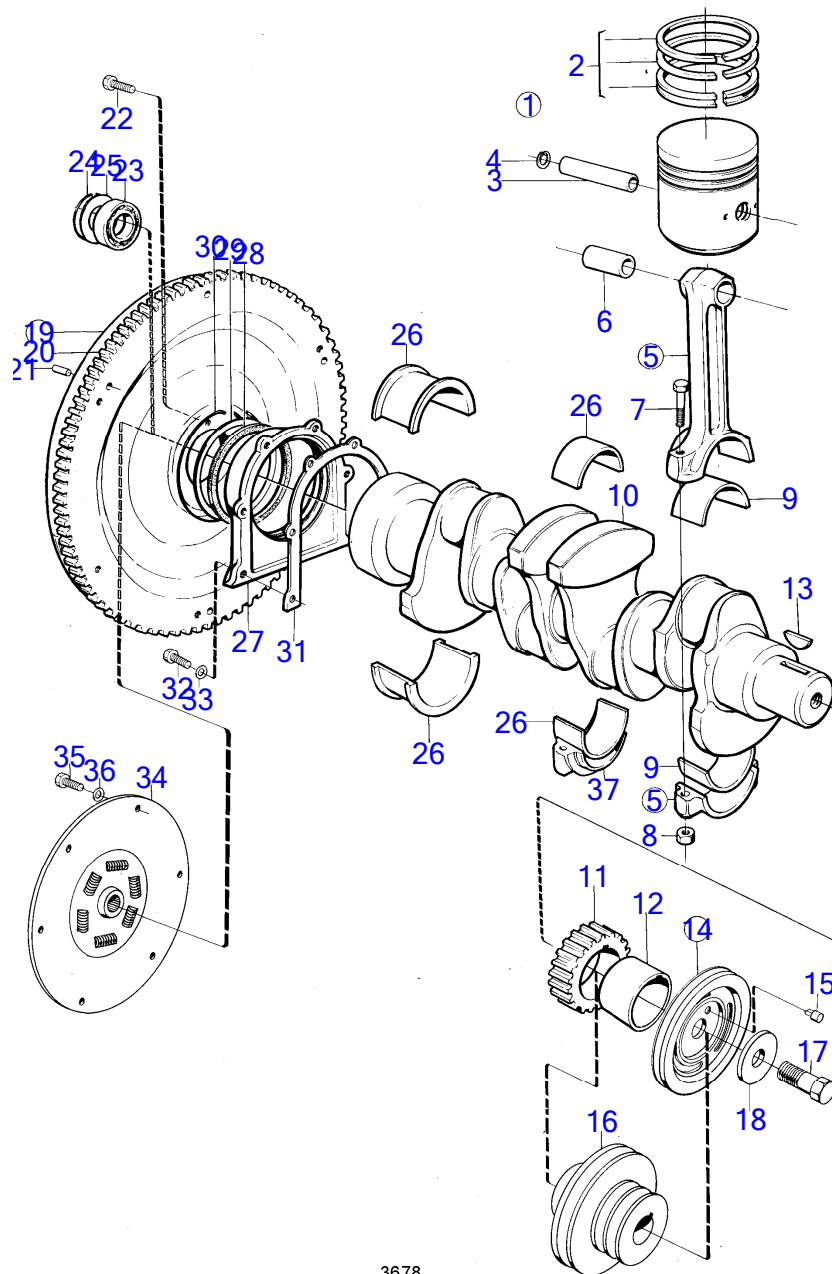

7736850-21-12759B

3678
www.dbmoteurs.fr

Upd:12/3/2019

AQ115A, AQ115B, AQ130, AQ130A, AQ130B, AQ130C, AQ130D, AQ165A, AQ170A, AQ170B, AQ170C, AQD21A, BB115A, BB115B, BB115C, BB165A, B

BB115B

RÉF	No Pièce	QTÉ	DÉSIGNATION	Voir	NOTES
	(831779)	1	Vis		BB115B MOXXXX/86909-. , Référence hors de gamme
18	(460511)	1	Rondelle		Référence hors de gamme
19	(419719)	1	Volant moteur		BB115B MO-XXXX/86908. , Référence hors de gamme
	(463081)	1	Volant moteur		BB115B MOXXXX/86909-. , Référence hors de gamme
20	1326333	1	Couronne		(419633)
21	191873	3	Axe de fixation		BB115B MOXXXX/86909-. ,
22	(944741)	6	Vis à tête hexagonal		BB115B MO-XXXX/86908. , Référence hors de gamme
	946379	8	Vis à tête hexagonal		BB115B MOXXXX/86909-. ,
23	11009	1	Roulement billes		
24	191848	1	Bague retenue		
25	(418663)	1	Tôle protection		Référence hors de gamme
26	(271214)	1	Kit de palier vilebr		Std D, Référence hors de gamme
	(271215)	1	Kit de palier vilebr		Rep. inf. 0,25mm, Référence hors de gamme
	(271216)	1	Kit de palier vilebr		Rep. inf. 0,50mm, Référence hors de gamme
27	(418238)	1	Bride étanchéité		Référence hors de gamme
28	418621	1	Bague feutre		
29	(418625)	1	Retenue		Référence hors de gamme
30	(418623)	1	Anneau verrouillage		Référence hors de gamme
31	430134	1	Joint		(418257)
32	940100	6	Vis à tête hexagonal		
33	941906	6	Rondelle élastique		
34	841896	1	Amortisseur		Pour moteur avec transmission 100, 250 ou inverseur reducteur. , (831777)
	831778	1	Amortisseur		Pour moteur avec transmission 100B, 270, 280 ou inverseur type BorgWarner..
35	(102701)	3	Vis à tête hexagonal		BB115B MO-XXXX/86908. , Référence hors de gamme
	955295	6	Vis à tête hexagonal		BB115B MOXXXX/86909-. ,
36	941907	3	Rondelle élastique		BB115B MO-XXXX/86908. ,
	941907	6	Rondelle élastique		BB115B MOXXXX/86909-. ,