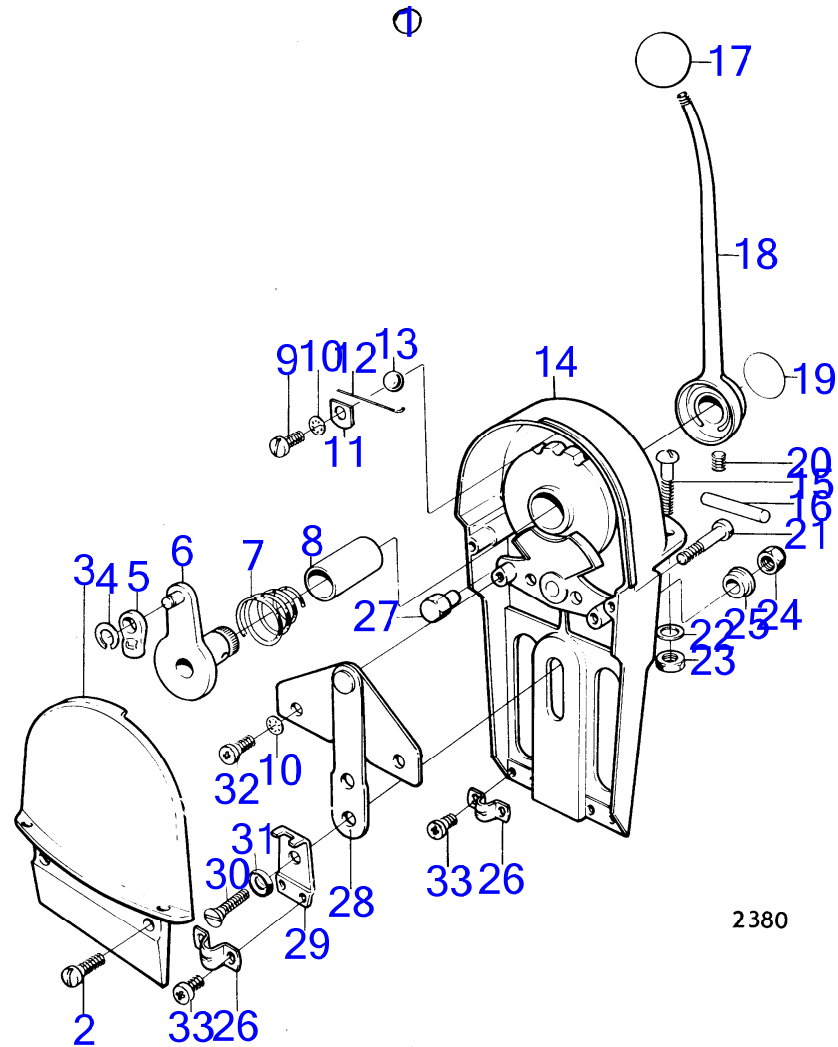

2380

RÉF	No Pièce	QTÉ	DÉSIGNATION	NOTES
1	(813424)	1	Commande	Pour installation double., Référence hors de gamme
2	(950022)	1	· Vis empreinte crucif	Référence hors de gamme
3	(825876)	1	· Capot	Référence hors de gamme
4	951668	1	· Jonc d'arrêt	
5	(814269)	1	· Fixe-cable	Référence hors de gamme
6	(825877)	1	· Bras de papillon	Référence hors de gamme
7	(825870)	1	· Ressort	Référence hors de gamme
8	(825872)	1	· Bague de palier	Référence hors de gamme
9	(950019)	1	· Vis empreinte crucif	Référence hors de gamme
10	(955946)	3	· Rondelle dentée	Référence hors de gamme
11		1	·	
12	(825879)	3	· Ressort	Référence hors de gamme
13	(60309)	1	· Bille	Référence hors de gamme
14		1	· boitier	
15	(943091)	4	· Vis	Référence hors de gamme
16	(825880)	1	· Goupille	Référence hors de gamme
17	(825881)	1	· Pommeau	Référence hors de gamme
18	(825882)	1	· Levier	Référence hors de gamme
19		1	·	
20	(825874)	1	· Vis verrouillage	Référence hors de gamme
21	(950025)	1	· Vis empreinte crucif	Référence hors de gamme
22	940275	4	· Rondelle	
23	940092	4	· Écrou hexagonal	
24	(950372)	1	· Écrou	Référence hors de gamme
25	(825865)	1	· Douille	Référence hors de gamme
26	(817726)	2	· Serre-câble	Référence hors de gamme
27	(825873)	1	· Serre-câble	Référence hors de gamme
28		1	·	
29	(820003)	1	· Fixation	Référence hors de gamme
30		1	·	
31	(827716)	1	· Bague	Référence hors de gamme
32	(950020)	2	· Vis empreinte crucif	Référence hors de gamme
33	(950019)	4	· Vis empreinte crucif	Référence hors de gamme