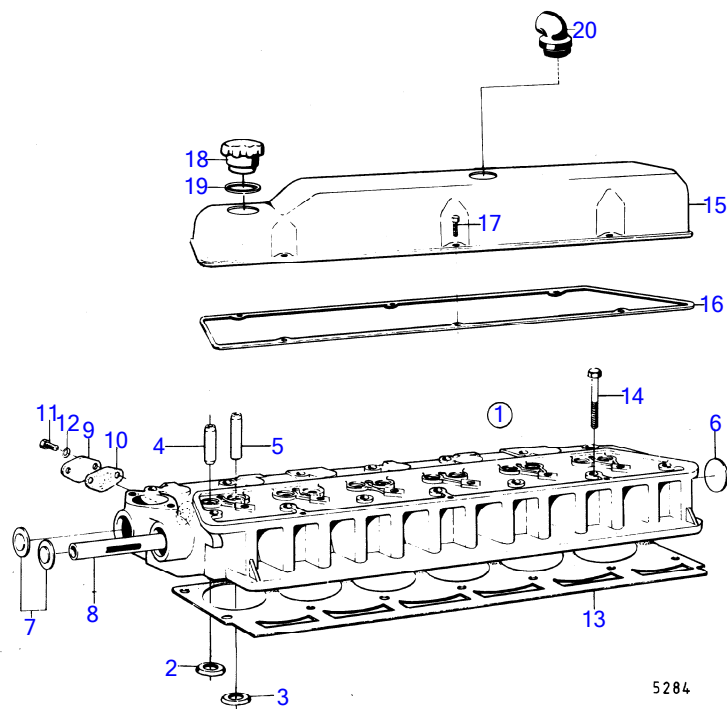

AQ170B

RÉF	No Pièce	QTÉ	DÉSIGNATION	NOTES
1		1	culasse	AQ140A sauf USA MO7264/XXXX-. AQ120B sauf USA MO904/XXXX-. AQ140A USA MO1401/XXXX-. AQ120B USA MO1706/XXXX-.
2	(831841)	6	· Kit anti-emballement, admission	Référence hors de gamme
3	(419695)	6	· Siège de soupape, echappement	MO-5922/XXXX, Référence hors de gamme
4	419652	6	· Guide soupape, admission	
5	419653	6	· Guide soupape, echappement	
6	192212	1	· Tampon d'expansion	
7	192211	2	· Tampon d'expansion	
8	(430024)	1	· Tube	Référence hors de gamme
9	418213	1	Bride	
10	418771	1	Joint	(418214)
11	955512	2	Vis à tête hexagonal	
12	941906	2	Rondelle élastique	
13	(461056)	1	Joint de culasse	Std, Référence hors de gamme
		2	joint	Remplace par 1pc 829856, 4pcs 829857, 4pcs 829858, 4pcs 941905, 4pcs 955780.
14	191523	14	Vis	
15	(430265)	1	Capot	Référence hors de gamme
16	(430039)	1	Joint	Référence hors de gamme
17	950045	6	Vis empreinte crucif	
18	420292	1	Bouchon de rempl. d'	
19	940096	1	Joint	
20	(831244)	1	Coude caoutchouc	Référence hors de gamme