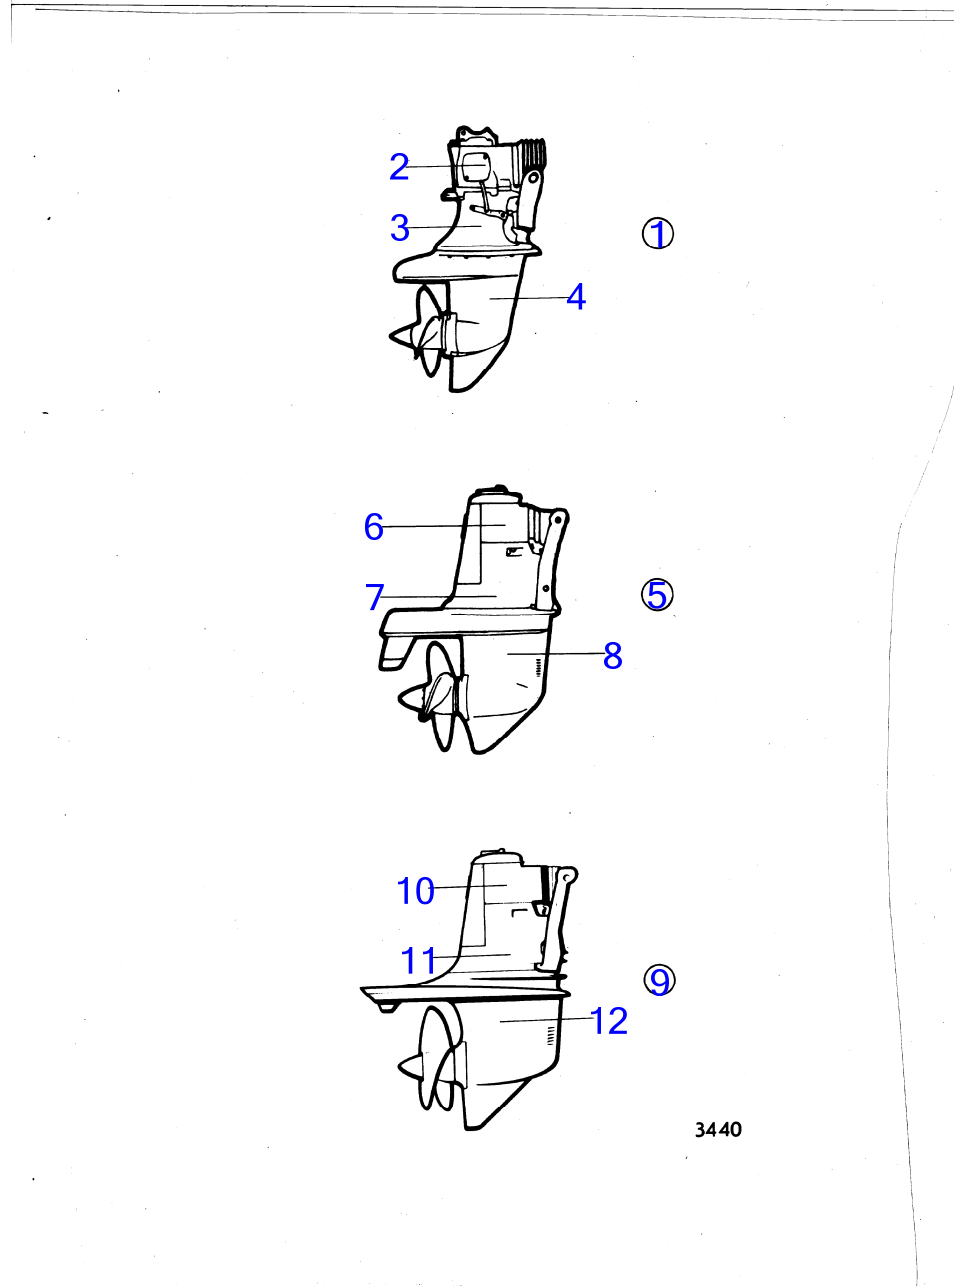

RÉF	No Pièce	QTÉ	DÉSIGNATION	Voir	NOTES
5		1			Inclus dans transmission AQ 850354, 850356., Rapport 1,61:1
		1			Remplace par 839390., Rapport 1,89:1
		1			Pour helices avec moyeu court., Rapport 2,15:1
6		1	· upper gear unit	12908	
7		1	· carter interm.	12909	
8		1	· engrenage inferieur	12911	
	875192	1	Kit joints		Voir groupe 10

3440