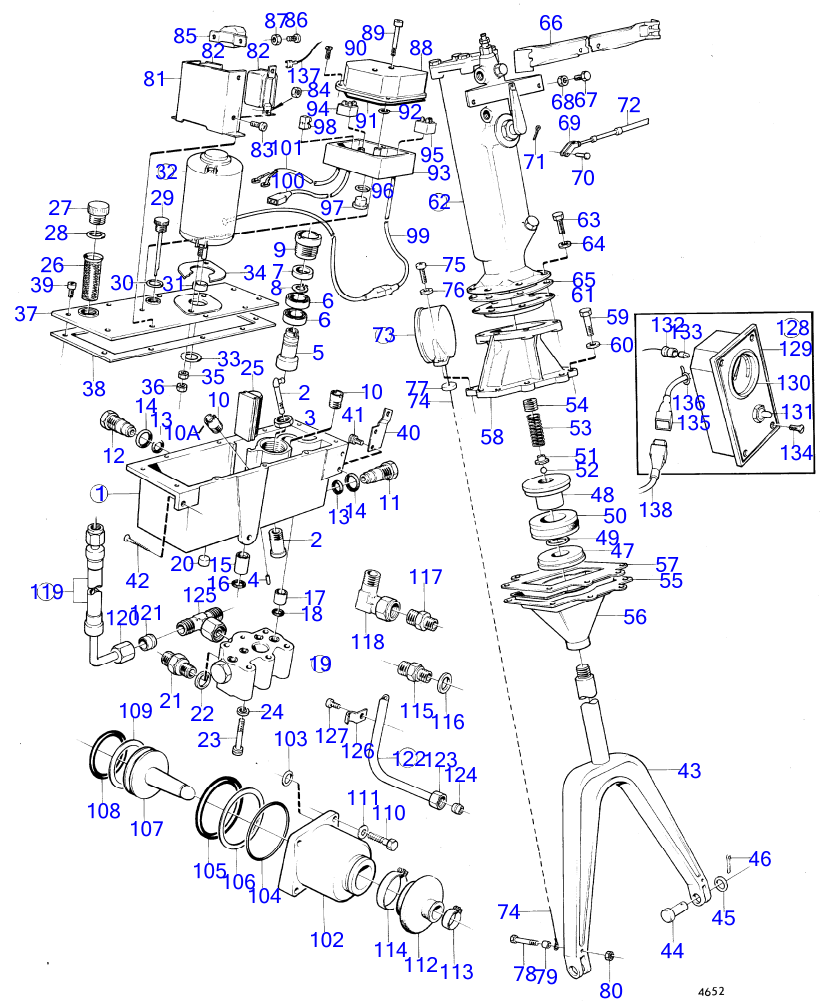

RÉF	No Pièce	QTÉ	DÉSIGNATION	Voir	NOTES
1	(832872)	1	Carter		Référence hors de gamme
2	(832874)	1	Chemise		Référence hors de gamme
3	(830488)	1	Contre-écrou		Référence hors de gamme
4	(839252)	1	Fiche de verrouilla		Référence hors de gamme
5	(832888)	1	Arbre de roue		Référence hors de gamme
6	(181180)	2	Roulement billes		Référence hors de gamme
7	(958804)	1	Bague étanchéité		Référence hors de gamme
8	914449	1	Circlip		
9	(832889)	1	Douille		Référence hors de gamme
10	(832876)	2	Robinet bille		Référence hors de gamme
10A	(951925)	2	Goupille tubulaire		Référence hors de gamme
11	(832875)	1	Soupape sûreté		Référence hors de gamme
12	(839139)	1	Soupape		Référence hors de gamme
13	955983	2	Joint torique		
14	955975	2	Joint torique		
15	(839062)	1	Siege soupape		Référence hors de gamme
16	955983	1	Joint torique		
17	(832938)	2	Bague guide		Référence hors de gamme
18	955981	4	Joint torique		
19	(832882)	1	Carter soupape		Référence hors de gamme
				12883	
20	(832167)	1	Valve d'étranglement		Référence hors de gamme
21	(944359)	2	Raccord		Référence hors de gamme
22	957177	2	Joint		
23	(956560)	5	Vis à six pans creux		Référence hors de gamme
24	941906	5	Rondelle élastique		
25	(832878)	1	Filtre		Référence hors de gamme
26	(832907)	1	Crépine		Référence hors de gamme
27	(832911)	1	Jauge d'huile		Référence hors de gamme
28	925062	1	Joint torique		
29	(830489)	1	Jauge d'huile		Référence hors de gamme
30	804261	1	Joint		
31	(830455)	1	Anneau verrouillage		Référence hors de gamme
32	897720	1	Electromoteur		Anc. mod.
	839430	1	Electromoteur		Remplace par 1pc 850046, 1pc 850041., Anc. mod.
	850046	1	Electromoteur		Nouv. mod.
			pieces		Voir groupe 9
33	955999	1	Joint torique		
34	(830491)	2	Joint		Référence hors de gamme
35	(814456)	2	Écrou		Référence hors de gamme
36	(150205)	2	Écrou hexagonal		Référence hors de gamme
37	(832879)	1	Couvercle de pompe		Référence hors de gamme
38	(832881)	1	Joint		Référence hors de gamme
39	(956540)	10	Vis		Référence hors de gamme
40	(832902)	1	Fer fixation		Référence hors de gamme
41	(956551)	2	Vis		Référence hors de gamme