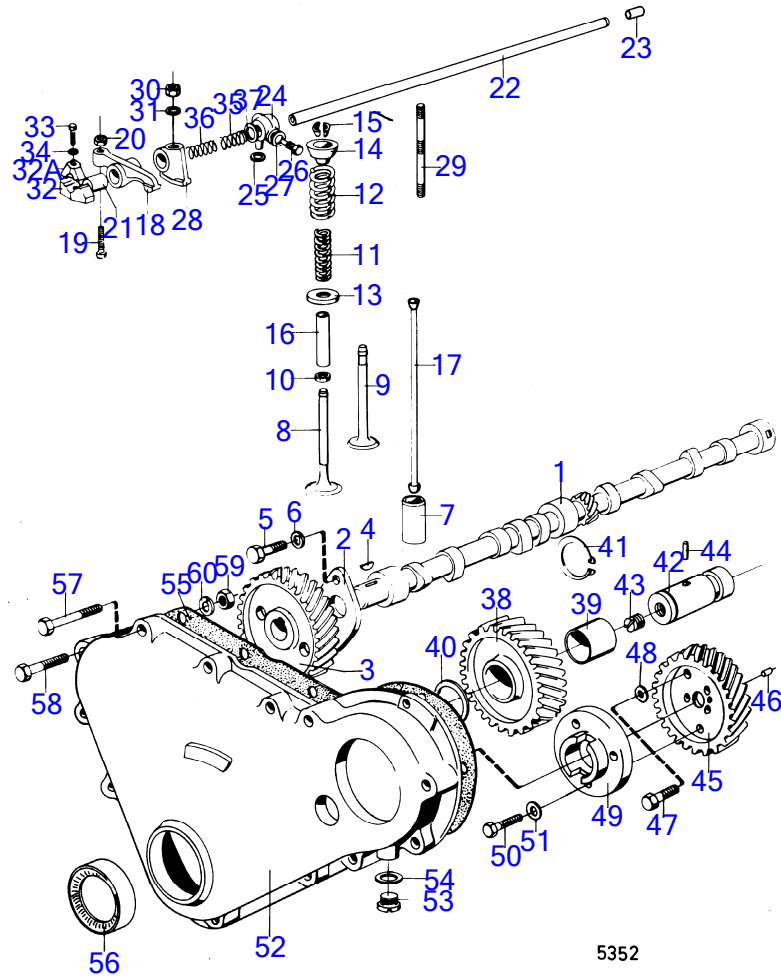

5352

AQD21A, MD21A

RÉF	No Pièce	QTÉ	DÉSIGNATION	Voir	NOTES
1	(829838)	1	Arbre cames		Référence hors de gamme
2	(818210)	1	Bride palier		Référence hors de gamme
3	(818032)	1	Pignon		Référence hors de gamme
4	(818223)	1	Clavette		Référence hors de gamme
5	955295	2	Vis à tête hexagonal		
6	941907	2	Rondelle élastique		
7	(818248)	8	Poussoir		Référence hors de gamme
8	(826781)	4	Soupape admission		Référence hors de gamme
9	(826782)	4	Soupape d'échappemen		Référence hors de gamme
10	818061	8	Bague protection		
11	826783	8	Ressort soupape		
12	(826784)	8	Ressort soupape		Référence hors de gamme
13	(818064)	8	Rondelle		Référence hors de gamme
14	(826785)	8	Rondelle		Référence hors de gamme
15	3848256	16	Clavette soupape		
16			guide de soupape	12740	
17	(818077)	8	Tige-poussoir		Référence hors de gamme
18	826787	8	Culbuteur		
19	(818070)	8	Vis		Référence hors de gamme
20	(818071)	8	Écrou		Référence hors de gamme
21	826787	8	Culbuteur		
22	826855	1	Arbre		
23	(826520)	2	Bouchon		Référence hors de gamme
24	(818290)	1	Distributeur huile		Référence hors de gamme
25	818069	1	Joint		
26	(818209)	1	Vis verrouillage		Référence hors de gamme
27	190990	1	Joint		
28	(829222)	4	Porte-palier		Référence hors de gamme
29	(818202)	4	Goujon		Référence hors de gamme
30	(826521)	4	Écrou		Référence hors de gamme
31	941908	4	Rondelle élastique		
32	(829328)	2	Chapeau palier		Référence hors de gamme
32A	(829329)	2	Support		Référence hors de gamme
33	955301	2	Vis à tête hexagonal		
34	941907	2	Rondelle élastique		
35	(818285)	2	Ressort		Référence hors de gamme
36	(818284)	2	Ressort		Référence hors de gamme
37	(826795)	1	Rondelle		Référence hors de gamme
38	(818031)	1	Pignon		Référence hors de gamme
39	(818218)	1	Bague		Référence hors de gamme
40	(818219)	1	Rondelle		Référence hors de gamme
41	(942817)	1	Bague retenue		Référence hors de gamme
42	(818227)	1	Arbre	12757	Référence hors de gamme
43	(818491)	1	Bouchon	12757	Référence hors de gamme
44	(818492)	1	Goupille	12757	Référence hors de gamme
45	(829305)	1	Pignon		Référence hors de gamme

7736850-21-12770

5352
www.dbmoteurs.fr

Upd:12/3/2019

AQ115A, AQ115B, AQ130, AQ130A, AQ130B, AQ130C, AQ130D, AQ165A, AQ170A, AQ170B, AQ170C, AQD21A, BB115A, BB115B, BB115C, BB165A, B