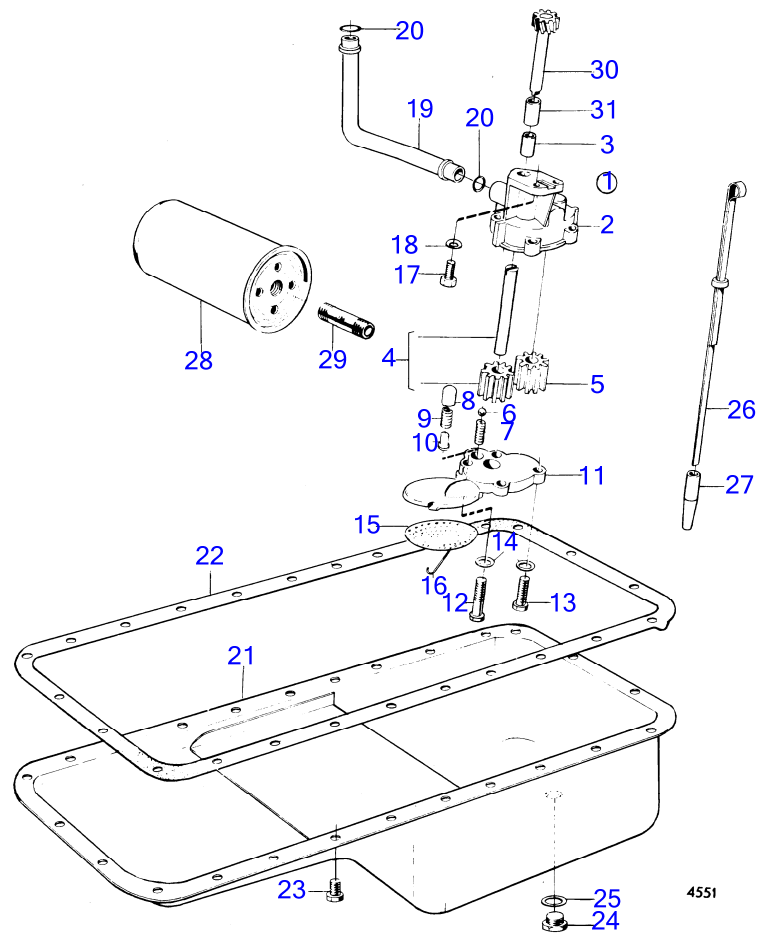

BB170A

RÉF	No Pièce	QTÉ	DÉSIGNATION	Voir	NOTES
1	(461677)	1	Pompe à huile		(430190), Référence hors de gamme
2		1	· boîtier		
3	(18130)	2	· Bague		Anc. mod., Référence hors de gamme
	415311	1	· Douille guide		Nouv. mod.
4	(430112)	1	· Pignon		Référence hors de gamme
5	430114	1	· Pignon		
6	(400605)	1	· Bille		Référence hors de gamme, MO-6565/XXXX
7	(430161)	1	· Ressort pression		Référence hors de gamme, MO-6565/XXXX
8	(1332053)	1	· Piston		Référence hors de gamme, MO6566/XXXX-
9	(1219536)	1	· Ressort		Référence hors de gamme, MO6566/XXXX-
10	(1219666)	1	· Axe de fixation		Référence hors de gamme, MO6566/XXXX-
11	(461678)	1	· Couvercle		Référence hors de gamme, (430199)
12	955515	1	· Vis à tête hexagonal		L=38mm
13	955514	3	· Vis à tête hexagonal		L=25mm
14	941906	4	· Rondelle élastique		
15	(418288)	1	· Crépine		Référence hors de gamme
16	(418289)	1	· Étrier verrouillage		Référence hors de gamme
17	940135	2	Vis à tête hexagonal		
18	941907	2	Rondelle élastique		
19	(419539)	1	Tuyau refoulement		Référence hors de gamme
20	829714	2	Bague étanchéité		(418360)
21	(831089)	1	Carter huile		Référence hors de gamme
22	461113	1	Joint		
23	942624	24	Vis à embase		
24	948187	1	Bouchon		
25	191747	1	Rondelle		
26	(430043)	1	Jauge d'huile		Référence hors de gamme
27	(418645)	1	Tuyau		Référence hors de gamme
28	1266286	1	Filtre à huile		(418432)
29	(460232)	1	Raccord		Référence hors de gamme, Voir groupe 2B
30	(418277)	1	Pignon		Référence hors de gamme
31	(418251)	1	Bague	12756	Référence hors de gamme