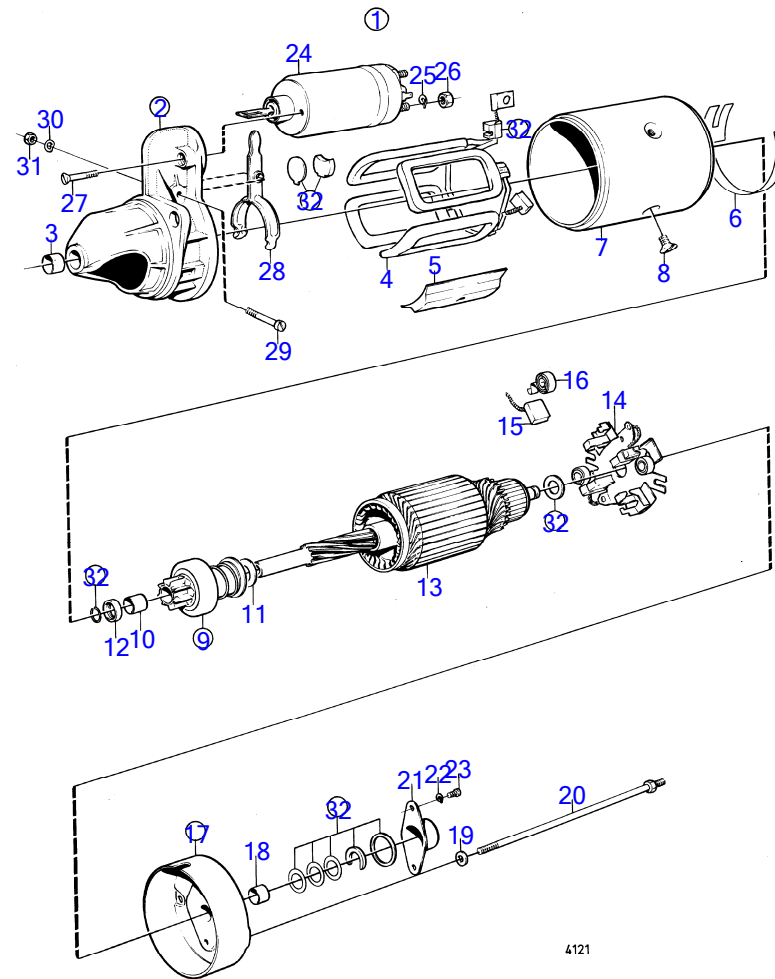

RÉF	No Pièce	QTÉ	DÉSIGNATION	NOTES
1	(834339)	1	Démarrreur	(870977), Référence hors de gamme
	(3803074)	1	Démarrreur, échange	(870977), Référence hors de gamme
2	(240598)	1	· Carter	Référence hors de gamme
3	(238813)	1	· Bague	Référence hors de gamme
4	(240595)	1	· Enroulement de champ	Référence hors de gamme
5		4	· cosse de Borne	
6	(240730)	1	· Ruban isolant	Référence hors de gamme
7		1	· boitier de Borne	
8	(3104126)	4	· Vis	Référence hors de gamme
9	(240619)	1	· Pignon démarrreur	Référence hors de gamme
10	(240620)	2	· Bague	Référence hors de gamme
11	(241301)	1	· Joint	Référence hors de gamme
12	(238819)	1	· Anneau butée	Référence hors de gamme
13	(240731)	1	· Rotor	Référence hors de gamme
14	241886	1	· Porte-balai	
15	(844367)	2	· Jeu de balais	Référence hors de gamme
16	241887	4	· Ressort	
17	(240601)	1	· Flasque	Référence hors de gamme
18	(240602)	1	· Bague	Référence hors de gamme
19	(240614)	2	· Rondelle	Référence hors de gamme
20	(240613)	2	· Vis	Référence hors de gamme
21	(240606)	1	· Capot	Référence hors de gamme
22	(243247)	2	· Rondelle	Référence hors de gamme
23	956058	2	· Vis empreinte crucif	
24	(241889)	1	· Electro-aimant	Référence hors de gamme
25	941907	1	· Rondelle élastique	
26	955782	1	· Écrou hexagonal	
27	(240628)	2	· Vis	Référence hors de gamme
28	(241305)	1	· Levier embrayage	Référence hors de gamme
29	(241674)	1	· Vis	Référence hors de gamme
30	941906	1	· Rondelle élastique	
31	955781	1	· Écrou hexagonal	
32	(241300)	1	· Kit de réparation	Référence hors de gamme