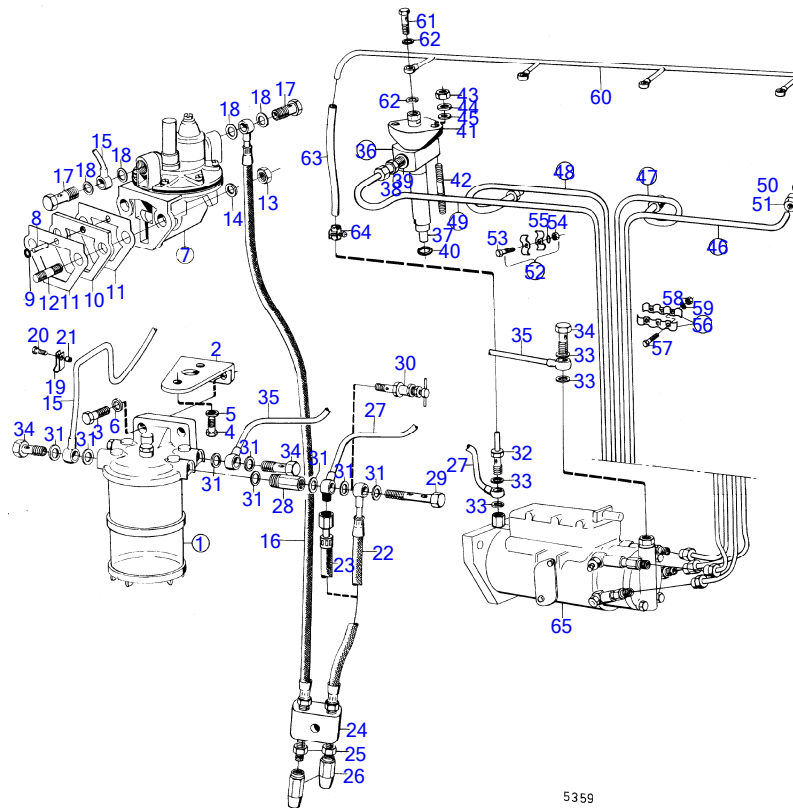

7736850-23-12818

5358
www.dbmoteurs.fr

Upd:12/3/2019

AQ115A, AQ115B, AQ130, AQ130A, AQ130B, AQ130C, AQ130D, AQ165A, AQ170A, AQ170B, AQ170C, AQD21A, BB115A, BB115B, BB115C, BB165A, B

AQD21A, MD21A

RÉF	No Pièce	QTÉ	DÉSIGNATION	Voir	NOTES
43	994555	1	Collier durite		(959363)
44	(192034)	X	Flexible		Référence hors de gamme, L=250mm
45	(826857)	4	Injecteur		Référence hors de gamme
46	(826574)	4	Gicleur		Référence hors de gamme
47	(826914)	4	Raccord tuyau		Référence hors de gamme
48	(826740)	4	Joint		Référence hors de gamme
49	817899	4	Joint		
50		4	bride		
	(829134)	4	Bride		Remplace par 1pc 843512, 1pc 191026., Anc. mod.
51	953058	8	Goujon		Référence hors de gamme
52	955782	8	Écrou hexagonal		Voir groupe 2A
53	941907	8	Rondelle élastique		
54	120265	8	Rondelle		
55	(826858)	1	Tuyau		Nouv. mod.
56	(826859)	1	Tuyau		Référence hors de gamme, Cyl no 1
57	(826860)	1	Tuyau		Référence hors de gamme, Cyl no 2
58	(826861)	1	Tuyau		Référence hors de gamme, Cyl no 3
59	956967	8	Bague de sûreté		Référence hors de gamme, Cyl no 4
60	941521	8	Écrou accouplement		
61	(818093)	2	Collier serrage		Référence hors de gamme
62	955228	2	Vis à tête hexagonal		
63	955779	2	Écrou hexagonal		
64	941904	2	Rondelle élastique		
65	(818092)	2	Collier serrage		Référence hors de gamme
66	955228	3	Vis à tête hexagonal		
67	955779	3	Écrou hexagonal		
68	941904	3	Rondelle élastique		
69	(829862)	1	Tuyauterie de retour		Référence hors de gamme, (826546)
70	(826539)	4	Vis		Référence hors de gamme
71	18811	8	Joint		