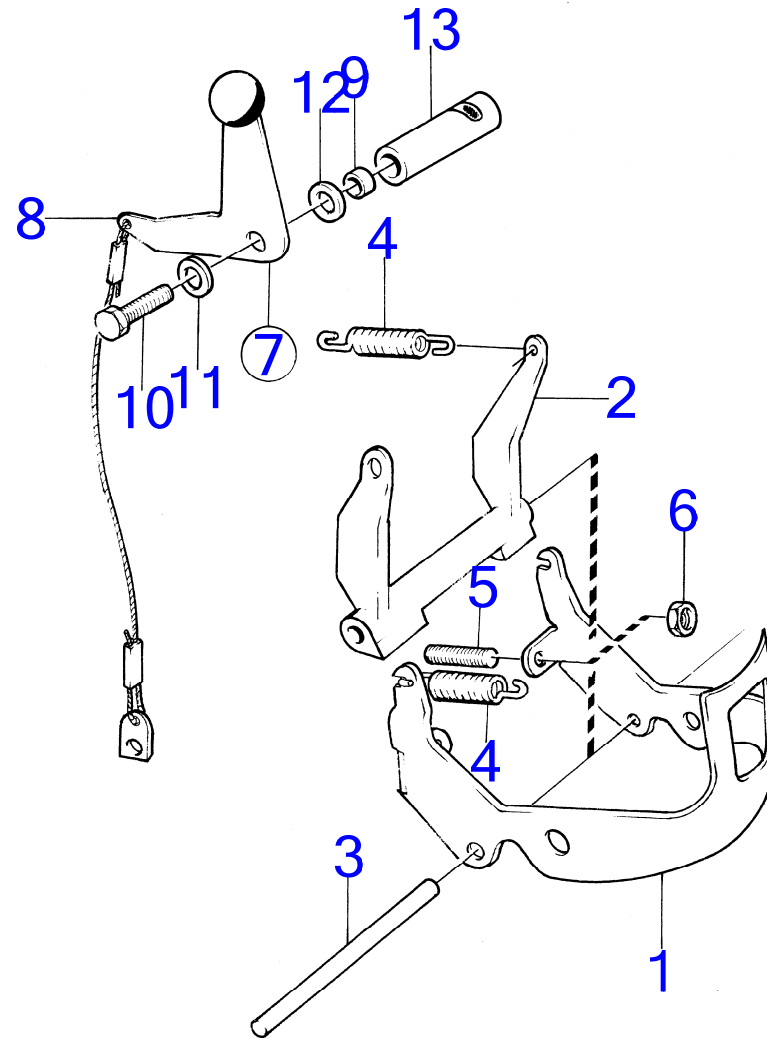

4849

RÉF	No Pièce	QTÉ	DÉSIGNATION	NOTES
1		1	levier arriere	
2		1		
3	(814011)	1	Arbre	Référence hors de gamme
4	(814012)	2	Ressort	Référence hors de gamme
5	(941360)	2	Vis butée	Référence hors de gamme
6	940190	2	Écrou hexagonal	
7	(815820)	1	Commande de levage	Référence hors de gamme
8		1	· levier et cable	
9	(814018)	1	· Douille entretoise	Référence hors de gamme
10	940169	1	· Vis à tête hexagonal	
11	940191	1	· Rondelle	
12	(941383)	1	· Rondelle	Référence hors de gamme
13	(814021)	1	Axe palier	Référence hors de gamme