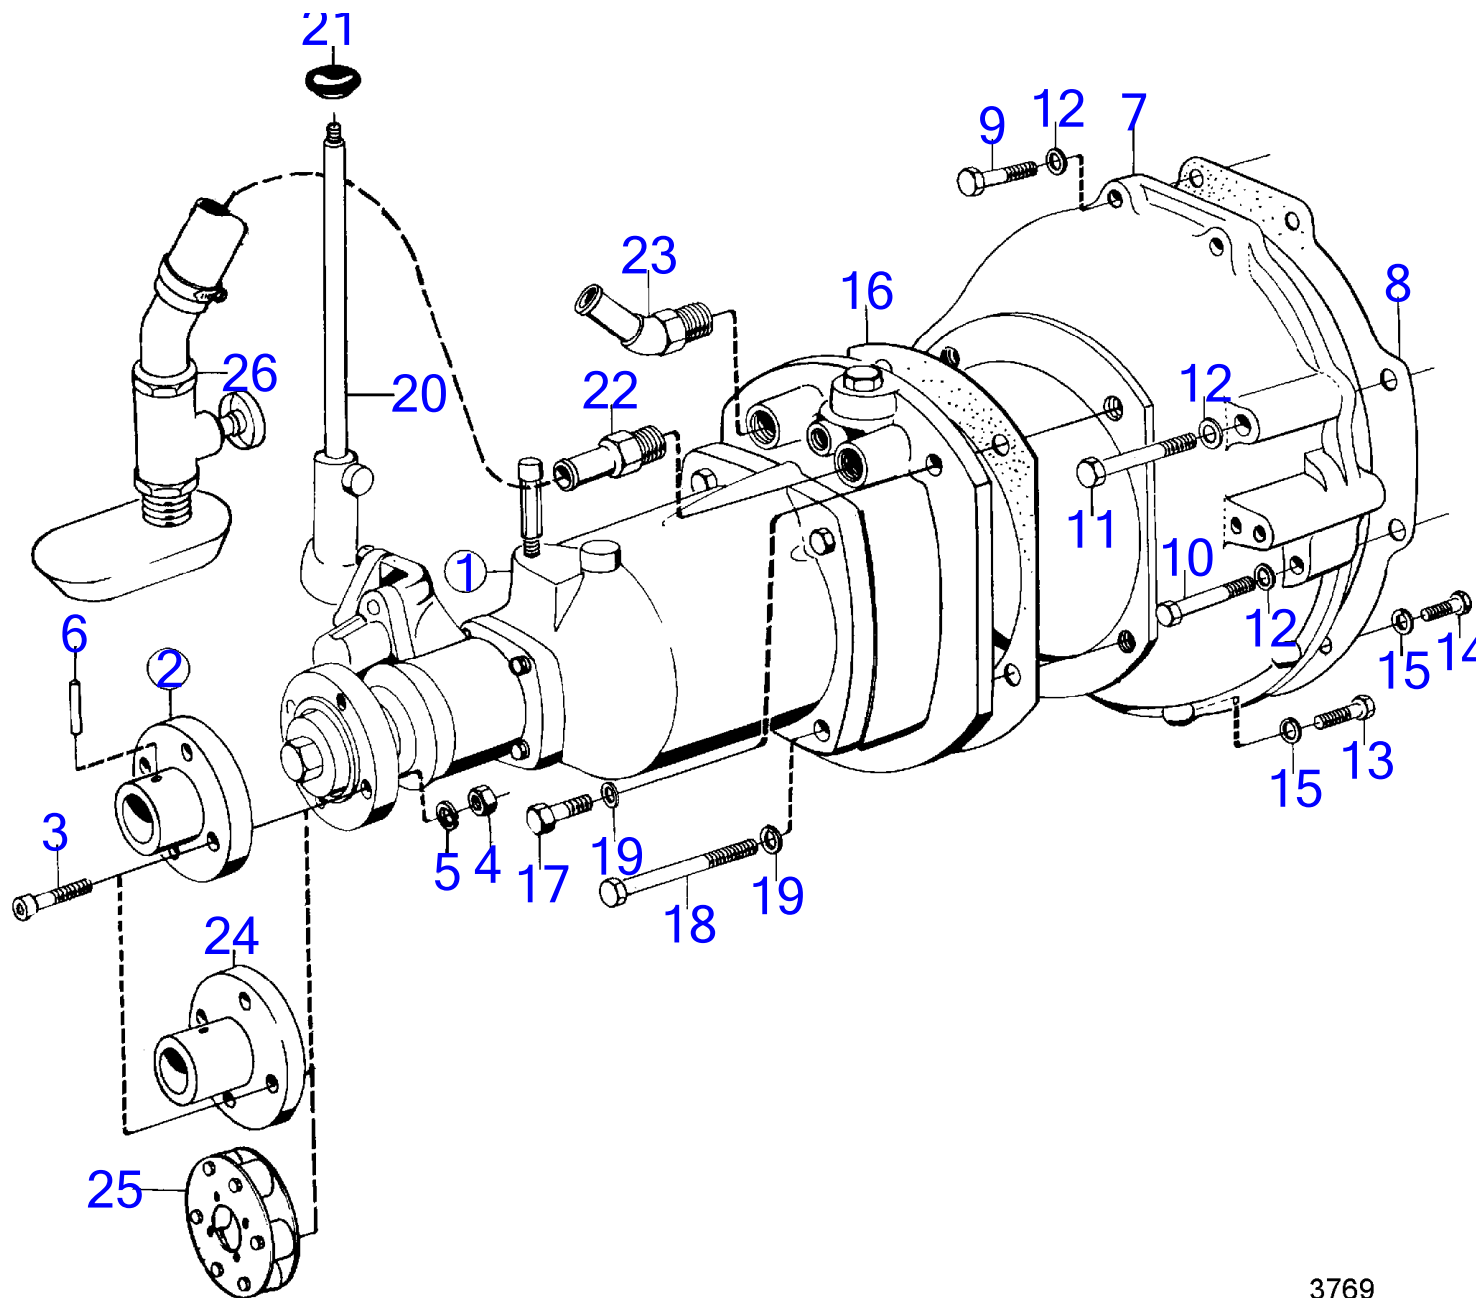

BB115A, BB115B, BB115C, MB20A, MB20B, MB20C

3769

BB115A, BB115B, BB115C, MB20A, MB20B, MB20C

RÉF	No Pièce	QTÉ	DÉSIGNATION	NOTES
1	(817567)	1	Inverseur marche · pieces	Référence hors de gamme Voir groupe 4B
2	(806385)	1	Bride accouplement	Perce 30mm., Référence hors de gamme, Std
3	959239	4	· Vis à six pans creux	
4	955783	4	· Écrou hexagonal	
5	941908	4	· Rondelle élastique	
6	907599	1	· Goupille conique	
7	(806273)	1	Carter de volant	Référence hors de gamme
8	(806272)	1	Joint	Référence hors de gamme
9	940160	2	Vis à tête hexagonal	L=38mm
	955342	2	Vis à tête hexagonal	L=40mm
10	955550	1	Vis à tête hexagonal	L=51mm
	955344	1	Vis à tête hexagonal	L=50mm
11	(940184)	1	Vis à tête hexagonal	Référence hors de gamme, L=95mm
	955352	1	Vis à tête hexagonal	L=100mm
12	941909	4	Rondelle élastique	D.l=11,5mm
	940280	4	Rondelle élastique	D.l=13,5mm
13	955525	1	Vis à tête hexagonal	L=25mm
14	940186	2	Vis à tête hexagonal	L=38mm
15	941907	3	Rondelle élastique	
16	802696	1	Joint	
17	955535	2	Vis à tête hexagonal	L=32mm
18	955540	2	Vis à tête hexagonal	L=70mm
19	942336	4	Rondelle élastique	
20	(802743)	1	Levier de commande	Référence hors de gamme
21	(60544)	1	Poignée	Référence hors de gamme
22	804426	1	Fixe-flexible	MO-XXXX/59517
	(827937)	1	Fixe-flexible	Référence hors de gamme, MOXXXX/59518-
23	804429	1	Fixe-flexible	Voir groupe 2B
24	(803165)	1	Demi-embrayage	Référence hors de gamme, Perce 35mm., MB20B
	827927	1	Accouplem.p.serrage	Voir groupe 9
25	(819153)	1	Accouplement caoutch	Référence hors de gamme, Voir groupe 9
26		1	entree d'eau de refroidissement	Voir groupe 9

7736850-44-12888

3769
www.dbmoteurs.fr

Upd:12/3/2019

AQ115A, AQ115B, AQ130, AQ130A, AQ130B, AQ130C, AQ130D, AQ165A, AQ170A, AQ170B, AQ170C, AQD21A, BB115A, BB115B, BB115C, BB165A, B