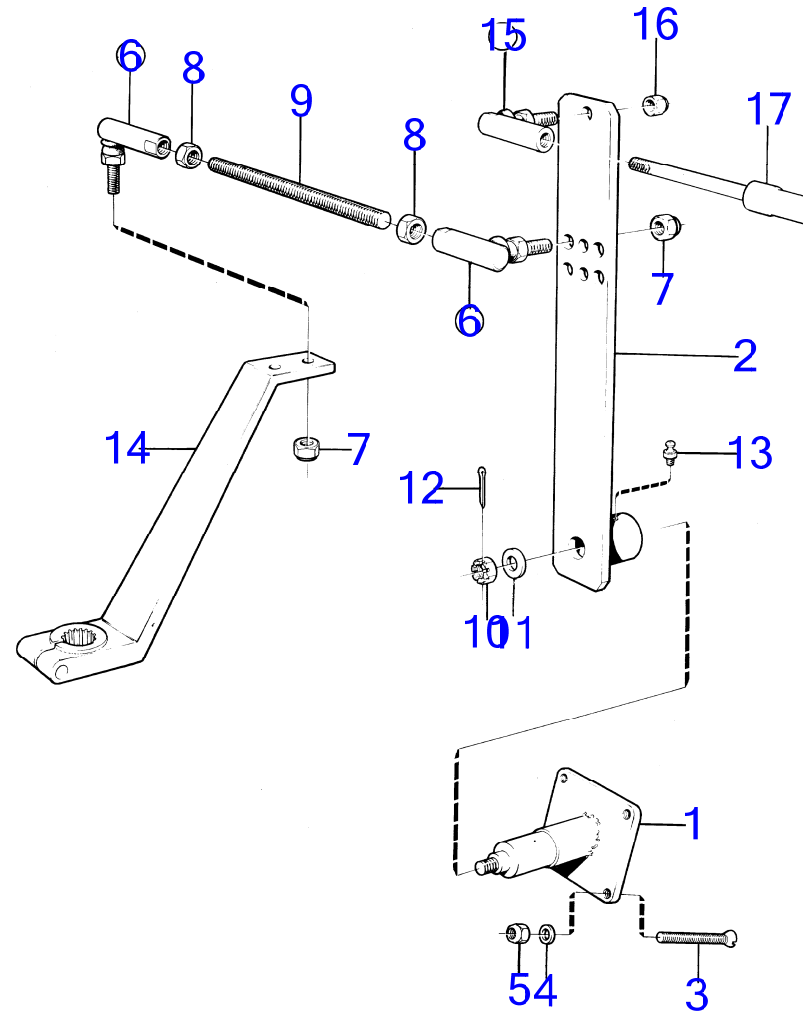

4663

RÉF	No Pièce	QTÉ	DÉSIGNATION	NOTES
1	(897029)	1	Console	Référence hors de gamme
2	(897030)	1	Bielle de direction	Référence hors de gamme
3	(804435)	4	Vis	Référence hors de gamme
4	955894	4	Rondelle	
5	(950363)	4	Contre-écrou	Référence hors de gamme
6	(814152)	4	Rotule	Référence hors de gamme
7	950386	4	Contre-écrou	
8	940154	4	Écrou hexagonal	
9	(949155)	2	Tige	Référence hors de gamme
10		1		
11	955897	1	Rondelle	
12	907849	1	Goupille fendue	
13	951739	1	Graisser	
14			steering arm	Voir groupe 4A
15	(814152)	1	Rotule	Référence hors de gamme
16	950386	1	Contre-écrou	
17			cable de direction