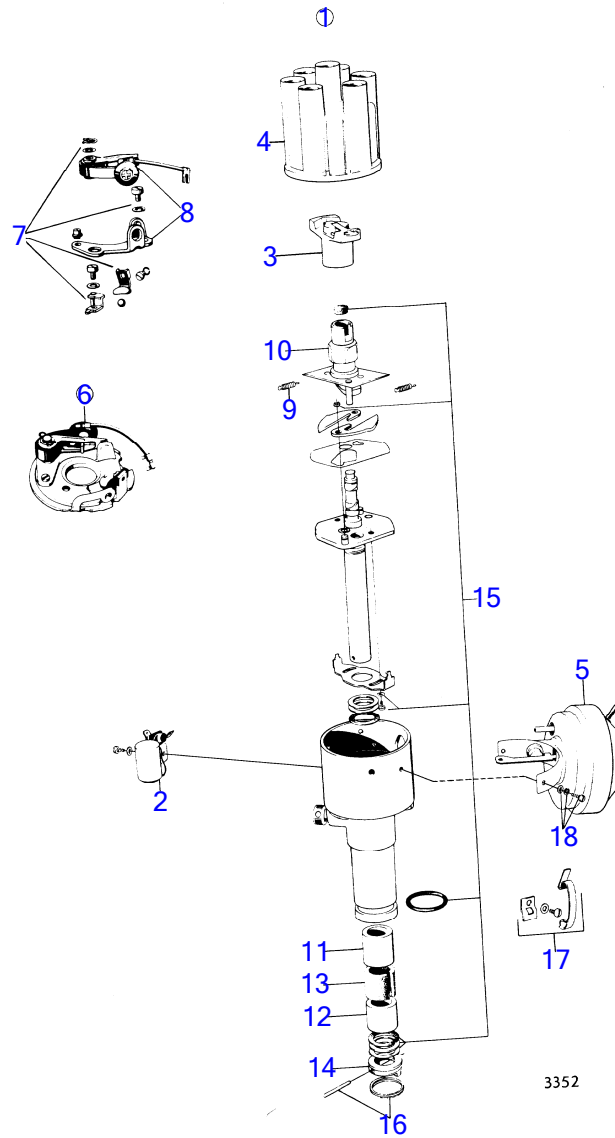

RÉF	No Pièce	QTÉ	DÉSIGNATION	NOTES
1	(834466)	1	Distributeur	AQ290A MO20460-, Référence hors de gamme
2	(834546)	1	· Condensateur	Référence hors de gamme
3	243657	1	· Bras distributeur	
4	243803	1	· Couvercle distribute	
8	(243801)	1	· Jeu de contacts	Référence hors de gamme
18	273521	1	· Kit petites pièces