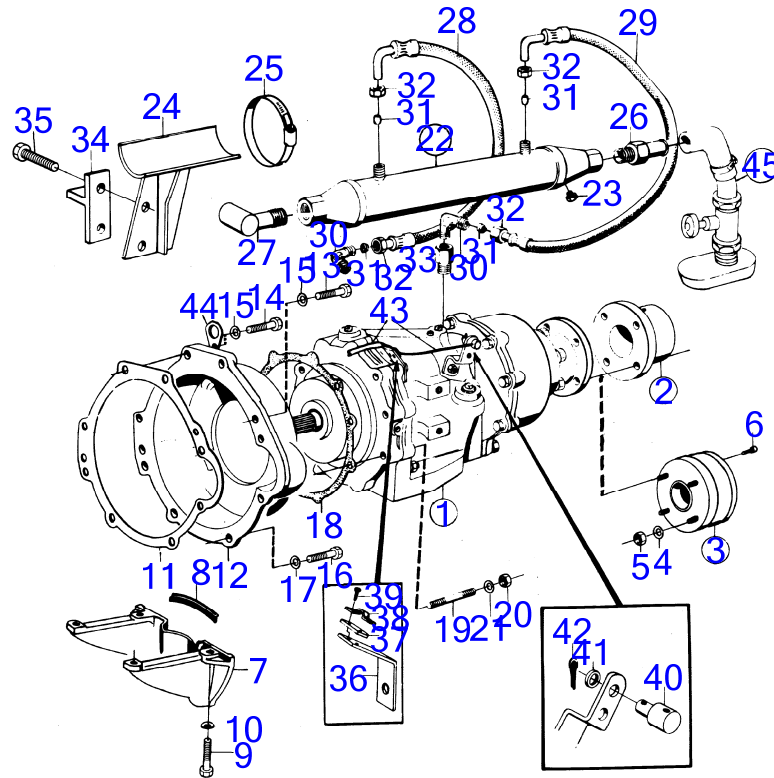

BB165A, BB170A, BB170B, BB170C

4839

BB165A, BB170A, BB170B, BB170C

RÉF	No Pièce	QTÉ	DÉSIGNATION	NOTES
1		1		4" bride d'arbre porte-helice.
		1	5:1	4" bride d'arbre porte-helice., BW AS2-71CR
		1	91:1	Remplace par l'inverseur 834707, la bride 819105., 4" bride d'arbre porte-helice., BW AS7-71CR
		1	91:1	5" bride d'arbre porte-helice., BW AS7-71CR
		1	1:1	Remplace par l'inverseur 834708, la bride 819105., 4" bride d'arbre porte-helice., BW AS3-71CR
		1	1:1	5" bride d'arbre porte-helice., BW AS3-71CR
		1	91:1	Remplace par l'inverseur 834709., 5" bride d'arbre porte-helice., BW AS15-71CR
		1	91:1	5" bride d'arbre porte-helice., BW AS15-71CR
			· pieces	
2		1	bride d'arbre porte-helice	Voir groupe 9
3	(829252)	1	Coupleur élastique	Référence hors de gamme, 5" bride d'arbre porte-helice., Preperce.
4	941909	4	· Rondelle élastique	
5	940157	4	· Écrou hexagonal	
6	959241	6	· Vis à six pans creux	
7	(430116)	1	Console	Référence hors de gamme
8	(831074)	1	Bande d'étanchéité	Référence hors de gamme
9	955535	4	Vis à tête hexagonal	L=32mm
10	942336	4	Rondelle élastique	
11	(831075)	1	Joint	Référence hors de gamme
12	(831004)	1	Carter de volant	Référence hors de gamme
13	940160	3	Vis à tête hexagonal	L=38mm
14	955549	1	Vis à tête hexagonal	L=45mm
15	941909	4	Rondelle élastique	
16	940162	2	Vis à tête hexagonal	L=38mm
17	942336	2	Rondelle élastique	
18	(803921)	1	Joint	Référence hors de gamme
19	(953529)	6	Goujon	Référence hors de gamme
20	940157	5	Écrou hexagonal	
	(955836)	1	Écrou	Référence hors de gamme
21	941909	6	Rondelle élastique	
22	(829256)	1	Radiateur huile	Référence hors de gamme
23	180759	2	· Bouchon	
24	(831173)	1	Console	Référence hors de gamme
25	943478	2	Collier durite	(951794)
26	(801769)	1	Fixe-flexible	Référence hors de gamme
27	(180293)	1	Raccord coudé	Référence hors de gamme, Voir groupe 2B
28	(829260)	1	Flexible	Référence hors de gamme, L=500mm anc. mod.
29	(829259)	1	Conduit flexible	Référence hors de gamme, L=360mm nouv. mod.
	(829259)	1	Conduit flexible	Référence hors de gamme, L=360mm
30	941757	4	Raccord coudé	Anc. mod.
	941757	2	Raccord coudé	Nouv. mod.
31	956970	4	Bague de sûreté	
32	956984	4	Écrou accouplement	
33	(804533)	1	Raccord	Référence hors de gamme
34	(827127)	1	Console	Référence hors de gamme, Voir groupe 2A
35	940134	2	Vis à tête hexagonal	Voir groupe 2A