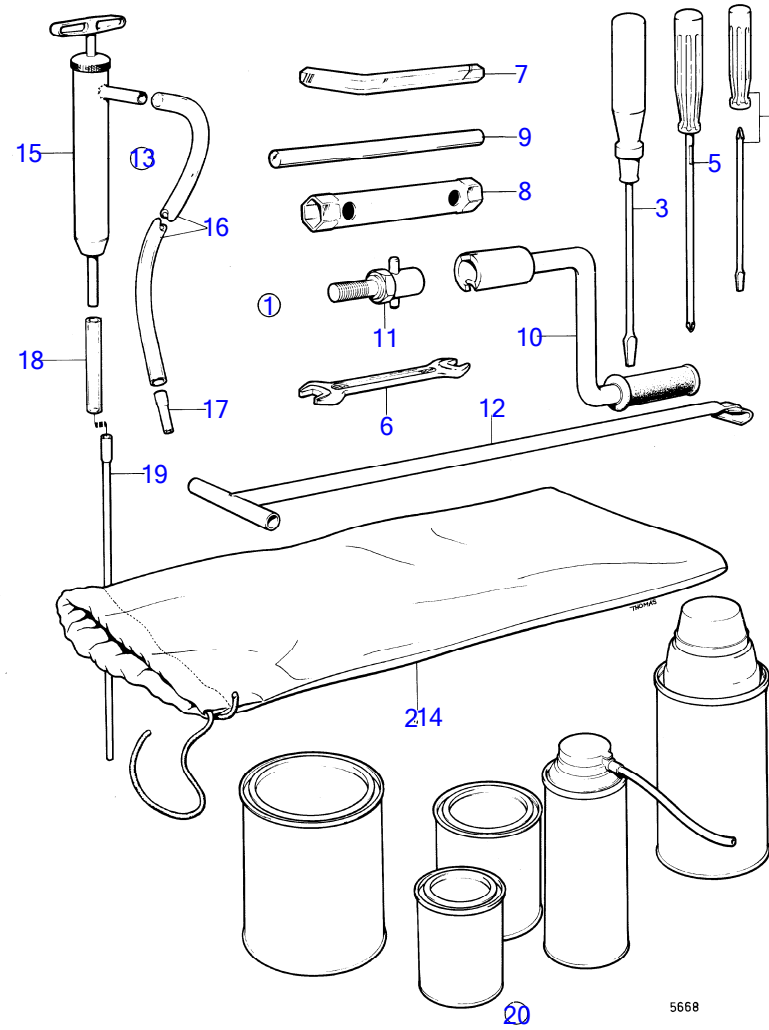

RÉF	No Pièce	QTÉ	DÉSIGNATION	Voir	NOTES
1	(831806)	1	Kit outils		AQ140A, BB140A, AQ145A, AQD40, TMD40, MD40, Référence hors de gamme
2	(809863)	1	· Palier		Référence hors de gamme
3	804771	1	· Tournevis		
4	(963929)	1	· Tournevis combiné		Référence hors de gamme
5	(962183)	1	· Tournevis cruciforme		Référence hors de gamme
6	(210144)	1	· Clé plate		Référence hors de gamme, 7/16" - 1/2"
	(962067)	1	· Clé plate		Référence hors de gamme, 9/16" - 1/2"
7	914675	1	· Clé hexagonale mate		1/4"
	914677	1	· Clé hexagonale mate		3/8"
	(946804)	1	· Clé hexagonale mate		Référence hors de gamme, 5/16"
8	884570	1	· Cle bougie		
9	(1210305)	1	· Levier		Référence hors de gamme
10	(803920)	1	Manivelle de démarra		Référence hors de gamme, AQ140A, BB140A, AQ145A
11	(824563)	1	Griffe de démarrage		Référence hors de gamme, AQ140A, BB140A, AQ145A, MO-86637/XXXX
12	(814039)	1	Poignee		Référence hors de gamme, Transmission AQ 100 250 270 280.
13	875117	1	Pompe vidange huile		
14	(809863)	1	· Palier		Référence hors de gamme
15		1	· pompe de vidange d'huile		
16	806282	1	· Tube plastique		L=1000mm
17	(841046)	1	· Durit caoutchouc		Référence hors de gamme, (806283)
18	(941405)	X	· Flexible		Référence hors de gamme, L=100mm
19	835964	1	· Tube de vidange d'hu		L=711mm (818740)
20		X	produits chimiques	12971