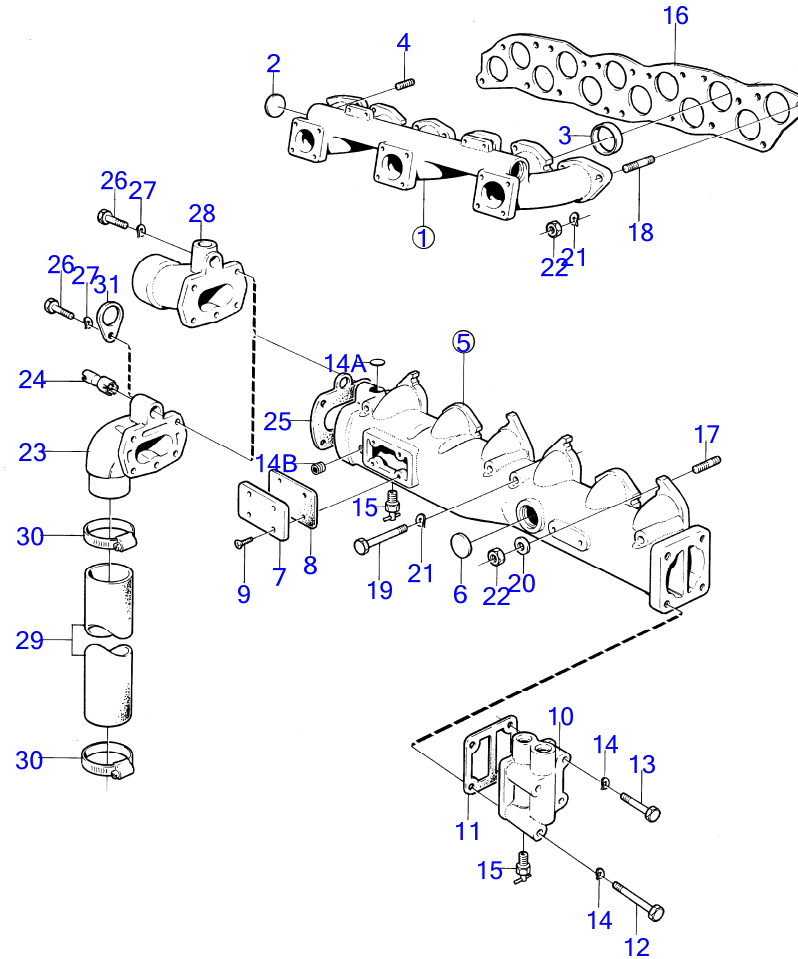

5111

AQ165A

RÉF	No Pièce	QTÉ	DÉSIGNATION	NOTES
1	(831051)	1	Collecteur admission	Référence hors de gamme
2	(955095)	2	Tampon d'expansion	Référence hors de gamme
3	(418408)	2	Douille guide	Référence hors de gamme
4	(16325)	1	Bouchon	Référence hors de gamme
5	831521	1	Tube d'échappement	
6	192211	3	Tampon d'expansion	
7	(831517)	2	Couvercle extremite	Référence hors de gamme
8	831518	2	Joint	
9	950158	8	Vis tête fraisée cru	
10	(831070)	1	Tôle extrémité	Référence hors de gamme
11	831073	1	Joint	
12	955543	2	Vis à tête hexagonal	
13	955539	2	Vis à tête hexagonal	
14	942336	4	Rondelle élastique	
14A	192426	1	Tampon d'expansion	MO-5802/XXXX
14B	952076	2	Bouchon	MO-5802/XXXX
15	82744	3	Robinet de fermeture	
16	461092	1	Joint	
17	953240	8	Goujon	L=40mm
18	953238	8	Goujon	L=38mm
19	959793	4	Vis à tête hexagonal	L=114mm
20	191169	8	Rondelle	
21	941907	12	Rondelle élastique	
22	955826	16	Écrou hexagonal	
23	831163	1	Coude d'échappement	Spec. 867054, 867132.
24	831799	1	Clapet antiretour	
25	831480	1	Joint	Spec. 867054, 867132., Anc. mod.
	831330	1	Joint	Spec. 867132 alt, D70BK alt., Nouv. mod.
26	955535	3	Vis à tête hexagonal	Spec. 867054, 867132., Anc. mod.
	955535	5	Vis à tête hexagonal	Spec. 867132 alt, D70BK alt., Nouv. mod.
27	942336	3	Rondelle élastique	Spec. 867054, 867132., Anc. mod.
	942336	5	Rondelle élastique	Spec. 867132 alt, D70BK alt., Nouv. mod.
28	(831171)	1		Référence hors de gamme, Spec. 867054, 867132., Anc. mod.,version spec
	(831347)	1		Référence hors de gamme, Spec. 867132 alt, D70BK alt., Nouv. mod.,version spec
29	952986	X	Flexible	L=130mm
30	943482	2	Collier durite	(951799)
31		1	oeillet de levage	Nouv. mod.