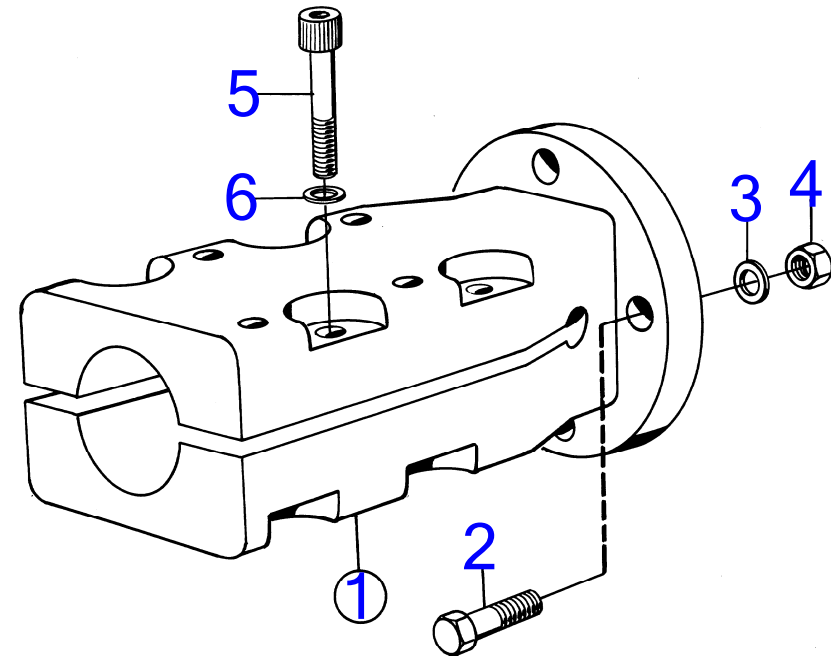

4623

RÉF	No Pièce	QTÉ	DÉSIGNATION	NOTES
1	828145	1	Accouplem.p.serrage	45 m alesage pour arbre porte-helice.
2	955693	4	· Vis à tête hexagonal	L=38mm
	955691	4	· Vis à tête hexagonal	L=25mm
3	941909	4	· Rondelle élastique	
4	950375	4	· Contre-écrou	
5	948670	8	· Vis à six pans creux	
6	947345	8	· Rondelle