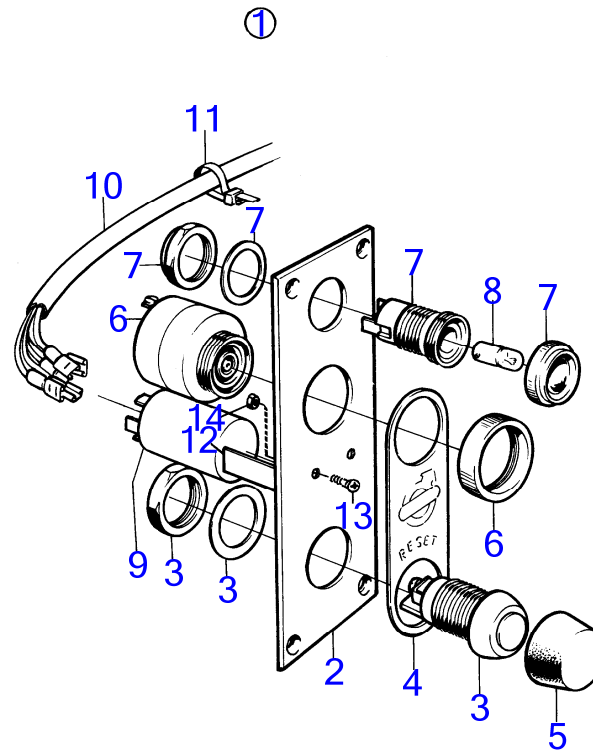

2737

RÉF	No Pièce	QTÉ	DÉSIGNATION	NOTES
1		1	unite d'alarme	12V
2		1	· plaque	
3	(881000)	1	· Bouton-poussoir	Référence hors de gamme
4	(827536)	1	· Enseigne	Référence hors de gamme
5	(827596)	1	· Capot protection	Référence hors de gamme
6	827597	1	· Outil de signalisati	
7	(347348)	1	· Lampe témoin	Référence hors de gamme
8	182055	1	· Ampoule	(277703)
9		1	· dispositif d'alarme	Remp. par 827940
10		X	· cables et cosse de cable	Voir groupe 3
11	827353	3	· Serre-câble	
12	(827603)	1	· Retenue	Référence hors de gamme
13		2	·	
14	955778	2	· Écrou hexagonal