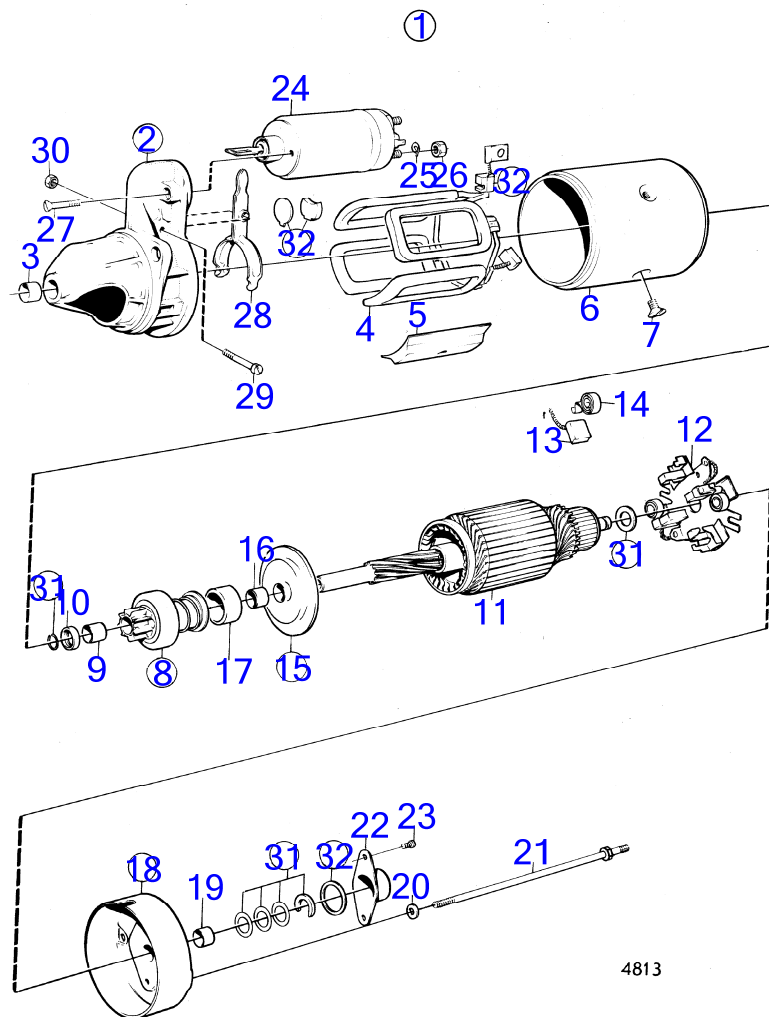

4813

RÉF	No Pièce	QTÉ	DÉSIGNATION	NOTES
1	(834976)	1	Démarrreur	Référence hors de gamme
2	(841187)	1	· Palier de commande	Référence hors de gamme
3	(3101977)	1	· Bague de palier	Référence hors de gamme
4	(243906)	1	· Enroulement de champ	Référence hors de gamme
5		4	· cosse de Borne	
6		1	· boîtier de Borne	
7	(956130)	4	· Vis empreinte crucif	Référence hors de gamme
8	(1266673)	1	· Pignon démarreur	Référence hors de gamme
9	(240620)	2	· Bague	Référence hors de gamme
10	(238819)	1	· Anneau butée	Référence hors de gamme
11	(841186)	1	· Rotor	Référence hors de gamme
12	(841189)	1	· Porte-balai	Référence hors de gamme
13	(243910)	1	· Jeu de balais	Référence hors de gamme
14	(834519)	4	· Ressort	Référence hors de gamme
15	(841191)	1	· Palier intermédiaire	Référence hors de gamme
16	(833739)	1	· Bague	Référence hors de gamme
17	(841190)	1	· Douille	Référence hors de gamme
18	(240601)	1	· Flasque	Référence hors de gamme
19	(240602)	1	· Bague	Référence hors de gamme
20	(86287)	2	· Rondelle	Référence hors de gamme
21	(243912)	2	· Vis	Référence hors de gamme
22	(240606)	1	· Capot	Référence hors de gamme
23	956059	2	· Vis empreinte crucif	
24	834520	1	· Aimant commande	
25	941907	1	· Rondelle élastique	
26	955782	1	· Écrou hexagonal	
27	(243914)	2	· Vis	Référence hors de gamme
28	(833727)	1	· Levier embrayage	Référence hors de gamme
29	(841188)	1	· Vis	Référence hors de gamme
30	955781	1	· Écrou hexagonal	
31	(841193)	1	· Kit petites pieces	Référence hors de gamme
32	(841192)	1	· Kit joints etancheit	Référence hors de gamme