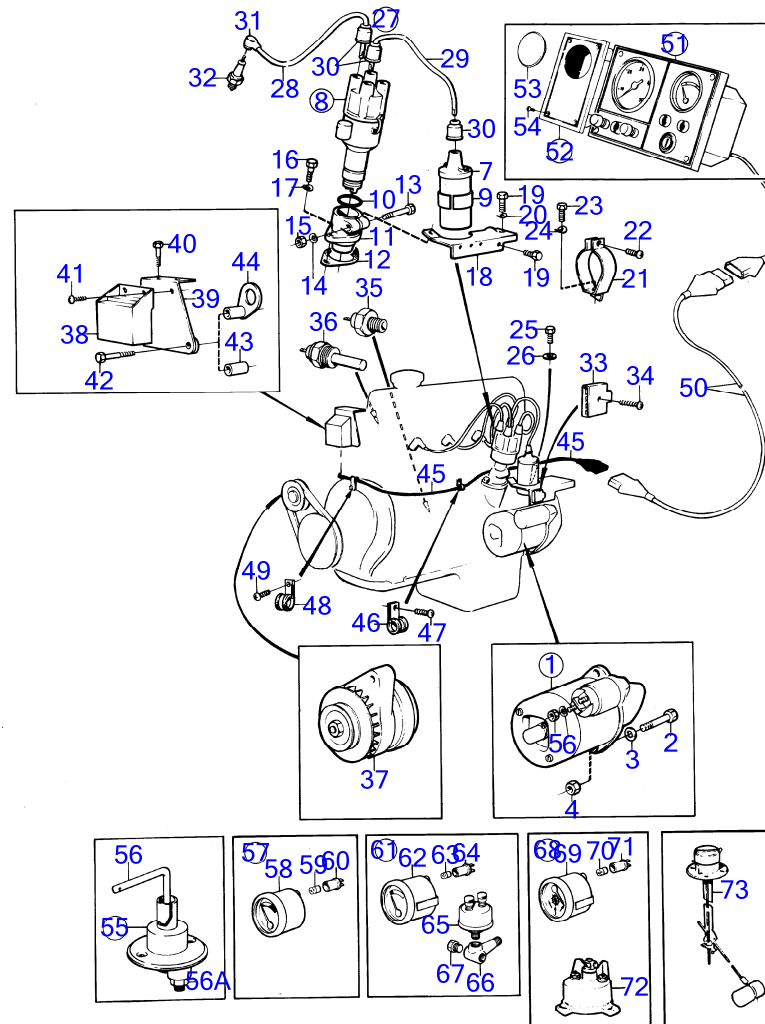

BB115A, BB115B, BB115C

6104

BB115A, BB115B, BB115C

RÉF	No Pièce	QTÉ	DÉSIGNATION	Voir	NOTES
1		1			Pour section de cable 0,5-1,5mm².
				12843	
	(834339)	1	Démarreur		MOXXXX/114815-, Référence hors de gamme
	(3803074)	1	Démarreur, échange		MOXXXX/114815-, Référence hors de gamme
				12844	
2	(940184)	1	Vis à tête hexagonal		Référence hors de gamme, L=95mm
		1	Vis à tête hexagonal		L=140mm
3	955896	2	Rondelle		
4	940157	2	Écrou hexagonal		
5	955782	1	Écrou hexagonal		
6	941907	1	Rondelle élastique		
7		1	bobine d'allumage		Pour section de cable 0,75-2,0mm²., MO-XXXX/120676
	834462	1	Bobine allumage		MOXXXX/120677-
8	241531	1	Distributeur		Pour section de cable 1,5-2,5mm²., Pour section de cable 6,5-10,5mm²., Alt
				12864	
	(834465)	1	Distributeur		Référence hors de gamme, Pour section de cable 10,5-16,0mm²., Alt
				12864	
9	(834530)	1	Bague intermédiaire		Référence hors de gamme, MO-XXXX/120676
10	925060	1	Joint torique		
11	(418276)	1	Bride		Référence hors de gamme
12	418265	1	Joint		
13	955515	1	Vis à tête hexagonal		
14	941906	1	Rondelle élastique		
15	955825	1	Écrou hexagonal		
16	955524	2	Vis à tête hexagonal		
17	941907	2	Rondelle élastique		
18		1	bracket		Pour section de cable 3,0-6,0mm².
	(824862)	1	Console		Référence hors de gamme, MO-XXXX/103956
	(831866)	1	Console		Référence hors de gamme, MOXXXX/103957-
19	955524	2	Vis à tête hexagonal		MO-XXXX/103956
20	941907	1	Rondelle élastique		MO-XXXX/103956
21	(831867)	1	Collier serrage, collier serrage		Référence hors de gamme, MOXXXX/103957-
					MO-XXXX/120676
	(834460)	1	Collier serrage		Référence hors de gamme, MOXXXX/120677-
22	(834371)	1	Vis		Référence hors de gamme, MOXXXX/103957-
23	955524	1	Vis à tête hexagonal		MOXXXX/103957-
24	955894	1	Rondelle		MOXXXX/103957-
25	940113	1	Vis à tête hexagonal		MOXXXX/103957-
26	941907	1	Rondelle élastique		MOXXXX/103957-
27	875363	1	Kit câbles		
28		4	·cable d'allumage		
29		1	·cable d'allumage		
30	(241608)	6	·Manchon		Référence hors de gamme
31	956913	4	·Cosse de câbles		
32	(875803)	1	Kit bougies		Référence hors de gamme, (241627)
33		1	boitier de fusible		Pour section de cable 16mm²., Anc. mod.

7736850-30-12845

6104

Upd:12/3/2019