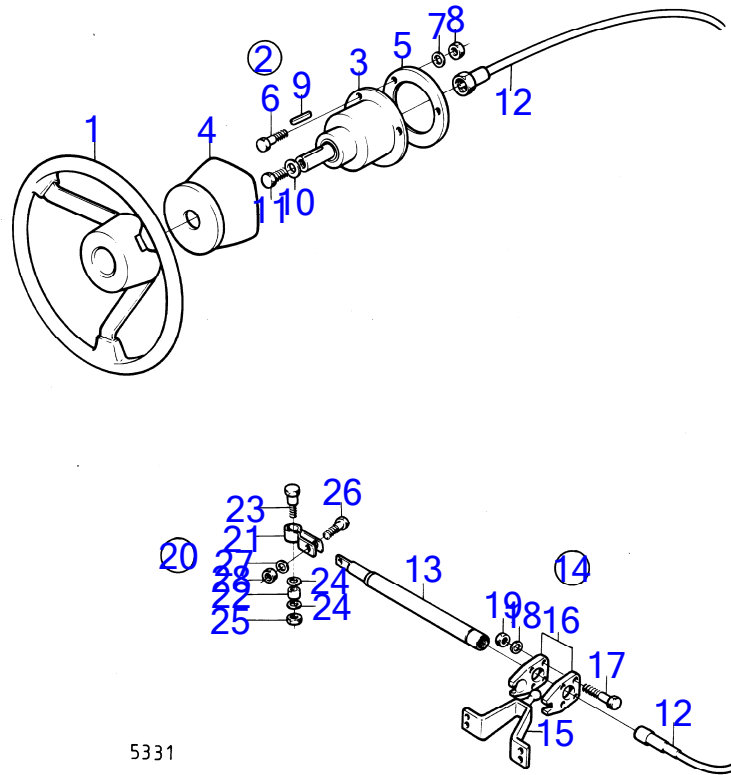

5331

RÉF	No Pièce	QTÉ	DÉSIGNATION	NOTES
1	(850936)	1	Volant de direction	Référence hors de gamme
2	(851056)	1	Boîtier de direction	Référence hors de gamme
3		1	· pignon de direction	
4	(851057)	1	· Capot	Référence hors de gamme
5	(851069)	1	· Rondelle	Référence hors de gamme
6	940101	3	· Vis à tête hexagonal	
7	955892	3	· Rondelle	
8	955781	3	· Écrou hexagonal	
9	(851349)	1	· Clavette	Référence hors de gamme
10	(948823)	1	· Rondelle	Référence hors de gamme
11	940148	1	· Vis à tête hexagonal	
12	(851016)	X	Câble de direction	L=2500mm, Référence hors de gamme
	(851017)	X	Câble de direction	L=2750mm, Référence hors de gamme
	(851018)	X	Câble de direction	Référence hors de gamme, L=3000mm
	(851019)	X	Câble de direction	Référence hors de gamme, L=3250mm
	(851020)	X	Câble de direction	Référence hors de gamme, L=3500mm
	(851021)	X	Câble de direction	Référence hors de gamme, L=3750mm
	(851022)	X	Câble de direction	Référence hors de gamme, L=4000mm
	(851023)	X	Câble de direction	Référence hors de gamme, L=4250mm
	(851024)	X	Câble de direction	Référence hors de gamme, L=4500mm
	(851025)	X	Câble de direction	Référence hors de gamme, L=4750mm
	(851026)	X	Câble de direction	Référence hors de gamme, L=5000mm
	(851027)	X	Câble de direction	Référence hors de gamme, L=5250mm
	(851028)	X	Câble de direction	Référence hors de gamme, L=5500mm
	(851029)	X	Câble de direction	Référence hors de gamme, L=5750mm
	(851030)	X	Câble de direction	Référence hors de gamme, L=6000mm
	(851031)	X	Câble de direction	Référence hors de gamme, L=6500mm
	(851032)	X	Câble de direction	Référence hors de gamme, L=7000mm
	(851033)	X	Câble de direction	Référence hors de gamme, L=7500mm
	(851034)	X	Câble de direction	Référence hors de gamme, L=8000mm
13	(851059)	1	Verin direction	Référence hors de gamme, Installation de moteur simple.
	(851147)	1	Verin direction	Référence hors de gamme, Marque 2, monte dans le corps de pompe marque 2.
14	851115	1	Console	
15	851093	1	· Console	
16	(851077)	2	· Fixation	Référence hors de gamme
17	940101	4	· Vis à tête hexagonal	
18	941906	4	· Rondelle élastique	
19	955781	4	· Écrou hexagonal	
20	851122	1	· Jeu rotules	
21	(851116)	1	· Console	Référence hors de gamme
22	(851121)	1	· Douille	Référence hors de gamme
23	(851117)	1	· Vis d'appui	Référence hors de gamme
24	942551	2	· Rondelle	
25	(966172)	1	· Contre-écrou	Référence hors de gamme
26	(851118)	1	· Vis d'appui	Référence hors de gamme
27	941670	1	· Rondelle