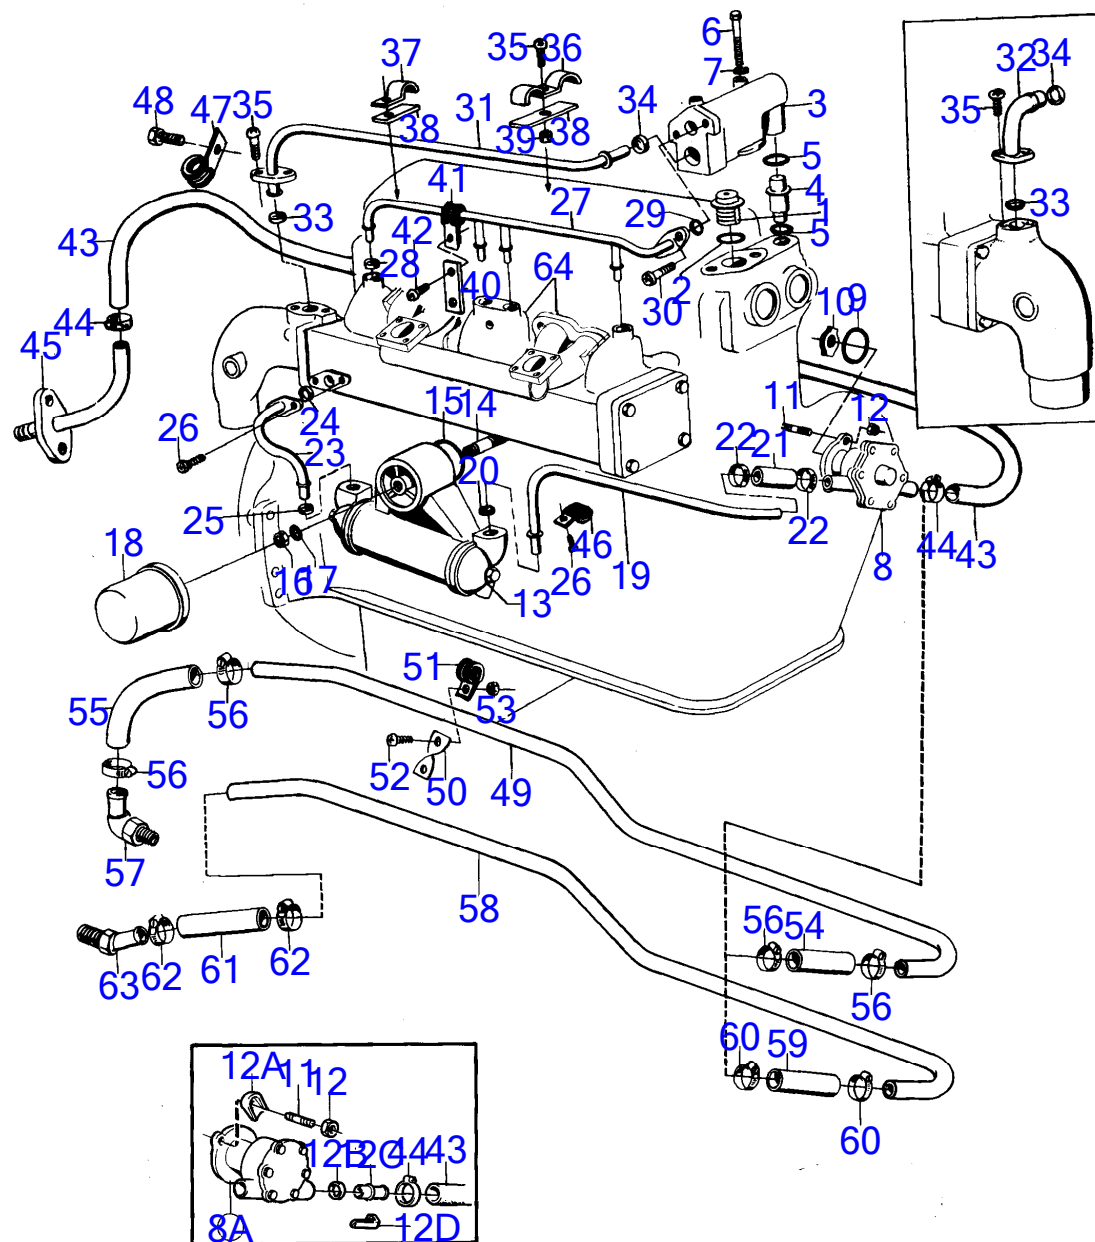

AQ115A

5928

AQ115A

RÉF	No Pièce	QTÉ	DÉSIGNATION	Voir	NOTES
1	875791	1	Kit thermostat		(824912)
2	416033	1	Bague étanchéité		(418361)
3	(824555)	1	Boîtier thermostat		Référence hors de gamme
4	806215	1	Tube		
5	829714	2	Bague étanchéité		
6	955528	2	Vis à tête hexagonal		
7	120265	2	Rondelle		
8	825916	1	Pompe eau, pompe a eau de refroidissement pompe a eau de refroidissement		Arbre et bague entretoise 910396 remplacent les anciens modeles sans bague entretoise
8A	829895	1	Pompe eau mer		
			bulletin P-26-6-5	P-26-6-5-EN	Nouveaux kits pour pompes à eau de mer
8			.	12778	
9	925091	1	Joint torique		
10	806256	1	Flasque entrainement		
11	(953451)	2	Goujon		Référence hors de gamme
12	950352	2	Contre-écrou		
12A	833878	2	Collier serrage		Remplace par 1pc 4804105, 1pc 350578
12B	418411	2	Bague étanchéité		Remplace par 1pc 4804105, 1pc 350578
12C	829901	2	Tuyau de connexion		Remplace par 1pc 4804105, 1pc 350578
12D	829898	2	Collier serrage		Remplace par 1pc 4804105, 1pc 350578
13	(824513)	1	Radiateur huile, refroidisseur d'huile		Référence hors de gamme
			.	12780	
14	(460232)	1	Raccord		Référence hors de gamme, Voir groupe 2A
15	925255	1	Joint torique		
16	(191701)	1	Écrou		Référence hors de gamme
17	824589	1	Rondelle		
18	1266286	1	Filtre à huile		Voir groupe 2A
19	(824546)	1	Conduit huile pressi		Référence hors de gamme
20	418411	1	Bague étanchéité		
21	952969	1	Flexible		L=55mm
22	943472	2	Collier durite		
23	(824548)	1	Tuyau		Référence hors de gamme
24	418445	1	Bague etancheite		
25	418411	1	Bague étanchéité		
26	950046	3	Vis empreinte crucif		
27	824549	1	Tuyau		
28	829714	4	Bague étanchéité		
29	418445	1	Bague etancheite		
30	950046	2	Vis empreinte crucif		
32	824565	1	Tube de refroidissem		
33	418445	1	Bague etancheite		
34	418411	1	Bague étanchéité		
35	950046	2	Vis empreinte crucif		
37	(824586)	1	Collier serrage		Référence hors de gamme
38	(824570)	1	Rondelle		Référence hors de gamme
40	(824719)	1	Fixation		Référence hors de gamme

7736850-26-12775

5928

www.dbmoteurs.fr

Upd:12/3/2019

AQ115A, AQ115B, AQ130, AQ130A, AQ130B, AQ130C, AQ130D, AQ165A, AQ170A, AQ170B, AQ170C, AQD21A, BB115A, BB115B, BB115C, BB165A, B