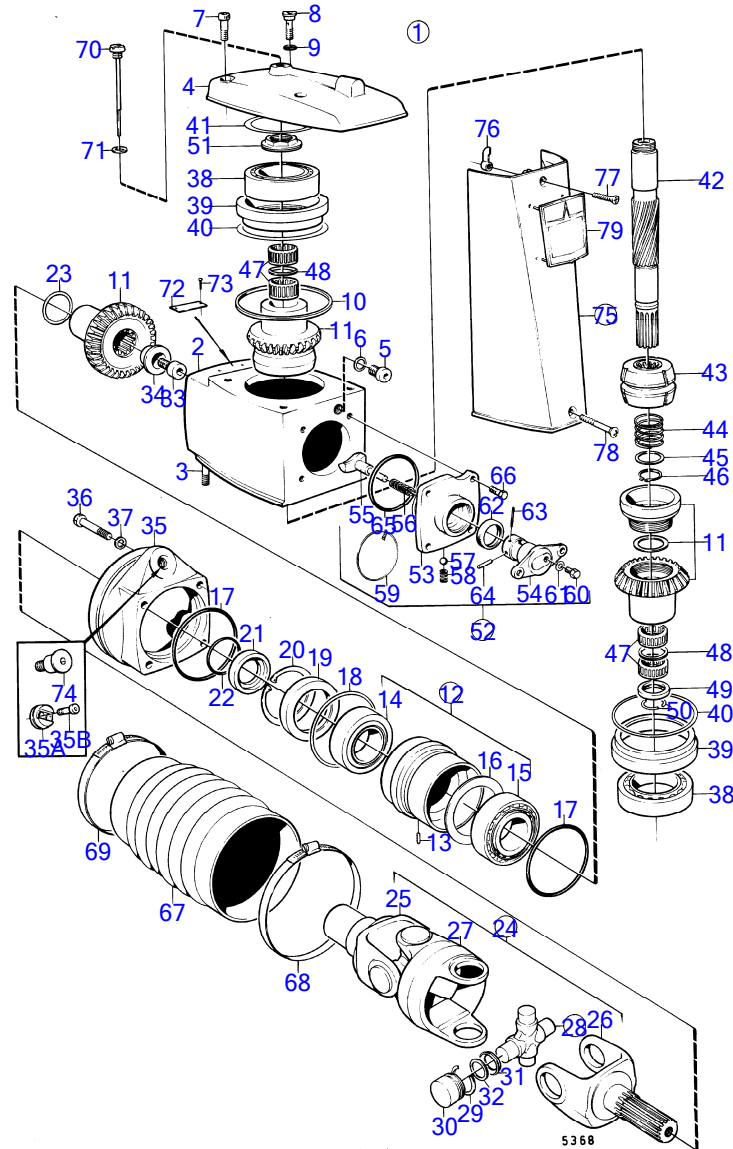

RÉF	No Pièce	QTÉ	DÉSIGNATION	Voir	NOTES
1		1			Inclus dans les helices retractables., Remplace par 1pc 814598 1pc 814601 1pc 814603., PZ-2890112
	850460	1			Ancien modele de douille cannelee remplace par l'arbre 852527+ douille cannelee 852534., Remplace par 1pc 814598 1pc 814601 1pc 814603., PZ-2898014
	851340	1			Remplace par 850788., PZ2898015-
2	(832674)	1	· Carter		Référence hors de gamme
3	941814	2	· Goujon, screw	12918 12919	
4	832667	1	·· Couverture boîte vite		
5	814179	1	·· Bouchon		
6	897682	1	·· Joint		
7	941807	3	·· Vis à six pans creux		
8	814643	1	·· Vis creuse		
9	955989	1	·· Joint torique		
10	832669	1	·· Joint		
11	(839027)	1	·· Jeu pignons		Référence hors de gamme
12	(875425)	1	·· Presse-étoupe		Référence hors de gamme
13	951940	1	·· Goupille tubulaire		
14	183247	1	·· Roulement à rouleaux		
15	183668	1	·· Roulement à rouleaux		
16	897772	1	·· Déflexeur d'huile		
17	925256	2	·· Joint torique		
18	941826	X	·· Cale de réglage		E=0,50mm
	941827	X	·· Cale de réglage		E=0,2mm
	948230	X	·· Cale de réglage		E=0,35mm
19	839253	1	·· Bague étanchéité		
20	914538	1	·· Circlip		
21	832675	1	·· Rondelle		
22	956000	1	·· Joint torique		
23	943871	X	·· Cale de réglage		E=0,05mm
	943872	X	·· Cale de réglage		E=0,1mm
	943873	X	·· Cale de réglage		E=0,2mm
24	839028	1	·· Cardan		
			bulletin P-44-1-5	P-44-1-5-EN	Joint cardan
25	897774	1	·· Fourche		
			bulletin P-44-1-5	P-44-1-5-EN	Joint cardan
26	839026	1	·· Fourche		
27	897706	1	·· Pièce intermédiaire		
28	897707	2	·· Croisillon		
29	(897776)	4	·· Anneau verrouillage		Référence hors de gamme
30		8	·· roulement a aiguilles		
31		8	·· bague de protection		
32		8	·· bague en liege		
33	(851293)	1	·· Vis		(945090), Référence hors de gamme
34	839013	1	·· Rondelle		
35	(832573)	1	·· Bague serrage		Référence hors de gamme, Inclus dans les helices retractables., PZ-2890112
	(839589)	1	·· Bague serrage		Ancien modele de douille cannelee remplace par l'arbre 852527+ douille cannelee 852534., PZ-2898014, Référence hors de gamme

7736850-44-12917

5368

Upd:12/3/2019