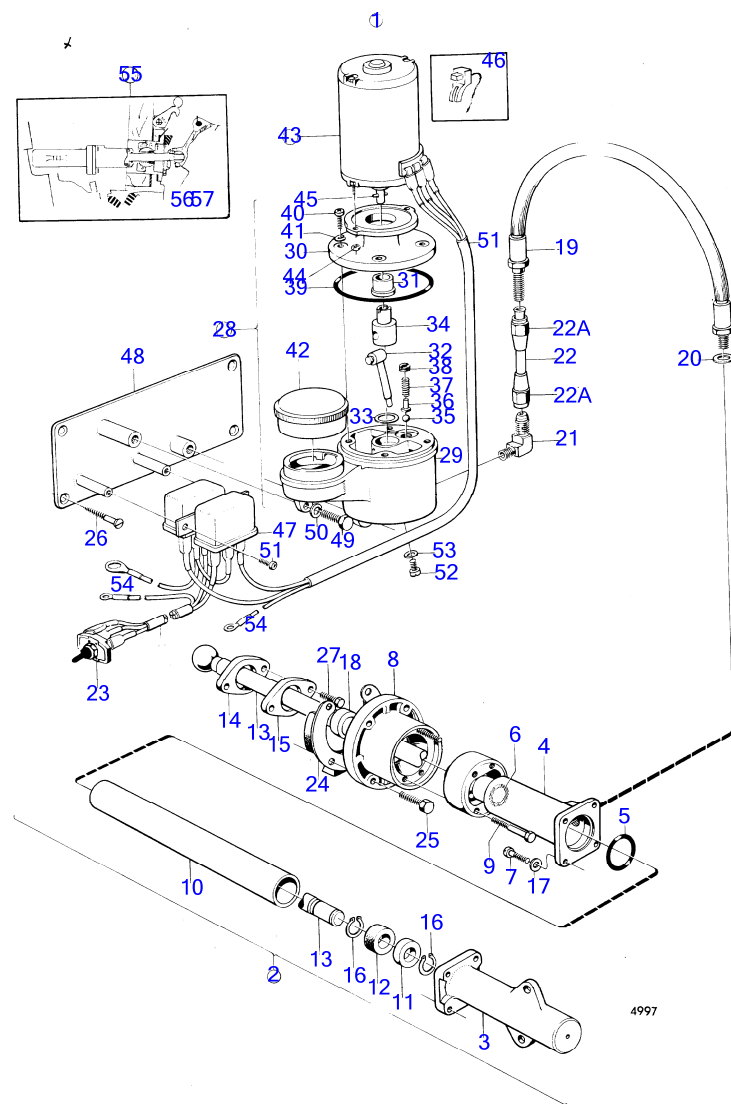

RÉF	No Pièce	QTÉ	DÉSIGNATION	NOTES
1	(814056)	1	Élévateur hydrauliqu	Référence hors de gamme
2	(809920)	1	· Tuyau	Référence hors de gamme
3	(809921)	1	·· Tuyau	Référence hors de gamme
4	(809956)	1	·· Tuyau	Référence hors de gamme
5	925063	1	·· Joint torique	
6	955977	1	·· Joint torique	
7	956554	4	·· Vis	
8	(809902)	1	·· Cuvette bille	Référence hors de gamme
9	(940170)	4	·· Vis à tête hexagonal	Référence hors de gamme
10	(809923)	1	·· Vérin hydraulique	Référence hors de gamme
11	(809929)	1	·· Guide	Référence hors de gamme
12	(809930)	1	·· Col caoutchouc	Référence hors de gamme
13	(809924)	1	·· Bielle de direction	Référence hors de gamme
14	(813978)	1	·· Cuvette bille	Référence hors de gamme
15	(813977)	1	·· Tôle protection	Référence hors de gamme
16	914450	2	·· Circlip	Référence hors de gamme
17	940155	4	·· Rondelle dentée	
18	(809993)	1	·· Bague étanchéité	Référence hors de gamme
19	(230107)	1	· Conduit flexible	Référence hors de gamme
20	18666	1	· Joint	
21	(954343)	1	· Raccord coudé	Référence hors de gamme
22		1	· connecteur	Remplace par 850381, 839445., Anc. mod.
	(954315)	X	· Tube	Référence hors de gamme, Nouv. mod. L=157mm
22A	954322	2	· Écrou accouplement	Nouv. mod.
23	814322	1	· Interrupteur à bascu	
24	(813958)	1	· Coussin caoutchouc	Référence hors de gamme
25	(940171)	4	· Vis à tête hexagonal	Référence hors de gamme
26	(940278)	4	· Vis	Référence hors de gamme
27	(940178)	2	· Vis empreinte crucif	Référence hors de gamme
28	(809915)	1	· Pompe hydraulique	Référence hors de gamme
29		1	·· boîtier	
30	(809919)	1	·· Couvercle	Référence hors de gamme
31	(809938)	1	··· Bague	Référence hors de gamme
32		1	·· piston plongeur	
33	25930	2	·· Cale de réglage	
	(120155)	2	·· Entretoise	Référence hors de gamme
34	(809951)	1	·· Flasque entrainement	Référence hors de gamme
35	26694	1	·· Bille	
36	(809952)	1	·· Piston-soupape	Référence hors de gamme
37	(809946)	1	·· Ressort soupape	Référence hors de gamme
38	(809947)	1	·· Bouchon	Référence hors de gamme
39	925257	1	·· Joint torique	
40	950021	4	·· Vis empreinte crucif	
41	941905	4	·· Rondelle élastique	
42	(662463)	1	·· Couvercle	Référence hors de gamme
43	897720	1	· Electromoteur