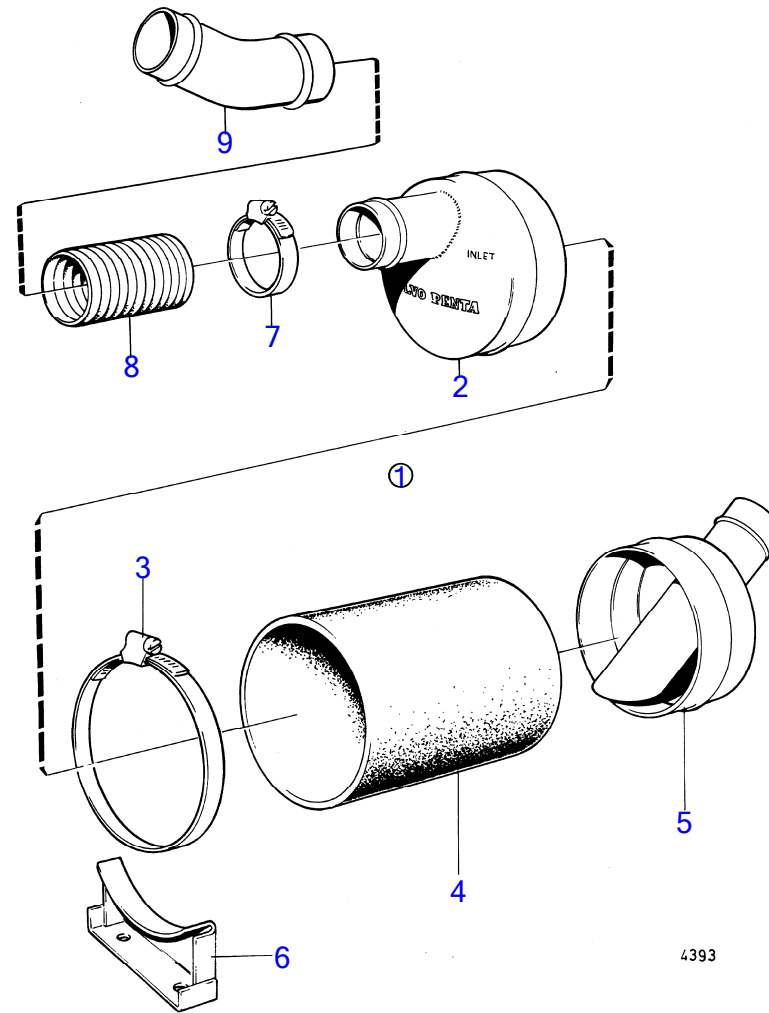

RÉF	No Pièce	QTÉ	DÉSIGNATION	NOTES
1	828065	1	Silencieux	
2		1	· couvercle	
3	961678	4	· Collier durite	
4	828060	1	· Flexible d'échappeme	
5		1	· couvercle	
6	828061	2	· Retenue	
7	961672	X	Collier durite	
8	828465	X	Flexible echappement	(833756) remp. par 828465
9	828255	1	Tuyau coude