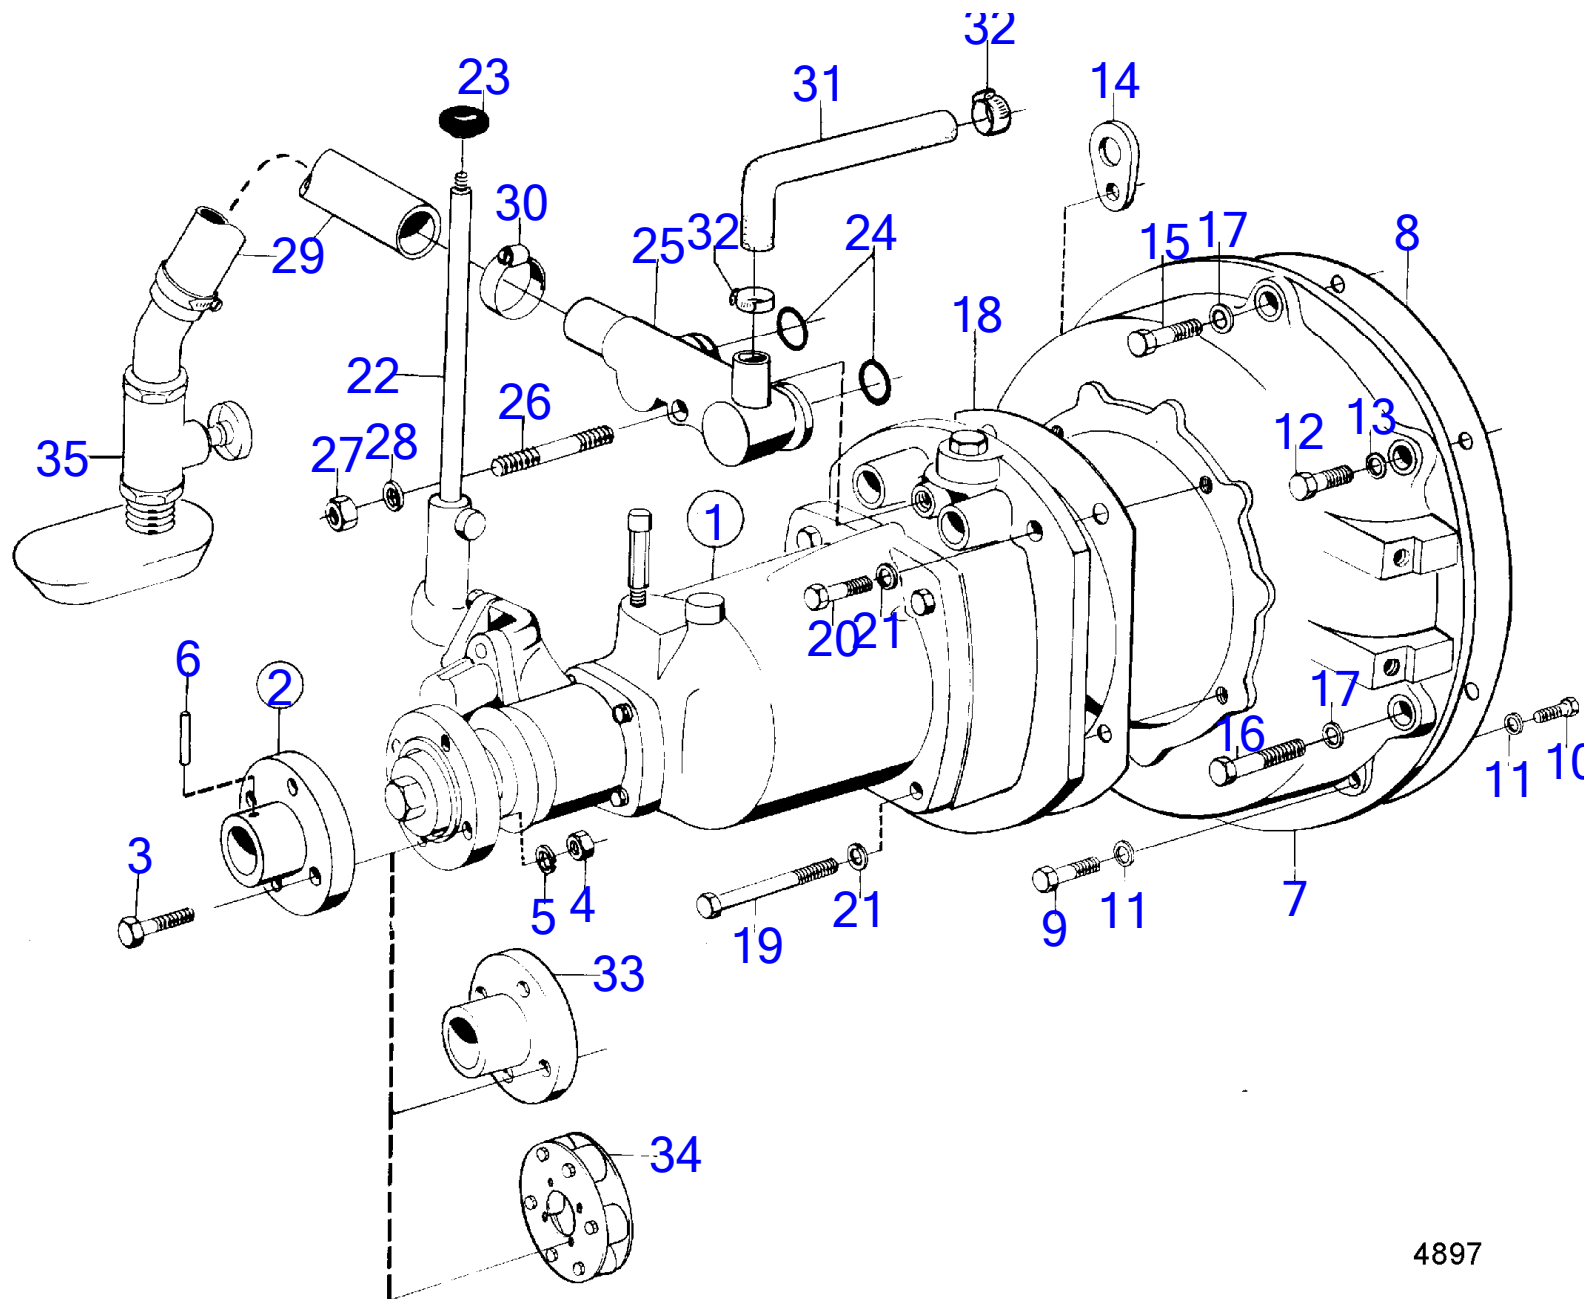

7736850-44-12871

3768
www.dbmoteurs.fr

Upd:12/3/2019

AQ115A, AQ115B, AQ130, AQ130A, AQ130B, AQ130C, AQ130D, AQ165A, AQ170A, AQ170B, AQ170C, AQD21A, BB115A, BB115B, BB115C, BB165A, B

4897

MD21A

RÉF	No Pièce	QTÉ	DÉSIGNATION	NOTES
1	(817567)	1	Inverseur marche · pieces	Référence hors de gamme Voir groupe 4B
2	(806385)	1	Bride accouplement	Perce 30mm., Référence hors de gamme
	827927	1	Accouplem.p.serrage	Voir groupe 9
3	959239	4	· Vis à six pans creux	
4	955783	4	· Écrou hexagonal	
5	941908	4	· Rondelle élastique	
6	907599	1	· Goupille conique	
7	(826737)	1	Carter de volant	Référence hors de gamme
8	826765	1	Joint	
9	940142	2	Vis à tête hexagonal	L=30mm
10	955297	1	Vis à tête hexagonal	L=25mm
11	955894	3	Rondelle	
12	955318	2	Vis à tête hexagonal	L=30mm
13	955895	1	Rondelle	
14		1	oeillet de levage	Voir groupe 2A
15	(959667)	1	Vis à tête hexagonal	Référence hors de gamme, L=50mm voir groupe 2A
16	(959671)	2	Vis à tête hexagonal	Référence hors de gamme, L=70mm voir groupe 2A
17	940280	3	Rondelle élastique	Voir groupe 2A
18	802696	1	Joint	
19	955326	2	Vis à tête hexagonal	L=70mm
20	955317	2	Vis à tête hexagonal	L=25mm
21	941908	4	Rondelle élastique	
22	(802743)	1	Levier de commande	Référence hors de gamme
23	(60544)	1	Poignee	Référence hors de gamme
24	(418657)	2	Bague étanchéité	Référence hors de gamme
25	(826884)	1	Raccord flexible	Référence hors de gamme, Voir groupe 2B
26	(924074)	1	Goujon	Référence hors de gamme
27	955782	1	Écrou hexagonal	
28	955894	1	Rondelle	
29	941799	X	Flexible	L=1000mm
30	961669	2	Collier durite	
31	(829314)	1	Coude caoutchouc	Référence hors de gamme
32	994561	2	Collier durite	(951792)
33	(803165)	1	Demi-embrayage	Référence hors de gamme, Perce 35mm.
34	(819153)	1	Accouplement caotch	Référence hors de gamme, Voir groupe 9
35		1	entree d'eau de refroidissement	Voir groupe 9