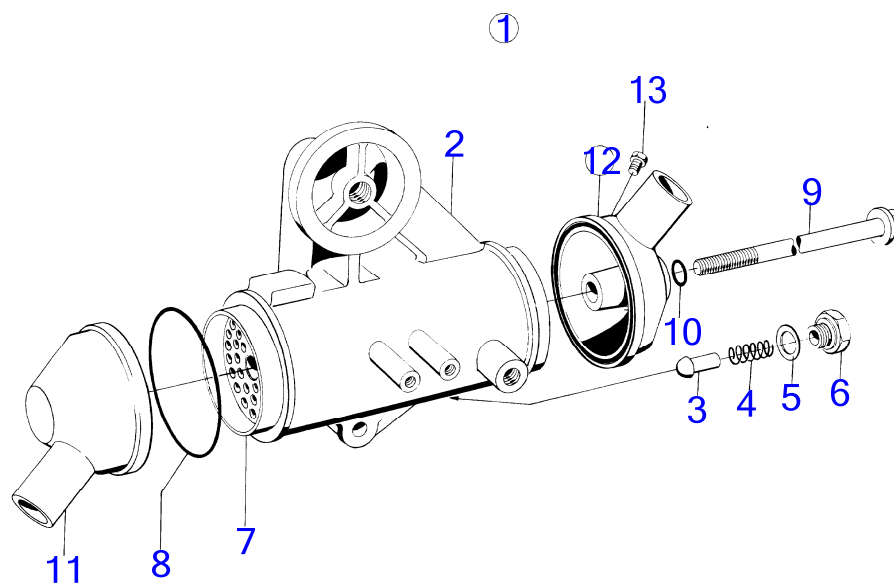

3460

RÉF	No Pièce	QTÉ	DÉSIGNATION	NOTES
1	(826808)	1	Radiateur huile	Référence hors de gamme
2		1	· boîtier	
3	(819096)	1	· Cone soupape	Référence hors de gamme
4	(819095)	1	· Ressort	Référence hors de gamme
5	957176	1	· Joint	
6	(829212)	1	· Bouchon	Référence hors de gamme
7	824514	1	· Cartouche	
8	925092	2	· Joint torique	
9	824522	1	· Vis centrale	
10	955983	1	· Joint torique	
11	(826805)	1	· Couvercle	Référence hors de gamme
12	(829084)	1	· Flasque	Référence hors de gamme
13	180759	1	· Bouchon	Spec. 867221.