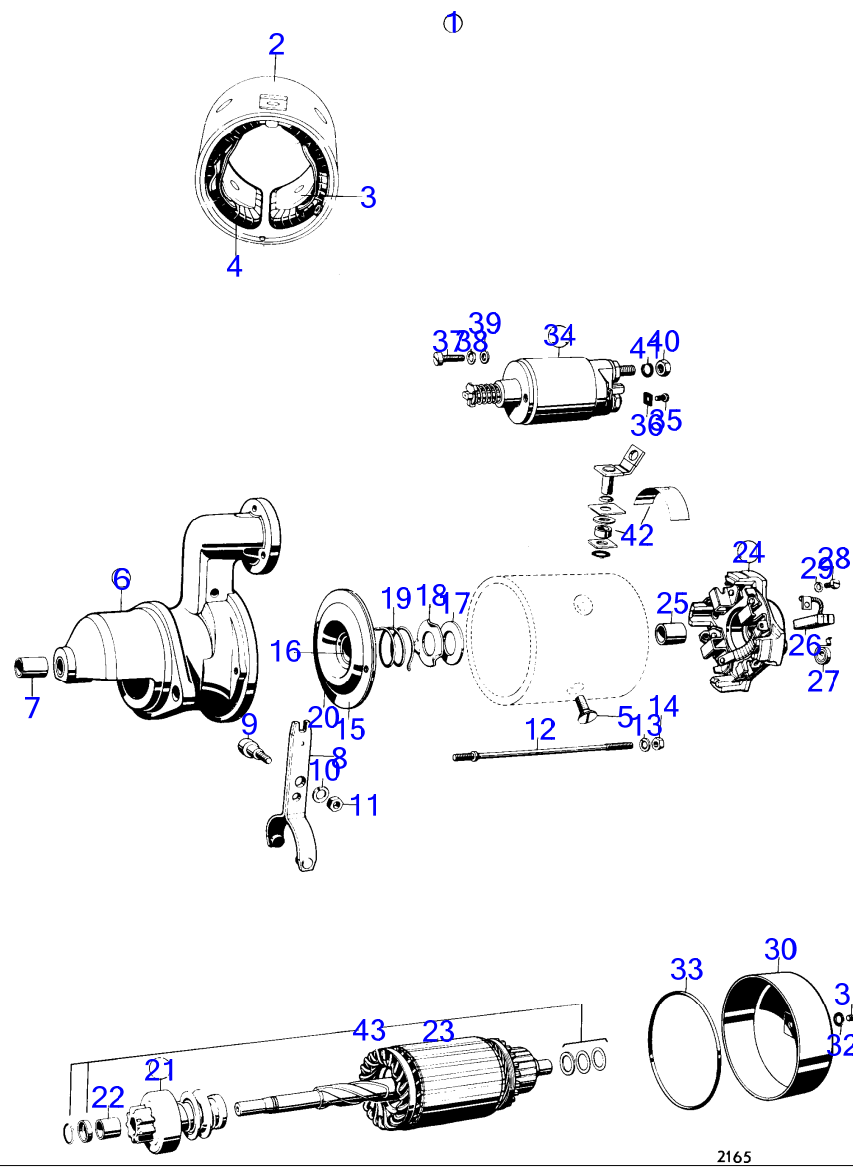

RÉF	No Pièce	QTÉ	DÉSIGNATION	NOTES
1		1		
2		1	· boîtier	
3		4	· cosse de Borne	
4	(243220)	1	· Enroulement de champ	Référence hors de gamme
5	(956130)	4	· Vis empreinte crucif	Référence hors de gamme
6		1	· palier cote entrainement	
7	48109	1	· Bague de palier	
8	(243222)	1	· Embrayage	Référence hors de gamme
9		1	·	
10	941907	1	· Rondelle élastique	
11	955782	1	· Écrou hexagonal	
12	(240639)	2	· Boulon	Référence hors de gamme
13	941906	2	· Rondelle élastique	
14	955781	2	· Écrou hexagonal	
15	(238019)	1	· Palier	Référence hors de gamme
16	(243224)	1	· Bague	Référence hors de gamme
17	(48067)	1	· Rondelle	Référence hors de gamme
18	(870308)	1	· Support ressort	Référence hors de gamme
19	(48065)	1	· Ressort	Référence hors de gamme
20	(238020)	1	· Joint	Référence hors de gamme
21	(243225)	1	· Pignon démarreur	Référence hors de gamme
22	(243226)	1	· Bague	Référence hors de gamme
23	(243227)	1	· Point d'ancrage	Référence hors de gamme
24	(243228)	1	· Palier	Référence hors de gamme
25	(870849)	1	· Bague	Référence hors de gamme
26	(243229)	1	· Jeu balais	Référence hors de gamme
27	(25728)	4	· Ressort	Référence hors de gamme
28	956059	4	· Vis empreinte crucif	
29	(241294)	4	· Rondelle	Référence hors de gamme
30		1	·	
31	956060	2	· Vis empreinte crucif	
32	(25195)	2	· Rondelle	Référence hors de gamme
33	(243230)	1	· Anneau caoutchouc	Référence hors de gamme
34	(243231)	1	· Relais	Référence hors de gamme
35	956058	1	· Vis empreinte crucif	
36	(240499)	1	· Rondelle	Référence hors de gamme
37	(241147)	3	· Vis	Référence hors de gamme
38	941905	3	· Rondelle élastique	
39		3	· rondelle	
40	955791	2	· Écrou hexagonal	
41	941908	2	· Rondelle élastique	
42	(243232)	1	· Kit connexion	Référence hors de gamme
43	829707	1	· Kit petites pièces	(241296)