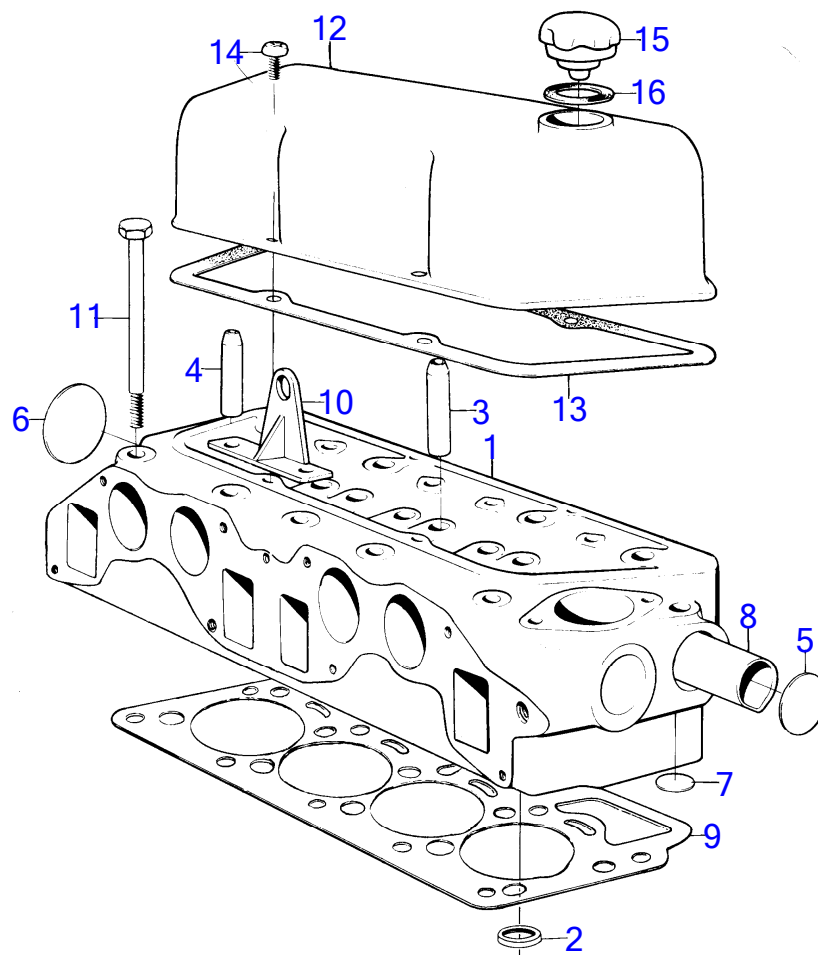

2104

MB20A

RÉF	No Pièce	QTÉ	DÉSIGNATION	NOTES
1		1	culasse	Remplace par 1pc 831656, 1pc 462623.
2	(419694)	4	· Siège de soupape, admission	Référence hors de gamme
	(460998)	4	· Kit anti-emballement, echappement	Remplace par 1pc 831658, 1pc 461056, 6pcs 462997., Référence hors de gamme
	(419695)	4	· Siège de soupape, echappement	Remplace par 1pc 831658, 1pc 461056., Référence hors de gamme
3	419652	4	· Guide soupape, admission	
4	419653	4	· Guide soupape, echappement	
5	192211	2	· Tampon d'expansion	
6	192212	1	· Tampon d'expansion	
7	192426	1	· Tampon d'expansion	AQ140A sauf USA MO-7263/XXXX. AQ120B sauf USA MO-903/XXXX. AQ140A USA MO-1400/XXXX. AQ120B USA MO-1705/XXXX.
8	(820186)	1	· Tuyau	Référence hors de gamme
9	875543	1	Joint de culasse	
10		1	oeillet de levage	
11	191523	10	Vis	
12	(418862)	1	Couvre-culasse	Référence hors de gamme
13	419678	1	Joint	
14	950045	4	Vis empreinte crucif	
15	420292	1	Bouchon de rempl. d'	
16	940096	1	Joint