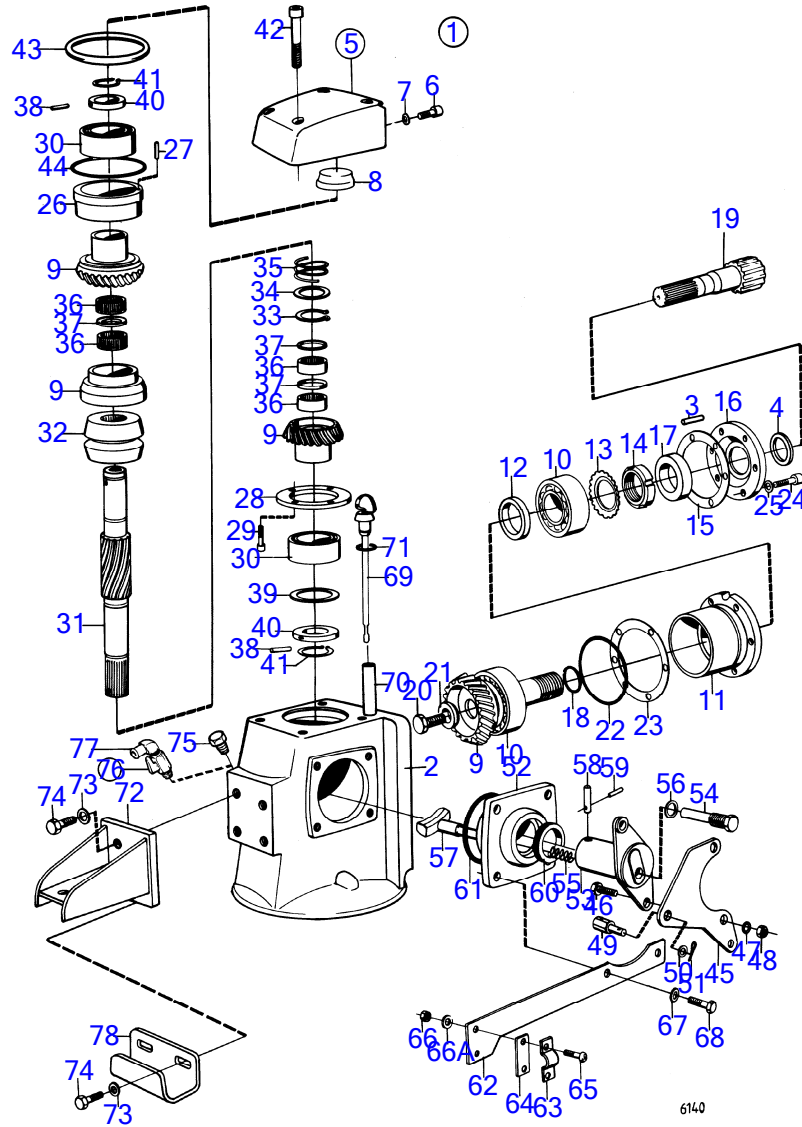

RÉF	No Pièce	QTÉ	DÉSIGNATION	Voir	NOTES
1	(851483)	1			Référence hors de gamme
2	(850058)	1	· Carter boîte vitesse		Référence hors de gamme
3	(961638)	1	· Goupille cannelée		Référence hors de gamme
4	(832189)	1	· Rondelle support		Référence hors de gamme
5	(850060)	1	· Couvercle		Référence hors de gamme
6	(804342)	1	· Vis		Référence hors de gamme
7	804344	1	· Joint		
8	(832140)	1	· Rondelle		Référence hors de gamme
9	(832127)	1	· Jeu pignons		Référence hors de gamme
10	(181290)	2	· Roulement billes		Référence hors de gamme
11	(832920)	1	· Presse-étoupe		Référence hors de gamme
12	(832128)	X	· Bague intermédiaire		E=11,850mm, Référence hors de gamme
	(832129)	X	· Bague intermédiaire		E=11,875mm, Référence hors de gamme
	(832130)	X	· Bague intermédiaire		Référence hors de gamme, E=11,900mm
	(832131)	X	· Bague intermédiaire		Référence hors de gamme, E=11,925mm
	(832132)	X	· Bague intermédiaire		Référence hors de gamme, E=11,950mm
	(832133)	X	· Bague intermédiaire		Référence hors de gamme, E=11,975mm
	(832134)	X	· Bague intermédiaire		Référence hors de gamme, E=12,000mm
		X	· Bague intermédiaire		E=12,025mm
	(851732)	X	· Bague intermédiaire		Référence hors de gamme, E=12,050mm
	(851733)	X	· Bague intermédiaire		Référence hors de gamme, E=12,075mm
	(851734)	X	· Bague intermédiaire		Référence hors de gamme, E=12,100mm
13	907025	1	· Rondelle verrouillag		
14	(832923)	1	· Contre-écrou		Référence hors de gamme
15	832952	1	· Joint		
16	(832921)	1	· Couvercle palier		Référence hors de gamme
17	958856	1	· Bague étanchéité		
18	955995	1	· Joint torique		
19	(851241)	1	· Arbre de roue		Référence hors de gamme
20	(946292)	1	· Vis à six pans creux		Référence hors de gamme
21	(850203)	1	· Rondelle		Référence hors de gamme
22	925094	1	· Joint torique		
23	(804301)	X	· Rondelle ajustée		Référence hors de gamme, E=0,05mm
	(804221)	X	· Rondelle ajustée		Référence hors de gamme, E=0,10mm
	(804394)	X	· Rondelle ajustée		Référence hors de gamme, E=0,20mm
24	959224	5	· Vis à six pans creux		L=35mm
	959222	1	· Vis à six pans creux		L=25mm
25	941907	6	· Rondelle élastique		
26	(813949)	1	· Douille palier		Référence hors de gamme
27	951953	1	· Goupille tubulaire		
28	(850336)	1	· Fixation		Référence hors de gamme
29	(959194)	4	· Vis à six pans creux		Référence hors de gamme
30	(181287)	2	· Roulement billes		Référence hors de gamme
31	(850290)	1	· Arbre		Référence hors de gamme
32	850303	1	· Manchon guidage		
33	914456	1	· Circlip