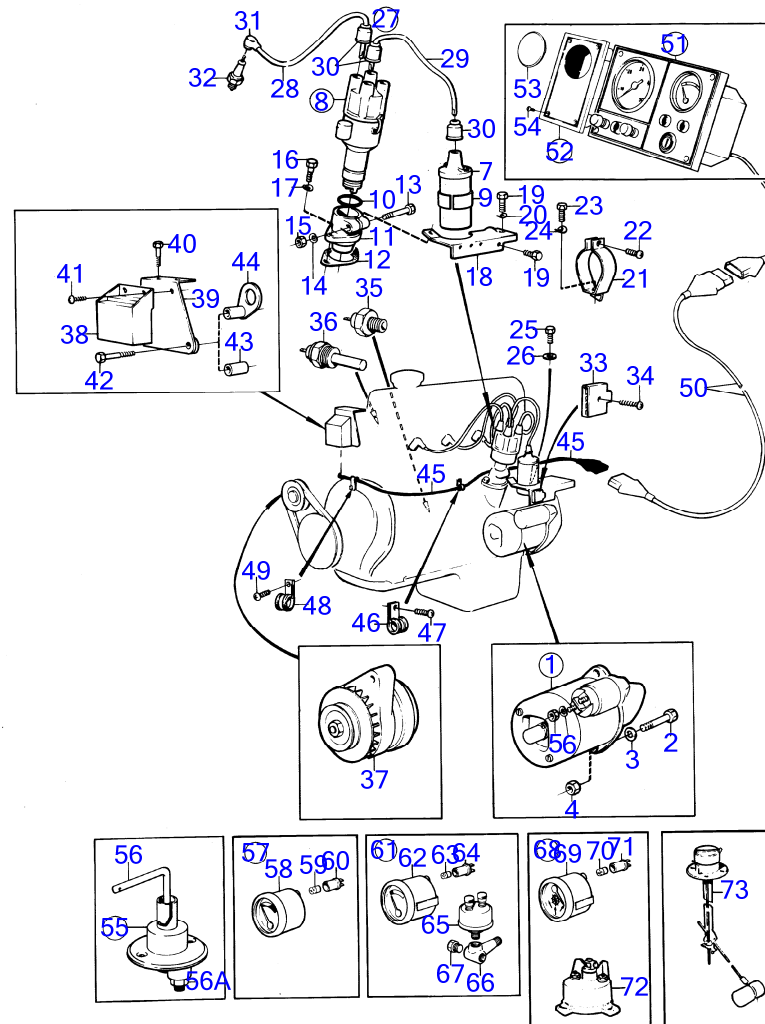

AQ115A, AQ115B

RÉF	No Pièce	QTÉ	DÉSIGNATION	Voir	NOTES
56	(839128)	1	· Tampon plastique		Référence hors de gamme
57	(944540)	4	· Vis		Référence hors de gamme
58	870980	1	Coupe-circuit princi		
59	243700	1	· Poignée		
59A	955783	2	· Écrou hexagonal		
60	(834397)	1	Voltmètre		Référence hors de gamme, 12V
61	(834374)	1	· Voltmètre		Référence hors de gamme
62	19923	1	· Ampoule		
63	808175	1	· Douille ampoule		
64	(834398)	1	Tableau bord		Référence hors de gamme
65	(834376)	1	· Tableau bord		Référence hors de gamme
66	19923	1	· Ampoule		
67	808175	1	· Douille ampoule		
68	881432	1	· Capteur		
69	834391	1	· Raccord-t		
70	191026	1	· Bouchon		
71	(834401)	1	Indicateur de gouver		Référence hors de gamme
72	(834383)	1	· Indicateur de gouver		Référence hors de gamme
73	19923	1	· Ampoule		
74	808175	1	· Douille ampoule		
75	837772	1	· Capteur de position		
76	(834400)	1	Jauge de réservoir, jauge d'eau potable		Référence hors de gamme, Voir groupe 9
	(834399)	1	Jauge de réservoir, jauge de reservoir de carburant		Référence hors de gamme, Voir groupe 9