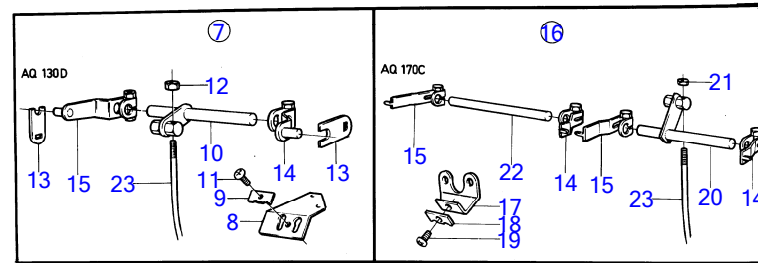

5663

RÉF	No Pièce	QTÉ	DÉSIGNATION	Voir	NOTES
1	828164	2	Plaque de connexion	12964	
2	(828101)	2	Planche de bord	12966	AQ140A, BB140A, AQ145A, Sauf USA, Référence hors de gamme
	(828102)	2	Planche bord	12966	AQD40, TMD40, MD40, Référence hors de gamme
3		2	tableau d'instruments	12953 12954	AQ115, AQ130, BB115, MB20,
4		2	tableau d'instruments		Voir groupe 3
5	(828103)	2	Sonde de température		AQ140A, BB140A, AQ145A, Transmission AQ 100., Sauf USA, Référence hors de gamme
6		X	faisceau de cable		Voir groupe 3
7	(850198)	2	Commande du régime		AQ120B Eur MO-8588/540. AQ120B USA MO-8537/1870. &AQ140A&Eur.&AQ140A&USA&MO-XXXX/179514., AQ130D, Référence hors de gamme
8	(850034)	2	· Console		Référence hors de gamme
9	(850037)	2	· Rondelle		Référence hors de gamme
10	(850029)	2	· Arbre intermédiaire		Référence hors de gamme
11	956090	2	· Vis empreinte crucif		
12	955844	4	· Écrou hexagonal		
13	(824774)	4	Fourche		Voir groupe 2C,2D, Référence hors de gamme
14	(668558)	2	Levier		Voir groupe 2D, Référence hors de gamme
15	(668559)	2	Levier		Voir groupe 2D, Référence hors de gamme
16	(850199)	2	Commande du régime		AQ120B Eur MO-8588/540. AQ120B USA MO-8537/1870. &AQ140A&Eur.&AQ140A&USA&MO-XXXX/179514., AQ170C, Référence hors de gamme
17	(850033)	2	· Console		Référence hors de gamme
18	(850037)	2	· Rondelle		Référence hors de gamme
19	956090	2	· Vis empreinte crucif		
20	(850030)	2	· Arbre intermédiaire		Référence hors de gamme
21	955844	4	· Écrou hexagonal		
22	(824676)	2	Arbre intermédiaire		Référence hors de gamme
23		X	cable de commande	12984	
24		X	commande	12979