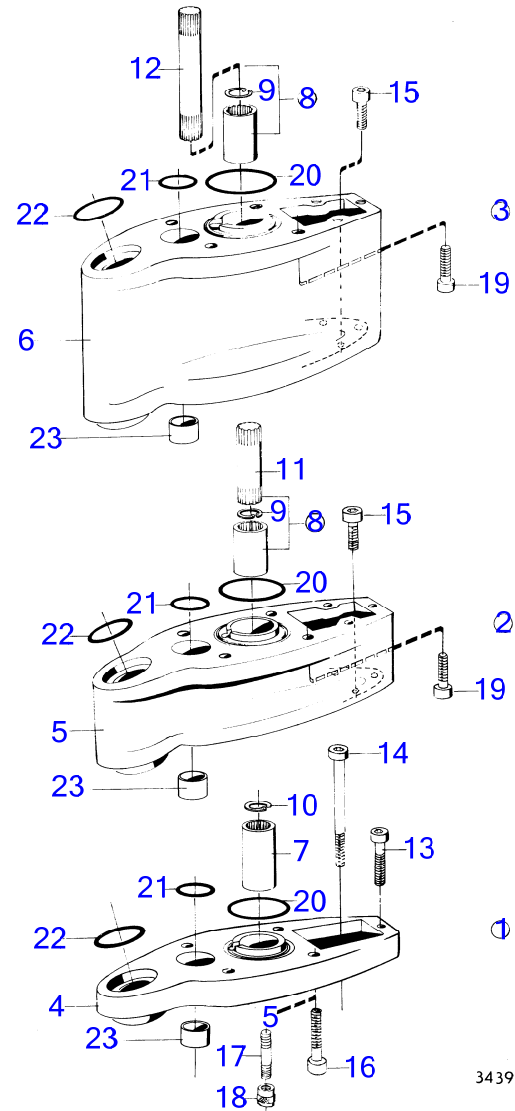

RÉF	No Pièce	QTÉ	DÉSIGNATION	NOTES
1	814133	1	Lot rallonge	L=1",250 270 270T
4		1	adaptateur	
7	814135	1	Manchon cannelé	
10	914508	1	Circlip	
13	941873	1	Vis à six pans creux	
14	959448	2	Vis à six pans creux	
16	(959458)	4	Vis	Référence hors de gamme
20	925256	1	Joint torique	
21	125017	1	Joint torique	
22	941820	1	Joint torique	
23	897823	1	Conduit d'huile