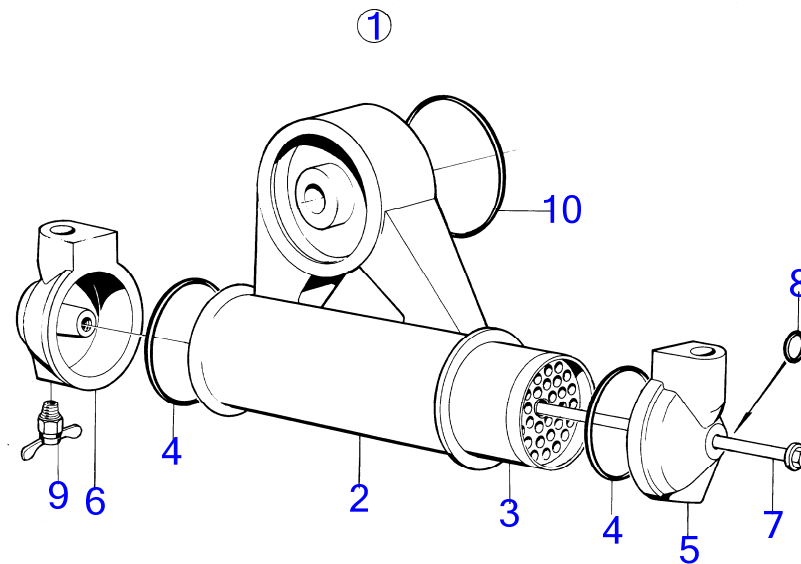

4245

RÉF	No Pièce	QTÉ	DÉSIGNATION	NOTES
1	(824513)	1	Radiateur huile	Référence hors de gamme
2		1	· boîtier	
3	824514	1	· Cartouche	
4	925092	2	· Joint torique	
5	(824516)	1	· Tôle extrémité	Référence hors de gamme
6	(824517)	1	· Tôle extrémité	Référence hors de gamme
7	824522	1	· Vis centrale	
8	955983	1	· Joint torique	
9	82744	1	· Robinet de fermeture