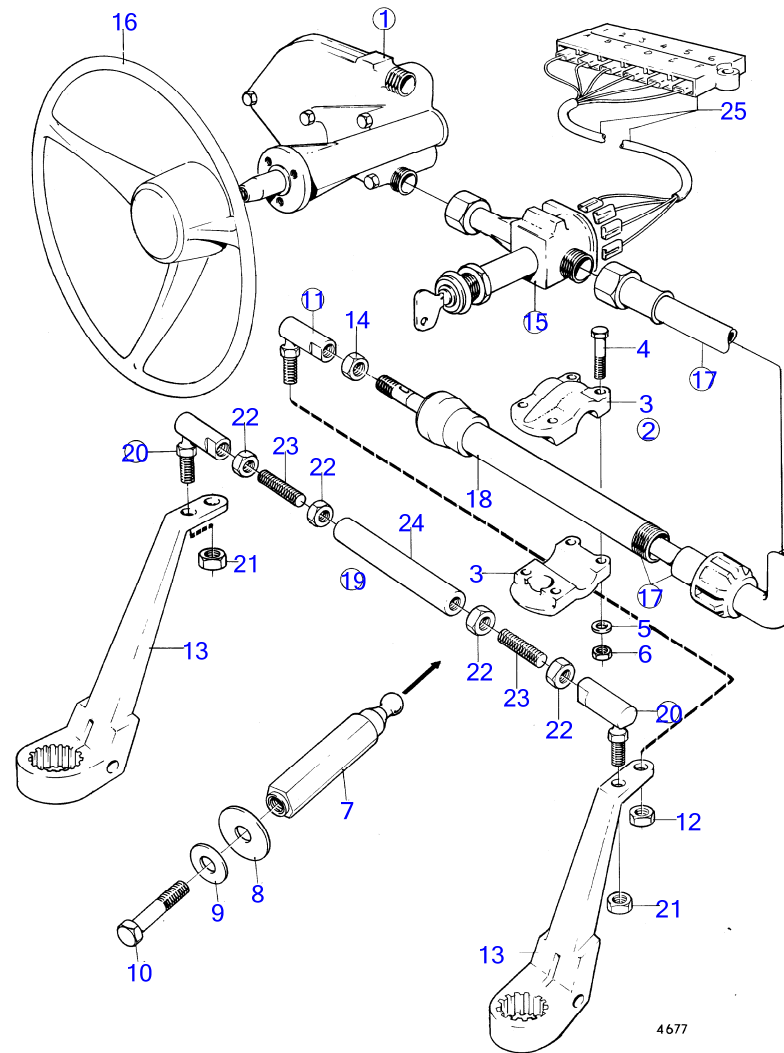

RÉF	No Pièce	QTÉ	DÉSIGNATION	Voir	NOTES
1	3819722	1	Douille étanchéité, kit · bulletin P-44-6-1		Pour arbre porte-hélice de 45mm.
				P-44-6-1-EN	Presse garniture en caoutchouc
1	3819723	1	Douille étanchéité, kit · bulletin P-44-6-1		Pour arbre porte-hélice 50mm.
				P-44-6-1-EN	Presse garniture en caoutchouc
1	3819724	1	Douille étanchéité, kit · bulletin P-44-6-1		Pour arbre porte-hélice 1".
				P-44-6-1-EN	Presse garniture en caoutchouc
1	3819725	1	Douille étanchéité, kit · bulletin P-44-6-1		Pour arbre porte-hélice 1 1/4".
				P-44-6-1-EN	Presse garniture en caoutchouc
1	3819726	1	Douille étanchéité, kit · bulletin P-44-6-1		Pour arbre porte-hélice 1 1/2".
				P-44-6-1-EN	Presse garniture en caoutchouc
1	3819727	1	Douille étanchéité, kit · bulletin P-44-6-1		Pour arbre porte-hélice 1 3/4".
				P-44-6-1-EN	Presse garniture en caoutchouc
1	3819728	1	Douille étanchéité, kit · bulletin P-44-6-1		Pour arbre porte-hélice 2".
				P-44-6-1-EN	Presse garniture en caoutchouc
2		1	· Douille etancheite		
3	3818506	1	· Collier serrage		Pour arbre porte-hélice 45mm, 50mm, 1 3/4" et 2".
	(828142)	1	· Collier serrage		Référence hors de gamme, Pour arbre porte-hélice 1".
	828418	1	· Collier serrage		Pour arbre porte-hélice 1 1/4".
	828528	1	· Collier serrage		Pour arbre porte-hélice 1 1/2".
4	828250	1	· Graisse · bulletin P-18-4-6	P-18-4-6-EN	Graisse hydrofuge pour pistolet graisseur
5		1	· Douille		
6	963684	2	· Vis à six pans creux		
7	966170	2	· Contre-écrou		