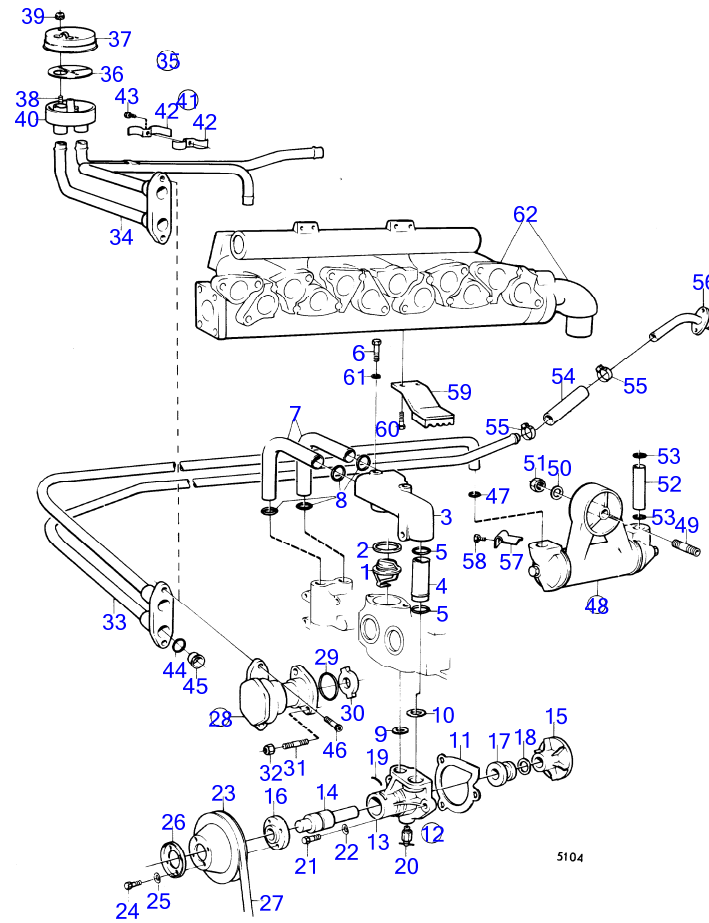

AQ170A

RÉF	No Pièce	QTÉ	DÉSIGNATION	Voir	NOTES
1	875791	1	Kit thermostat		
2	416033	1	Bague étanchéité		(418361)
3	(831024)	1	Boîtier thermostat		Référence hors de gamme
4	(831023)	1	Tube de refroidissem		Référence hors de gamme
5	418412	2	Bague étanchéité		
6	940136	2	Vis à tête hexagonal		
7	(831072)	2	Tube de refroidissem		Référence hors de gamme
8	418412	4	Bague étanchéité		
9	430018	1	Bague étanchéité		Std
	430272	1	Bague etancheite		D42A PP spec. 16053, 867638
10	430172	1	Bague etancheite		Std
	(430273)	1	Bague etancheite		Référence hors de gamme, D42A PP spec. 16053, 867638
11	430017	1	Joint		
12	831742	1	Pompe à eau		
13		1	· boîtier		
14	831720	1	· Roulement billes		
15	831438	1	· Impulseur		
16	(418332)	1	· Moyeu		Référence hors de gamme
17	(460839)	1	· Joint		Référence hors de gamme
18	421306	1	· Bague d'usure		
19	415058	1	· Fil arrêt		
20	82744	1	Robinet de fermeture		
21	940159	3	Vis à tête hexagonal		
22	941907	3	Rondelle élastique		
23	(461181)	1	Poulie		Référence hors de gamme
24	956567	4	Vis à six pans creux		
25	941907	4	Rondelle élastique		
26	(672740)	1	Rondelle		Référence hors de gamme
27	834548	1	Courroie trapézoïdal		Voir groupe 3
28	831178	1	Pompe eau mer, pompe a eau		
			bulletin P-26-6-5	P-26-6-5-EN	Nouveaux kits pour pompes à eau de mer
29	925066	1	Joint torique		
30	831009	1	Croisillon		
31	(953451)	2	Goujon		Référence hors de gamme
32	950352	2	Contre-écrou		
33	(831116)	1	Tube de refroidissem		Référence hors de gamme, MO-XXXX/69347
34	(831754)	1	Tube de refroidissem		Référence hors de gamme, MOXXXX/69348-
35	(831732)	1	Crepine		Référence hors de gamme, MOXXXX/69348-
36	(831737)	1	· Crépine		Référence hors de gamme
37	(831974)	1	· Couvercle		Référence hors de gamme
38		2	· screw		
39	(831738)	2	· Écrou		Référence hors de gamme
40		1	· boîtier		
41	(831747)	1	Retenue		Référence hors de gamme, MOXXXX/69348-
42		2	· attache		
43	(834371)	1	· Vis		Référence hors de gamme

7736850-26-12795B

5104
www.dbmoteurs.fr

Upd:12/3/2019

AQ115A, AQ115B, AQ130, AQ130A, AQ130B, AQ130C, AQ130D, AQ165A, AQ170A, AQ170B, AQ170C, AQD21A, BB115A, BB115B, BB115C, BB165A, B