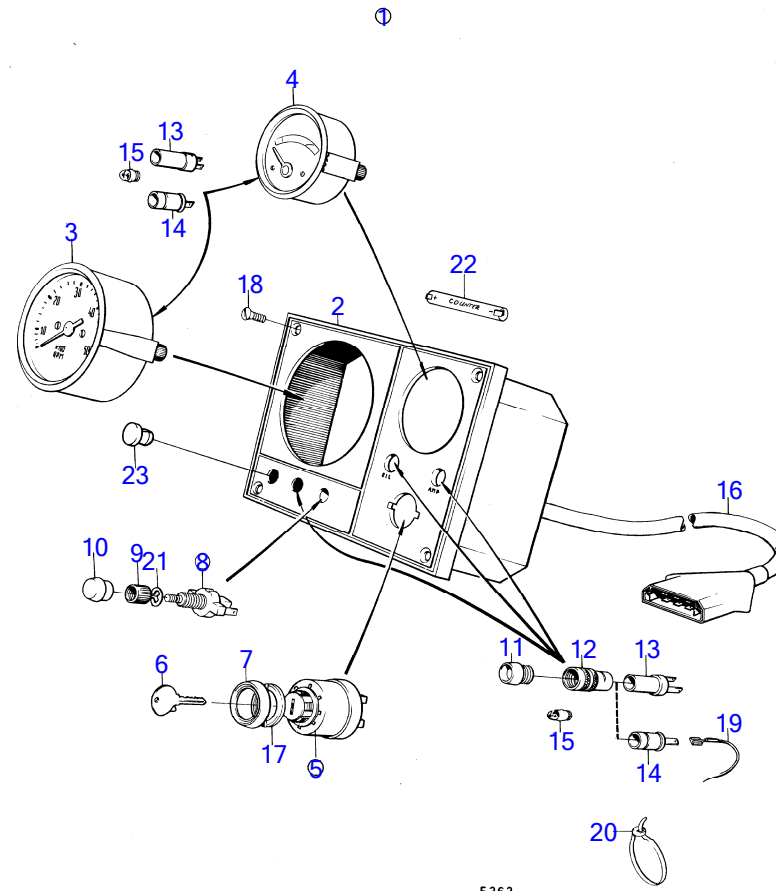

5363

RÉF	No Pièce	QTÉ	DÉSIGNATION	Voir	NOTES
1	(829165)	1	Planche de bord		24V, Référence hors de gamme
2		1	· tableau		Spec.867474,TD70GG
3	(836464)	1	· Compte-tours		Référence hors de gamme
4	(831477)	1	· Thermometre		Référence hors de gamme
5	870621	1	· Verrouillage de déma		
6	(241383)	2	· Cle		Spec. 867477, Br yt spec.867510., Modele special pour pelleteuse type "Hymac"., Référence hors de gamme
			bulletin P-36-4-1	P-36-4-1-EN	Numéros de référence annulés pour les clés
7	(827767)	1	· Colerette		Référence hors de gamme
8	(875819)	1	· Interrupteur		Référence hors de gamme
9	843002	1	· Écrou		
10		1	·		
	(827765)	2	· Bouton		Anc. mod., Référence hors de gamme
11	827766	3	· Lentille		
12	819350	3	· Douille		
13	808175	4	· Douille ampoule		
14	(808174)	1	· Douille ampoule		Référence hors de gamme
15	182059	5	· Ampoule		
16	(829194)	1	· Faisceau de câble		Référence hors de gamme
17	(829169)	1	· Écrou		Référence hors de gamme
18	(944540)	4	· Vis		Référence hors de gamme
19		X	· cables et cosse de cable	12858	
20	827353	X	· Serre-câble		
21	(951666)	X	· Jonc d'arrêt		Anc. mod., Référence hors de gamme
23	845071	1	· Bouchon