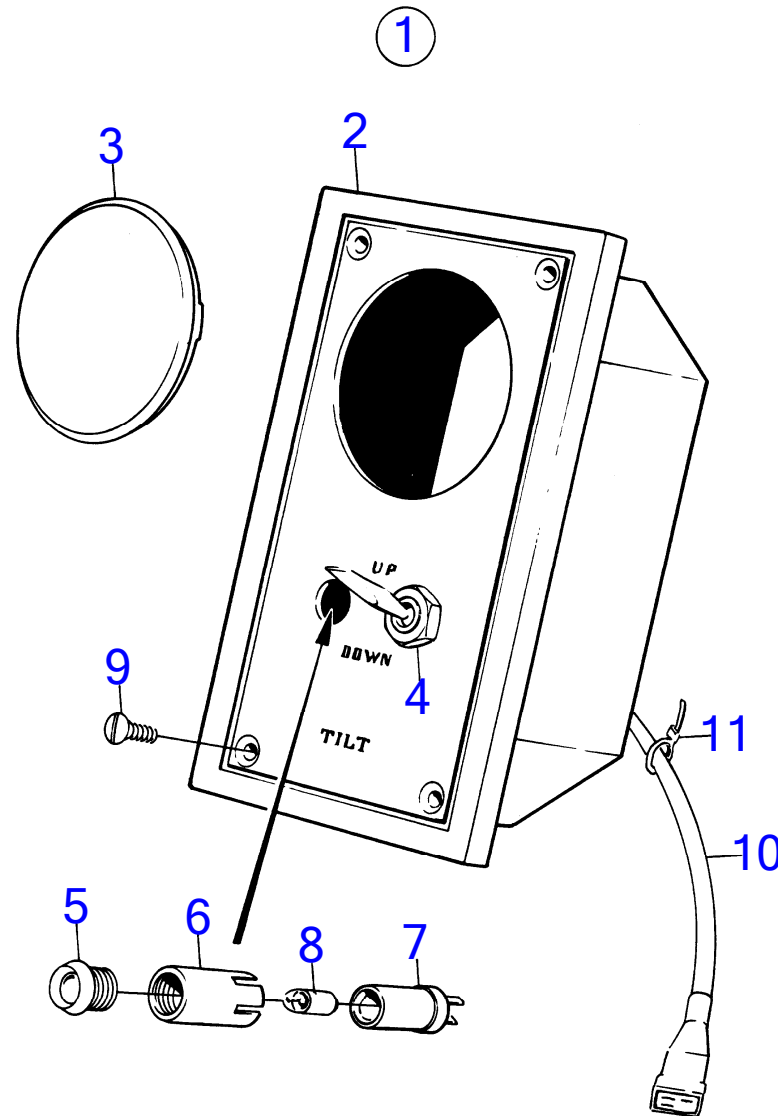

RÉF	No Pièce	QTÉ	DÉSIGNATION	NOTES
1	(839132)	1	Planche bord	12V remp. par 839445, Référence hors de gamme
2	(839127)	1	· Tole instrument	Référence hors de gamme
3	(839128)	1	· Tampon plastique	Référence hors de gamme
4	814322	1	· Interrupteur à bascu	
5	827766	1	· Lentille	
6	819350	1	· Douille	
7	808175	1	· Douille ampoule	
8	19923	1	· Ampoule	
9	(944540)	4	· Vis	Référence hors de gamme
10	(839426)	1	· Faisceau de câble	Référence hors de gamme
		X	· cables et cosse de cable	Voir groupe 3
11	827353	1	· Serre-câble