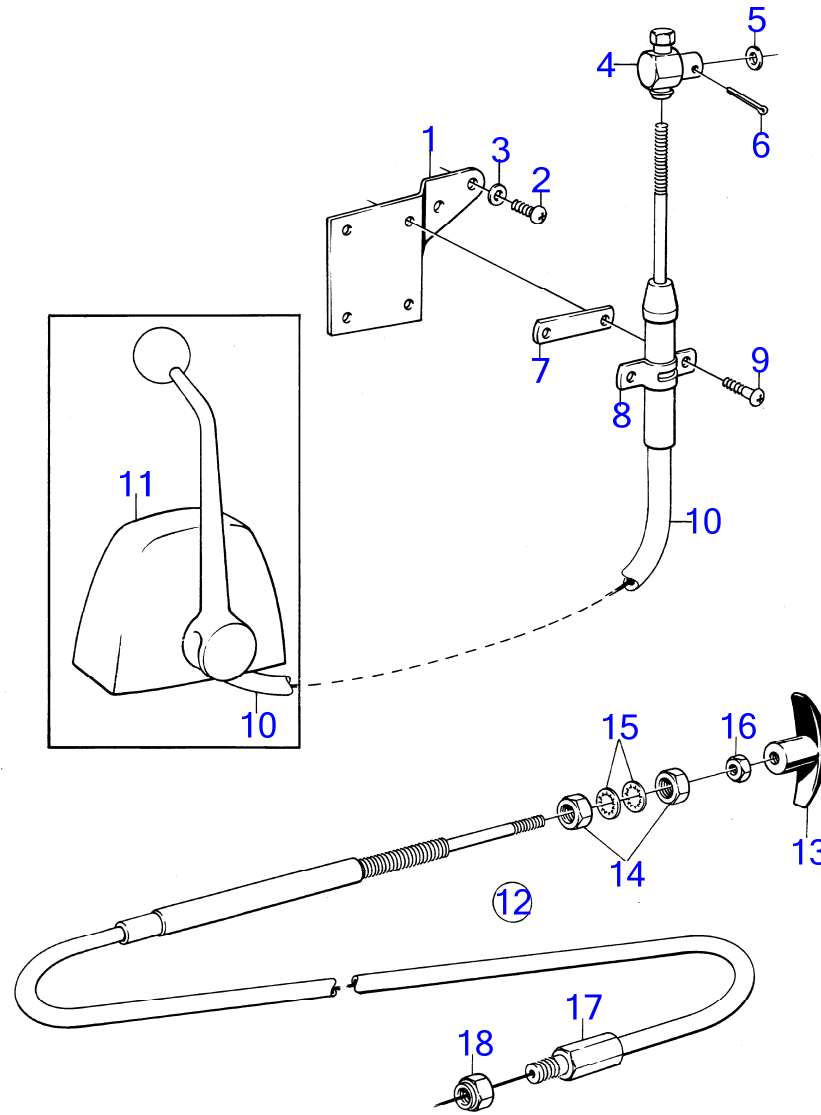

2944

MB20C

RÉF	No Pièce	QTÉ	DÉSIGNATION	NOTES
1	(825766)	1	Console	Référence hors de gamme
2	(950020)	2	Vis empreinte crucif	Référence hors de gamme
3	941905	2	Rondelle élastique	
4	814078	1	Dé	
5	940191	1	Rondelle	
6	17276	1	Goupille fendue	
7	819068	1	Rondelle	
8	21471054	1	Console	
9	831838	2	Vis	
10		X	cable de commande	Voir groupe 9
11		X	commande	Voir groupe 9
18	(831602)	1	Etouffoir	Voir groupe 9, Référence hors de gamme