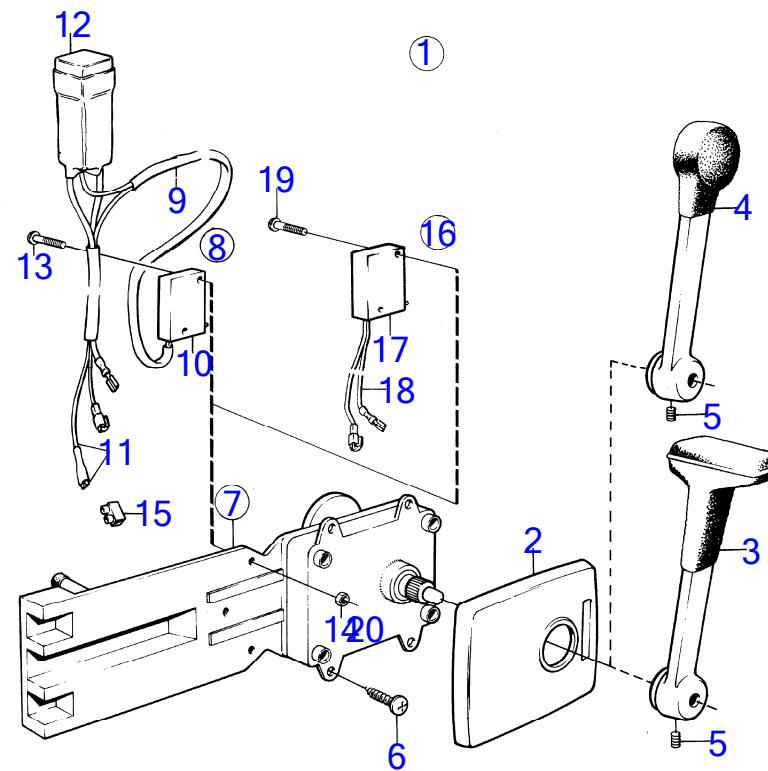

4806

RÉF	No Pièce	QTÉ	DÉSIGNATION	Voir	NOTES
1	839515	1	Kit montage		Remp. par 851604
2	839518	1	· Capot		
3	839520	1	· Levier		
5	(946786)	1	· Vis butée		M5, Référence hors de gamme
	839693	1	· Vis verrouillage		M8
6	955142	4	· Vis empreinte crucif		
7	839469	1	Commande		Montaget en tete remplace par 851600., Montage lateral remplace par 851601.
				12981	
8	839641	1	Contact posit.neutre		D40., Poste de commande 2.
9	(839619)	1	· Kit câbles		Référence hors de gamme
10	850200	1	· Interrupteur à bascu		
11		X	· câbles et cosse de cable		Voir groupe 3
12	1501832	1	· Relais		(839367)
13	946177	2	· Vis empreinte crucif		
14	947536	2	· Écrou hexagonal		
15		1	· Accouplement		D21
16	828414	1	Contact posit.neutre		Poste de commande 2.
	828378	1	Contact		D40., Pour installation simple.
17	850200	1	· Interrupteur à bascu		
18		X	· câbles et cosse de cable		Voir groupe 3
19	946177	2	· Vis empreinte crucif		
20	947536	2	· Écrou hexagonal