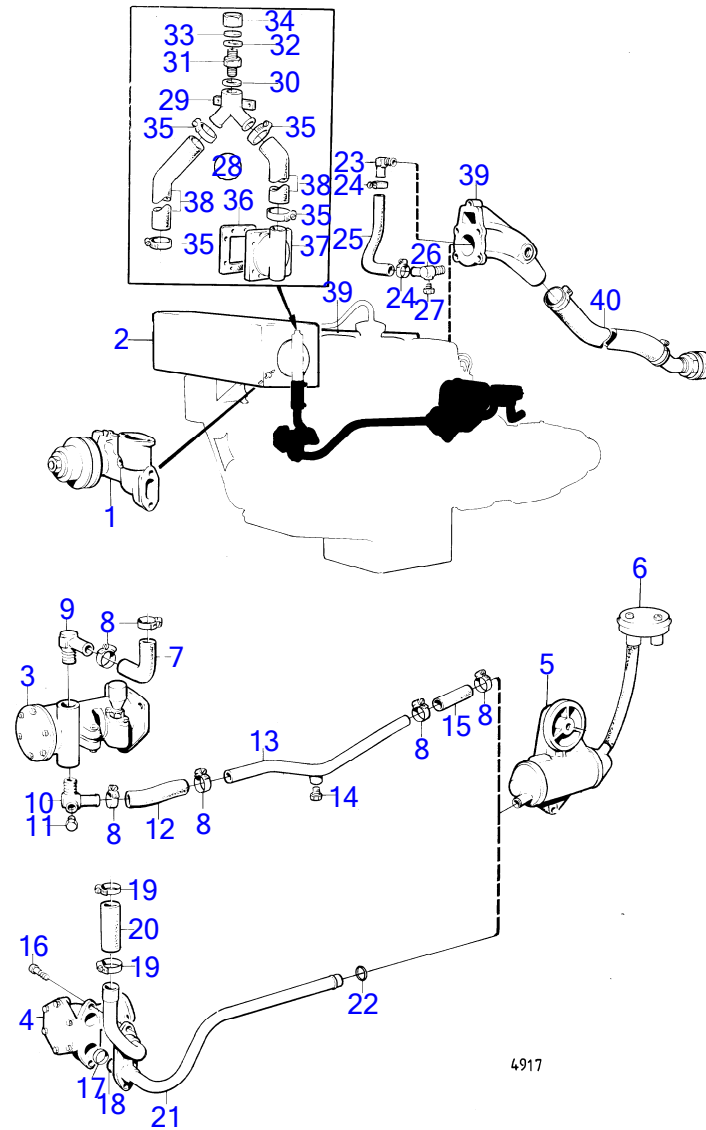

AQD21A

RÉF	No Pièce	QTÉ	DÉSIGNATION	Voir	NOTES
1		1	pompe de circulation et pieces de montage	12801	
2		1	echangeur de temperature avec thermostat et pieces de montage	12799	MO-XXXX/61164
		1	echangeur de temperature avec thermostat et pieces de montage	12800	MOXXXX/61165-
3		1	pompe a eau de mer et pieces de montage	12802	MO-XXXX/103386
4		1	pompe a eau de mer et pieces de montage	12776	MOXXXX/103387-
5		1	refroidisseur d'huile avec pieces de montage	12798	
6		1	filtre a eau de mer et pieces de montage	12798	
7	(826224)	1	Flexible		Référence hors de gamme, MO-XXXX/103386
8	994560	6	Collier durite, collier serrage		(951791) MO-XXXX/103386
				12798	
9	(180293)	1	Raccord coudé		Référence hors de gamme, MO-XXXX/103386
10	(825818)	1	Raccord flexible		Référence hors de gamme, MO-XXXX/103386
11	192134	1	Bouchon		MO-XXXX/103386
12	(13430)	X	Durit caoutchouc		Référence hors de gamme, MO-XXXX/103386 L=120mm
13	(826851)	1	Tuyau		Référence hors de gamme, MO-XXXX/103386
14	180759	1	Bouchon		MO-XXXX/103386
15	(13430)	X	Durit caoutchouc		Référence hors de gamme, MO-XXXX/103386 L=80mm
16	959437	2	Vis à six pans creux		MOXXXX/103387-
17	(423187)	2	Retenue bague		Référence hors de gamme, MOXXXX/103387-
18	831617	2	Bague étanchéité		MOXXXX/103387-
19	994560	2	Collier durite		(951791) MOXXXX/103387-
					Référence hors de gamme, MOXXXX/103387- L=60mm
20	(13430)	X	Durit caoutchouc		Référence hors de gamme, MOXXXX/103387- L=60mm
21	(829389)	1	Tube de refroidissem		Référence hors de gamme, MOXXXX/103387-
22	418412	1	Bague étanchéité, bague	12798	
					MOXXXX/103387-
23	(180293)	1	Raccord coudé		Référence hors de gamme
24	961668	1	Collier durite		
25	952972	X	Flexible		L=500mm
26	(825818)	1	Raccord flexible		Référence hors de gamme
27	192134	1	Bouchon		
36				12800	
37	(825683)	1	Tôle extrémité, couvercle echangeur de temperature	12799	Référence hors de gamme
				12800	
38	(13430)	X	Durit caoutchouc		Référence hors de gamme
39			collecteurs d'admission et d'echappement	12791	

7736850-26-12797

4917
www.dbmoteurs.fr

Upd:12/3/2019

AQ115A, AQ115B, AQ130, AQ130A, AQ130B, AQ130C, AQ130D, AQ165A, AQ170A, AQ170B, AQ170C, AQD21A, BB115A, BB115B, BB115C, BB165A, B