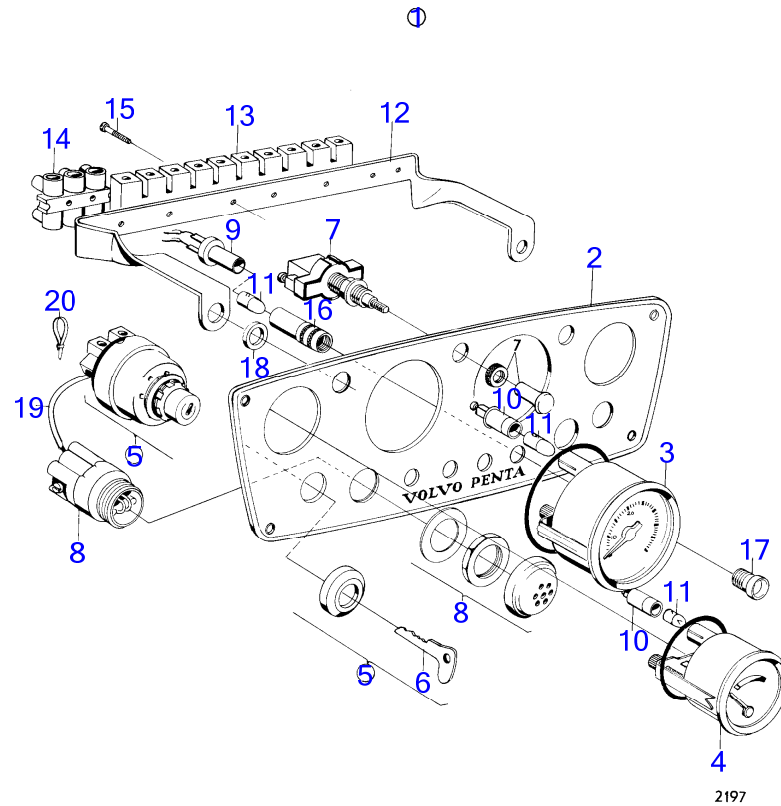

2197

RÉF	No Pièce	QTÉ	DÉSIGNATION	Voir	NOTES
1	(826928)	1	Planche de bord		24V, Référence hors de gamme
2	(819388)	1	· Planche de bord		Référence hors de gamme
3	(836464)	2	· Compte-tours		Référence hors de gamme
4	(827149)	2	· Thermomètre		Référence hors de gamme
5	870621	2	· Verrouillage de déma		
6	(241383)	4	· Cle		Remplace par 2pcs 831507, 2pcs 831990., Utilise avec un nouveau modele de vase d'expansion., Marque e, Référence hors de gamme
			bulletin P-36-4-1	P-36-4-1-EN	Numéros de référence annulés pour les clés
7	(819079)	3	· Interrupteur à turet		Référence hors de gamme
8	(6645885)	2	· Kit connexion		Référence hors de gamme
9	808175	4	· Douille ampoule		
10	808176	4	· Douille ampoule		
11	182059	8	· Ampoule		
12	(819034)	1	· Fixation en u		Référence hors de gamme
13	190128	2	· Accouplement		
14	(941412)	2	· Accouplement		Référence hors de gamme
15	(804777)	8	· Vis		Référence hors de gamme
16	819350	4	· Douille		
17	(819346)	4	· Vitre		Référence hors de gamme
18	941908	4	· Rondelle élastique		
19		X	· cables et cosse de cable		Voir groupe 3
20	827353	X	· Serre-câble