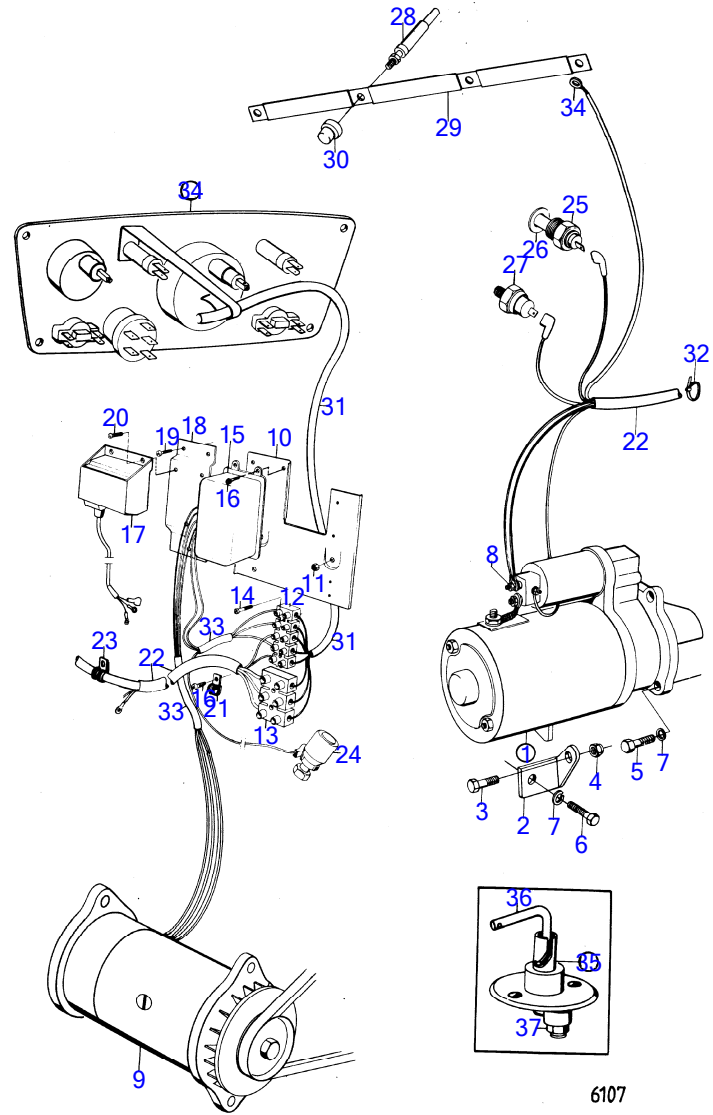

6107

AQD21A, MD21A

RÉF	No Pièce	QTÉ	DÉSIGNATION	Voir	NOTES
1	826755	1	Démarreur	12847	12V remp. par 829712
		1	.	12848	24V remp. par 829649
2	(826770)	1	Console		Référence hors de gamme
3	955339	1	Vis à tête hexagonal		
4	963108	1	Contre-écrou		
5	955317	3	Vis à tête hexagonal		
6	955315	1	Vis à tête hexagonal		
7	960148	4	Rondelle		
8	955782	1	Écrou hexagonal		
	955780	1	Écrou hexagonal		
9		1	generateur et pieces de montage	12840	12V
		1	alternateur et pieces de montage	12868	12V
		1	alternateur et pieces de montage	12868	24V
10	(826883)	1	Console		Référence hors de gamme
11	955782	2	Écrou hexagonal		Voir groupe 2B
12	190128	1	Accouplement		6mm²
13	(941412)	1	Accouplement		Référence hors de gamme, 16mm²
14	(804777)	4	Vis		Référence hors de gamme
15	(870671)	1	Relais		Référence hors de gamme, Remplace par 1pc 841765 alternateur, 1pc 841812 poulie, 1pc 845021 fer de serrage, 1pc 949607 rondelle, 1pc 955780 ecrou, 1pc 955781 ecrou et 1pc 941905 rondelle elastique., 12V
16	950046	2	Vis empreinte crucif		L=16mm
	950047	1	Vis empreinte crucif		L=19mm
17		1	relais de charge		Remplace par 1pc 1578938., 12V remp. par 843547
	(823234)	1	Relais		Référence hors de gamme, 24V
18		1	bracket		
19	950045	3	Vis empreinte crucif		
20	(950032)	3	Vis		Référence hors de gamme
21	952631	1	Collier serrage		
22	(826885)	1	Faisceau de câble		Référence hors de gamme
23	952630	1	Collier serrage		
	952633	1	Collier serrage		
24	1507899	1	Commande tachymetre		
25	827151	1	Sonde de température		
26	957181	1	Joint		
27	1266085	1	Manomètre d'huile		(672910)
28		4	bougie de chauffe		Pour charger 2 batteries, utiliser le repartiteur de charge 831 793., 12V remp. par 870846
	(870681)	4	Bougie de préchauffa		Référence hors de gamme, 24V
29		1	contact frotteur		MO-12769/XXXXXX,replace par 841378., (818263)
30	(818097)	4	Protection		Référence hors de gamme

7736850-30-12862

6107
www.dbmoteurs.fr

Upd:12/3/2019

AQ115A, AQ115B, AQ130, AQ130A, AQ130B, AQ130C, AQ130D, AQ165A, AQ170A, AQ170B, AQ170C, AQD21A, BB115A, BB115B, BB115C, BB165A, B