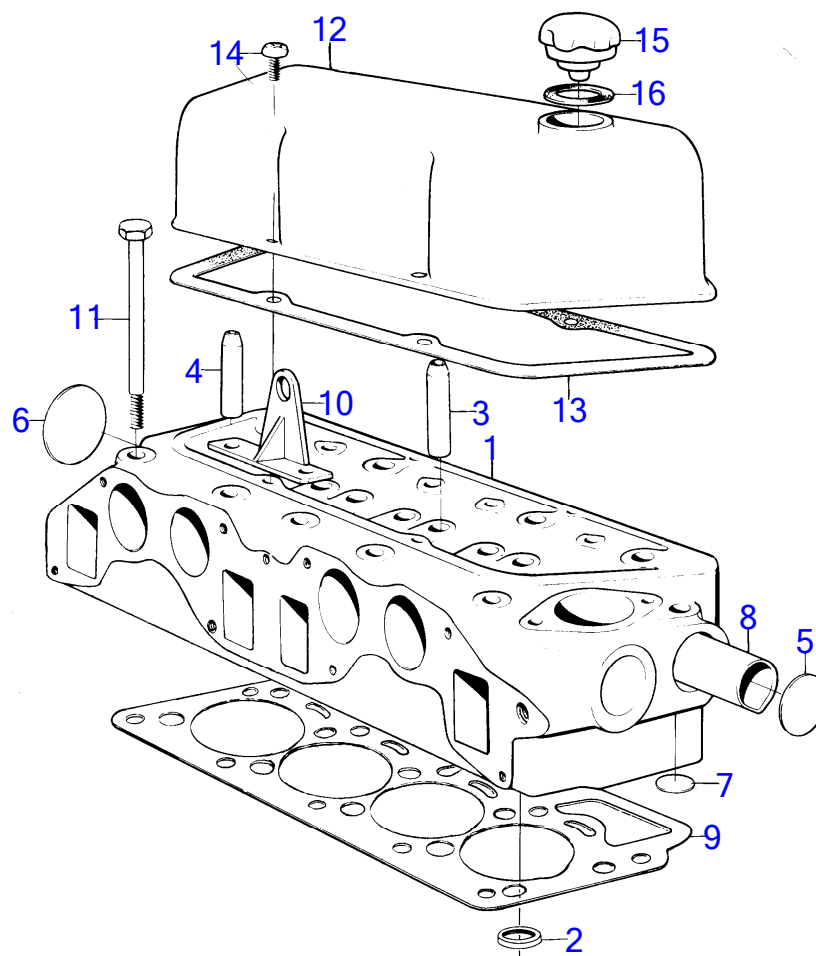

2104

MB20A

RÉF	No Pièce	QTÉ	DÉSIGNATION	NOTES
1		1	culasse	Remplace par 1pc 831656, 1pc 462623.
2	(419694)	4	· Siège de soupape, admission	Référence hors de gamme
	(460998)	4	· Kit anti-emballement, echappement	Remplace par 1pc 831658, 1pc 461056, 6pcs 462997., Référence hors de gamme
	(419695)	4	· Siège de soupape, echappement	Remplace par 1pc 831658, 1pc 461056., Référence hors de gamme
3	419652	4	· Guide soupape, admission	
4	419653	4	· Guide soupape, echappement	
5	192211	2	· Tampon d'expansion	
6	192212	1	· Tampon d'expansion	
7	192426	1	· Tampon d'expansion	AQ140A sauf USA MO-7263/XXXX. AQ120B sauf USA MO-903/XXXX. AQ140A USA MO-1400/XXXX. AQ120B USA MO-1705/XXXX.
8	(820186)	1	· Tuyau	Référence hors de gamme
9	875543	1	Joint de culasse	
10		1	oeillet de levage	
11	191523	10	Vis	
12	(418862)	1	Couvre-culasse	Référence hors de gamme
13	419678	1	Joint	
14	950045	4	Vis empreinte crucif	
15	420292	1	Bouchon de rempl. d'	
16	940096	1	Joint	