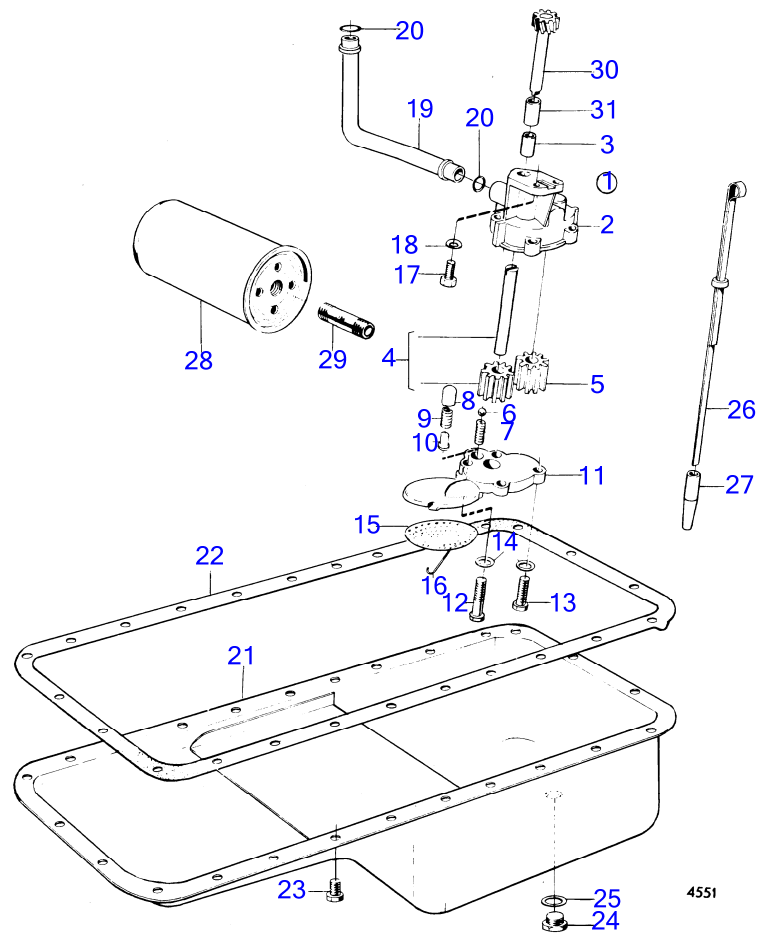

AQ165A

RÉF	No Pièce	QTÉ	DÉSIGNATION	Voir	NOTES
1	(461677)	1	Pompe à huile		(430190), Référence hors de gamme
2		1	· boîtier		
3	(18130)	2	· Bague		Anc. mod., Référence hors de gamme
	415311	1	· Douille guide		Nouv. mod.
4	(430112)	1	· Pignon		Référence hors de gamme
5	430114	1	· Pignon		
6	(400605)	1	· Bille		Référence hors de gamme, MO-6565/XXXX
7	(430161)	1	· Ressort pression		Référence hors de gamme, MO-6565/XXXX
8	(1332053)	1	· Piston		Référence hors de gamme, MO6566/XXXX-
9	(1219536)	1	· Ressort		Référence hors de gamme, MO6566/XXXX-
10	(1219666)	1	· Axe de fixation		Référence hors de gamme, MO6566/XXXX-
11	(461678)	1	· Couvercle		Référence hors de gamme, (430199)
12	955515	1	· Vis à tête hexagonal		L=38mm
13	955514	3	· Vis à tête hexagonal		L=25mm
14	941906	4	· Rondelle élastique		
15	(418288)	1	· Crépine		Référence hors de gamme
16	(418289)	1	· Étrier verrouillage		Référence hors de gamme
17	940135	2	Vis à tête hexagonal		
18	941907	2	Rondelle élastique		
19	(419539)	1	Tuyau refoulement		Référence hors de gamme
20	829714	2	Bague étanchéité		(418360)
21	(430125)	1	Carter d'huile		Référence hors de gamme
22	461113	1	Joint		
23	942624	24	Vis à embase		
24	948187	1	Bouchon		
25	18818	1	Joint		
26	(430043)	1	Jauge d'huile		Référence hors de gamme
27	(418645)	1	Tuyau		Référence hors de gamme
28	1266286	1	Filtre à huile		(418432)
29	(460232)	1	Raccord		Référence hors de gamme, Voir groupe 2B
30	(418277)	1	Pignon		Référence hors de gamme
31	(418251)	1	Bague	12756	Référence hors de gamme