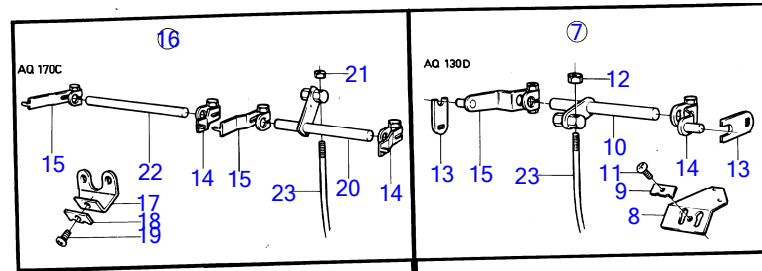

5661

RÉF	No Pièce	QTÉ	DÉSIGNATION	Voir	NOTES
1	828164	1	Plaque de connexion		
				12964	
2	(828101)	1	Planche de bord		AQ140A, BB140A, AQ145A, Sauf USA, Référence hors de gamme
				12966	
	(828102)	1	Planche bord		AQD40, TMD40, MD40, Référence hors de gamme
				12966	
3		1	tableau d'instruments		AQ115, AQ130, BB115, MB20,
				12953	
				12954	
4		1	tableau d'instruments		Voir groupe 3
5	(828103)	1	Sonde de température		AQ140A, BB140A, AQ145A, Transmission AQ 100., Sauf USA, Référence hors de gamme
6		X	faisceau de cable		Voir groupe 3
7	(850198)	1	Commande du régime		AQ120B Eur MO-8588/540. AQ120B USA MO-8537/1870. &AQ140A&Eur.&AQ140A&USA&MO-XXXX/179514., AQ130D, Référence hors de gamme
8	(850034)	1	· Console		Référence hors de gamme
9	(850037)	1	· Rondelle		Référence hors de gamme
10	(850029)	1	· Arbre intermédiaire		Référence hors de gamme
11	956090	1	· Vis empreinte crucif		
12	955844	2	· Écrou hexagonal		
13	(824774)	2	Fourche		Voir groupe 2C,2D, Référence hors de gamme
14	(668558)	1	Levier		Voir groupe 2D, Référence hors de gamme
15	(668559)	1	Levier		Voir groupe 2D, Référence hors de gamme
16	(850199)	1	Commande du régime		AQ120B Eur MO-8588/540. AQ120B USA MO-8537/1870. &AQ140A&Eur.&AQ140A&USA&MO-XXXX/179514., AQ170C, Référence hors de gamme
17	(850033)	1	· Console		Référence hors de gamme
18	(850037)	1	· Rondelle		Référence hors de gamme
19	956090	1	· Vis empreinte crucif		
20	(850030)	1	· Arbre intermédiaire		Référence hors de gamme
21	955844	2	· Écrou hexagonal		
22	(824676)	1	Arbre intermédiaire		Référence hors de gamme
23		X	cable de commande	12984	
24		X	commande	12979