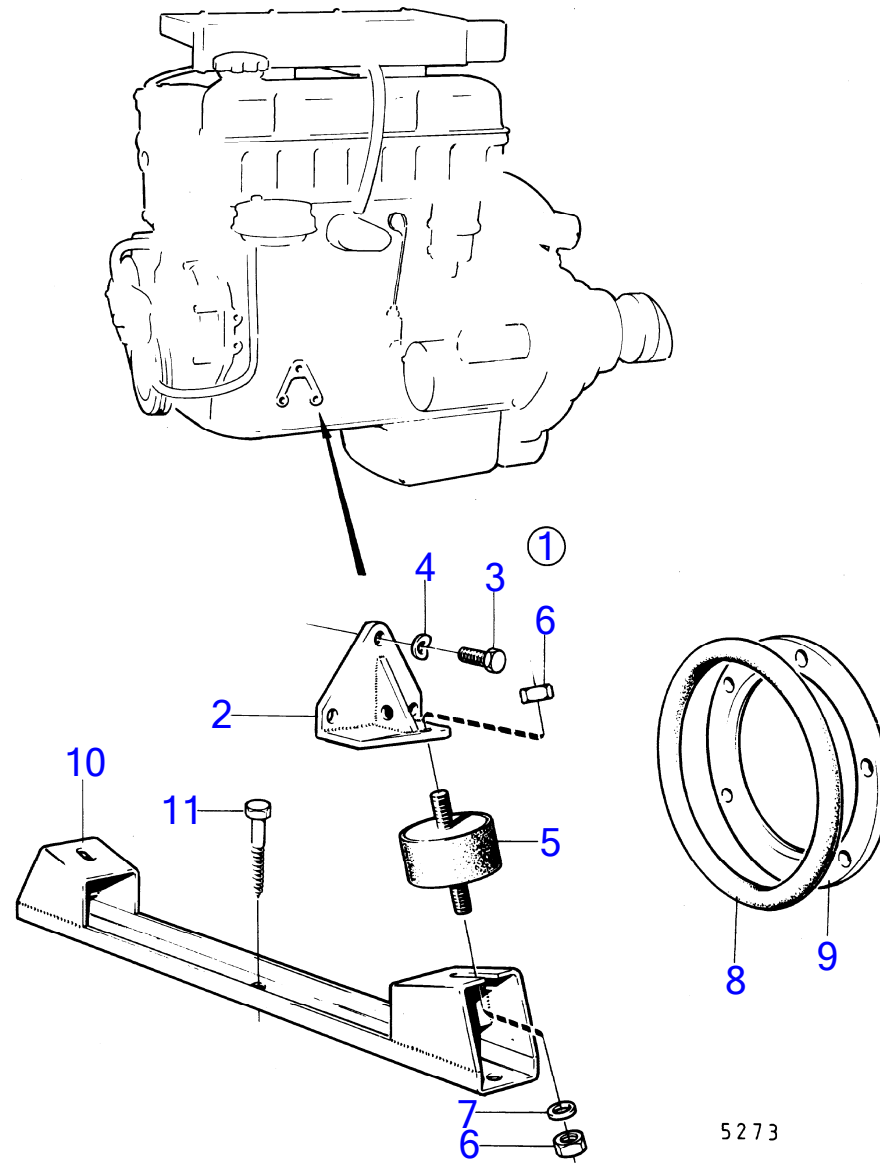

AQ130A, AQ130B, AQ130C

AQ130A, AQ130B, AQ130C

RÉF	No Pièce	QTÉ	DÉSIGNATION	NOTES
1	(875366)	1	Moteur	Référence hors de gamme
2	(820269)	2	· Silent-bloc moteur	Référence hors de gamme
3	955524	6	· Vis à tête hexagonal	
4	941907	6	· Rondelle élastique	
5	(653190)	2	· Coussin caoutchouc	Référence hors de gamme
6		4	· Contre-ecrou	
7	960144	2	· Rondelle	
8	813967	2	· Anneau caoutchouc	
9	813964	1	· Bague entretoise	
10	(820293)	1	· Poutre-support	Référence hors de gamme
11	(905548)	3	· Vis	Référence hors de gamme