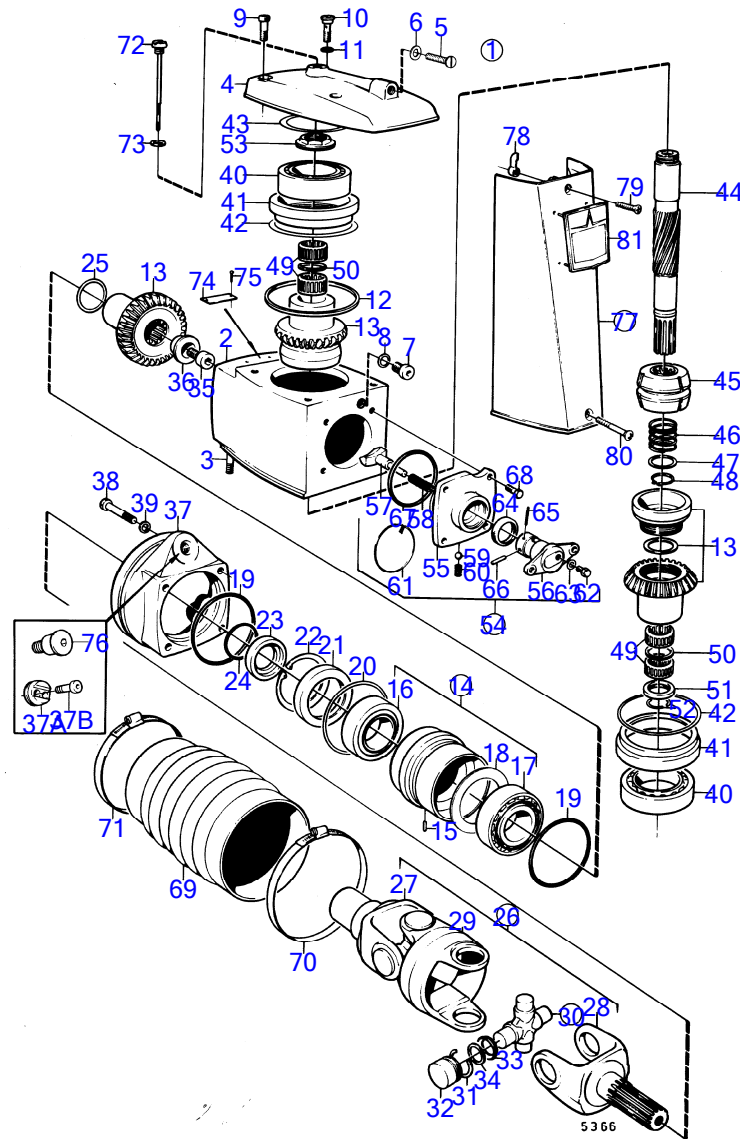

RÉF	No Pièce	QTÉ	DÉSIGNATION	Voir	NOTES
1		1			Remplace par 1pc 814598 1pc 814601 1pc 814603., P2-2793195
	850460	1			Remplace par 832120, Remplace par 1pc 814598 1pc 814601 1pc 814603., P2-2898014
	851340	1			Remplace par 850788., P22898015-
2	(832674)	1	· Carter		Référence hors de gamme
3	941814	2	· Goujon	12913	
4	832667	1	· Couvercle boîte vite		
5	(804342)	1	· Vis		Anc. mod., Référence hors de gamme
6	804344	1	· Joint		Anc. mod.
7	814179	1	· Bouchon		Nouv. mod.
8	897682	1	· Joint		Nouv. mod.
9	941807	3	· Vis à six pans creux		
10	814643	1	· Vis creuse		
11	955989	1	· Joint torique		
12	832669	1	· Joint		
13		1	· kit de pignon		Sens de rotation contraire a celui du moteur., PZ-2721098
	(839027)	1	· Jeu pignons		Référence hors de gamme, PZ2721099-
14	(875425)	1	· Presse-étoupe		Référence hors de gamme
15	951940	1	· Goupille tubulaire		
16	183247	1	· Roulement à rouleaux		
17	183668	1	· Roulement à rouleaux		
18	897772	1	· Défecteur d'huile		
19	925256	2	· Joint torique		
20	941826	X	· Cale de réglage		E=0,5mm
	941827	X	· Cale de réglage		E=0,20mm
	948230	X	· Cale de réglage		E=0,35mm
21	839253	1	· Bague étanchéité		
22	914538	1	· Circlip		
23	832675	1	· Rondelle		
24	956000	1	· Joint torique		
25	943871	X	· Cale de réglage		E=0,05mm
	943872	X	· Cale de réglage		E=0,10mm
	943873	X	· Cale de réglage		E=0,20mm
26		1	· Cardan		PZ-2721098
	839028	1	· Cardan		PZ2721099-
			bulletin P-44-1-5	P-44-1-5-EN	Joint cardan
27	897774	1	· Fourche		
			bulletin P-44-1-5	P-44-1-5-EN	Joint cardan
28		1	· Fourche		PZ-2721098
	839026	1	· Fourche		PZ2721099-
29	897706	1	· Pièce intermédiaire		
30	897707	2	· Croisillon		
31	(897776)	4	· Anneau verrouillage		Référence hors de gamme
32		8	· roulement a aiguilles		
33		8	· bague de protection		
34		8	· bague en liège		
35		1	· boulon		Remplace par 832121, PZ-2721098

7736850-44-12912

5366

Upd:12/3/2019