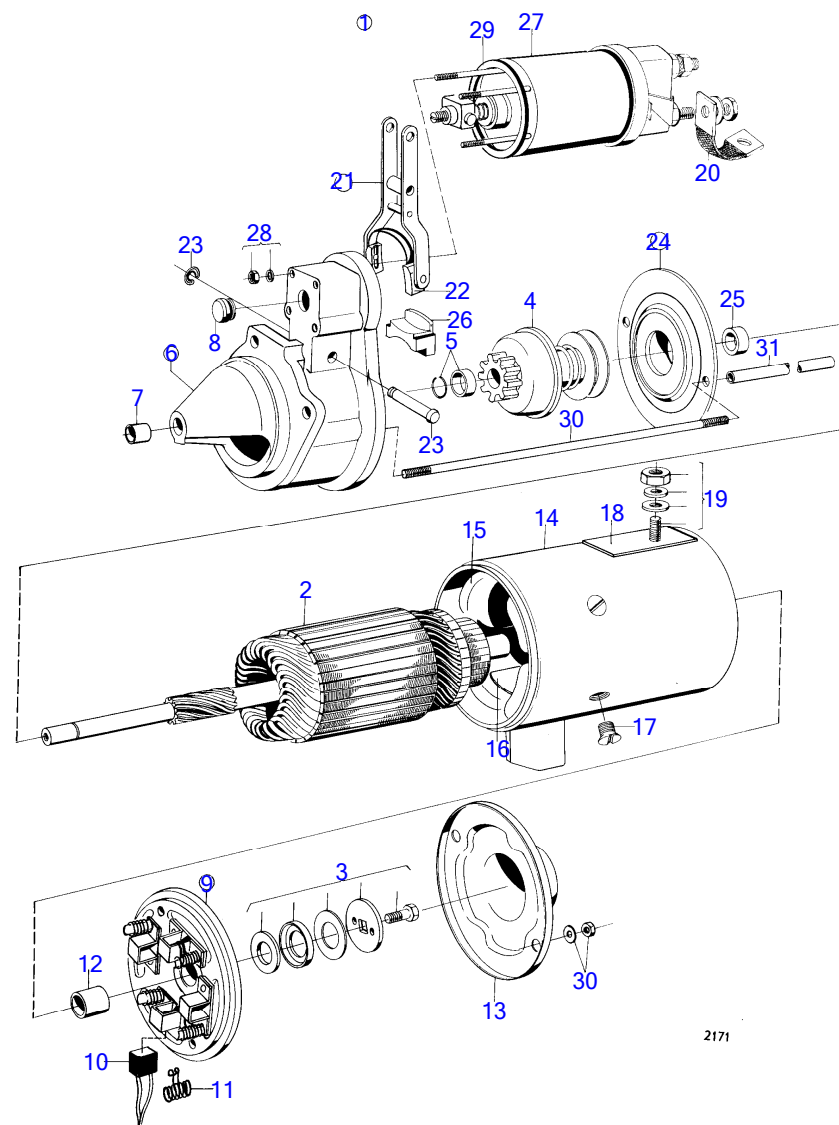

RÉF	No Pièce	QTÉ	DÉSIGNATION	NOTES
1	826755	1	Démarrreur	
2	(829009)	1	· Rotor	Référence hors de gamme
3	(829010)	1	· Kit reparation	Référence hors de gamme
4	(829011)	1	· Pignon démarrreur	Référence hors de gamme
5	(829012)	1	· Jeu	Référence hors de gamme
6	(829013)	1	· Carter palier	Référence hors de gamme
7	818147	1	· Bague	
8	(829014)	1	· Tampon caoutchouc	Référence hors de gamme
9	(829015)	1	· Palier	Référence hors de gamme
10	829016	1	· Jeu balais	
11	818159	4	· Ressort	
12	818162	1	· Bague	
13	(829017)	1	· Couvercle protection	Référence hors de gamme
14		1	· boitier	
15	(829018)	1	· Jeu	Référence hors de gamme
16	(829019)	4	· Masse polaire	Référence hors de gamme
17	818157	4	· Vis	
18	(829020)	1	· Plaque	Référence hors de gamme
19	(829021)	1	· Connexion de câble	Référence hors de gamme
20	(829022)	1	· Cable	Référence hors de gamme
21	829023	1	· Levier embrayage	
22		1	· sabot coulissant	
23	829024	1	· Arbre	
24	(829025)	1	· Couvercle palier	Référence hors de gamme
25	(829026)	1	· Bague	Référence hors de gamme
26	829028	1	· Joint	
27	829029	1	· Aimant commande	
28	829031	1	· Jeu d'ecrous	
29	(829030)	1	· Joint	Référence hors de gamme
30	(829032)	1	· Boulon	Référence hors de gamme
31		X	· tuyau isolant