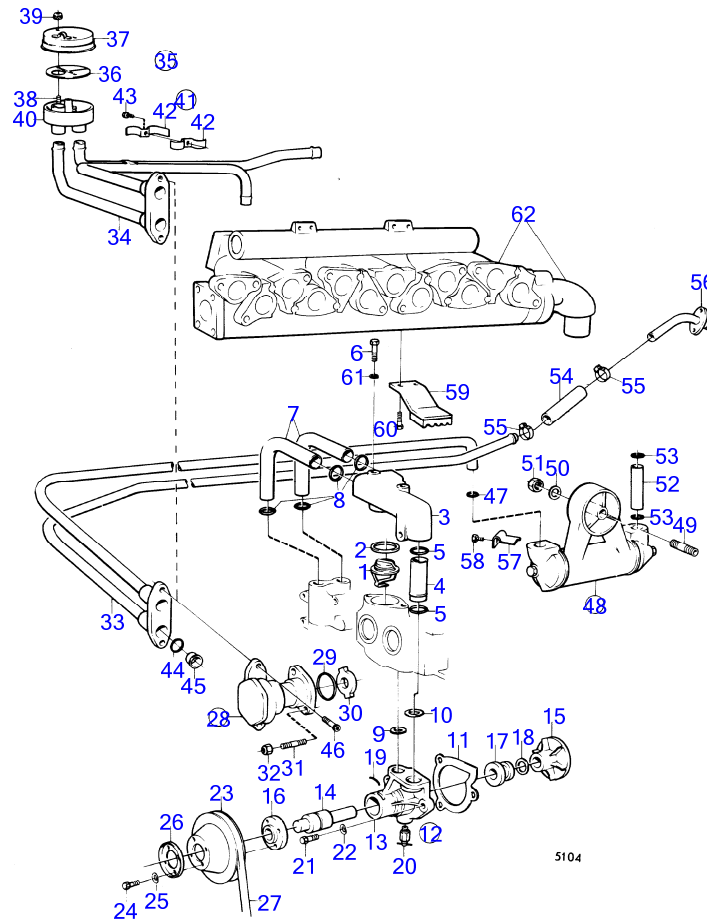

AQ165A

RÉF	No Pièce	QTÉ	DÉSIGNATION	Voir	NOTES
1	875791	1	Kit thermostat		
2	416033	1	Bague étanchéité		(418361)
3	(831024)	1	Boîtier thermostat		Référence hors de gamme
4	(831023)	1	Tube de refroidissem		Référence hors de gamme
5	418412	2	Bague étanchéité		
6	940136	2	Vis à tête hexagonal		
7	(831072)	2	Tube de refroidissem		Référence hors de gamme
8	418412	4	Bague étanchéité		
9	430018	1	Bague étanchéité		Std
	430272	1	Bague etancheite		D42A PP spec. 16053, 867638
10	430172	1	Bague etancheite		Std
	(430273)	1	Bague etancheite		Référence hors de gamme, D42A PP spec. 16053, 867638
11	430017	1	Joint		
12	831742	1	Pompe à eau		
13		1	boitier		
14	831720	1	Roulement billes		
15	831438	1	Impulseur		
16	(418332)	1	Moyeu		Référence hors de gamme
17	(460839)	1	Joint		Référence hors de gamme
18	421306	1	Bague d'usure		
19	415058	1	Fil arrêt		
20	82744	1	Robinet de fermeture		
21	940159	3	Vis à tête hexagonal		
22	941907	3	Rondelle élastique		
23	(461181)	1	Poulie		Référence hors de gamme
24	956567	4	Vis à six pans creux		
25	941907	4	Rondelle élastique		
26	(672740)	1	Rondelle		Référence hors de gamme
27	834548	1	Courroie trapézoïdal		Voir groupe 3
28	831178	1	Pompe eau mer, pompe a eau		
			bulletin P-26-6-5	P-26-6-5-EN	Nouveaux kits pour pompes à eau de mer
28			.	12779	
29	925066	1	Joint torique		
30	831009	1	Croisillon		
31	(953451)	2	Goujon		Référence hors de gamme
32	950352	2	Contre-écrou		
33	(831116)	1	Tube de refroidissem		Référence hors de gamme, MO-XXXX/69347
44	831617	2	Bague étanchéité		
45	(423187)	2	Retenue bague		Référence hors de gamme
46	959437	2	Vis à six pans creux		
47	418412	1	Bague étanchéité		
48	831047	1	Radiateur huile, refroidisseur d'huile		
			.	12780	
49	(460232)	1	Raccord		Référence hors de gamme, Voir groupe 2A
50	824589	1	Rondelle		
51	(191701)	1	Écrou		Référence hors de gamme

7736850-26-12795

5104
www.dbmoteurs.fr

Upd:12/3/2019

AQ115A, AQ115B, AQ130, AQ130A, AQ130B, AQ130C, AQ130D, AQ165A, AQ170A, AQ170B, AQ170C, AQD21A, BB115A, BB115B, BB115C, BB165A, B