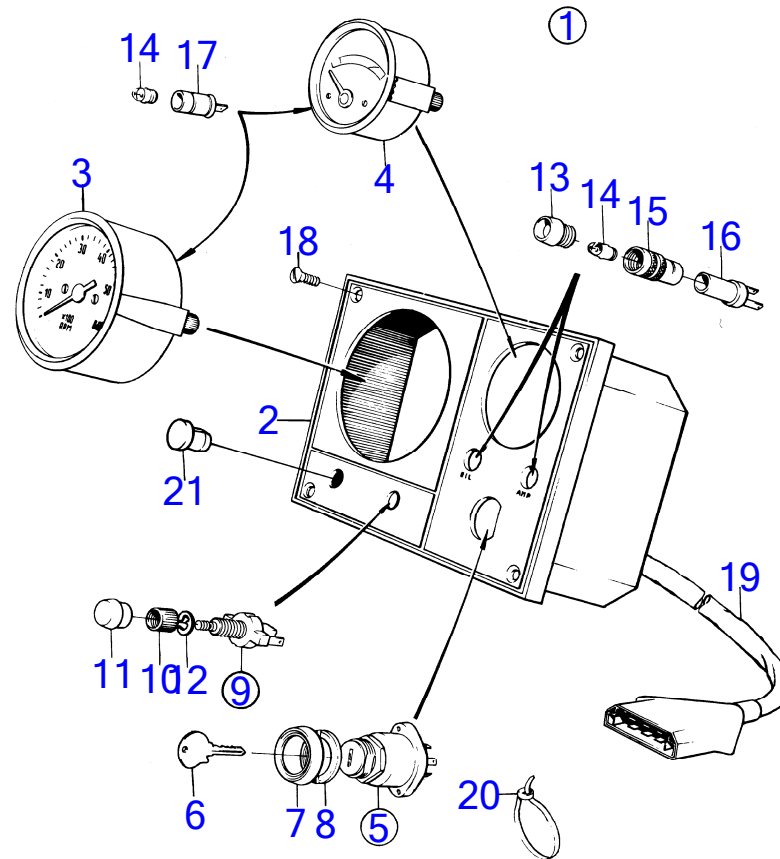

5362

RÉF	No Pièce	QTÉ	DÉSIGNATION	Voir	NOTES
1	(831996)	1	Tableau de bord		Référence hors de gamme
2	(831993)	1	· Tôle instrument		Référence hors de gamme
3	(831468)	1	· Transistor		Référence hors de gamme
4	(841233)	1	· Thermomètre		(831475), Référence hors de gamme
5	824963	1	· Interrupteur contact		
6	(831606)	2	· Clé		Référence hors de gamme, Spec. 867477
			bulletin P-36-4-1	P-36-4-1-EN	Numéros de référence annulés pour les clés
7	(827769)	1	· Colerette		Référence hors de gamme
8	(831536)	1	· Écrou		Référence hors de gamme
9	(875819)	1	· Interrupteur		Référence hors de gamme, (837735)
	843002	1	· Écrou		
	(837726)	1	· Bouton		Référence hors de gamme
10			·		
13	827766	2	· Lentille		
14	19923	4	· Ampoule		
15	819350	2	· Douille		
16	808175	2	· Douille ampoule		
17	(808174)	2	· Douille ampoule		Référence hors de gamme
18	(944540)	4	· Vis		Référence hors de gamme
19	(831507)	1	· Faisceau de câble		Référence hors de gamme
		X	· cables et cosse de cable	12858	
20	827353	X	· Serre-câble		
21	845071	1	· Bouchon