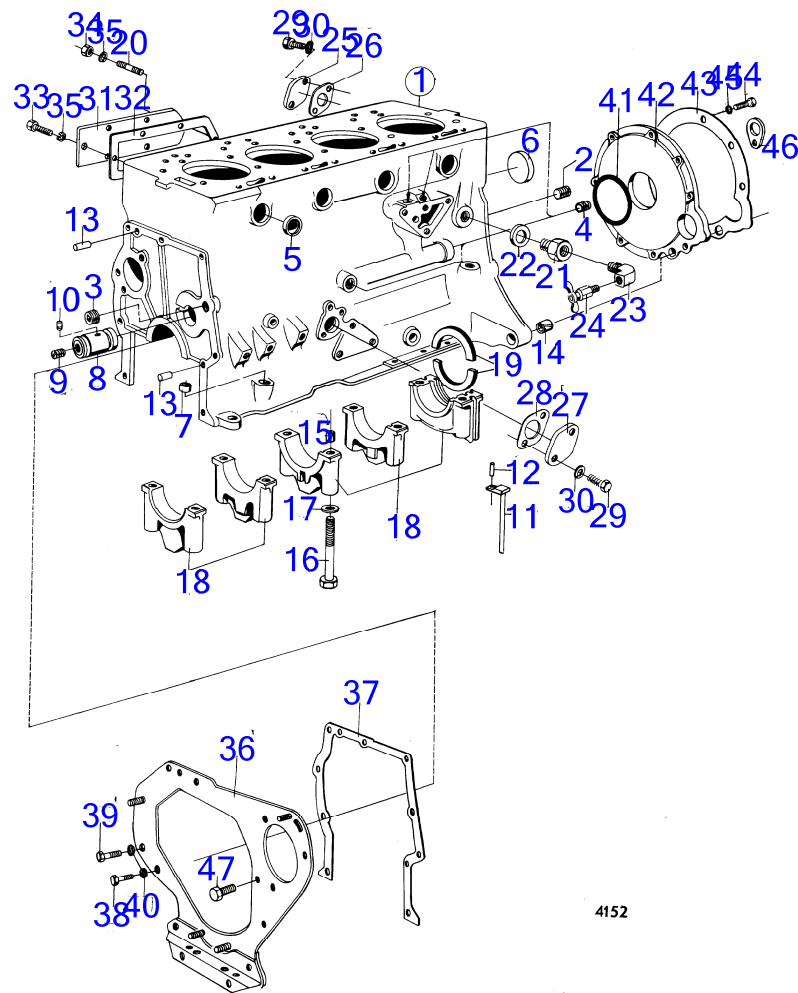

AQD21A

RÉF	No Pièce	QTÉ	DÉSIGNATION	NOTES
	(959671)	2	Vis à tête hexagonal	L=70mm voir groupe 4A, Référence hors de gamme
45	940280	3	Rondelle élastique	Voir groupe 4A
46		1	oeillet de levage	Voir groupe 4A
47	(826844)	1	Vis	Référence hors de gamme
	(946514)	1	Vis à tête hexagonal	M0 3114784/XXXX-, Référence hors de gamme

7736850-21-12757B

4152
www.dbmoteurs.fr

Upd:12/3/2019

AQ115A, AQ115B, AQ130, AQ130A, AQ130B, AQ130C, AQ130D, AQ165A, AQ170A, AQ170B, AQ170C, AQD21A, BB115A, BB115B, BB115C, BB165A, B

4152