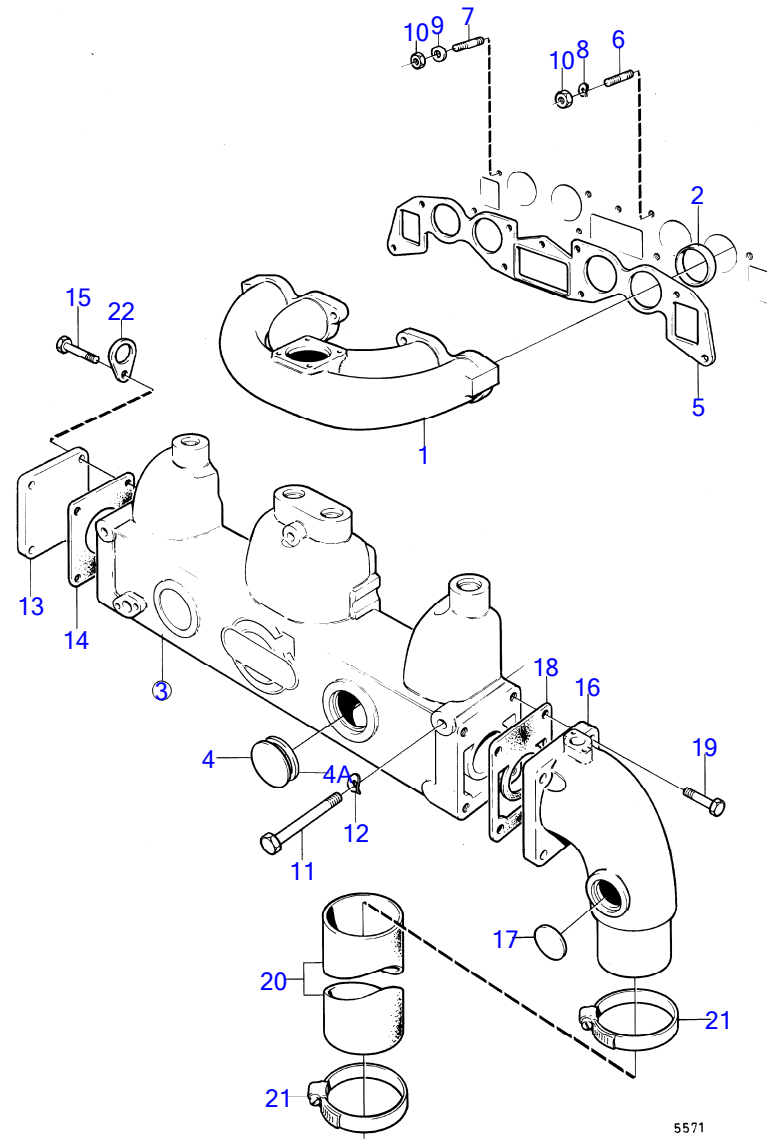

AQ115A, AQ115B

RÉF	No Pièce	QTÉ	DÉSIGNATION	NOTES
1	(824682)	1	Tubulure d'admission	Référence hors de gamme
2	(418408)	4	Douille guide	Référence hors de gamme
3	824532	1	Tube d'échappement	
4	192211	2	Tampon d'expansion	
	467649	2	Tampon	
4A	469328	2	Joint	Ancien modele, moteur sans pompe hydraulique. Ancien modele, moteur sans pompe hydraulique.
5	824633	1	Joint	
6	953239	2	Goujon	
7	953251	5	Goujon	
8	941907	2	Rondelle élastique	
9	191169	4	Rondelle	
10	955826	7	Écrou hexagonal	
11	959793	2	Vis à tête hexagonal	
12	941907	3	Rondelle élastique	
13	806341	1	Couvercle extrémité	
14	825558	1	Joint	(827101)
15	955547	4	Vis à tête hexagonal	
16	825598	1	Coude echappement	
17	192426	2	Tampon d'expansion	
18	825558	1	Joint	(827101)
19	940116	4	Vis à tête hexagonal	
20	952980	X	Flexible	L=170mm
21	943480	4	Collier durite	(951797)
22		1	oeillet de levage