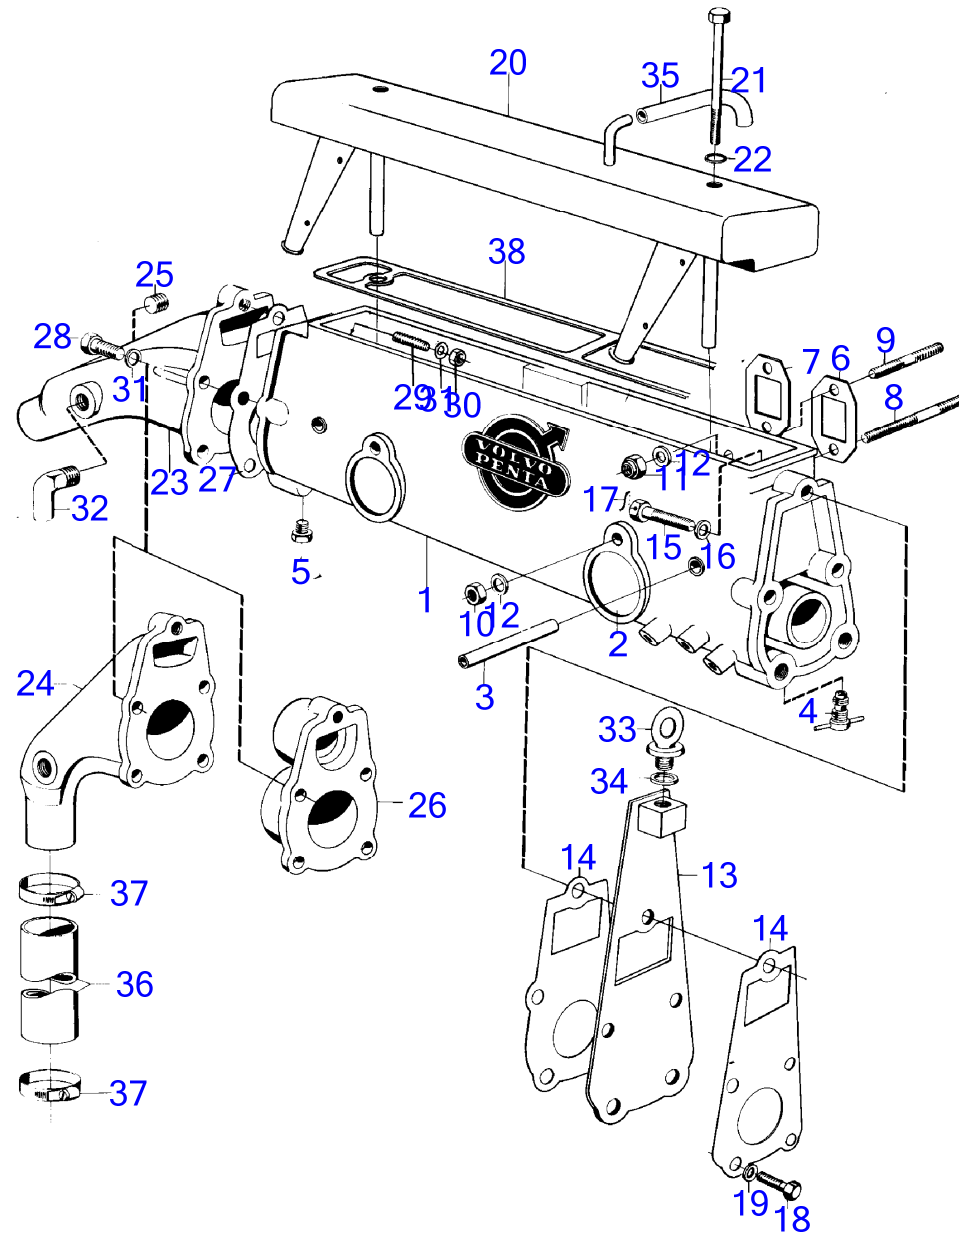

AQD21A

RÉF	No Pièce	QTÉ	DÉSIGNATION	Voir	NOTES
1	(817639)	1	Tube d'échappement		Référence hors de gamme
2	192212	2	Tampon d'expansion		
3	(819134)	2	Manchon protection		Référence hors de gamme
4	82744	1	Robinet de fermeture		
5	180759	1	Bouchon		
6	820271	3	Joint		
7	815844	2	Joint		
8	941588	4	Goujon		
9	953049	6	Goujon		
10	955782	4	Écrou hexagonal		
11	946036	6	Contre-écrou		
12	955894	10	Rondelle		
13	(819160)	1	Couvercle extrémité		MO-XXXX/61164, Référence hors de gamme
14	819727	2	Joint		MO-XXXX/61164
	819727	1	Joint		MOXXXX/61165-
15	(103356)	1	Vis		Référence hors de gamme
16	955897	1	Rondelle		
17	(941338)	X	Fil arrêt		Référence hors de gamme, L=100mm
18	955318	4	Vis à tête hexagonal		
19	955895	4	Rondelle		
20	(826917)	1	Silencieux		Référence hors de gamme
21	955311	2	Vis à tête hexagonal		
22	955894	2	Rondelle		
24	818360	1	Coude d'échappement		
25	952078	1	Bouchon		
26	(817847)	1	Bride de tuyau d'éch		Référence hors de gamme, Version spec
27	819727	1	Joint		
28	959238	4	Vis à six pans creux		(955317)
29	(924089)	1	Goujon		Référence hors de gamme
30	963107	1	Contre-écrou		
31	941908	5	Rondelle élastique		
32	(180293)	1	Raccord coudé	12797	Référence hors de gamme
33	(185301)	1	Oeillet levage		Référence hors de gamme
34	11994	1	Joint		
35	(826997)	1	Flexible		Référence hors de gamme, Voir groupe 2A
36	952980	X	Flexible		L=170mm
37	943480	1	Collier durite		(951797)
38	(829826)	1	Joint		Référence hors de gamme
	(831988)	1	Autocollant		Référence hors de gamme