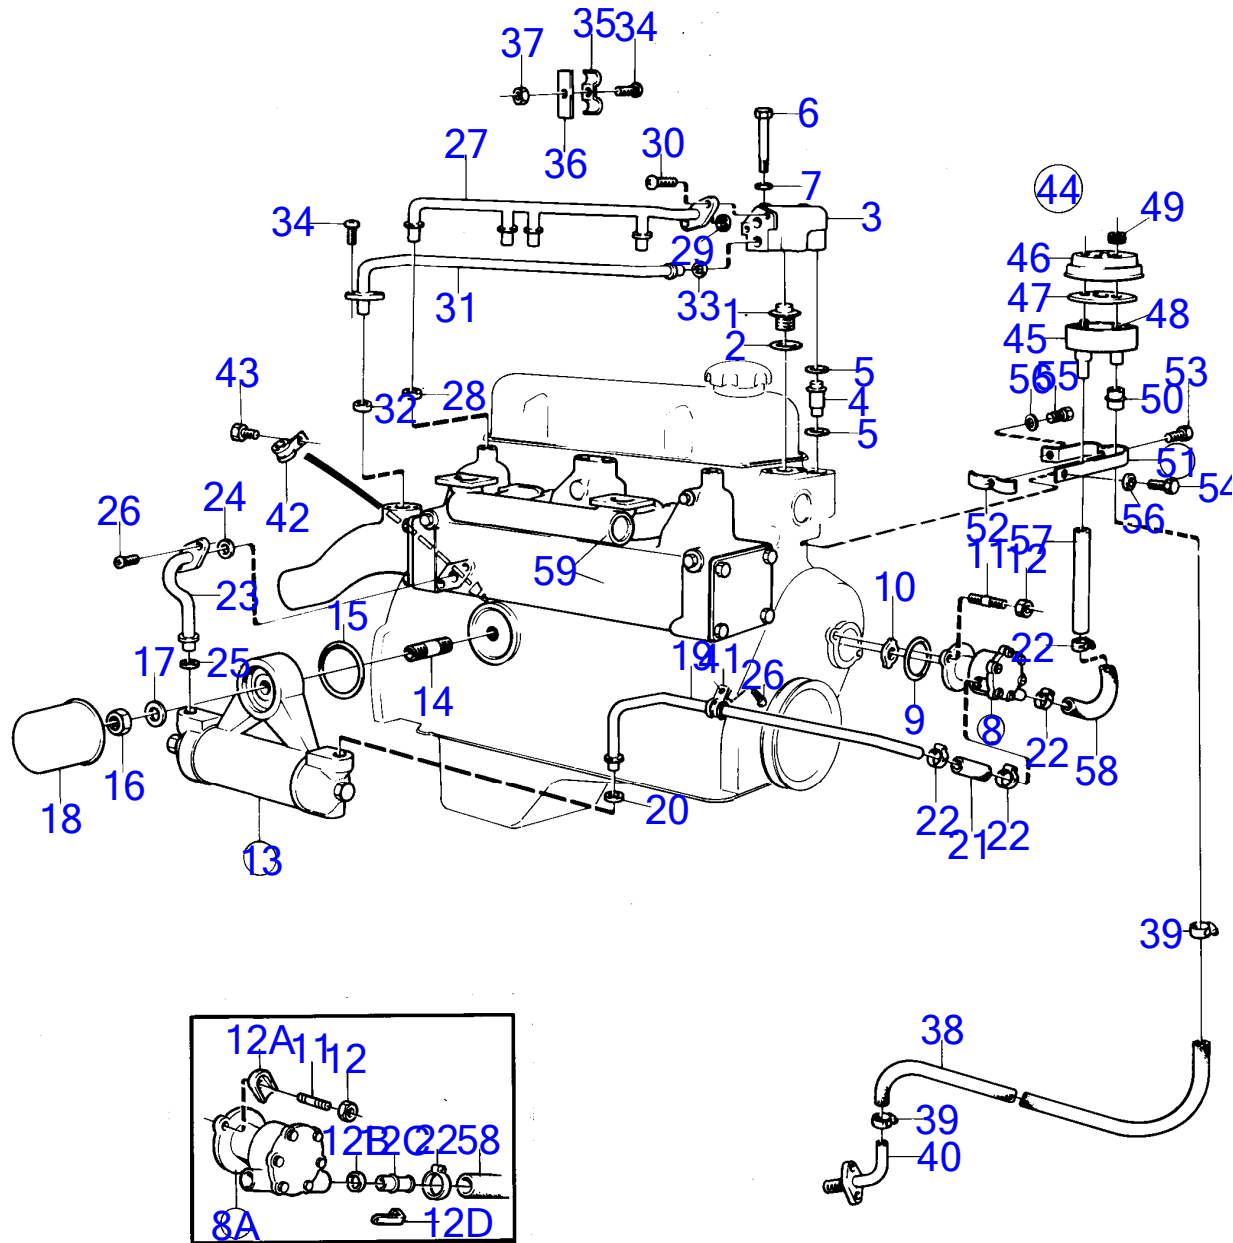

AQ130C, AQ130D

5930

AQ130C, AQ130D

RÉF	No Pièce	QTÉ	DÉSIGNATION	Voir	NOTES
1	875791	1	Kit thermostat		
2	416033	1	Bague étanchéité		(418361)
3	(824555)	1	Boîtier thermostat		Référence hors de gamme
4	806215	1	Tube		
5	829714	2	Bague étanchéité		(418360)
6	955528	2	Vis à tête hexagonal		
7	120265	2	Rondelle		
8	825916	1	Pompe eau, pompe a eau de refroidissement pompe a eau de refroidissement		Arbre et bague entretoise 910396 remplacent les anciens modeles sans bague entretoise
8A	829895	1	Pompe eau mer		
			bulletin P-26-6-5	P-26-6-5-EN	Nouveaux kits pour pompes à eau de mer
8			.	12778	
9	925091	1	Joint torique		
10	806256	1	Flasque entrainement		
11	(953451)	2	Goujon		Référence hors de gamme
12	950352	2	Contre-écrou		
12A	833878	2	Collier serrage		Remplace par 1pc 4804105, 1pc 350578
12B	418411	2	Bague étanchéité		Remplace par 1pc 4804105, 1pc 350578
12C	829901	2	Tuyau de connexion		Remplace par 1pc 4804105, 1pc 350578
12D	829898	2	Collier serrage		Remplace par 1pc 4804105, 1pc 350578
13	(824513)	1	Radiateur huile, refroidisseur d'huile		Référence hors de gamme
			.	12780	
14	(460232)	1	Raccord		Référence hors de gamme, Voir groupe 2A
15	925255	1	Joint torique		
16	(191701)	1	Écrou		Référence hors de gamme
17	824589	1	Rondelle		
18	1266286	1	Filtre à huile		Voir groupe 2A
19	(824546)	1	Conduit huile pressi		Référence hors de gamme
20	418411	1	Bague étanchéité		
21	952969	1	Flexible		L=55mm
22	943472	8	Collier durite		
23	(824548)	1	Tuyau		Référence hors de gamme
24	418445	1	Bague etancheite		
25	418411	1	Bague étanchéité		
26	950046	3	Vis empreinte crucif		
27	824549	1	Tuyau		
28	829714	4	Bague étanchéité		
29	418445	1	Bague etancheite		
30	950046	2	Vis empreinte crucif		
31	(824673)	1	Tuyau		Référence hors de gamme
32	418445	1	Bague etancheite		
33	418411	1	Bague étanchéité		
34	950046	4	Vis empreinte crucif		
35	(121580)	2	Collier serrage		Référence hors de gamme
36	(824570)	2	Rondelle		Référence hors de gamme
37	950352	2	Contre-écrou		

7736850-26-12793

5930
www.dbmoteurs.fr

Upd:12/3/2019

AQ115A, AQ115B, AQ130, AQ130A, AQ130B, AQ130C, AQ130D, AQ165A, AQ170A, AQ170B, AQ170C, AQD21A, BB115A, BB115B, BB115C, BB165A, B