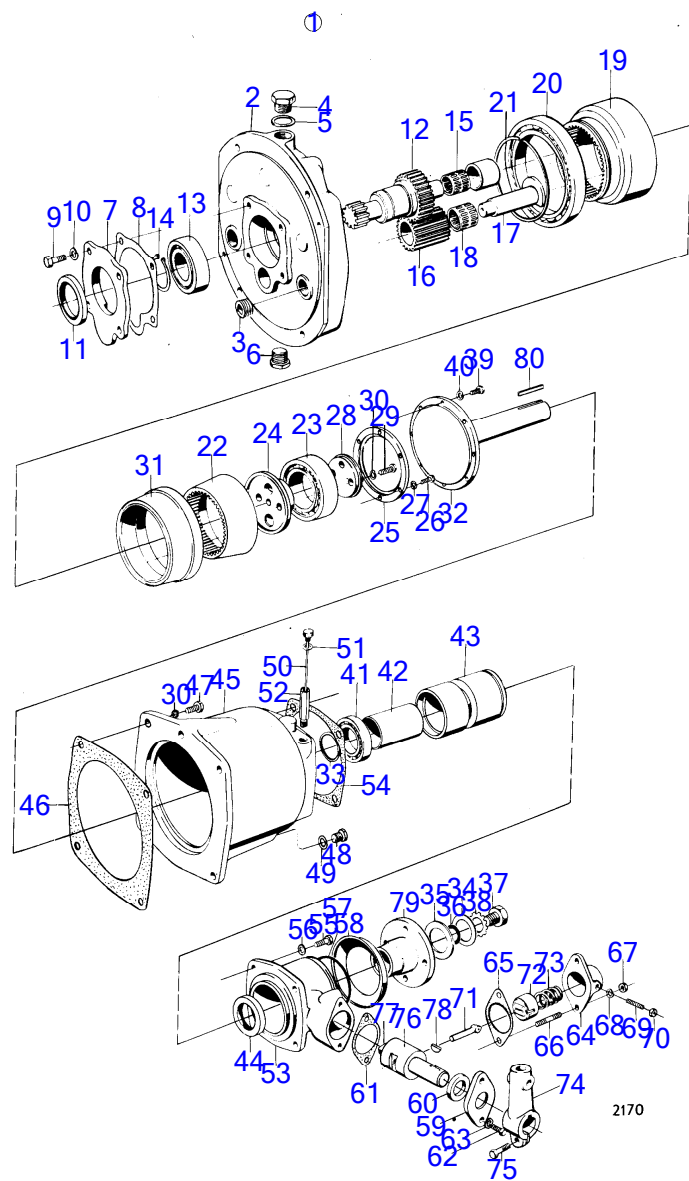

RÉF	No Pièce	QTÉ	DÉSIGNATION	NOTES
1	(817567)	1	Inverseur marche	Référence hors de gamme
2	(817534)	1	· Bride intermédiaire	Référence hors de gamme
3	(813675)	2	· · Bouchon	Référence hors de gamme
4	(800442)	1	· Bouchon	Référence hors de gamme
5	(803489)	1	· Joint	Référence hors de gamme
6	192154	1	· Bouchon	
7	(802705)	1	· Bouchon etanche	Référence hors de gamme
8	802706	1	· Joint	
9	955296	4	· Vis à tête hexagonal	
10	941907	4	· Rondelle élastique	
11	803444	1	· Bague étanchéité	
12	(806201)	1	· Pignon	Référence hors de gamme
13	(181275)	1	· Roulement billes	Référence hors de gamme
14	914462	1	· Circlip	
15	(803475)	1	· Roulement à aiguille	Référence hors de gamme
16	(802714)	1	· Pignon fou	Référence hors de gamme
17	(802715)	1	· Arbre intermédiaire	Référence hors de gamme
18	(803474)	4	· Roulement à aiguille	Référence hors de gamme
19	(803541)	1	· Pignon	Référence hors de gamme
		1	· · bague de friction	
20	(190802)	1	· Roulement billes	Référence hors de gamme
21	(914492)	1	· Circlip	Référence hors de gamme
22	(802717)	1	· Pignon	Référence hors de gamme
23	(183458)	1	· Roulement billes	Référence hors de gamme
24	(802707)	1	· Support palier	Référence hors de gamme
25	(803224)	1	· Anneau verrouillage	Référence hors de gamme
26	955272	6	· Vis à tête hexagonal	
27	941906	6	· Rondelle élastique	
28	(802708)	1	· Rondelle	Référence hors de gamme
29	955323	2	· Vis à tête hexagonal	
30	941908	4	· Rondelle élastique	
31	(802900)	1	· Écrou raccord	Référence hors de gamme
		1	· · bague de friction	
32	(807292)	1	· Arbre	Référence hors de gamme
33	944696	1	· Cale de réglage	
34	(806199)	1	· Rondelle	Référence hors de gamme
35	192031	1	· Joint	
36	190418	1	· Joint torique	
37	(806181)	1	· Vis	Référence hors de gamme
38	(955953)	1	· Rondelle dentée	(17905), Référence hors de gamme
39	955295	8	· Vis à tête hexagonal	
40	941907	8	· Rondelle élastique	
41	19258	2	· Roulement billes	
42	(802722)	1	· Douille entretoise	Référence hors de gamme
43	(802720)	1	· Douille palier	Référence hors de gamme
44	803441	1	· Bague étanchéité