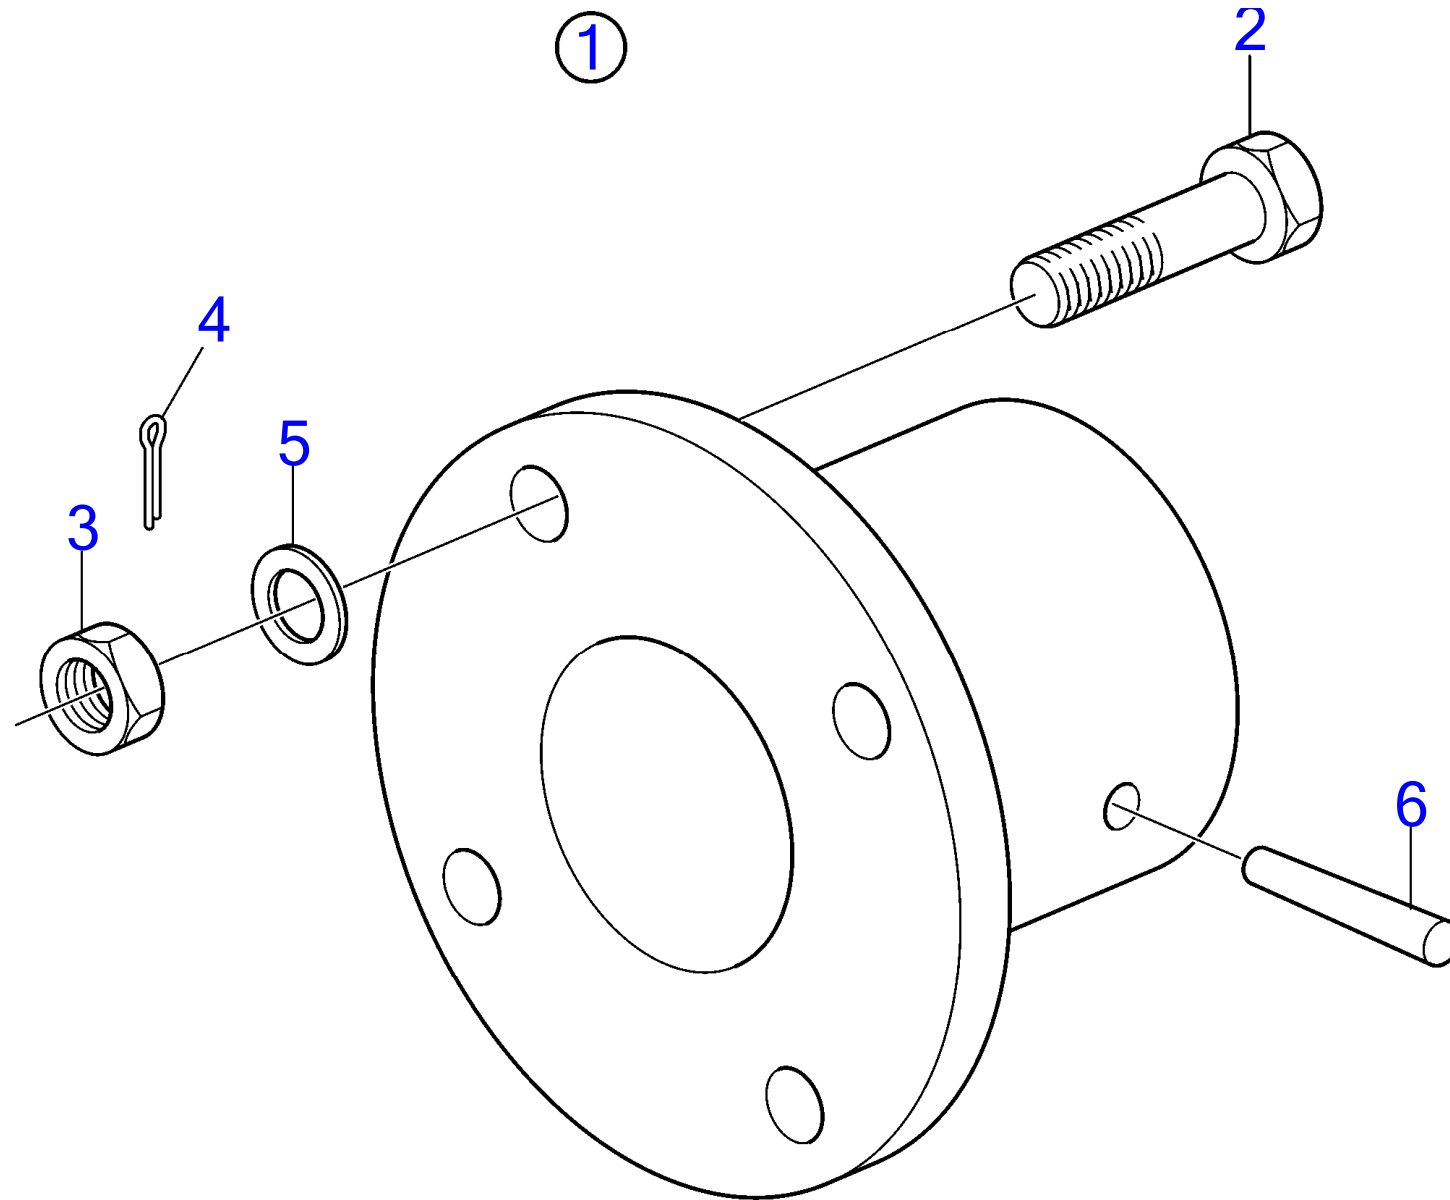

4624

RÉF	No Pièce	QTÉ	DÉSIGNATION	NOTES
1	(829281)	1	Demi-embayage	Référence hors de gamme, 45 m alesage pour arbre porte-helice.
2	955692	4	· Vis à tête hexagonal	L=32mm
	955691	4	· Vis à tête hexagonal	L=25mm
3	955883	4	· Écrou crénelé	
4	907834	4	· Goupille fendue	
5	941909	4	· Rondelle élastique	
6	907617	1	· Goupille conique