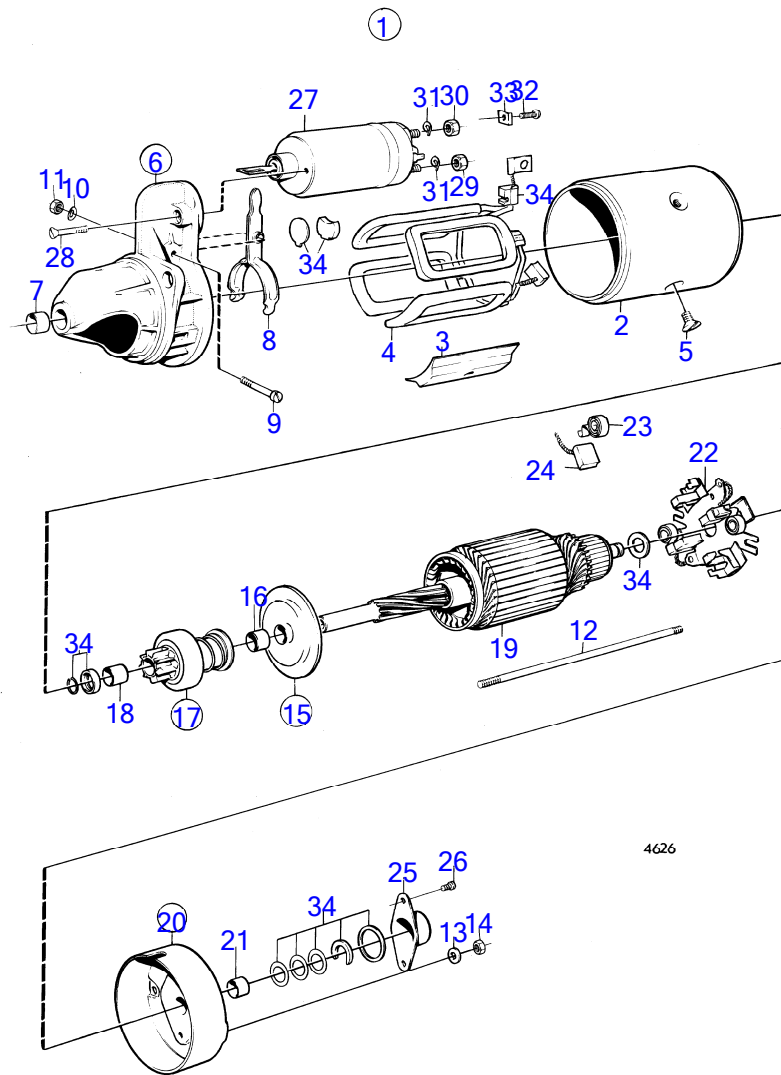

RÉF	No Pièce	QTÉ	DÉSIGNATION	NOTES
1	(829649)	1	Démarreur	Référence hors de gamme
2		1	· boîtier	
3		4	· cosse de Borne	
4	(829701)	1	· Enroulement de champ	Référence hors de gamme
5	(956130)	4	· Vis empreinte crucif	Référence hors de gamme
6	(829696)	1	· Palier de commande	Référence hors de gamme
7	(6645040)	1	· Bague	Référence hors de gamme
8	(6645020)	1	· Fourche levier	(829697), Référence hors de gamme
9	6645036	1	· Vis	
10	829698	1	· Rondelle	
11	244110	1	· Écrou	
12	(829699)	2	· Vis	Référence hors de gamme
13	(86287)	2	· Rondelle	Référence hors de gamme
14	955781	2	· Écrou hexagonal	
15	(829694)	1	· Palier intermédiaire	Référence hors de gamme
16	(829708)	1	· Bague	Référence hors de gamme
17	(829695)	1	· Pignon démarreur	Référence hors de gamme
18	(829709)	2	· Bague	Référence hors de gamme
19	(829693)	1	· Point d'ancrage	Référence hors de gamme
20	829704	1	· Flasque	
21	6644949	1	· Bague de palier	
22	(1257687)	1	· Porte-balai	(829702), Référence hors de gamme
23		4	· Ressort	
24	(829706)	1	· Jeu balais	Référence hors de gamme
25	(829705)	1	· Capot protection	Référence hors de gamme
26	(233173)	2	· Vis	Référence hors de gamme
27	6643967	1	· Solénoïde de démarre	(829700)
28	(6645031)	3	· Vis	Référence hors de gamme
29	955791	3	· Écrou hexagonal	
30	955783	1	· Écrou hexagonal	
31	941908	2	· Rondelle élastique	
32	956058	1	· Vis empreinte crucif	(241418)
33	(240499)	1	· Rondelle	(241601), Référence hors de gamme
34	829707	1	· Kit petites pièces