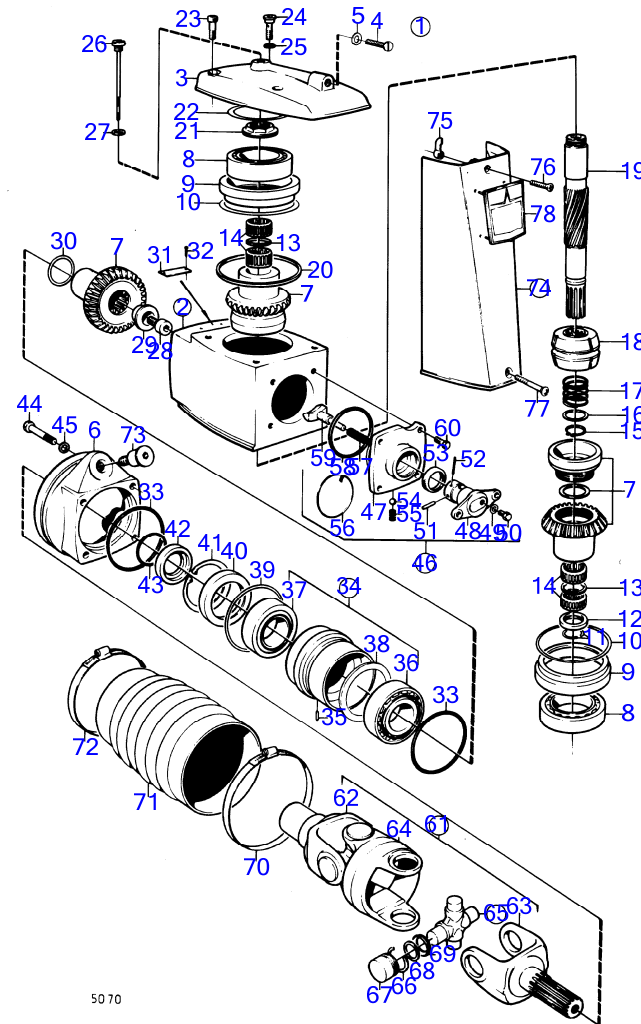

5070

RÉF	No Pièce	QTÉ	DÉSIGNATION	Voir	NOTES
1	(832523)	1	Engrenage supérieur		Référence hors de gamme
2	(832569)	1	· Carter boîte vitesse		Référence hors de gamme
3	(832571)	1	·· Couverture boîte vite		Référence hors de gamme
4	(804342)	1	··· Vis		Anc. mod., Référence hors de gamme
5	804344	1	··· Joint		Anc. mod.
6	(832573)	1	·· Bague serrage		Référence hors de gamme
7		1	· kit de pignon avec cone en bronze		Ancien modele d'engrenage superieur 852488 remplace par l'engrenage superieur 852536 + douille cannelée 852534., PZ-2510624
	(814598)	1	·· Jeu pignons, jeu de pignons cone acier		PZ2510625-, Référence hors de gamme
8	(183458)	2	··· Roulement billes		Référence hors de gamme
9	(897309)	2	··· Douille palier		Référence hors de gamme
10	(941821)	X	··· Rondelle ajustée		E=0,05mm, Référence hors de gamme
	(941822)	X	··· Rondelle ajustée		E=0,20mm, Référence hors de gamme
11	897312	2	··· Anneau verrouillage		
12	897313	1	··· Bague entretoise		
13	(897308)	2	··· Bague entretoise		Référence hors de gamme
14	181359	4	··· Couronne à aiguilles		
15	914459	1	··· Circlip		
16	26411	1	··· Cale de réglage		
17	813970	1	··· Ressort		
18	(814167)	1	··· Manchon guidage, coulisseau en acier		PZ-2510624, Référence hors de gamme
	814601	1	···· Manchon guidage, coulisseau en bronze		PZ2510625-
			bulletin P-44-1-8	P-44-1-8-EN	Mécanisme changement de marche, cône d'accouplement et patin
			bulletin P-44-1-18	P-44-1-18-EN	Shift Cone
18					
19		1	····· arbre		Inclus dans la transmission 120S.
20	814168	1	····· Joint		
21	839332	1	····· Écrou		E=2,00mm alt
	839333	1	····· Écrou		E=2,37mm alt
	839334	1	····· Écrou		E=2,65mm alt
22	941823	X	····· Cale de réglage		E=0,10mm
	941824	X	····· Cale de réglage		E=0,20mm
	941825	X	····· Cale de réglage		E=0,40mm
23	941807	3	····· Vis à six pans creux		
24	(814176)	1	····· Vis creuse		PZ-2514280, Référence hors de gamme
	814643	1	····· Vis creuse		PZ2514281-
25	804261	1	····· Joint		PZ-2514280
	955989	1	····· Joint torique		PZ2514281-
26	839351	1	····· Jauge d'huile		
27	804261	1	····· Joint		PZ-2785179
	955974	1	····· Joint torique		PZ2785180-
28	(941896)	1	····· Vis à six pans creux		Référence hors de gamme
29	(897314)	1	····· Rondelle		Référence hors de gamme