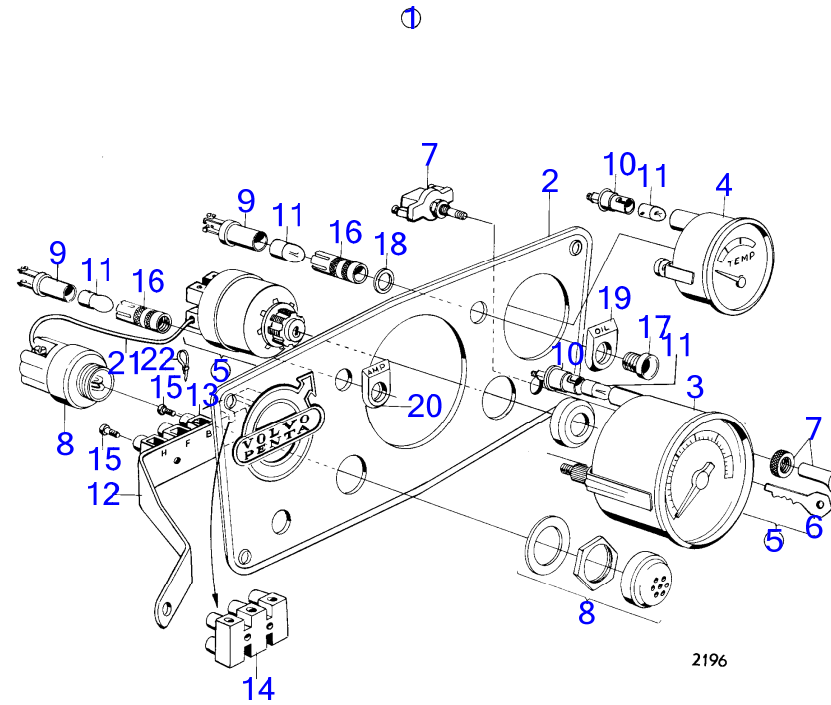

RÉF	No Pièce	QTÉ	DÉSIGNATION	Voir	NOTES
1	(826766)	1	Planche de bord		12V, Référence hors de gamme
2	(819387)	1	· Planche de bord		Référence hors de gamme
3	(836464)	1	· Compte-tours		Référence hors de gamme
4	(841233)	1	· Thermomètre		(831475), Référence hors de gamme
5	870621	1	· Verrouillage de déma		
6	(241383)	2	· Cle		Spec. 867477, Br yt spec.867510., Modele special pour pelleteuse type "Hymac"., Référence hors de gamme
			bulletin P-36-4-1	P-36-4-1-EN	Numéros de référence annulés pour les clés
7	(819079)	2	· Interrupteur à turet		Référence hors de gamme
8	(870676)	1	· Résistance de comman		Référence hors de gamme
9	808175	2	· Douille ampoule		
10	808176	2	· Douille ampoule		
11	19923	4	· Ampoule		
12	(819033)	1	· Fixation en u		Référence hors de gamme
13	190128	1	· Accouplement		
14	(941412)	1	· Accouplement		Référence hors de gamme
15	(804777)	4	· Vis		Référence hors de gamme
16	819350	2	· Douille		
17	(819346)	2	· Vitre		Référence hors de gamme
18	941908	2	· Rondelle élastique		
19	(819135)	1	· Enseigne		Huile, Référence hors de gamme
20	(819136)	1	· Enseigne		Amp, Référence hors de gamme
21		X	· cables et cosse de cable	12858	
22	827353	X	· Serre-câble