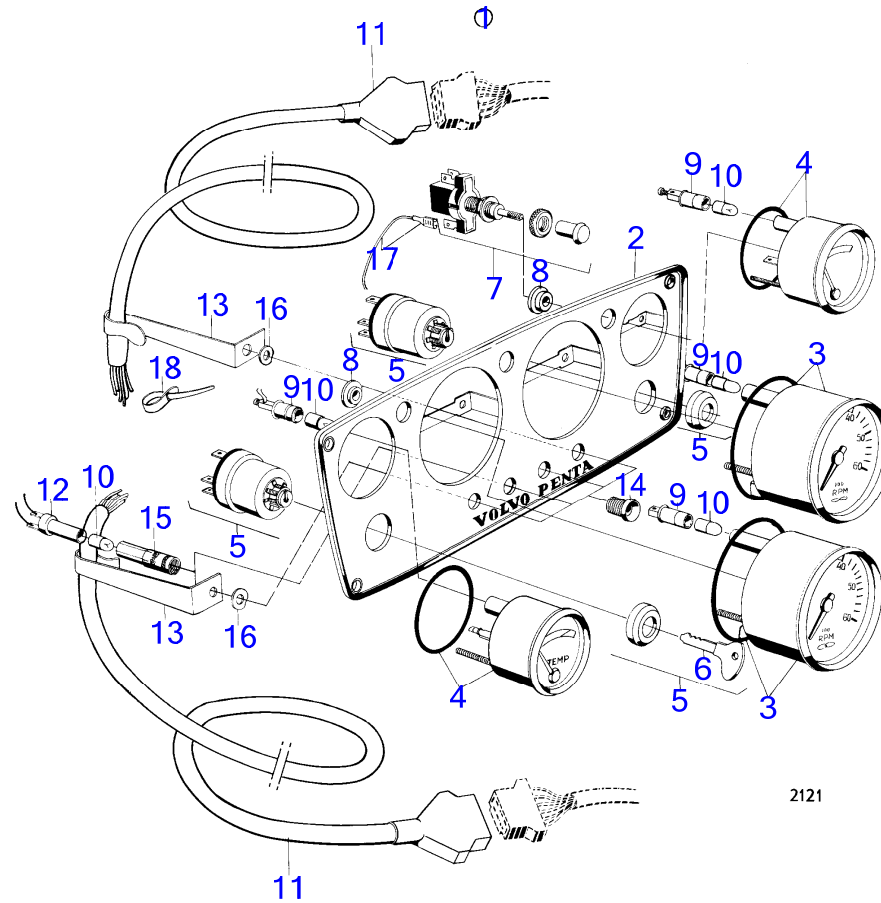

2121

AQ130

RÉF	No Pièce	QTÉ	DÉSIGNATION	Voir	NOTES
1	(824596)	1	Planche bord		AQ165, AQ170, BB165, BB170, Std, Référence hors de gamme
2	(819078)	1	· Planche de bord		Référence hors de gamme
3	(831466)	2	· Compte-tours		Référence hors de gamme
4	(841233)	2	· Thermomètre		(831475), Référence hors de gamme
5	870685	2	· Verrouillage de déma		
6	(240321)	4	· Cle		Remplace par 2pcs 831507, 2pcs 831990., Référence hors de gamme
			bulletin P-36-4-1	P-36-4-1-EN	Numéros de référence annulés pour les clés
7	(819079)	3	· Interrupteur à tiret		Référence hors de gamme
8	(819352)	2	· Rondelle		Référence hors de gamme
9	808176	4	· Douille ampoule		
10	19923	8	· Ampoule		
11		2	· faisceau de cable		Ancien modele remplace par 1PC 870621.
12	808175	4	· Douille ampoule		
13	(819037)	2	· Fixation en u		Référence hors de gamme
14	(819346)	4	· Vitre		Référence hors de gamme
15	819350	4	· Douille		
16	941908	2	· Rondelle élastique		
17		X	· cables et cosse de cable		Voir groupe 3
18	827353	4	· Serre-câble