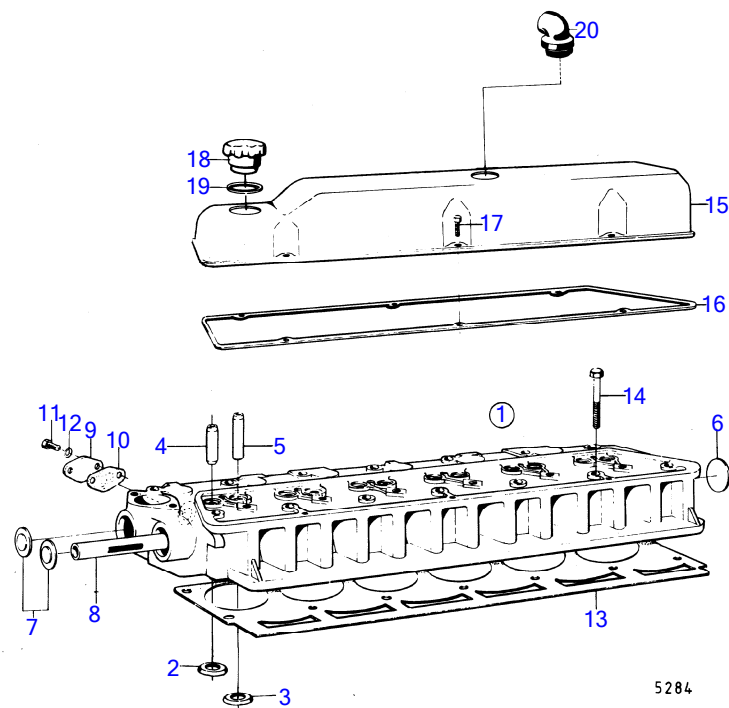

AQ170C

RÉF	No Pièce	QTÉ	DÉSIGNATION	NOTES
1	(831658)	1	Culasse	Pour essence sans plomb., Référence hors de gamme
3	(460998)	6	· Kit anti-emballement, echappement	Référence hors de gamme
4	419652	6	· Guide soupape, admission	
5	419653	6	· Guide soupape, echappement	
6	192212	1	· Tampon d'expansion	
7	192211	2	· Tampon d'expansion	
8	(430024)	1	· Tube	Référence hors de gamme
9	418213	1	Bride	
10	418771	1	Joint	(418214)
11	955512	2	Vis à tête hexagonal	
12	941906	2	Rondelle élastique	
13	461618	1	Joint	(461174)
14	191523	14	Vis	
15	(430265)	1	Capot	Référence hors de gamme
16	(430039)	1	Joint	Référence hors de gamme
17	950045	6	Vis empreinte crucif	
18	420292	1	Bouchon de rempl. d'	
19	940096	1	Joint	
20	(831244)	1	Coude caoutchouc	Référence hors de gamme