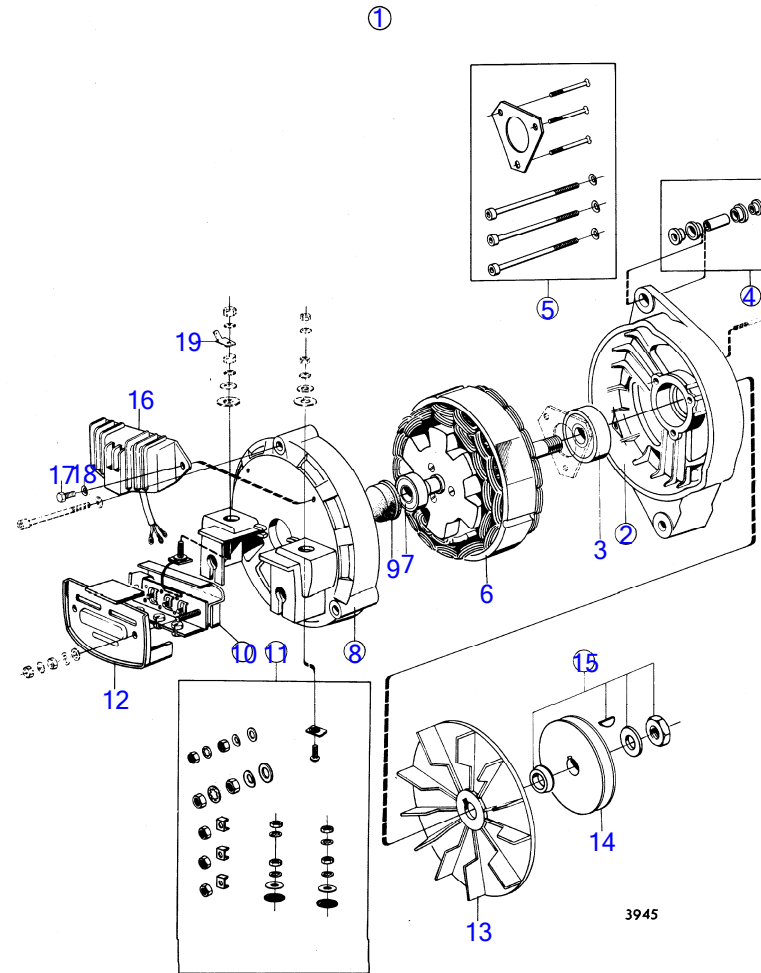

RÉF	No Pièce	QTÉ	DÉSIGNATION	NOTES
1	841380	1	Alternateur	14V 35A
2	(831845)	1	· Flasque	Référence hors de gamme
3	(181601)	1	· Roulement billes	(831853), Référence hors de gamme
4	(465033)	1	· Guide	Référence hors de gamme
5	831846	1	· Kit de vis	
6		1	· rotor et stator	
7	(181797)	1	· Roulement billes	Référence hors de gamme
8	(831847)	1	· Flasque	Référence hors de gamme
9	(831848)	1	· Couvercle protection	Référence hors de gamme
10	(841575)	1	· Jeu de diodes	Fenwal, fermeture a 96°C. spec. 9969 alt., (831580), Référence hors de gamme
11	(831851)	1	· Kit de vis	Référence hors de gamme
12	(831854)	1	· Capot	Référence hors de gamme
13	(831855)	1	· Ventilateur	Référence hors de gamme
14	(834646)	1	· Poulie	Référence hors de gamme
15	(831857)	1	· Kit montage	Seulement pour thermo-contact 837500,837501., Référence hors de gamme
16	(841688)	1	· Régulateur	(841381), Référence hors de gamme
17	(955243)	2	· Vis à tête hexagonal	Référence hors de gamme
18	941905	2	· Rondelle élastique	
19	829311	1	· Fiche plate