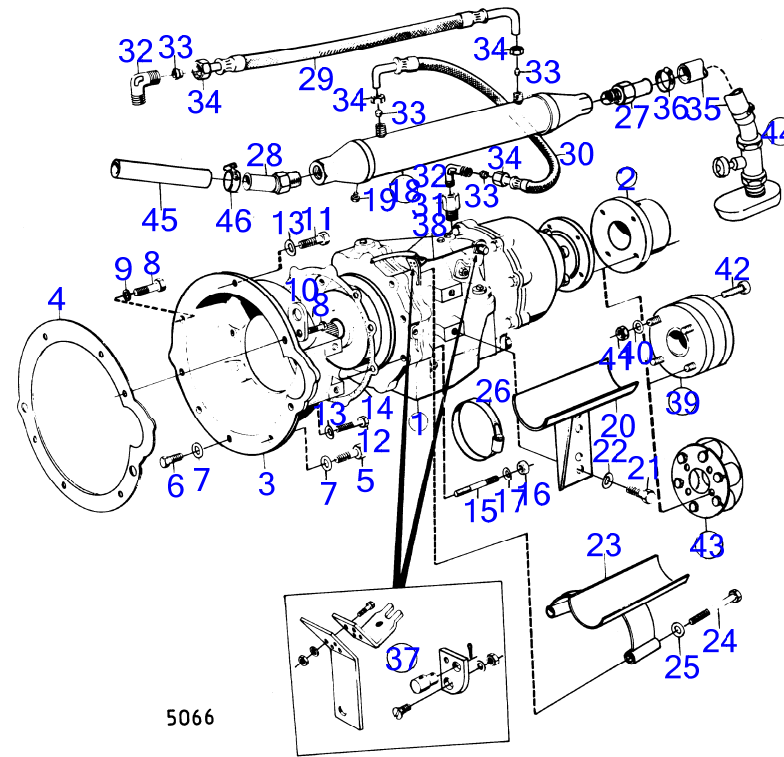

MD21A

RÉF	No Pièce	QTÉ	DÉSIGNATION	NOTES
1		1		4" bride d'arbre porte-helice.
		1	5:1	4" bride d'arbre porte-helice., BW AS2-71CR
		1	91:1	Remplace par l'inverseur 834707, la bride 819105., 4" bride d'arbre porte-helice., BW AS7-71CR
		1	91:1	5" bride d'arbre porte-helice., BW AS7-71CR
		1	1:1	Remplace par l'inverseur 834708, la bride 819105., 4" bride d'arbre porte-helice., BW AS3-71CR
		1	1:1	5" bride d'arbre porte-helice., BW AS3-71CR
		1	91:1	Remplace par l'inverseur 834709., 5" bride d'arbre porte-helice., BW AS15-71CR
		1	91:1	5" bride d'arbre porte-helice., BW AS15-71CR
			pieces	
2		1	bride d'arbre porte-helice	Voir groupe 9
3	(826738)	1	Carter de volant	Référence hors de gamme
4	826765	1	Joint	Voir groupe 2A
5	940142	2	Vis à tête hexagonal	L=30mm
6	955297	1	Vis à tête hexagonal	L=25mm
7	955894	3	Rondelle	
8	955318	2	Vis à tête hexagonal	L=30mm
9	955895	1	Rondelle	
10		1	oeillet de levage	Voir groupe 2A
11	(959667)	1	Vis à tête hexagonal	Référence hors de gamme, L=50mm voir groupe 2A
12	(959671)	2	Vis à tête hexagonal	Référence hors de gamme, L=70mm voir groupe 2A
13	940280	3	Rondelle élastique	Voir groupe 2A
14	(803921)	1	Joint	Référence hors de gamme
15	(953081)	6	Goujon	Référence hors de gamme, Anc. mod.
	(953081)	4	Goujon	Référence hors de gamme, Nouv. mod.
16	955783	5	Écrou hexagonal	Anc. mod.
	955791	1	Écrou hexagonal	Anc. mod.
	955783	4	Écrou hexagonal	Nouv. mod.
17	941908	6	Rondelle élastique	Anc. mod.
	941908	4	Rondelle élastique	Nouv. mod.
18	(829256)	1	Radiateur huile	Référence hors de gamme
19	180759	2	Bouchon	
20	(826854)	1	Console	Référence hors de gamme, Anc. mod.
21	955547	2	Vis à tête hexagonal	Anc. mod.
22	941909	2	Rondelle élastique	Anc. mod.
23	(829083)	1	Console	Référence hors de gamme, Nouv. mod.
24	955334	2	Vis à tête hexagonal	Nouv. mod.
25	960148	2	Rondelle	Nouv. mod.
26	943478	2	Collier durite	(951794)
27	(829187)	1	Fixe-flexible	Référence hors de gamme
28	(813824)	1	Fixe-flexible, hose connection	Référence hors de gamme, MO-XXXX/103386
				Voir groupe 2B
	(180293)	1	Raccord coudé, nipple	Référence hors de gamme, MOXXXX/103387-
				Voir groupe 2B
29	(829260)	1	Flexible	Référence hors de gamme, L=500mm anc. mod.
	(829259)	1	Conduit flexible	Référence hors de gamme, L=360mm nouv. mod.
30	(829259)	1	Conduit flexible	Référence hors de gamme, L=360mm

7736850-44-12887

5066
www.dbmoteurs.fr

Upd:12/3/2019

AQ115A, AQ115B, AQ130, AQ130A, AQ130B, AQ130C, AQ130D, AQ165A, AQ170A, AQ170B, AQ170C, AQD21A, BB115A, BB115B, BB115C, BB165A, B