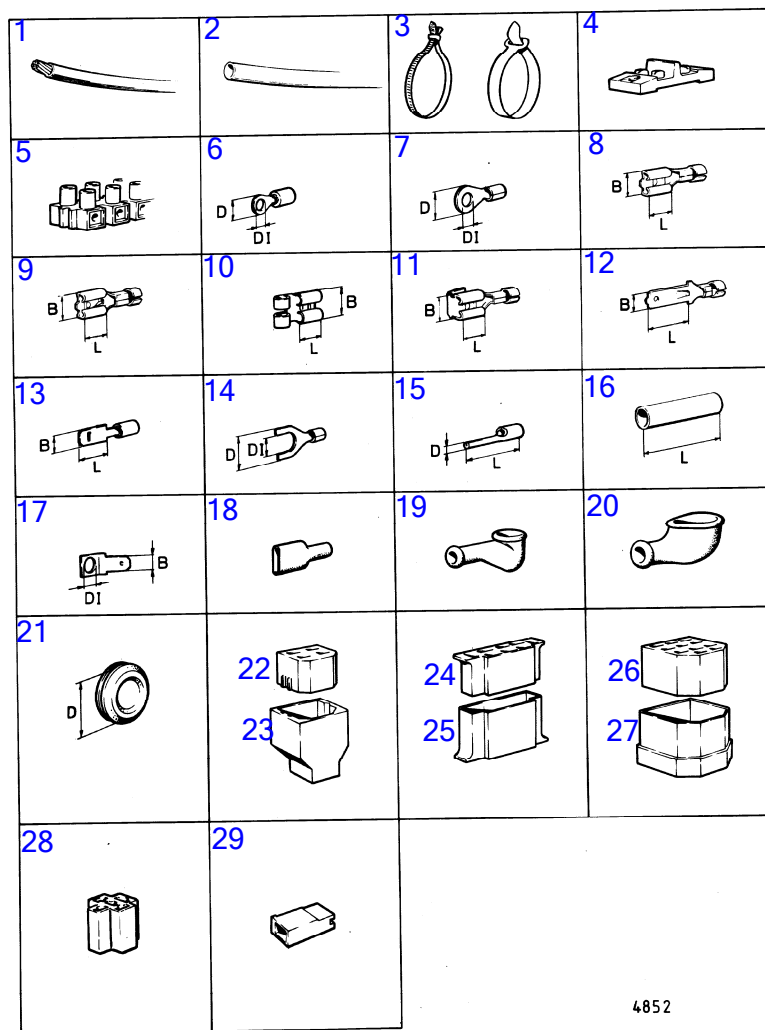

RÉF	No Pièce	QTÉ	DÉSIGNATION	Voir	NOTES
1	(829443)	1	Planche de bord		Référence hors de gamme
2	(829441)	1	· Tableau de bord		Référence hors de gamme
3	(836471)	1	· Compte-tours		Référence hors de gamme
4	(831477)	1	· Thermometre		Référence hors de gamme
5	870621	1	· Verrouillage de déma		
6	(241383)	2	· Cle		Spec. 867477, Br yt spec.867510., Modele special pour pelleteuse type "Hymac"., Référence hors de gamme
			bulletin P-36-4-1	P-36-4-1-EN	Numéros de référence annulés pour les clés
7	(827767)	1	· Colerette		Référence hors de gamme
8	(829169)	1	· Écrou		Référence hors de gamme
9	(875819)	1	· Interrupteur		(837725), Référence hors de gamme
10	843002	1	· Écrou		(831526)
11	(837726)	1	· Bouton		Référence hors de gamme
12	827766	3	· Lentille		
13	182059	5	· Ampoule		
14	819350	3	· Douille		
15	808175	5	· Douille ampoule		
17	(944540)	4	· Vis		Référence hors de gamme
19	(829415)	1	· Faisceau de câble		Référence hors de gamme
		X	· cables et cable	12858	
20	827353	X	· Serre-câble		
21	845071	1	· Bouchon		

4852