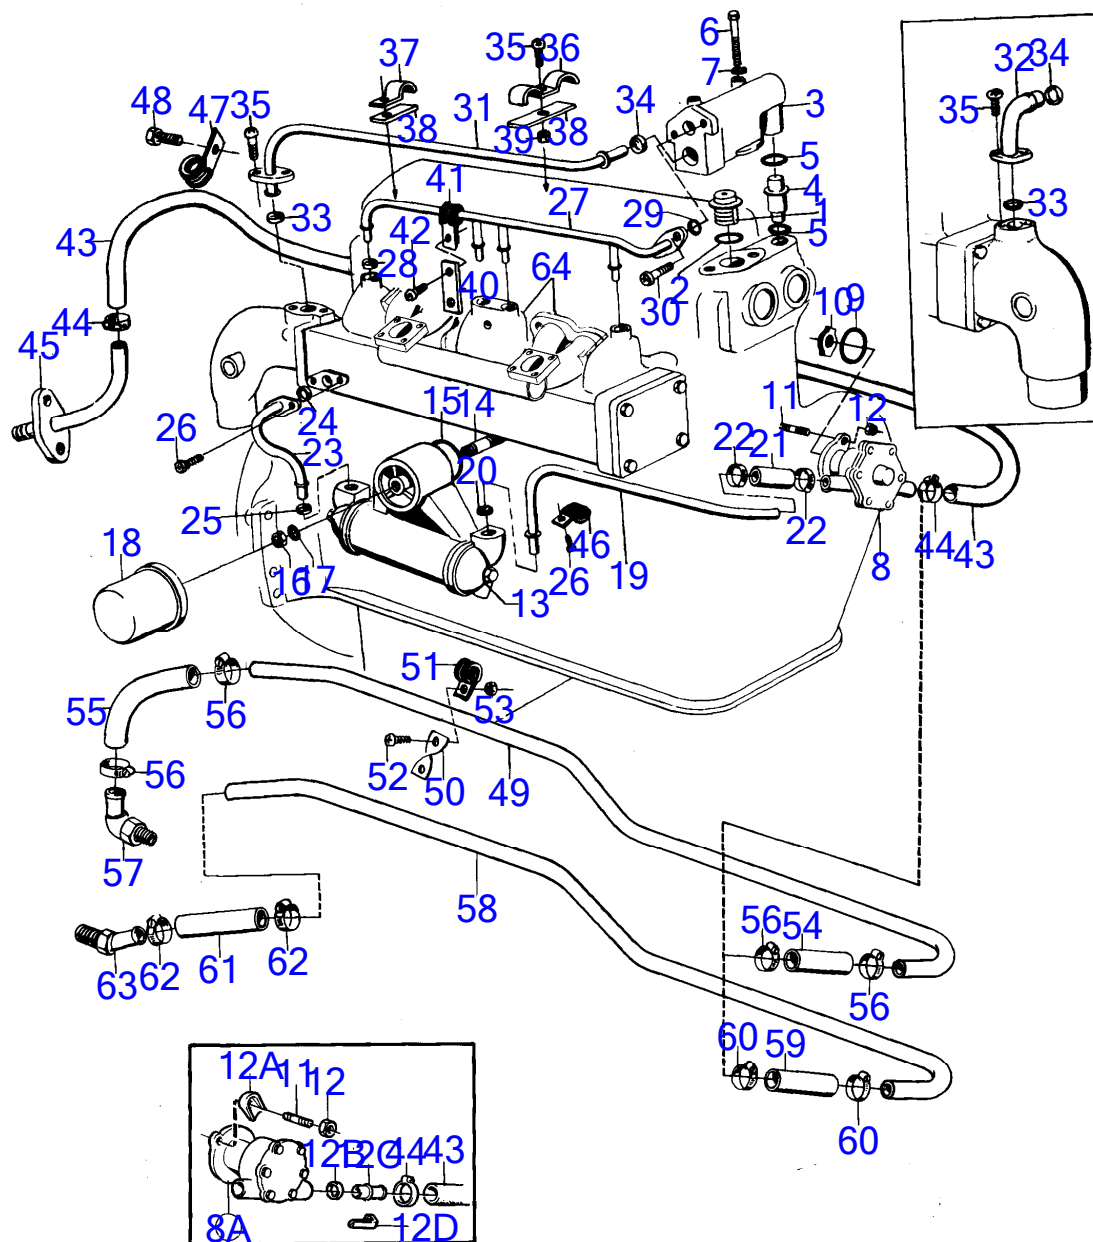

5928

BB115B

RÉF	No Pièce	QTÉ	DÉSIGNATION	Voir	NOTES
1	875791	1	Kit thermostat		(824912)
2	416033	1	Bague étanchéité		(418361)
3	(824555)	1	Boîtier thermostat		Référence hors de gamme
4	806215	1	Tube		
5	829714	2	Bague étanchéité		
6	955528	2	Vis à tête hexagonal		
7	120265	2	Rondelle		
8	825916	1	Pompe eau, pompe a eau de refroidissement pompe a eau de refroidissement		Arbre et bague entretoise 910396 remplacent les anciens modeles sans bague entretoise
8A	829895	1	Pompe eau mer		
			bulletin P-26-6-5	P-26-6-5-EN	Nouveaux kits pour pompes à eau de mer
9	925091	1	Joint torique		
10	806256	1	Flasque entrainement		
11	(953451)	2	Goujon		Référence hors de gamme
12	950352	2	Contre-écrou		
12A	833878	2	Collier serrage		Remplace par 1pc 4804105, 1pc 350578
12B	418411	2	Bague étanchéité		Remplace par 1pc 4804105, 1pc 350578
12C	829901	2	Tuyau de connexion		Remplace par 1pc 4804105, 1pc 350578
12D	829898	2	Collier serrage		Remplace par 1pc 4804105, 1pc 350578
13	(824513)	1	Radiateur huile, refroidisseur d'huile		Référence hors de gamme
14	(460232)	1	Raccord		Référence hors de gamme, Voir groupe 2A
15	925255	1	Joint torique		
16	(191701)	1	Écrou		Référence hors de gamme
17	824589	1	Rondelle		
18	1266286	1	Filtre à huile		Voir groupe 2A
19	(824546)	1	Conduit huile pressi		Référence hors de gamme
20	418411	1	Bague étanchéité		
21	952969	1	Flexible		L=55mm
22	943472	2	Collier durite		
23	(824548)	1	Tuyau		Référence hors de gamme
24	418445	1	Bague etancheite		
25	418411	1	Bague étanchéité		
26	950046	3	Vis empreinte crucif		
27	824549	1	Tuyau		
28	829714	4	Bague étanchéité		
29	418445	1	Bague etancheite		
30	950046	2	Vis empreinte crucif		
31	(824673)	1	Tuyau		Référence hors de gamme
33	418445	1	Bague etancheite		
34	418411	1	Bague étanchéité		
35	950046	4	Vis empreinte crucif		
36	(121580)	2	Collier serrage		Référence hors de gamme
38	(824570)	2	Rondelle		Référence hors de gamme
39	950352	2	Contre-écrou		
45		1	traversee de tuyau d'eau		Voir groupe 4A
46	952629	1	Collier serrage		

7736850-26-12775C

5928
www.dbmoteurs.fr

Upd:12/3/2019

AQ115A, AQ115B, AQ130, AQ130A, AQ130B, AQ130C, AQ130D, AQ165A, AQ170A, AQ170B, AQ170C, AQD21A, BB115A, BB115B, BB115C, BB165A, B