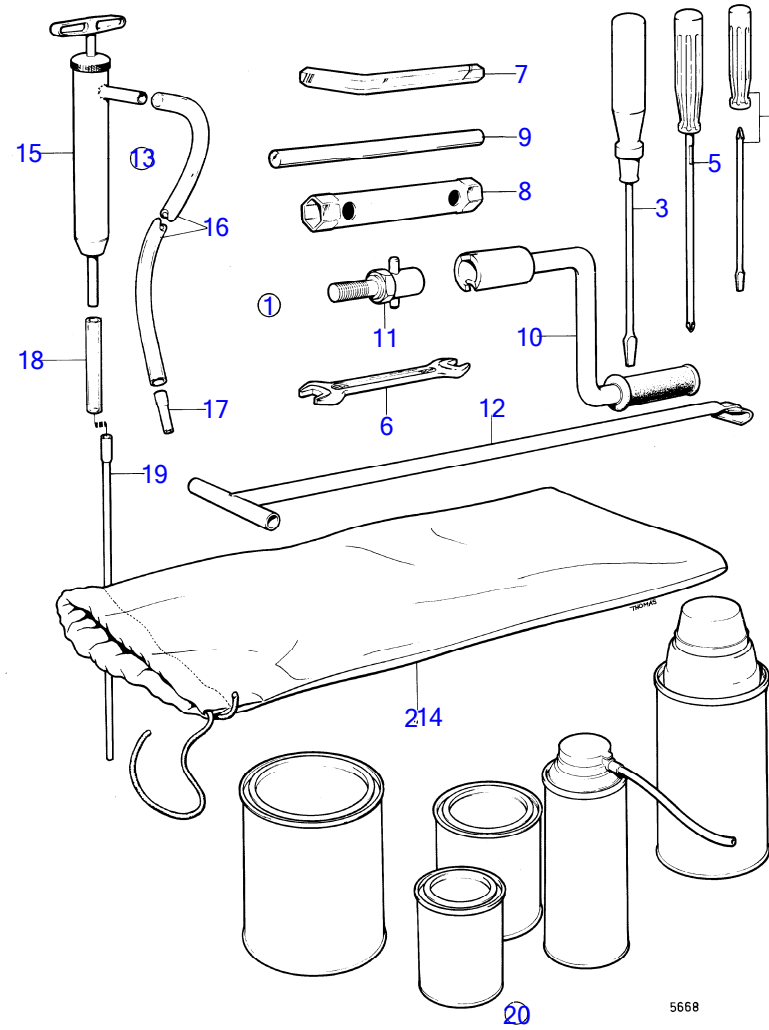

RÉF	No Pièce	QTÉ	DÉSIGNATION	Voir	NOTES
1	(833667)	1	Kit outils		Référence hors de gamme, AQD21,MD21
2	(809863)	1	· Palier		Référence hors de gamme
3	804771	1	· Tournevis		
4	(963929)	1	· Tournevis combiné		Référence hors de gamme
5	(962183)	1	· Tournevis cruciforme		Référence hors de gamme
6	(210056)	1	· Clé plate		Référence hors de gamme, 11 - 12mm
	(884498)	1	· Clé plate		Référence hors de gamme, 13 - 15mm
	(1507503)	1	· Clé plate		Référence hors de gamme, 17 - 19mm (210018)
7	(914005)	1	· Clé hexagonale mate		Référence hors de gamme, NV 10
	914675	1	· Clé hexagonale mate		1/4"
	914677	1	· Clé hexagonale mate		3/8"
	(946804)	1	· Clé hexagonale mate		Référence hors de gamme, 5/16"
13	875117	1	Pompe vidange huile		
14	(809863)	1	· Palier		Référence hors de gamme
15		1	· pompe de vidange d'huile		
16	806282	1	· Tube plastique		L=1000mm
17	(841046)	1	· Durit caoutchouc		Référence hors de gamme, (806283)
18	(941405)	X	· Flexible		Référence hors de gamme, L=100mm
19	835964	1	· Tube de vidange d'hu		L=711mm (818740)
20		X	produits chimiques	12971