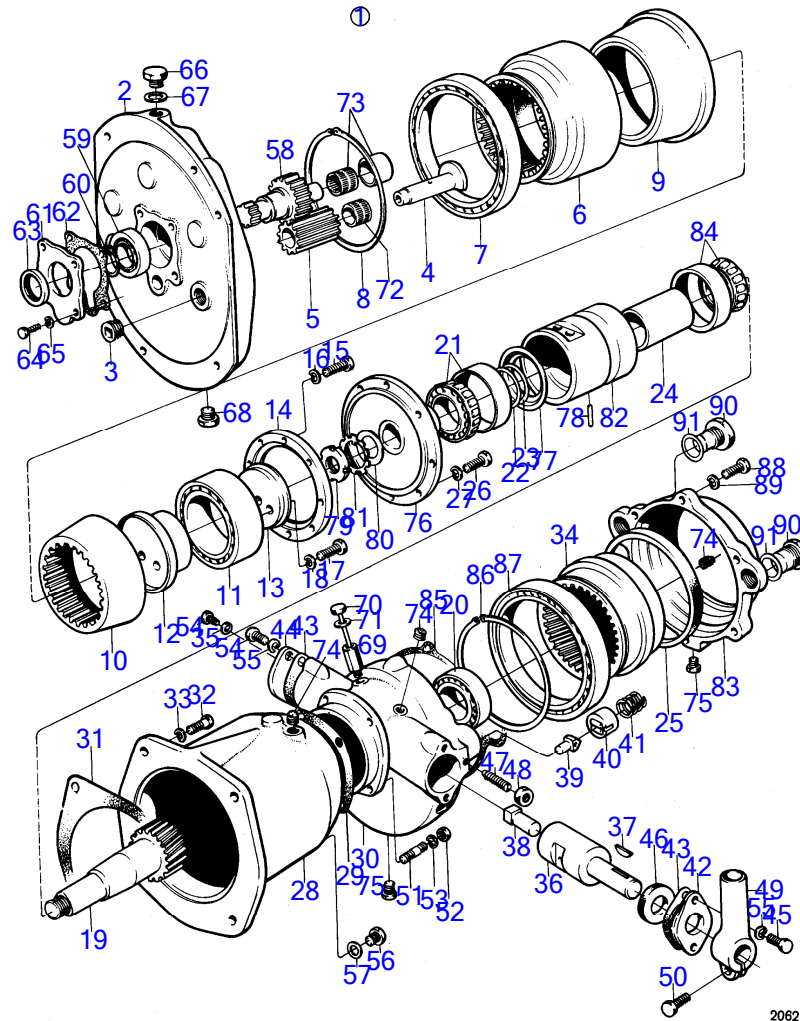

2062

RÉF	No Pièce	QTÉ	DÉSIGNATION	NOTES
1		1		
2	(817534)	1	· Bride intermédiaire	Référence hors de gamme
3	(813675)	2	· Bouchon	Référence hors de gamme
4	(802715)	1	· Arbre intermédiaire	Référence hors de gamme
5	(802714)	1	· Pignon fou	Référence hors de gamme
6	(803541)	1	· Pignon	Référence hors de gamme
		1	· bague de friction	
7	(190802)	1	· Roulement billes	Référence hors de gamme
8	(914492)	1	· Circlip	Référence hors de gamme
9	(802900)	1	· Écrou raccord	Référence hors de gamme
		1	· bague de friction	
10	(802717)	1	· Pignon	Référence hors de gamme
11	(183458)	1	· Roulement billes	Référence hors de gamme
12	(802707)	1	· Support palier	Référence hors de gamme
13	(802708)	1	· Rondelle	Référence hors de gamme
14	(803224)	1	· Anneau verrouillage	Référence hors de gamme
15	955272	6	· Vis à tête hexagonal	
16	941906	6	· Rondelle élastique	
17	955323	2	· Vis à tête hexagonal	
18	941908	2	· Rondelle élastique	
19	(897769)	1	· Arbre	Référence hors de gamme
20	11013	1	· Roulement billes	
21	(11042)	1	· Roulement à rouleaux	Référence hors de gamme
22	84219	X	· Cale de réglage	E=0,1mm
23	84218	X	· Cale de réglage	E=0,35mm
24	(897561)	1	· Douille entretoise	Référence hors de gamme
25	958915	1	· Bague	
26	955295	8	· Vis à tête hexagonal	
27	941907	8	· Rondelle élastique	
28	(802700)	1	· Carter	Référence hors de gamme
29	(802699)	1	· Joint	Référence hors de gamme
30	(897766)	1	· Carter boîte vitesse	Référence hors de gamme
31	802697	1	· Joint	
32	955317	2	· Vis à tête hexagonal	
33	941908	2	· Rondelle élastique	
34	(897768)	1	· Pignon	Référence hors de gamme
35	11991	1	· Joint	
36	(897763)	1	· Arbre	Référence hors de gamme
37	(910119)	1	· Clavette disque	Référence hors de gamme
38	(802726)	1	· Axe d'accouplement	Référence hors de gamme
39	(802727)	1	· Axe de blocage	Référence hors de gamme
40	(802728)	1	· Douille blocage	Référence hors de gamme
41	(802730)	1	· Ressort hélicoïdal	Référence hors de gamme
42	(803020)	1	· Bride	Référence hors de gamme
43	803101	2	· Joint	
44	(897764)	1	· Fausse-bride	Référence hors de gamme