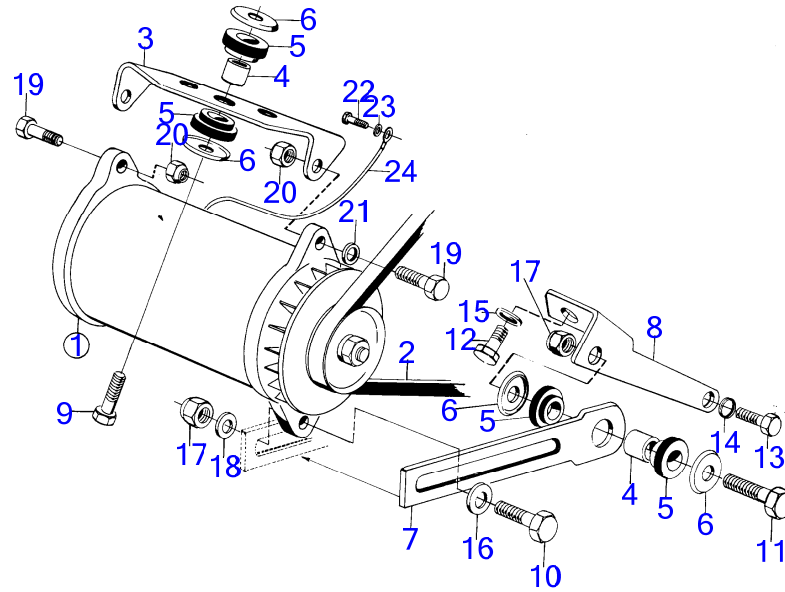

AQD21A, MD21A

2752

AQD21A, MD21A

RÉF	No Pièce	QTÉ	DÉSIGNATION	Voir	NOTES
1	(870672)	1	Alternateur	12842	12V, Référence hors de gamme
2	829207	1	Courroie trapézoïdal		
3	(418354)	1	Console		Référence hors de gamme
4	403894	4	Douille entretoise		
5	403877	8	Bague caoutchouc		
6	418531	8	Rondelle		
7	(819730)	1	Bride de serrage		Référence hors de gamme
8	(826874)	1	Console		Référence hors de gamme
9	955297	3	Vis à tête hexagonal		
10	940142	1	Vis à tête hexagonal		
11	940132	1	Vis à tête hexagonal		
12	955295	1	Vis à tête hexagonal		
13	(946514)	1	Vis à tête hexagonal		Voir groupe 2A, Référence hors de gamme
14	17896	1	Rondelle élastique		Voir groupe 2A
15	941907	1	Rondelle élastique		
16	955894	1	Rondelle		
17	946036	2	Contre-écrou		
18	191172	1	Rondelle		
19	(955675)	2	Vis à tête hexagonal		Référence hors de gamme
20	(950384)	2	Contre-écrou		Référence hors de gamme
21	940097	1	Rondelle		
22	940199	1	Vis à tête hexagonal		
23	941907	1	Rondelle élastique		
24		X	cables et cosse de cable	12858