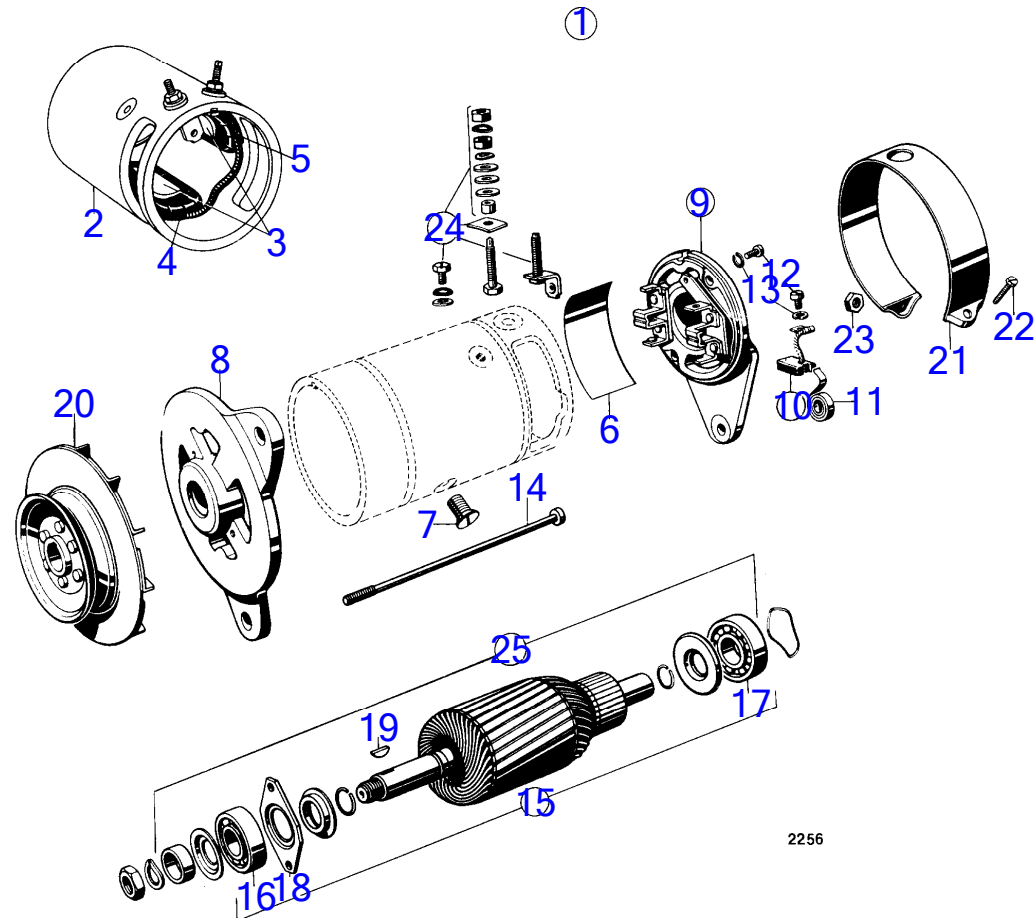

2256

RÉF	No Pièce	QTÉ	DÉSIGNATION	NOTES
1	(870672)	1	Alternateur	Référence hors de gamme
2		1	· boîtier	
3		2	· cosse de Borne	
4		1	·	Bobine 1
5		1	·	Bobine 2
6		1	· bande isolante	
7	(956130)	2	· Vis empreinte crucif	Référence hors de gamme
8	(238793)	1	· Palier de commande	Référence hors de gamme
9	(238794)	1	· Palier de collecteur	Référence hors de gamme
10	(273500)	1	·· Jeu balais	Référence hors de gamme
11	(238801)	2	·· Ressort balai	Référence hors de gamme
12	956058	3	·· Vis empreinte crucif	
13	(241294)	3	·· Rondelle	Référence hors de gamme
14	(190721)	2	· Vis	Référence hors de gamme
15		1	·	
16	11010	1	·· Roulement billes	
17	11009	1	·· Roulement billes	
18	(238807)	1	·· Isolateur	Référence hors de gamme
19	910115	1	· Clavette disque	
20	(233577)	1	· Poulie	Référence hors de gamme
21	(243546)	1	· Rondelle ajustee	Référence hors de gamme
22	(243357)	1	· Vis	Référence hors de gamme
23	(238803)	1	· Écrou	Référence hors de gamme
24	(6645885)	1	· Kit connexion	(870768), Référence hors de gamme
25		1	·