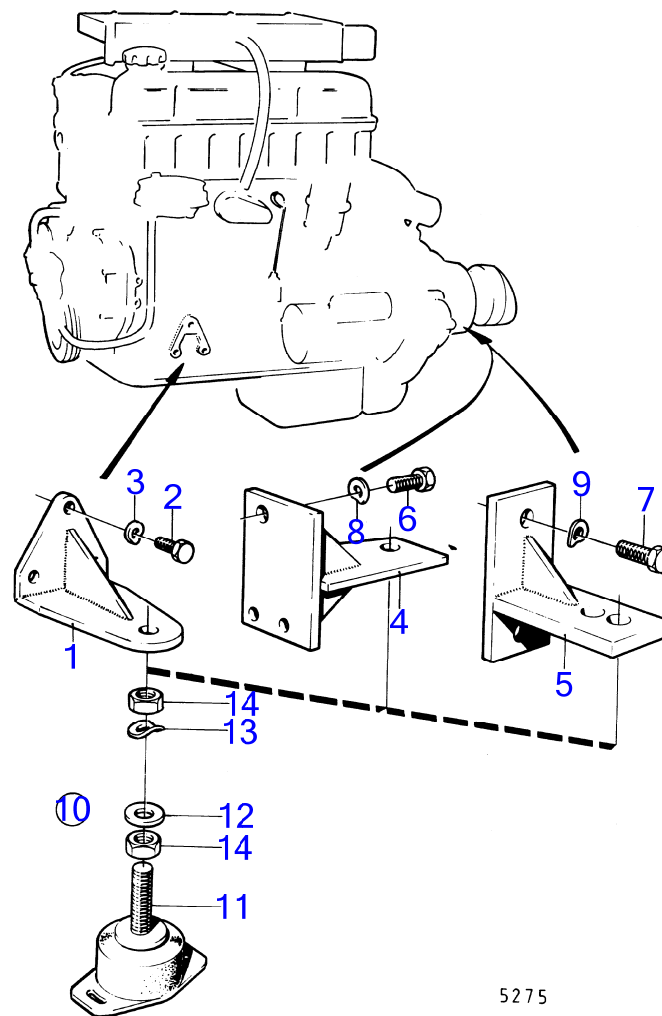

5275

BB115B

RÉF	No Pièce	QTÉ	DÉSIGNATION	NOTES
1	(827129)	1	Console	BB, Référence hors de gamme
	(827130)	1	Console	TB, Référence hors de gamme
2	940135	6	Vis à tête hexagonal	
3	941907	6	Rondelle élastique	
4	(827135)	1	Console	Pour MB20 avec montage rigide de moteur., BB, Référence hors de gamme
	(827134)	1	Console	Pour MB20 avec montage rigide de moteur., TB, Référence hors de gamme
5	(827127)	2	Console	MD21A spec. 867242, Référence hors de gamme
6	940115	4	Vis à tête hexagonal	Pour MB20 avec montage rigide de moteur.
7	940134	4	Vis à tête hexagonal	MD21A spec. 867242
8	942336	4	Rondelle élastique	Pour MB20 avec montage rigide de moteur.
9	941909	4	Rondelle élastique	MD21A spec. 867242
10	(833965)	1	Suspension caoutchou	Référence hors de gamme
11	833926	4	· Élément caoutchouc	
12	955900	4	· Rondelle	
13	941912	4	· Rondelle élastique	
14	955805	8	· Écrou hexagonal