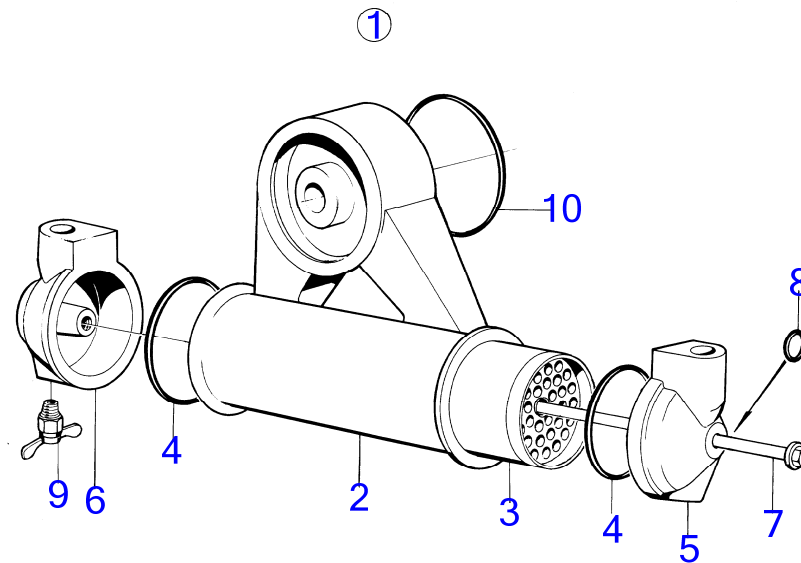

4245

RÉF	No Pièce	QTÉ	DÉSIGNATION	NOTES
1	831047	1	Radiateur huile	
2		1	· boîtier	
3	824514	1	· Cartouche	
4	925092	2	· Joint torique	
5	(831044)	1	· Couvercle extrémité	Référence hors de gamme
6	831045	1	· Couvercle extrémité	
7	824522	1	· Vis centrale	
8	955983	1	· Joint torique	
9	82744	1	· Robinet de fermeture	
10	925255	1	· Joint torique