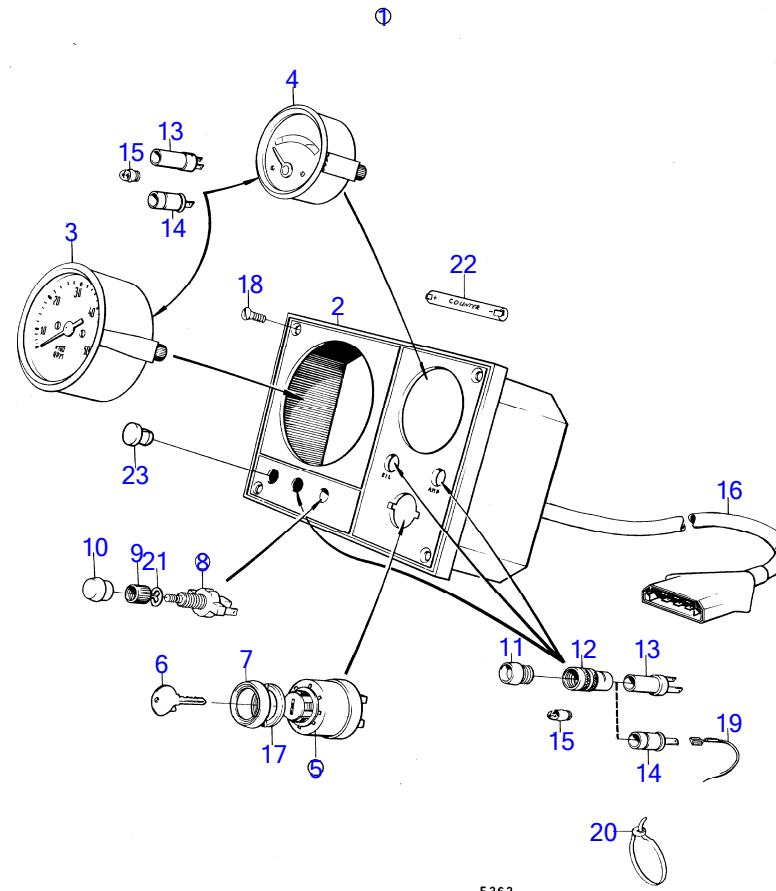

5363

RÉF	No Pièce	QTÉ	DÉSIGNATION	Voir	NOTES
1	(829164)	1	Tableau de bord		12V, Référence hors de gamme
2		1	· tableau		Spec.867474,TD70GG
3	(836464)	1	· Compte-tours		Référence hors de gamme
4	(841233)	1	· Thermomètre		(831475), Référence hors de gamme
5	870621	1	· Verrouillage de déma		
6	(241383)	2	· Cle		Spec. 867477, Br yt spec.867510., Modele special pour pelleteuse type "Hymac"., Référence hors de gamme
			bulletin P-36-4-1	P-36-4-1-EN	Numéros de référence annulés pour les clés
7	(827767)	1	· Colerette		Référence hors de gamme
8	(875819)	1	· Interrupteur		Référence hors de gamme
9	843002	1	· Écrou		
10		1	·		
	(827765)	2	· Bouton		Anc. mod., Référence hors de gamme
11	827766	3	· Lentille		
12	819350	3	· Douille		
13	808175	3	· Douille ampoule		
14	(808174)	2	· Douille ampoule		Référence hors de gamme
15	19923	5	· Ampoule		
16	(829194)	1	· Faisceau de câble		Référence hors de gamme
17	(829169)	1	· Écrou		Référence hors de gamme
18	(944540)	4	· Vis		Référence hors de gamme
19		X	· cables et cosse de cable	12858	
20	827353	X	· Serre-câble		
21	(951666)	X	· Jonc d'arrêt		Anc. mod., Référence hors de gamme
23	845071	1	· Bouchon