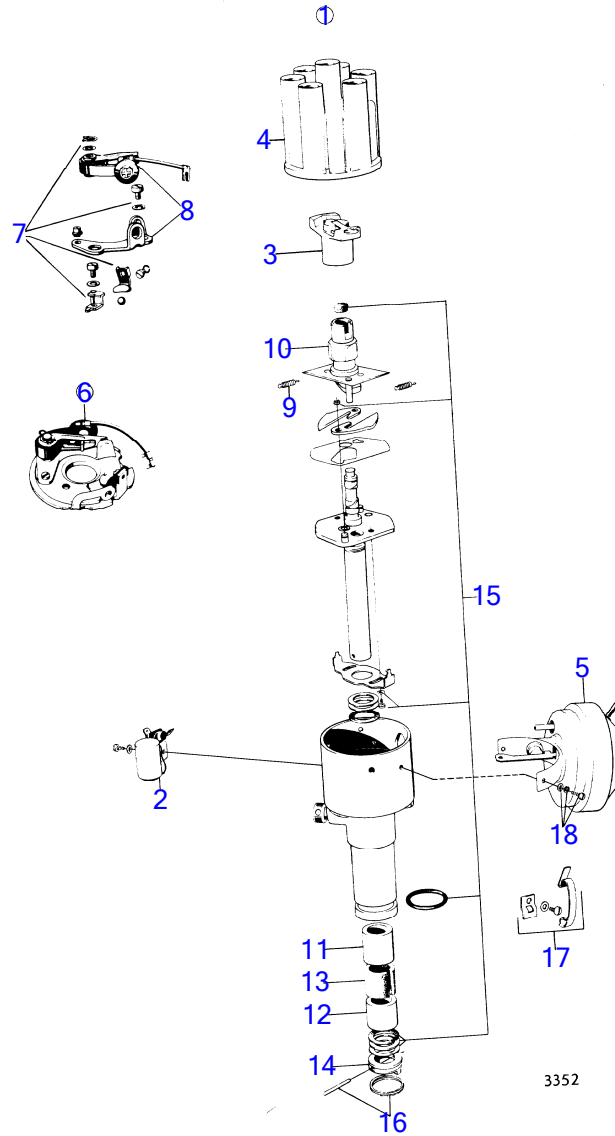

3352

RÉF	No Pièce	QTÉ	DÉSIGNATION	NOTES
1	241533	1	Allumeur-distributeur	Modele special, longueur d'arbre de pompe a eau=153mm.
2	(243653)	1	· Condensateur	Référence hors de gamme
3	240305	1	· Rotor	
4	241669	1	· Couvercle distribute	
5	(243652)	1	· Régulateur	Référence hors de gamme
6		1	· plaque	
7	(241658)	1	· Kit reparation	Référence hors de gamme
8	(241652)	1	· Jeu de contacts	Référence hors de gamme
9	(241804)	2	· Ressort	Référence hors de gamme
10	(241805)	1	· Came rupteur	Référence hors de gamme
11	(233262)	1	· Bague	Référence hors de gamme
12	(238850)	1	· Bague	Référence hors de gamme
13	(241396)	1	· Feutre graissage	Référence hors de gamme
14		1	· porteur	
15	(241671)	1	· Kit reparation	Référence hors de gamme
16	(241656)	1	· Kit reparation	Référence hors de gamme
17		1	· kit de ressort de fixation	
18	(241657)	1	· Kit de réparation	Référence hors de gamme