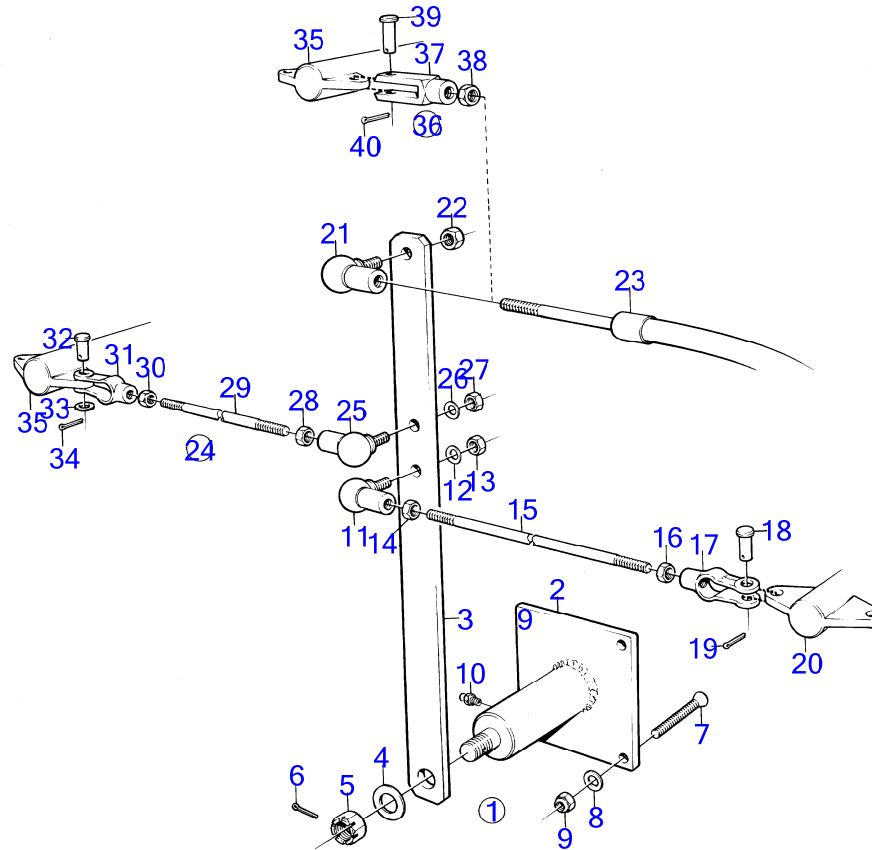

3774

RÉF	No Pièce	QTÉ	DÉSIGNATION	Voir	NOTES
1	(814142)	1	Kit montage		Inclus dans 839088., Référence hors de gamme
2	(897029)	1	· Console		Référence hors de gamme
3	(897030)	1	· Bielle de direction		Référence hors de gamme
4	955897	1	· Rondelle		
5		1	·		
6	907849	1	· Goupille fendue		
7	(804435)	4	· Vis		Référence hors de gamme
8	955894	4	· Rondelle		
9	(950363)	4	· Contre-écrou		Référence hors de gamme
10	951739	1	· Graisseur		
11	(959081)	1	· Rotule angulaire		Référence hors de gamme
12	941908	1	· Rondelle élastique		
13	955783	1	· Écrou hexagonal		
14	955783	2	· Écrou hexagonal		
15	(302790)	1	· Tendeur		Référence hors de gamme
16	955791	1	· Écrou hexagonal		
17	(814002)	1	· Fourche		Référence hors de gamme
18	913125	1	· Boulon à trou goupil		
19	907824	1	· Goupille fendue		
20		1	steering arm		Voir groupe 4A
21	(814152)	1	Rotule		Référence hors de gamme
22	950386	1	· Contre-écrou		
23		X	cable de direction	12929	
24	(814161)	1	Pignon reducteur		Inclus dans 839229., Référence hors de gamme
25	(959081)	1	· Rotule angulaire		Référence hors de gamme
26	941908	1	· Rondelle élastique		
27	955783	1	· Écrou hexagonal		
28	955783	2	· Écrou hexagonal		
29	(302790)	1	· Tendeur		Référence hors de gamme
30	955791	1	· Écrou hexagonal		
31	(814002)	1	· Fourche		Référence hors de gamme
32	913125	1	· Boulon à trou goupil		
33	955894	1	· Rondelle		
34	907824	1	· Goupille fendue		
35		1	steering arm		Voir groupe 4A
36	(814223)	1	Kit fourchette		Référence hors de gamme
37	(942752)	1	· Fourche		Référence hors de gamme
38	940154	1	· Écrou hexagonal		
39	(913127)	1	· Boulon à trou goupil		Référence hors de gamme
40	907824	1	· Goupille fendue