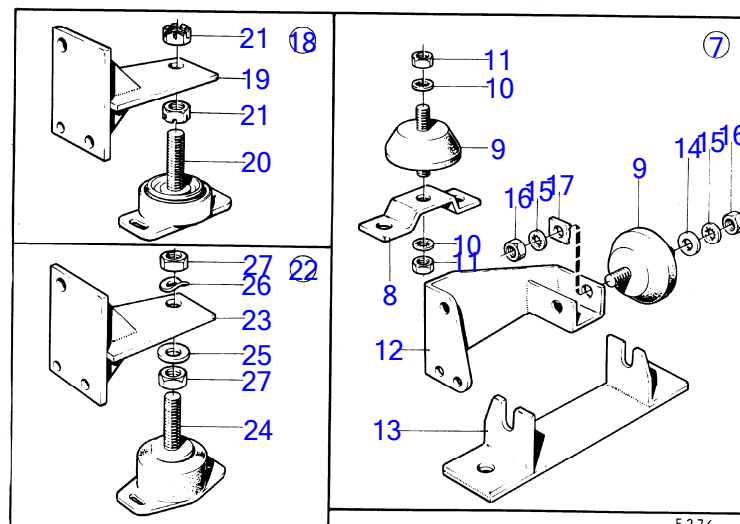

MB20C

RÉF	No Pièce	QTÉ	DÉSIGNATION	NOTES
1	(827129)	1	Console	BB, Référence hors de gamme
	(827130)	1	Console	TB, Référence hors de gamme
2	940135	6	Vis à tête hexagonal	
3	941907	6	Rondelle élastique	
4	(806391)	1	Console moteur	BB115B, AQ130C MO-15301/XXXX. BB115A MO-1400/XXXX., Référence hors de gamme
	(806390)	1	Console moteur	BB115B, AQ130C MO-15301/XXXX. BB115A MO-1400/XXXX., Référence hors de gamme
5	940115	4	Vis à tête hexagonal	BB115B, AQ130C MO-15301/XXXX. BB115A MO-1400/XXXX.
6	942336	4	Rondelle élastique	BB115B, AQ130C MO-15301/XXXX. BB115A MO-1400/XXXX.
22		1	kit de montage flexible	(834381)
23	(827135)	1	· Console	BB, Référence hors de gamme
	(827134)	1	· Console	TB, Référence hors de gamme
24	833926	4	· Élément caoutchouc	
25	955900	4	· Rondelle	
26	941912	4	· Rondelle élastique	
27	955805	8	· Écrou hexagonal