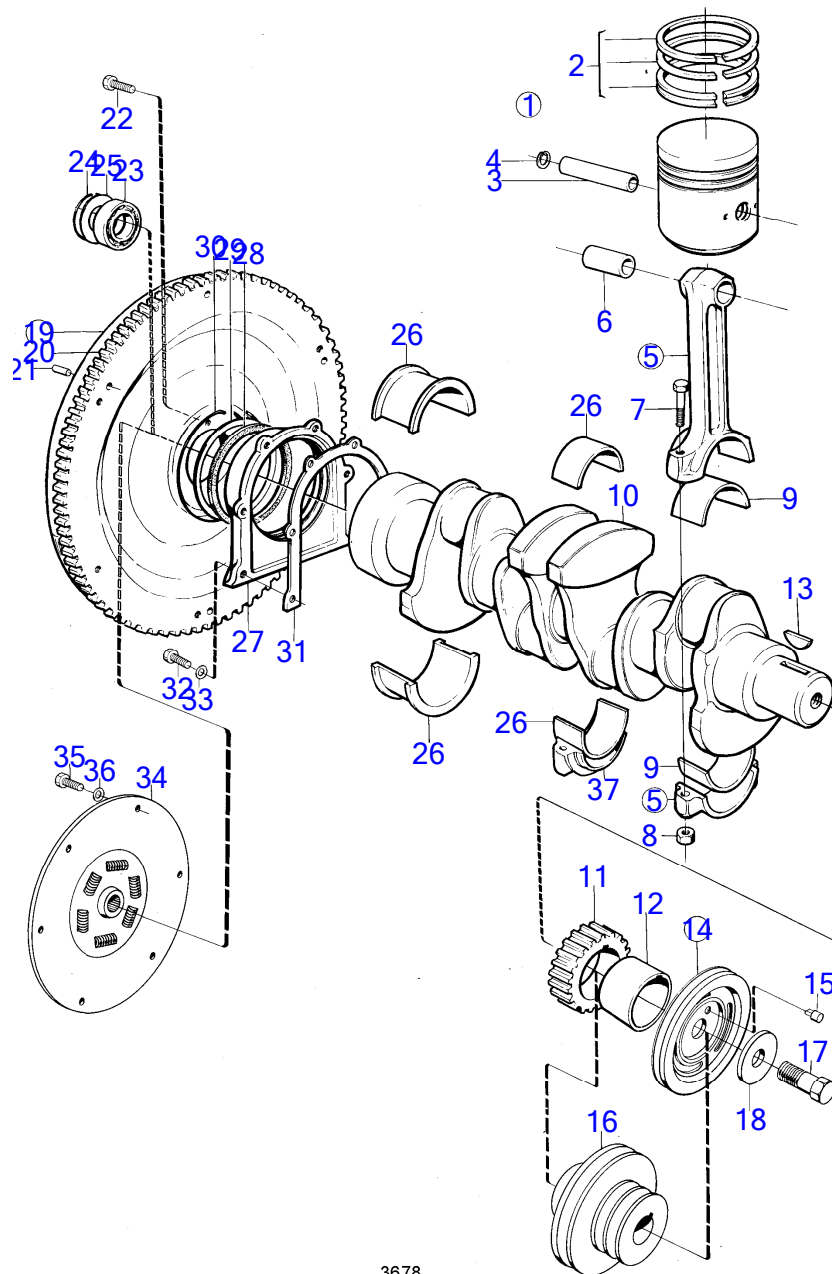

AQ130B

RÉF	No Pièce	QTÉ	DÉSIGNATION	Voir	NOTES
1	(272002)	4	Jeu pistons		AQ130C MO-XXXX/87512., Std D, Référence hors de gamme
	(272003)	4	Jeu pistons		AQ130C MO-XXXX/87512., Std D + 0,03 M, Référence hors de gamme
	272004	4	Jeu pistons		AQ130C MO-XXXX/87512., Rep. sup.0,75mm
2	275334	4	· Segment piston		AQ130C MO-XXXX/87512., Std D (275306)
	(275336)	4	· Jeu segments piston		AQ130C MO-XXXX/87512., Rep. sup.0,75mm (275307), Référence hors de gamme
3	(419329)	4	· Axe piston		AQ130C MO-XXXX/87512., Std D, Référence hors de gamme
	(419649)	4	· Axe piston		AQ130C MO-XXXX/87512., Rep. sup.0,05mm, Référence hors de gamme
4	(914510)	8	· Circlip		AQ130C MO-XXXX/87512., Référence hors de gamme
5	(419537)	4	Bielle		AQ130C MO-XXXX/87512., Référence hors de gamme
6	(418295)	4	· Bague		AQ130C MO-XXXX/87512., Std D, Référence hors de gamme
	(418465)	4	· Bague		AQ130C MO-XXXX/87512., Rep. sup.0,4mm, Référence hors de gamme
7	(415223)	8	· Vis		AQ130C MO-XXXX/87512., Référence hors de gamme
8	(191410)	8	· Écrou		AQ130C MO-XXXX/87512., Référence hors de gamme
9	(271051)	1	Jeu coussinets biell		AQ130C MO-XXXX/87512., Std D, Référence hors de gamme
	(271052)	1	Jeu coussinets biell		AQ130C MO-XXXX/87512., Rep. inf. 0,25mm, Référence hors de gamme
	(271053)	1	Jeu coussinets biell		AQ130C MO-XXXX/87512., Rep. inf. 0,25mm, Référence hors de gamme
10	(418593)	1	Vilebrequin		AQ130C MO-XXXX/87512., Référence hors de gamme
11		1	kit de pignons	12766	
12	(418861)	1	Moyeu		Référence hors de gamme
13	(910123)	1	Clé		AQ130C MO-XXXX/87512., Référence hors de gamme
14	(824594)	1	Poulie		Std, Référence hors de gamme
15	(418980)	1	· Axe de fixation		Référence hors de gamme
16	(418919)	1	Poulie		Version spec, Référence hors de gamme
17	(813171)	1	Vis		Référence hors de gamme
18	(460511)	1	Rondelle		Référence hors de gamme
19	(419719)	1	Volant moteur		AQ130C MO-XXXX/87512., Référence hors de gamme
20	1326333	1	· Couronne		(419633)
22	(944741)	6	Vis à tête hexagonal		AQ130C MO-XXXX/87512., Référence hors de gamme
23	11009	1	Roulement billes		
24	191848	1	Bague retenue		
25	(418663)	1	Tôle protection		Référence hors de gamme
26	(271214)	1	Kit de palier vilebr		Std D, Référence hors de gamme
	(271215)	1	Kit de palier vilebr		Rep. inf. 0,25mm, Référence hors de gamme
	(271216)	1	Kit de palier vilebr		Rep. inf. 0,50mm, Référence hors de gamme
27	(418238)	1	Bride étanchéité		Référence hors de gamme
28	418621	1	Bague feutre		
29	(418625)	1	Retenue		Référence hors de gamme
30	(418623)	1	Anneau verrouillage		Référence hors de gamme
31	430134	1	Joint		(418257)
32	940100	6	Vis à tête hexagonal		
33	941906	6	Rondelle élastique		
34	841896	1	Amortisseur		Pour moteur avec transmission 100, 250 ou inverseur reducteur., (831777)
	831778	1	Amortisseur		Pour moteur avec transmission 100B, 270, 280 ou inverseur type BorgWarner..
35	(102701)	3	Vis à tête hexagonal		AQ130C MO-XXXX/87512., Référence hors de gamme
36	941907	3	Rondelle élastique		AQ130C MO-XXXX/87512.

7736850-21-12760B

3678
www.dbmoteurs.fr

Upd:12/3/2019

AQ115A, AQ115B, AQ130, AQ130A, AQ130B, AQ130C, AQ130D, AQ165A, AQ170A, AQ170B, AQ170C, AQD21A, BB115A, BB115B, BB115C, BB165A, B

3678