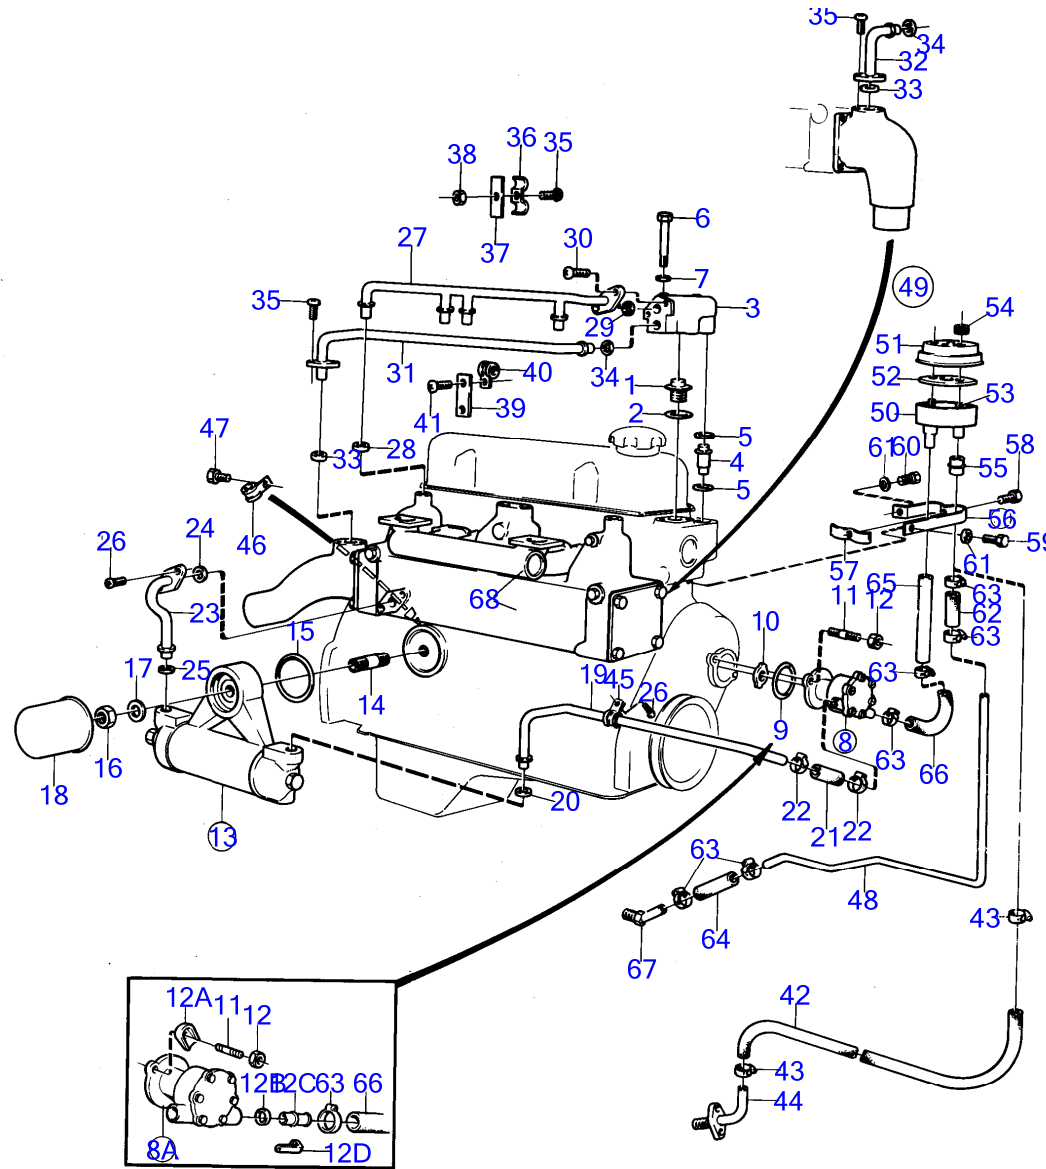

5927

AQ115B

RÉF	No Pièce	QTÉ	DÉSIGNATION	Voir	NOTES
1	875791	1	Kit thermostat		(824912)
2	416033	1	Bague étanchéité		(418361)
3	(824555)	1	Boîtier thermostat		Référence hors de gamme
4	806215	1	Tube		
5	829714	2	Bague étanchéité		(418360)
6	955528	2	Vis à tête hexagonal		
7	120265	2	Rondelle		
8	825916	1	Pompe eau, pompe a eau de refroidissement pompe a eau de refroidissement		Arbre et bague entretoise 910396 remplacent les anciens modeles sans bague entretoise
8A	829895	1	Pompe eau mer		
			bulletin P-26-6-5	P-26-6-5-EN	Nouveaux kits pour pompes à eau de mer
9	925091	1	Joint torique		
10	806256	1	Flasque entrainement		
11	(953451)	2	Goujon		Référence hors de gamme
12	950352	2	Contre-écrou		
12A	833878	2	Collier serrage		Remplace par 1pc 4804105, 1pc 350578
12B	418411	2	Bague étanchéité		Remplace par 1pc 4804105, 1pc 350578
12C	829901	2	Tuyau de connexion		Remplace par 1pc 4804105, 1pc 350578
12D	829898	2	Collier serrage		Remplace par 1pc 4804105, 1pc 350578
13	(824513)	1	Radiateur huile		Référence hors de gamme
14	(460232)	1	Raccord		Référence hors de gamme, Voir groupe 2A
15	925255	1	Joint torique		
16	(191701)	1	Écrou		Référence hors de gamme
17	824589	1	Rondelle		
18	1266286	1	Filtre à huile		Voir groupe 2A
19	(824546)	1	Conduit huile pressi		Référence hors de gamme
20	418411	1	Bague étanchéité		
21	952969	1	Flexible		L=55mm
22	943472	2	Collier durite		
23	(824548)	1	Tuyau		Référence hors de gamme
24	418445	1	Bague etancheite		
25	418411	1	Bague étanchéité		
26	950046	3	Vis empreinte crucif		
27	824549	1	Tuyau		
28	829714	4	Bague étanchéité		
29	418445	1	Bague etancheite		
30	950046	2	Vis empreinte crucif		
32	824565	1	Tube de refroidissem		
33	418445	1	Bague etancheite		
34	418411	1	Bague étanchéité		
35	950046	2	Vis empreinte crucif		
36	(121580)	2	Collier serrage		Référence hors de gamme
37	(824570)	2	Rondelle		Référence hors de gamme
38	950352	2	Contre-écrou		
39	(824719)	1	Fixation		Référence hors de gamme
40	952629	1	Collier serrage		

7736850-26-12792B

5927

Upd:12/3/2019