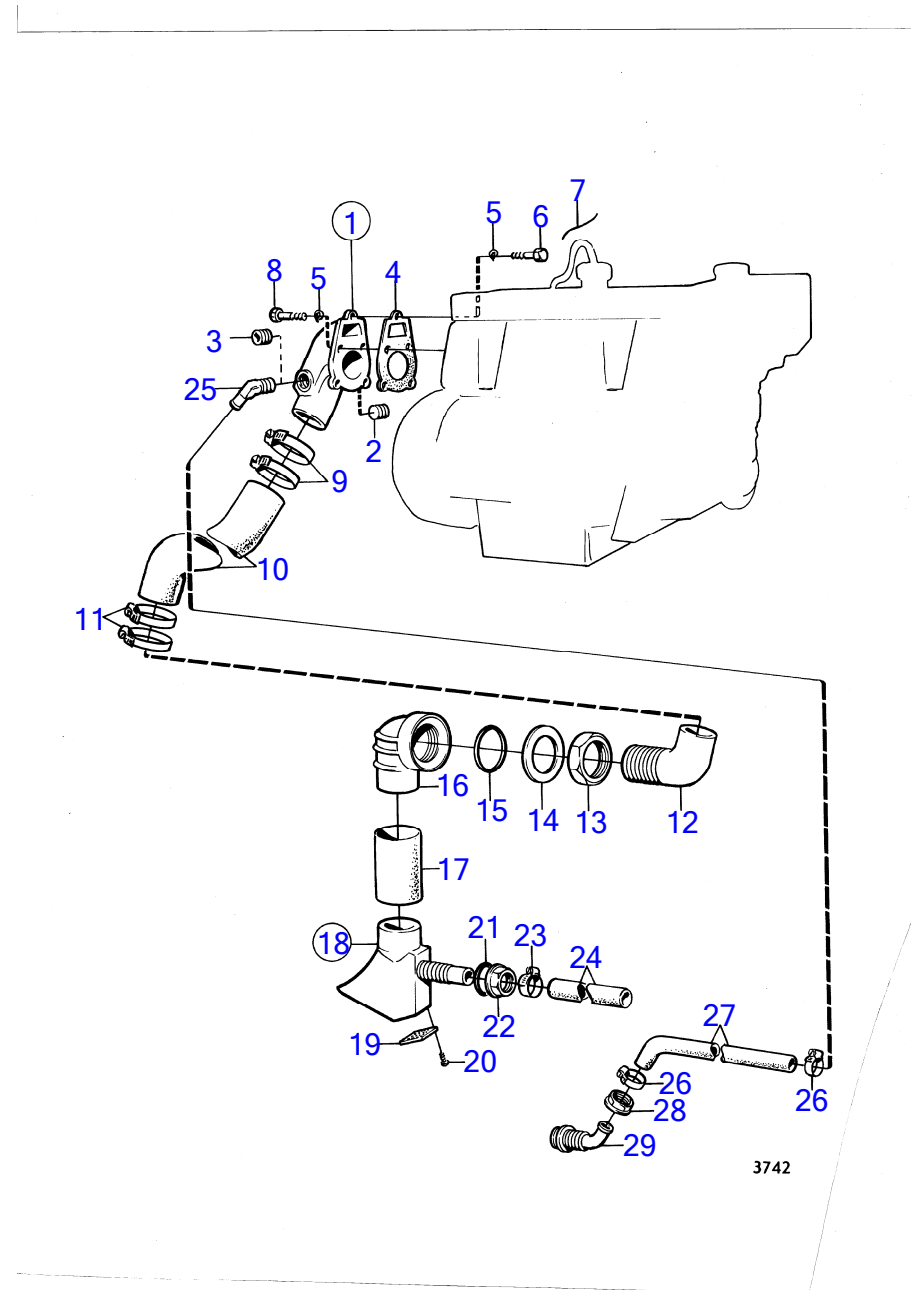

3742

RÉF	No Pièce	QTÉ	DÉSIGNATION	NOTES
9	943480	2	Collier durite	(951797)
10	952980	X	Flexible	L=300mm
11	961673	2	Collier durite	
12	(818469)	1	Coude echappement	Référence hors de gamme
13	(814051)	1	Écrou	Référence hors de gamme
14	(806670)	1	Joint	Référence hors de gamme
15	925073	1	Joint torique	
16	(818468)	1	Coude echappement	Référence hors de gamme
17	952980	X	Flexible	L=250mm
18	(817887)	1	Sortie d'échappement	Référence hors de gamme
19	(813995)	1	Crépine	Référence hors de gamme
20	804269	4	Vis de commande	
21	(125334)	1	Joint torique	Référence hors de gamme
22	814035	1	Écrou	
23	961669	2	Collier durite	
24	941799	X	Flexible	L=1000mm
25	(180293)	1	Raccord coudé	Référence hors de gamme, Voir groupe 2B
26	961668	2	Collier durite	
27	944386	X	Durit caoutchouc	
28	836879	1	Écrou	
29	(829315)	1	Passe-cable	Référence hors de gamme