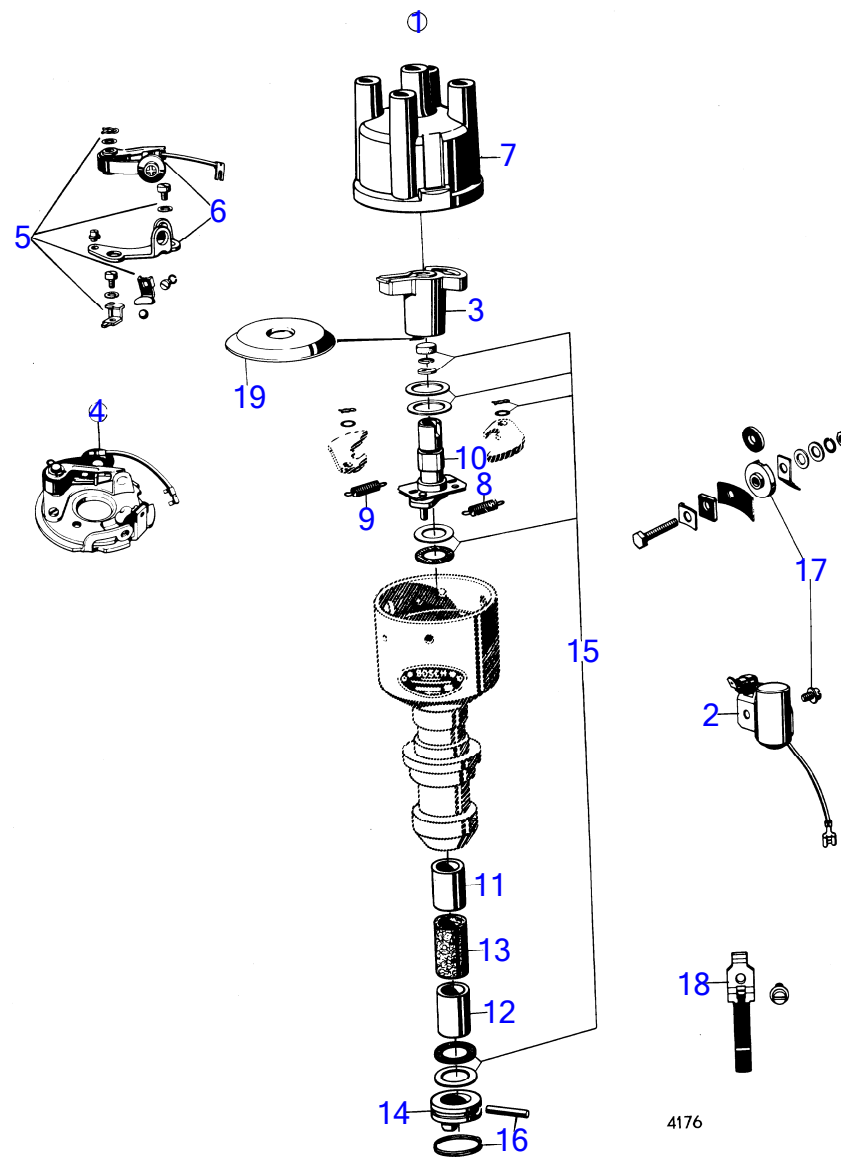

4176

RÉF	No Pièce	QTÉ	DÉSIGNATION	NOTES
1	(831785)	1	Allumeur-distributeur	Spec. 9969,867113., Référence hors de gamme (831950), Référence hors de gamme
2	(834545)	1	· Condensateur	
3	240305	1	· Rotor	
6	243799	1	· Jeu de contacts	
7	243797	1	· Couvercle distributeur	
19	273521	1	Kit petites pièces