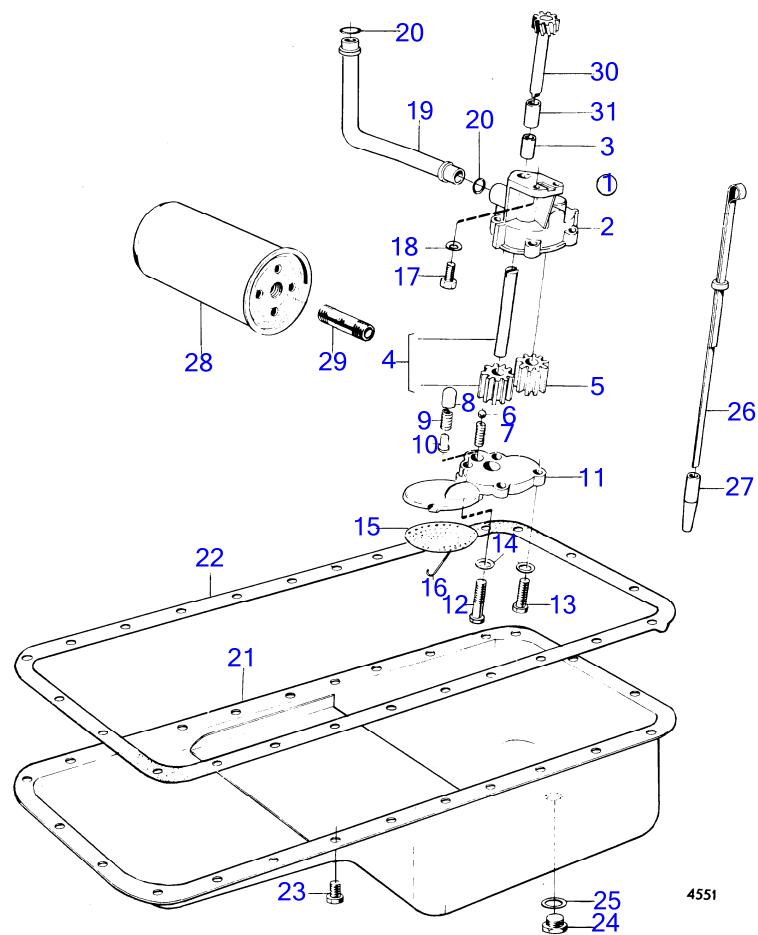

AQ170B

RÉF	No Pièce	QTÉ	DÉSIGNATION	Voir	NOTES
1	(461677)	1	Pompe à huile		(430190), Référence hors de gamme
2		1	· boîtier		
3	(18130)	2	· Bague		Anc. mod., Référence hors de gamme
	415311	1	· Douille guide		Nouv. mod.
4	(430112)	1	· Pignon		Référence hors de gamme
5	430114	1	· Pignon		
6	(400605)	1	· Bille		Référence hors de gamme, MO-6565/XXXX
7	(430161)	1	· Ressort pression		Référence hors de gamme, MO-6565/XXXX
8	(1332053)	1	· Piston		Référence hors de gamme, MO6566/XXXX-
9	(1219536)	1	· Ressort		Référence hors de gamme, MO6566/XXXX-
10	(1219666)	1	· Axe de fixation		Référence hors de gamme, MO6566/XXXX-
11	(461678)	1	· Couvercle		Référence hors de gamme, (430199)
12	955515	1	· Vis à tête hexagonal		L=38mm
13	955514	3	· Vis à tête hexagonal		L=25mm
14	941906	4	· Rondelle élastique		
15	(418288)	1	· Crépine		Référence hors de gamme
16	(418289)	1	· Étrier verrouillage		Référence hors de gamme
17	940135	2	Vis à tête hexagonal		
18	941907	2	Rondelle élastique		
19	(419539)	1	Tuyau refoulement		Référence hors de gamme
20	829714	2	Bague étanchéité		(418360)
21	(430125)	1	Carter d'huile		Référence hors de gamme
22	461113	1	Joint		
23	942624	24	Vis à embase		
24	948187	1	Bouchon		
25	18818	1	Joint		
26	(430043)	1	Jauge d'huile		Référence hors de gamme
27	(418645)	1	Tuyau		Référence hors de gamme
28	1266286	1	Filtre à huile		(418432)
29	(460232)	1	Raccord		Référence hors de gamme, Voir groupe 2B
30	(418277)	1	Pignon		Référence hors de gamme
31	(418251)	1	Bague	12756	Référence hors de gamme