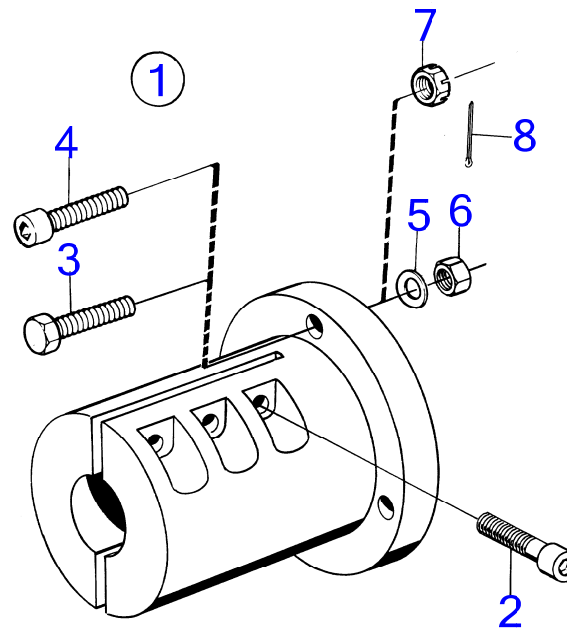

3742

RÉF	No Pièce	QTÉ	DÉSIGNATION	NOTES
9	943480	2	Collier durite	(951797)
10	952980	X	Flexible	L=300mm
11	961673	2	Collier durite	
12	(818469)	1	Coude echappement	Référence hors de gamme
13	(814051)	1	Écrou	Référence hors de gamme
14	(806670)	1	Joint	Référence hors de gamme
15	925073	1	Joint torique	
16	(818468)	1	Coude echappement	Référence hors de gamme
17	952980	X	Flexible	L=250mm
18	(817887)	1	Sortie d'échappement	Référence hors de gamme
19	(813995)	1	Crépine	Référence hors de gamme
20	804269	4	Vis de commande	
21	(125334)	1	Joint torique	Référence hors de gamme
22	814035	1	Écrou	
23	961669	2	Collier durite	
24	941799	X	Flexible	L=1000mm
25	(180293)	1	Raccord coudé	Référence hors de gamme, Voir groupe 2B
26	961668	2	Collier durite	
27	944386	X	Durit caoutchouc	
28	836879	1	Écrou	
29	(829315)	1	Passe-cable	Référence hors de gamme