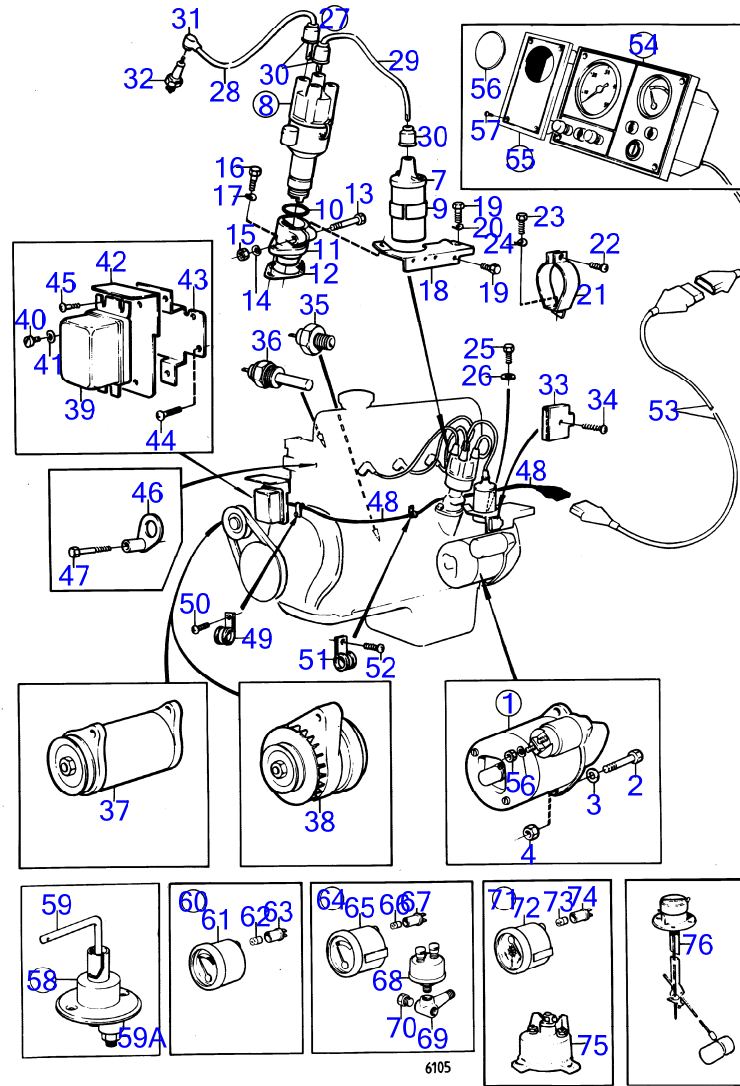

MB20A

MB20A

RÉF	No Pièce	QTÉ	DÉSIGNATION	Voir	NOTES
1		1	· démarreur	12843 12844	Pour section de cable 0,5-1,5mm²., MO-XXXX/114814
2	(940184)	1	Vis à tête hexagonal		Référence hors de gamme, L=95mm
		1	Vis à tête hexagonal		L=140mm
3	955896	2	Rondelle		
4	940157	2	Écrou hexagonal		
5	955782	1	Écrou hexagonal		
6	941907	1	Rondelle élastique		
7		1	bobine d'allumage		Pour section de cable 0,75-2,0mm²., MO-XXXX/120676
8	241531	1	Distributeur		Pour section de cable 1,5-2,5mm².
			·	12864	
			·		MO-XXXX/98754
			·	12864	
			·	12864	
10	925060	1	Joint torique		
11	(418276)	1	Bride		Référence hors de gamme
12	418265	1	Joint		
13	955515	1	Vis à tête hexagonal		
14	941906	1	Rondelle élastique		
15	955825	1	Écrou hexagonal		
16	955524	2	Vis à tête hexagonal		
17	941907	2	Rondelle élastique		
18	(819634)	1	Toile fixation		Référence hors de gamme
19	955524	2	Vis à tête hexagonal		MO-XXXX/103956
20	941907	1	Rondelle élastique		MO-XXXX/103956
21					MO-XXXX/120676
27	875363	1	Kit câbles		
28		4	· cable d'allumage		
29		1	· cable d'allumage		
30	(241608)	6	· Manchon		Référence hors de gamme
31	956913	4	· Cosse de câbles		
32	875802	1	Kit bougies		(241946)
35	1266085	1	Manomètre d'huile		(672910)
36	824552	1	Sonde de température		
37		1	generateur et pieces de montage	12839	
					MO-XXXX/103956
38				12867	
					MOXXXX/103957-
39	(239964)	1	Régulateur		Référence hors de gamme
40	956074	1	· Vis empreinte crucif		B+
	956095	2	· Vis empreinte crucif		D+,D-
41	941906	3	· Rondelle élastique		
42	(820435)	1	Tôle chicanes		Référence hors de gamme, MO-XXXX/103956
43	(806342)	1	Console		Référence hors de gamme, MO-XXXX/103956
44	(950059)	4	Vis empreinte crucif		Référence hors de gamme, MO-XXXX/103956

7736850-30-12859

6105
www.dbmoteurs.fr

Upd:12/3/2019

AQ115A, AQ115B, AQ130, AQ130A, AQ130B, AQ130C, AQ130D, AQ165A, AQ170A, AQ170B, AQ170C, AQD21A, BB115A, BB115B, BB115C, BB165A, B