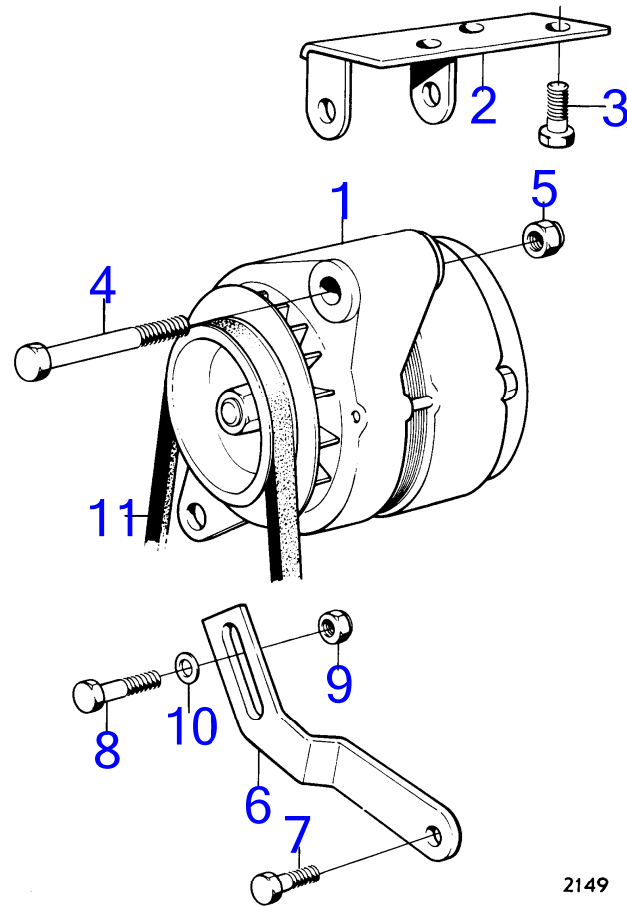

AQ115A, BB115A, BB115B, BB115C, MB20B, MB20C

2149

AQ115A, BB115A, BB115B, BB115C, MB20B, MB20C

RÉF	No Pièce	QTÉ	DÉSIGNATION	Voir	NOTES
1	819953	1	Alternateur		Les pieces composantes ne sont pas disponibles comme pieces de rechange.
			.	12836	
	827302	1	Alternateur		Les pieces composantes ne sont pas disponibles comme pieces de rechange., 12V,nouv. mod.
			.	12836	
	834610	1	Alternateur		Les pieces composantes ne sont pas disponibles comme pieces de rechange., 12V
			.	12837	
	841380	1	Alternateur		Bague de palier sec.
			.	12837	
	841770	1	Alternateur		
			bulletin 49-04	49-04-EN	Alternateurs
1			.	12838	
2	(819911)	1	Console		Référence hors de gamme
3	955523	3	Vis à tête hexagonal		
4	955700	1	Vis à tête hexagonal		
5	950375	1	Contre-écrou		
6	(825626)	1	Bride de serrage		Référence hors de gamme
7	955523	1	Vis à tête hexagonal		
8	940161	1	Vis à tête hexagonal		
9	950353	1	Contre-écrou		
10	191172	1	Rondelle		
11	950805	1	Courroie trapézoïdal