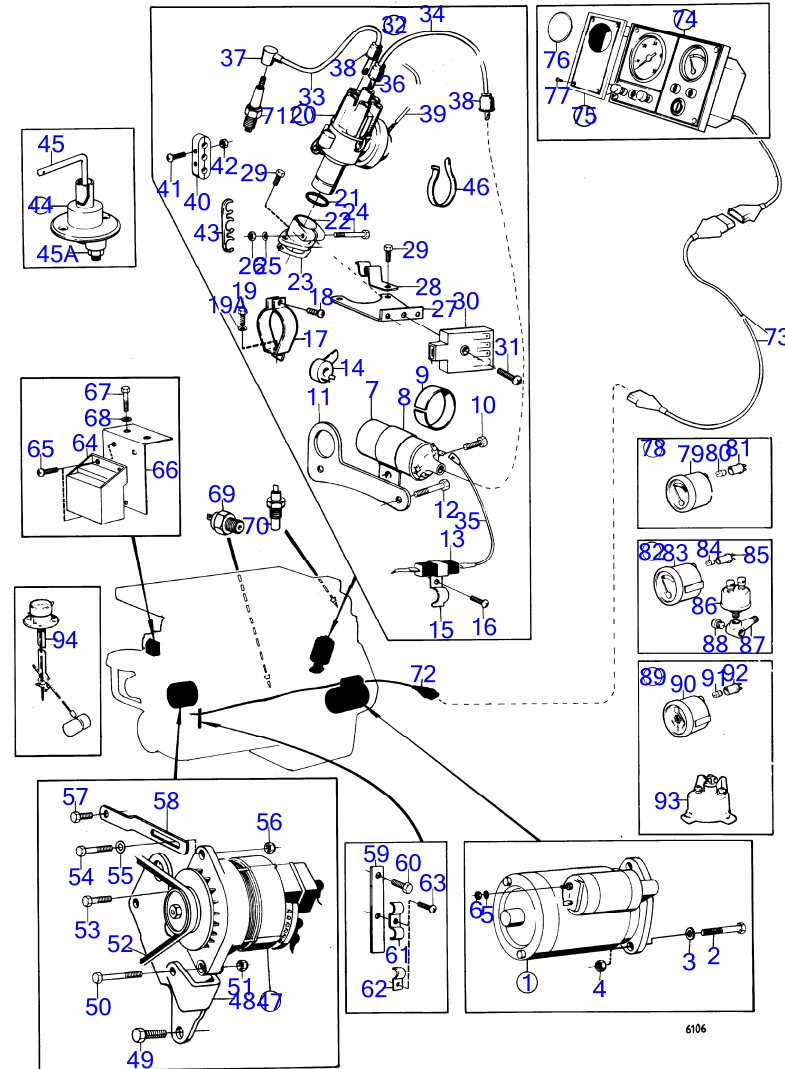

AQ165A, AQ170A, AQ170B, BB165A, BB170A, BB170B

AQ165A, AQ170A, AQ170B, BB165A, BB170A, BB170B

RÉF	No Pièce	QTÉ	DÉSIGNATION	Voir	NOTES
1		1			Pour section de cable 0,5-1,5mm²..
				12843	
	(834339)	1	Démarreur		MOXXXX/114815-, Référence hors de gamme
	(3803074)	1	Démarreur, échange		MOXXXX/114815-, Référence hors de gamme
				12844	
	(834339)	1	Démarreur		Référence hors de gamme, Anc. mod. USA
	(3803074)	1	Démarreur, échange		Référence hors de gamme, Anc. mod. USA
				12844	
	(834976)	1	Démarreur		Référence hors de gamme, Nouv. mod. USA
				12846	
2	(940184)	2	Vis à tête hexagonal		Référence hors de gamme
3	955896	2	Rondelle		
4	940157	2	Écrou hexagonal		
5	941907	1	Rondelle élastique		
6	955782	1	Écrou hexagonal		
7		1	bobine d'allumage		BB225B MO20394-, BB260B MO20364-., MO-XXXX/120526
	(841931)	1	Bobine allumage, bobine d'allumage		Référence hors de gamme, Agglomer., (834461)
					MO XXXX/120527-
	(841931)	1	Bobine allumage		Référence hors de gamme
8		1	collier serrage		
9	(834530)	1	Bague intermédiaire		Référence hors de gamme, MO-XXXX/120526
10	955524	1	Vis à tête hexagonal		MO-XXXX/103956
11		1	oeillet de levage		Anc. mod.
		1	oeillet de levage		Nouv. mod., voir groupe 2B
12	955549	2	Vis à tête hexagonal		Voir groupe 4A
13	870941	1	Résistance		MO-XXXX/103956
14	(831875)	1	Résistance additionn		Référence hors de gamme, MOXXXX/103957-
15	(831118)	1	Console		Référence hors de gamme, MO-XXXX/103956
16	950045	1	Vis empreinte crucif		MO-XXXX/103956
17	(831867)	1	Collier serrage, collier serrage		Référence hors de gamme, MOXXXX/103956-
					MO-XXXX/120526
	(834460)	1	Collier serrage		Référence hors de gamme, MOXXXX/120527-
18	(834371)	1	Vis		Référence hors de gamme, MOXXXX/103957-
19	955513	1	Vis à tête hexagonal		MOXXXX/103957-
19A	941906	1	Rondelle élastique		MOXXXX/123282-
20	241533	1	Allumeur-distributeur		Remplace par 841069., Ne doit pas être utilisé sur l'alternateur 841765., Alt
				12865	
		1			Remplace par 841729., Alt
				12865	
	(834466)	1	Distributeur		Référence hors de gamme, AQ290A MO20460-, Alt
				12865	
21	925060	1	Joint torique		
22	(418276)	1	Bride		Référence hors de gamme
23	418265	1	Joint		
24	955515	1	Vis à tête hexagonal		
25	941906	1	Rondelle élastique		

7736850-30-12860

6106

www.dbmoteurs.fr

Upd:12/3/2019

AQ115A, AQ115B, AQ130, AQ130A, AQ130B, AQ130C, AQ130D, AQ165A, AQ170A, AQ170B, AQ170C, AQD21A, BB115A, BB115B, BB115C, BB165A, B