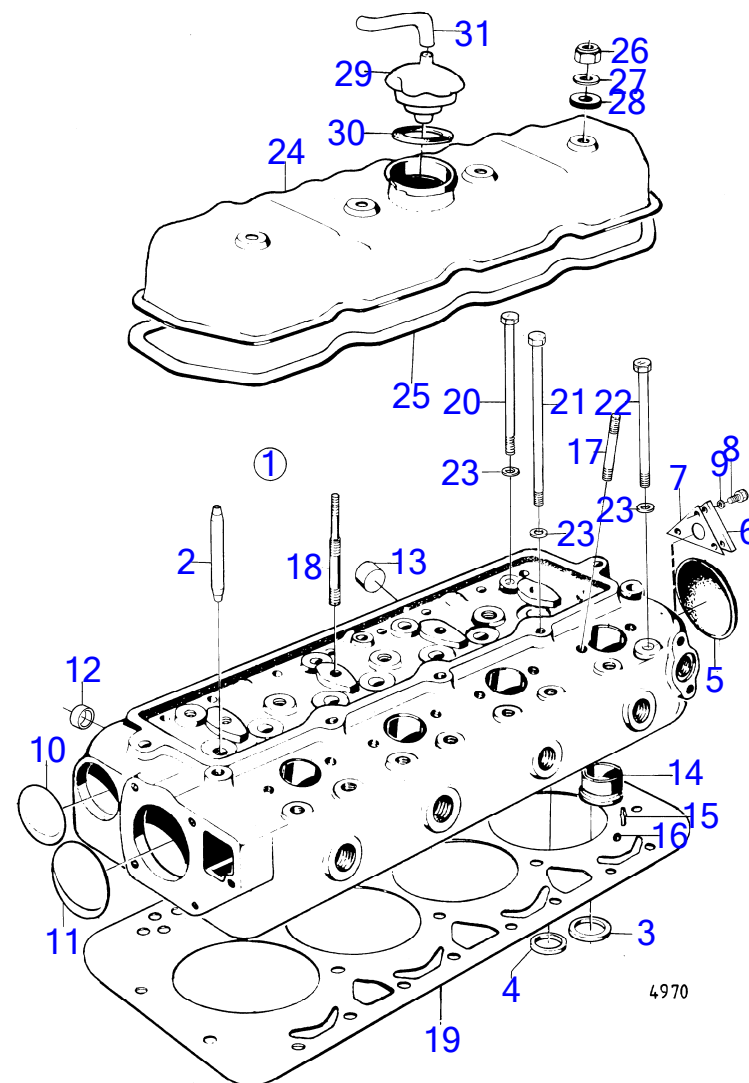

BB170C

RÉF	No Pièce	QTÉ	DÉSIGNATION	NOTES
1	(831658)	1	Culasse	Pour essence sans plomb., Référence hors de gamme
3	(460998)	6	· Kit anti-emballement, echappement	Référence hors de gamme
4	419652	6	· Guide soupape, admission	
5	419653	6	· Guide soupape, echappement	
6	192212	1	· Tampon d'expansion	
7	192211	2	· Tampon d'expansion	
8	(430024)	1	· Tube	Référence hors de gamme
9	418213	1	Bride	
10	418771	1	Joint	(418214)
11	955512	2	Vis à tête hexagonal	
12	941906	2	Rondelle élastique	
13	461618	1	Joint	(461174)
14	191523	14	Vis	
15	(430265)	1	Capot	Référence hors de gamme
16	(430039)	1	Joint	Référence hors de gamme
17	950045	6	Vis empreinte crucif	
18	420292	1	Bouchon de rempl. d'	
19	940096	1	Joint	
20	(831244)	1	Coude caoutchouc	Référence hors de gamme