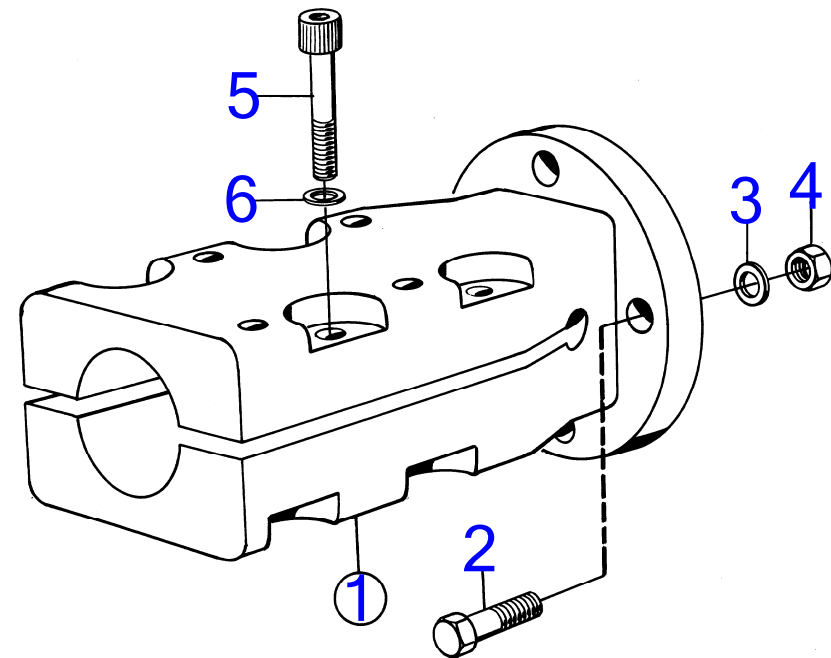

4623

RÉF	No Pièce	QTÉ	DÉSIGNATION	NOTES
1	828147	1	Accouplem.p.serrage	Preperce.
2	955693	4	· Vis à tête hexagonal	L=38mm
	955691	4	· Vis à tête hexagonal	L=25mm
3	941909	4	· Rondelle élastique	
4	950375	4	· Contre-écrou	
5	948670	8	· Vis à six pans creux	
6	947345	8	· Rondelle