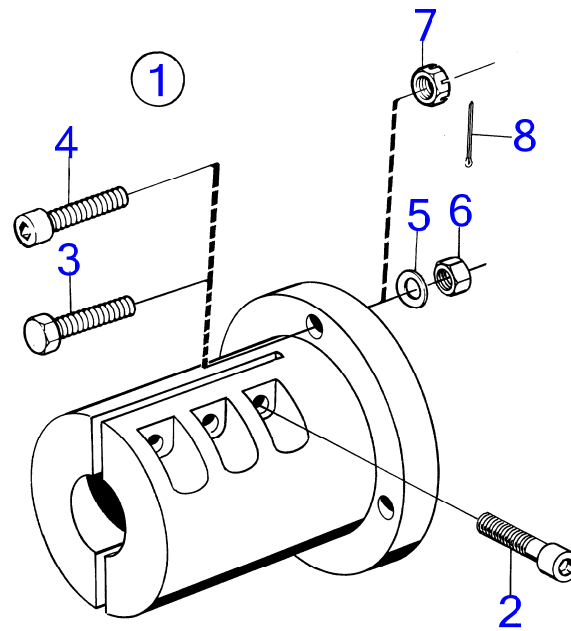

3730

RÉF	No Pièce	QTÉ	DÉSIGNATION	NOTES
1	(827930)	1	Accouplem.p.serrage	35mm alesage pour arbre porte-helice., 40mm alesage pour arbre porte-helice., Réféence hors de gamme
2	949068	6	· Vis à six pans creux	
3	955676	4	· Vis à tête hexagonal	
7	955882	4	· Écrou	
8	907833	4	· Goupille fendue