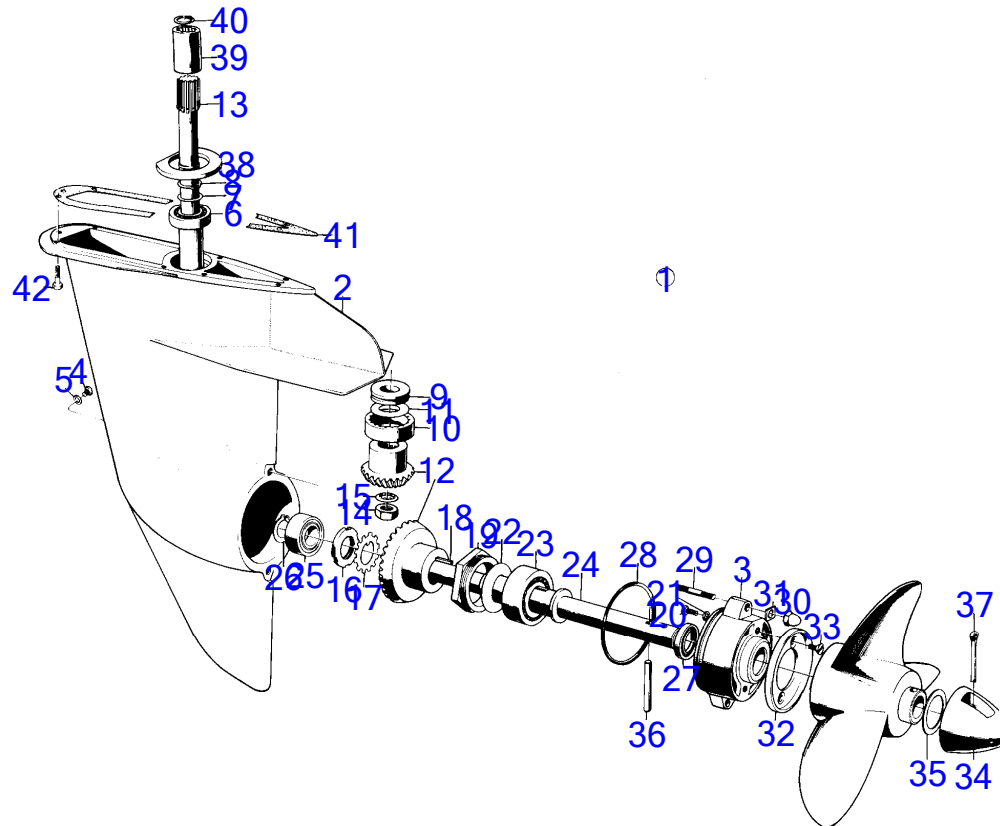

2077

RÉF	No Pièce	QTÉ	DÉSIGNATION	NOTES
1		1		Remp. par 832145
2		1	· kit d'engrenage inferieur	Remp. par 832147
3		1	·· carter de palier	Remp. par 832148
4	804262	1	· Bouchon	
5	804261	1	· Joint	
6	(18559)	1	· Roulement billes	Référence hors de gamme
7	(26413)	X	· Cale de réglage	E=0,1mm, Référence hors de gamme
	26411	X	· Cale de réglage	E=1,0mm
8	914459	1	· Circlip	
9	(806620)	1	· Roulement à rouleaux	Référence hors de gamme
10	181288	1	· Roulement à aiguille	
11	(804303)	X	· Rondelle ajustée	E=0,05mm, Référence hors de gamme
	(34615)	X	· Cale de réglage	E=0,10mm, Référence hors de gamme
12	(806625)	1	· Kit pignon	Référence hors de gamme
13	(806655)	1	· Arbre	Référence hors de gamme
14	(955852)	1	· Écrou hexagonal	Référence hors de gamme
15	191573	1	· Rondelle verrouillag	
16	906634	1	· Écrou rond	
17	907024	1	· Rondelle verrouillag	
18	(909306)	1	· Clavette plate	Référence hors de gamme
19	(804217)	1	· Ecrou	Référence hors de gamme
20	(950331)	1	· Vis	Référence hors de gamme
21	940155	1	· Rondelle dentée	
22	(34615)	X	· Cale de réglage	Référence hors de gamme
	(804303)	X	· Rondelle ajustée	Référence hors de gamme
23	181286	1	· Roulement billes	
24	(875177)	1	· Arbre cardan	Référence hors de gamme
25	181413	1	·· Roulement aiguilles	
26	(192365)	1	·· Circlip	Référence hors de gamme
27	(804209)	2	· Bague étanchéité	Référence hors de gamme
28	925257	2	· Joint torique	
29	(191544)	2	· Goujon	Référence hors de gamme
30	804326	2	· Écrou capuchon	
31	(804395)	2	· Gache	Référence hors de gamme
32	875810	1	· Kit bague de zinc	(804417)
33	940203	2	·· Vis	
34	806660	1	· Cone d'hélice	
35	(806675)	1	· Rondelle d'usure	Référence hors de gamme
36	806661	1	· Goupille sécurité	
37	17268	1	· Goupille fendue	
38	(804255)	1	Bague guide	Référence hors de gamme
39	(875121)	1	Manchon cannele	Référence hors de gamme
40	914507	1	· Circlip	
41	804266	1	Joint	
42	(940171)	9	Vis à tête hexagonal	Référence hors de gamme