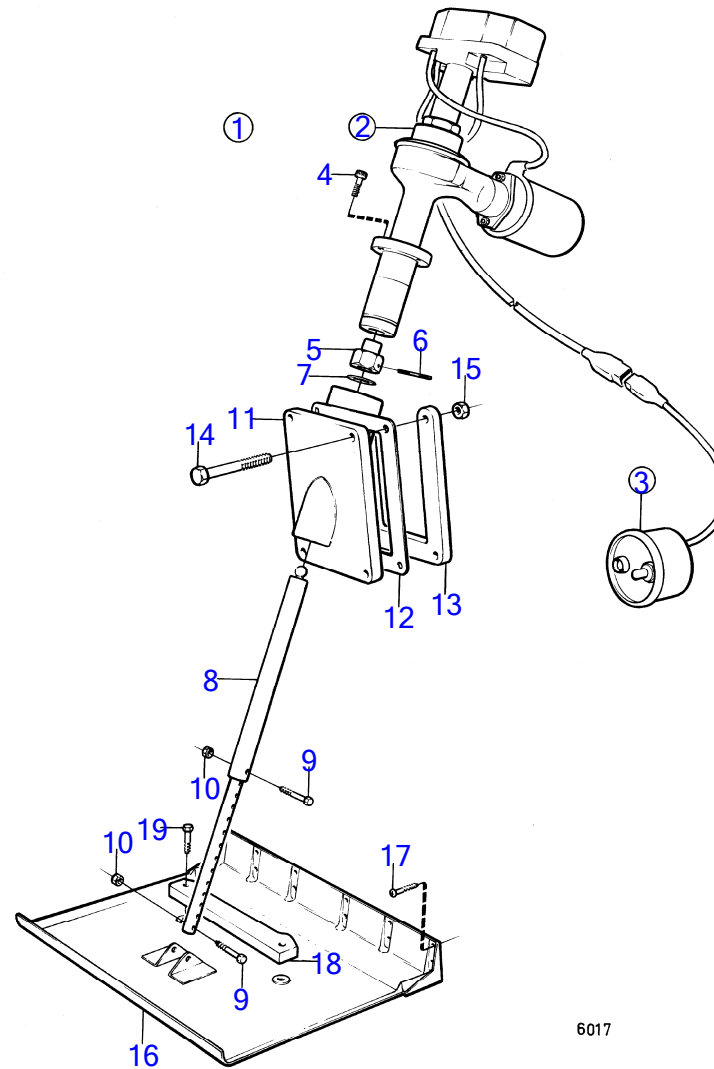

6017

RÉF	No Pièce	QTÉ	DÉSIGNATION	Voir	NOTES
1	(851350)	1	Plan de centrage		Référence hors de gamme
2	850957	1	· Élévateur électrique		
			· ·	12952	
3	(850375)	1	· Tableau de bord		Référence hors de gamme
			· ·	12954	
4	956568	4	· Vis à six pans creux		
5	(827267)	2	· Cuvette bille		Référence hors de gamme
6	(943793)	2	· Goupille tubulaire		Référence hors de gamme
7	(827268)	2	· Fil arrêt		Référence hors de gamme
8	(827544)	2	· Tige-poussoir		Référence hors de gamme
9	(963559)	2	· Vis à tête hexagonal		Référence hors de gamme
10	966170	2	· Contre-écrou		
11	(827264)	2	· Carter		Référence hors de gamme
12	(827269)	2	· Joint		Référence hors de gamme
13	(827265)	2	· Bride		Référence hors de gamme
14	191844	12	· Vis à tête hexagonal		
15	950364	12	· Contre-écrou		
16	(827324)	2	· Plan de centrage		Référence hors de gamme
17	(943790)	24	· Vis		Référence hors de gamme
18	832598	2	· Anode de zinc		
19	(940171)	4	· Vis à tête hexagonal		Référence hors de gamme