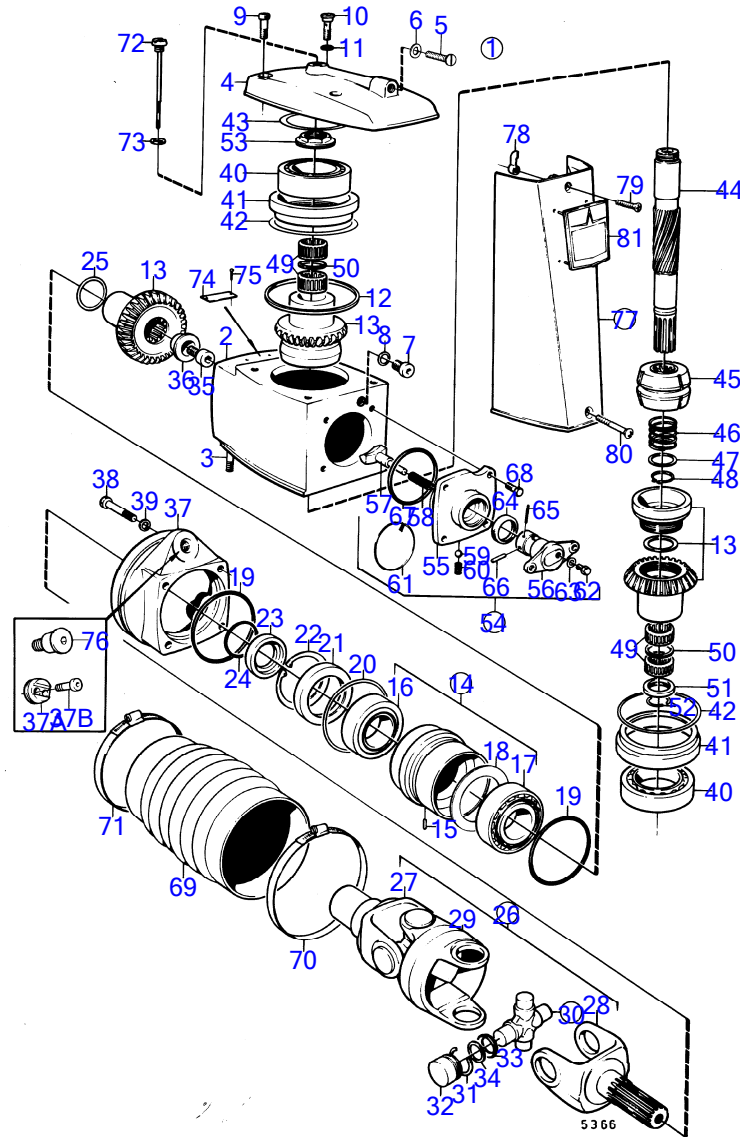

RÉF	No Pièce	QTÉ	DÉSIGNATION	Voir	NOTES
1		1			Remplace par 1pc 814598 1pc 814601 1pc 814603., P2-2793195
	851340	1			Remplace par 850788., P22898015-
2	(832674)	1	· Carter		Référence hors de gamme
3	941814	2	· Goujon	12913	
4	832667	1	· Couvercle boîte vite		
5	(804342)	1	· Vis		Anc. mod., Référence hors de gamme
6	804344	1	· Joint		Anc. mod.
7	814179	1	· Bouchon		Nouv. mod.
8	897682	1	· Joint		Nouv. mod.
9	941807	3	· Vis à six pans creux		
10	814643	1	· Vis creuse		
11	955989	1	· Joint torique		
12	832669	1	· Joint		
13	(839027)	1	· Jeu pignons		Référence hors de gamme, PZ2721099-
14	(875425)	1	· Presse-étoupe		Référence hors de gamme
15	951940	1	· Goupille tubulaire		
16	183247	1	· Roulement à rouleaux		
17	183668	1	· Roulement à rouleaux		
18	897772	1	· Déflecteur d'huile		
19	925256	2	· Joint torique		
20	941826	X	· Cale de réglage		E=0,5mm
	941827	X	· Cale de réglage		E=0,20mm
	948230	X	· Cale de réglage		E=0,35mm
21	839253	1	· Bague étanchéité		
22	914538	1	· Circlip		
23	832675	1	· Rondelle		
24	956000	1	· Joint torique		
25	943871	X	· Cale de réglage		E=0,05mm
	943872	X	· Cale de réglage		E=0,10mm
	943873	X	· Cale de réglage		E=0,20mm
26	839028	1	· Cardan		PZ2721099-
			bulletin P-44-1-5	P-44-1-5-EN	Joint cardan
27	897774	1	· Fourche		
			bulletin P-44-1-5	P-44-1-5-EN	Joint cardan
28	839026	1	· Fourche		PZ2721099-
29	897706	1	· Pièce intermédiaire		
30	897707	2	· Croisillon		
31	(897776)	4	· Anneau verrouillage		Référence hors de gamme
32		8	· roulement a aiguilles		
33		8	· bague de protection		
34		8	· bague en liege		
35	(851293)	1	· Vis		PZ2721099- (945090), Référence hors de gamme
36	839013	1	· Rondelle		PZ2721099-
37	(832573)	1	· Bague serrage		Référence hors de gamme, PZ-2793195
	851265	1	· Bague serrage		P22898015-
37A	852705	1	· Axe palier		(851263) P22898015-