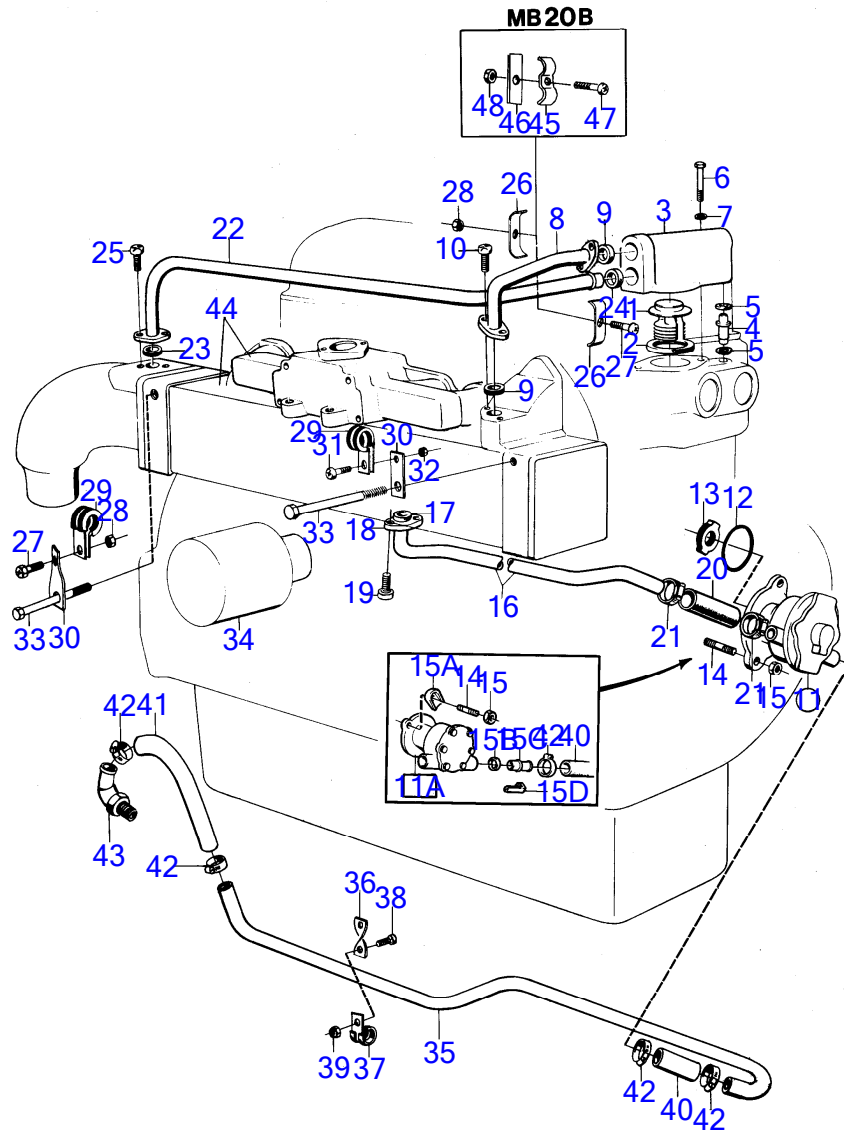

6353

MB20C

RÉF	No Pièce	QTÉ	DÉSIGNATION	Voir	NOTES
1	829813	1	Thermostat		(824833)
2	416033	1	Bague étanchéité		(418361)
3	(824555)	1	Boîtier thermostat		Référence hors de gamme
4	806215	1	Tube		
5	829714	2	Bague étanchéité		
6	955528	2	Vis à tête hexagonal		
7	120265	2	Rondelle		
8	(824624)	1	Tube de refroidissem		Référence hors de gamme
9	418445	2	Bague etancheite		
10	950046	4	Vis empreinte crucif		
11	825916	1	Pompe eau, pompe a eau de refroidissement pompe a eau de refroidissement		Arbre et bague entretoise 910396 remplacent les anciens modeles sans bague entretoise
11A	829895	1	Pompe eau mer		
			bulletin P-26-6-5	P-26-6-5-EN	Nouveaux kits pour pompes à eau de mer
12	925091	1	Joint torique		
13	806256	1	Flasque entrainement		
14	(953451)	2	Goujon		Référence hors de gamme
15	950352	2	Contre-écrou		
15A	833878	2	Collier serrage		Remplace par 1pc 4804105, 1pc 350578
15B	418411	2	Bague étanchéité		Remplace par 1pc 4804105, 1pc 350578
15C	829901	2	Tuyau de connexion		Remplace par 1pc 4804105, 1pc 350578
15D	829898	2	Collier serrage		Remplace par 1pc 4804105, 1pc 350578
16	(806389)	1	Tube de refroidissem		Référence hors de gamme
17	418445	1	Bague etancheite		
18	(418444)	1	Bride		Référence hors de gamme
19	950046	2	Vis empreinte crucif		
20	952969	1	Flexible		L=55mm
21	943473	2	Collier durite		(951789)
22	(824673)	1	Tuyau		Référence hors de gamme
23	418445	1	Bague etancheite		
24	418411	1	Bague étanchéité		
25	950046	2	Vis empreinte crucif		
29	952629	2	Collier serrage		
30	(825819)	2	Fixation		Référence hors de gamme
31	950047	2	Vis empreinte crucif		
32	950352	2	Contre-écrou		
33	959793	2	Vis à tête hexagonal	12786	
34	1266286	1	Filtre à huile		Voir groupe 2A
35	(825563)	1	Tube de refroidissem		Référence hors de gamme, Spec.9969,867113.
36	(825629)	1	Fixation		Référence hors de gamme, Spec.9969,867113.
37	952631	1	Collier serrage		Spec.9969,867113.
38	950046	1	Vis empreinte crucif		Spec.9969,867113.
39	950352	1	Contre-écrou		Spec.9969,867113.
40	943368	X	Durit caoutchouc		Spec.9969,867113., L=50mm
41	943368	X	Durit caoutchouc		Spec.9969,867113., L=225mm
42	943472	4	Collier durite		Spec.9969,867113.

7736850-26-12794C

6353
www.dbmoteurs.fr

Upd:12/3/2019

AQ115A, AQ115B, AQ130, AQ130A, AQ130B, AQ130C, AQ130D, AQ165A, AQ170A, AQ170B, AQ170C, AQD21A, BB115A, BB115B, BB115C, BB165A, B