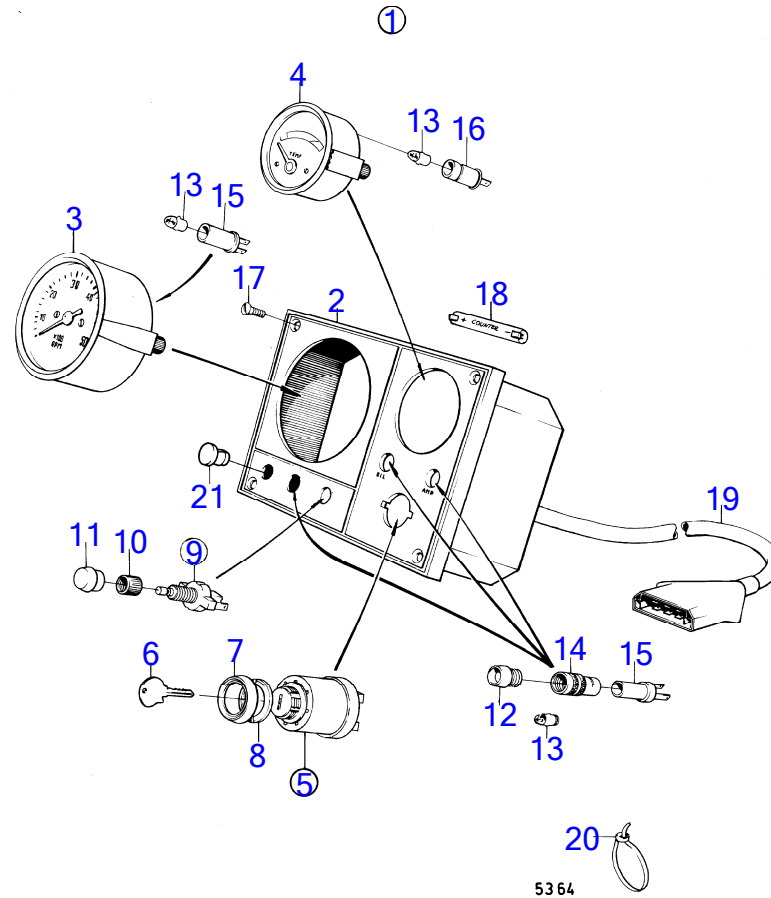

RÉF	No Pièce	QTÉ	DÉSIGNATION	Voir	NOTES
1	(829442)	1	Tableau de bord		Référence hors de gamme
2	(829441)	1	· Tableau de bord		Référence hors de gamme
3	(836470)	1	· Compte-tours		Référence hors de gamme
4	(841233)	1	· Thermomètre		(831475), Référence hors de gamme
5	870621	1	· Verrouillage de déma		
6	(241383)	2	· Cle		Spec. 867477, Br yt spec.867510., Modele special pour pelleteuse type "Hymac"., Référence hors de gamme
			bulletin P-36-4-1	P-36-4-1-EN	Numéros de référence annulés pour les clés
7	(827767)	1	· Colerette		Référence hors de gamme
8	(829169)	1	· Écrou		Référence hors de gamme
9	(875819)	1	· Interrupteur		(837725), Référence hors de gamme
10	843002	1	· Écrou		(831526)
11	(837726)	1	· Bouton		Référence hors de gamme
12	827766	3	· Lentille		
13	19923	5	· Ampoule		
14	819350	3	· Douille		
15	808175	4	· Douille ampoule		
16	(808174)	1	· Douille ampoule		Référence hors de gamme
17	(944540)	4	· Vis		Référence hors de gamme
18	(833985)	1	· Condensateur		Référence hors de gamme
19	(829415)	1	· Faisceau de câble		Référence hors de gamme
		X	· cables et cable	12858	
			bornes		
20	827353	X	· Serre-câble		
21	845071	1	· Bouchon