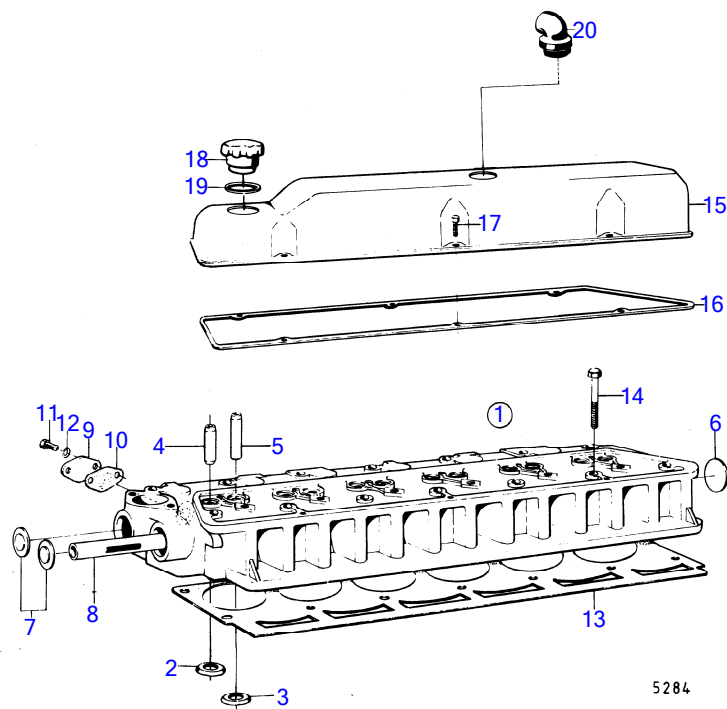

BB170B

RÉF	No Pièce	QTÉ	DÉSIGNATION	NOTES
1		1	culasse	AQ140A sauf USA MO7264/XXXX-. AQ120B sauf USA MO904/XXXX-. AQ140A USA MO1401/XXXX-. AQ120B USA MO1706/XXXX-.
2	(831841)	6	· Kit anti-emballement, admission	Référence hors de gamme
3	(419695)	6	· Siège de soupape, echappement	MO-5922/XXXX, Référence hors de gamme
4	419652	6	· Guide soupape, admission	
5	419653	6	· Guide soupape, echappement	
6	192212	1	· Tampon d'expansion	
7	192211	2	· Tampon d'expansion	
8	(430024)	1	· Tube	Référence hors de gamme
9	418213	1	Bride	
10	418771	1	Joint	(418214)
11	955512	2	Vis à tête hexagonal	
12	941906	2	Rondelle élastique	
13	(461056)	1	Joint de culasse	Std, Référence hors de gamme
		2	joint	Remplace par 1pc 829856, 4pcs 829857, 4pcs 829858, 4pcs 941905, 4pcs 955780.
14	191523	14	Vis	
15	(430265)	1	Capot	Référence hors de gamme
16	(430039)	1	Joint	Référence hors de gamme
17	950045	6	Vis empreinte crucif	
18	420292	1	Bouchon de rempl. d'	
19	940096	1	Joint	
20	(831244)	1	Coude caoutchouc	Référence hors de gamme