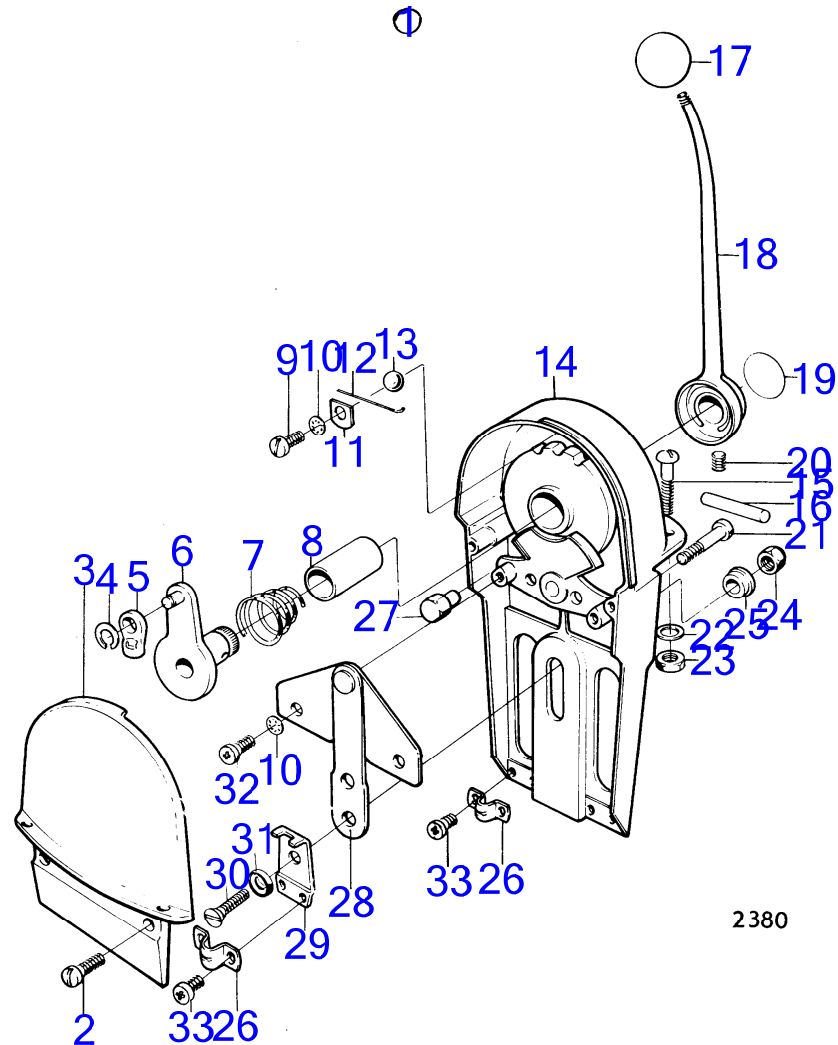

2380

RÉF	No Pièce	QTÉ	DÉSIGNATION	NOTES
1	(813424)	1	Commande	Pour installation double., Référence hors de gamme
2	(950022)	1	· Vis empreinte crucif	Référence hors de gamme
3	(825876)	1	· Capot	Référence hors de gamme
4	951668	1	· Jonc d'arrêt	
5	(814269)	1	· Fixe-cable	Référence hors de gamme
6	(825877)	1	· Bras de papillon	Référence hors de gamme
7	(825870)	1	· Ressort	Référence hors de gamme
8	(825872)	1	· Bague de palier	Référence hors de gamme
9	(950019)	1	· Vis empreinte crucif	Référence hors de gamme
10	(955946)	3	· Rondelle dentée	Référence hors de gamme
11		1	·	
12	(825879)	3	· Ressort	Référence hors de gamme
13	(60309)	1	· Bille	Référence hors de gamme
14		1	· boitier	
15	(943091)	4	· Vis	Référence hors de gamme
16	(825880)	1	· Goupille	Référence hors de gamme
17	(825881)	1	· Pommeau	Référence hors de gamme
18	(825882)	1	· Levier	Référence hors de gamme
19		1	·	
20	(825874)	1	· Vis verrouillage	Référence hors de gamme
21	(950025)	1	· Vis empreinte crucif	Référence hors de gamme
22	940275	4	· Rondelle	
23	940092	4	· Écrou hexagonal	
24	(950372)	1	· Écrou	Référence hors de gamme
25	(825865)	1	· Douille	Référence hors de gamme
26	(817726)	2	· Serre-câble	Référence hors de gamme
27	(825873)	1	· Serre-câble	Référence hors de gamme
28		1	·	
29	(820003)	1	· Fixation	Référence hors de gamme
30		1	·	
31	(827716)	1	· Bague	Référence hors de gamme
32	(950020)	2	· Vis empreinte crucif	Référence hors de gamme
33	(950019)	4	· Vis empreinte crucif	Référence hors de gamme