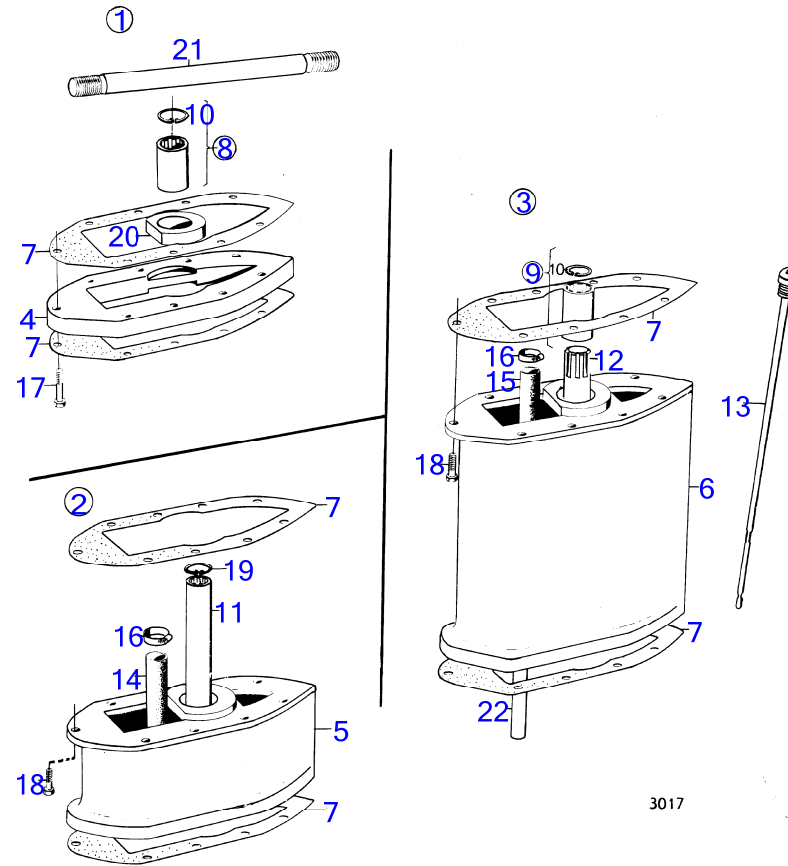

RÉF	No Pièce	QTÉ	DÉSIGNATION	NOTES
2		1	extension	L=6"
5	(839018)	1	Lot rallonge	Référence hors de gamme
7	804266	2	Joint	
11	(809961)	1	Manchon cannelé	Référence hors de gamme
13	(809977)	1	Jauge d'huile	Référence hors de gamme
14	(809964)	1	Durit aspiration	Sauf 100B, Référence hors de gamme
16	943472	1	Collier durite	Sauf 100B (951788)
18	(940171)	9	Vis à tête hexagonal	Référence hors de gamme
19	914507	1	Circlip	
21	(809962)	1	Goupille	Référence hors de gamme