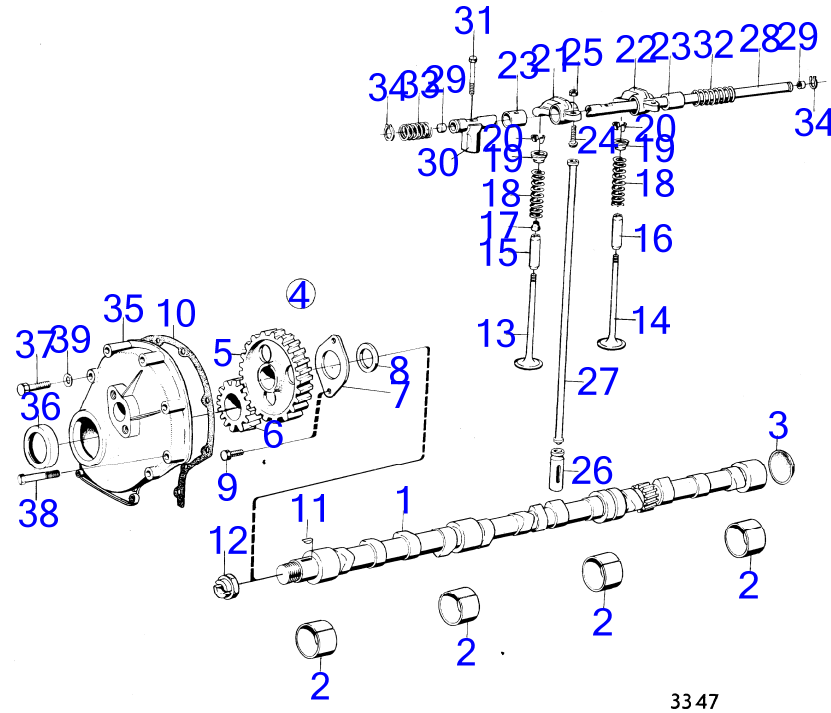

AQ165A, AQ170A, BB165A, BB170A

RÉF	No Pièce	QTÉ	DÉSIGNATION	Voir	NOTES
1	(461511)	1	Arbre cames		Référence hors de gamme
2	(430119)	4	Bague	12756	Référence hors de gamme
3	463905	1	Tampon d'expansion	12756	
4	875375	1	Jeu		
5		1	· camshaft gear		
6		1	· pignon de vilebrequin		
7		1	· bride butee		
8	(418363)	1	· Bague entretoise		Référence hors de gamme
9	(943455)	2	· Vis à tête hexagonal		Référence hors de gamme
10	430133	1	· Joint		
11	910118	1	Clavette disque		
12	(806214)	1	Ecrou		Référence hors de gamme
13	419734	6	Soupape admission		D=42mm
14	(419735)	6	Soupape d'échappemen		Référence hors de gamme
15	419652	6	Guide soupape, admission	12738	
16	419653	6	Guide soupape, echappement	12738	
17	1306630	6	Joint de tige de sou		(419702)
18	418737	12	Ressort soupape		
19	460181	12	Rondelle		
20	419643	24	Clavette soupape		
21	418298	6	Culbuteur		No 2-4-6-8-10-12
22	418301	6	Culbuteur		No 1-3-5-7-9-11
23	418297	12	· Bague		
24	418286	12	· Boulon articulation		
25	921781	12	· Écrou hexagonal		
26	1218630	12	Poussoir		
27	(430121)	12	Tige-poussoir		Référence hors de gamme
28	(430026)	1	Axe de culbuteurs		Référence hors de gamme
29	955083	2	· Bouchon capuchon		
30	(418206)	6	Porte-palier		Référence hors de gamme
31	(191689)	6	Vis		Référence hors de gamme
32	418426	5	Ressort pression		
33	411140	2	Ressort soupape		
34	914456	2	Circlip		
35	(831011)	1	Carter de distributi		Référence hors de gamme
36	1276424	1	Bague étanchéité		(1266605)
37	955514	4	Vis à tête hexagonal		L=25mm
38	940158	5	Vis à tête hexagonal		L=45mm
39	941906	9	Rondelle élastique		

7736850-21-12768

3347
www.dbmoteurs.fr

Upd:12/3/2019

AQ115A, AQ115B, AQ130, AQ130A, AQ130B, AQ130C, AQ130D, AQ165A, AQ170A, AQ170B, AQ170C, AQD21A, BB115A, BB115B, BB115C, BB165A, B