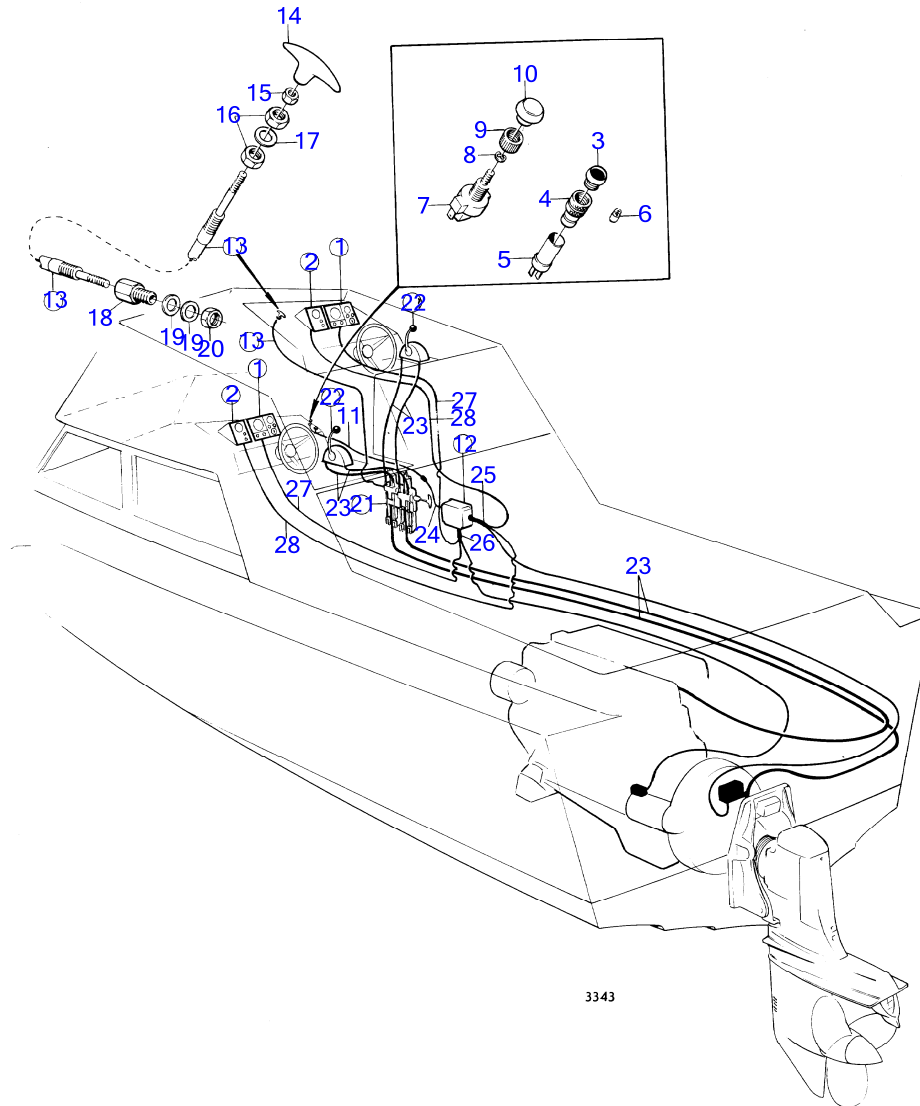

3343

RÉF	No Pièce	QTÉ	DÉSIGNATION	Voir	NOTES
1	(831994)	2	Tableau de bord · pieces		AQ130C/270, Référence hors de gamme Voir groupe 3
	(831996)	2	Tableau de bord · pieces		Référence hors de gamme, AQ170B/280,AQ170C/280 Voir groupe 3
		2	tableau d'instruments · pieces		AQD21A/270 Voir groupe 3
2	(839445)	2	Tableau de bord ·	12953	Référence hors de gamme, AQ115, AQ130, BB115, MB20,, Anc. mod.
	(850375)	2	Tableau de bord ·	12954	Référence hors de gamme, AQ115, AQ130, BB115, MB20,, Nouv. mod.
3	827766	2	Lentille		
4	819350	2	Douille		
5	808175	2	Douille ampoule		
6	19923	2	Ampoule		12V
7	(831499)	2	Interrupteur à turet		Référence hors de gamme
8	(951666)	2	Jonc d'arrêt		Référence hors de gamme
9	843002	2	Écrou		
10	(827765)	2	Bouton		Référence hors de gamme
11	(831743)	2	Faisceau de câble		Référence hors de gamme
12	(831745)	2	Boitier de jonction ·	12965	Référence hors de gamme
13	(818478)	1	Commande d'attelage		Référence hors de gamme, L=3300mm
14	(829241)	1	· Poignée		Référence hors de gamme
15	955844	1	· Écrou hexagonal		
16	955857	2	· Écrou hexagonal		
17	955950	1	· Rondelle dentée		
18	829070	1	Verrou de câble		
19	955894	2	Rondelle		
20	(950363)	1	Contre-écrou		Référence hors de gamme
21	(839291)	1	Collecteur ·	12963	Référence hors de gamme
22		X	commande	12979 12980	
23		X	cables de commande	12984	
24	(831741)	2	Faisceau de câble		Référence hors de gamme
25	(831740)	2	Faisceau de câble		Référence hors de gamme
26	(831731)	2	Faisceau de câble		Référence hors de gamme
27		2	faisceau de cable		Voir groupe 3
28		2	faisceau de cable	12953 12954