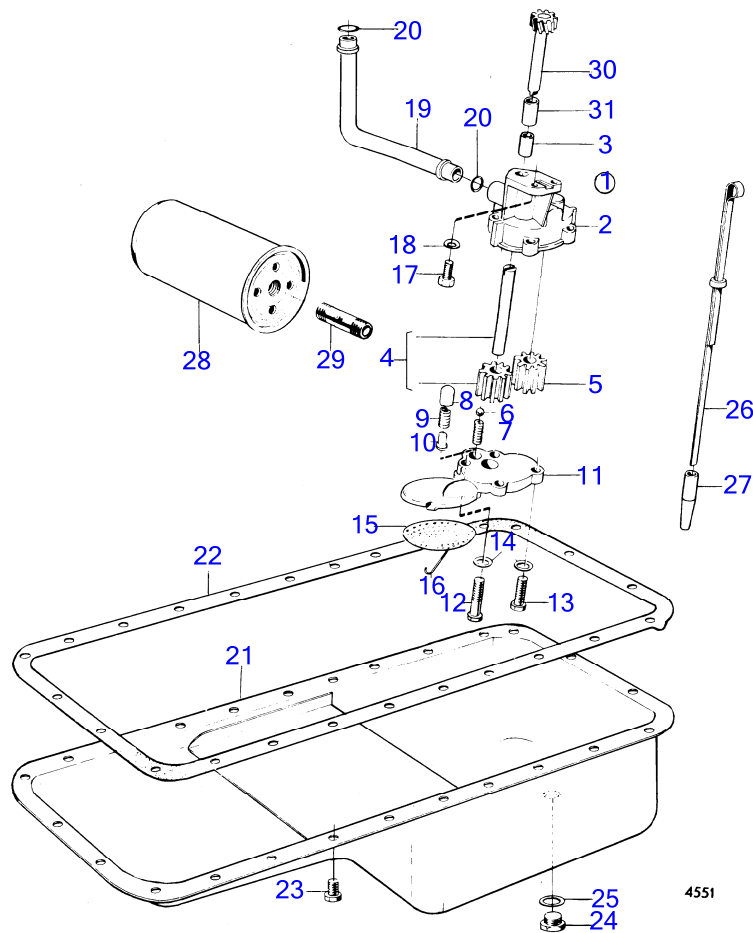

AQ165A

RÉF	No Pièce	QTÉ	DÉSIGNATION	Voir	NOTES
1	(461677)	1	Pompe à huile		(430190), Référence hors de gamme
2		1	· boîtier		
3	(18130)	2	· Bague		Anc. mod., Référence hors de gamme
	415311	1	· Douille guide		Nouv. mod.
4	(430112)	1	· Pignon		Référence hors de gamme
5	430114	1	· Pignon		
6	(400605)	1	· Bille		Référence hors de gamme, MO-6565/XXXX
7	(430161)	1	· Ressort pression		Référence hors de gamme, MO-6565/XXXX
8	(1332053)	1	· Piston		Référence hors de gamme, MO6566/XXXX-
9	(1219536)	1	· Ressort		Référence hors de gamme, MO6566/XXXX-
10	(1219666)	1	· Axe de fixation		Référence hors de gamme, MO6566/XXXX-
11	(461678)	1	· Couvercle		Référence hors de gamme, (430199)
12	955515	1	· Vis à tête hexagonal		L=38mm
13	955514	3	· Vis à tête hexagonal		L=25mm
14	941906	4	· Rondelle élastique		
15	(418288)	1	· Crépine		Référence hors de gamme
16	(418289)	1	· Étrier verrouillage		Référence hors de gamme
17	940135	2	Vis à tête hexagonal		
18	941907	2	Rondelle élastique		
19	(419539)	1	Tuyau refoulement		Référence hors de gamme
20	829714	2	Bague étanchéité		(418360)
21	(430125)	1	Carter d'huile		Référence hors de gamme
22	461113	1	Joint		
23	942624	24	Vis à embase		
24	948187	1	Bouchon		
25	18818	1	Joint		
26	(430043)	1	Jauge d'huile		Référence hors de gamme
27	(418645)	1	Tuyau		Référence hors de gamme
28	1266286	1	Filtre à huile		(418432)
29	(460232)	1	Raccord		Référence hors de gamme, Voir groupe 2B
30	(418277)	1	Pignon		Référence hors de gamme
31	(418251)	1	Bague	12756	Référence hors de gamme