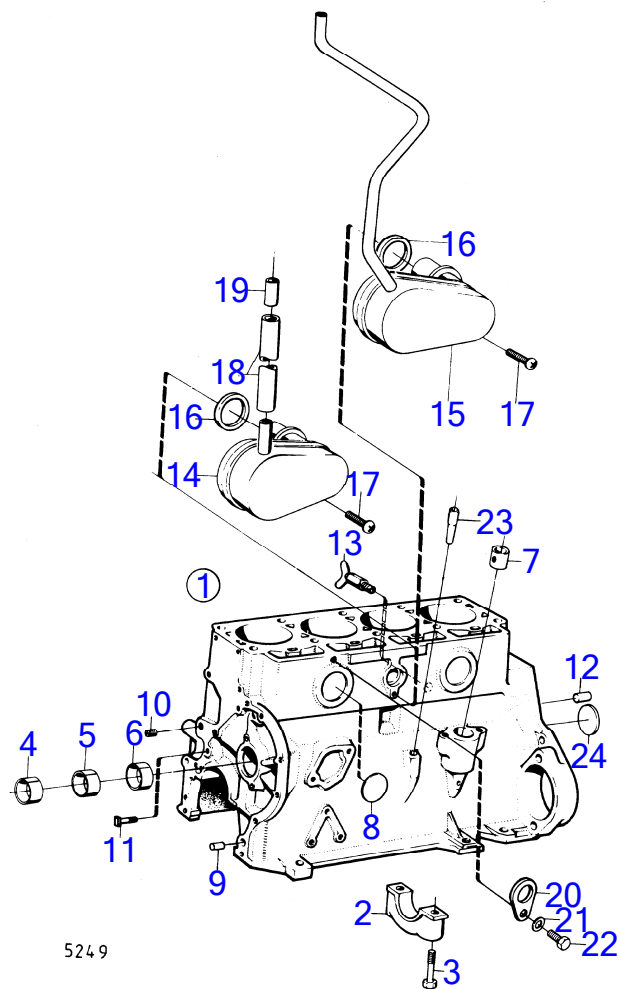

524 9

MB20C

RÉF	No Pièce	QTÉ	DÉSIGNATION	Voir	NOTES
1	(462653)	1	Cylindre		Référence hors de gamme
2		5	· chapeau de palier		
3	(942852)	10	· Vis		1/2"UNC, Référence hors de gamme
	(945799)	10	· Vis à tête hexagonal		M12, Référence hors de gamme
4	(430119)	1	· Bague		Référence hors de gamme
5	(418249)	1	· Bague		Référence hors de gamme
6	(418250)	1	· Bague		Référence hors de gamme
7	(418251)	1	· Bague		Référence hors de gamme
8	192212	6	· Tampon d'expansion		
9	950562	2	· Goupille		
10	952076	1	· Bouchon		
	952075	2	Bouchon		
11	(418416)	1	Raccord		Référence hors de gamme
12	19730	2	Goupille		
13	82745	1	Robinet de fermeture		Anc. mod.
	(831496)	1	Grue		Référence hors de gamme, Nouv. mod.
14	(419743)	1	Capteur d'huile		Référence hors de gamme, Sauf. spec. 9882, 9961, 9982., D=22mm,anc. mod.
	(419808)	1	Capteur d'huile		Référence hors de gamme, Sauf. spec. 9882, 9961, 9982., D=27mm,nouv. mod.
16	418412	1	Bague étanchéité		D.l=22mm,anc. mod.
	419805	1	Bague étanchéité		D.l=27mm,nouv. mod.
17	950045	1	Vis empreinte crucif		
18	942390	X	Flexible		L=330mm
19	(824626)	1	Gicleur d'étranglement		Référence hors de gamme
20		1	oeillet de levage		
21	942336	1	Rondelle élastique		
	941908	1	Rondelle élastique		
22	940114	1	Vis à tête hexagonal		L=22mm
	955315	1	Vis à tête hexagonal		L=20mm
23	(418645)	1	Tuyau	12741	Référence hors de gamme
24	(463902)	1	Tampon d'expansion	12766	Référence hors de gamme

7736850-21-12743C

5249
www.dbmoteurs.fr

Upd:12/3/2019

AQ115A, AQ115B, AQ130, AQ130A, AQ130B, AQ130C, AQ130D, AQ165A, AQ170A, AQ170B, AQ170C, AQD21A, BB115A, BB115B, BB115C, BB165A, B