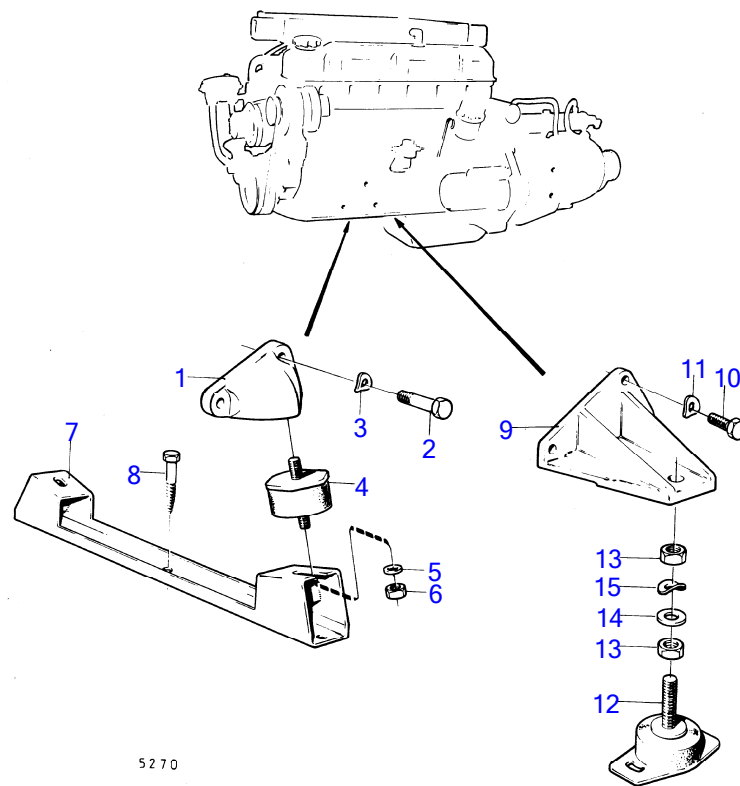

5270

AQ165A

RÉF	No Pièce	QTÉ	DÉSIGNATION	NOTES
1	(831099)	1	Silent-bloc moteur	BB, Référence hors de gamme
	(831098)	1	Silent-bloc moteur	TB, Référence hors de gamme
2	(942900)	6	Vis	Référence hors de gamme
3	941907	6	Rondelle élastique	
4	(682694)	2	Coussin caoutchouc	Référence hors de gamme
5	960144	2	Rondelle	
6	950355	2	Contre-écrou	
7	(820293)	1	Poutre-support	Référence hors de gamme
8	(905548)	3	Vis	Référence hors de gamme