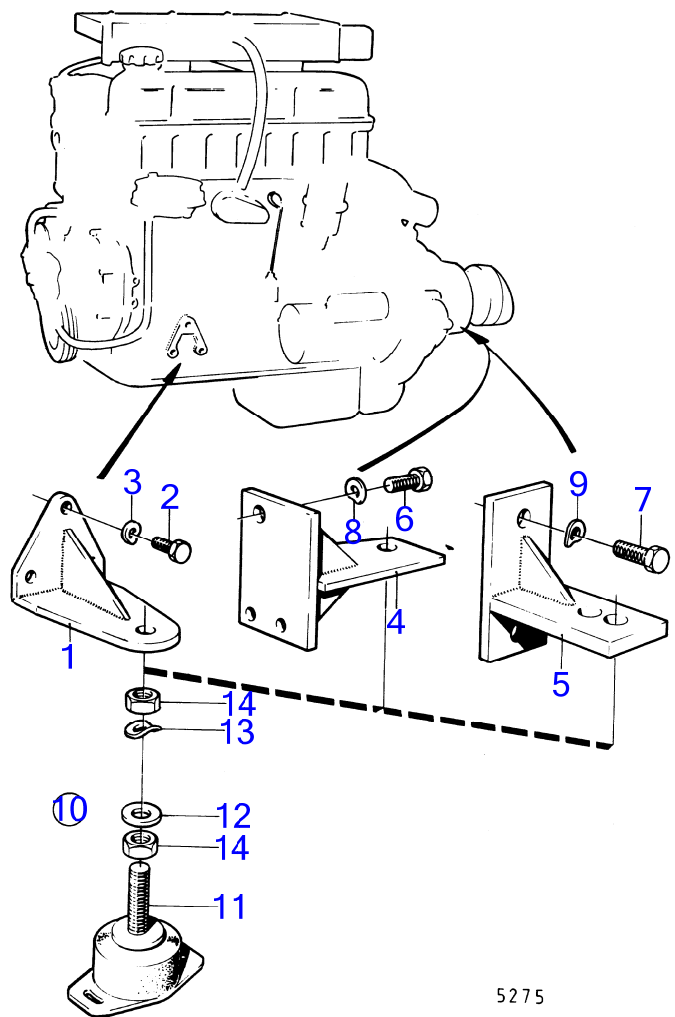

5275

BB115C

RÉF	No Pièce	QTÉ	DÉSIGNATION	NOTES
1	(827129)	1	Console	BB, Référence hors de gamme
	(827130)	1	Console	TB, Référence hors de gamme
2	940135	6	Vis à tête hexagonal	
3	941907	6	Rondelle élastique	
4	(827135)	1	Console	Pour MB20 avec montage rigide de moteur., BB, Référence hors de gamme
	(827134)	1	Console	Pour MB20 avec montage rigide de moteur., TB, Référence hors de gamme
5	(827127)	2	Console	MD21A spec. 867242, Référence hors de gamme
6	940115	4	Vis à tête hexagonal	Pour MB20 avec montage rigide de moteur.
7	940134	4	Vis à tête hexagonal	MD21A spec. 867242
8	942336	4	Rondelle élastique	Pour MB20 avec montage rigide de moteur.
9	941909	4	Rondelle élastique	MD21A spec. 867242
10	(833965)	1	Suspension caoutchou	Référence hors de gamme
11	833926	4	· Élément caoutchouc	
12	955900	4	· Rondelle	
13	941912	4	· Rondelle élastique	
14	955805	8	· Écrou hexagonal