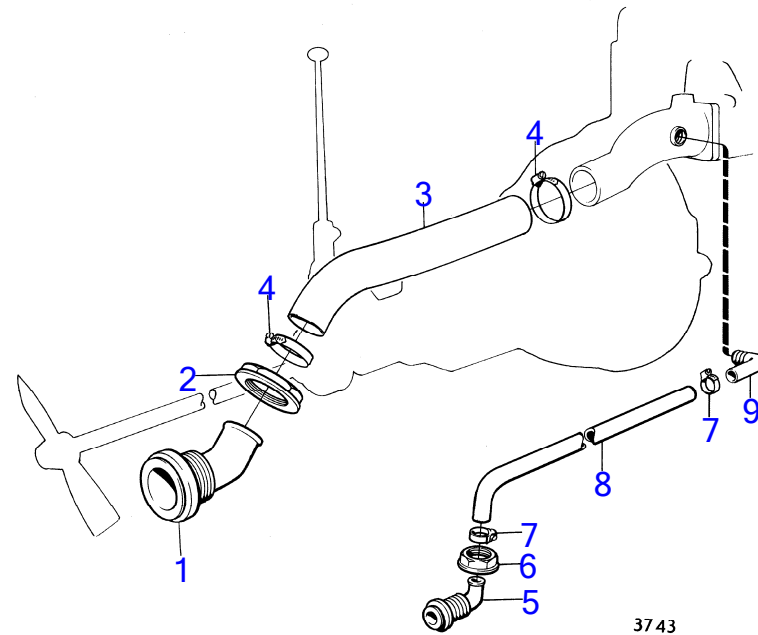

AQ115A, AQ115B, AQ130, AQ130A, AQ130B, AQ130C, AQ130D, AQ165A, AQ170A, AQ170B, AQ170C, AQD21A, BB115A, BB115B, BB115C, BB165A, BB170A, BB170B, BB170C, MB20A, MB20B, MB20C, MD21A

AQ115A, AQ115B, AQ130, AQ130A, AQ130B, AQ130C, AQ130D, AQ165A, AQ170A, AQ170B, AQ170C, AQD21A, BB115A, BB115B, BB115C, BB165A, BB170A, BB170B, BB170C, MB20A, MB20B, MB20C, MD21A

RÉF	No Pièce	QTÉ	DÉSIGNATION	NOTES
1	(827873)	1	Passage de coque	MD21A, MD21B pour sortie d'eau separee., Réféence hors de gamme
	(827872)	1	Passage de coque	BB170, Réféence hors de gamme
2	827876	1	Écrou	MD21A, MD21B pour sortie d'eau separee.
	(827875)	1	Écrou	Réféence hors de gamme, BB170
3	828465	X	Flexible echappement, flexible	MD21A, MD21B pour sortie d'eau separee., (833756)
	(828076)	X	Flexible d'échappeme	Remp. par 828465
4	961673	2	Collier durite	Réféence hors de gamme, BB170
	961675	4	Collier durite	MD21A, MD21B pour sortie d'eau separee.
5	(829315)	1	Passe-cable	BB170
6	836879	1	Écrou	Réféence hors de gamme, Remplace par 828412.
7	961668	2	Collier durite	
8	944386	X	Durit caoutchouc	
9		1	raccord coude	Voir groupe 2A