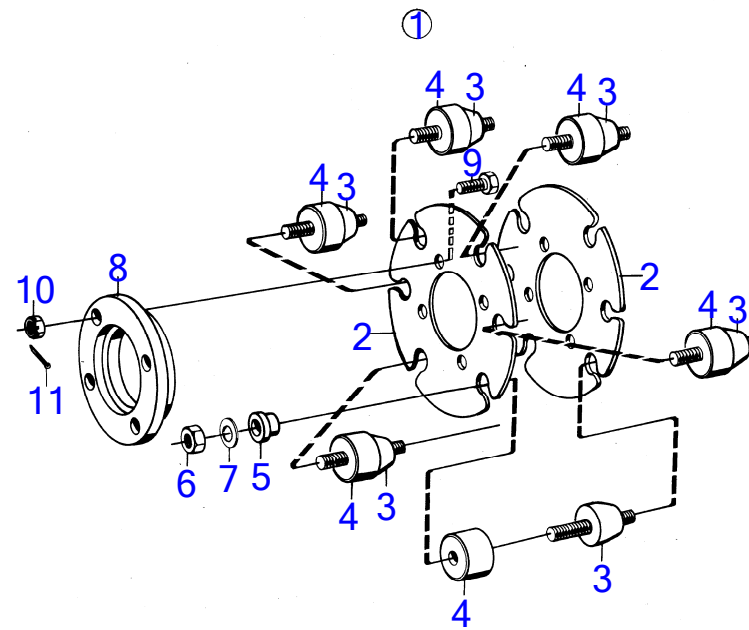

3432

RÉF	No Pièce	QTÉ	DÉSIGNATION	NOTES
1	(819153)	1	Accouplement caoutch	Remplace par 954315, 954322., Référence hors de gamme
2	819150	2	· Tôle entraînement	
3	803762	6	· Coussin caoutchouc	
4	803748	6	· Capot protection	
5	802976	12	· Rondelle	
6	955850	12	· Écrou hexagonal	
7	940280	12	· Rondelle élastique	
8	(819152)	1	· Bague guide	Référence hors de gamme
9	(955674)	4	· Vis à tête hexagonal	L=22mm, Référence hors de gamme
	955676	4	· Vis à tête hexagonal	L=25mm
10	955882	8	· Écrou	
11	907833	8	· Goupille fendue