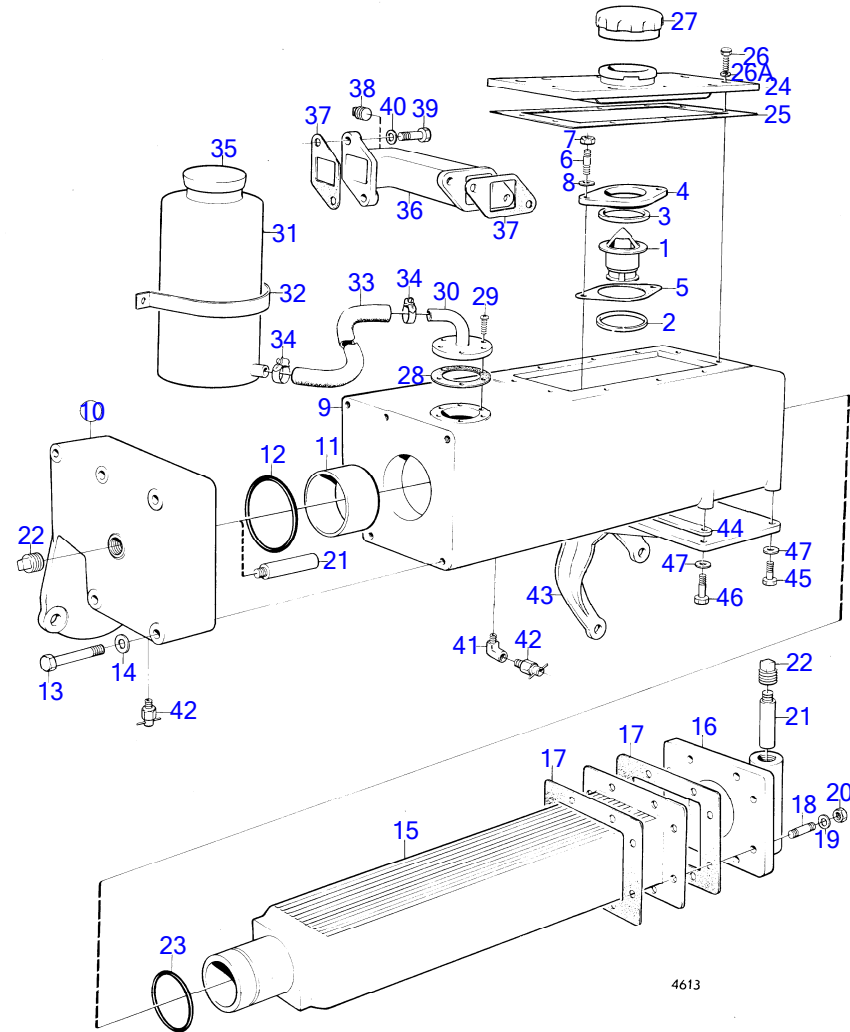

4613

AQD21A, MD21A

RÉF	No Pièce	QTÉ	DÉSIGNATION	NOTES
1		1	Thermostat	
2	(819560)	1	Bague entretoise	Référence hors de gamme
3	416033	1	Bague étanchéité	(418361)
4	(817917)	1	Tole	Référence hors de gamme
5	817918	1	Joint	
6	(941669)	2	Goujon	Référence hors de gamme
7	(150170)	2	Écrou hexagonal	Référence hors de gamme
8	941670	2	Rondelle	
9	(829074)	1	Boîte échangeur ther	Référence hors de gamme
10	(829142)	1	Couvercle extrémité	Référence hors de gamme
11	(829140)	1	Bague	Référence hors de gamme
12	960183	1	Joint torique	
13	955305	5	Vis à tête hexagonal	
14	955894	5	Rondelle	
15	(826646)	1	Cartouche	Référence hors de gamme
16	(825683)	1	Tôle extrémité	Référence hors de gamme
17	818352	2	Joint	
18	953043	8	Goujon	
19	955894	8	Rondelle	
20	955782	8	Écrou hexagonal	
21	800476	3	Électrode zinc	
22	800475	3	Bouchon	
23	925069	2	Joint torique	
24	(819551)	1	Couvercle	Référence hors de gamme
25	826601	1	Joint	
26	956205	10	Vis empreinte crucif	Anc. mod.
	955271	10	Vis à tête hexagonal	Nouv. mod.
26A	941906	10	Rondelle élastique	Nouv. mod.
27	323685	1	Int.bouchon radiateu	
28	330699	1	Joint	
29	(950011)	6	Vis empreinte crucif	Référence hors de gamme
30	(829203)	1	Fixe-flexible	Référence hors de gamme
31	686834	1	Vase d'expansion	
32	679535	1	Collier serrage	
33	942700	X	Flexible	L=2000mm
34	994555	2	Collier durite	(959363)
35	829205	1	Capot	
36	(826831)	1	Tuyau coude	Référence hors de gamme
37	411168	2	Joint	
38	800475	1	Bouchon	
39	940142	4	Vis à tête hexagonal	
40	955894	4	Rondelle	
41	16218	1	Raccord coudé	
42	82744	2	Robinet de fermeture	
43	(818357)	1	Console	Référence hors de gamme
44	(818393)	1	Entretoise	Référence hors de gamme

7736850-26-12800

4613

www.dbmoteurs.fr

Upd:12/3/2019

AQ115A, AQ115B, AQ130, AQ130A, AQ130B, AQ130C, AQ130D, AQ165A, AQ170A, AQ170B, AQ170C, AQD21A, BB115A, BB115B, BB115C, BB165A, B