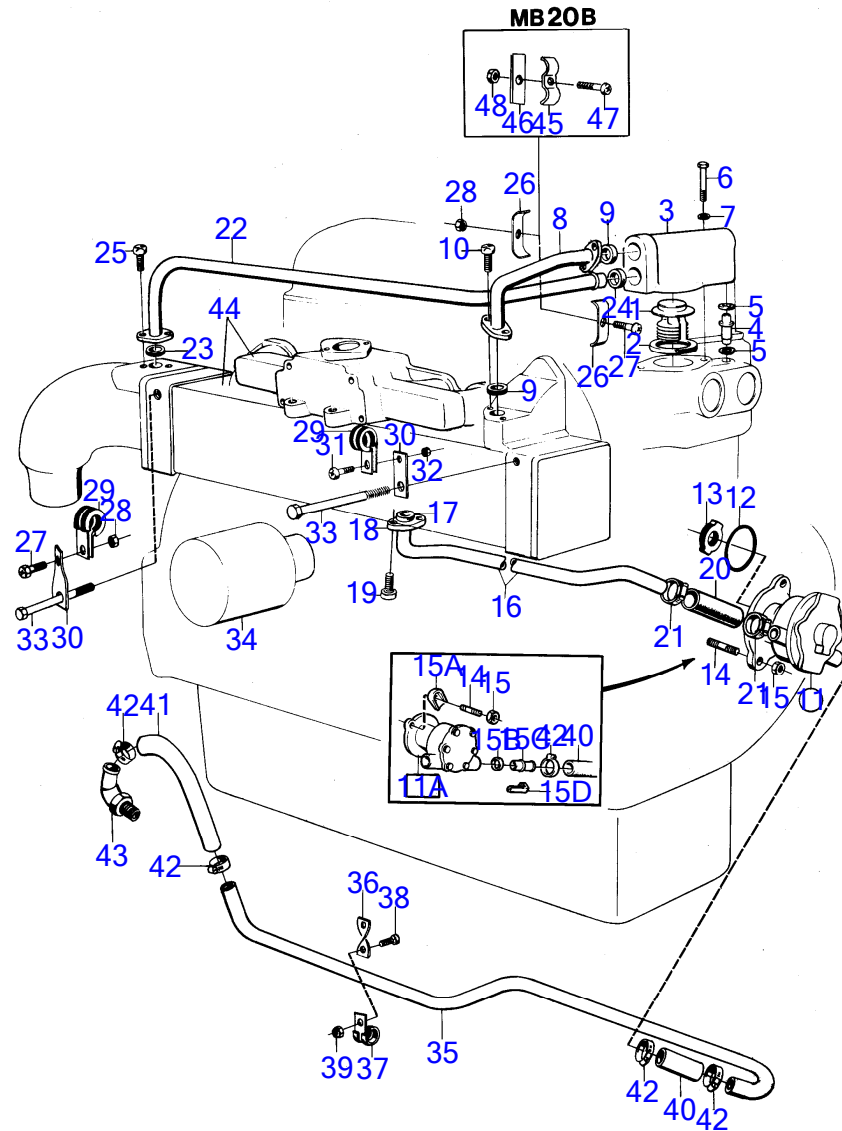

6353

MB20B

RÉF	No Pièce	QTÉ	DÉSIGNATION	Voir	NOTES
1	829813	1	Thermostat		(824833)
2	416033	1	Bague étanchéité		(418361)
3	(824555)	1	Boîtier thermostat		Référence hors de gamme
4	806215	1	Tube		
5	829714	2	Bague étanchéité		
6	955528	2	Vis à tête hexagonal		
7	120265	2	Rondelle		
8	(824624)	1	Tube de refroidissem		Référence hors de gamme
9	418445	2	Bague etancheite		
10	950046	4	Vis empreinte crucif		
11	825916	1	Pompe eau, pompe a eau de refroidissement pompe a eau de refroidissement		Arbre et bague entretoise 910396 remplacent les anciens modeles sans bague entretoise
11A	829895	1	Pompe eau mer		
			bulletin P-26-6-5	P-26-6-5-EN	Nouveaux kits pour pompes à eau de mer
12	925091	1	Joint torique		
13	806256	1	Flasque entrainement		
14	(953451)	2	Goujon		Référence hors de gamme
15	950352	2	Contre-écrou		
15A	833878	2	Collier serrage		Remplace par 1pc 4804105, 1pc 350578
15B	418411	2	Bague étanchéité		Remplace par 1pc 4804105, 1pc 350578
15C	829901	2	Tuyau de connexion		Remplace par 1pc 4804105, 1pc 350578
15D	829898	2	Collier serrage		Remplace par 1pc 4804105, 1pc 350578
16	(806389)	1	Tube de refroidissem		Référence hors de gamme
17	418445	1	Bague etancheite		
18	(418444)	1	Bride		Référence hors de gamme
19	950046	2	Vis empreinte crucif		
20	952969	1	Flexible		L=55mm
21	943473	2	Collier durite		(951789)
22	(824673)	1	Tuyau		Référence hors de gamme
23	418445	1	Bague etancheite		
24	418411	1	Bague étanchéité		
25	950046	2	Vis empreinte crucif		
29	952629	2	Collier serrage		
30	(825819)	2	Fixation		Référence hors de gamme
31	950047	2	Vis empreinte crucif		
32	950352	2	Contre-écrou		
33	959793	2	Vis à tête hexagonal	12786	
34	1266286	1	Filtre à huile		Voir groupe 2A
35	(825563)	1	Tube de refroidissem		Référence hors de gamme, Spec.9969,867113.
36	(825629)	1	Fixation		Référence hors de gamme, Spec.9969,867113.
37	952631	1	Collier serrage		Spec.9969,867113.
38	950046	1	Vis empreinte crucif		Spec.9969,867113.
39	950352	1	Contre-écrou		Spec.9969,867113.
40	943368	X	Durit caoutchouc		Spec.9969,867113., L=50mm
41	943368	X	Durit caoutchouc		Spec.9969,867113., L=225mm
42	943472	4	Collier durite		Spec.9969,867113.