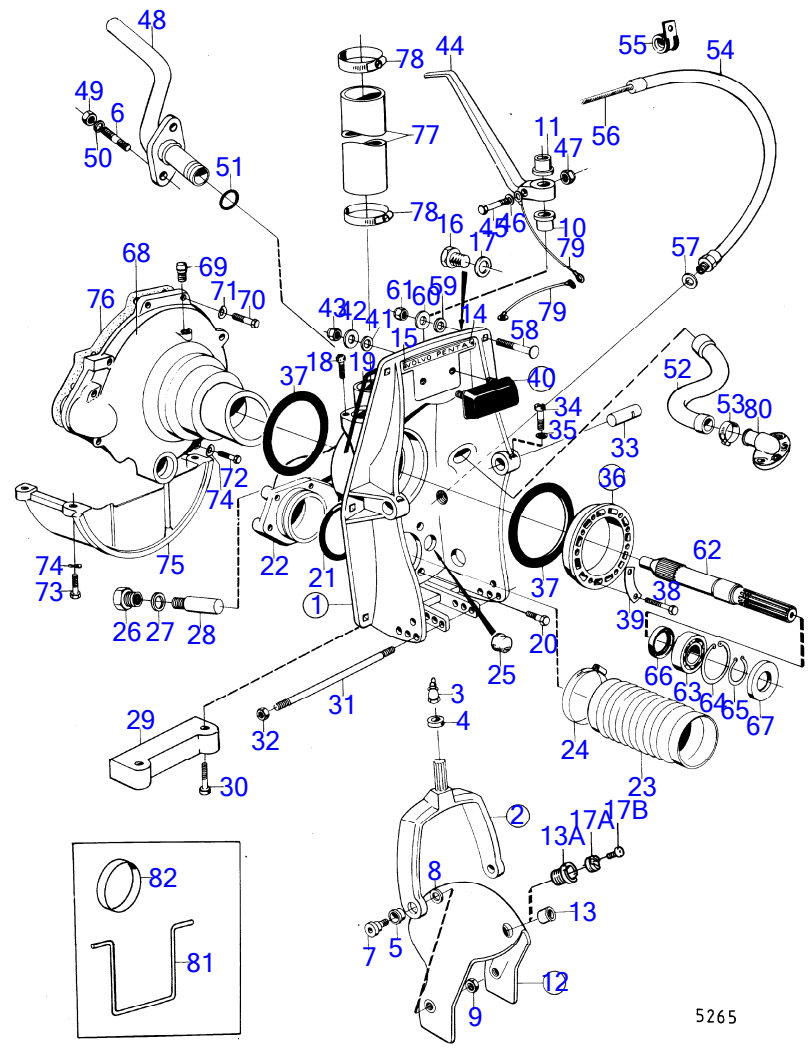

AQ165A, AQ170A

RÉF	No Pièce	QTÉ	DÉSIGNATION	NOTES
1		1	bouclier	Remplace par 1pc 875671, 1pc 851265, 1pc 851263, 2pcs 941807, 1pc 839459, 1pc 940097, 1pc 955537.
	875532	1	Kit bouclier	Pour fourchette de direction avec assemblage a cannelures., Remplace par 1pc 875671, 1pc 851265, 1pc 851263, 2pcs 941807., MOXXXX/80275-
	875671	1	Bouclier	MOXXXX/187080-
2		1	· chape de direction	Ancien modele sans assemblage a cannelures, remplace par 1PC 839377, 1PC 832587, 1PC 832586, 1PC 940162.
	839377	1	· Fusée	Pour fourchette de direction avec assemblage a cannelures.
3	914169	1	·· Graisseur	
4	814359	1	·· Bague	
5	(897243)	2	·· Bague	Référence hors de gamme, Anc. mod.
	814640	2	·· Bague	Nouv. mod.
6	941872	2	· Goujon	
7	897798	2	· Vis d'appui	
8	897244	2	· Rondelle	
9	943152	2	· Ecrou	
10	897731	2	· Bague	Ancien modele sans assemblage a cannelures, remplace par 1PC 839377, 1PC 832587, 1PC 832586, 1PC 940162.
	897731	1	· Bague	Pour fourchette de direction avec assemblage a cannelures., Lower
11	(832586)	1	· Bague	Référence hors de gamme, Pour fourchette de direction avec assemblage a cannelures., Upper
12	(814684)	1	· Casque de protection	Référence hors de gamme, MO-XXXX/187079
	(851267)	1	· Casque de protection	Référence hors de gamme, MOXXXX/187080-
13	(897461)	1	·· Bague	Référence hors de gamme, Pour vis 1/2" - 13UNC.
13A	851262	1	·· Bague	Pour tourillon avec 2 vis.
14	832608	1	· Tôle	
15	804269	2	· Vis de commande	
16	(897744)	1	· Bouchon	Référence hors de gamme, MOXXXX/94050-
17	897745	1	· Joint	MOXXXX/94050-
17A	852705	1	Axe palier, tourillon	(851263)
17				MOXXXX/187080-
17B	941807	2	Vis à six pans creux	MOXXXX/187080-
18	956568	2	Vis à six pans creux	Voir groupe 9
19	897726	1	Bande d'étanchéité	
20	959967	4	Vis à tête hexagonal	
21	925256	1	Joint torique	
22	(824527)	1	Passage d'échappemen	Référence hors de gamme
23	897631	1	Soufflet d'échappeme	
24	961675	2	Collier durite	
25	814473	1	Obturateur	
26	(897744)	1	Bouchon	Référence hors de gamme
27	897745	1	Joint	
28		1	electrode en zinc	Ancien modele remplace par 1PC 832598, 2PCS 959438.
29	832598	1	Anode de zinc	
30	959438	2	Vis à six pans creux	
31	814301	1	Axe réglage	
32	814357	2	Écrou à embase	
33	897831	2	Axe palier	
34	941873	2	Vis à six pans creux	
35	941670	2	Rondelle	

7736850-44-12872

5265
www.dbmoteurs.fr

Upd:12/3/2019

AQ115A, AQ115B, AQ130, AQ130A, AQ130B, AQ130C, AQ130D, AQ165A, AQ170A, AQ170B, AQ170C, AQD21A, BB115A, BB115B, BB115C, BB165A, B