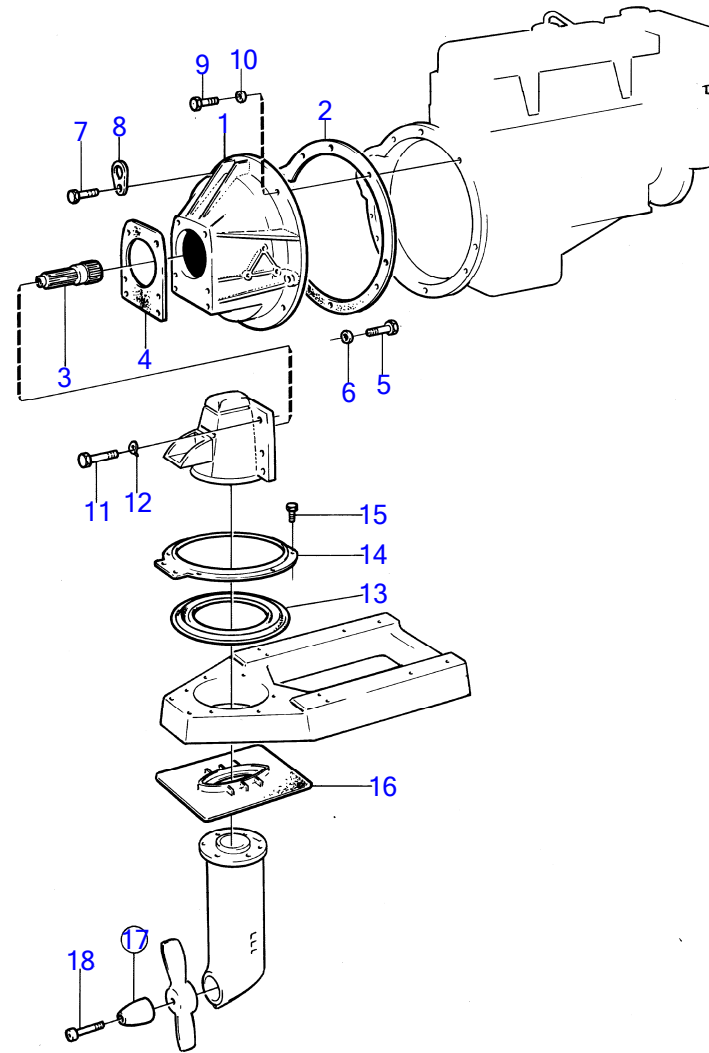

5317

RÉF	No Pièce	QTÉ	DÉSIGNATION	NOTES
1	(851346)	1	Carter de volant	Référence hors de gamme
2	826765	1	Joint	
3	(851241)	1	Arbre de roue	Référence hors de gamme
4	850345	1	Joint	
5	955297	1	Vis à tête hexagonal	L=25mm
6	955894	1	Rondelle	
7	955318	1	Vis à tête hexagonal	L=30mm
8		1	oeillet de levage	
9	940142	2	Vis à tête hexagonal	L=30mm
	955319	1	Vis à tête hexagonal	L=35mm
10	955895	1	Rondelle	
	955894	2	Rondelle	
11	955322	6	Vis à tête hexagonal	
12	955895	6	Rondelle	
13	21389074	1	Soufflet caoutchouc	
14	850079	1	Bague serrage	
15	946730	6	Vis à tête hexagonal	
16	850353	1	Plaque recouvrement	
17	850396	1	Kit cone d'hélice	Voir groupe 4C
18	851773	1	· Vis	(949325)