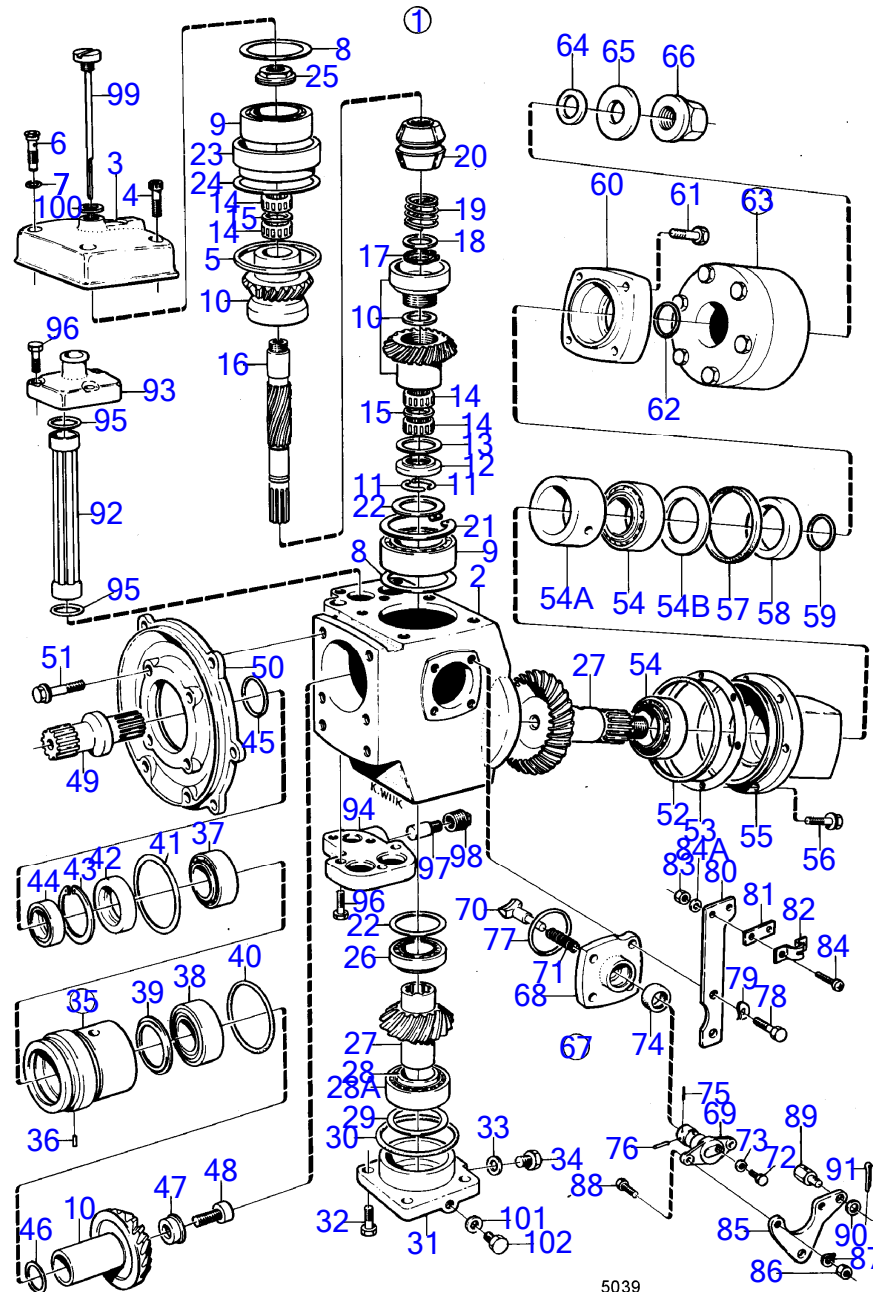

5039

RÉF	No Pièce	QTÉ	DÉSIGNATION	Voir	NOTES
1	850413	1	Inverseur de marche		Rapport 1,91:1
2	(850414)	1	· Carter boîte vitesse		Référence hors de gamme
3	832668	1	· Couvercle		
4	956585	3	· Vis à six pans creux		
5	832669	1	· Joint		
6	814643	1	· Vis creuse		
7	955989	1	· Joint torique		
8	943866	X	· Cale de réglage		E=0,1mm
	943867	X	· Cale de réglage		E=0,2mm
	943868	X	· Cale de réglage		E=0,4mm
9	183729	2	· Roulement billes		
10	(839027)	1	· Jeu pignons		Référence hors de gamme
11	897312	2	· Anneau verrouillage		
12	850422	1	· Bague entretoise		
13	852433	1	· Rondelle d'usure		(850243)
14	181359	4	· Couronne à aiguilles		
15	(897308)	2	· Bague entretoise		Référence hors de gamme
16	897385	1	· Arbre		
17	951077	1	· Circlip		
18	26411	1	· Cale de réglage		
19	813970	1	· Ressort		
20	850462	1	· Manchon guidage		
21	850433	1	· Bague retenue		
22	949071	X	· Cale de réglage		E=0,1mm
	949072	X	· Cale de réglage		E=0,15mm
	949073	X	· Cale de réglage		E=0,35mm
	949074	X	· Cale de réglage		E=0,50mm
23	832644	1	· Douille palier		
24	946179	1	· Cale de réglage		E=0,1mm
	943870		· Cale de réglage		E=0,2mm
25		1	· écrou		
	839332		· Écrou		Alt E=2,10mm
	839333		· Écrou		Alt E=2,37mm
	839334		· Écrou		Alt E=2,65mm
26	(184165)	1	· Roulement à rouleaux		Référence hors de gamme
27	(850415)	1	· Jeu pignons		Référence hors de gamme
28	181303	1	· Bague intérieure		(183840)
28A	181304	1	· Bague extérieure		(183840)
29	87655	X	· Cale de réglage		E=0,1mm
	191840	X	· Cale de réglage		E=0,15mm
	87654	X	· Cale de réglage		E=0,35mm
30	925256	1	· Joint torique		
31	(850272)	1	· Couvercle palier		Référence hors de gamme
32	946329	4	· Vis à embase		
33	957173	1	· Joint		
34	960628	1	· Bouchon