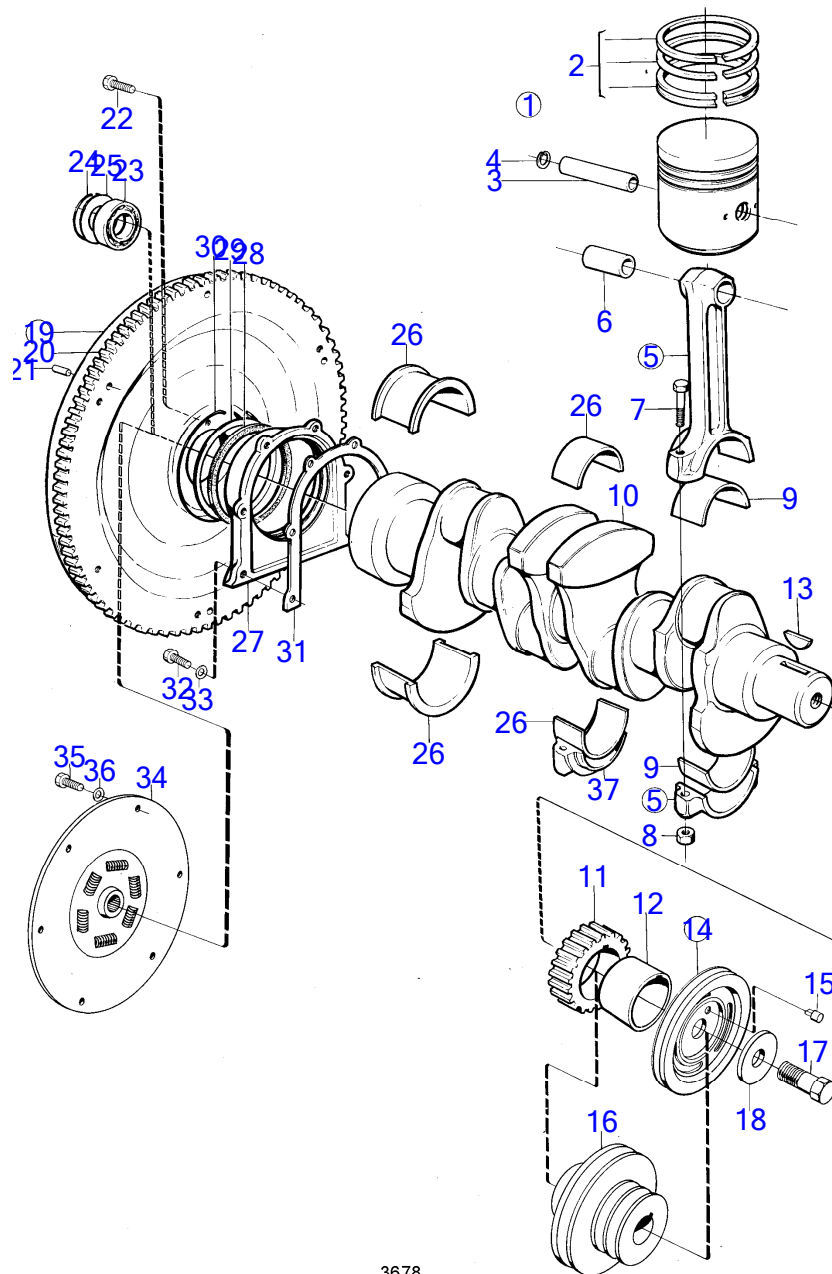

7736850-21-12757B

4152
www.dbmoteurs.fr

Upd:12/3/2019

AQ115A, AQ115B, AQ130, AQ130A, AQ130B, AQ130C, AQ130D, AQ165A, AQ170A, AQ170B, AQ170C, AQD21A, BB115A, BB115B, BB115C, BB165A, B

4152

RÉF	No Pièce	QTÉ	DÉSIGNATION	NOTES
1	(826827)	1	Unite cylindre	Référence hors de gamme
2	(826662)	1	· Bouchon	Référence hors de gamme
3	(826663)	1	· Bouchon	Référence hors de gamme
4	(826664)	4	· Bouchon	Référence hors de gamme
5	(818002)	4	· Rondelle bombée	Référence hors de gamme
6	(818003)	1	· Rondelle bombée	Référence hors de gamme
7	(818047)	1	· Tampon d'expansion	Référence hors de gamme
8	(818227)	1	· Arbre	Référence hors de gamme
9	(818491)	1	· Bouchon	Référence hors de gamme
10	(818492)	1	· Goupille	Référence hors de gamme
11	818016	2	· Joint	
12	(818498)	2	· Axe de fixation	Référence hors de gamme
13	(818495)	2	· Embase	Référence hors de gamme
14	(826758)	2	· Douille guide	Référence hors de gamme
15	(818497)	4	· Axe de fixation	Référence hors de gamme
16	818500	10	· Vis	
17	818499	10	· Rondelle élastique	
18		5	· chapeau de palier	
19	818017	2	· Étanchéité	
20	(818493)	2	· Goujon	Référence hors de gamme
21	947899	1	Raccord réducteur	M0 3218828/XXXX-
22	957175	1	Joint	M0 3218828/XXXX-
23	16218	1	Raccord coudé	
24	82744	1	Robinet de fermeture	
25	(819118)	1	Bride	Référence hors de gamme
26	819119	1	Joint	
27	(826600)	1	Joint	Référence hors de gamme
28	826514	1	Joint	
29	955271	4	Vis à tête hexagonal	
30	941906	4	Rondelle élastique	
31	(818456)	2	Trappe	Référence hors de gamme
32	818457	2	Joint	
33	955269	10	Vis à tête hexagonal	
34	955781	2	Écrou hexagonal	
35	941906	12	Rondelle élastique	
36	(826925)	1	Tôle intermédiaire	Référence hors de gamme
37	818240	1	Joint	
38	(946514)	1	Vis à tête hexagonal	Référence hors de gamme
39	(946515)	2	Vis à tête hexagonal	Référence hors de gamme
40	(826845)	4	Rondelle	Référence hors de gamme
43	826765	1	Joint	Voir groupe 4A
46		1	oeillet de levage	Voir groupe 4A
47	(946514)	1	Vis à tête hexagonal	M0 3114784/XXXX-, Référence hors de gamme