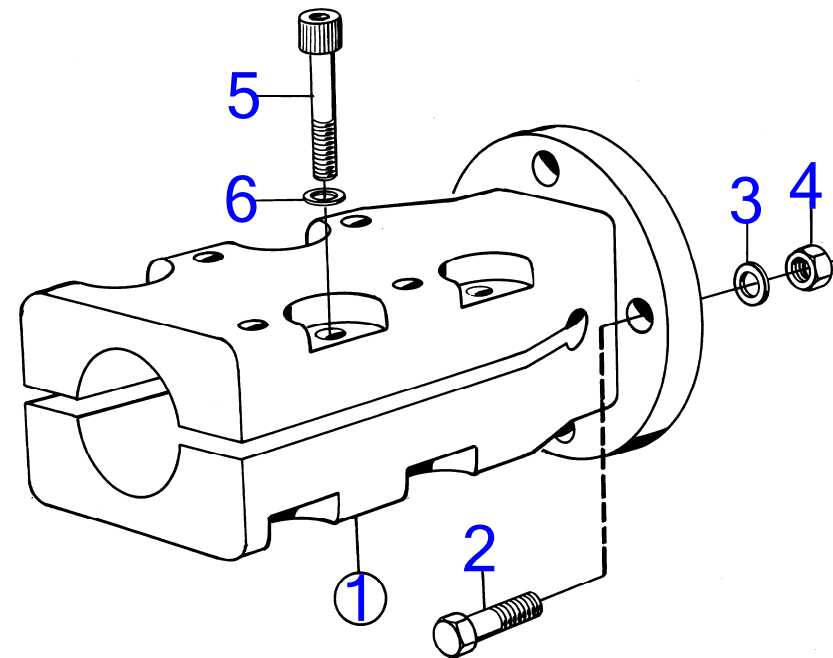

4623

RÉF	No Pièce	QTÉ	DÉSIGNATION	NOTES
1	828390	1	Accouplem.p.serrage	35mm alesage pour arbre porte-helice.
2	955693	4	· Vis à tête hexagonal	L=38mm
	955691	4	· Vis à tête hexagonal	L=25mm
3	941909	4	· Rondelle élastique	
4	950375	4	· Contre-écrou	
5	948670	8	· Vis à six pans creux	
6	947345	8	· Rondelle