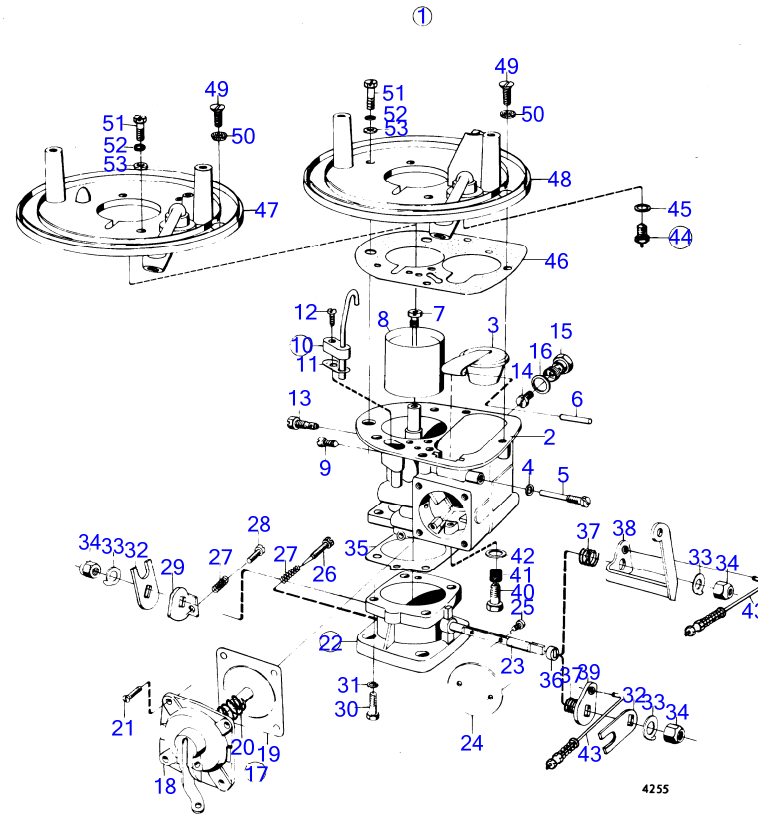

4255

RÉF	No Pièce	QTÉ	DÉSIGNATION	NOTES
1	(834529)	1	Carbureteur	BB115B, BB115C, BB170, Référence hors de gamme
3	831824	1	· Flotteur	
4		1	· joint	MO-XXXX/79647
5	(824756)	1	· Axe flotteur	MO-XXXX/79647, Référence hors de gamme
6	(831877)	1	· Axe flotteur	MOXXXX/79648-, Référence hors de gamme
7	(824909)	1	Sortie d'air	Pour regulateur 228-750., Remplace par 1C 466896, 1pc 837794, 1pc 74034, 1pc 957171., Référence hors de gamme
	831829	1	· Gicleur	Pour regulateur 225-1200., BB170B, BB170C
	(824805)	1	· Gicleur	Pour regulateur 295-750., Remplace par 1C 466896, 1pc 837794, 1pc 74034, 1pc 957171., BB170A, Référence hors de gamme
8	(824758)	1	·· Cone	Référence hors de gamme
9	(824759)	1	·· Vis	Référence hors de gamme
10	831823	1	·· Gicleur	
11		1	··· joint	
12		1	··· screw	
13	824762	1	Gicleur de ralenti	Remplace par 1C 466896, 1pc 837794, 1pc 74034, 1pc 957171., Spec. 867578, 867590
	(834660)	1	Gicleur de ralenti	Remplace par 1pc 471172 boîtier, 2pcs 466987 cartouche filtrante., Référence hors de gamme
14	(824908)	1	Gicleur principal	Remplace par 1C 466896, 1pc 837794, 1pc 74034, 1pc 957171., Référence hors de gamme
	(824807)	1	· Gicleur principal	Remplace par 1C 466896, 1pc 837794, 1pc 74034, 1pc 957171., Remplace par 1pc 471190 boîtier et 1pc 466987 cartouche filtrante., Référence hors de gamme
	(834661)	1	· Gicleur principal	BB115 MOXXXX/120327-, Référence hors de gamme
15	(824764)	1	·· Retenue	Remplace par 1C 466896, 1pc 837794, 1pc 74034, 1pc 957171., Moteur avec regulateur RQV., Référence hors de gamme
	805225	1	·· Retenue	Remplace par 1pc 239080, 1pc 845025
16		1	··· joint	
17	831827	1	·· Pompe d'accélération	
18		1	··· couvercle	
19		1	··· membrane	
20		1	··· ressort	
21	(824761)	4	··· Vis	Référence hors de gamme
22	834561	1	·· Boîtier volet	
23		1	··· arbre	
24		1	··· papillon	
25		2	··· screw	
26	(824780)	1	··· Vis réglage	Référence hors de gamme
27	(824779)	2	··· Ressort	Référence hors de gamme
28	(824778)	1	··· Vis réglage	Référence hors de gamme
29	(831822)	1	··· Levier de réglage	Référence hors de gamme
30	(824783)	4	··· Vis	Référence hors de gamme
31	(824784)	4	··· Rondelle élastique	Référence hors de gamme
32	(824774)	1	··· Fourche	Référence hors de gamme
33	(824781)	2	··· Rondelle verrouillage	Référence hors de gamme
34	(824782)	2	··· Écrou	Référence hors de gamme
35		1	··· joint	
36	(831616)	1	··· Douille support	Référence hors de gamme
37	(824772)	1	··· Ressort	Référence hors de gamme
39	(824773)	1	··· Levier	Référence hors de gamme
40	(824817)	1	·· Clapet antiretour	Référence hors de gamme
41	(824785)	1	·· Crépine	Référence hors de gamme