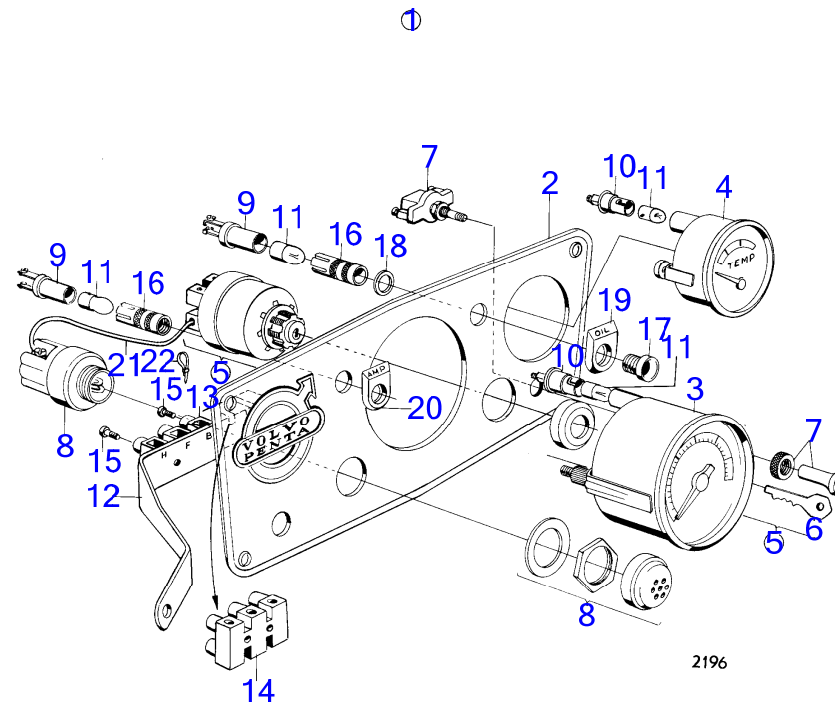

RÉF	No Pièce	QTÉ	DÉSIGNATION	Voir	NOTES
1	(826927)	1	Planche de bord		24V, Référence hors de gamme
2	(819387)	1	· Planche de bord		Référence hors de gamme
3	(836464)	1	· Compte-tours		Référence hors de gamme
4	(827149)	1	· Thermomètre		Référence hors de gamme
5	870621	1	· Verrouillage de déma		
6	(241383)	2	· Cle		Spec. 867477, Br yt spec.867510., Modele special pour pelleteuse type "Hymac"., Référence hors de gamme
			bulletin P-36-4-1	P-36-4-1-EN	Numéros de référence annulés pour les clés
7	(819079)	2	· Interrupteur à turet		Référence hors de gamme
8	(870677)	1	· Résistance de comman		Référence hors de gamme
9	808175	2	· Douille ampoule		
10	808176	2	· Douille ampoule		
11	182059	4	· Ampoule		
12	(819033)	1	· Fixation en u		Référence hors de gamme
13	190128	1	· Accouplement		
14	(941412)	1	· Accouplement		Référence hors de gamme
15	(804777)	4	· Vis		Référence hors de gamme
16	819350	2	· Douille		
17	(819346)	2	· Vitre		Référence hors de gamme
18	941908	2	· Rondelle élastique		
19	(819135)	1	· Enseigne		Huile, Référence hors de gamme
20	(819136)	1	· Enseigne		Amp, Référence hors de gamme
21		X	· cables et cosse de cable	12858	
22	827353	X	· Serre-câble