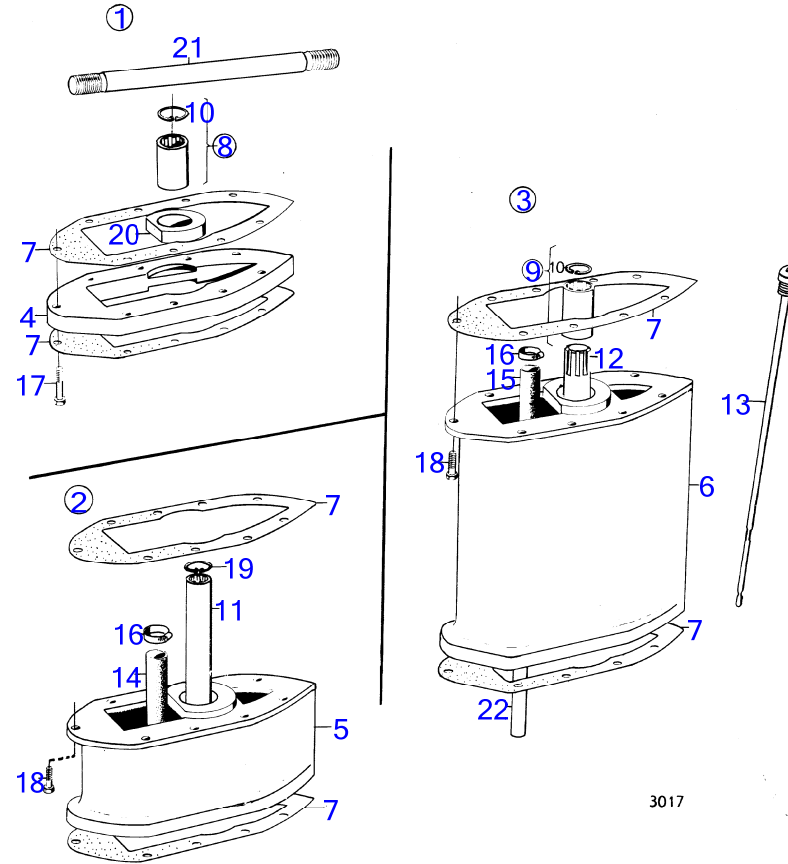

RÉF	No Pièce	QTÉ	DÉSIGNATION	NOTES
1		1	extension	L=1"
4	(839019)	1	Rallonge	Référence hors de gamme
7	804266	2	Joint	
8	(839610)	1	Manchon cannelé	Référence hors de gamme
10	914507	1	Circlip	
17	(941664)	9	Vis	Référence hors de gamme
20	(814047)	1	Bague guide	Référence hors de gamme