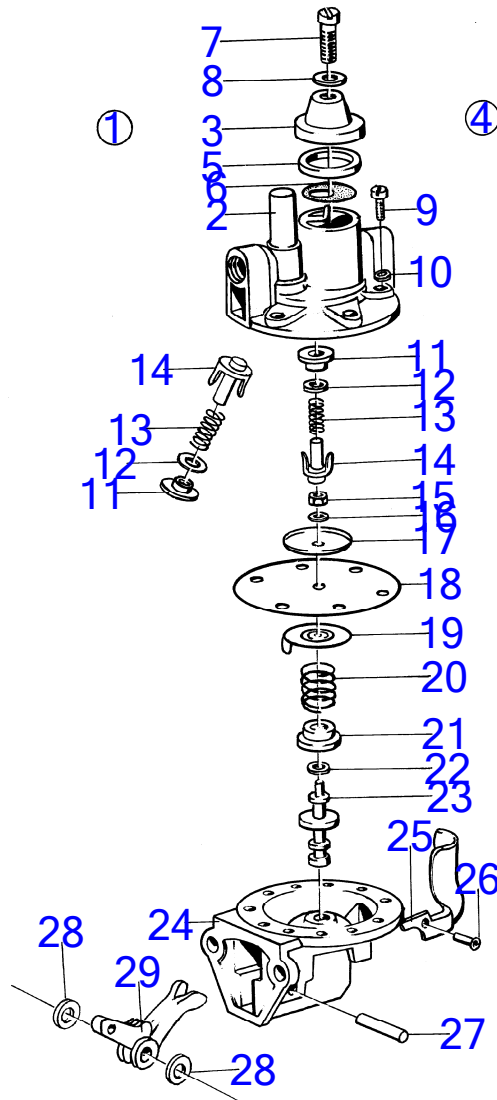

4795

RÉF	No Pièce	QTÉ	DÉSIGNATION	NOTES
1	826550	1	Pompe alimentation	
2		1	· couvercle	
3		1	· cap	
4	(829737)	1	· Kit de crépine	Référence hors de gamme
5	829300	1	· Joint	
6		1	· crepine	
7		1	· boulon	
8		1	· rondelle	
9		6	· boulon	
10		6	· rondelle	
11		2	· siege de soupape	
12		2	· vanne	
13		2	· valve spring	
14		2	· logement	
15		1	· ecrou	
16		1	· rondelle	
17		1	· rondelle	
18		1	· membrane	
19		1	· rondelle	
20		1	· ressort	
21		1	· sleeve	
22		1	· rondelle	
23		1	· arbre	
24		1	· boitier	
25		1	· lever	
26		1	· rivet	
27		1	· rivet	
28		2	· rondelle	
29		1	· lever	
	826550	1	Pompe alimentation	Moteur avec pompe d'injection cav., (826217)