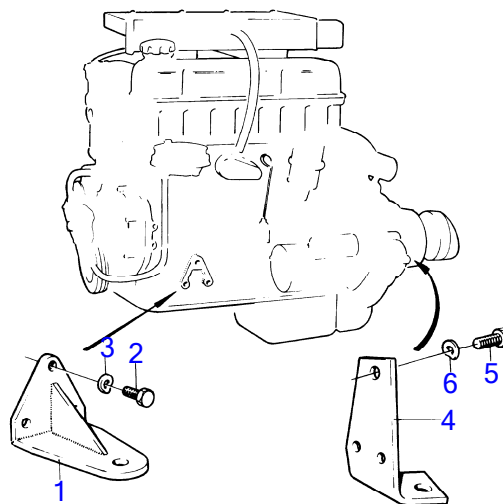

MB20B

RÉF	No Pièce	QTÉ	DÉSIGNATION	NOTES
1	(827129)	1	Console	BB, Référence hors de gamme
	(827130)	1	Console	TB, Référence hors de gamme
2	940135	6	Vis à tête hexagonal	
3	941907	6	Rondelle élastique	
4	(806391)	1	Console moteur	BB115B, AQ130C MO-15301/XXXX. BB115A MO-1400/XXXX., Référence hors de gamme
	(806390)	1	Console moteur	BB115B, AQ130C MO-15301/XXXX. BB115A MO-1400/XXXX., Référence hors de gamme
5	940115	4	Vis à tête hexagonal	BB115B, AQ130C MO-15301/XXXX. BB115A MO-1400/XXXX.
6	942336	4	Rondelle élastique	BB115B, AQ130C MO-15301/XXXX. BB115A MO-1400/XXXX.
18		1	kit de montage flexible	(831615)
19	(827135)	1	· Console	BB, Référence hors de gamme
	(827134)	1	· Console	TB, Référence hors de gamme
20	(827128)	4	· Coussin caoutchouc	Référence hors de gamme
21	944236	8	·· Contre-écrou