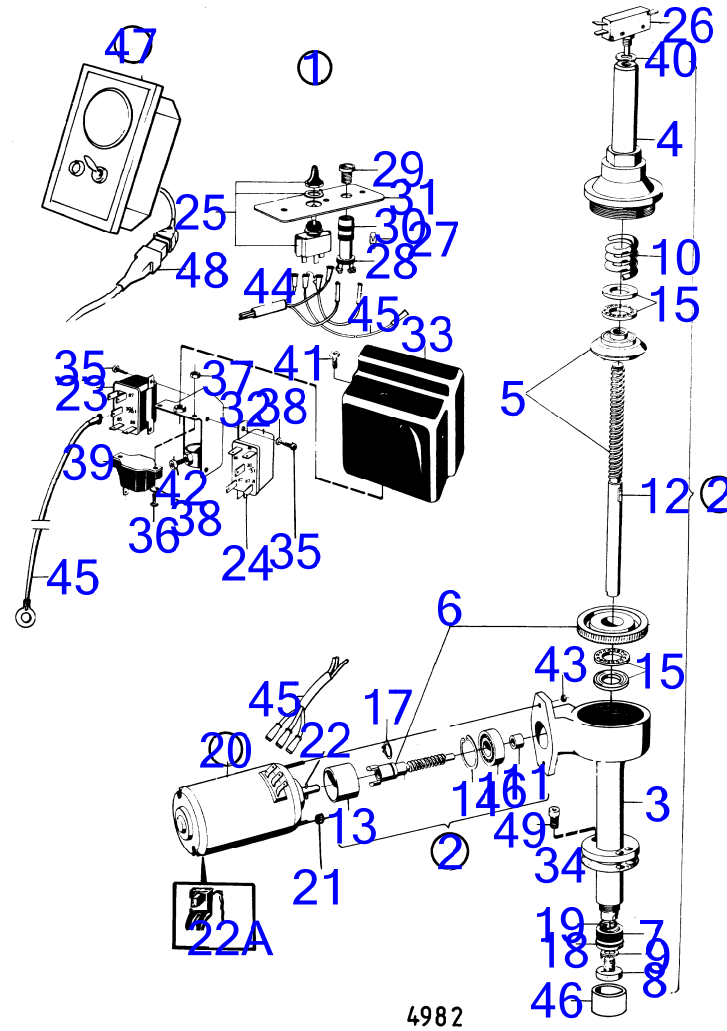

RÉF	No Pièce	QTÉ	DÉSIGNATION	Voir	NOTES
49	956568	2	Vis à six pans creux		Voir groupe 4A

RÉF	No Pièce	QTÉ	DÉSIGNATION	Voir	NOTES
1		1			Si necessaire., 24V nouv. mod.
2	(897601)	1	· Dispositif levage		Référence hors de gamme
3	897658	1	· Carter		
4	(897659)	1	· Partie supérieure		Référence hors de gamme
5	875351	1	· Crémaillère		
6	875352	1	· Kit roue hélicoïdale		
7	897664	1	· Ecrou		
8	814219	1	· Plateau pression		
9	814218	1	· Rondelle-frein		
10	897666	1	· Ressort		
11	(897667)	1	· Bague		Référence hors de gamme
12	909838	1	· Clavette plate		
13	897762	1	· Bague guide		
14	914515	1	· Circlip		
15	19280	2	· Roulement billes		
16	181424	1	· Roulement billes		
17	914446	1	· Circlip		
18	925060	1	· Joint torique		
19	955977	1	· Joint torique		
20	(897842)	1	· Moteur électrique		Référence hors de gamme, 24V
21	(814456)	4	· Écrou		Référence hors de gamme
22	(944596)	1	· Fiche		Référence hors de gamme
22A	(839275)	1	· Jeu de balais		Référence hors de gamme
22	(875356)	1	· Kit réparation		Référence hors de gamme
23	239883	1	· Relais		
24	870451	1	· Relais		
26	(897848)	1	· Interrupteur		Référence hors de gamme
32	(814215)	1	· Console		Référence hors de gamme
33	(814216)	1	· Capot protection		Référence hors de gamme
34	814304	1	· Joint		
35	(960859)	4	· Vis		Référence hors de gamme, Nouv. mod.
36	(960860)	2	· Vis		Référence hors de gamme, Nouv. mod.
39	(897896)	1	· Interrupteur		Référence hors de gamme
40	(120164)	1	· Rondelle		Référence hors de gamme
41	950044	1	· Vis empreinte crucif		
42	950045	1	· Vis empreinte crucif		
43	(150205)	2	· Écrou hexagonal		Référence hors de gamme
44					
45		X	· cables et cosse de cable		Voir groupe 3
46	832153	1	· Bague support		
47		1	· tableau d'instruments	12953	
48	839177	1	· Cable allonge		Remplace par 850726., L=12500mm
	(839178)	1	· Câble allonge		Référence hors de gamme, Remplace par 850726., L=2500mm
	839179	1	· Cable		Remplace par 850726., L=5000mm
	839180	1	· Câble allonge		Remplace par 850726., L=7000mm