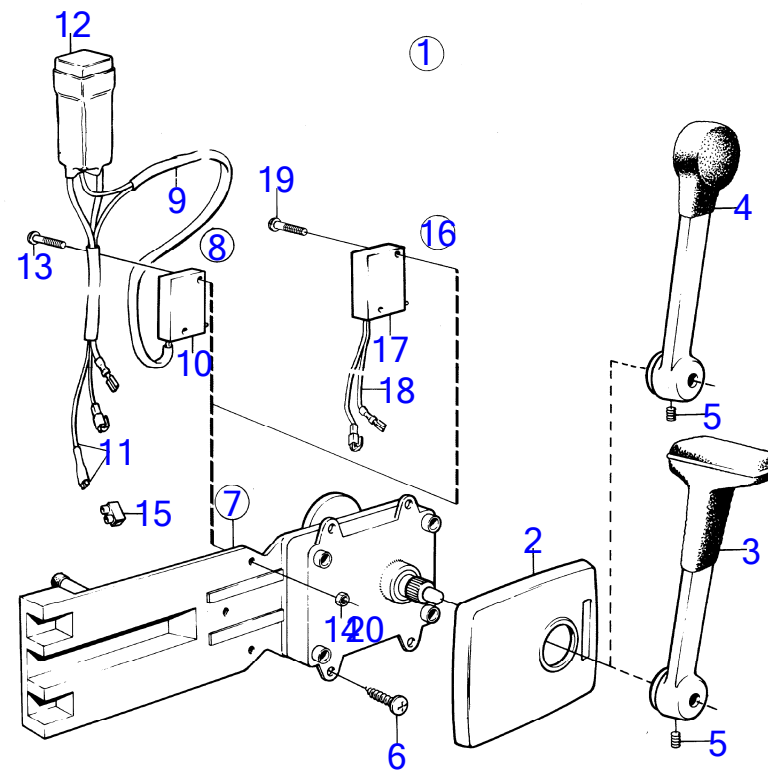

4806

RÉF	No Pièce	QTÉ	DÉSIGNATION	Voir	NOTES
1	839515	1	Kit montage		Remp. par 851604
2	839518	1	· Capot		
3	839520	1	· Levier		
5	(946786)	1	· Vis butée		M5, Référence hors de gamme
	839693	1	· Vis verrouillage		M8
6	955142	4	· Vis empreinte crucif		
7	839469	1	Commande		Montaget en tete remplace par 851600., Montage lateral remplace par 851601.
				12981	
8	839641	1	Contact posit.neutre		D40., Poste de commande 2.
9	(839619)	1	· Kit câbles		Référence hors de gamme
10	850200	1	· Interrupteur à bascu		
11		X	· câbles et cosse de cable		Voir groupe 3
12	1501832	1	· Relais		(839367)
13	946177	2	· Vis empreinte crucif		
14	947536	2	· Écrou hexagonal		
15		1	· Accouplement		D21
16	828414	1	Contact posit.neutre		Poste de commande 2.
	828378	1	Contact		D40., Pour installation simple.
17	850200	1	· Interrupteur à bascu		
18		X	· câbles et cosse de cable		Voir groupe 3
19	946177	2	· Vis empreinte crucif		
20	947536	2	· Écrou hexagonal		