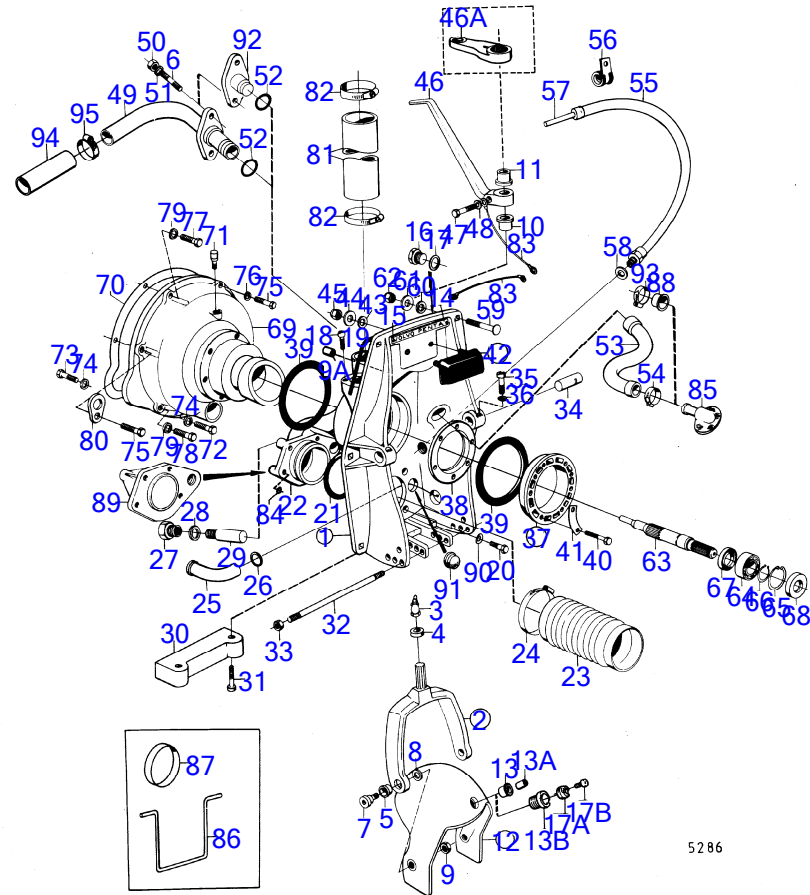

7736850-44-12876

5285
www.dbmoteurs.fr

Upd:12/3/2019

AQ115A, AQ115B, AQ130, AQ130A, AQ130B, AQ130C, AQ130D, AQ165A, AQ170A, AQ170B, AQ170C, AQD21A, BB115A, BB115B, BB115C, BB165A, B

AQD21A

RÉF	No Pièce	QTÉ	DÉSIGNATION	NOTES
77	955895	1	Rondelle	
78	(959667)	1	Vis à tête hexagonal	Référence hors de gamme, L=50mm voir groupe 2A
79	(959671)	2	Vis à tête hexagonal	Référence hors de gamme, L=70mm voir groupe 2A
80	940280	3	Rondelle élastique	Voir groupe 2A
81		1	oeillet de levage	Voir groupe 2A
82	952980	X	Flexible	L=170mm voir groupe 2B
83	943480	4	Collier durite	Voir groupe 2B
84		X	cables et cosse de cable	Voir groupe 3
85	925055	4	Joint torique	
86	851766	1	Raccord flexible	Voir groupe 4C
87	897824	1	Verrou transport	Pour transport.
88	944738	1	Tampon	Pour transport.
89	(827083)	1	Tampon plastique	Référence hors de gamme, Utilise avec sortie d'echappement et entree d'eau separees., Voir groupe 9
90	(814113)	1	Fausse-bride	Référence hors de gamme, Utilise avec sortie d'echappement et entree d'eau separees., Voir groupe 9
91	942336	4	Rondelle élastique	Utilise avec sortie d'echappement et entree d'eau separees., Voir groupe 9
92	814473	1	Obturateur	Utilise avec sortie d'echappement et entree d'eau separees., Voir groupe 9
93	(831237)	1	Fausse-bride	Référence hors de gamme, Utilise avec sortie d'echappement et entree d'eau separees., Voir groupe 9
94	961669	1	Collier durite	Utilise avec sortie d'echappement et entree d'eau separees., Voir groupe 9
95	941799	X	Flexible	L=450mm
96	961669	2	Collier durite	
	875192	1	Kit joints	Voir groupe 10