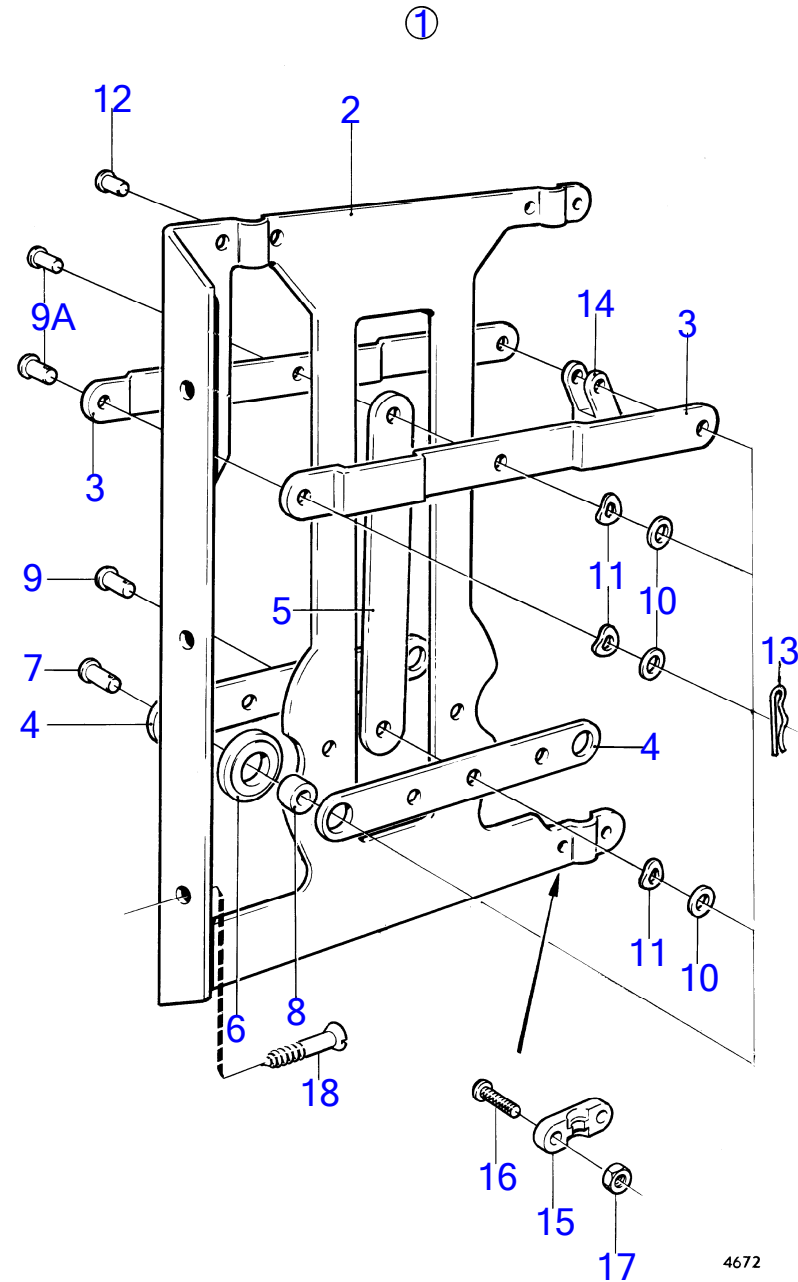

4672

RÉF	No Pièce	QTÉ	DÉSIGNATION	NOTES
1	828164	1	Plaque de connexion	
2		1	· boîtier	
3		2	· lever	
4		2	· lever	
5		1	· lever	
6	828180	2	· Galet	
7	828183	2	· Goupille fendue	
8	828178	2	· Bague	
9	(850358)	1	· Boulon à trou goupil	L=9mm, Référence hors de gamme
9A	(828177)	2	· Boulon à trou goupil	L=12mm, Référence hors de gamme
10	940191	3	· Rondelle	
11	(61544)	3	· Rondelle élastique	Référence hors de gamme
12	828182	1	· Boulon à trou goupil	
13	664822	6	· Goupille fendue	(907824)
14	850452	3	· Fourche	
15	850361	3	· Support câbles	
16	956078	6	· Vis empreinte crucif	
17	955780	6	· Écrou hexagonal	
18	(905448)	3	· Vis	Référence hors de gamme, Anc. mod. (905447)