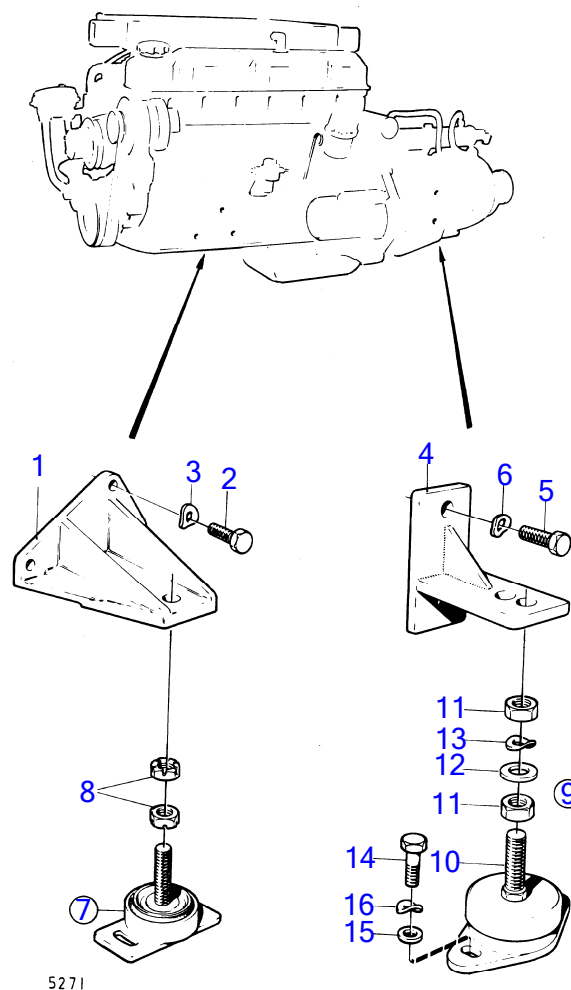

BB170B

RÉF	No Pièce	QTÉ	DÉSIGNATION	NOTES
1	(831100)	1	Silent-bloc moteur	BB, Référence hors de gamme
	(831101)	1	Silent-bloc moteur	TB, Référence hors de gamme
2	940135	6	Vis à tête hexagonal	
3	941907	6	Rondelle élastique	
4	(827127)	2	Console	Référence hors de gamme
5	940134	4	Vis à tête hexagonal	
6	941909	4	Rondelle élastique	
7	(827128)	4	Coussin caoutchouc	Référence hors de gamme
8	944236	8	Contre-écrou