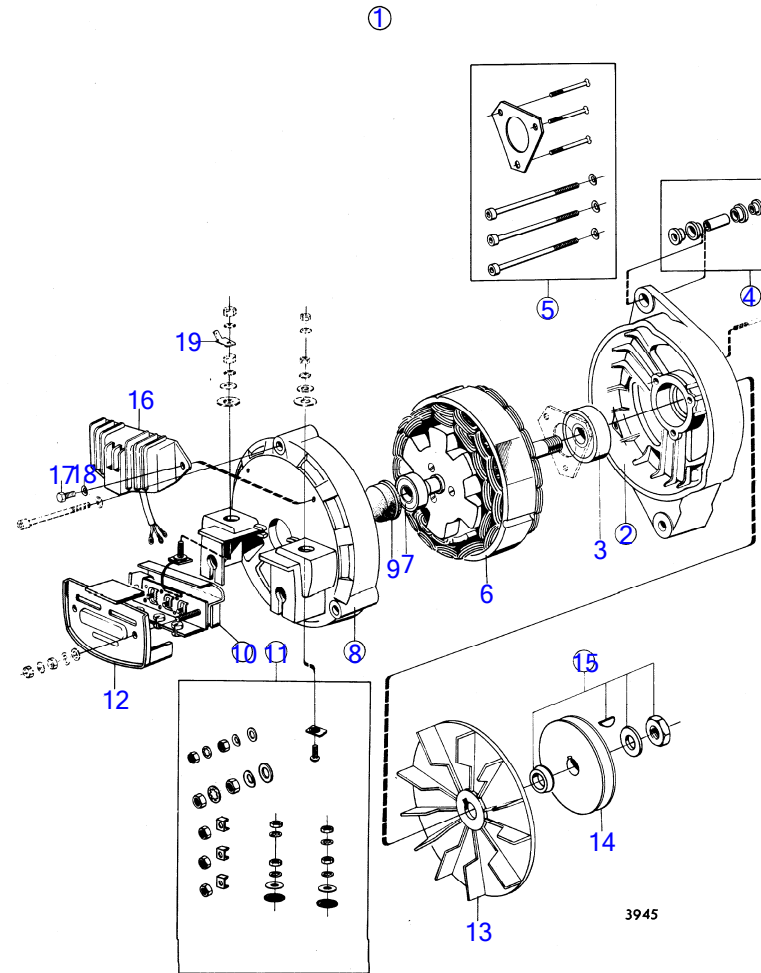

RÉF	No Pièce	QTÉ	DÉSIGNATION	NOTES
1		1		14V 35A
2	(831845)	1	· Flasque	Référence hors de gamme
3	(181601)	1	· Roulement billes	(831853), Référence hors de gamme
4	(465033)	1	· Guide	Référence hors de gamme
5	831846	1	· Kit de vis	
6		1	· rotor et stator	
7	(181797)	1	· Roulement billes	Référence hors de gamme
8	(831847)	1	· Flasque	Référence hors de gamme
9	(831848)	1	· Couvercle protection	Référence hors de gamme
10	(841575)	1	· Jeu de diodes	Fenwal, fermeture a 96°C. spec. 9969 alt., (831580), Référence hors de gamme
11	(831851)	1	· Kit de vis	Référence hors de gamme
12	(831854)	1	· Capot	Référence hors de gamme
13	(831855)	1	· Ventilateur	Référence hors de gamme
14	(834646)	1	· Poulie	Référence hors de gamme
15	(831857)	1	· Kit montage	Seulement pour thermo-contact 837500,837501., Référence hors de gamme
16	(841688)	1	· Régulateur	(841381), Référence hors de gamme
17	(955243)	2	· Vis à tête hexagonal	Référence hors de gamme
18	941905	2	· Rondelle élastique	
19	829311	1	· Fiche plate