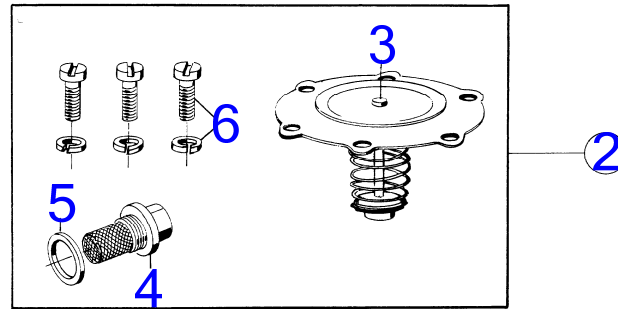

3361

RÉF	No Pièce	QTÉ	DÉSIGNATION	NOTES
1	(831092)	1	Pompe à carburant	Référence hors de gamme
2	(273132)	1	· Jeu membranes	Référence hors de gamme
3		1	·· membrane	
4		1	·· crepine	
5	(430270)	1	·· Joint	Référence hors de gamme
6		3	·· boulon	
			· autres composants