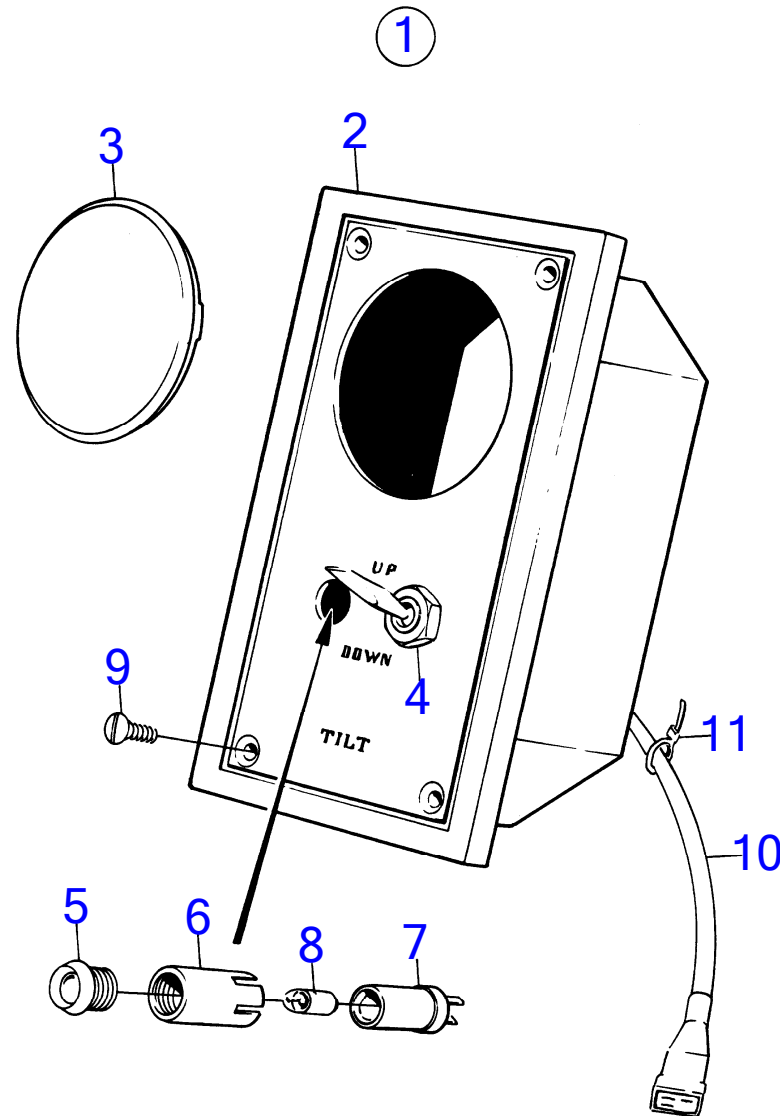

RÉF	No Pièce	QTÉ	DÉSIGNATION	NOTES
1		1		24V remp. par 839446
2	(839127)	1	· Tole instrument	Référence hors de gamme
3	(839128)	1	· Tampon plastique	Référence hors de gamme
4	814322	1	· Interrupteur à bascu	
5	827766	1	· Lentille	
6	819350	1	· Douille	
7	808175	1	· Douille ampoule	
8	182059	1	· Ampoule	
9	(944540)	4	· Vis	Référence hors de gamme
10	(839426)	1	· Faisceau de câble	Référence hors de gamme
		X	· cables et cosse de cable	Voir groupe 3
11	827353	1	· Serre-câble