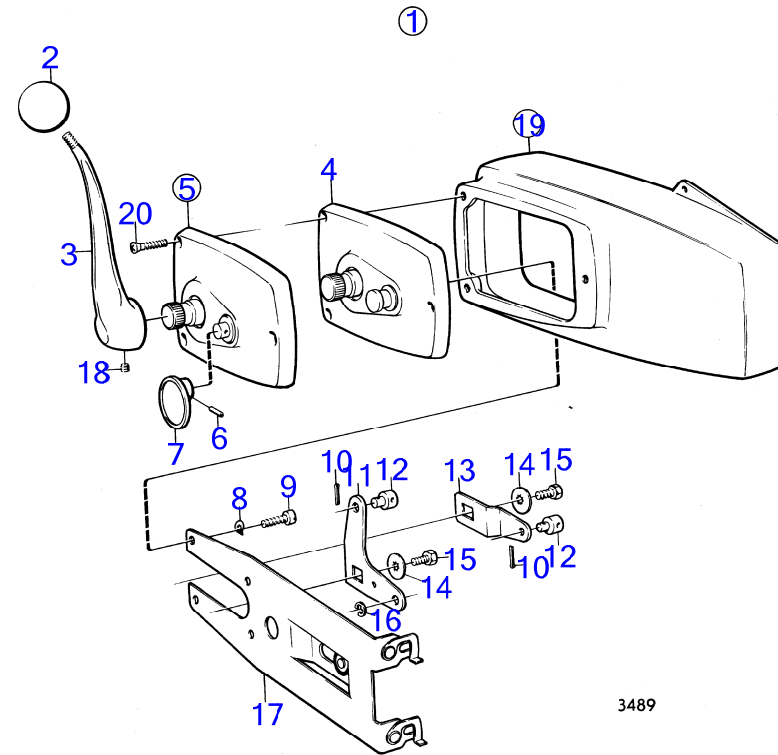

3489

RÉF	No Pièce	QTÉ	DÉSIGNATION	NOTES
1	(825927)	1	Commande	Référence hors de gamme
2	(814463)	1	· Bille	Référence hors de gamme
3	(814464)	1	· Levier	Référence hors de gamme
5	(814465)	1	· Boitier commande	Référence hors de gamme
6	(814471)	1	· · Goupille	Référence hors de gamme
7	(814472)	1	· · Vis	Référence hors de gamme
8	941906	4	· Rondelle élastique	
9	(956557)	4	· Vis	Référence hors de gamme
10	907834	2	· Goupille fendue	
11	(814466)	1	· Levier embrayage	Référence hors de gamme
12	804312	2	· Dé	
13	(814467)	1	· Bras commande	Référence hors de gamme
14	(814468)	2	· Rondelle	Référence hors de gamme
15	(955636)	2	· Vis à tête hexagonal	Référence hors de gamme
16	951668	1	· Jonc d'arrêt	
17		1	·	
18	(961921)	1	· Vis butée	Référence hors de gamme
19	(825989)	1	Capot	Référence hors de gamme
20	(943091)	3	· Vis	Référence hors de gamme
	(875362)	1	Kit montage	Référence hors de gamme