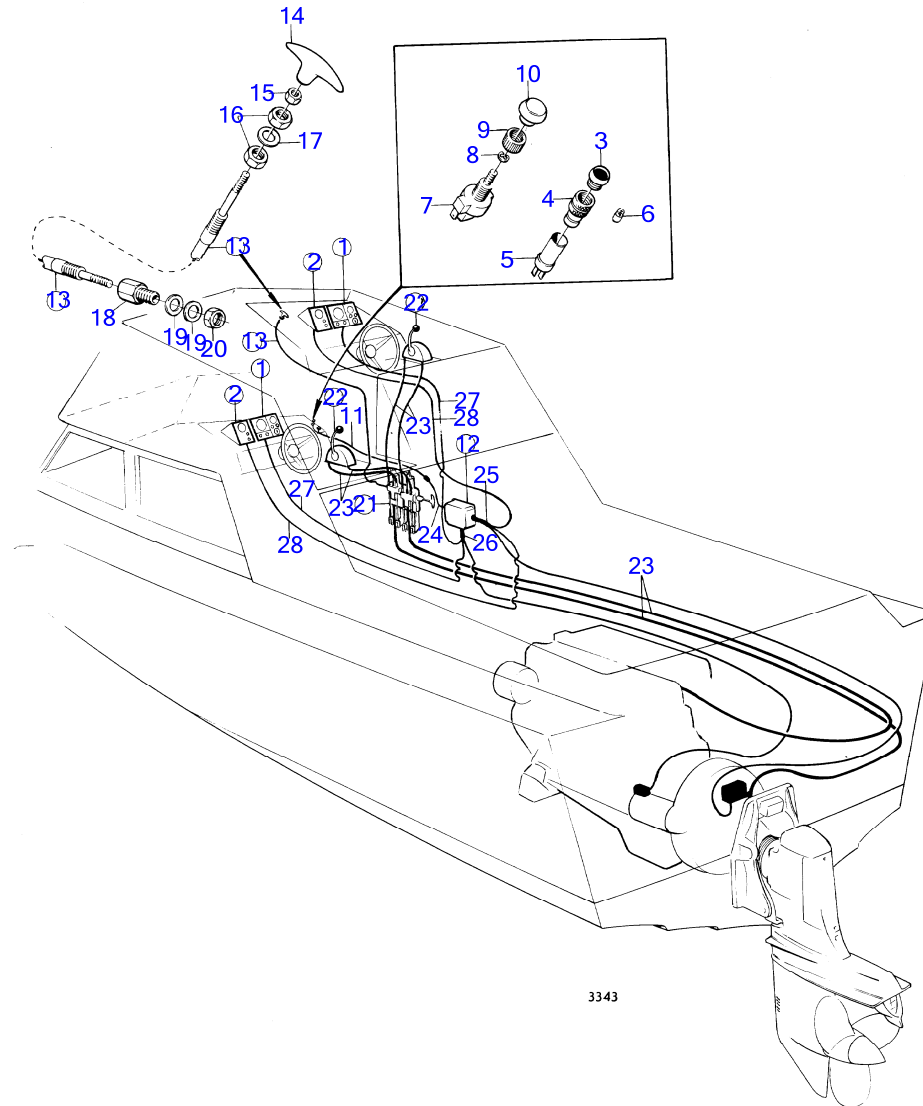

3343

RÉF	No Pièce	QTÉ	DÉSIGNATION	Voir	NOTES
1	(831994)	1	Tableau de bord · pieces		AQ130C/270, Référence hors de gamme Voir groupe 3
	(831996)	1	Tableau de bord · pieces		Référence hors de gamme, AQ170B/280, AQ170C/280 Voir groupe 3
		1	tableau d'instruments · pieces		AQD21A/270 Voir groupe 3
2	(839445)	1	Tableau de bord ·	12953	Référence hors de gamme, AQ115, AQ130, BB115, MB20,, Anc. mod.
	(850375)	1	Tableau de bord ·	12954	Référence hors de gamme, AQ115, AQ130, BB115, MB20,, Nouv. mod.
3	827766	1	Lentille		
4	819350	1	Douille		
5	808175	1	Douille ampoule		
6	19923	1	Ampoule		12V
7	(831499)	1	Interrupteur à turet		Référence hors de gamme
8	(951666)	1	Jonc d'arrêt		Référence hors de gamme
9	843002	1	Écrou		
10	(827765)	1	Bouton		Référence hors de gamme
11	(831743)	1	Faisceau de câble		Référence hors de gamme
12	(831745)	1	Boitier de jonction ·	12965	Référence hors de gamme
13	(818478)	1	Commande d'attelage		Référence hors de gamme, L=3300mm
14	(829241)	1	· Poignée		Référence hors de gamme
15	955844	1	· Écrou hexagonal		
16	955857	2	· Écrou hexagonal		
17	955950	1	· Rondelle dentée		
18	829070	1	Verrou de câble		
19	955894	2	Rondelle		
20	(950363)	1	Contre-écrou		Référence hors de gamme
21		1	·	12963	
22		X	commande	12979 12980	
23		X	cables de commande	12984	
24	(831741)	1	Faisceau de câble		Référence hors de gamme
25	(831740)	1	Faisceau de câble		Référence hors de gamme
26	(831731)	1	Faisceau de câble		Référence hors de gamme
27		1	faisceau de cable		Voir groupe 3
28		1	faisceau de cable	12953 12954