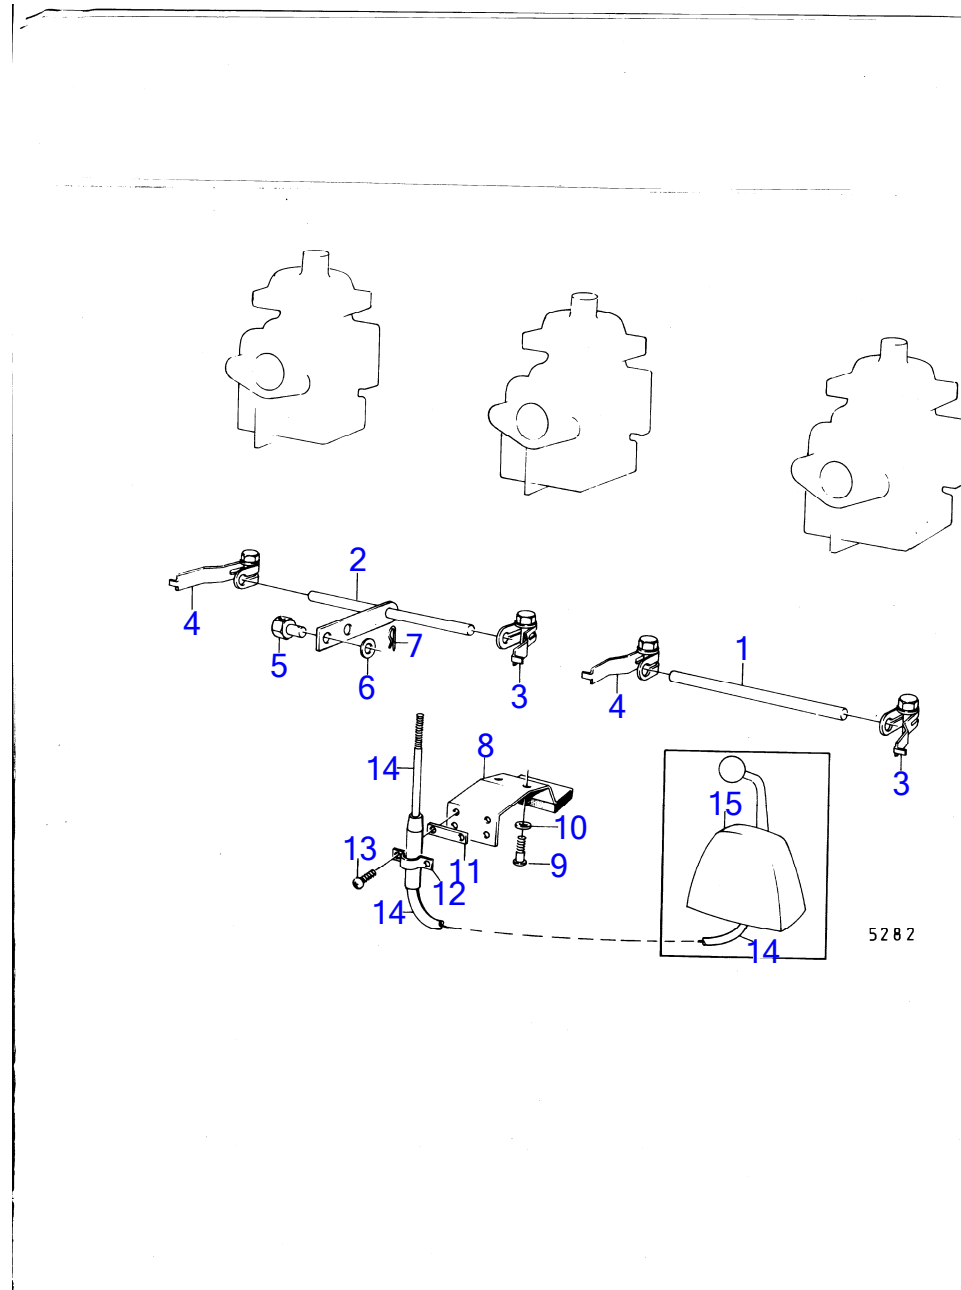

AQ165A, BB165A

RÉF	No Pièce	QTÉ	DÉSIGNATION	NOTES
1	(831056)	1	Arbre	Référence hors de gamme
2	(831055)	1	Arbre	Référence hors de gamme
3	(668558)	2	Levier	Référence hors de gamme
4	(668559)	2	Levier	Référence hors de gamme
5	804312	1	Dé	
6	940191	1	Rondelle	
7	17276	1	Goupille fendue	
8	(831203)	1	Fixation	Référence hors de gamme
9	950046	2	Vis empreinte crucif	
10	941906	2	Rondelle élastique	
11	819068	1	Rondelle	
12	21471054	1	Console	
13	831838	2	Vis	
14		X	cable de commande	Voir groupe 9
15		X	commande	Voir groupe 9