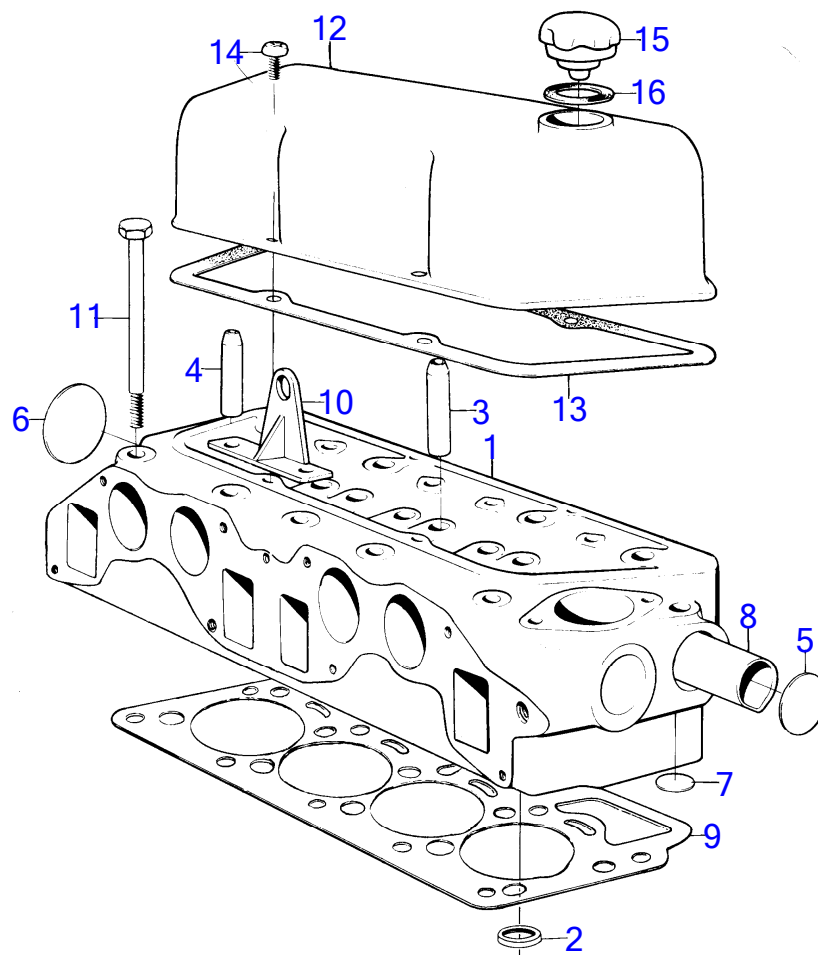

2104

AQ130D

RÉF	No Pièce	QTÉ	DÉSIGNATION	NOTES
1	(831656)	1	Culasse	Pour essence sans plomb., Référence hors de gamme
	(3803012)	1	Culasse, échange	Pour essence sans plomb., Référence hors de gamme
2	(460998)	4	· Kit anti-emballement, echappement	AQ130D, AQ130C MO15302/XXXX-. BB115A MO1401/XXXX-. Référence hors de gamme
3	419652	4	· Guide soupape, admission	
4	419653	4	· Guide soupape, echappement	
5	192211	2	· Tampon d'expansion	
6	192212	1	· Tampon d'expansion	
8	(820186)	1	· Tuyau	Référence hors de gamme
9	462623	1	Joint	
10		1	oeillet de levage	
11	191523	10	Vis	
12	(418862)	1	Couvre-culasse	Référence hors de gamme
13	419678	1	Joint	
14	950045	4	Vis empreinte crucif	
15	420292	1	Bouchon de rempl. d'	
16	940096	1	Joint