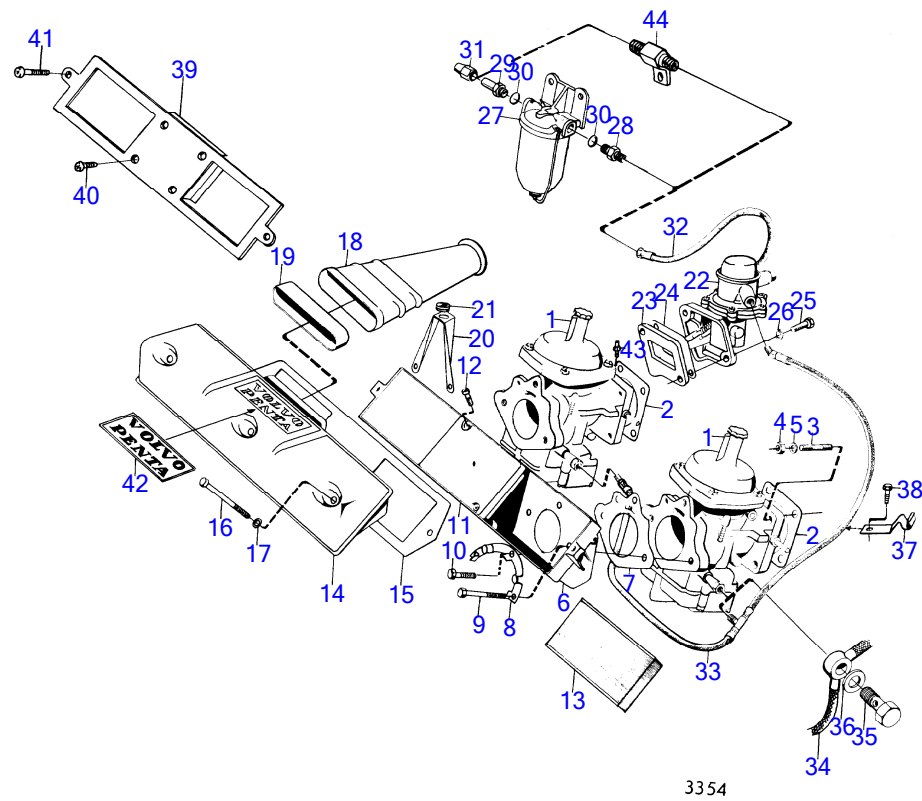

AQ130A, AQ130B, BB115A

AQ130A, AQ130B, BB115A

RÉF	No Pièce	QTÉ	DÉSIGNATION	Voir	NOTES
1	(875398)	2	Carburateur	12823	Référence hors de gamme
2	418754	2	Joint		
3	(953465)	8	Goujon		Référence hors de gamme
4	950353	8	Contre-écrou		
5	941907	8	Rondelle élastique		
6	(825570)	1	Collecteur de fuites		Référence hors de gamme
7	680642	2	Joint		
8	(825750)	2	Tole chicanes		Référence hors de gamme
9	955524	4	Vis à tête hexagonal		L=19mm
10	955523	2	Vis à tête hexagonal		L=16mm
11	(824577)	1	Carter		Référence hors de gamme, Inclus dans pompe d'injection complète.
12	950046	2	Vis empreinte crucif		Inclus dans pompe d'injection complète.
13	(825559)	2	Pare-feu		Référence hors de gamme
14	(824618)	1	Silencieux		Référence hors de gamme, Inclus dans pompe d'injection complète.
15	824590	1	Joint		Inclus dans pompe d'injection complète.
16	(943429)	3	Vis		Référence hors de gamme, Inclus dans pompe d'injection complète.
17	941906	3	Rondelle élastique		Inclus dans pompe d'injection complète.
18	(824616)	1	Prise air		Référence hors de gamme, Inclus dans pompe d'injection complète.
19	(824588)	1	Soufflet caoutchouc		Référence hors de gamme, Inclus dans pompe d'injection complète.
20	(824593)	1	Console		Référence hors de gamme, Inclus dans pompe d'injection complète.
21	(43138)	1	Passe fil		Référence hors de gamme, Inclus dans pompe d'injection complète.
22	(831092)	1	Pompe à carburant	12820	Référence hors de gamme
23	460678	1	Entretoise		
24	61830	2	Joint		
25	(190524)	2	Vis		Référence hors de gamme
26	941907	2	Rondelle élastique		
27	(827200)	1	Filtre a combustible		Référence hors de gamme
28	(192096)	1	Raccord	12808	Référence hors de gamme
29	191397	1	Raccord		
30	957176	2	Joint		
31	954322	1	Écrou accouplement		
32	(813007)	1	Flexible de carburan		Référence hors de gamme
33	(824539)	1	Flexible de carburan		Référence hors de gamme, Anc. mod.
34	(824636)	1	Flexible de carburan		Référence hors de gamme, Nouv. mod.
35	(943500)	2	Vis creuse		Référence hors de gamme, Nouv. mod.
36	957171	4	Joint		Nouv. mod.
37	(419534)	1	Collier serrage		Référence hors de gamme
38	940136	1	Vis à tête hexagonal		Voir groupe 2B
39	(825751)	1	Retenue		Référence hors de gamme, Inclus dans l'injecteur complet.
40	(950050)	4	Vis empreinte crucif		Référence hors de gamme, Inclus dans l'injecteur complet.
41	950046	2	Vis empreinte crucif		Inclus dans l'injecteur complet.
42	(831988)	1	Autocollant		Référence hors de gamme
43	943513	X	Raccord		Accessoire.

7736850-23-12804

3354
www.dbmoteurs.fr

Upd:12/3/2019

AQ115A, AQ115B, AQ130, AQ130A, AQ130B, AQ130C, AQ130D, AQ165A, AQ170A, AQ170B, AQ170C, AQD21A, BB115A, BB115B, BB115C, BB165A, B