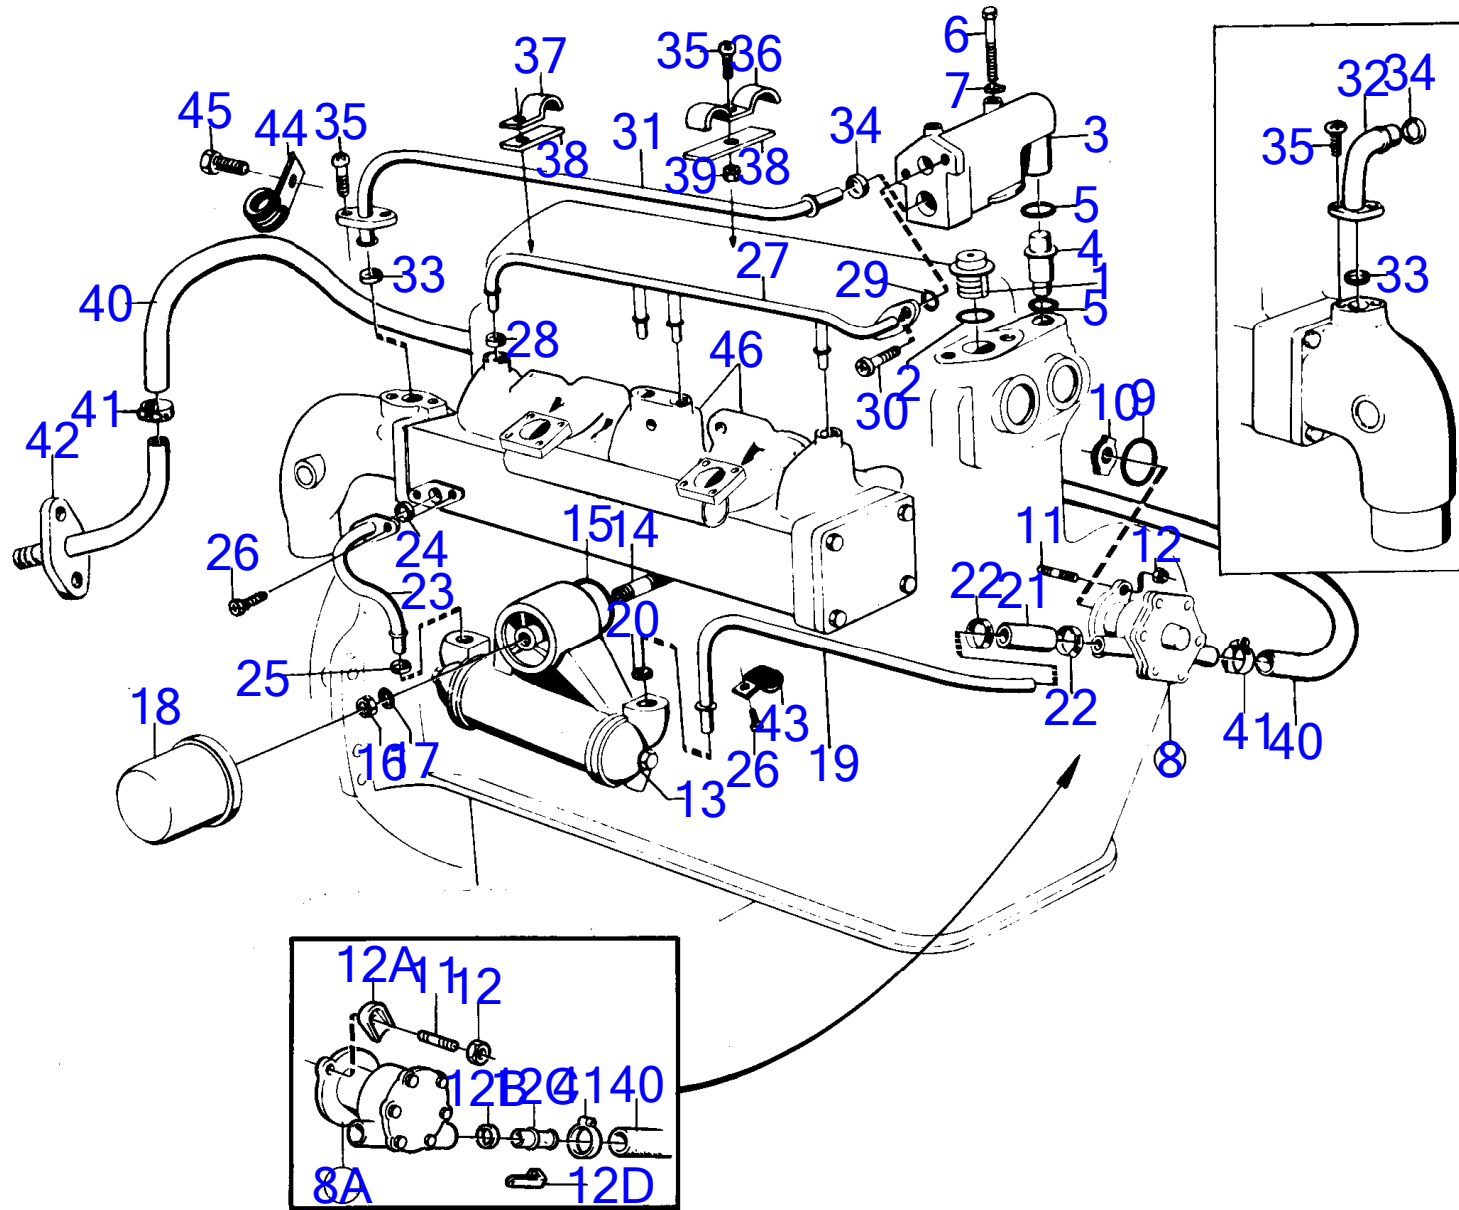

AQ130C

RÉF	No Pièce	QTÉ	DÉSIGNATION	Voir	NOTES
1	875781	1	Kit thermostat		(824912)
2	416033	1	Bague étanchéité		(418361)
3	(824555)	1	Boîtier thermostat		Référence hors de gamme
4	806215	1	Tube		
5	829714	2	Bague étanchéité		
6	955528	2	Vis à tête hexagonal		
7	120265	2	Rondelle		
8	825916	1	Pompe eau, pompe a eau de refroidissement pompe a eau de refroidissement		Arbre et bague entretoise 910396 remplacent les anciens modeles sans bague entretoise
8A	829895	1	Pompe eau mer		
			bulletin P-26-6-5	P-26-6-5-EN	Nouveaux kits pour pompes à eau de mer
9	925091	1	Joint torique		
10	806256	1	Flasque entrainement		
11	(953451)	2	Goujon		Référence hors de gamme
12	950352	2	Contre-écrou		
12A	833878	2	Collier serrage		Remplace par 1pc 4804105, 1pc 350578
12B	418411	2	Bague étanchéité		Remplace par 1pc 4804105, 1pc 350578
12C	829901	2	Tuyau de connexion		Remplace par 1pc 4804105, 1pc 350578
12D	829898	2	Collier serrage		Remplace par 1pc 4804105, 1pc 350578
13	(824513)	1	Radiateur huile		Référence hors de gamme
14	(460232)	1	Raccord		Référence hors de gamme, Voir groupe 2A
15	925255	1	Joint torique		
16	(191701)	1	Écrou		Référence hors de gamme
17	824589	1	Rondelle		
18	1266286	1	Filtre à huile		Voir groupe 2A
19	(824546)	1	Conduit huile pressi		Référence hors de gamme
20	418411	1	Bague étanchéité		
21	952969	1	Flexible		L=55mm
22	943472	2	Collier durite		
23	(824548)	1	Tuyau		Référence hors de gamme
24	418445	1	Bague etancheite		
25	418411	1	Bague étanchéité		
26	950046	3	Vis empreinte crucif		
27	824549	1	Tuyau		
28	829714	4	Bague étanchéité		
29	418445	1	Bague etancheite		
30	950046	2	Vis empreinte crucif		
31	(824673)	1	Tuyau		Référence hors de gamme, Inclus dans le turbocompresseur.
33	418445	1	Bague etancheite		Pour les moteurs sans radiateur Volvo Penta.
34	418411	1	Bague étanchéité		Pour les moteurs sans radiateur Volvo Penta.
35	950046	4	Vis empreinte crucif		Inclus dans le moteur., Modele special, longueur d'arbre de pompe a eau=153mm.
36	(121580)	2	Collier serrage		Référence hors de gamme, Inclus dans le turbocompresseur.
	(121580)	1	Collier serrage		Référence hors de gamme, Inclus dans le moteur., Modele special, longueur d'arbre de pompe a eau=153mm.
38	(824570)	2	Rondelle		Référence hors de gamme, Longueur d'arbre de pompe a eau=203mm.
	(824570)	1	Rondelle		Référence hors de gamme, Pour les moteurs sans radiateur Volvo Penta.

7736850-26-12783C

5929
www.dbmoteurs.fr

Upd:12/3/2019

AQ115A, AQ115B, AQ130, AQ130A, AQ130B, AQ130C, AQ130D, AQ165A, AQ170A, AQ170B, AQ170C, AQD21A, BB115A, BB115B, BB115C, BB165A, B