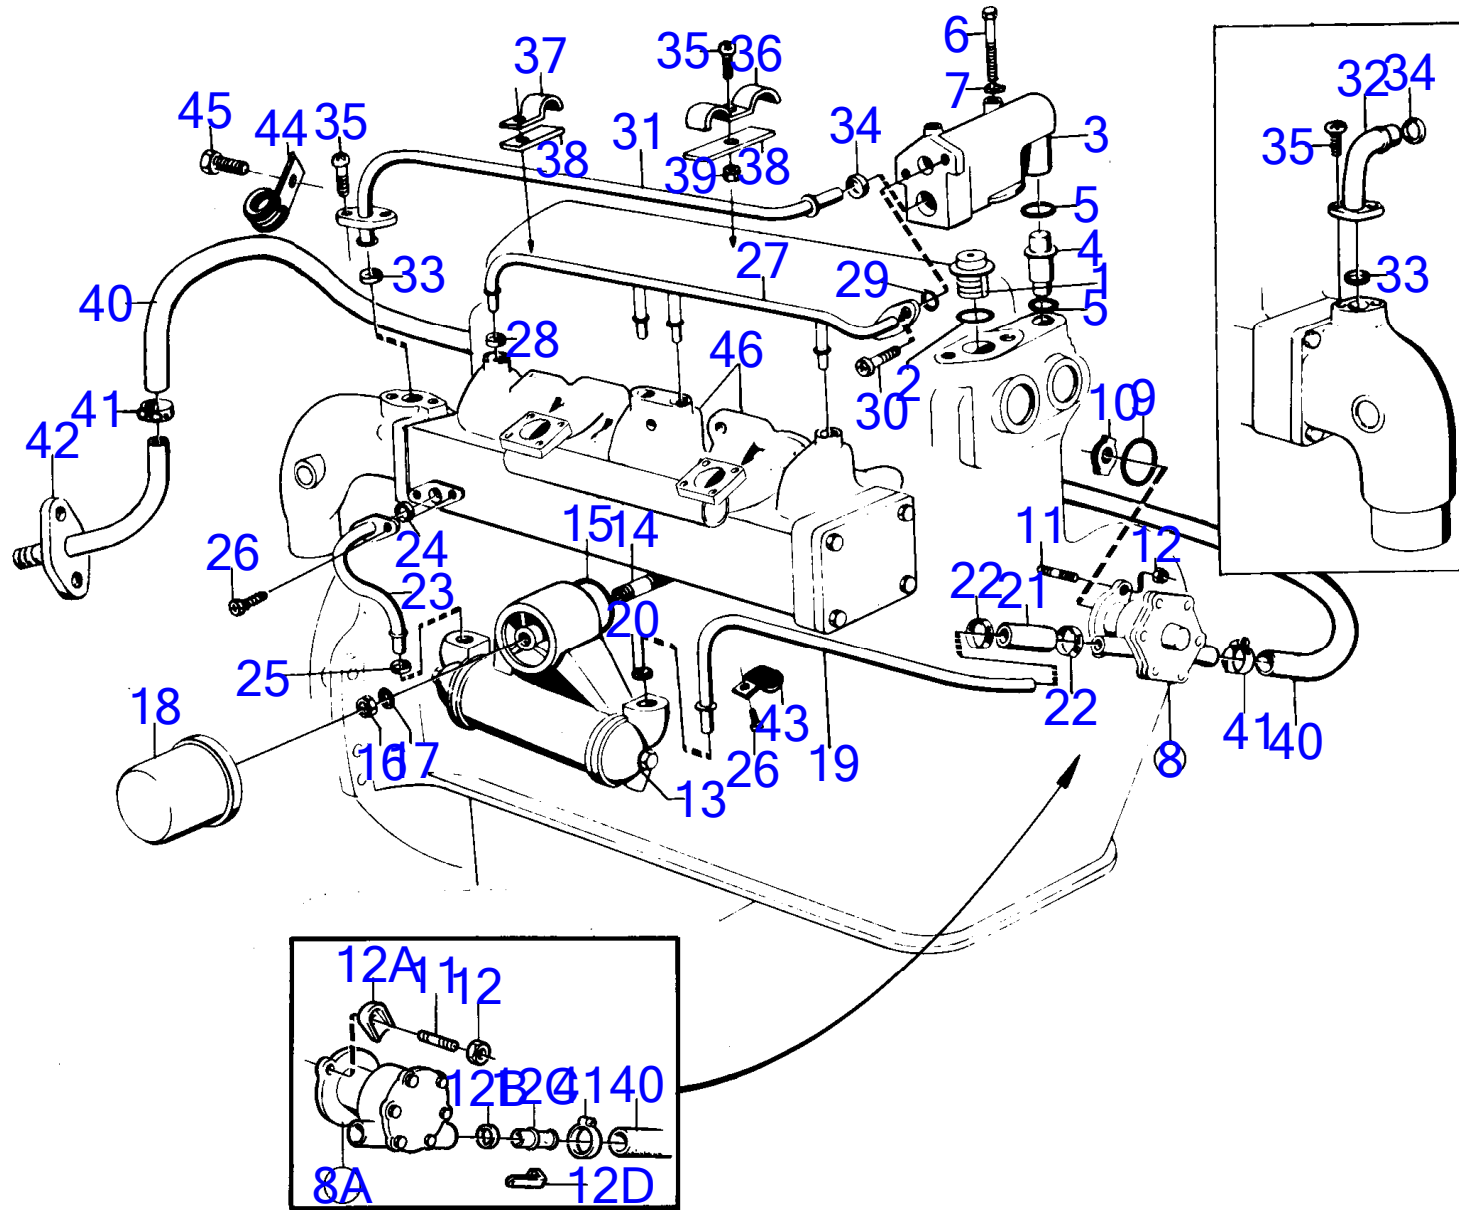

AQ130A

RÉF	No Pièce	QTÉ	DÉSIGNATION	Voir	NOTES
1	875781	1	Kit thermostat		(824912)
2	416033	1	Bague étanchéité		(418361)
3	(824555)	1	Boîtier thermostat		Référence hors de gamme
4	806215	1	Tube		
5	829714	2	Bague étanchéité		
6	955528	2	Vis à tête hexagonal		
7	120265	2	Rondelle		
8	825916	1	Pompe eau, pompe a eau de refroidissement pompe a eau de refroidissement		Arbre et bague entretoise 910396 remplacent les anciens modeles sans bague entretoise
8A	829895	1	Pompe eau mer		
			bulletin P-26-6-5	P-26-6-5-EN	Nouveaux kits pour pompes à eau de mer
8			.	12778	
9	925091	1	Joint torique		
10	806256	1	Flasque entrainement		
11	(953451)	2	Goujon		Référence hors de gamme
12	950352	2	Contre-écrou		
12A	833878	2	Collier serrage		Remplace par 1pc 4804105, 1pc 350578
12B	418411	2	Bague étanchéité		Remplace par 1pc 4804105, 1pc 350578
12C	829901	2	Tuyau de connexion		Remplace par 1pc 4804105, 1pc 350578
12D	829898	2	Collier serrage		Remplace par 1pc 4804105, 1pc 350578
13	(824513)	1	Radiateur huile		Référence hors de gamme
			.	12780	
14	(460232)	1	Raccord		Référence hors de gamme, Voir groupe 2A
15	925255	1	Joint torique		
16	(191701)	1	Écrou		Référence hors de gamme
17	824589	1	Rondelle		
18	1266286	1	Filtre à huile		Voir groupe 2A
19	(824546)	1	Conduit huile pressi		Référence hors de gamme
20	418411	1	Bague étanchéité		
21	952969	1	Flexible		L=55mm
22	943472	2	Collier durite		
23	(824548)	1	Tuyau		Référence hors de gamme
24	418445	1	Bague etancheite		
25	418411	1	Bague étanchéité		
26	950046	3	Vis empreinte crucif		
27	824549	1	Tuyau		
28	829714	4	Bague étanchéité		
29	418445	1	Bague etancheite		
30	950046	2	Vis empreinte crucif		
31	(824561)	1	Tube de refroidissem		Référence hors de gamme, Inclus dans le moteur.
32	824565	1	Tube de refroidissem		D70B MO43034/XXXXX-
33	418445	1	Bague etancheite		Pour les moteurs sans radiateur Volvo Penta.
34	418411	1	Bague étanchéité		Pour les moteurs sans radiateur Volvo Penta.
35	950046	2	Vis empreinte crucif		D70B MO43034/XXXXX-
	950046	4	Vis empreinte crucif		Inclus dans le moteur., Modele special, longueur d'arbre de pompe a eau=153mm.