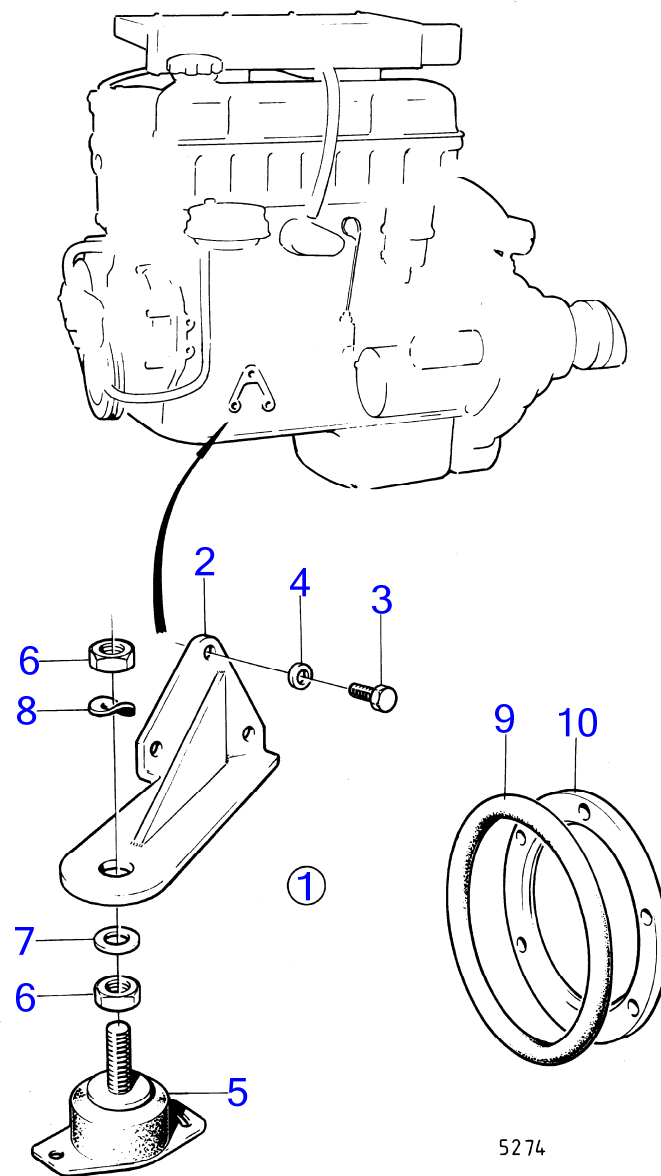

AQ130D

RÉF	No Pièce	QTÉ	DÉSIGNATION	NOTES
1	(834382)	1	Élément caoutchouc	Référence hors de gamme
2	(834428)	1	· Support moteur	TB, Référence hors de gamme
	(834429)	1	· Support moteur	BB, Référence hors de gamme
3	955524	6	· Vis à tête hexagonal	
4	955894	6	· Rondelle	
5	833926	2	· Élément caoutchouc	
6	955805	4	· Écrou hexagonal	
7	955900	2	· Rondelle	
8	941912	2	· Rondelle élastique	
9	813967	2	· Anneau caoutchouc	
10	813964	1	· Bague entretoise