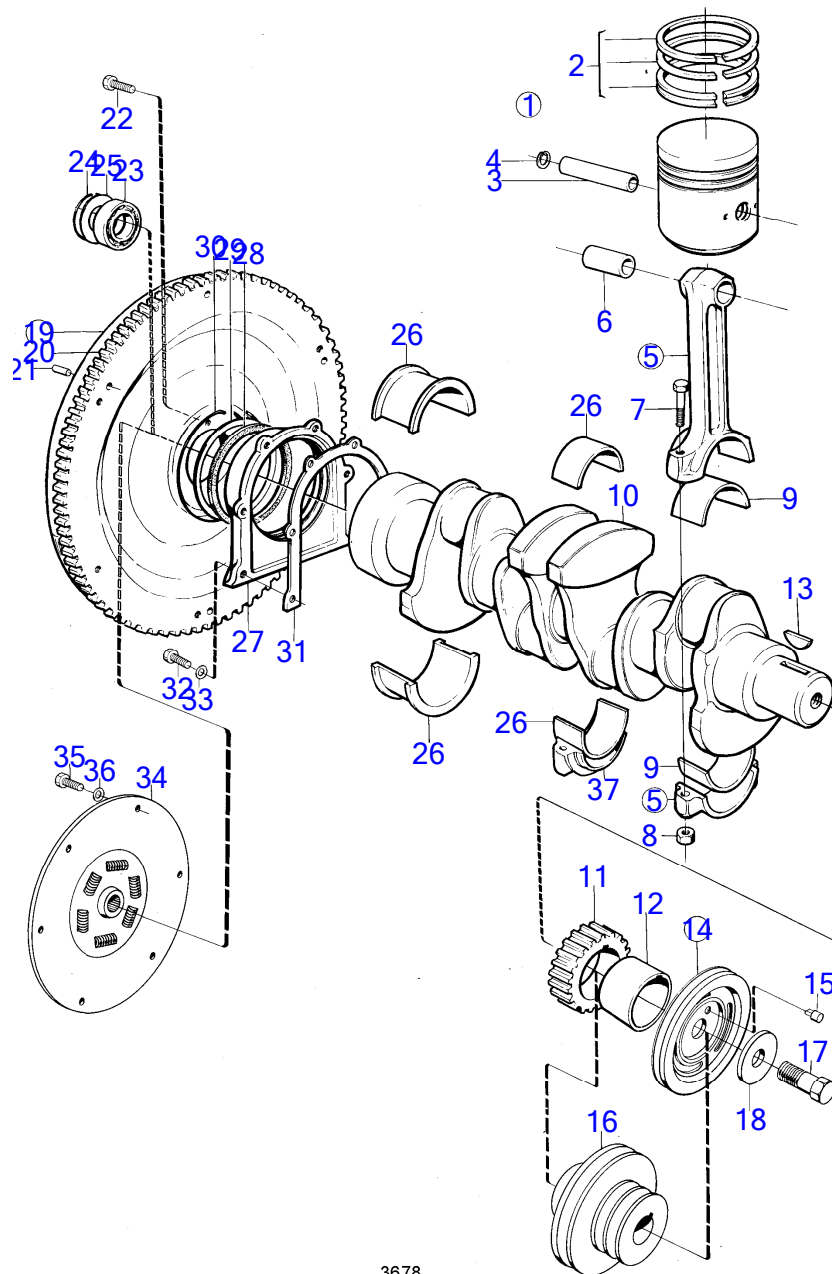

7736850-21-12758

3678

www.dbmoteurs.fr

Upd:12/3/2019

AQ115A, AQ115B, AQ130, AQ130A, AQ130B, AQ130C, AQ130D, AQ165A, AQ170A, AQ170B, AQ170C, AQD21A, BB115A, BB115B, BB115C, BB165A, B

AQ115A

RÉF	No Pièce	QTÉ	DÉSIGNATION	Voir	NOTES
17	(813171)	1	Vis		AQ115A MO-XXXX/86908., Référence hors de gamme
	(831779)	1	Vis		AQ115A MOXXXX/86909-., Référence hors de gamme
18	(460511)	1	Rondelle		Référence hors de gamme
19	(419719)	1	Volant moteur		AQ115A MO-XXXX/86908., Référence hors de gamme
	(463081)	1	Volant moteur		AQ115A MOXXXX/86909-., Référence hors de gamme
20	1326333	1	· Couronne		(419633)
21	191873	3	· Axe de fixation		AQ115A MOXXXX/86909-.
22	(944741)	6	Vis à tête hexagonal		AQ115A MO-XXXX/86908., Référence hors de gamme
	946379	8	Vis à tête hexagonal		AQ115A MOXXXX/86909-.
23	11009	1	Roulement billes		
24	191848	1	Bague retenue		
25	(418663)	1	Tôle protection		Référence hors de gamme
26	(271214)	1	Kit de palier vilebr		Std D, Référence hors de gamme
	(271215)	1	Kit de palier vilebr		Rep. inf. 0,25mm, Référence hors de gamme
	(271216)	1	Kit de palier vilebr		Rep. inf. 0,50mm, Référence hors de gamme
27	(418238)	1	Bride étanchéité		Référence hors de gamme
28	418621	1	Bague feutre		
29	(418625)	1	Retenue		Référence hors de gamme
30	(418623)	1	Anneau verrouillage		Référence hors de gamme
31	430134	1	Joint		(418257)
32	940100	6	Vis à tête hexagonal		
33	941906	6	Rondelle élastique		
34	841896	1	Amortisseur		Pour moteur avec transmission 100, 250 ou inverseur reducteur., (831777)
	831778	1	Amortisseur		Pour moteur avec transmission 100B, 270, 280 ou inverseur type BorgWarner..
35	(102701)	3	Vis à tête hexagonal		AQ115A MO-XXXX/86908., Référence hors de gamme
	955295	6	Vis à tête hexagonal		AQ115A MOXXXX/86909-.
36	941907	3	Rondelle élastique		AQ115A MO-XXXX/86908.
	941907	6	Rondelle élastique		AQ115A MOXXXX/86909-.
37			chapeau de palier	12737	