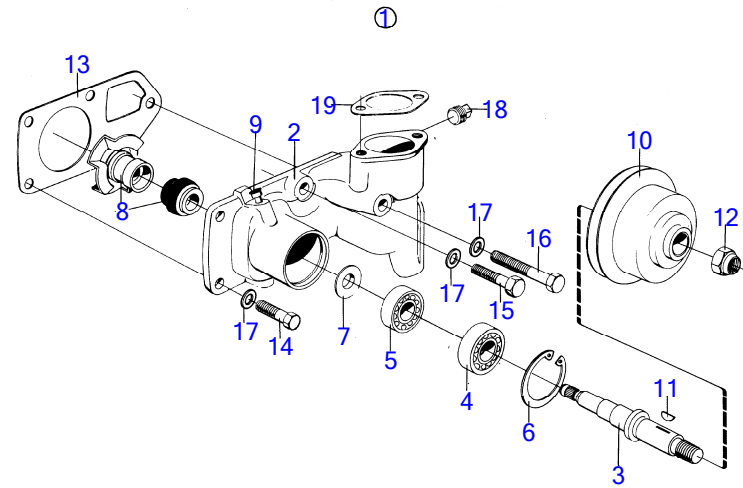

5651

AQD21A, MD21A

RÉF	No Pièce	QTÉ	DÉSIGNATION	NOTES
1	(826870)	1	Pompe à eau	Référence hors de gamme
2		1	· boîtier	
3	826867	1	· Arbre pompe	
4	181574	1	· Roulement billes	Anc. mod. D70B spec. 867060. TD70B spec. 867066., Spec. 867061, 867062.
5	181862	1	· Roulement billes	(181575)
6	826866	1	· Jeu rondelles	
7	(818402)	1	· Bague déflectrice	Référence hors de gamme
8	(826871)	1	· Impulseur	Référence hors de gamme
9	(951100)	1	· Graisseur	Anc. mod., Référence hors de gamme
10	(826868)	1	Poulie	Référence hors de gamme
11	817776	1	Clavette	
12	(945542)	1	Contre-écrou	Référence hors de gamme
13	819689	1	Joint	
14	(946516)	2	Vis à tête hexagonal	Anc. mod., Référence hors de gamme
15	(947405)	2	Vis à tête hexagonal	Anc. mod., Référence hors de gamme
16	(947737)	1	Vis à tête hexagonal	Anc. mod., Référence hors de gamme
17	(941663)	5	Rondelle	Anc. mod., Référence hors de gamme
18	952077	1	Bouchon	(800475)
19	817918	1	Joint	
	(875372)		Kit de réparation	Référence hors de gamme