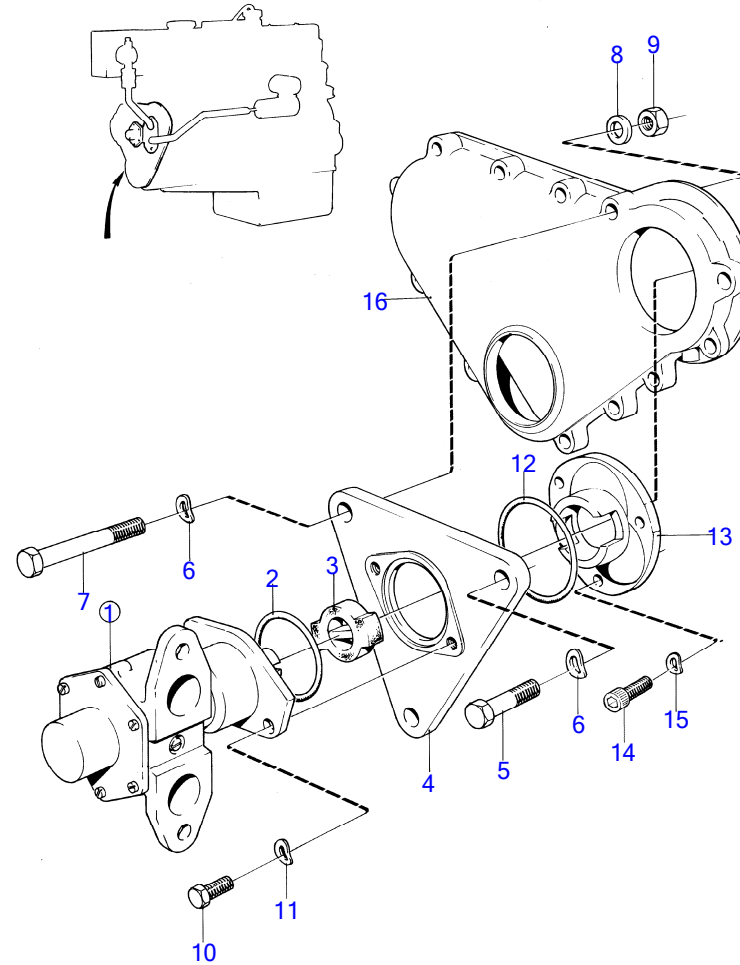

3724

AQD21A, MD21A

RÉF	No Pièce	QTÉ	DÉSIGNATION	Voir	NOTES
1	831178	1	Pompe eau mer, pompe a eau bulletin P-26-6-5	P-26-6-5-EN 12779	Nouveaux kits pour pompes à eau de mer
1			.		
2	925066	1	Joint torique		
3	831009	1	Croisillon		
4	(829388)	1	Fixation		Référence hors de gamme
5	955318	1	Vis à tête hexagonal		L=30mm
	955317	1	Vis à tête hexagonal		L=25mm
6	941908	3	Rondelle élastique		
7	955328	1	Vis à tête hexagonal		
8	(190503)	1	Rondelle		Référence hors de gamme
9	955783	1	Écrou hexagonal		
10	955271	2	Vis à tête hexagonal		
11	941906	2	Rondelle élastique		
12	925256	1	Joint torique		
13	(829277)	1	Flasque entraînement		Référence hors de gamme, Voir groupe 2A
14	959219	3	Vis à six pans creux		
15	941907	3	Rondelle élastique		
16		1	carter de distribution		Voir groupe 2A