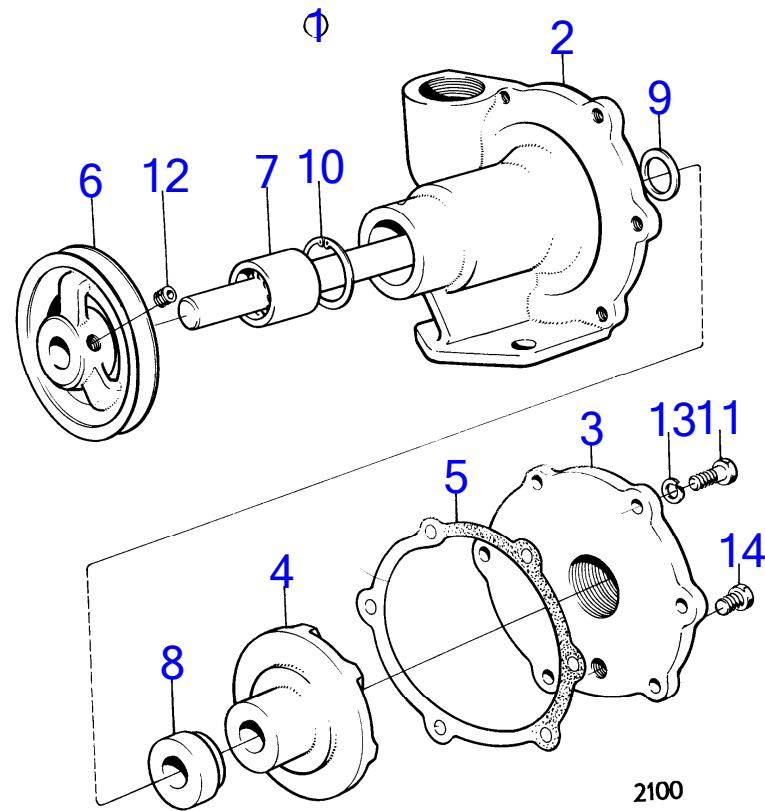

RÉF	No Pièce	QTÉ	DÉSIGNATION	NOTES
1	(826830)	1	Pompe eau	Référence hors de gamme
2		1	· boîtier	
3	(826735)	1	·	Référence hors de gamme
4	(826902)	1	· Impulseur	Référence hors de gamme
5	(826906)	1	· Joint	Référence hors de gamme
6	(826733)	1	· Poulie	Référence hors de gamme
7	(826732)	1	· Arbre pompe	Référence hors de gamme
8		1	· joint d'etancheite	
9		1	· deflecteur	
10		1	· bague d'arret	
11		6	· screw	
12		1	· jeu de vis	
13		6	· rondelle d'arret	
14		1	· bouchon	
	(875410)		Kit reparation	Référence hors de gamme