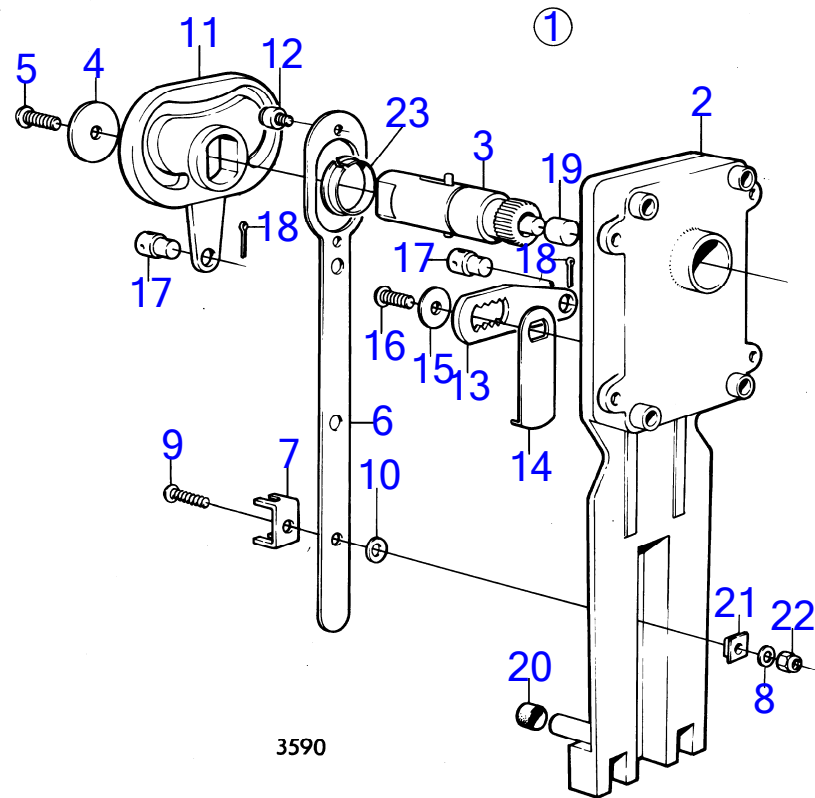

RÉF	No Pièce	QTÉ	DÉSIGNATION	NOTES
1	839469	1	Commande	Montaget en tete remplace par 851600., Montage lateral remplace par 851601.
2		1	· boitier	
3		1	· arbre	
4	(839635)	1	· Rondelle	Référence hors de gamme
5	(839637)	1	· Vis	Référence hors de gamme
6	(839668)	1	· Bras commande	Référence hors de gamme
7	839700	1	· Retenue	
8	(839667)	1	· Rondelle	Référence hors de gamme
9	839664	1	· Vis	
10		1	·	
11	(839636)	1	· Excentrique	Référence hors de gamme
12	839699	1	· Galet	
13	(839633)	1	· Levier embrayage	Référence hors de gamme
14	(839639)	1	· Bras rupteur	Référence hors de gamme
15	(839635)	1	· Rondelle	Référence hors de gamme
16	(839637)	1	· Vis	Référence hors de gamme
17	839638	2	· Dé	
18	17253	2	· Goupille fendue	
19	839632	1	· Bouton	
20	839640	1	· Amortisseur de vibra	
21	(839666)	1	· Rondelle	Référence hors de gamme
22	963104	1	· Contre-écrou	
23	(839701)	1	· Bague	Référence hors de gamme