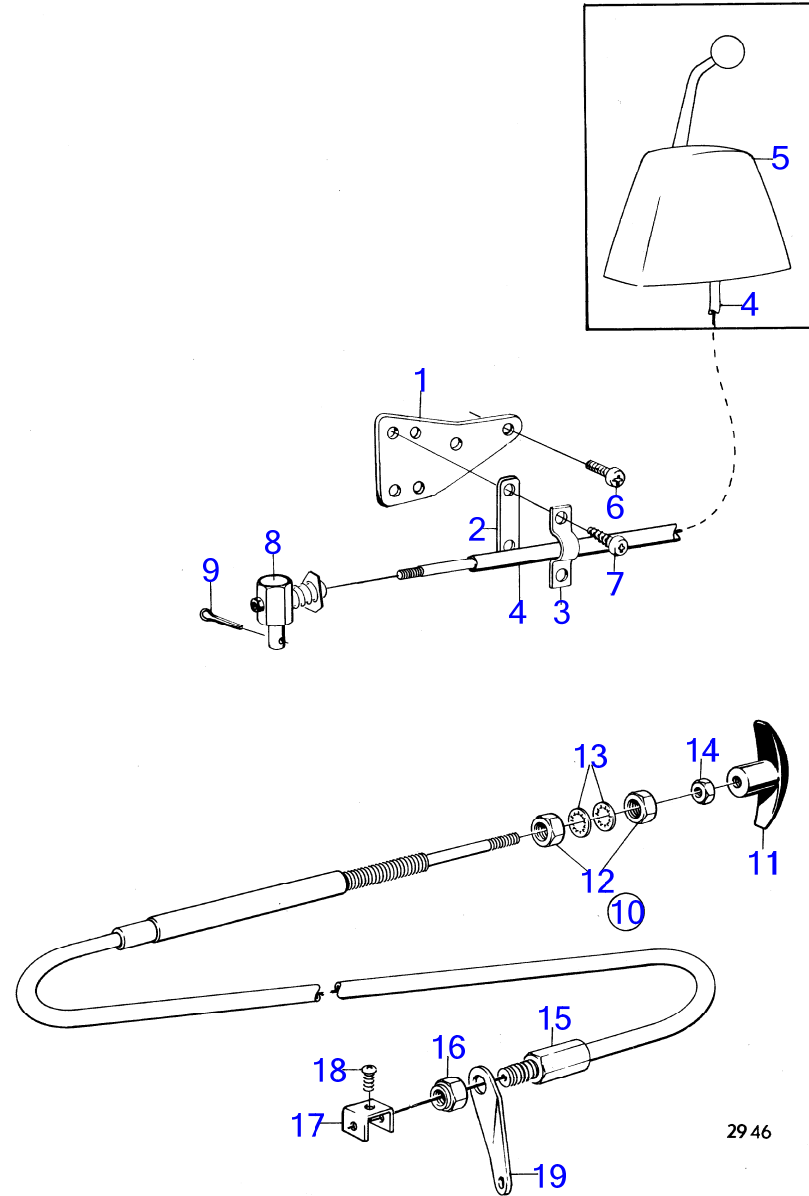

2946

AQD21A, MD21A

RÉF	No Pièce	QTÉ	DÉSIGNATION	NOTES
1	(829242)	1	Console	Référence hors de gamme
2	819068	1	Rondelle	
3	21471054	1	Console	
4		X	cable de commande	Voir groupe 9
5		X	commande	Voir groupe 9
6	950021	4	Vis empreinte crucif	MO-XXXX/62833
	950021	2	Vis empreinte crucif	MOXXXX/62834-
7	956076	2	Vis empreinte crucif	MOXXXX/62834-
8	814078	1	Dé	Voir groupe 2C
9	17276	1	Goupille fendue	Voir groupe 2C
10	(818470)	1	Commande d'attelage	Référence hors de gamme
11	(829241)	1	Poignée	Référence hors de gamme
12	955857	2	Écrou hexagonal	
13	955950	2	Rondelle dentée	
14	955844	1	Écrou hexagonal	
15		1	sERRE-CABLE	Remplace par 1pc 881532, 1pc 881191, 1pc 843401., M8X1,25, anc. mod.
	829070	1	Verrou de câble	5/16"-18UNC, nouv. mod
16	(826633)	1	Ecrou	Anc. mod., Référence hors de gamme
	(950363)	1	Contre-écrou	5/16"-18UNC, nouv. mod, Référence hors de gamme
17	(818472)	1	Serrure	Référence hors de gamme
18	956059	1	Vis empreinte crucif	
19	(826529)	1	Platine support	Voir groupe 2C, Référence hors de gamme