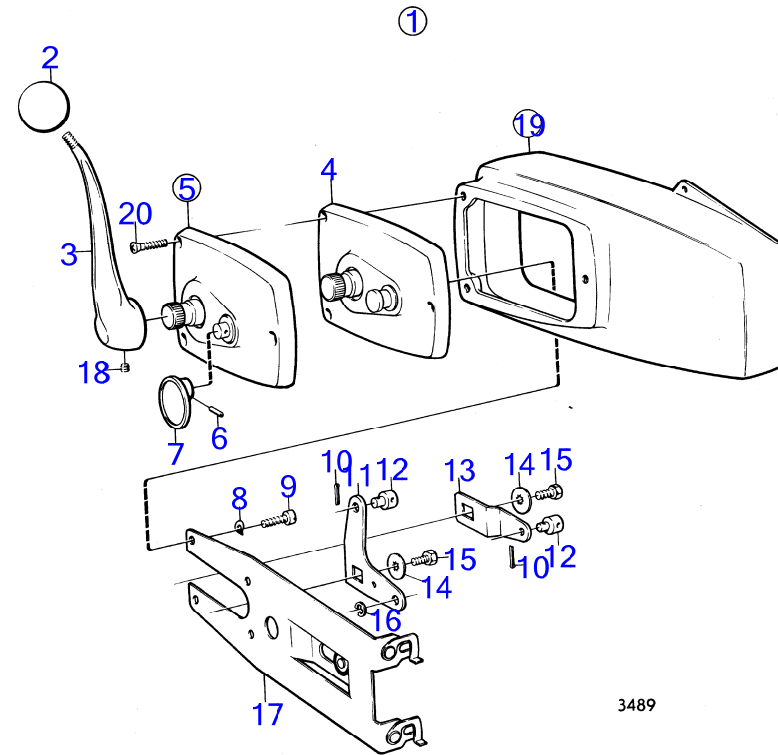

3489

RÉF	No Pièce	QTÉ	DÉSIGNATION	NOTES
1	(827667)	1	Commande	Référence hors de gamme
2	(814463)	1	· Bille	Référence hors de gamme
3		1	·	
4	(827856)	1	· Unite commande	Référence hors de gamme
8	941906	4	· Rondelle élastique	
9	(956557)	4	· Vis	Référence hors de gamme
10	907834	2	· Goupille fendue	
11	(814466)	1	· Levier embrayage	Référence hors de gamme
12	804312	2	· Dé	
13	(814467)	1	· Bras commande	Référence hors de gamme
14		2	·	
15	(955636)	2	· Vis à tête hexagonal	Référence hors de gamme
16	951668	1	· Jonc d'arrêt	
17		1	·	
18	(961921)	1	· Vis butée	Référence hors de gamme
19	(825989)	1	Capot	Référence hors de gamme
20	(943091)	3	· Vis	Référence hors de gamme