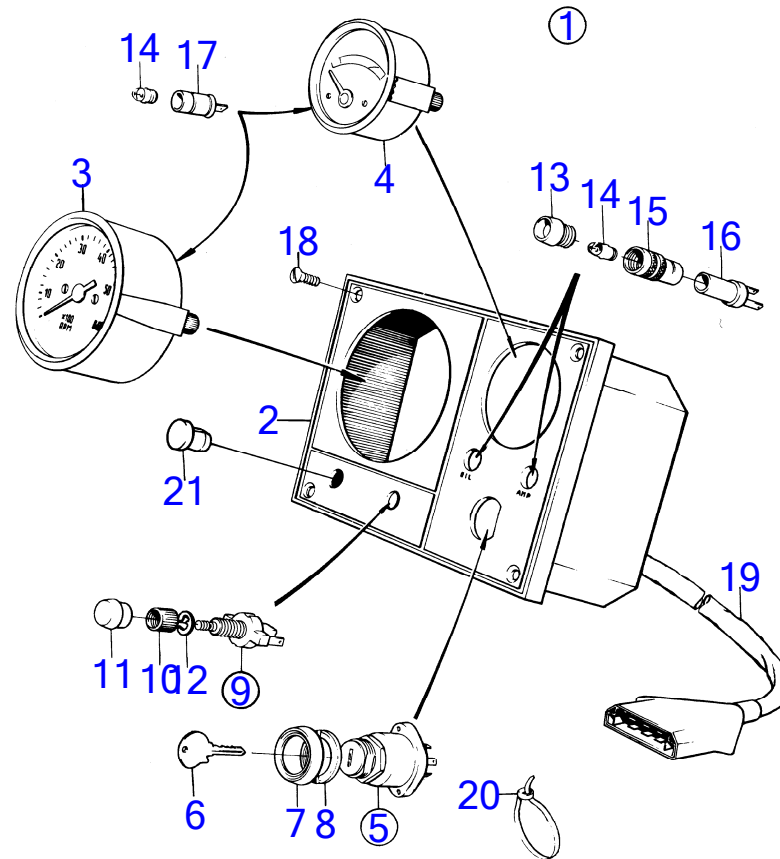

5362

RÉF	No Pièce	QTÉ	DÉSIGNATION	Voir	NOTES
1	(831994)	1	Tableau de bord		Référence hors de gamme
2	(831993)	1	· Tôle instrument		Référence hors de gamme
3	(831466)	1	· Compte-tours		Référence hors de gamme
4	(841233)	1	· Thermomètre		(831475), Référence hors de gamme
5	824963	1	· Interrupteur contact		
6	(831606)	2	· Clé		Référence hors de gamme, Spec. 867477
			bulletin P-36-4-1	P-36-4-1-EN	Numéros de référence annulés pour les clés
7	(827769)	1	· Colerette		Référence hors de gamme
8	(831536)	1	· Écrou		Référence hors de gamme
9	(875819)	1	· Interrupteur		Référence hors de gamme, (837735)
	843002	1	· Écrou		
	(837726)	1	· Bouton		Référence hors de gamme
10			·		
13	827766	2	· Lentille		
14	19923	4	· Ampoule		
15	819350	2	· Douille		
16	808175	2	· Douille ampoule		
17	(808174)	2	· Douille ampoule		Référence hors de gamme
18	(944540)	4	· Vis		Référence hors de gamme
19	(831507)	1	· Faisceau de câble		Référence hors de gamme
		X	· cables et cosse de cable	12858	
20	827353	X	· Serre-câble		
21	845071	1	· Bouchon