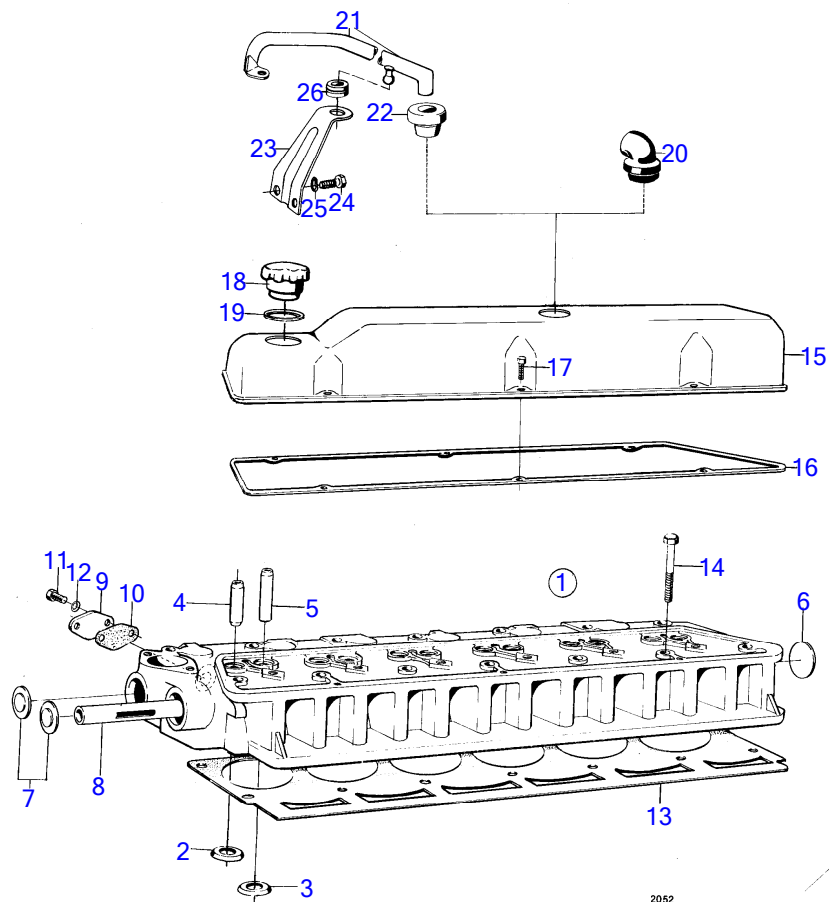

2052

AQ165A

RÉF	No Pièce	QTÉ	DÉSIGNATION	NOTES
1	(831658)	1	culasse	AQ140A sauf USA MO-7263/XXXX. AQ120B sauf USA MO-903/XXXX. AQ140A USA MO-1400/XXXX. AQ120B USA MO-1705/XXXX.
		1	Culasse	Pour essence sans plomb., Référence hors de gamme
2	(419694)	6	· Siège de soupape, admission	Référence hors de gamme
3	(419695)	6	· Siège de soupape, echappement	MO-5922/XXXX, Référence hors de gamme
4	419652	6	· Guide soupape, admission	
5	419653	6	· Guide soupape, echappement	
6	192212	1	· Tampon d'expansion	
7	192211	2	· Tampon d'expansion	
8	(430024)	1	· Tube	Référence hors de gamme
9	418213	1	Bride	
10	418771	1	Joint	(418214)
11	955512	2	Vis à tête hexagonal	
12	941906	2	Rondelle élastique	
13	430107	1	Joint de culasse	Std
		1	joint	AQ165A USA spec 9968.
14	191523	14	Vis	
15	(430265)	1	Capot	Référence hors de gamme
16	(430039)	1	Joint	Référence hors de gamme
17	950045	6	Vis empreinte crucif	
18	420292	1	Bouchon de rempl. d'	
19	940096	1	Joint	
20	831162	1	Coude caoutchouc	
21	(831115)	1	Reniflard	Remplace par 1pc 840265, 1pc 829556, 2pcs 955274, 1pc 829558, 1pc 829557, 1pc 840266, 1pc 941686, 3pcs 957179, 1pc 16374., Référence hors de gamme
22	(831123)	1	Bague caoutchouc	Remplace par 1pc 840265, 1pc 829556, 2pcs 955274, 1pc 829558, 1pc 829557, 1pc 840266, 1pc 941686, 3pcs 957179, 1pc 16374., Référence hors de gamme
23	(831130)	1	Console	Remplace par 1pc 840265, 1pc 829556, 2pcs 955274, 1pc 829558, 1pc 829557, 1pc 840266, 1pc 941686, 3pcs 957179, 1pc 16374., Référence hors de gamme
24	955512	2	Vis à tête hexagonal	Remplace par 1pc 840265, 1pc 829556, 2pcs 955274, 1pc 829558, 1pc 829557, 1pc 840266, 1pc 941686, 3pcs 957179, 1pc 16374.
25	941906	2	Rondelle élastique	Remplace par 1pc 840265, 1pc 829556, 2pcs 955274, 1pc 829558, 1pc 829557, 1pc 840266, 1pc 941686, 3pcs 957179, 1pc 16374.
26	(43138)	1	Passe fil	Remplace par 1pc 840265, 1pc 829556, 2pcs 955274, 1pc 829558, 1pc 829557, 1pc 840266, 1pc 941686, 3pcs 957179, 1pc 16374., Référence hors de gamme