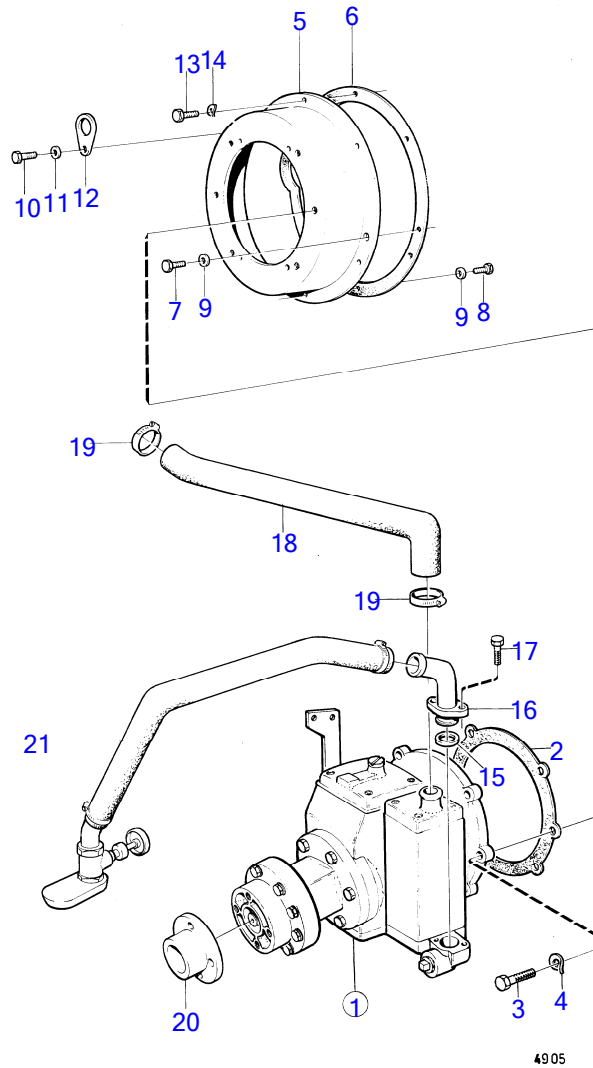

MD21A

4905

MD21A

RÉF	No Pièce	QTÉ	DÉSIGNATION	NOTES
1	850413	1	Inverseur de marche · pieces	Voir groupe 4B
2	(803921)	1	Joint	Référence hors de gamme
3	955318	6	Vis à tête hexagonal	
4	941908	6	Rondelle élastique	
5	(826738)	1	Carter de volant	Référence hors de gamme
6	826765	1	Joint	Voir groupe 2A
7	940142	2	Vis à tête hexagonal	L=30mm
8	955297	1	Vis à tête hexagonal	L=25mm
9	955894	3	Rondelle	
10	955318	1	Vis à tête hexagonal	L=30mm
	955319	1	Vis à tête hexagonal	L=35mm
11	955895	1	Rondelle	
12		1	oeillet de levage	
13	(959667)	1	Vis à tête hexagonal	Référence hors de gamme, L=50mm voir groupe 2A
	(959671)	2	Vis à tête hexagonal	Référence hors de gamme, L=70mm voir groupe 2A
14	940280	3	Rondelle élastique	Voir groupe 2A
15	842913	1	Bague étanchéité	
16	(843333)	1	Tube de refroidissem	Référence hors de gamme
17	955270	2	Vis à tête hexagonal	
18	(851070)	1	Flexible	Référence hors de gamme, L=460mm (13430)
19	994560	2	Collier durite	(951791)
20	(819105)	1	Bride accouplement	Référence hors de gamme, Preperce., Voir groupe 9
		1	bride d'accouplement	Voir groupe 9
21			entree d'eau de refroidissement	Voir groupe 9