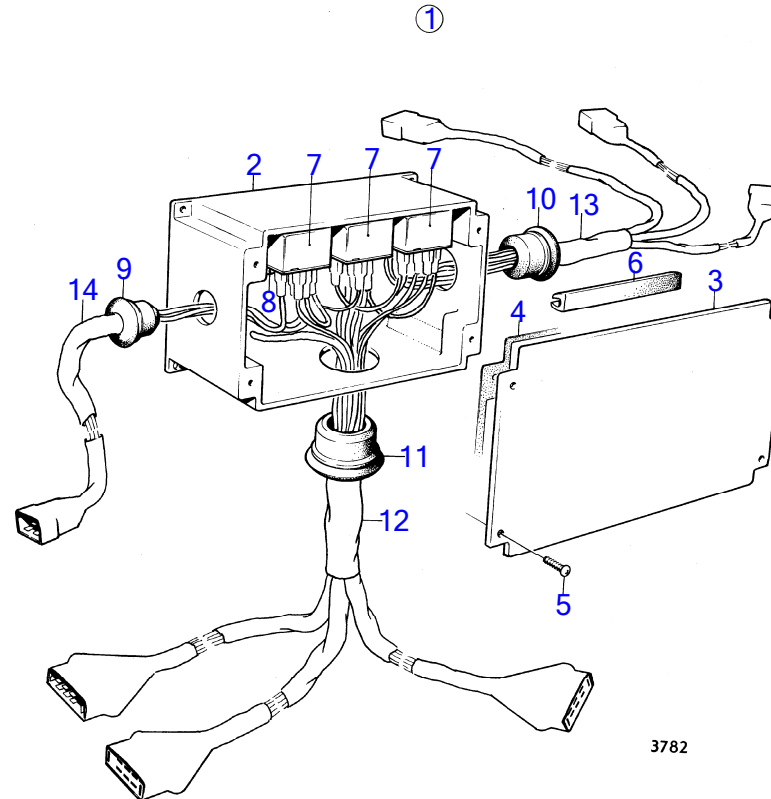

3782

RÉF	No Pièce	QTÉ	DÉSIGNATION	NOTES
1	(831745)	1	Boitier de jonction	Référence hors de gamme
2		1	· boitier	
3	(831718)	1	· Couvercle	Référence hors de gamme
4	(831719)	1	· Joint	Référence hors de gamme
5	956078	4	· Vis empreinte crucif	
6	(823700)	X	· Joint caoutchouc	L=105mm, Référence hors de gamme
7	(1504952)	3	· Relais	12V (831725), Référence hors de gamme
8		1	· adhesif	
9	(831726)	1	· Passe-cable	Référence hors de gamme
10	(831727)	1	· Passe-cable	Référence hors de gamme
11	(831728)	1	· Passe-cable	Référence hors de gamme
12	(831731)	1	· Faisceau de câble	Référence hors de gamme
13	(831740)	1	· Faisceau de câble	Référence hors de gamme
14	(831741)	1	· Faisceau de câble	Référence hors de gamme