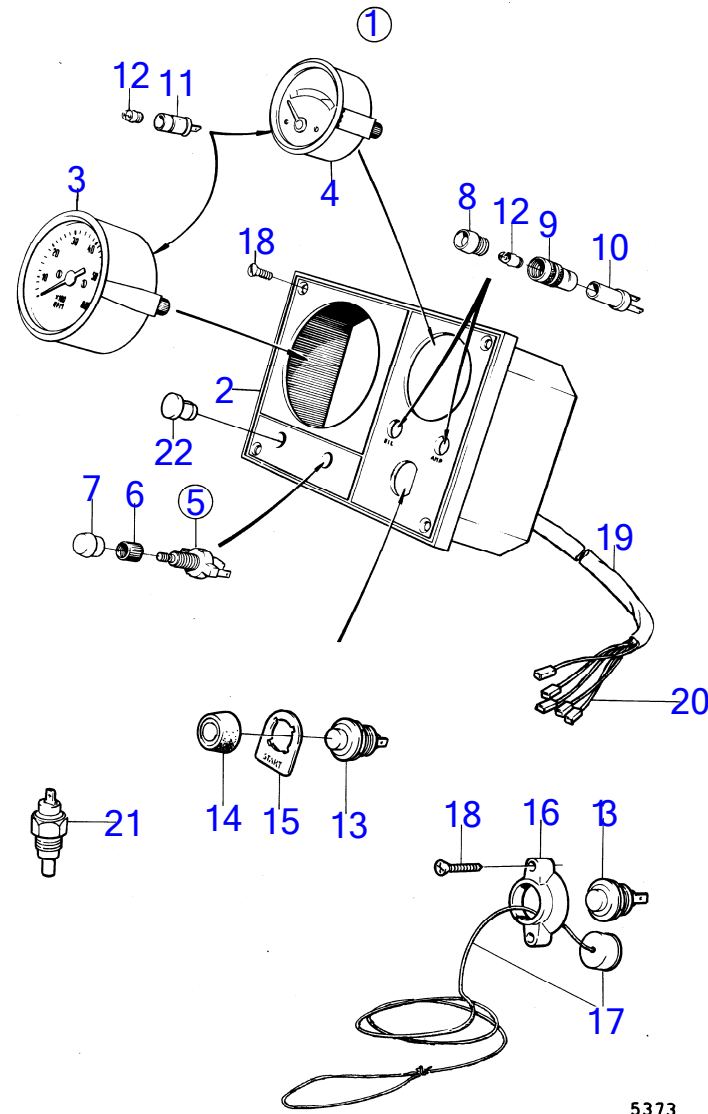

RÉF	No Pièce	QTÉ	DÉSIGNATION	NOTES
1	(828102)	1	Planche bord	Référence hors de gamme
2	(831993)	1	· Tôle instrument	Référence hors de gamme
3	(831468)	1	· Transistor	Référence hors de gamme
4	(841233)	1	· Thermomètre	(831475), Référence hors de gamme
5	(875819)	1	· Interrupteur	Référence hors de gamme
6	843002	1	· Écrou	
7	(837726)	1	· Bouton	Référence hors de gamme
8	827766	2	· Lentille	
9	819350	2	· Douille	
10	808175	2	· Douille ampoule	
11	(808174)	2	· Douille ampoule	Référence hors de gamme
12	19923	4	· Ampoule	
13	843684	2	· Bouton	(240975)
14	837533	1	· Capuchon caoutchouc	
15	(828104)	1	· Enseigne	Référence hors de gamme
16	839342	1	· Fixation	
17	839421	1	· Fusible	
18	(944540)	6	· Vis	Référence hors de gamme
19	(828098)	1	· Faisceau de câble	Référence hors de gamme
20		X	· cable et cosses de cable	Voir groupe 3
21	(828103)	1	· · · Sonde de température	Référence hors de gamme
22	845071	1	· · · Bouchon