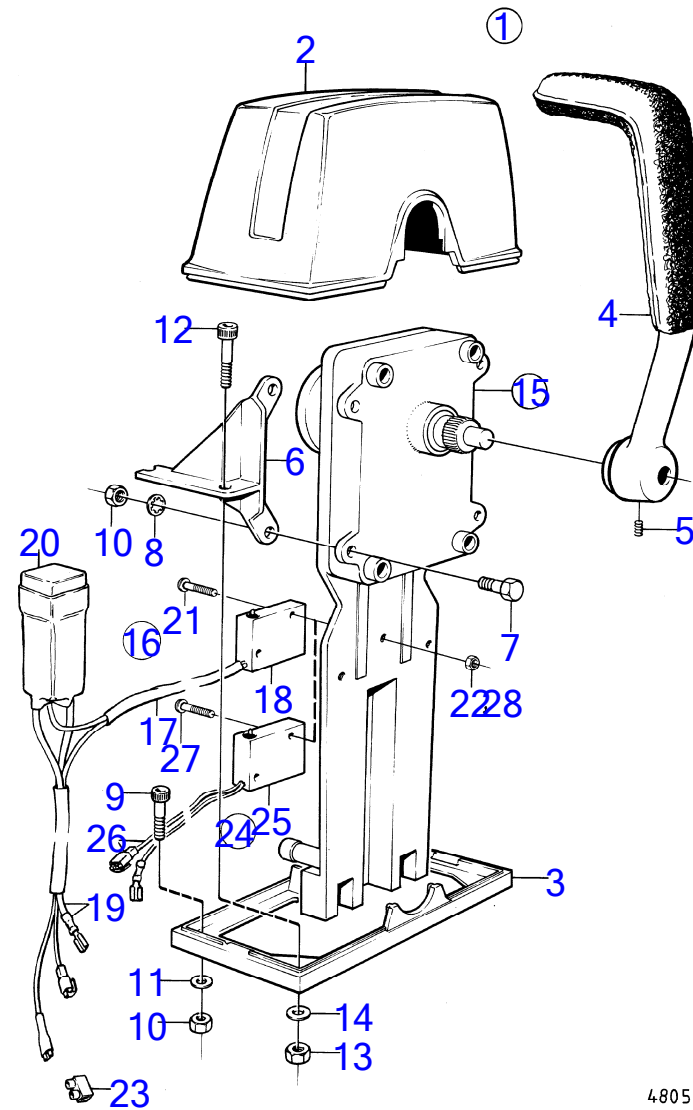

4805

RÉF	No Pièce	QTÉ	DÉSIGNATION	NOTES
1	839471	1	Kit montage	AQ115, AQ130, BB115, MB20B, MB20C, Remp. par 851603
2	839477	1	· Capot	
3	839479	1	· Tôle	
4	839475	2	· Levier	
5	(946786)	2	· Vis butée	M5, Référence hors de gamme
	839693	2	· Vis verrouillage	M8
6	(839480)	2	· Console	Marque 839480, Référence hors de gamme
	(839481)	2	· Console	Marque 839481, Référence hors de gamme
7	955244	8	· Vis à tête hexagonal	
8	(955946)	8	· Rondelle dentée	Référence hors de gamme
9	947671	2	· Vis à six pans creux	
10	955780	10	· Écrou hexagonal	
11	960138	2	· Rondelle	
12	947672	4	· Vis à six pans creux	
13	955781	4	· Écrou hexagonal	
14	960139	4	· Rondelle	
15	839469	2	Commande	Montaget en tete remplace par 851600., Montage lateral remplace par 851601.
16	839641	2	Contact posit.neutre	D40., Poste de commande 2.
17	(839619)	2	· Kit câbles	Référence hors de gamme
18	850200	2	· Interrupteur à bascu	
19		X	· câbles et cosse de cable	Voir groupe 3
20	1501832	2	· · · Relais	(839367)
21	946177	4	· · · Vis empreinte crucif	
22	947536	4	· · · Écrou hexagonal	
23		2	· · · Accouplement	D21
24	828414	2	Contact posit.neutre	Poste de commande 2.
	828378	2	Contact	D40., Pour installation simple.
25	850200	2	· Interrupteur à bascu	
26		X	· câbles et cosse de cable	Voir groupe 3
27	946177	4	· · · Vis empreinte crucif	
28	947536	4	· · · Écrou hexagonal