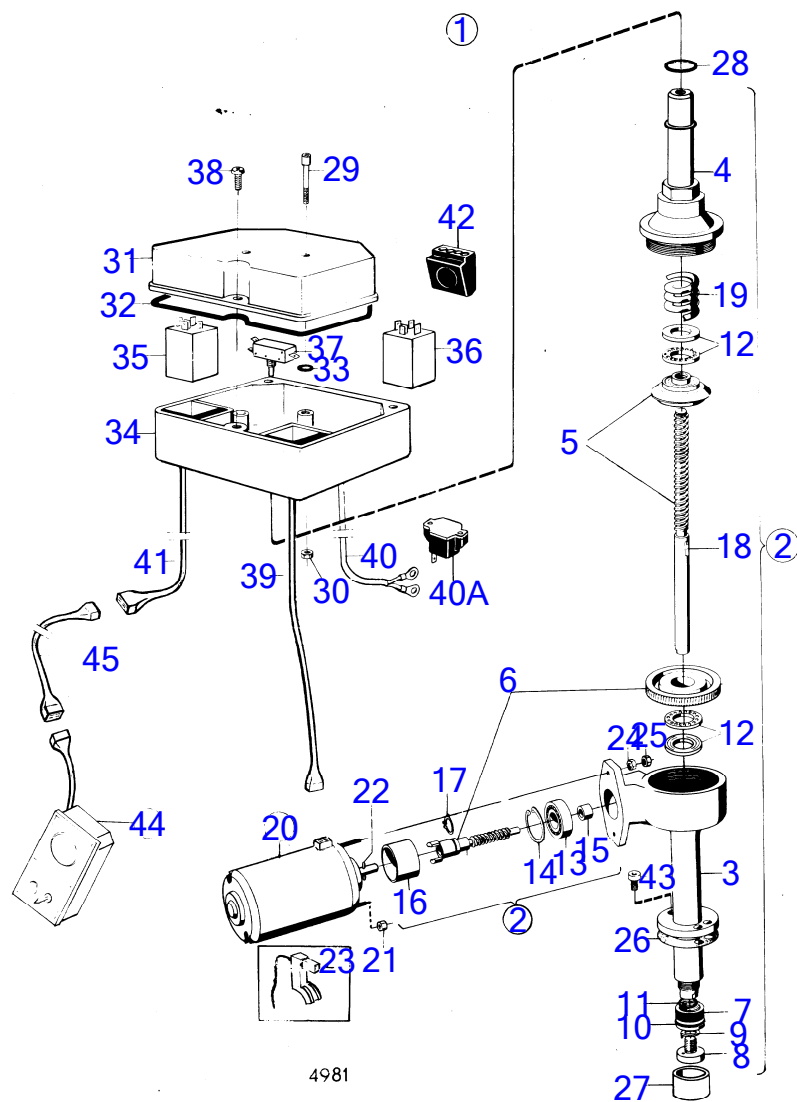

4981

RÉF	No Pièce	QTÉ	DÉSIGNATION	NOTES
1		1		12V, remp. par
2	(839433)	1	· Dispositif de levage	Référence hors de gamme
3	897658	1	· Carter	
4	839403	1	· Partie supérieure	
5	875351	1	· Crémaillère	
6	875352	1	· Kit roue hélicoïdale	
7	897664	1	· Ecrou	
8	814219	1	· Plateau pression	
9	814218	1	· Rondelle-frein	
10	925060	1	· Joint torique	
11	955977	1	· Joint torique	
12	19280	2	· Roulement billes	
13	181424	1	· Roulement billes	
14	914515	1	· Circlip	
15	(897667)	1	· Bague	Référence hors de gamme
16	897762	1	· Bague guide	
17	914446	1	· Circlip	
18	909838	1	· Clavette plate	
19	897666	1	· Ressort	
20	850046	1	· Electromoteur	12V nouv. mod
21	(814456)	4	· Écrou	Référence hors de gamme
22	(944596)	1	· Fiche	Référence hors de gamme
23	(839275)	1	· Jeu de balais	Référence hors de gamme
	(839586)	1	· Kit pièce de réchang	Référence hors de gamme
24	(150205)	2	· Écrou hexagonal	Référence hors de gamme
25	(814456)	2	· Écrou	Référence hors de gamme
26	814304	1	· Joint	
27	832153	1	· Bague support	
28	955995	1	· Joint torique	
29	959327	2	· Vis à six pans creux	
30	(951672)	2	· Contre-écrou	Référence hors de gamme
31	839330	1	· Capot	
32	946438	1	· Joint torique	
33	955980	2	· Joint torique	
34	(839331)	1	· Boîte de relais	Référence hors de gamme
35	1501832	1	· Relais	12V (839367)
36	(1504952)	1	· Relais	Référence hors de gamme, 12V (831725)
37	850710	1	· Interrupteur à bascu	
38	955119	3	· Vis empreinte crucif	
39	(850718)	1	· Faisceau de câble	Référence hors de gamme
40	(850715)	1	· Faisceau de câble	Référence hors de gamme
40A	897815	1	· Sonde de température	
41	(850717)	1	· Faisceau de câble	Référence hors de gamme
42	850714	2	· Serre-câble	
43	956568	2	· Vis à six pans creux	Voir groupe 4A
44	(850375)	1	· Tableau de bord, tableau d'instruments	Référence hors de gamme, 12V nouv. mod

7736850-90-12950B

4981
www.dbmoteurs.fr

Upd:12/3/2019

AQ115A, AQ115B, AQ130, AQ130A, AQ130B, AQ130C, AQ130D, AQ165A, AQ170A, AQ170B, AQ170C, AQD21A, BB115A, BB115B, BB115C, BB165A, B