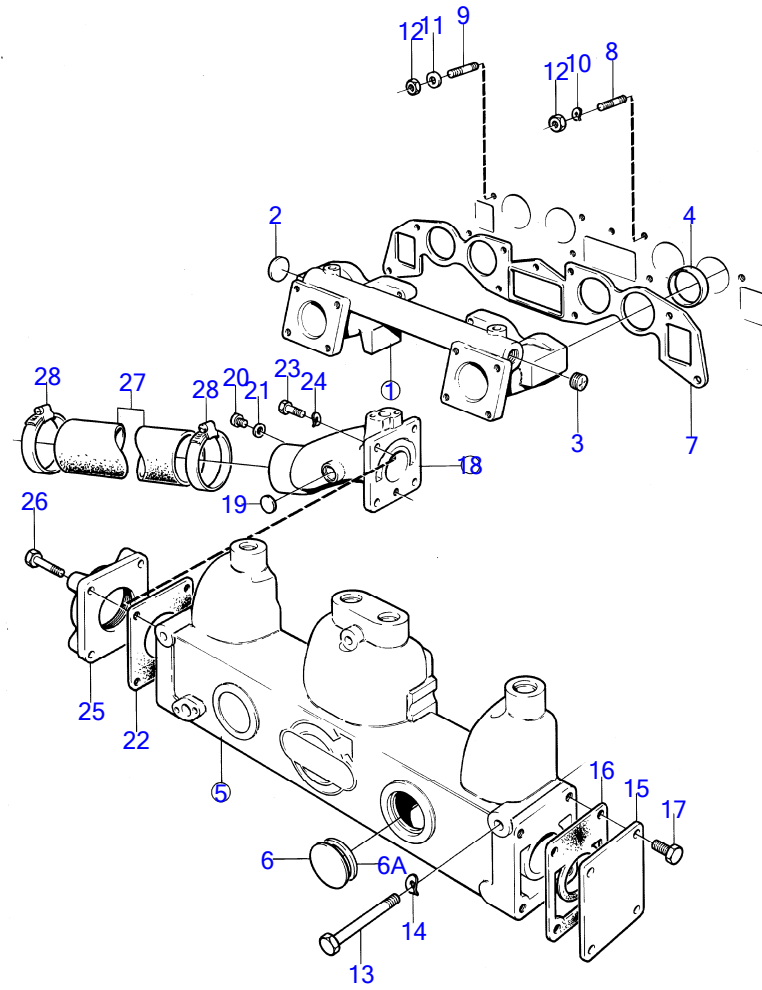

5572

BB115A

RÉF	No Pièce	QTÉ	DÉSIGNATION	NOTES
1	(824534)	1	Tubulure d'admission	Référence hors de gamme
2	(955095)	2	Tampon d'expansion	Référence hors de gamme
3	952075	1	Bouchon	
4	(418408)	4	Douille guide	Référence hors de gamme
5	824532	1	Tube d'échappement	
6	192211	2	Tampon d'expansion	
	467649	2	Tampon	
6A	469328	2	Joint	Ancien modele, moteur sans pompe hydraulique. Ancien modele, moteur sans pompe hydraulique.
7	824633	1	Joint	
8	953239	2	Goujon	
9	953251	5	Goujon	
10	941907	2	Rondelle élastique	
11	191169	4	Rondelle	
12	955826	7	Écrou hexagonal	
13	959793	2	Vis à tête hexagonal	
14	941907	3	Rondelle élastique	
15	806341	1	Couvercle extrémité	
16	825558	1	Joint	(827101)
17	955547	4	Vis à tête hexagonal	
18	825600	1	Coude d'échappement	
19	192426	2	Tampon d'expansion	
20	804262	1	Bouchon	
21	804261	1	Joint	
22	825558	1	Joint	(827101)
23	956600	4	Vis à six pans creux	
24	941909	4	Rondelle élastique	
25	(802908)	1	Bride de tuyau d'éch	Référence hors de gamme, Version spec
26	955550	4	Vis à tête hexagonal	Version spec
27	952980	X	Flexible	L=170mm
28	943480	4	Collier durite	(951797)