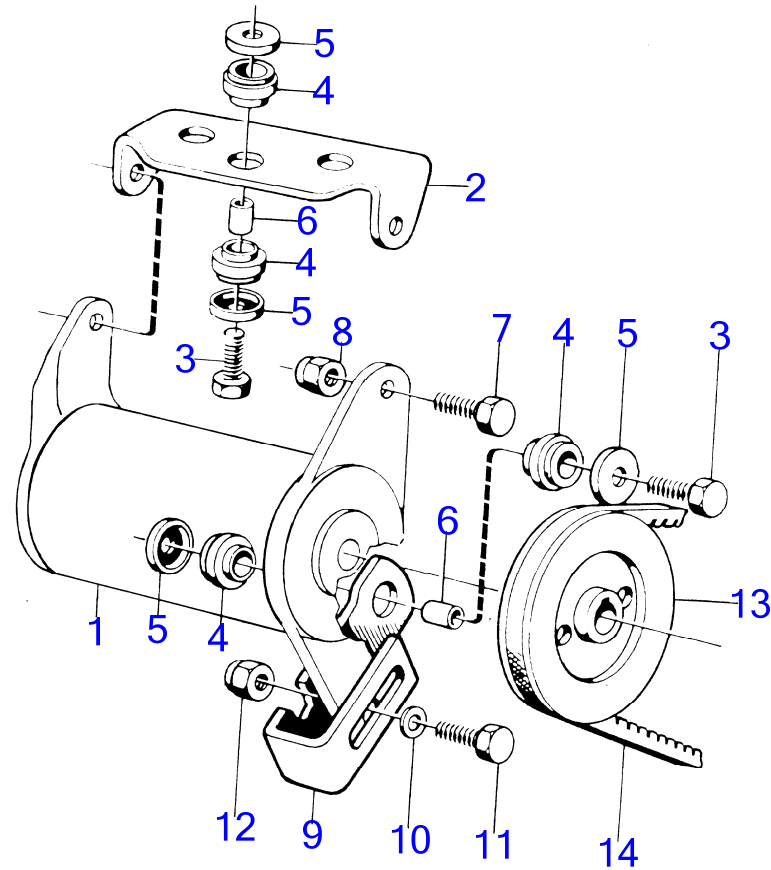

33 49

AQ115A

RÉF	No Pièce	QTÉ	DÉSIGNATION	Voir	NOTES
1	(870448)	1	Alternateur	12841	Åkerman spec. 867446, 12V, Référence hors de gamme
2	(418354)	1	Console		Åkerman spec. 867446, Référence hors de gamme
3	955525	4	Vis à tête hexagonal		Åkerman spec. 867446
4	403877	8	Bague caoutchouc		Åkerman spec. 867446
5	418531	8	Rondelle		Åkerman spec. 867446
6	403894	4	Douille entretoise		Åkerman spec. 867446
7	(955675)	2	Vis à tête hexagonal		Åkerman spec. 867446, Référence hors de gamme
8	(950384)	2	Contre-écrou		Åkerman spec. 867446, Référence hors de gamme
9	(806306)	1	Bride de serrage		Åkerman spec. 867446, Référence hors de gamme
10	955894	1	Rondelle		Åkerman spec. 867446
11	940135	1	Vis à tête hexagonal		Åkerman spec. 867446
12	(950363)	1	Contre-écrou		Åkerman spec. 867446, Référence hors de gamme
13	(806301)	1	Poulie		Åkerman spec. 867446, Référence hors de gamme
14	950805	1	Courroie trapézoïdal		Åkerman spec. 867446