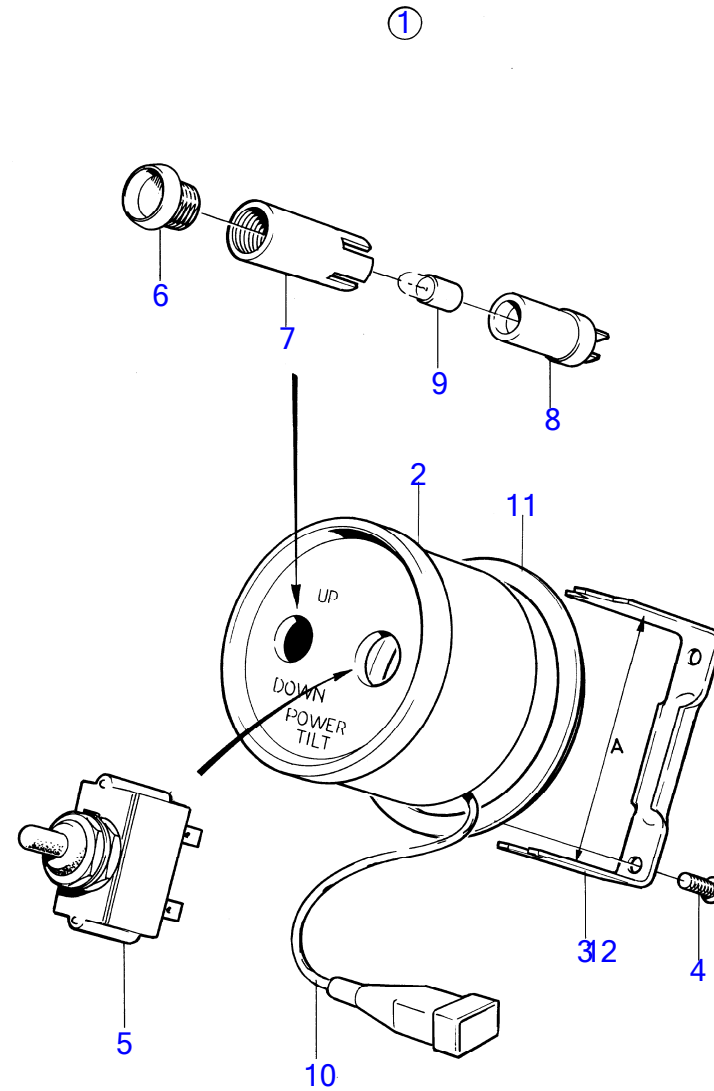

4656

RÉF	No Pièce	QTÉ	DÉSIGNATION	NOTES
1	(850375)	1	Tableau de bord	12V, Référence hors de gamme
2		1	· tableau	
3	(850372)	1	· Fixation en u	A=60mm, Référence hors de gamme
4	944201	2	· Vis empreinte crucif	
5	814322	1	· Interrupteur à bascu	
6	827766	1	· Lentille	
7	819350	1	· Douille	
8	808175	1	· Douille ampoule	
9	19923	1	· Ampoule	12V
10	(839426)	1	· Faisceau de câble	Référence hors de gamme
			· cables et cosse de cable	Voir groupe 3
11	(843603)	1	Bague intermédiaire	Alt, Référence hors de gamme
12	(843602)	1	Fixation en u	Alt A=65mm, Référence hors de gamme