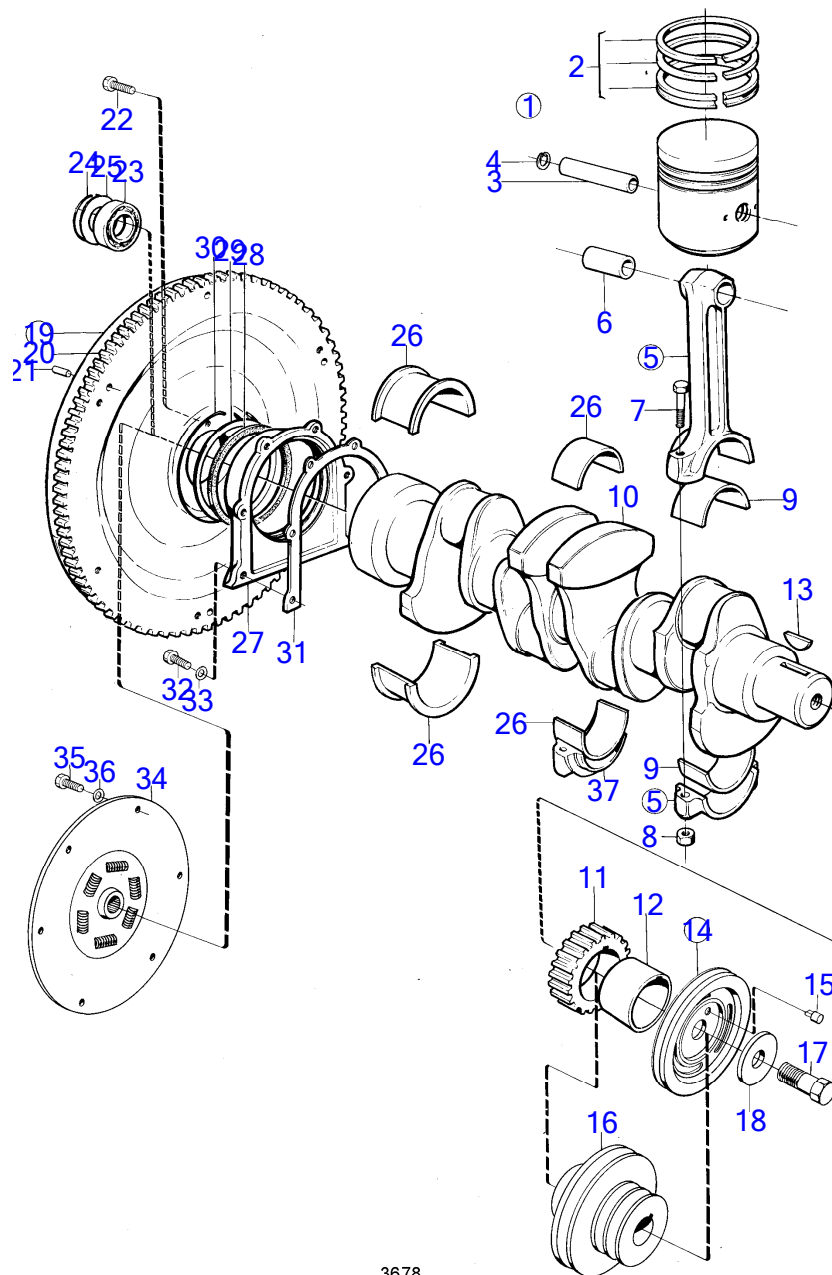

7736850-21-12761B

3678
www.dbmoteurs.fr

Upd:12/3/2019

AQ115A, AQ115B, AQ130, AQ130A, AQ130B, AQ130C, AQ130D, AQ165A, AQ170A, AQ170B, AQ170C, AQD21A, BB115A, BB115B, BB115C, BB165A, B

MB20B

RÉF	No Pièce	QTÉ	DÉSIGNATION	Voir	NOTES
21	191873	3	Axe de fixation		MB20B MOXXXX/86638-.
22	(944741)	6	Vis à tête hexagonal		MB20B MO-XXXX/86637., Référence hors de gamme
	946379	8	Vis à tête hexagonal		MB20B MOXXXX/86638-.
23	11009	1	Roulement billes		
24	191848	1	Bague retenue		
25	(418663)	1	Tôle protection		Référence hors de gamme
26	(271214)	1	Kit de palier vilebr		Std D, Référence hors de gamme
	(271215)	1	Kit de palier vilebr		Rep. inf. 0,25mm, Référence hors de gamme
	(271216)	1	Kit de palier vilebr		Rep. inf. 0,50mm, Référence hors de gamme
27	(418238)	1	Bride étanchéité		Référence hors de gamme
28	418621	1	Bague feutre		
29	(418625)	1	Retenue		Référence hors de gamme
30	(418623)	1	Anneau verrouillage		Référence hors de gamme
31	430134	1	Joint		(418257)
32	940100	6	Vis à tête hexagonal		
33	941906	6	Rondelle élastique		
34	841896	1	Amortisseur		Pour moteur avec transmission 100, 250 ou inverseur reducteur., (831777)
	831778	1	Amortisseur		Pour moteur avec transmission 100B, 270, 280 ou inverseur type BorgWarner..
35	(102701)	3	Vis à tête hexagonal		MB20B MO-XXXX/86637., Référence hors de gamme
	955295	6	Vis à tête hexagonal		MB20B MOXXXX/86638-.
36	941907	3	Rondelle élastique		MB20B MO-XXXX/86637.
	941907	6	Rondelle élastique		MB20B MOXXXX/86638-.