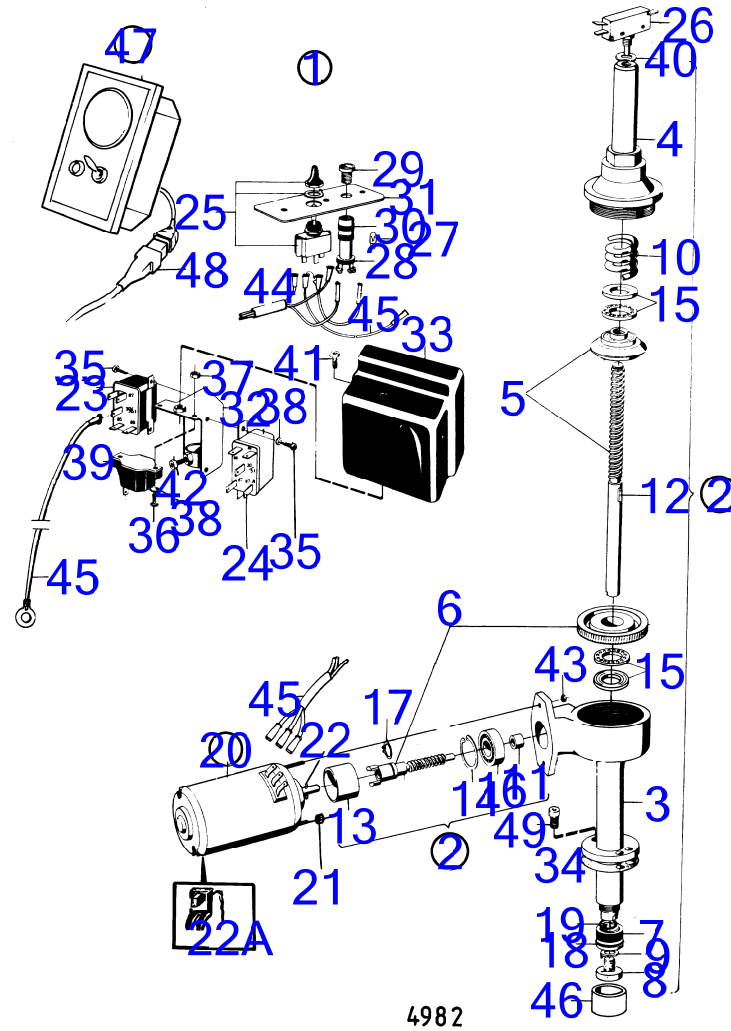

4982

RÉF	No Pièce	QTÉ	DÉSIGNATION	NOTES
1		1		
2	(897601)	1	· Dispositif levage	Remplace par 839313, 839446., 12V anc. mod. Référence hors de gamme
3	897658	1	· Carter	
4	(897659)	1	· Partie supérieure	Référence hors de gamme
5	875351	1	· Crémaillère	
6	875352	1	· Kit roue hélicoïdale	
7	897664	1	· Ecou	
8	814219	1	· Plateau pression	
9	814218	1	· Rondelle-frein	
10	897666	1	· Ressort	
11	(897667)	1	· Bague	Référence hors de gamme
12	909838	1	· Clavette plate	
13	897762	1	· Bague guide	
14	914515	1	· Circlip	
15	19280	2	· Roulement billes	
16	181424	1	· Roulement billes	
17	914446	1	· Circlip	
18	925060	1	· Joint torique	
19	955977	1	· Joint torique	
20	897720	1	· Electromoteur	12V
21	(814456)	4	· Écrou	Référence hors de gamme
22	(944596)	1	· Fiche	Référence hors de gamme
22A	(839275)	1	· Jeu de balais	Référence hors de gamme
22	(875356)	1	· Kit réparation	Référence hors de gamme
23	870670	1	· Relais	
24	(1214764)	1	· Relais	Référence hors de gamme, (870798)
25	814322	1	· Interrupteur à bascu	
26	(897848)	1	· Interrupteur	Référence hors de gamme
27	19923	1	· Ampoule	
28	808175	1	· Douille ampoule	
29	(819346)	1	· Vitre	Référence hors de gamme
30	819350	1	· Douille	
31	(897847)	1	· Tole instrument	Référence hors de gamme
32	(814215)	1	· Console	Référence hors de gamme
33	(814216)	1	· Capot protection	Référence hors de gamme
34	814304	1	· Joint	
35	955126	4	· Vis empreinte crucif	Anc. mod.
	(960859)	4	· Vis	Référence hors de gamme, Nouv. mod.
36	950013	2	· Vis empreinte crucif	Anc. mod.
	(960860)	2	· Vis	Référence hors de gamme, Nouv. mod.
37	940179	2	· Écrou hexagonal	Anc. mod.
38	955945	6	· Rondelle dentée	Anc. mod.
39	897815	1	· Sonde de température	
40	(120164)	1	· Rondelle	Référence hors de gamme
41	950044	1	· Vis empreinte crucif	
42	950045	1	· Vis empreinte crucif