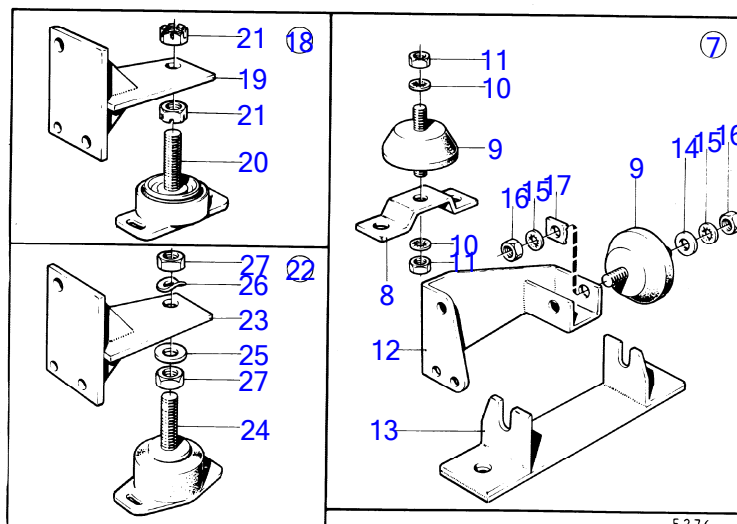

MB20A

RÉF	No Pièce	QTÉ	DÉSIGNATION	NOTES
1	(827129)	1	Console	BB, Référence hors de gamme
	(827130)	1	Console	TB, Référence hors de gamme
2	940135	6	Vis à tête hexagonal	
3	941907	6	Rondelle élastique	
4	(806391)	1	Console moteur	BB115B, AQ130C MO-15301/XXXX. BB115A MO-1400/XXXX., Référence hors de gamme
	(806390)	1	Console moteur	BB115B, AQ130C MO-15301/XXXX. BB115A MO-1400/XXXX., Référence hors de gamme
5	940115	4	Vis à tête hexagonal	BB115B, AQ130C MO-15301/XXXX. BB115A MO-1400/XXXX.
6	942336	4	Rondelle élastique	BB115B, AQ130C MO-15301/XXXX. BB115A MO-1400/XXXX.
7	(806373)	1	Suspension caoutchou	Référence hors de gamme
8		2	· support de moteur	
9	(323286)	6	· Coussin caoutchouc	Référence hors de gamme
10	(955951)	4	· Rondelle dentée	Référence hors de gamme
11	955850	4	· Écrou hexagonal	
12		1	· support de moteur	BB
		1	· support de moteur	TB
13	(806347)	2	· Fixation	Référence hors de gamme
14	955898	4	· Rondelle	
15	(955951)	8	· Rondelle dentée	Référence hors de gamme
16	955850	8	· Écrou hexagonal	
17	(18675)	4	· Rondelle de poutre e	Référence hors de gamme