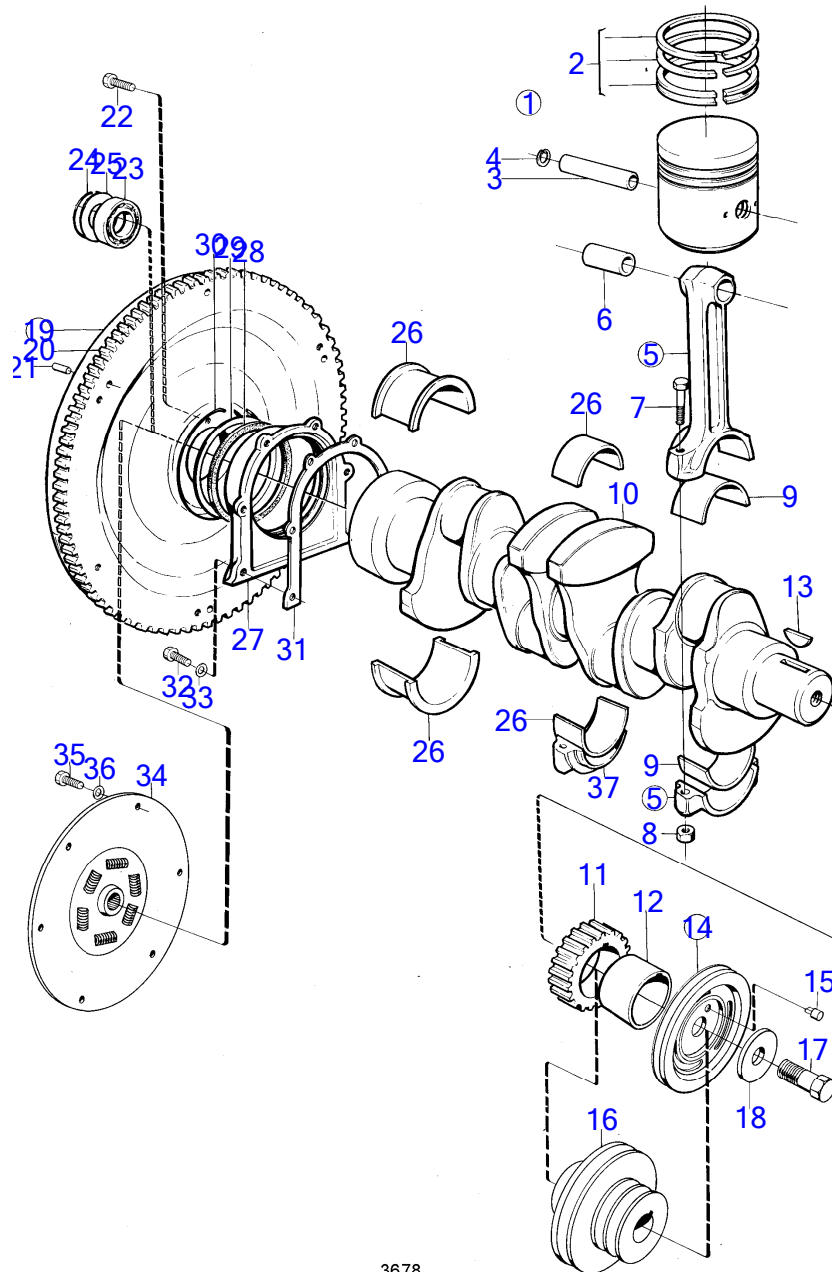

7736850-21-12760C

3678

www.dbmoteurs.fr

Upd:12/3/2019

AQ115A, AQ115B, AQ130, AQ130A, AQ130B, AQ130C, AQ130D, AQ165A, AQ170A, AQ170B, AQ170C, AQD21A, BB115A, BB115B, BB115C, BB165A, B

AQ130C

RÉF	No Pièce	QTÉ	DÉSIGNATION	Voir	NOTES
	(831779)	1	Vis		Référence hors de gamme
18	(460511)	1	Rondelle		Référence hors de gamme
19	(419719)	1	Volant moteur		AQ130C MO-XXXX/87512., Référence hors de gamme
	(463081)	1	Volant moteur		AQ130C MOXXXX/87513-., Référence hors de gamme
20	1326333	1	· Couronne		(419633)
21	191873	3	· Axe de fixation		AQ130C MOXXXX/87513-.
22	(944741)	6	Vis à tête hexagonal		AQ130C MO-XXXX/87512., Référence hors de gamme
	946379	8	Vis à tête hexagonal		AQ130C MOXXXX/87513-.
23	11009	1	Roulement billes		
24	191848	1	Bague retenue		
25	(418663)	1	Tôle protection		Référence hors de gamme
26	(271214)	1	Kit de palier vilebr		Std D, Référence hors de gamme
	(271215)	1	Kit de palier vilebr		Rep. inf. 0,25mm, Référence hors de gamme
	(271216)	1	Kit de palier vilebr		Rep. inf. 0,50mm, Référence hors de gamme
27	(418238)	1	Bride étanchéité		Référence hors de gamme
28	418621	1	Bague feutre		
29	(418625)	1	Retenue		Référence hors de gamme
30	(418623)	1	Anneau verrouillage		Référence hors de gamme
31	430134	1	Joint		(418257)
32	940100	6	Vis à tête hexagonal		
33	941906	6	Rondelle élastique		
34	841896	1	Amortisseur		Pour moteur avec transmission 100, 250 ou inverseur reducteur., (831777)
	831778	1	Amortisseur		Pour moteur avec transmission 100B, 270, 280 ou inverseur type BorgWarner..
35	(102701)	3	Vis à tête hexagonal		AQ130C MO-XXXX/87512., Référence hors de gamme
	955295	6	Vis à tête hexagonal		AQ130C MOXXXX/87513-.
36	941907	3	Rondelle élastique		AQ130C MO-XXXX/87512.
	941907	6	Rondelle élastique		AQ130C MOXXXX/87513-.