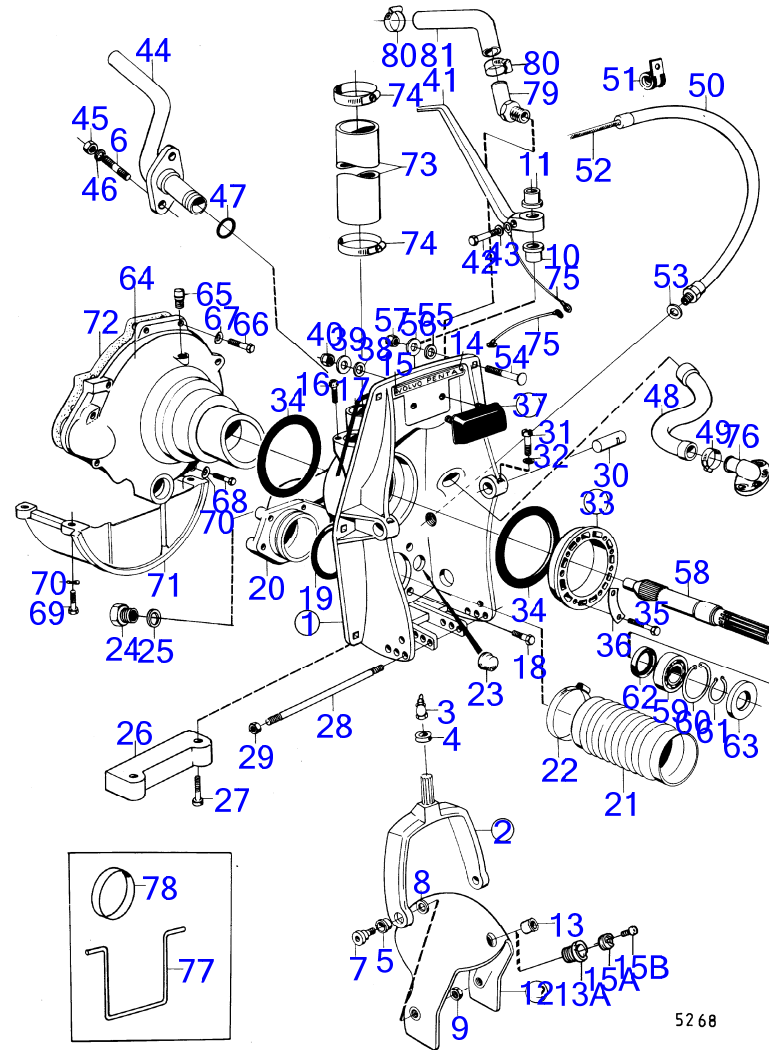

AQ170B, AQ170C

RÉF	No Pièce	QTÉ	DÉSIGNATION	Voir	NOTES
1		1	bouclier		Remplace par 1pc 875671, 1pc 851265, 1pc 851263, 2pcs 941807, 1pc 875531, 1pc 839459, 1pc 940097, 1pc 955537.
	875532	1	Kit bouclier		Pour fourchette de direction avec assemblage a cannelures., Remplace par 1pc 875671, 1pc 851265, 1pc 851263, 2pcs 941807., MOXXXX/80275- -XXXX/187079
	875671	1	Bouclier		MOXXXX/187080-
2	839441	1	· Fusée		
3	914169	1	·· Graisseur		
4	839195	1	·· Bague		
			bulletin 48-23	48-23-EN	Joint
5	814640	2	·· Bague		
6	941872	2	· Goujon		
7	897798	2	· Vis d'appui		
8	897244	2	· Rondelle		
9	943152	2	· Ecrou		
10	832651	1	· Bague		
11	832652	1	· Bague		
12	(814684)	1	· Casque de protection		Référence hors de gamme, MO-XXXX/187079
	(851267)	1	· Casque de protection		Référence hors de gamme, MOXXXX/187080-
13	814641	1	·· Bague		Pour vis 1/2" - 13UNC.
13A	851262	1	·· Bague		Pour tourillon avec 2 vis.
14	832608	1	· Tôle		
15	804269	2	· Vis de commande		
15A	852705	1	Axe palier, tourillon		(851263)
15					MOXXXX/187080-
					Remp. par 852705
15B	941807	2	Vis à six pans creux		MOXXXX/187080-
16	956568	2	Vis à six pans creux		Voir groupe 9
17	897726	1	Bande d'étanchéité		
18	959967	4	Vis à tête hexagonal		
19	925256	1	Joint torique		
20	(824527)	1	Passage d'échappemen		Référence hors de gamme
21	850443	1	Soufflet d'échappeme		
22	961675	2	Collier durite		
23	814473	1	Obturateur		
24	(897744)	1	Bouchon		Référence hors de gamme
25	897745	1	Joint		
26	832598	1	Anode de zinc		
27	959438	2	Vis à six pans creux		
28	814301	1	Axe réglage		
29	814357	2	Écrou à embase		
30	897831	2	Axe palier		
31	941873	2	Vis à six pans creux		
32	941670	2	Rondelle		
33	806310	1	Kit montage		
34	804190	2	· Anneau caoutchouc		
35	191844	6	· Vis à tête hexagonal