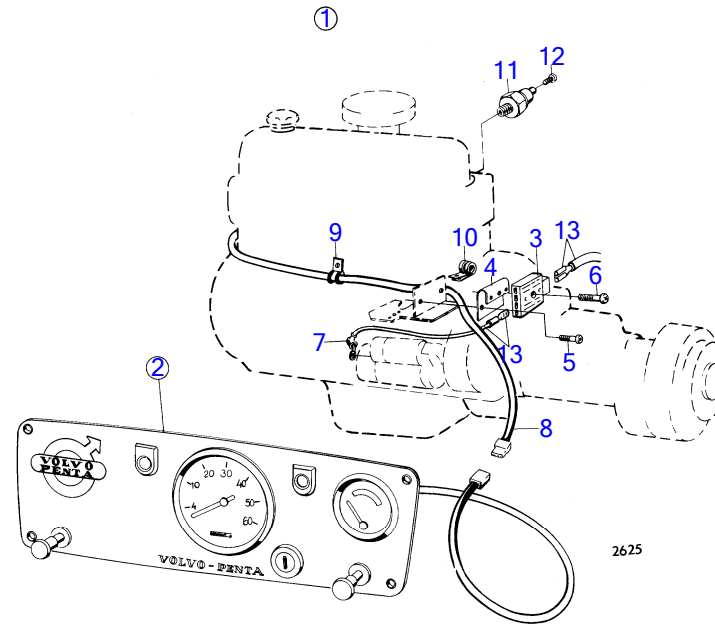

AQ130

RÉF	No Pièce	QTÉ	DÉSIGNATION	Voir	NOTES
1	(831126)	1	Planche de bord		Bride supplémentaire pour un réservoir autre que 828340, Std, Référence hors de gamme
2	(819078)	1	· Planche de bord		Référence hors de gamme
3	(831468)	2	· Transistor		Référence hors de gamme
4	(841233)	2	· Thermomètre		(831475), Référence hors de gamme
5	870685	2	· Verrouillage de déma		
6	(240321)	4	· Cle		Remplace par 2pcs 831507, 2pcs 831990., Référence hors de gamme
			bulletin P-36-4-1	P-36-4-1-EN	Numéros de référence annulés pour les clés
7	(819079)	3	· Interrupteur à turet		Référence hors de gamme
8	(819352)	2	· Rondelle		Référence hors de gamme
9	808176	4	· Douille ampoule		
10	19923	8	· Ampoule		
11		2	· faisceau de cable		Ancien modele remplace par 1PC 870621.
12	808175	4	· Douille ampoule		
13	(819037)	2	· Fixation en u		Référence hors de gamme
14	(819346)	4	· Vitre		Référence hors de gamme
15	819350	4	· Douille		
16	941908	2	· Rondelle élastique		
17		X	· cables et cosse de cable		Voir groupe 3
18	827353	4	· Serre-câble		