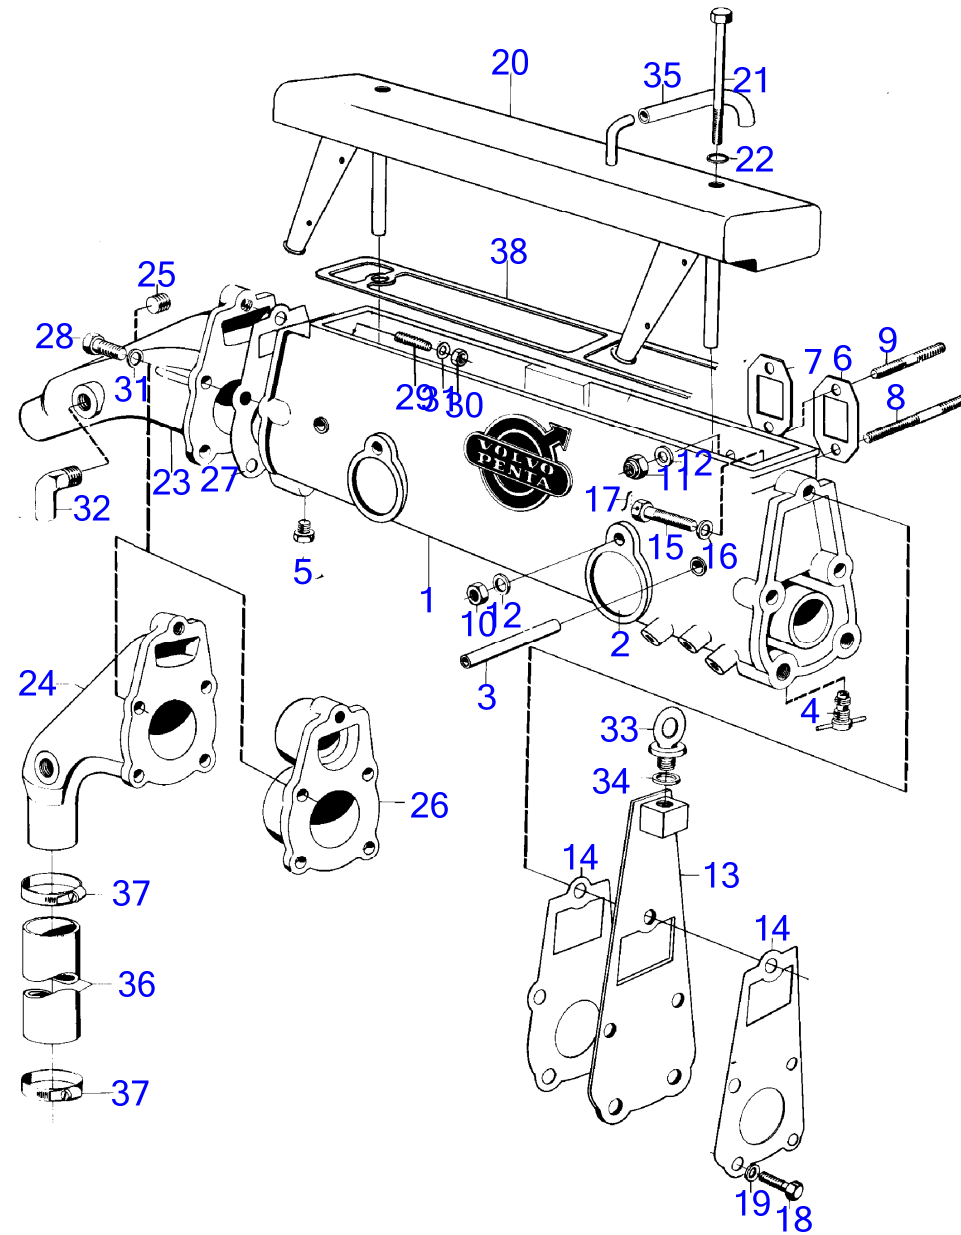

7736850-26-12791B

5044
www.dbmoteurs.fr

Upd:12/3/2019

AQ115A, AQ115B, AQ130, AQ130A, AQ130B, AQ130C, AQ130D, AQ165A, AQ170A, AQ170B, AQ170C, AQD21A, BB115A, BB115B, BB115C, BB165A, B

5044

5044

RÉF	No Pièce	QTÉ	DÉSIGNATION	Voir	NOTES
1	(817639)	1	Tube d'échappement		Référence hors de gamme
2	192212	2	Tampon d'expansion		
3	(819134)	2	Manchon protection		Référence hors de gamme
4	82744	1	Robinet de fermeture		
5	180759	1	Bouchon		
6	820271	3	Joint		
7	815844	2	Joint		
8	941588	4	Goujon		
9	953049	6	Goujon		
10	955782	4	Écrou hexagonal		
11	946036	6	Contre-écrou		
12	955894	10	Rondelle		
14	819727	1	Joint		MOXXXX/61165-
15	(103356)	1	Vis		Référence hors de gamme
16	955897	1	Rondelle		
17	(941338)	X	Fil arrêt		Référence hors de gamme, L=100mm
18	955318	4	Vis à tête hexagonal		
19	955895	4	Rondelle		
20	(826917)	1	Silencieux		Référence hors de gamme
21	955311	2	Vis à tête hexagonal		
22	955894	2	Rondelle		
23	818359	1	Coude d'échappement		
25	952078	1	Bouchon		
26	(817847)	1	Bride de tuyau d'éch		Référence hors de gamme, Version spec
27	819727	1	Joint		
28	959238	4	Vis à six pans creux		(955317)
29	(924089)	1	Goujon		Référence hors de gamme
30	963107	1	Contre-écrou		
31	941908	5	Rondelle élastique		
32	(180293)	1	Raccord coudé	12797	Référence hors de gamme
33	(185301)	1	Oeillet levage		Référence hors de gamme
34	11994	1	Joint		
35	(826997)	1	Flexible		Référence hors de gamme, Voir groupe 2A
36	952980	X	Flexible		L=170mm
37	943480	1	Collier durite		(951797)
38	(829826)	1	Joint		Référence hors de gamme
	(831988)	1	Autocollant		Référence hors de gamme