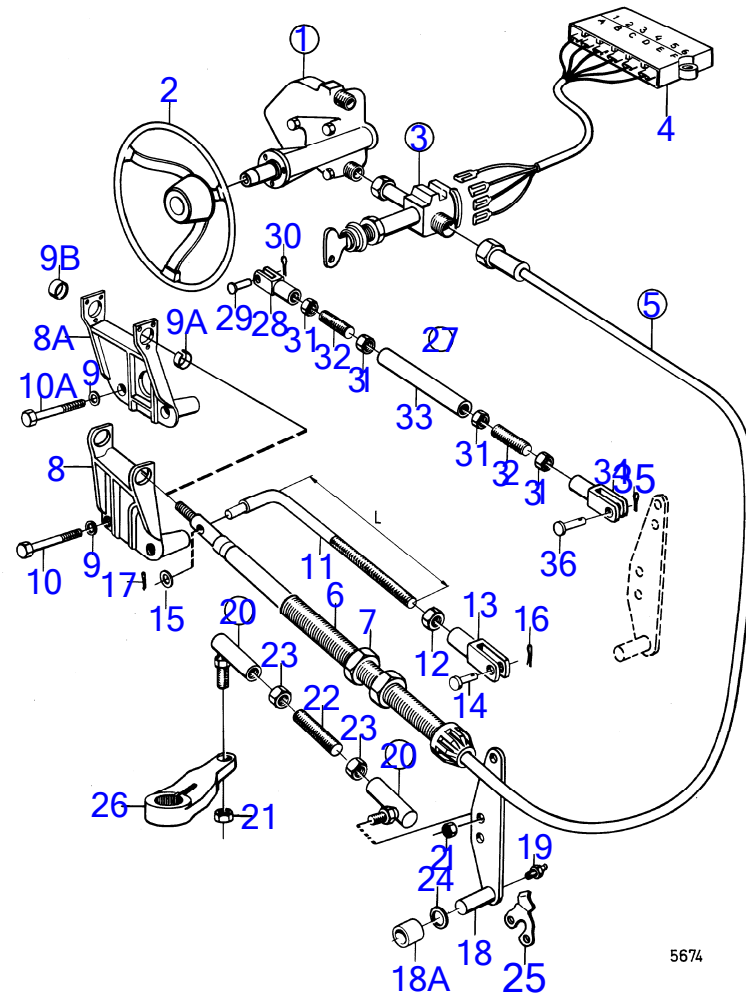

5674

RÉF	No Pièce	QTÉ	DÉSIGNATION	Voir	NOTES
1	850809	1	Tête de commande	12925	
2	(850936)	1	Volant de direction		(814138), Référence hors de gamme
3	(839544)	1	Verrou de commande	12926	Référence hors de gamme
4	(839617)	1	Cable de rallonge		Référence hors de gamme
5	850810	X	Câble de direction		L=3000mm
	850811	X	Câble de direction		L=3300mm
	850812	X	Câble de direction		L=3600mm
	850813	X	Câble de direction		L=3900mm
	850814	X	Câble de direction		L=4200mm
	850815	X	Câble de direction		L=4500mm
	850816	X	Câble de direction		L=4800mm
	850817	X	Câble de direction		L=5100mm
	850818	X	Câble de direction		L=5500mm
	850820	X	Câble de direction		L=6100mm
	850822	X	Câble de direction		L=6700mm
	850826	X	Câble de direction		L=7900mm
	850828	X	Câble de direction		L=8500mm
6	850771	1	Fixation		(835693)
7	850778	4	Écrou		(955861)
8		1	bracket		Pour les nouveaux modeles de 832394
8A	(850958)	1	Support guide		Référence hors de gamme
9	942336	2	Rondelle élastique		
9A	(850960)	1	Bague		Référence hors de gamme
9B	(850959)	1	Bague		Référence hors de gamme
10	955542	2	Vis à tête hexagonal		L=83mm
10A	955541	2	Vis à tête hexagonal		L=76mm
11	(850478)	1	Tige articulée		Référence hors de gamme, L=318mm
	(850479)	1	Tige articulée		Référence hors de gamme, L=195mm
12	940154	1	Écrou hexagonal		
13	(956511)	1	Fourche		Référence hors de gamme
14	913158	1	Boulon à trou goupil		
15	940097	1	Rondelle		
16	(907856)	1	Goupille fendue		Référence hors de gamme
17	964960	1	Goupille fendue		
18	(851385)	1	Bras commande		Référence hors de gamme
18A	850653	1	Bague		Voir groupe 4A
19	914169	1	Graisneur		
20	(850737)	2	Rotule		Référence hors de gamme, Pour les nouveaux modeles de 832394
21	950378	2	Contre-écrou		
22	850736	1	Tige réglage		
23	940152	2	Écrou hexagonal		
24	955906	1	Rondelle		
25	(850489)	1	Bras butée		Référence hors de gamme
26	(850488)	1	Levier d'attaque		Référence hors de gamme, Voir groupe 4A