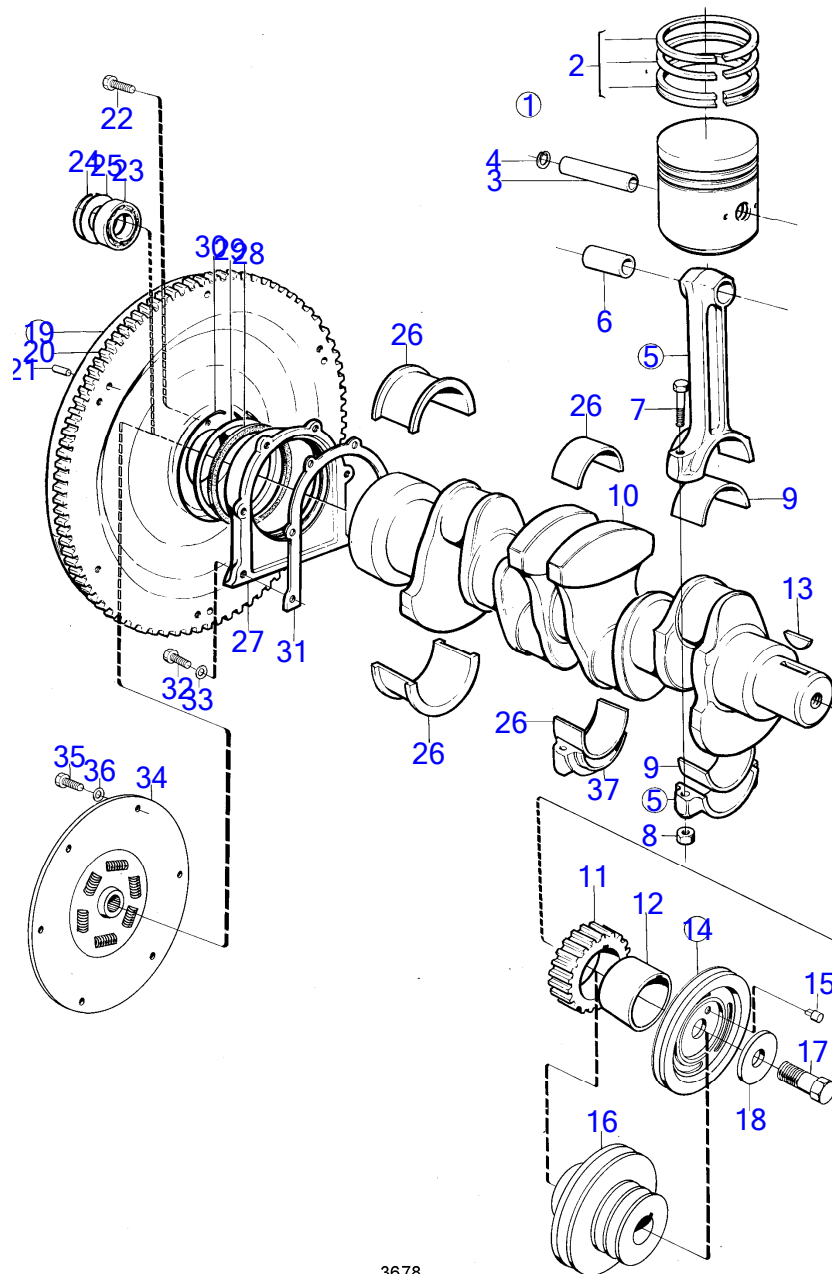

7736850-21-12758B

3678
www.dbmoteurs.fr

Upd:12/3/2019

AQ115A, AQ115B, AQ130, AQ130A, AQ130B, AQ130C, AQ130D, AQ165A, AQ170A, AQ170B, AQ170C, AQD21A, BB115A, BB115B, BB115C, BB165A, B

AQ115B

RÉF	No Pièce	QTÉ	DÉSIGNATION	Voir	NOTES
34	841896	1	Amortisseur		Pour moteur avec transmission 100, 250 ou inverseur reducteur., (831777)
	831778	1	Amortisseur		Pour moteur avec transmission 100B, 270, 280 ou inverseur type BorgWarner..
35	955295	6	Vis à tête hexagonal		AQ115A MOXXXX/86909-.
36	941907	6	Rondelle élastique		AQ115A MOXXXX/86909-.