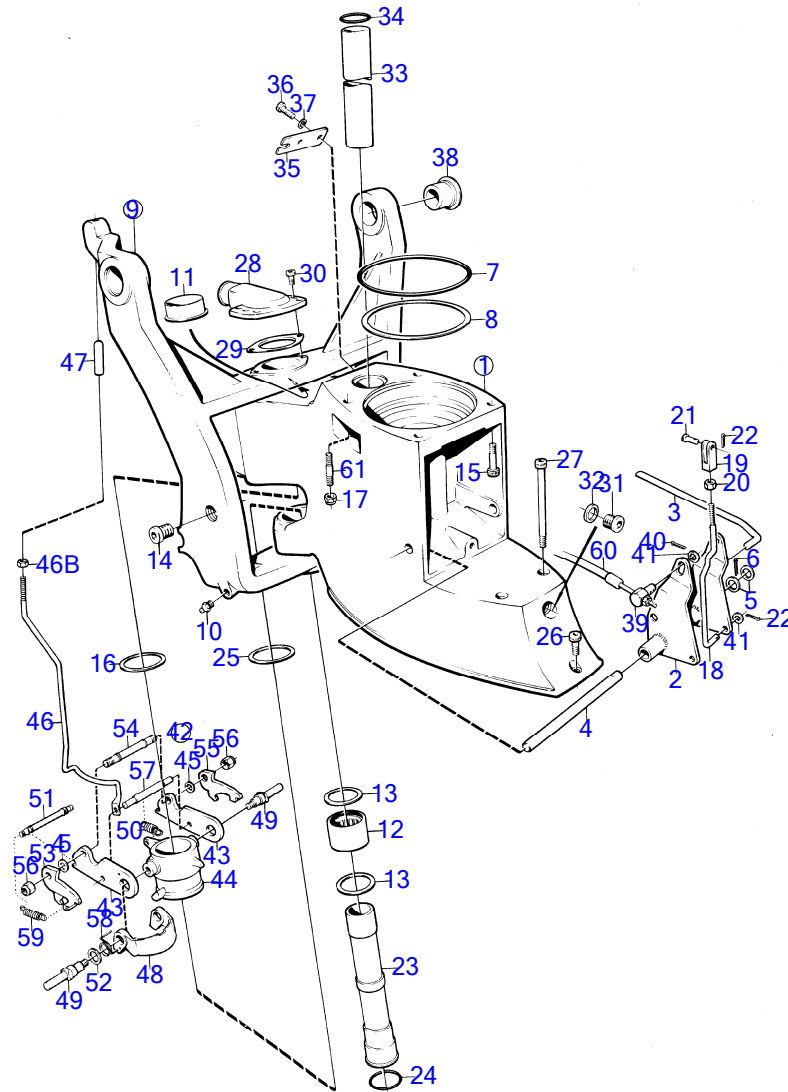

5972

RÉF	No Pièce	QTÉ	DÉSIGNATION	Voir	NOTES
1	832682	1	Boîtier intermédiaire		
2	897829	1	Étrier de changement		
3	814397	1	Tige d'accouplement		
4	897447	1	Arbre		
5	897511	2	Rondelle		
6	17253	1	Goupille fendue		
7	925259	1	Joint torique		
8	943866	X	Cale de réglage		E=0,1mm
	943867	X	Cale de réglage		E=0,2mm
	943868	X	Cale de réglage		E=0,4mm
9	875365	1	Fourche		
10	940194	1	Graisser		
11	814388	1	Bague		
12	183391	1	Roulements à aiguill		
13	181620	2	Bague étanchéité		
14	832552	2	Bouchon		Anc. mod.
15	941807	2	Vis à six pans creux		
16	814390	2	Rondelle plastique		
17	941885	2	Contre-écrou		
18	897448	1	Tige de commande		
19	813954	1	Fourche		
20	940190	1	Écrou hexagonal		
21	192662	1	Goupille fendue		
22	17253	2	Goupille fendue		
23	814386	1	Fusée de direction		
24	941820	1	Joint torique		
25	897696	1	Rondelle		
26	941809	1	Vis à six pans creux		
27	941808	2	Vis à six pans creux		
28	851766	1	Raccord flexible		Voir groupe 4A
29	814356	1	Étanchéité		
30	941813	2	Vis à six pans creux		
31	814179	1	Bouchon		Anc. mod.
32	897682	1	Joint		Anc. mod.
33	897644	1	Tube		
34	125017	2	Joint torique		
35	(897457)	1	Support câbles		Référence hors de gamme
36	940168	2	Vis à tête hexagonal		
37	940191	2	Rondelle		
38	876278	2	Jeu de bagues		
39	804312	1	Dé		
40	17276	1	Goupille fendue		
41	940191	2	Rondelle		
42	814434	1	Butée d'inversion		
43	814391	2	Cliquet		
44	(814389)	1	Douille palier		Référence hors de gamme