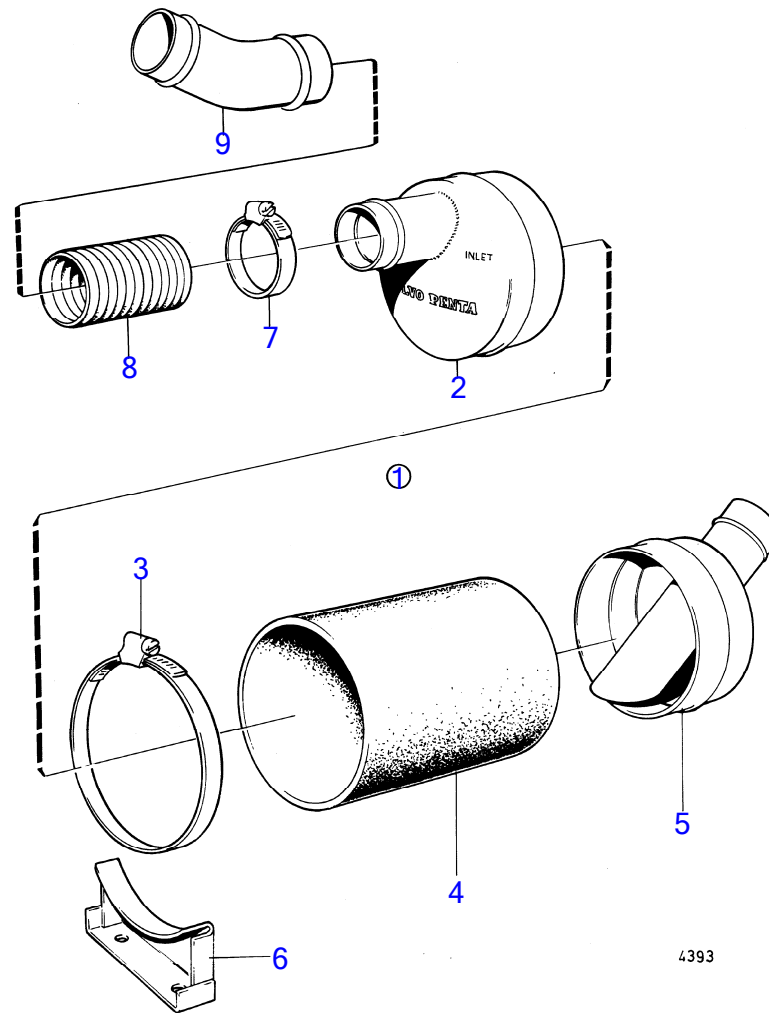

4393

MD21A

RÉF	No Pièce	QTÉ	DÉSIGNATION	NOTES
1	828065	1	Silencieux	
2		1	· couvercle	
3	961678	4	· Collier durite	
4	828060	1	· Flexible d'échappeme	
5		1	· couvercle	
6	828061	2	· Retenue	
7	961672	X	Collier durite	
8	828465	X	Flexible echappement	(833756) remp. par 828465
9	828255	1	Tuyau coude