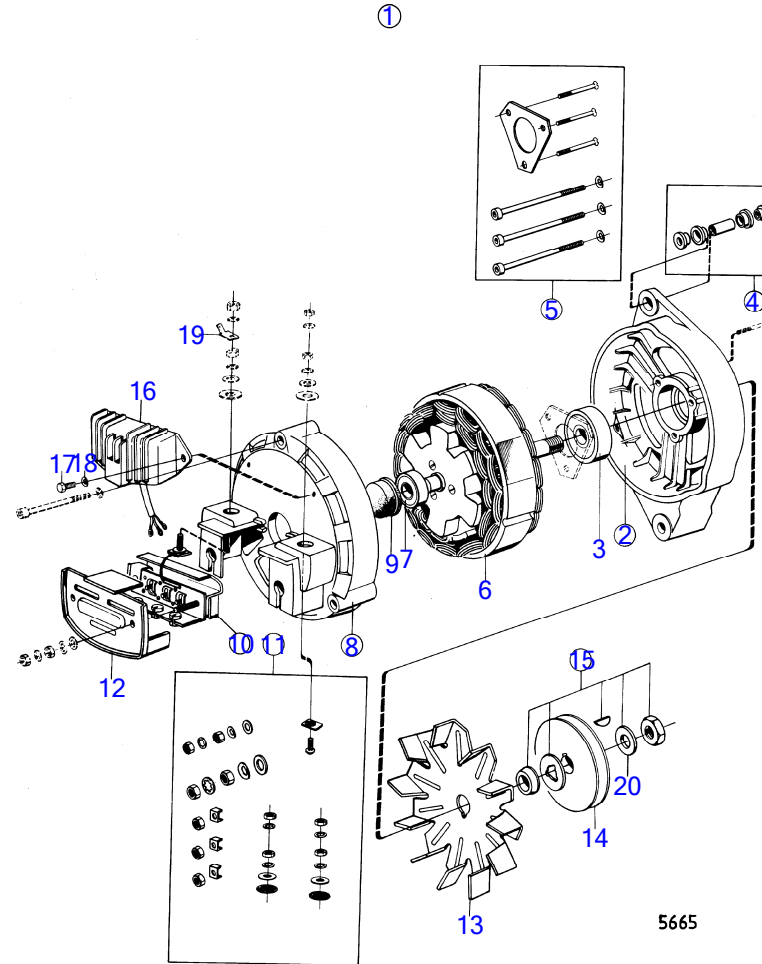

RÉF	No Pièce	QTÉ	DÉSIGNATION	Voir	NOTES
1	841770	1	Alternateur bulletin 49-04	49-04-EN	14V 35A Alternateurs
2	(831845)	1	· Flasque		Référence hors de gamme
3	(181601)	1	· Roulement billes		Référence hors de gamme
4	(465033)	1	· Guide		Référence hors de gamme
5	831846	1	· Kit de vis		
6		1	· rotor et stator		
7	(181797)	1	· Roulement billes		Référence hors de gamme
8	(831847)	1	· Flasque		Référence hors de gamme
9	(831848)	1	· Couvercle protection		Référence hors de gamme
10	(841575)	1	· Jeu de diodes		Référence hors de gamme
11	(831851)	1	· Kit de vis		Référence hors de gamme
12	(831854)	1	· Capot		Référence hors de gamme
13	(831855)	1	· Ventilateur		Référence hors de gamme
14	(834646)	1	· Poulie		Référence hors de gamme
15	(831857)	1	· Kit montage		Référence hors de gamme
16	(841688)	1	· Régulateur		Référence hors de gamme
17	(955243)	2	· Vis à tête hexagonal		Référence hors de gamme
18	941905	2	· Rondelle élastique		
19	829311	1	· Fiche plate		
20	955899	1	Rondelle