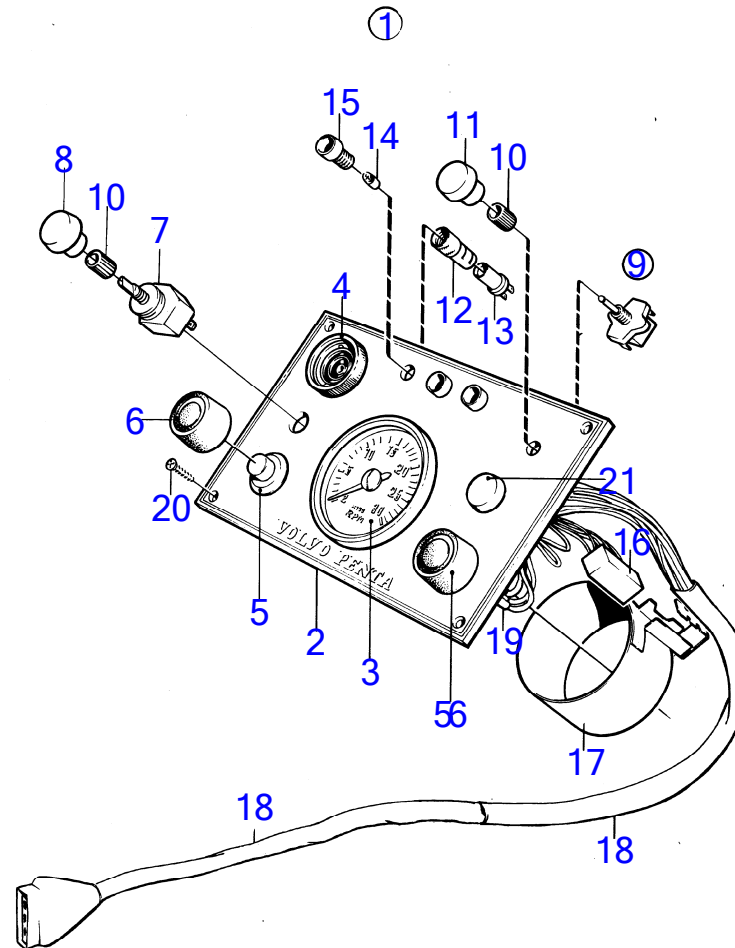

5374

RÉF	No Pièce	QTÉ	DÉSIGNATION	NOTES
1	(843327)	1	Planche de bord	Référence hors de gamme
2	(837540)	1	· Tôle instrument	Référence hors de gamme
3	(842872)	1	· Compte-tours	Référence hors de gamme
4	827597	1	· Outil de signalisati	
5	843684	2	· Bouton	(240975)
6	837533	2	· Capuchon caoutchouc	
7	842918	1	· Rhéostat	
8	842921	1	· Bouton	
9	(875819)	1	· Interrupteur	Référence hors de gamme
10	843002	2	· Écrou	
11	(837726)	1	· Bouton	Référence hors de gamme
12	819350	3	· Douille	
13	808175	4	· Douille ampoule	
14	19923	4	· Ampoule	
15	827766	3	· Lentille	
16	(837674)	1	· Séparateur d'alarme	Référence hors de gamme
17	(837860)	1	· Fixation	Référence hors de gamme
18	(842662)	1	· Faisceau de câble	Référence hors de gamme
19		X	· · cable et cosses de cable	Voir groupe 3
20	(944540)	4	· · · Vis	Référence hors de gamme
21	845071	1	· · · Bouchon