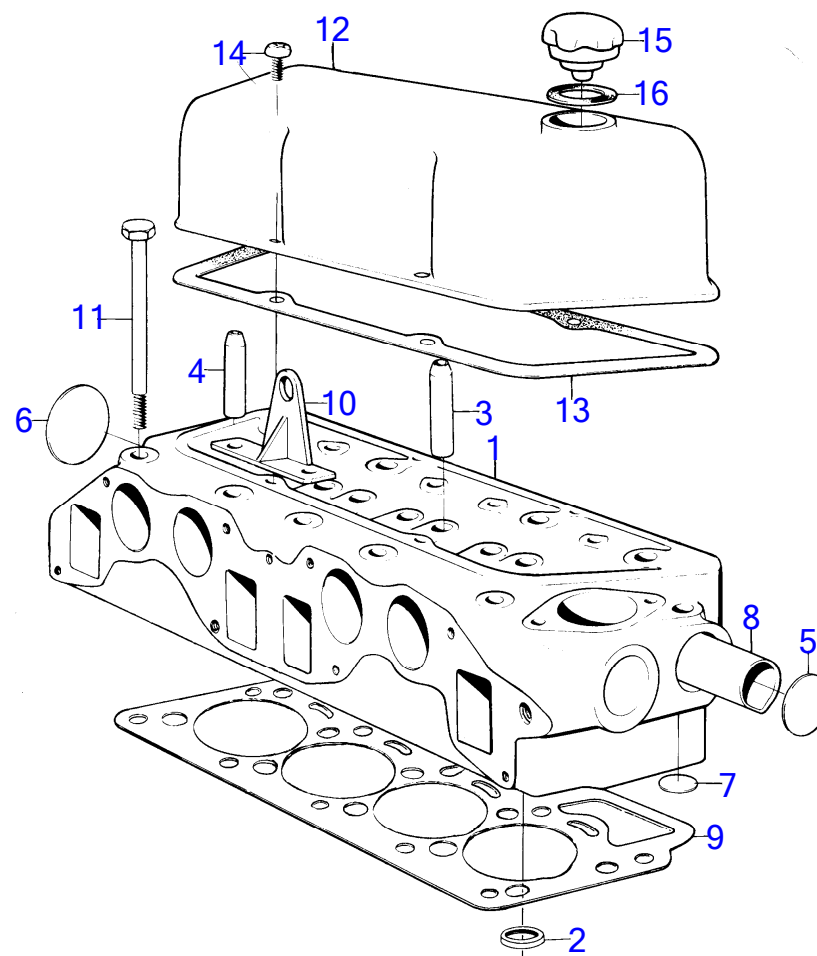

2104

AQ130B

RÉF	No Pièce	QTÉ	DÉSIGNATION	NOTES
1		1	culasse	Remplace par 1pc 831656, 1pc 462623.
2	(419694)	4	· Siège de soupape, admission	Référence hors de gamme
	(460998)	4	· Kit anti-emballement, echappement	AQ115B, AQ130A MO15302/XXXX-. AQ130B MO1401/XXXX-. Référence hors de gamme
	(419695)	4	· Siège de soupape, echappement	AQ115A, AQ130A MO-15301/XXXX. AQ130B MO-1400/XXXX., Référence hors de gamme
3	419652	4	· Guide soupape, admission	
4	419653	4	· Guide soupape, echappement	
5	192211	2	· Tampon d'expansion	
6	192212	1	· Tampon d'expansion	
7	192426	1	· Tampon d'expansion	
8	(820186)	1	· Tuyau	AQ115A, AQ130A MO-16931/XXXX. AQ130B MO-1470/XXXX.
9	875543	1	Joint de culasse	Référence hors de gamme
10		1	oeillet de levage	AQ115A compression 8,4:1.
11	191523	10	Vis	
12	(418862)	1	Couvre-culasse	Référence hors de gamme
13	419678	1	Joint	
14	950045	4	Vis empreinte crucif	
15	420292	1	Bouchon de rempl. d'	
16	940096	1	Joint