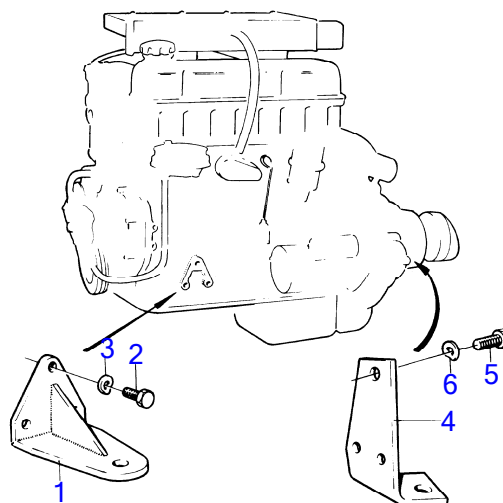

MB20C

RÉF	No Pièce	QTÉ	DÉSIGNATION	NOTES
1	(827129)	1	Console	BB, Référence hors de gamme
	(827130)	1	Console	TB, Référence hors de gamme
2	940135	6	Vis à tête hexagonal	
3	941907	6	Rondelle élastique	
4	(806391)	1	Console moteur	BB115B, AQ130C MO-15301/XXXX. BB115A MO-1400/XXXX., Référence hors de gamme
	(806390)	1	Console moteur	BB115B, AQ130C MO-15301/XXXX. BB115A MO-1400/XXXX., Référence hors de gamme
5	940115	4	Vis à tête hexagonal	BB115B, AQ130C MO-15301/XXXX. BB115A MO-1400/XXXX.
6	942336	4	Rondelle élastique	BB115B, AQ130C MO-15301/XXXX. BB115A MO-1400/XXXX.
22		1	kit de montage flexible	(834381)
23	(827135)	1	· Console	BB, Référence hors de gamme
	(827134)	1	· Console	TB, Référence hors de gamme
24	833926	4	· Élément caoutchouc	
25	955900	4	· Rondelle	
26	941912	4	· Rondelle élastique	
27	955805	8	· Écrou hexagonal