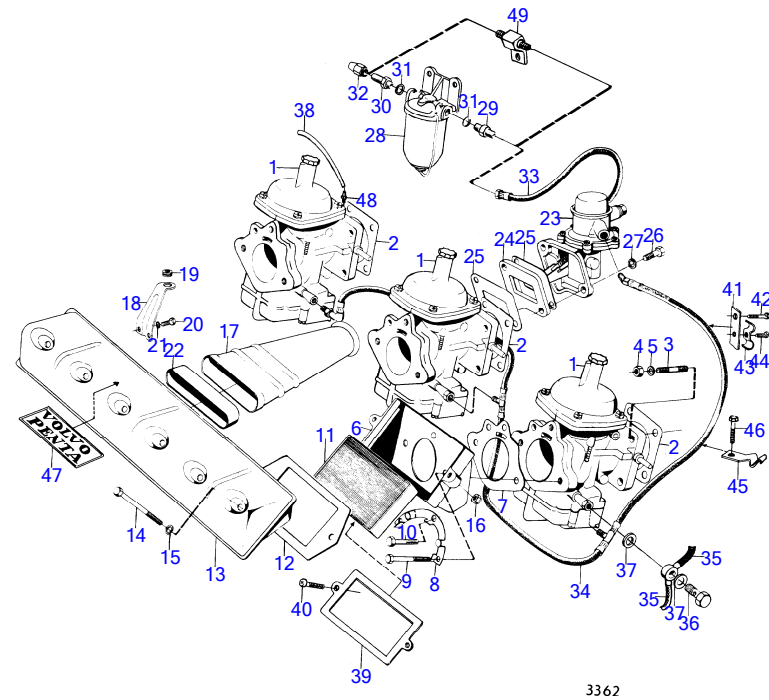

AQ165A, BB165A

AQ165A, BB165A

RÉF	No Pièce	QTÉ	DÉSIGNATION	Voir	NOTES
1	(875398)	3	Carburateur	12823	Référence hors de gamme
2	418754	3	Joint		
3	(953465)	12	Goujon		Référence hors de gamme
4	950353	12	Contre-écrou		
5	941907	12	Rondelle élastique		
6	(825971)	3	Collecteur de fuites		Référence hors de gamme
7	680642	3	Joint		
8	(825750)	3	Tole chicanes		Référence hors de gamme
9	955524	6	Vis à tête hexagonal		
10	955523	3	Vis à tête hexagonal		
11	(825559)	3	Pare-feu		Référence hors de gamme
12	(831129)	3	Joint		Sauf spec 9968, Référence hors de gamme
13	(831128)	1	Silencieux		Sauf spec 9968, Référence hors de gamme
14	955517	6	Vis à tête hexagonal		Sauf spec 9968
15	941906	6	Rondelle élastique		Sauf spec 9968
16	(950362)	6	Contre-écrou		Référence hors de gamme
17	(824587)	2	Prise air		Sauf spec 9968, Référence hors de gamme
18	(831130)	2	Console		Sauf spec 9968, Référence hors de gamme
19	(43138)	2	Passe fil		Sauf spec 9968, Référence hors de gamme
20	955512	4	Vis à tête hexagonal		Sauf spec 9968
21	941906	4	Rondelle élastique		Sauf spec 9968
22	(824588)	2	Soufflet caoutchouc		Sauf spec 9968, Référence hors de gamme
23	(831092)	1	Pompe à carburant	12820	Référence hors de gamme
24	460678	1	Entretoise		
25	61830	2	Joint		
26	(190524)	2	Vis		Référence hors de gamme
27	941907	2	Rondelle élastique		
28	(827200)	1	Filtre a combustible	12808	Référence hors de gamme
29	(192096)	1	Raccord		Référence hors de gamme
30	191397	1	Raccord		
31	957176	2	Joint		
32	954322	1	Écrou accouplement		
33	(813007)	1	Flexible de carburant		Référence hors de gamme
34	(831028)	1	Flexible de carburant		Anc. mod., Référence hors de gamme
35	(831188)	1	Flexible de carburant		Nouv. mod., Référence hors de gamme
36	(943500)	3	Vis creuse		Nouv. mod., Référence hors de gamme
37	957171	6	Joint		Nouv. mod.
38	(192055)	X	Flexible		Voir groupe 3, Référence hors de gamme
39	(825556)	3	Retenue		Spec 9968, Référence hors de gamme
40	950046	6	Vis empreinte crucif		Spec 9968
41	(831172)	1	Fixation		Référence hors de gamme
42	940133	1	Vis à tête hexagonal		
43	(190853)	1	Collier serrage		Référence hors de gamme

7736850-23-12815

3362
www.dbmoteurs.fr

Upd:12/3/2019

AQ115A, AQ115B, AQ130, AQ130A, AQ130B, AQ130C, AQ130D, AQ165A, AQ170A, AQ170B, AQ170C, AQD21A, BB115A, BB115B, BB115C, BB165A, B