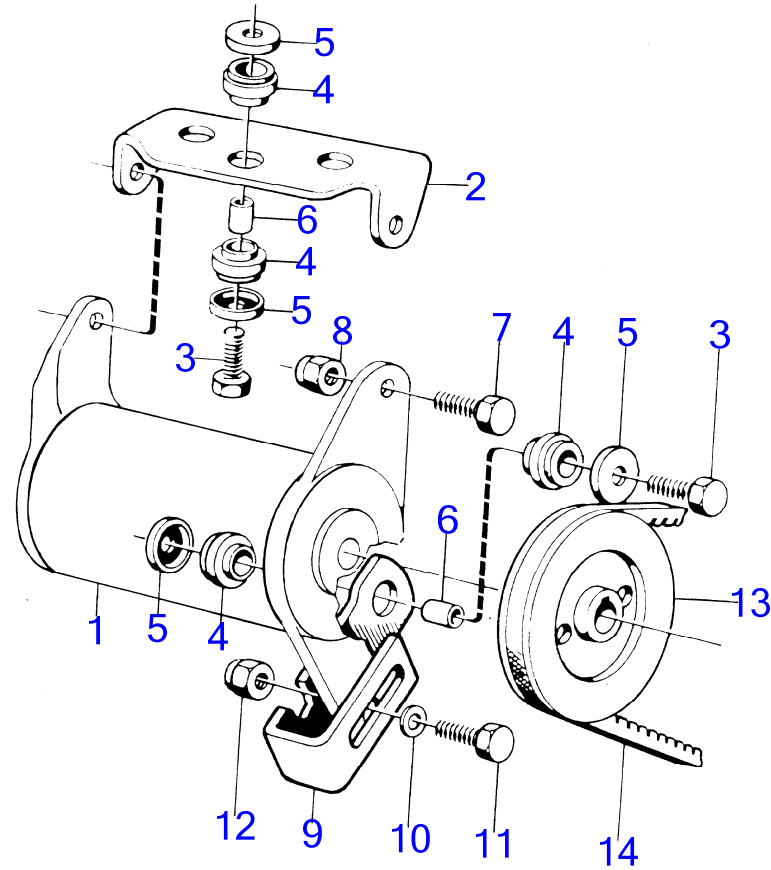

33 49

AQ115A

RÉF	No Pièce	QTÉ	DÉSIGNATION	Voir	NOTES
1	(870448)	1	Alternateur	12841	Åkerman spec. 867446, 12V, Référence hors de gamme
2	(418354)	1	Console		Åkerman spec. 867446, Référence hors de gamme
3	955525	4	Vis à tête hexagonal		Åkerman spec. 867446
4	403877	8	Bague caoutchouc		Åkerman spec. 867446
5	418531	8	Rondelle		Åkerman spec. 867446
6	403894	4	Douille entretoise		Åkerman spec. 867446
7	(955675)	2	Vis à tête hexagonal		Åkerman spec. 867446, Référence hors de gamme
8	(950384)	2	Contre-écrou		Åkerman spec. 867446, Référence hors de gamme
9	(806306)	1	Bride de serrage		Åkerman spec. 867446, Référence hors de gamme
10	955894	1	Rondelle		Åkerman spec. 867446
11	940135	1	Vis à tête hexagonal		Åkerman spec. 867446
12	(950363)	1	Contre-écrou		Åkerman spec. 867446, Référence hors de gamme
13	(806301)	1	Poulie		Åkerman spec. 867446, Référence hors de gamme
14	950805	1	Courroie trapézoïdal		Åkerman spec. 867446