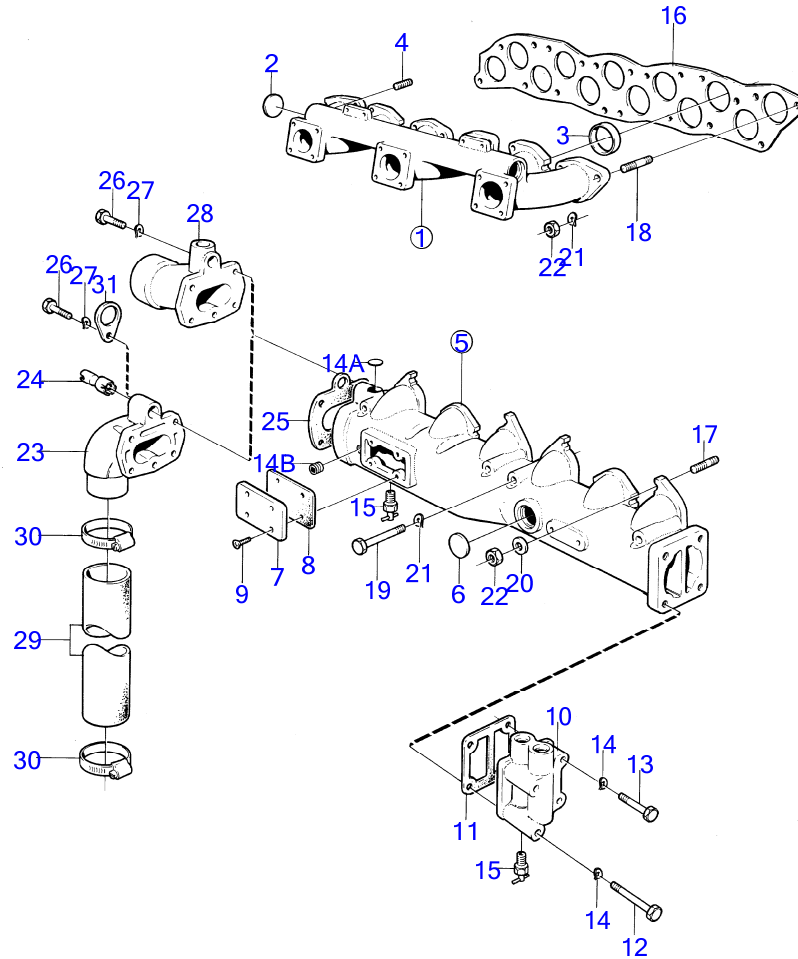

5111

AQ170A

RÉF	No Pièce	QTÉ	DÉSIGNATION	NOTES
1	(831212)	1	Tubulure d'admission	Référence hors de gamme
2	(955095)	2	Tampon d'expansion	Référence hors de gamme
3	(418408)	2	Douille guide	Référence hors de gamme
4	(16325)	1	Bouchon	Référence hors de gamme
5	831521	1	Tube d'échappement	
6	192211	3	Tampon d'expansion	
7	(831517)	2	Couvercle extremite	Référence hors de gamme
8	831518	2	Joint	
9	950158	8	Vis tête fraisée cru	
10	(831070)	1	Tôle extrémité	Référence hors de gamme
11	831073	1	Joint	
12	955543	2	Vis à tête hexagonal	
13	955539	2	Vis à tête hexagonal	
14	942336	4	Rondelle élastique	
14A	192426	1	Tampon d'expansion	MO-5802/XXXX
14B	952076	2	Bouchon	MO-5802/XXXX
15	82744	3	Robinet de fermeture	
16	461092	1	Joint	
17	953240	8	Goujon	L=40mm
18	953238	8	Goujon	L=38mm
19	959793	4	Vis à tête hexagonal	L=114mm
20	191169	8	Rondelle	
21	941907	12	Rondelle élastique	
22	955826	16	Écrou hexagonal	
23	831163	1	Coude d'échappement	Spec. 867054, 867132.
	831331	1	Coude d'échappement	Spec. 867132 alt, D70BK alt.
24	831799	1	Clapet antiretour	
25	831480	1	Joint	Spec. 867054, 867132., Anc. mod.
	831330	1	Joint	Spec. 867132 alt, D70BK alt., Nouv. mod.
26	955535	3	Vis à tête hexagonal	Spec. 867054, 867132., Anc. mod.
	955535	5	Vis à tête hexagonal	Spec. 867132 alt, D70BK alt., Nouv. mod.
27	942336	3	Rondelle élastique	Spec. 867054, 867132., Anc. mod.
	942336	5	Rondelle élastique	Spec. 867132 alt, D70BK alt., Nouv. mod.
28	(831171)	1		Référence hors de gamme, Spec. 867054, 867132., Anc. mod.,version spec
	(831347)	1		Référence hors de gamme, Spec. 867132 alt, D70BK alt., Nouv. mod.,version spec
29	952986	X	Flexible	L=130mm
30	943482	2	Collier durite	(951799)
31		1	oeillet de levage	Nouv. mod.

7736850-26-12789B

5111
www.dbmoteurs.fr

Upd:12/3/2019

AQ115A, AQ115B, AQ130, AQ130A, AQ130B, AQ130C, AQ130D, AQ165A, AQ170A, AQ170B, AQ170C, AQD21A, BB115A, BB115B, BB115C, BB165A, B