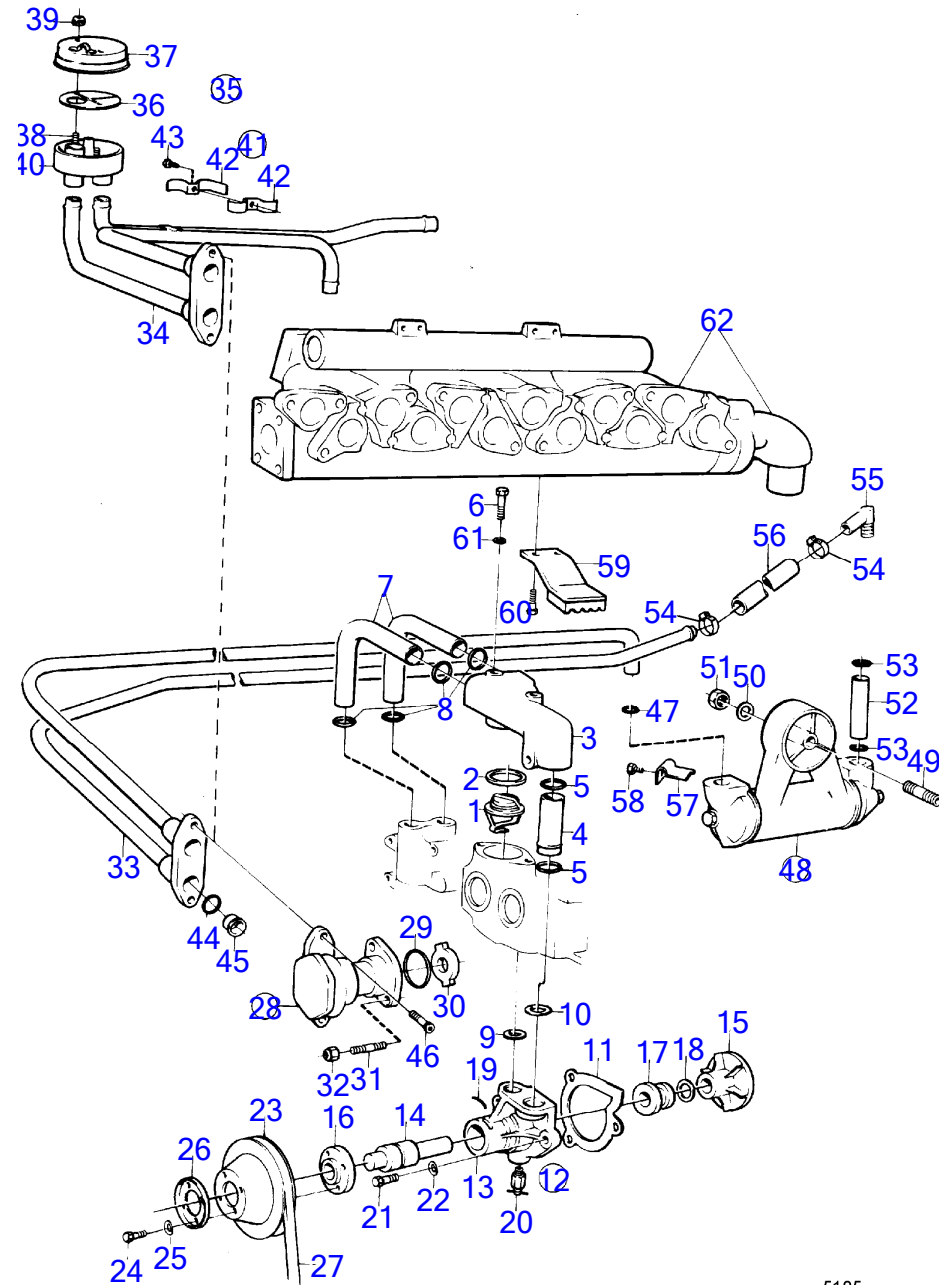

5105

BB165A

RÉF	No Pièce	QTÉ	DÉSIGNATION	Voir	NOTES
1	875791	1	Kit thermostat		
2	416033	1	Bague étanchéité		(418361)
3	(831024)	1	Boîtier thermostat		Référence hors de gamme
4	(831023)	1	Tube de refroidissem		Référence hors de gamme
5	418412	2	Bague étanchéité		
6	940136	2	Vis à tête hexagonal		
7	(831072)	2	Tube de refroidissem		Référence hors de gamme
8	418412	4	Bague étanchéité		
9	430018	1	Bague étanchéité		Std
	430272	1	Bague etancheite		D42A PP spec. 16053, 867638
10	430172	1	Bague etancheite		Std
	(430273)	1	Bague etancheite		Référence hors de gamme, D42A PP spec. 16053, 867638
11	430017	1	Joint		
12	831742	1	Pompe à eau		
13		1	boitier		
14	831720	1	Roulement billes		
15	831438	1	Impulseur		
16	(418332)	1	Moyeu		Référence hors de gamme
17	(460839)	1	Joint		Référence hors de gamme
18	421306	1	Bague d'usure		
19	415058	1	Fil arrêt		
20	82744	1	Robinet de fermeture		
21	940159	3	Vis à tête hexagonal		
22	941907	3	Rondelle élastique		
23	(461181)	1	Poulie		Référence hors de gamme
24	956567	4	Vis à six pans creux		
25	941907	4	Rondelle élastique		
26	(672740)	1	Rondelle		Référence hors de gamme
27	834548	1	Courroie trapézoïdal		Voir groupe 3
28	831178	1	Pompe eau mer, pompe a eau		
			bulletin P-26-6-5	P-26-6-5-EN	Nouveaux kits pour pompes à eau de mer
28			.	12779	
29	925066	1	Joint torique		
30	831009	1	Croisillon		
31	(953451)	2	Goujon		Référence hors de gamme
32	950352	2	Contre-écrou		
33	(831116)	1	Tube de refroidissem		Référence hors de gamme, MO-XXXX/69347
44	831617	2	Bague étanchéité		
45	(423187)	2	Retenue bague		Référence hors de gamme
46	959437	2	Vis à six pans creux		
47	418412	1	Bague étanchéité		
48	831047	1	Radiateur huile, refroidisseur d'huile		
			.	12780	
49	(460232)	1	Raccord		Référence hors de gamme, Voir groupe 2A
50	824589	1	Rondelle		
51	(191701)	1	Écrou		Référence hors de gamme

7736850-26-12796

5105
www.dbmoteurs.fr

Upd:12/3/2019

AQ115A, AQ115B, AQ130, AQ130A, AQ130B, AQ130C, AQ130D, AQ165A, AQ170A, AQ170B, AQ170C, AQD21A, BB115A, BB115B, BB115C, BB165A, B