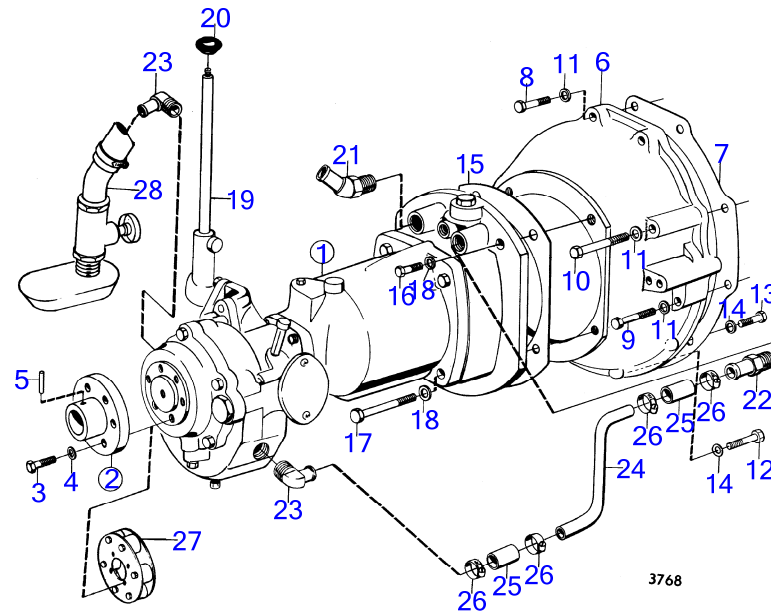

BB115A, BB115B, BB115C, MB20A, MB20B, MB20C

BB115A, BB115B, BB115C, MB20A, MB20B, MB20C

RÉF	No Pièce	QTÉ	DÉSIGNATION	NOTES
1		1		
			· pieces	Voir groupe 4B
2	(833750)	1	Demi-embrayage	Perce 35mm., Référence hors de gamme
3	(955675)	6	· Vis à tête hexagonal	Référence hors de gamme
4	942336	6	· Rondelle élastique	
5	907599	1	· Goupille conique	
6	(806273)	1	Carter de volant	Référence hors de gamme
7	(806272)	1	Joint	Référence hors de gamme
8	940160	2	Vis à tête hexagonal	L=38mm
	955342	2	Vis à tête hexagonal	L=40mm
9	955550	1	Vis à tête hexagonal	L=51mm
	955344	1	Vis à tête hexagonal	L=50mm
10	(940184)	1	Vis à tête hexagonal	Référence hors de gamme, L=95mm
	955352	1	Vis à tête hexagonal	L=100mm
11	941909	4	Rondelle élastique	D.l=11,5mm
	940280	4	Rondelle élastique	D.l=13,5mm
12	955525	1	Vis à tête hexagonal	L=25mm
13	940186	2	Vis à tête hexagonal	L=38mm
14	941907	3	Rondelle élastique	
15	802696	1	Joint	
16	955535	2	Vis à tête hexagonal	L=32mm
17	955540	2	Vis à tête hexagonal	L=70mm
18	942336	4	Rondelle élastique	
19	(802743)	1	Levier de commande	Référence hors de gamme
20	(60544)	1	Poignee	Référence hors de gamme
21	804429	1	Fixe-flexible	Voir groupe 2B
22	804426	1	Fixe-flexible	MO-XXXX/59517
	(827937)	1	Fixe-flexible	Référence hors de gamme, MOXXXX/59518-
23	(827343)	2	Fixe-flexible	Référence hors de gamme
24	(827344)	1	Tuyau	Référence hors de gamme
25	943368	X	Durit caoutchouc	L=50mm
26	943472	4	Collier durite	(951788)
27	(819153)	1	Accouplement caotch	Référence hors de gamme, Voir groupe 9
28		1	entree d'eau de refroidissement	Voir groupe 9

7736850-44-12871

3768
www.dbmoteurs.fr

Upd:12/3/2019

AQ115A, AQ115B, AQ130, AQ130A, AQ130B, AQ130C, AQ130D, AQ165A, AQ170A, AQ170B, AQ170C, AQD21A, BB115A, BB115B, BB115C, BB165A, B