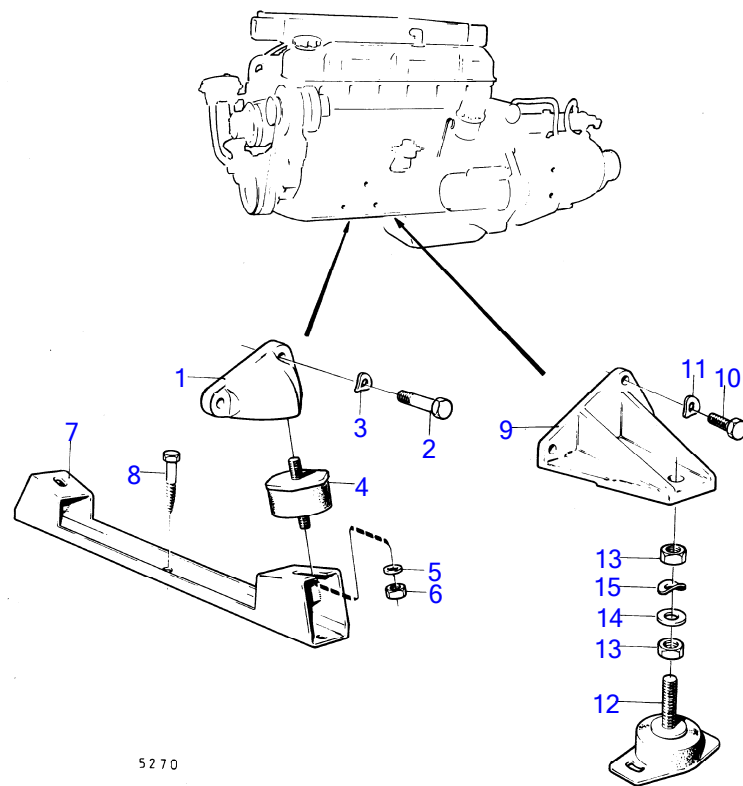

5270

AQ170A

RÉF	No Pièce	QTÉ	DÉSIGNATION	NOTES
1	(831099)	1	Silent-bloc moteur	BB, Référence hors de gamme
	(831098)	1	Silent-bloc moteur	TB, Référence hors de gamme
2	(942900)	6	Vis	Référence hors de gamme
3	941907	6	Rondelle élastique	
4	(682694)	2	Coussin caoutchouc	Référence hors de gamme
5	960144	2	Rondelle	
6	950355	2	Contre-écrou	
7	(820293)	1	Poutre-support	Référence hors de gamme
8	(905548)	3	Vis	Référence hors de gamme