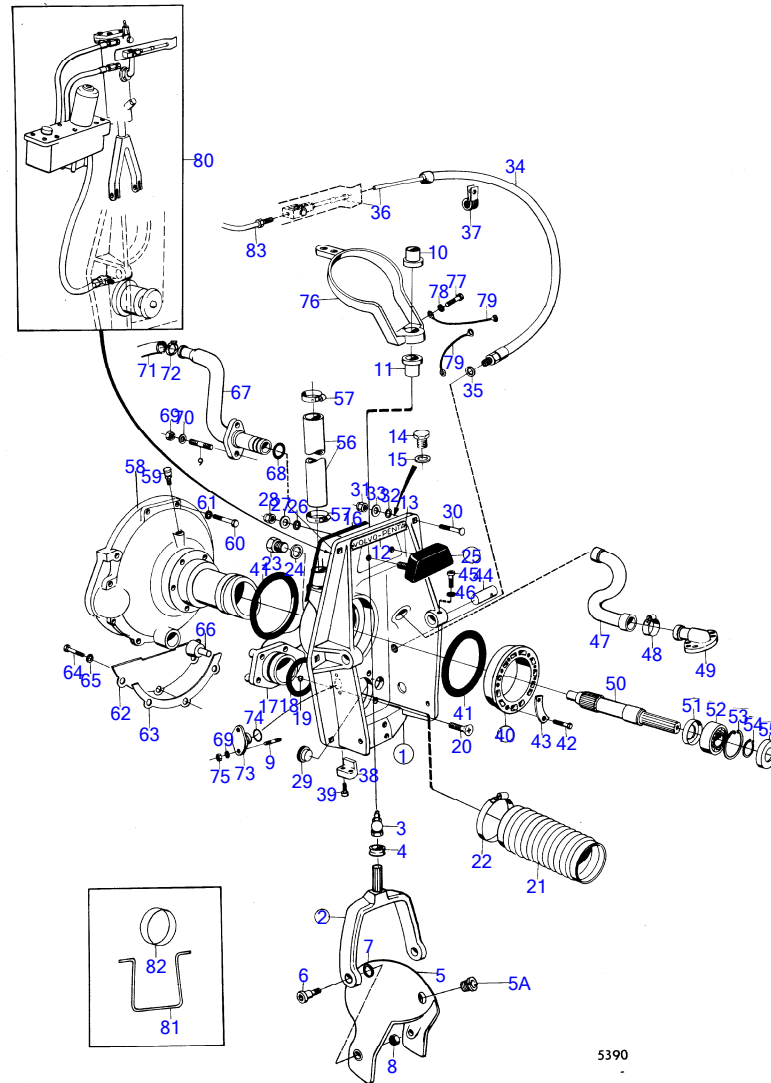

5390

AQ130C

RÉF	No Pièce	QTÉ	DÉSIGNATION	Voir	NOTES
1	(875442)	1	Bouclier		Référence hors de gamme
2	(832839)	1	· Fusée		Référence hors de gamme
3	914169	1	· · Graisseur		
4	839195	1	· · Bague		
			bulletin 48-23	48-23-EN	Joint
5	(832868)	1	· Casque de protection		MO-XXXX/187079, Référence hors de gamme
	(851267)	1	· Casque de protection		MOXXXX/187080-, Référence hors de gamme
5A	851262	1	· · Bague		Pour tourillon avec 2 vis.
6	(832653)	2	· Vis		Référence hors de gamme
7	(832655)	2	· Rondelle		Référence hors de gamme
8	(944029)	2	· Ecrou		Référence hors de gamme
9	941872	4	· Goujon		
10	832651	1	· Bague		
11	832652	1	· Bague		
12	832608	1	· Tôle		
13	804269	2	· Vis de commande		
14	(897744)	1	· Bouchon		Référence hors de gamme, MOXXXX/94050-
15	897745	1	· Joint		MOXXXX/94050-
16	897726	1	Bande d'étanchéité		
17	(897780)	1	Passage d'échappemen		Référence hors de gamme
18	925256	1	Joint torique		
19	925055	4	Joint torique		
20	(839064)	4	Vis		Référence hors de gamme
21	897631	1	Soufflet d'échappeme		
22	961675	2	Collier durite		
23	(897744)	1	Bouchon		Référence hors de gamme
24	897745	1	Joint		
25	875531	1	Coussin caoutchouc		
26	832565	2	· Joint		
27	960142	2	· Rondelle		
28	950364	2	· Contre-écrou		
29	814473	1	Obturateur		
30	943426	6	Vis		
31	940176	6	Écrou hexagonal		
32	850418	6	Joint torique		
33	190878	6	Rondelle		
34	839091	1	Gaine de protection		
35	897745	1	Joint		
36	(820254)	1	Câble de commande		Référence hors de gamme, L=1800mm
37	952635	1	Collier serrage		
38	832934	2	Électrode zinc		
39	941809	4	Vis à six pans creux		
40	806310	1	Kit montage		
41	804190	2	· Anneau caoutchouc		
42	191844	6	· Vis à tête hexagonal		
43	806624	3	· Gache		

7736850-44-12878

5390
www.dbmoteurs.fr

Upd:12/3/2019

AQ115A, AQ115B, AQ130, AQ130A, AQ130B, AQ130C, AQ130D, AQ165A, AQ170A, AQ170B, AQ170C, AQD21A, BB115A, BB115B, BB115C, BB165A, B