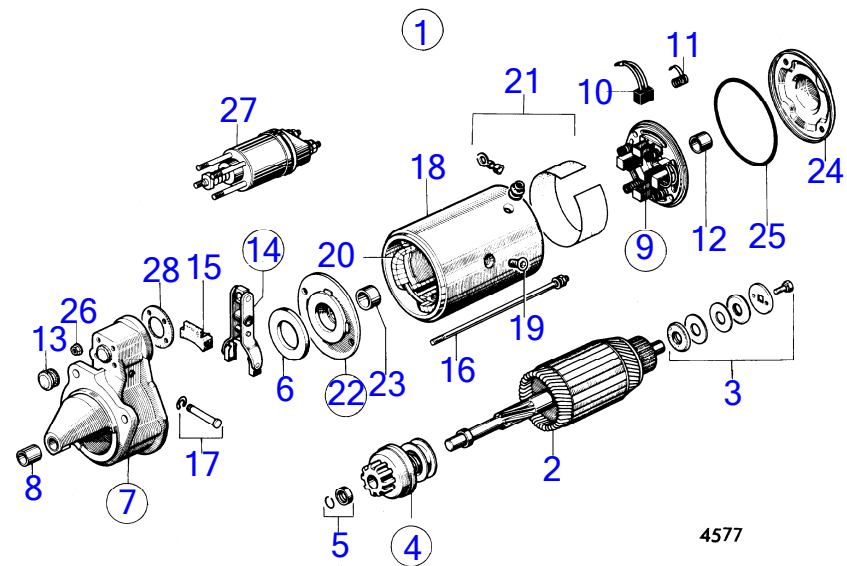

RÉF	No Pièce	QTÉ	DÉSIGNATION	NOTES
1	829527	1	Démarrreur	
2	(834843)	1	· Rotor	Référence hors de gamme
3	834844	1	· Amortisseur de vibra	
4	(834845)	1	· Pignon démarrreur	Référence hors de gamme
5	(829012)	1	· · Jeu	Référence hors de gamme
6	834799	1	· Rondelle	
7	(834846)	1	· Couvercle palier	Référence hors de gamme
8	818147	1	· Bague	
9	834849	1	· Palier de collecteur	
10	834853	1	· · Jeu balais	
11	834854	1	· · Jeu de ressorts	
12	818162	1	· Bague	
13	(826964)	1	· Soufflet	Référence hors de gamme
14	829023	1	· Levier embrayage	
15	(834851)	1	· Étanchéité	Référence hors de gamme
16	(834850)	1	· Kit de vis	Référence hors de gamme
17	829024	1	· Arbre	
18		1	· boitier	
19	818157	4	· Vis	
20	(834847)	1	· Enroulement de champ	Référence hors de gamme
21	(834848)	1	· Kit isolant	Référence hors de gamme
22	(834803)	1	· Palier intermédiaire	Référence hors de gamme
23	834806	1	· · Bague	
24	(829017)	1	· Couvercle protection	Référence hors de gamme
25	826986	1	· Joint	
26	829031	1	· Jeu d'écrous	
27	(834852)	1	· Aimant commande	Référence hors de gamme
28	834805	1	· Joint