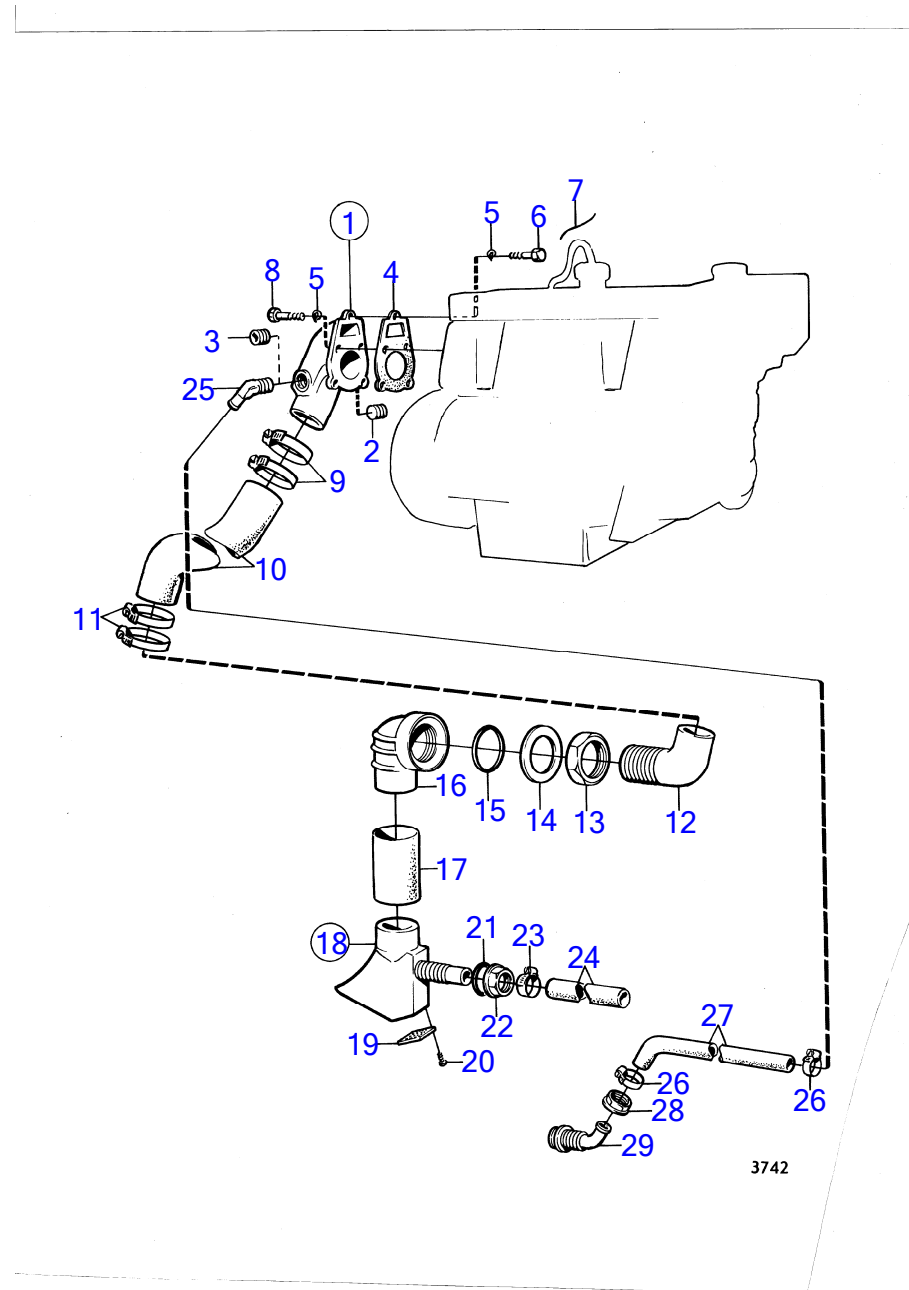

RÉF	No Pièce	QTÉ	DÉSIGNATION	NOTES
1	818358	1	Coude echappement	
2	952078	1	Bouchon	
3	952078	1	Bouchon	
4	819727	1	Joint	Voir groupe 2B
5	941908	5	Rondelle élastique	
6	(941940)	1	Vis	Référence hors de gamme
7	(941338)	X	Fil arrêt	L=100mm, Référence hors de gamme
8	955317	4	Vis à tête hexagonal	
9	943480	2	Collier durite	(951797)
10	952980	X	Flexible	L=300mm
11	943482	2	Collier durite	(951799)
12	(826754)	1	Coude echappement	Référence hors de gamme
13	(814051)	1	Écrou	Référence hors de gamme
14	(806670)	1	Joint	Référence hors de gamme
15	925073	1	Joint torique	
16	(818468)	1	Coude echappement	Référence hors de gamme
17	952980	X	Flexible	L=250mm
18	(817887)	1	Sortie d'échappement	Référence hors de gamme
19	(813995)	1	Crépine	Référence hors de gamme
20	804269	4	Vis de commande	
21	(942295)	1	Joint torique	Référence hors de gamme
22	814035	1	Écrou	
23	961669	2	Collier durite	
24	941799	X	Flexible	L=1000mm