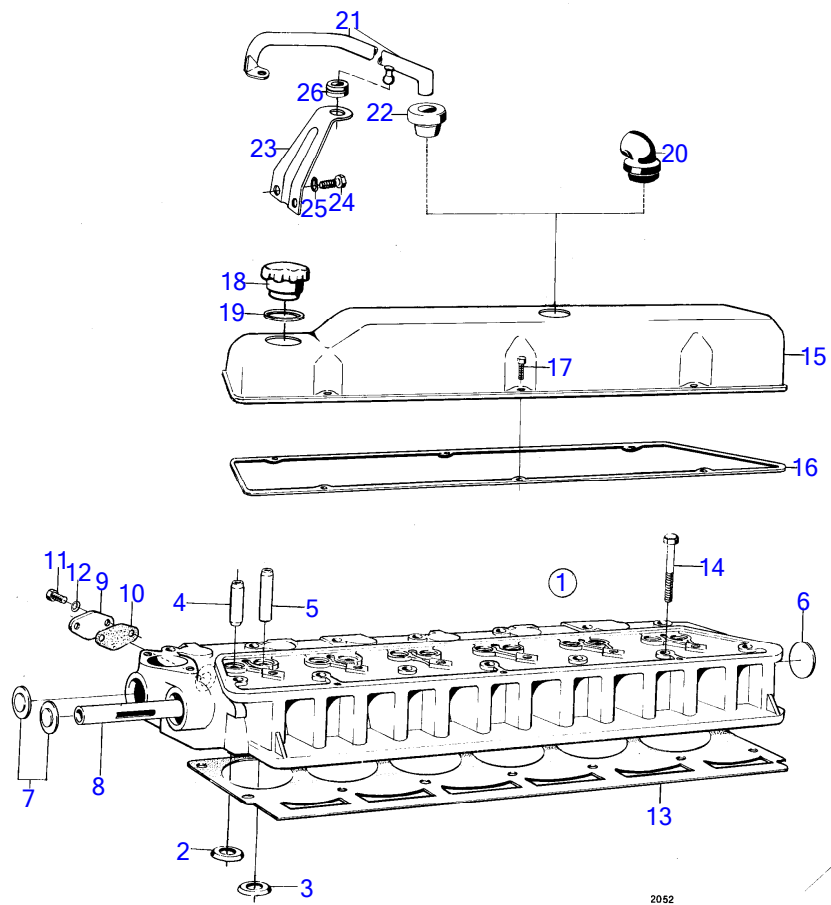

2052

BB170A

RÉF	No Pièce	QTÉ	DÉSIGNATION	NOTES
1	(831658)	1	culasse	AQ140A sauf USA MO-7263/XXXX. AQ120B sauf USA MO-903/XXXX. AQ140A USA MO-1400/XXXX. AQ120B USA MO-1705/XXXX.
		1	Culasse	Pour essence sans plomb., Référence hors de gamme
2	(419694)	6	· Siège de soupape, admission	Référence hors de gamme
3	(419695)	6	· Siège de soupape, echappement	MO-5922/XXXX, Référence hors de gamme
4	419652	6	· Guide soupape, admission	
5	419653	6	· Guide soupape, echappement	
6	192212	1	· Tampon d'expansion	
7	192211	2	· Tampon d'expansion	
8	(430024)	1	· Tube	Référence hors de gamme
9	418213	1	Bride	
10	418771	1	Joint	(418214)
11	955512	2	Vis à tête hexagonal	
12	941906	2	Rondelle élastique	
13	430107	1	Joint de culasse	Std
		1	joint	AQ165A USA spec 9968.
14	191523	14	Vis	
15	(430265)	1	Capot	Référence hors de gamme
16	(430039)	1	Joint	Référence hors de gamme
17	950045	6	Vis empreinte crucif	
18	420292	1	Bouchon de rempl. d'	
19	940096	1	Joint	
20	(831244)	1	Coude caoutchouc	Référence hors de gamme