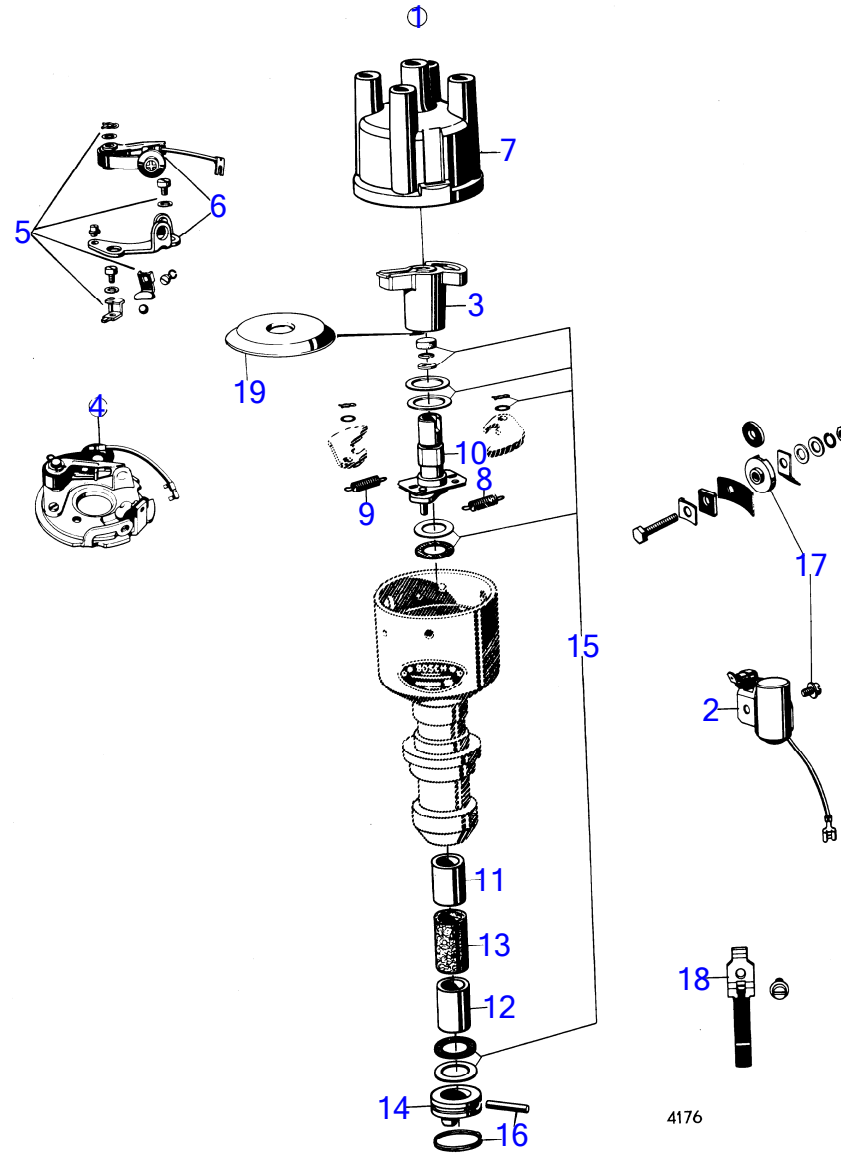

7736850-30-12863

6108

Upd:12/3/2019

AQD21A, MD21A

RÉF	No Pièce	QTÉ	DÉSIGNATION	Voir	NOTES
	(829165)	1	Planche de bord	12857	Référence hors de gamme, Conformement a la classification., 24V MO-XXXX/103386
		1		12855	Conformement a la classification., Remplace par 1pc 841768, MOXXXX/103387-
	(829443)	1	Planche de bord	12855	Référence hors de gamme, Conformement a la classification., 24V MOXXXX/109884-
42	(840013)	1	Tableau de bord	12857	Référence hors de gamme
43	(839128)	1	Tampon plastique		Référence hors de gamme
44	(944540)	4	Vis		Référence hors de gamme
45	(827940)	1	Lot d'alarme		Référence hors de gamme, 12V, voir groupe 9
	(827941)	1	Lot d'alarme		Référence hors de gamme, 24V, voir groupe 9
46	870980	1	Coupe-circuit princi		
47	243700	1	Poignée		
47A	955783	2	Écrou hexagonal		
48	(821042)	1	Enseigne		Référence hors de gamme
	(837374)	1	Enseigne		Référence hors de gamme
49	(834397)	1	Voltmètre		Référence hors de gamme
50	(834374)	1	Voltmètre		Référence hors de gamme
51	19923	1	Ampoule		
52	808175	1	Douille ampoule		
53	(834398)	1	Tableau bord		Référence hors de gamme
54	(834376)	1	Tableau bord		Référence hors de gamme
55	19923	1	Ampoule		
56	808175	1	Douille ampoule		
57	881432	1	Capteur		
58	834391	1	Raccord-t		
59	191026	1	Bouchon		
60	(834401)	1	Indicateur de gouver		Référence hors de gamme
61	(834383)	1	Indicateur de gouver		Référence hors de gamme
62	19923	1	Ampoule		
63	808175	1	Douille ampoule		
64	837772	1	Capteur de position		
65	(834400)	1	Jauge de réservoir, jauge d'eau potable		Référence hors de gamme, Voir groupe 9
		1	fuel		Voir groupe 9