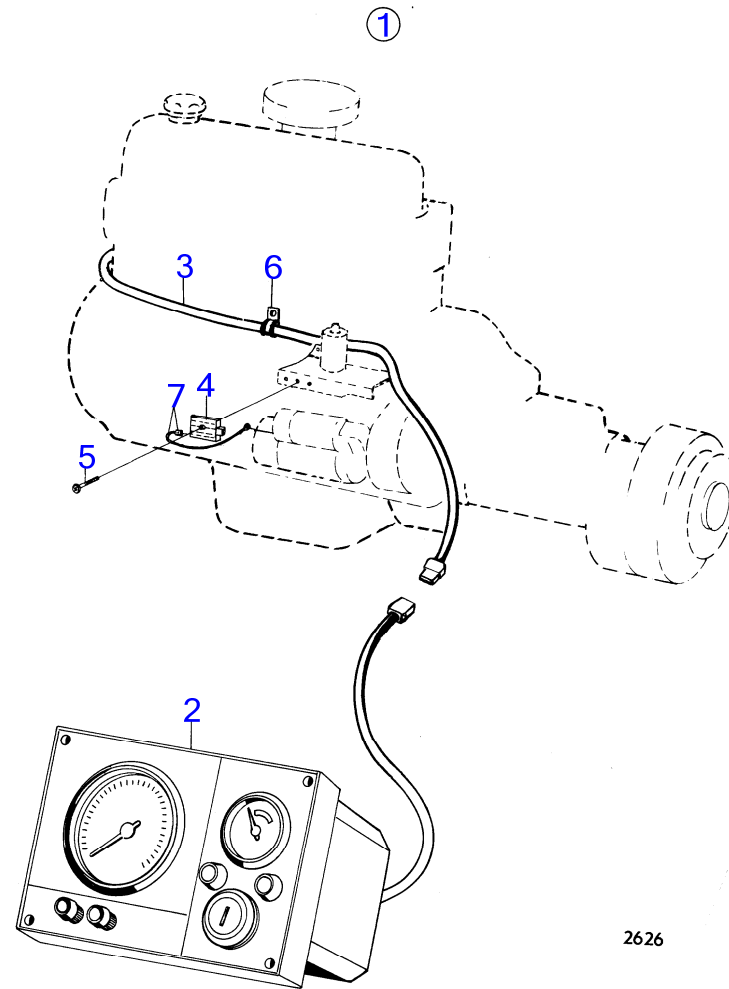

MB20B

RÉF	No Pièce	QTÉ	DÉSIGNATION	NOTES
1	(831590)	1	Planche de bord	Référence hors de gamme
2		1		Remp. par 831994
	(831994)	1	· Tableau de bord	Référence hors de gamme
			·· pieces	Voir groupe 3
3	(824965)	1	· Faisceau de câble	Référence hors de gamme
4	824823	1	· Boîtier fusible	
5	950024	1	· Vis empreinte crucif	
6	952625	2	· Collier serrage	
7		X	· cables et cosse de cable	Voir groupe 3