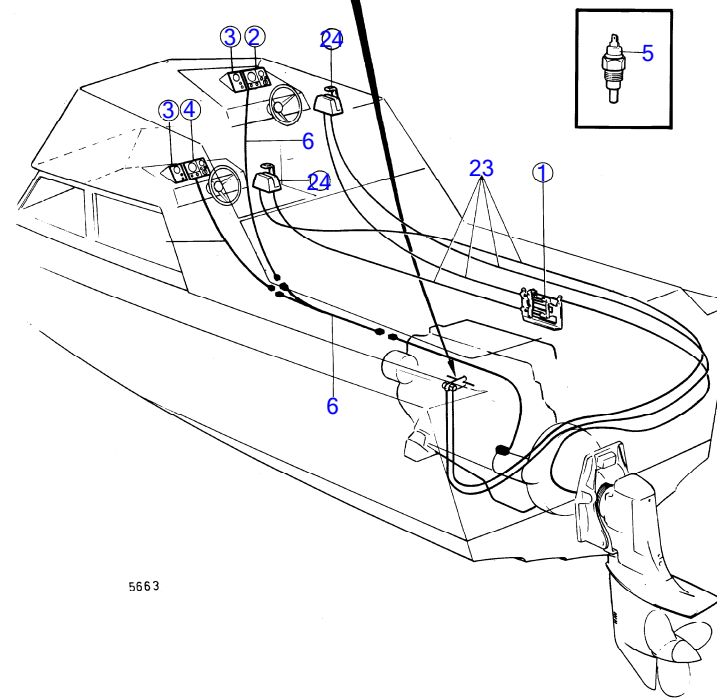

5663

RÉF	No Pièce	QTÉ	DÉSIGNATION	Voir	NOTES
1	828164	2	Plaque de connexion	12964	
2	(828101)	2	Planche de bord	12966	AQ140A, BB140A, AQ145A, Sauf USA, Référence hors de gamme
	(828102)	2	Planche bord	12966	AQD40, TMD40, MD40, Référence hors de gamme
3		2	tableau d'instruments	12953 12954	AQ115, AQ130, BB115, MB20,
4		2	tableau d'instruments		Voir groupe 3
5	(828103)	2	Sonde de température		AQ140A, BB140A, AQ145A, Transmission AQ 100., Sauf USA, Référence hors de gamme
6		X	faisceau de cable		Voir groupe 3
7	(850198)	2	Commande du régime		AQ120B Eur MO-8588/540. AQ120B USA MO-8537/1870. &AQ140A&Eur.&AQ140A&USA&MO-XXXX/179514., AQ130D, Référence hors de gamme
8	(850034)	2	· Console		Référence hors de gamme
9	(850037)	2	· Rondelle		Référence hors de gamme
10	(850029)	2	· Arbre intermédiaire		Référence hors de gamme
11	956090	2	· Vis empreinte crucif		
12	955844	4	· Écrou hexagonal		
13	(824774)	4	Fourche		Voir groupe 2C,2D, Référence hors de gamme
14	(668558)	2	Levier		Voir groupe 2D, Référence hors de gamme
15	(668559)	2	Levier		Voir groupe 2D, Référence hors de gamme
16	(850199)	2	Commande du régime		AQ120B Eur MO-8588/540. AQ120B USA MO-8537/1870. &AQ140A&Eur.&AQ140A&USA&MO-XXXX/179514., AQ170C, Référence hors de gamme
17	(850033)	2	· Console		Référence hors de gamme
18	(850037)	2	· Rondelle		Référence hors de gamme
19	956090	2	· Vis empreinte crucif		
20	(850030)	2	· Arbre intermédiaire		Référence hors de gamme
21	955844	4	· Écrou hexagonal		
22	(824676)	2	Arbre intermédiaire		Référence hors de gamme
23		X	cable de commande	12984	
24		X	commande	12979