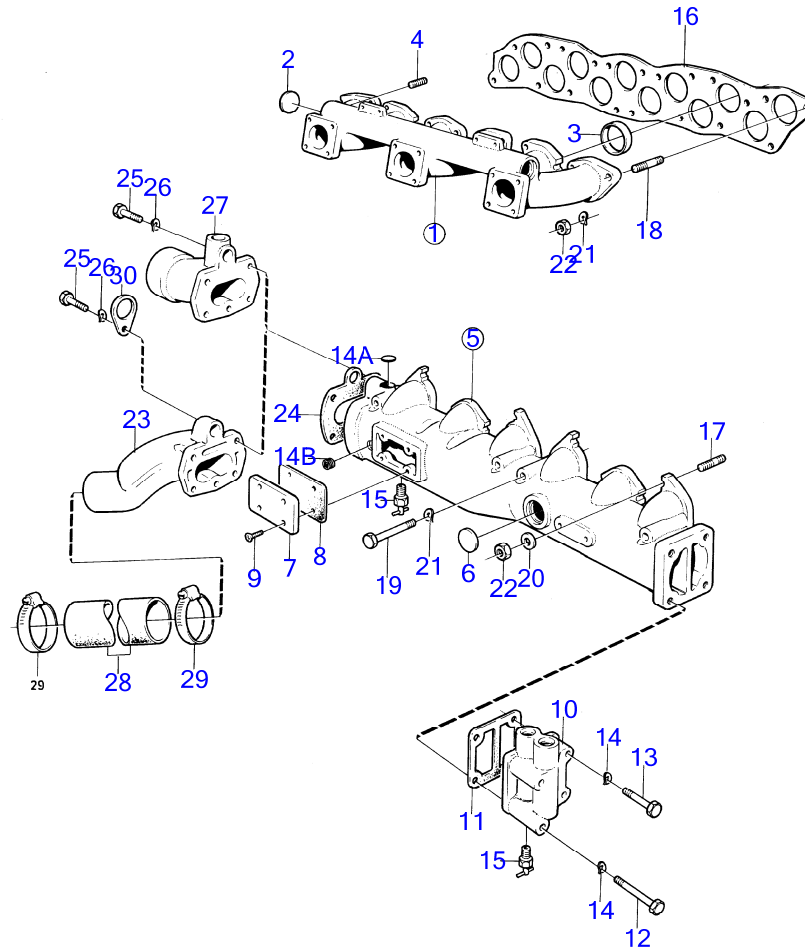

5112

BB165A

RÉF	No Pièce	QTÉ	DÉSIGNATION	NOTES
1	(831051)	1	Collecteur admission	Référence hors de gamme
2	(955095)	2	Tampon d'expansion	Référence hors de gamme
3	(418408)	2	Douille guide	Référence hors de gamme
4	(16325)	1	Bouchon	Référence hors de gamme
5	831521	1	Tube d'échappement	
6	192211	3	Tampon d'expansion	
7	(831517)	2	Couvercle extremite	Référence hors de gamme
8	831518	2	Joint	
9	950158	8	Vis tête fraisée cru	
10	(831070)	1	Tôle extrémité	Référence hors de gamme
11	831073	1	Joint	
12	955543	2	Vis à tête hexagonal	
13	955539	2	Vis à tête hexagonal	
14	942336	4	Rondelle élastique	
14A	192426	1	Tampon d'expansion	MO-5802/XXXX
14B	952076	2	Bouchon	MO-5802/XXXX
15	82744	3	Robinet de fermeture	
16	461092	1	Joint	
17	953240	8	Goujon	L=40mm
18	953238	8	Goujon	L=38mm
19	959793	4	Vis à tête hexagonal	L=114mm
20	191169	8	Rondelle	
21	941907	12	Rondelle élastique	
22	955826	16	Écrou hexagonal	
23	(831170)	1	Coude echappement	Référence hors de gamme, Spec. 867054, 867132., Anc. mod.
	(831332)	1	Coude echappement	Référence hors de gamme, Spec. 867132 alt, D70BK alt., Nouv. mod.
24	831480	1	Joint	Spec. 867054, 867132., Anc. mod.
	831330	1	Joint	Spec. 867132 alt, D70BK alt., Nouv. mod.
25	955535	3	Vis à tête hexagonal	Spec. 867054, 867132., Anc. mod.
	955535	5	Vis à tête hexagonal	Spec. 867132 alt, D70BK alt., Nouv. mod.
26	942336	3	Rondelle élastique	Spec. 867054, 867132., Anc. mod.
	942336	5	Rondelle élastique	Spec. 867132 alt, D70BK alt., Nouv. mod.
27	(831171)	1		Référence hors de gamme, Spec. 867054, 867132., Anc. mod.,version spec
	(831347)	1		Référence hors de gamme, Spec. 867132 alt, D70BK alt., Nouv. mod.,version spec
28	952986	X	Flexible	L=130mm
29	943482	2	Collier durite	(951799)
30		1	oeillet de levage	Nouv. mod.