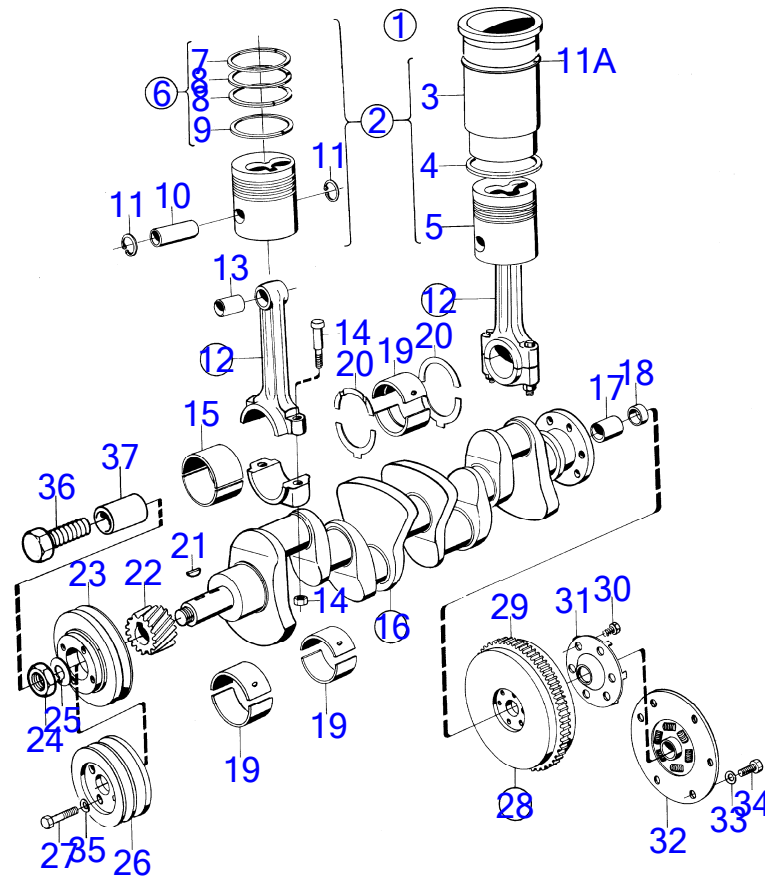

5569

AQD21A, MD21A

RÉF	No Pièce	QTÉ	DÉSIGNATION	NOTES
1	829530	1	Jeu chemises de cyli	
2	(829254)	4	· Jeu chemises de cyli	MO-3119179/XXXX, Référence hors de gamme
	(829532)	4	· Piston	MO3119180/XXXX-, Référence hors de gamme
3		4	·· chemise cylindre	
4	(818001)	4	·· Bague étanchéité	Référence hors de gamme
5		4	·· piston	
6	875377	4	·· Jeu segments piston	
7		4	···· segment de compression	
8		8	···· segment de compression	
9		4	···· racleur d'huile	
10	(826841)	4	·· Axe piston	Std D, Référence hors de gamme
	(826842)	4	·· Axe piston	Rep. sup.0,05mm, Référence hors de gamme
	(826843)	4	·· Axe piston	Rep. sup.0,010mm, Référence hors de gamme
11	914515	8	·· Circlip	
11A	(829520)	X	Jeu cales	1PC 829520 se compose de 4 cales., Référence hors de gamme
12	(829308)	4	Bielle	Remplace les anciens modeles marques:5-4-3-2-1-A-B. avec une autre marque 4 pieces 829308 doivent etre utilisees., Marque 2, Référence hors de gamme
13	(818029)	4	· Bague	Std D, Référence hors de gamme
	(818277)	4	· Bague	Rep. sup.0,3mm, Référence hors de gamme
14	(826835)	8	· Vis	Référence hors de gamme
15	875302	1	Jeu coussinets	Std D
	(875303)	1	Jeu coussinets	Rep. inf. 0,30mm, Référence hors de gamme
	875304	1	Jeu coussinets	Rep. inf. 0,50mm
	(875305)	1	Jeu coussinets	Rep. inf. 0,80mm, Référence hors de gamme
16		1		Utilise sur vilebrequin 826834.
	(829999)	1	Vilebrequin	Référence hors de gamme
17	(818177)	1	· Bague	Remplace par 1 support 840539 (8 trous), 9PCS 941907, 6pcs 955297, 2pcs 955298., Référence hors de gamme
18	818178	1	· Bague étanchéité	Remplace par 1 support 840539 (8 trous), 9PCS 941907, 6pcs 955297, 2pcs 955298.
19	(875306)	1	Jeu coussinets	Std D, Référence hors de gamme
	(875307)	1	Jeu coussinets	Rep. inf. 0,30mm, Référence hors de gamme
	(875308)	1	Jeu coussinets	Rep. inf. 0,50mm, Référence hors de gamme
	(875309)	1	Jeu coussinets	Rep. inf. 0,80mm, Référence hors de gamme
20	(818262)	2	Rondelle	Std D, Référence hors de gamme
	(818015)	2	Rondelle	Rep. sup.0,20mm, Référence hors de gamme
21	(818223)	2	Clavette	MO-3122138, Référence hors de gamme
	(947397)	2	Clavette	MO3122139-, Référence hors de gamme
22	(818030)	1	Pignon	Référence hors de gamme
23	(818179)	1	Poulie	Std, Référence hors de gamme
24	(829036)	1	Contre-écrou	Sauf spec 867560 867561 867562 867563 867564 867565., (818019), Référence hors de gamme
25	(15181)	1	Rondelle verrouillag	MO-3106775/XXXX, Référence hors de gamme
26	(819296)	1	Poulie courroie trap	Version spec, Référence hors de gamme
27	955300	4	Vis à tête hexagonal	Version spec
28	(826703)	1	Volant moteur	Référence hors de gamme
29	(826708)	1	· Couronne	Référence hors de gamme
30	826768	6	Vis	
31	(826769)	1	Rondelle verrouillag	Référence hors de gamme

7736850-21-12765

5569

www.dbmoteurs.fr

Upd:12/3/2019

AQ115A, AQ115B, AQ130, AQ130A, AQ130B, AQ130C, AQ130D, AQ165A, AQ170A, AQ170B, AQ170C, AQD21A, BB115A, BB115B, BB115C, BB165A, B