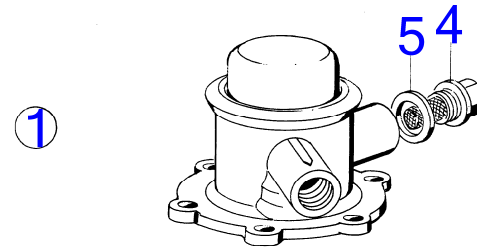

3361

RÉF	No Pièce	QTÉ	DÉSIGNATION	NOTES
1	(831092)	1	Pompe à carburant	Référence hors de gamme
2	(273132)	1	· Jeu membranes	Référence hors de gamme
3		1	·· membrane	
4		1	·· crepine	
5	(430270)	1	·· Joint	Référence hors de gamme
6		3	·· boulon	
			· autres composants