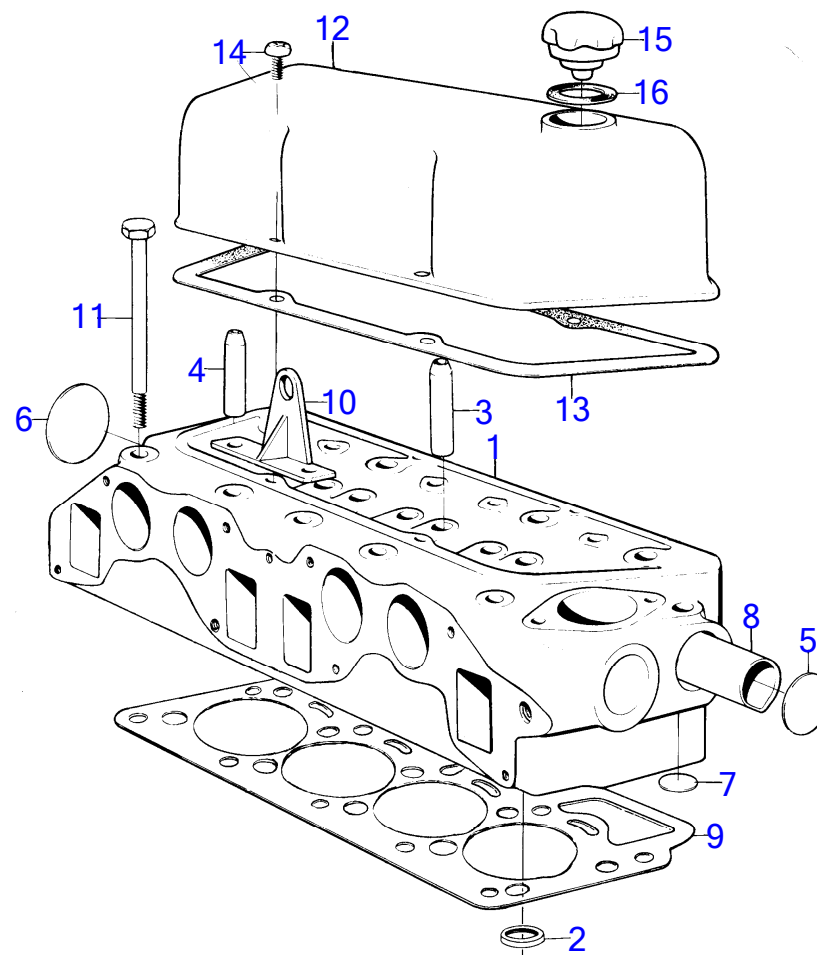

2104

MB20C

RÉF	No Pièce	QTÉ	DÉSIGNATION	NOTES
1	(831656)	1	Culasse	Pour essence sans plomb., Référence hors de gamme
	(3803012)	1	Culasse, échange	Pour essence sans plomb., Référence hors de gamme
2	(460998)	4	· Kit anti-emballement, echappement	Remplace par 1pc 831658, 1pc 461056, 6pcs 462997., Référence hors de gamme
3	419652	4	· Guide soupape, admission	
4	419653	4	· Guide soupape, echappement	
5	192211	2	· Tampon d'expansion	
6	192212	1	· Tampon d'expansion	
8	(820186)	1	· Tuyau	Référence hors de gamme
9	462623	1	Joint	
10		1	oeillet de levage	
11	191523	10	Vis	
12	(418862)	1	Couvre-culasse	Référence hors de gamme
13	419678	1	Joint	
14	950045	4	Vis empreinte crucif	
15		1		
16	940096	1	Joint