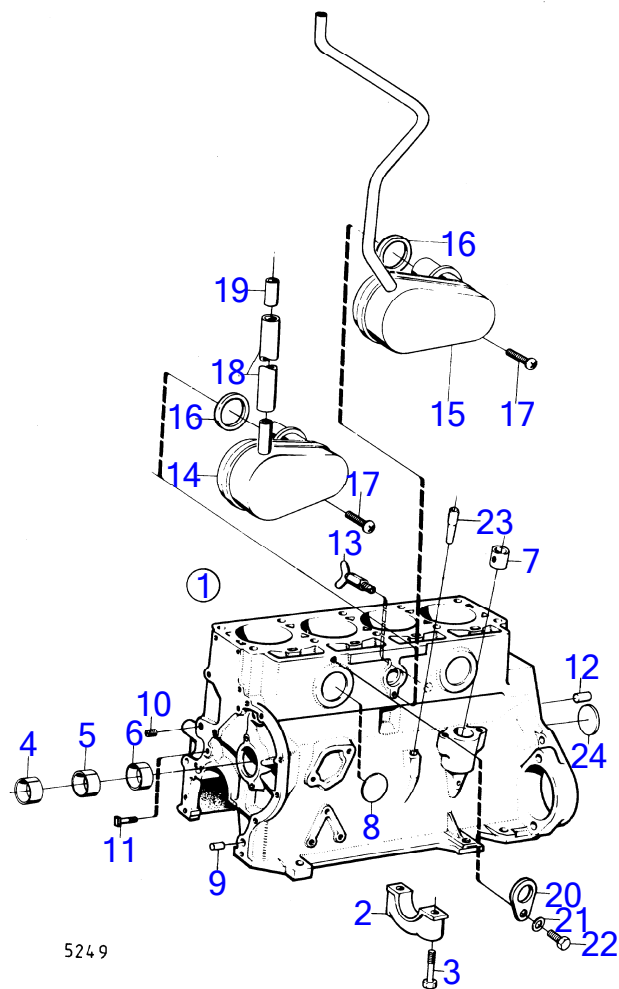

MB20A

RÉF	No Pièce	QTÉ	DÉSIGNATION	Voir	NOTES
1	(462653)	1	Cylindre		Référence hors de gamme
2		5	· chapeau de palier		
3	(942852)	10	· Vis		1/2"UNC, Référence hors de gamme
	(945799)	10	· Vis à tête hexagonal		M12, Référence hors de gamme
4	(430119)	1	· Bague		Référence hors de gamme
5	(418249)	1	· Bague		Référence hors de gamme
6	(418250)	1	· Bague		Référence hors de gamme
7	(418251)	1	· Bague		Référence hors de gamme
8	192212	6	· Tampon d'expansion		
9	950562	2	· Goupille		
10	952076	1	· Bouchon		
	952075	2	Bouchon		
11	(418416)	1	Raccord		Référence hors de gamme
12	19730	2	Goupille		
13	82745	1	Robinet de fermeture		Anc. mod.
	(831496)	1	Grue		Référence hors de gamme, Nouv. mod.
14	(419743)	1	Capteur d'huile		Référence hors de gamme, Sauf. spec. 9882, 9961, 9982., D=22mm,anc. mod.
	(419808)	1	Capteur d'huile		Référence hors de gamme, Sauf. spec. 9882, 9961, 9982., D=27mm,nouv. mod.
15	(824753)	1	Reniflard		Référence hors de gamme
16	418412	1	Bague étanchéité		D.l=22mm,anc. mod.
	419805	1	Bague étanchéité		D.l=27mm,nouv. mod.
17	950045	1	Vis empreinte crucif		
18	942390	X	Flexible		L=330mm
20		1	oeillet de levage		
21	942336	1	Rondelle élastique		
	941908	1	Rondelle élastique		
22	940114	1	Vis à tête hexagonal		L=22mm
	955315	1	Vis à tête hexagonal		L=20mm
23	(418645)	1	Tuyau	12741	Référence hors de gamme
				12742	
24	(463902)	1	Tampon d'expansion	12766	Référence hors de gamme