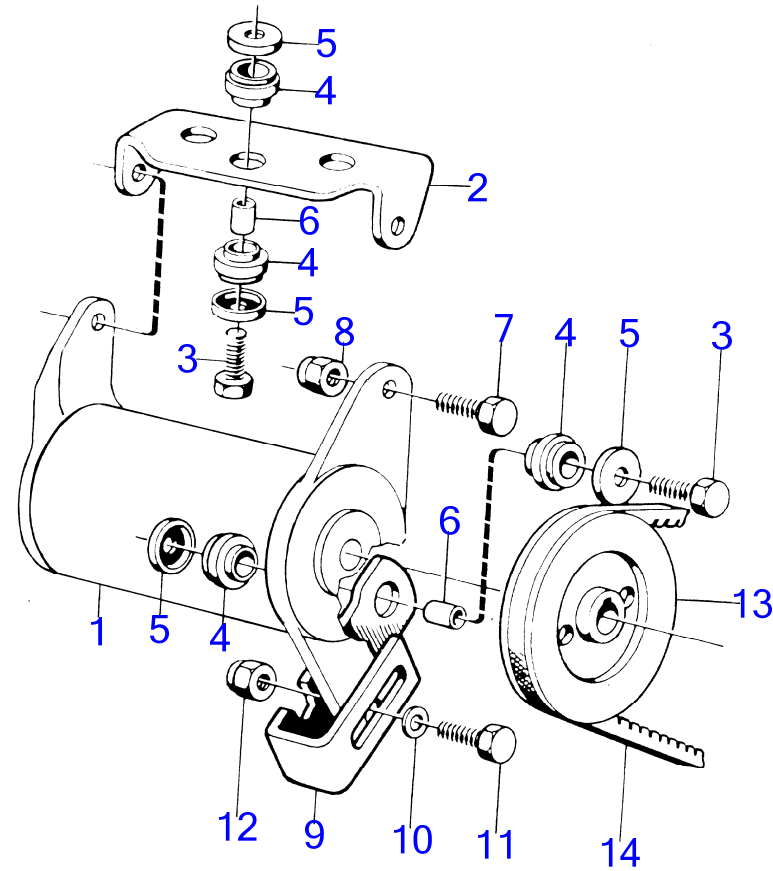

33 49

MB20B

RÉF	No Pièce	QTÉ	DÉSIGNATION	NOTES
1	(870448)	1	Alternateur	Åkerman spec. 867446, 12V, Référence hors de gamme
2	(418354)	1	Console	Åkerman spec. 867446, Référence hors de gamme
3	955525	4	Vis à tête hexagonal	Åkerman spec. 867446
4	403877	8	Bague caoutchouc	Åkerman spec. 867446
5	418531	8	Rondelle	Åkerman spec. 867446
6	403894	4	Douille entretoise	Åkerman spec. 867446
7	(955675)	2	Vis à tête hexagonal	Åkerman spec. 867446, Référence hors de gamme
8	(950384)	2	Contre-écrou	Åkerman spec. 867446, Référence hors de gamme
9	(815408)	1	Bride de serrage	Åkerman spec. 867446, Référence hors de gamme
10	955894	1	Rondelle	Åkerman spec. 867446
11	940135	1	Vis à tête hexagonal	Åkerman spec. 867446
12	(950363)	1	Contre-écrou	Åkerman spec. 867446, Référence hors de gamme
13	(815407)	1	Poulie	Åkerman spec. 867446, Référence hors de gamme
14	950805	1	Courroie trapézoïdal	Åkerman spec. 867446