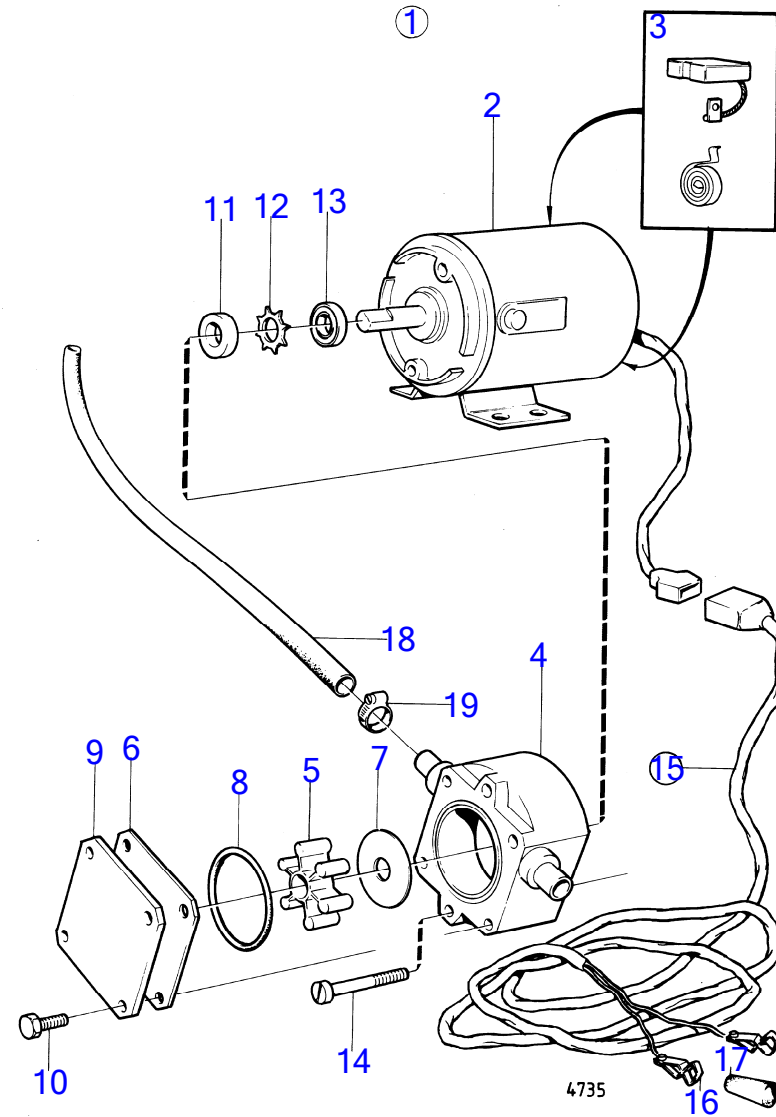

RÉF	No Pièce	QTÉ	DÉSIGNATION	NOTES
1	843114	1	Pompe vidange huile	12V
2		1	· moteur électrique	
3	(844014)	2	· · Jeu balais	Référence hors de gamme
4	(844015)	1	· Corps de pompe	Référence hors de gamme
5	844022	1	· Kit impulseur	
6	844017	1	· Rondelle d'usure	
7	844016	1	· Rondelle d'usure	
8		1	· joint torique	
9	(844018)	1	· Capot	Référence hors de gamme
10	(844021)	4	· Vis	Référence hors de gamme
11		1	· bague d'étanchéité	
12		1	· rondelle d'arrêt	
13	(844019)	1	· Bague déflectrice	Référence hors de gamme
14	844020	2	· Vis	
15	843113	1	· Faisceau de câble	
16		1	· · battery terminal	Non inclus dans le kit d'outils complet 821127., + (843111)
		1	· · battery terminal	Remplace par 1pc 844280, 1pc 844278., (843112)
	844280	2	· · Clip	Nouv. mod.
17	(844279)	1	· · Isolation	Référence hors de gamme, Nouv. mod. noir
	(844278)	1	· · Isolation	Référence hors de gamme, Nouv. mod. rouge
18	943707	X	· Flexible	L=3000mm
19	943471	3	· Collier durite