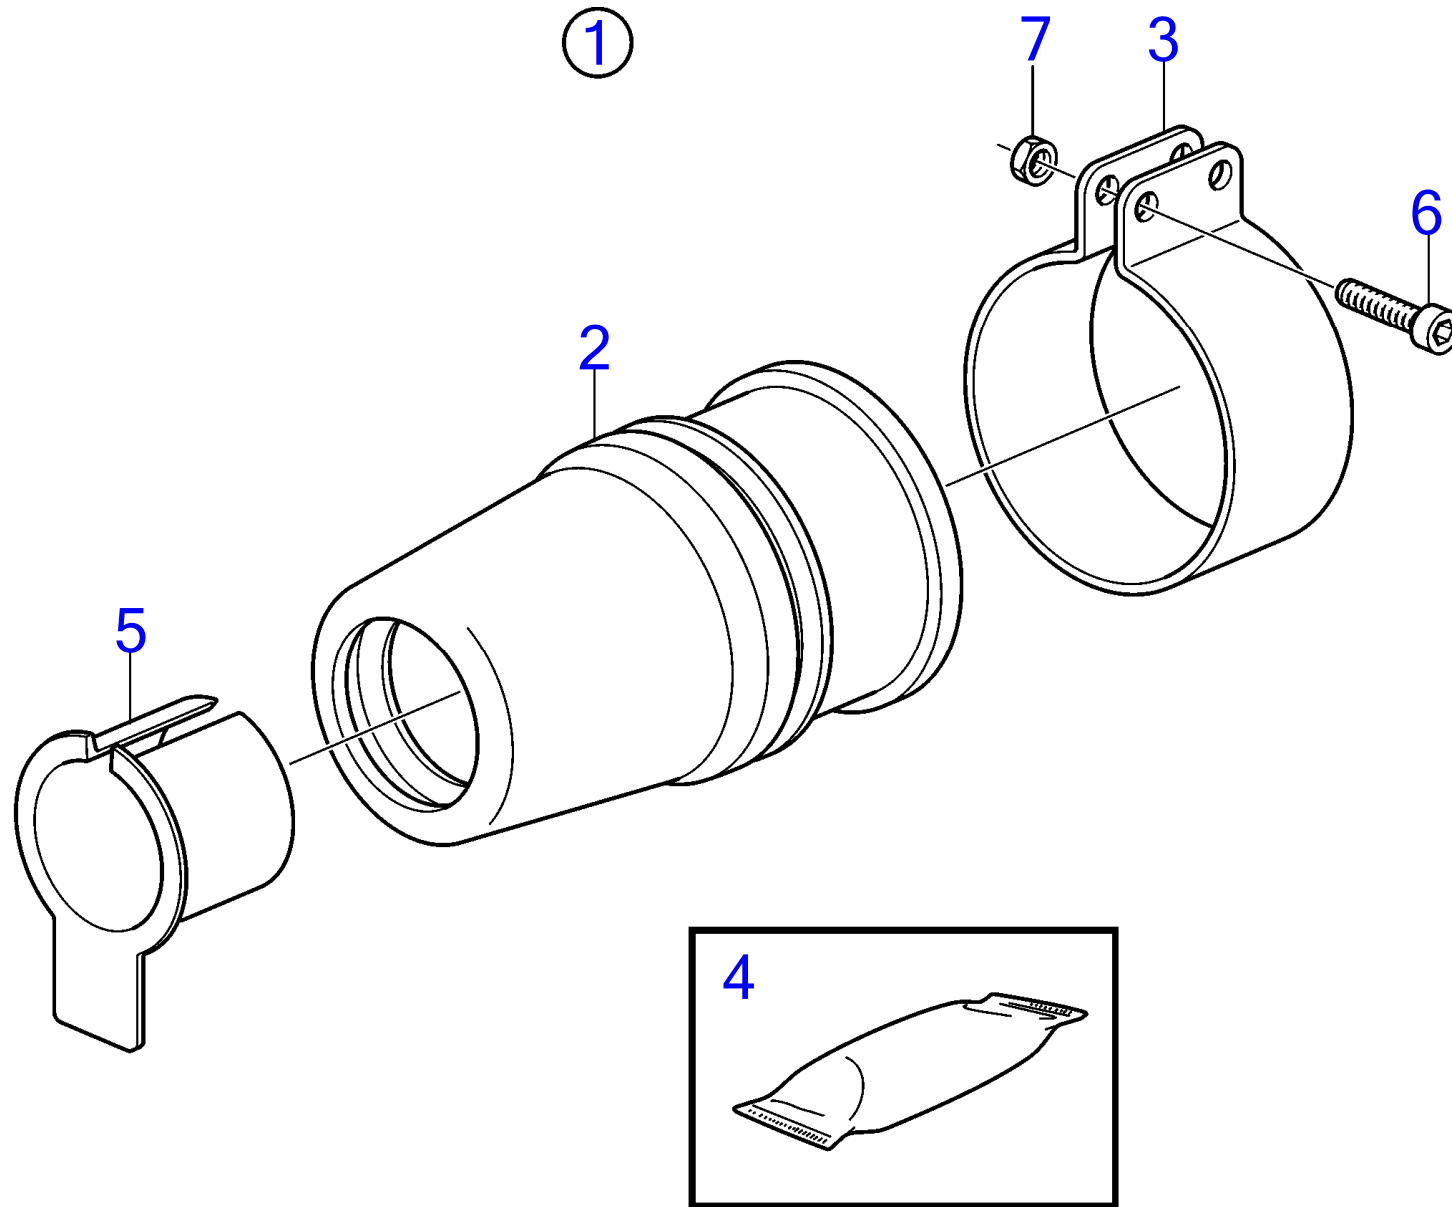

RÉF	No Pièce	QTÉ	DÉSIGNATION	Voir	NOTES
1	828526	1	Étanchéité bulletin P-44-6-1	P-44-6-1-EN	D=35mm Presse garniture en caoutchouc
2		1	· presse-étoupe		
3	828528	1	· Collier serrage		
4	828250	1	· Graisse bulletin P-18-4-6	P-18-4-6-EN	Graisse hydrofuge pour pistolet graisseur
5		1	· douille universelle		
6		2	·		
7	966170	2	· Contre-écrou