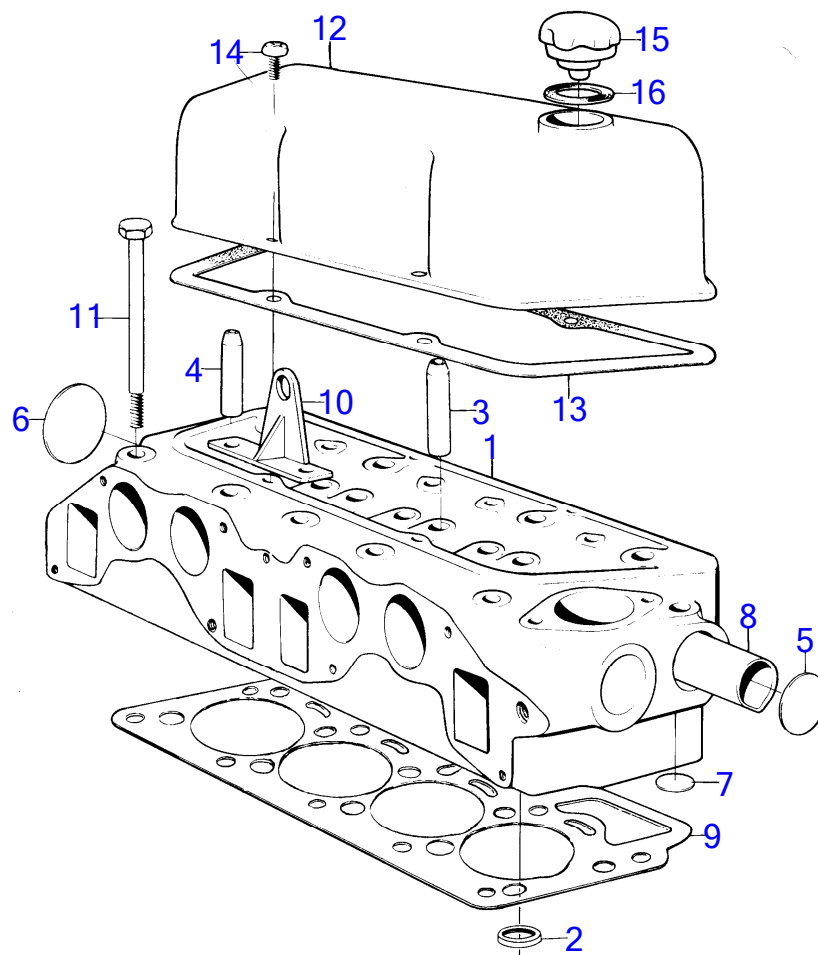

2104

BB115C

RÉF	No Pièce	QTÉ	DÉSIGNATION	NOTES
1	(831656)	1	Culasse	Pour essence sans plomb., Référence hors de gamme
	(3803012)	1	Culasse, échange	Pour essence sans plomb., Référence hors de gamme
2	(460998)	4	· Kit anti-emballement, echappement	Remplace par 1pc 831658, 1pc 461056, 6pcs 462997., Référence hors de gamme
3	419652	4	· Guide soupape, admission	
4	419653	4	· Guide soupape, echappement	
5	192211	2	· Tampon d'expansion	
6	192212	1	· Tampon d'expansion	
8	(820186)	1	· Tuyau	Référence hors de gamme
9	462623	1	Joint	
10		1	oeillet de levage	
11	191523	10	Vis	
12	(418862)	1	Couvre-culasse	Référence hors de gamme
13	419678	1	Joint	
14	950045	4	Vis empreinte crucif	
15	420292	1	Bouchon de rempl. d'	
16	940096	1	Joint