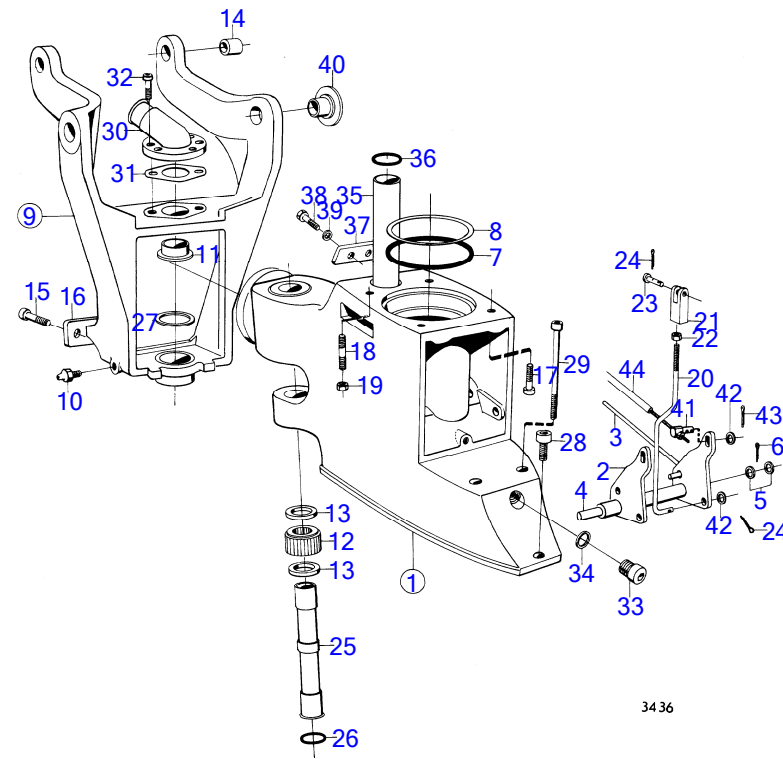

RÉF	No Pièce	QTÉ	DÉSIGNATION	Voir	NOTES
1	832682	1	Boîtier intermédiaire		
2	897829	1	Étrier de changement		
3	814397	1	Tige d'accouplement		PZ2793196-
4	897447	1	Arbre		
5	897511	2	Rondelle		
6	17253	1	Goupille fendue		
7	925259	1	Joint torique		
8	943866	X	Cale de réglage		E=0,1mm
	943867	X	Cale de réglage		E=0,2mm
	943868	X	Cale de réglage		E=0,4mm
9	(875432)	1	Fourche de suspensio		Référence hors de gamme
10	940194	1	Graisser		
11	814388	1	Bague		
12	183391	1	Roulements à aiguill		
13	181620	2	Bague étanchéité		
14	(832813)	2	Bague		Référence hors de gamme
15	(959420)	2	Vis à six pans creux		Référence hors de gamme
16	(832681)	1	Fixation		Std, Référence hors de gamme
	(839248)	1	Fixation		PZ-2890112., Version spec, Référence hors de gamme
17	941807	2	Vis à six pans creux		
18	941814	2	Goujon	12912	
19	941885	2	Contre-écrou		
20	897448	1	Tige de commande		
21	813954	1	Fourche		
22	940190	1	Écrou hexagonal		
23	192662	1	Goupille fendue		
24	17253	2	Goupille fendue		
25	814386	1	Fusée de direction		
26	941820	1	Joint torique		
27	897696	1	Rondelle		
28	941809	1	Vis à six pans creux		
29	941808	2	Vis à six pans creux		
30	851766	1	Raccord flexible		Voir groupe 4A
31	814356	1	Étanchéité		
32	941813	2	Vis à six pans creux		
33	814179	1	Bouchon		Anc. mod.
34	897682	1	Joint		Anc. mod.
35	897644	1	Tube		
36	125017	2	Joint torique		
37	(897457)	1	Support câbles		Référence hors de gamme
38	940168	2	Vis à tête hexagonal		
39	940191	2	Rondelle		
40	832820	2	Bague		
41	804312	1	Dé		
42	940191	2	Rondelle		
43	17276	1	Goupille fendue