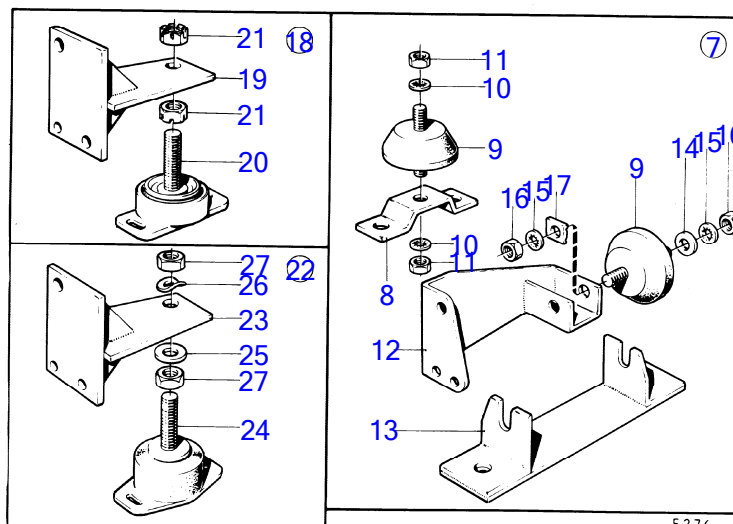

MB20B

RÉF	No Pièce	QTÉ	DÉSIGNATION	NOTES
1	(827129)	1	Console	BB, Référence hors de gamme
	(827130)	1	Console	TB, Référence hors de gamme
2	940135	6	Vis à tête hexagonal	
3	941907	6	Rondelle élastique	
4	(806391)	1	Console moteur	BB115B, AQ130C MO-15301/XXXX. BB115A MO-1400/XXXX., Référence hors de gamme
	(806390)	1	Console moteur	BB115B, AQ130C MO-15301/XXXX. BB115A MO-1400/XXXX., Référence hors de gamme
5	940115	4	Vis à tête hexagonal	BB115B, AQ130C MO-15301/XXXX. BB115A MO-1400/XXXX.
6	942336	4	Rondelle élastique	BB115B, AQ130C MO-15301/XXXX. BB115A MO-1400/XXXX.
18		1	kit de montage flexible	(831615)
19	(827135)	1	· Console	BB, Référence hors de gamme
	(827134)	1	· Console	TB, Référence hors de gamme
20	(827128)	4	· Coussin caoutchouc	Référence hors de gamme
21	944236	8	·· Contre-écrou